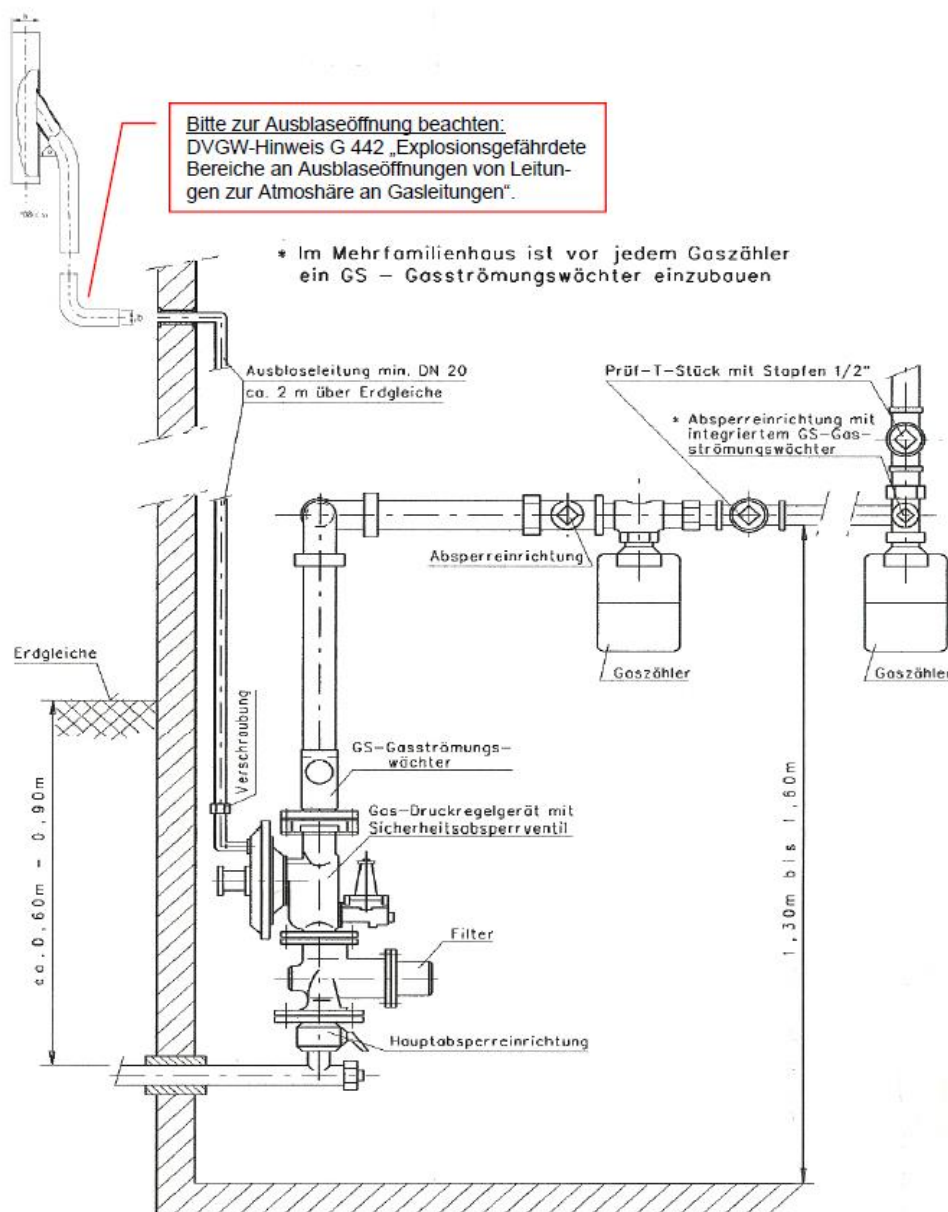

Gaszähleranlage für Balgengaszähler bis G16

Hochdruck

Technischer Kundendienst

Telefon: (0) 2131.5310.516 und 5310.597

Telefax: (0) 2131.5310.589

Entstördienst: (0) 2131.5310.531