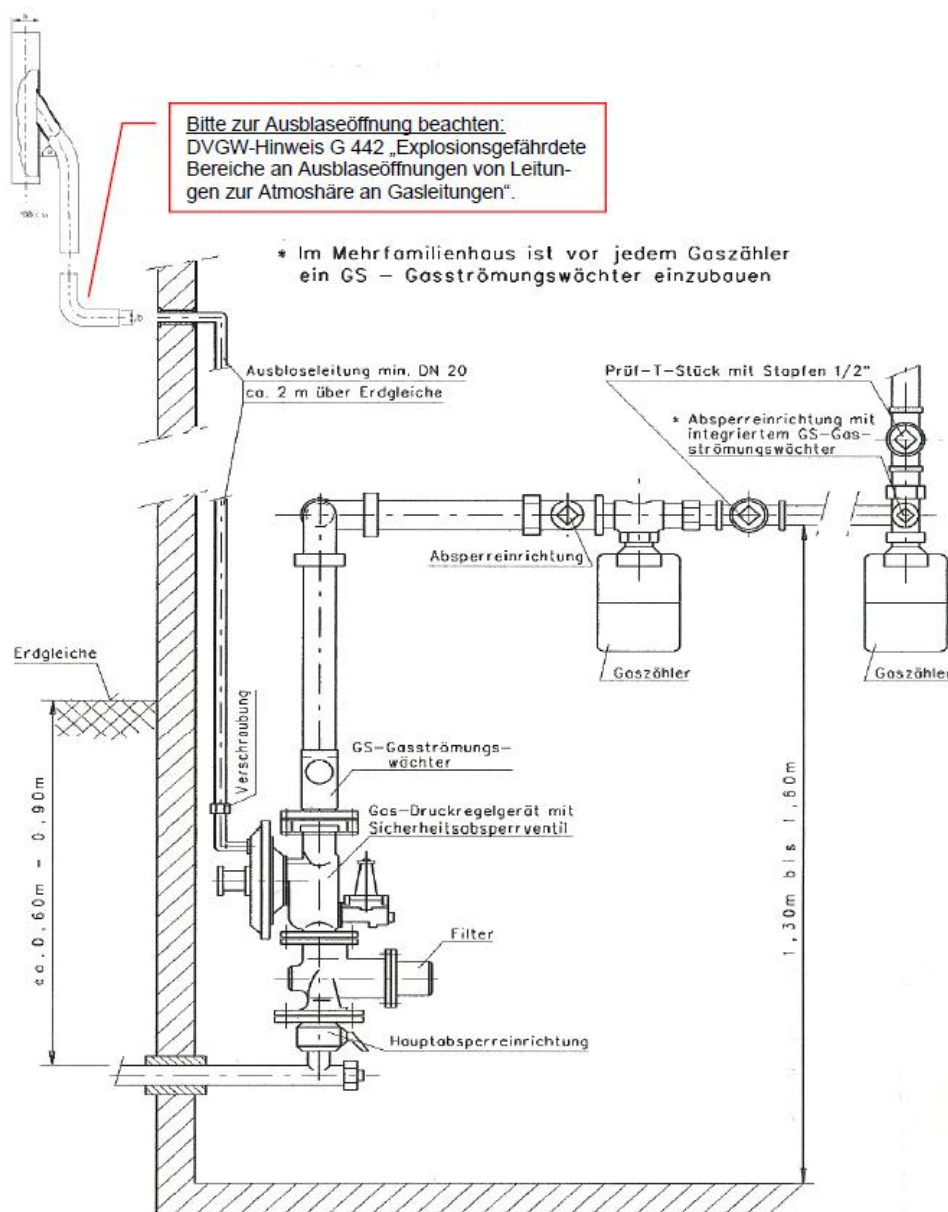

Gaszähleranlage für Balgengaszähler bis G16

Hochdruck

Technischer Kundendienst

Telefon: (0) 2131.5310.516 und 5310.583

Telefax: (0) 2131.5310.589

Entstördienst: (0) 2131.5310.531