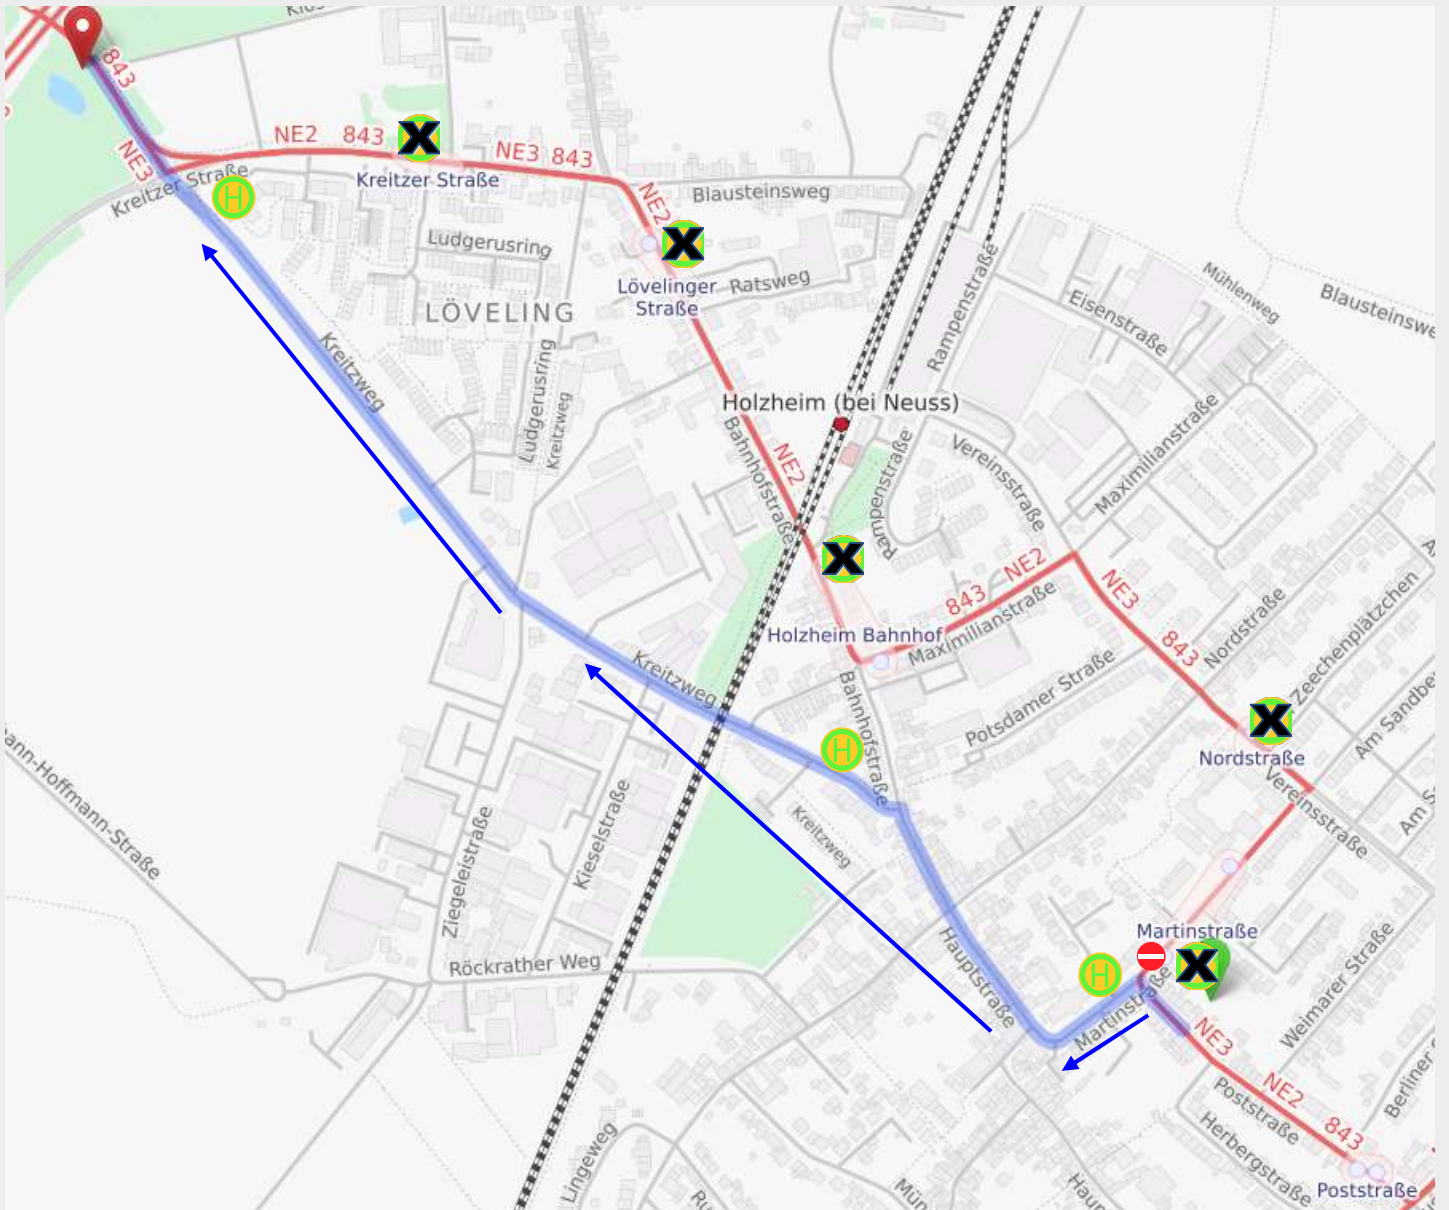

Umleitung Richtung Grefrath

Umleitungsstrecke in blau