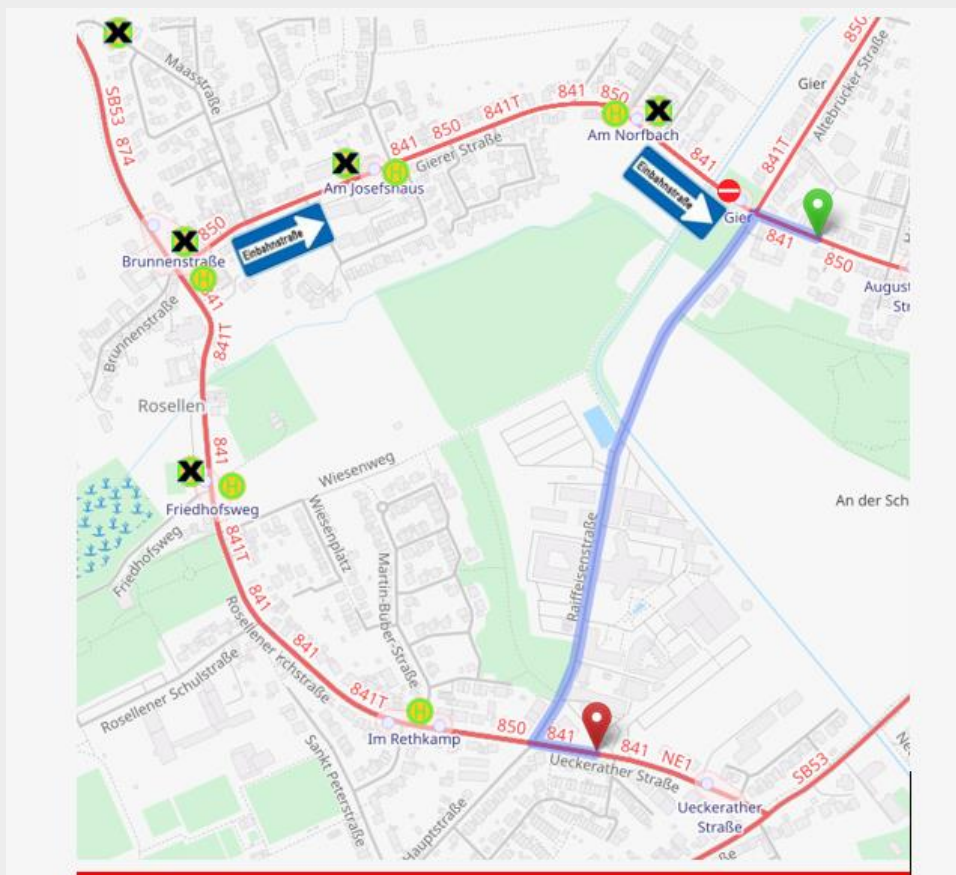

Pendelverkehr ab 21.02.2022 *nur donnerstags zwischen 06:00 - 14:30 Uhr

August-Macke-Str.	ab	06:15	06:45	07:15	07:35	07:55	08:15	08:35	08:55	09:25	09:55	10:25	10:55	11:25	11:55	12:25	12:55	13:25	13:55	14:25
Im Rethkamp	ab	17	47	17	37	57	17	37	57	27	57	27	57	27	57	27	57	27	57	27
Friedhofsweg	ab	19	49	19	39	59	19	39	59	29	59	29	59	29	59	29	59	29	59	29
Ueckerratherstr.	ab	25	55	25	45	08:05	25	45	09:05	35	10:05	35	11:05	35	12:05	35	13:05	35	14:05	35
Waldstr.	ab	26	56	26	46	06	26	46	06	36	06	36	06	36	06	36	06	36	06	36
Eichenstr.	ab	27	57	27	47	07	27	47	07	37	07	37	07	37	07	37	07	37	07	37
Seniorenzentrum	an	28	58	28	48	08	28	48	08	38	08	38	08	38	08	38	08	38	08	38

E- Wagen	Hbf - Seniorenzentrum	Nixhütterweg - Seniorenz.	Hbf - Seniorenz.
	13:05 - 13:46	13:26 - 13:54	13:31 - 14:12
	gesperrter Bereich entfällt		
August-Macke-Str.	13:38	13:47	14:04
Im Rethkamp	xxx	49	06
Friedhofsweg	xxx	51	08
Ueckerratherstr.	40	57	14
Waldstr.	41	58	15
Eichenstr.	42	59	16
Seniorenzentrum	43	14:00	17

Umleitungstrecke in blau!