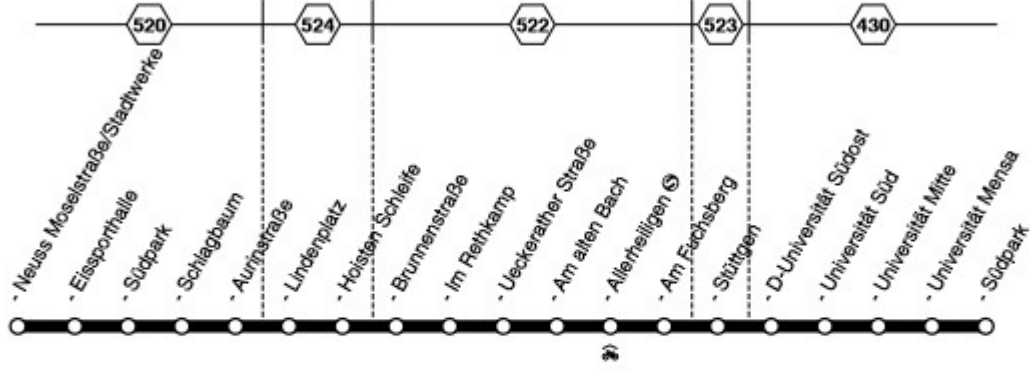

SB SB53

Rheinbahn

SB53

stadtwerke
neuss

NE-Pomona, Moselstraße/Stadtwerke -
Südpark - Hoisten -NE-Allerheiligen ☺ -
D-Universität - D-Bilk, Südpark
und zurück

SB53

SB

montags bis freitags

Haltestellen	Abfahrtszeiten																	
Neuss Moselstraße/Stadtwerke	6.00	6.30	7.00		8.30	9.00	9.30	10.30	11.30	12.30	13.30	14.30	15.00	15.30		18.00	18.30	19.00
- Eissporthalle	02	32	02		32	02	32	32	32	32	32	32	02	32		02	32	02
- Südpark	04	34	04		34	04	34	34	34	34	34	34	04	34		04	34	04
- Schlagbaum	06	36	06		36	06	36	36	36	36	36	36	06	36		06	36	06
- Aunnstr.	07	37	07		37	07	37	37	37	37	37	37	07	37		07	37	07
- Lindenplatz	08	38	08		38	08	38	38	38	38	38	38	08	38		08	38	08
- Hoisten Schleife	12	42	12		42	12	42	42	42	42	42	42	12	42		12	42	12
- Brunnenstr.	18	48	18		48	18	48	48	48	48	48	48	18	48		18	48	18
- Im Rethkamp	20	50	20	alle	50	20	50	50	50	50	50	50	20	50	alle	20	50	20
- Leckerather Str.	21	51	21	30	51	21	51	51	51	51	51	51	21	51	30	21	51	21
- Am allen Bach	25	55	25	Min.	55	25	55	55	55	55	55	55	25	55	Min.	25	55	25
- Allerheiligen ☉ (Bstg 2)	27	57	27		57	27	57	57	57	57	57	57	27	57		27	57	27
- Am Fuchsberg	31	7.01	31		9.01	31	10.01	11.01	12.01	13.01	14.01	15.01	31	16.01		31	19.01	31
- Stöttgen	33	03	33		03	33	03	03	03	03	03	03	33	03		33	03	33
D-Universität Südost (Bstg 2)	41	11	41		11	41	11	11	11	11	11	11	41	11		41	11	41
- Universität Süd (Bstg 2)	42	12	42		12	42	12	12	12	12	12	12	42	12		42	12	42
- Universität Mitte (Bstg 2)	43	13	43		13	43	13	13	13	13	13	13	43	13		43	13	43
- Universität Mensa	45	15	45		15	45	15	15	15	15	15	15	45	15		45	15	45
- Südpark (Bstg 6)	6.47	7.17	7.47		9.17	9.47	10.17	11.17	12.17	13.17	14.17	15.17	15.47	16.17		18.47	19.17	19.47