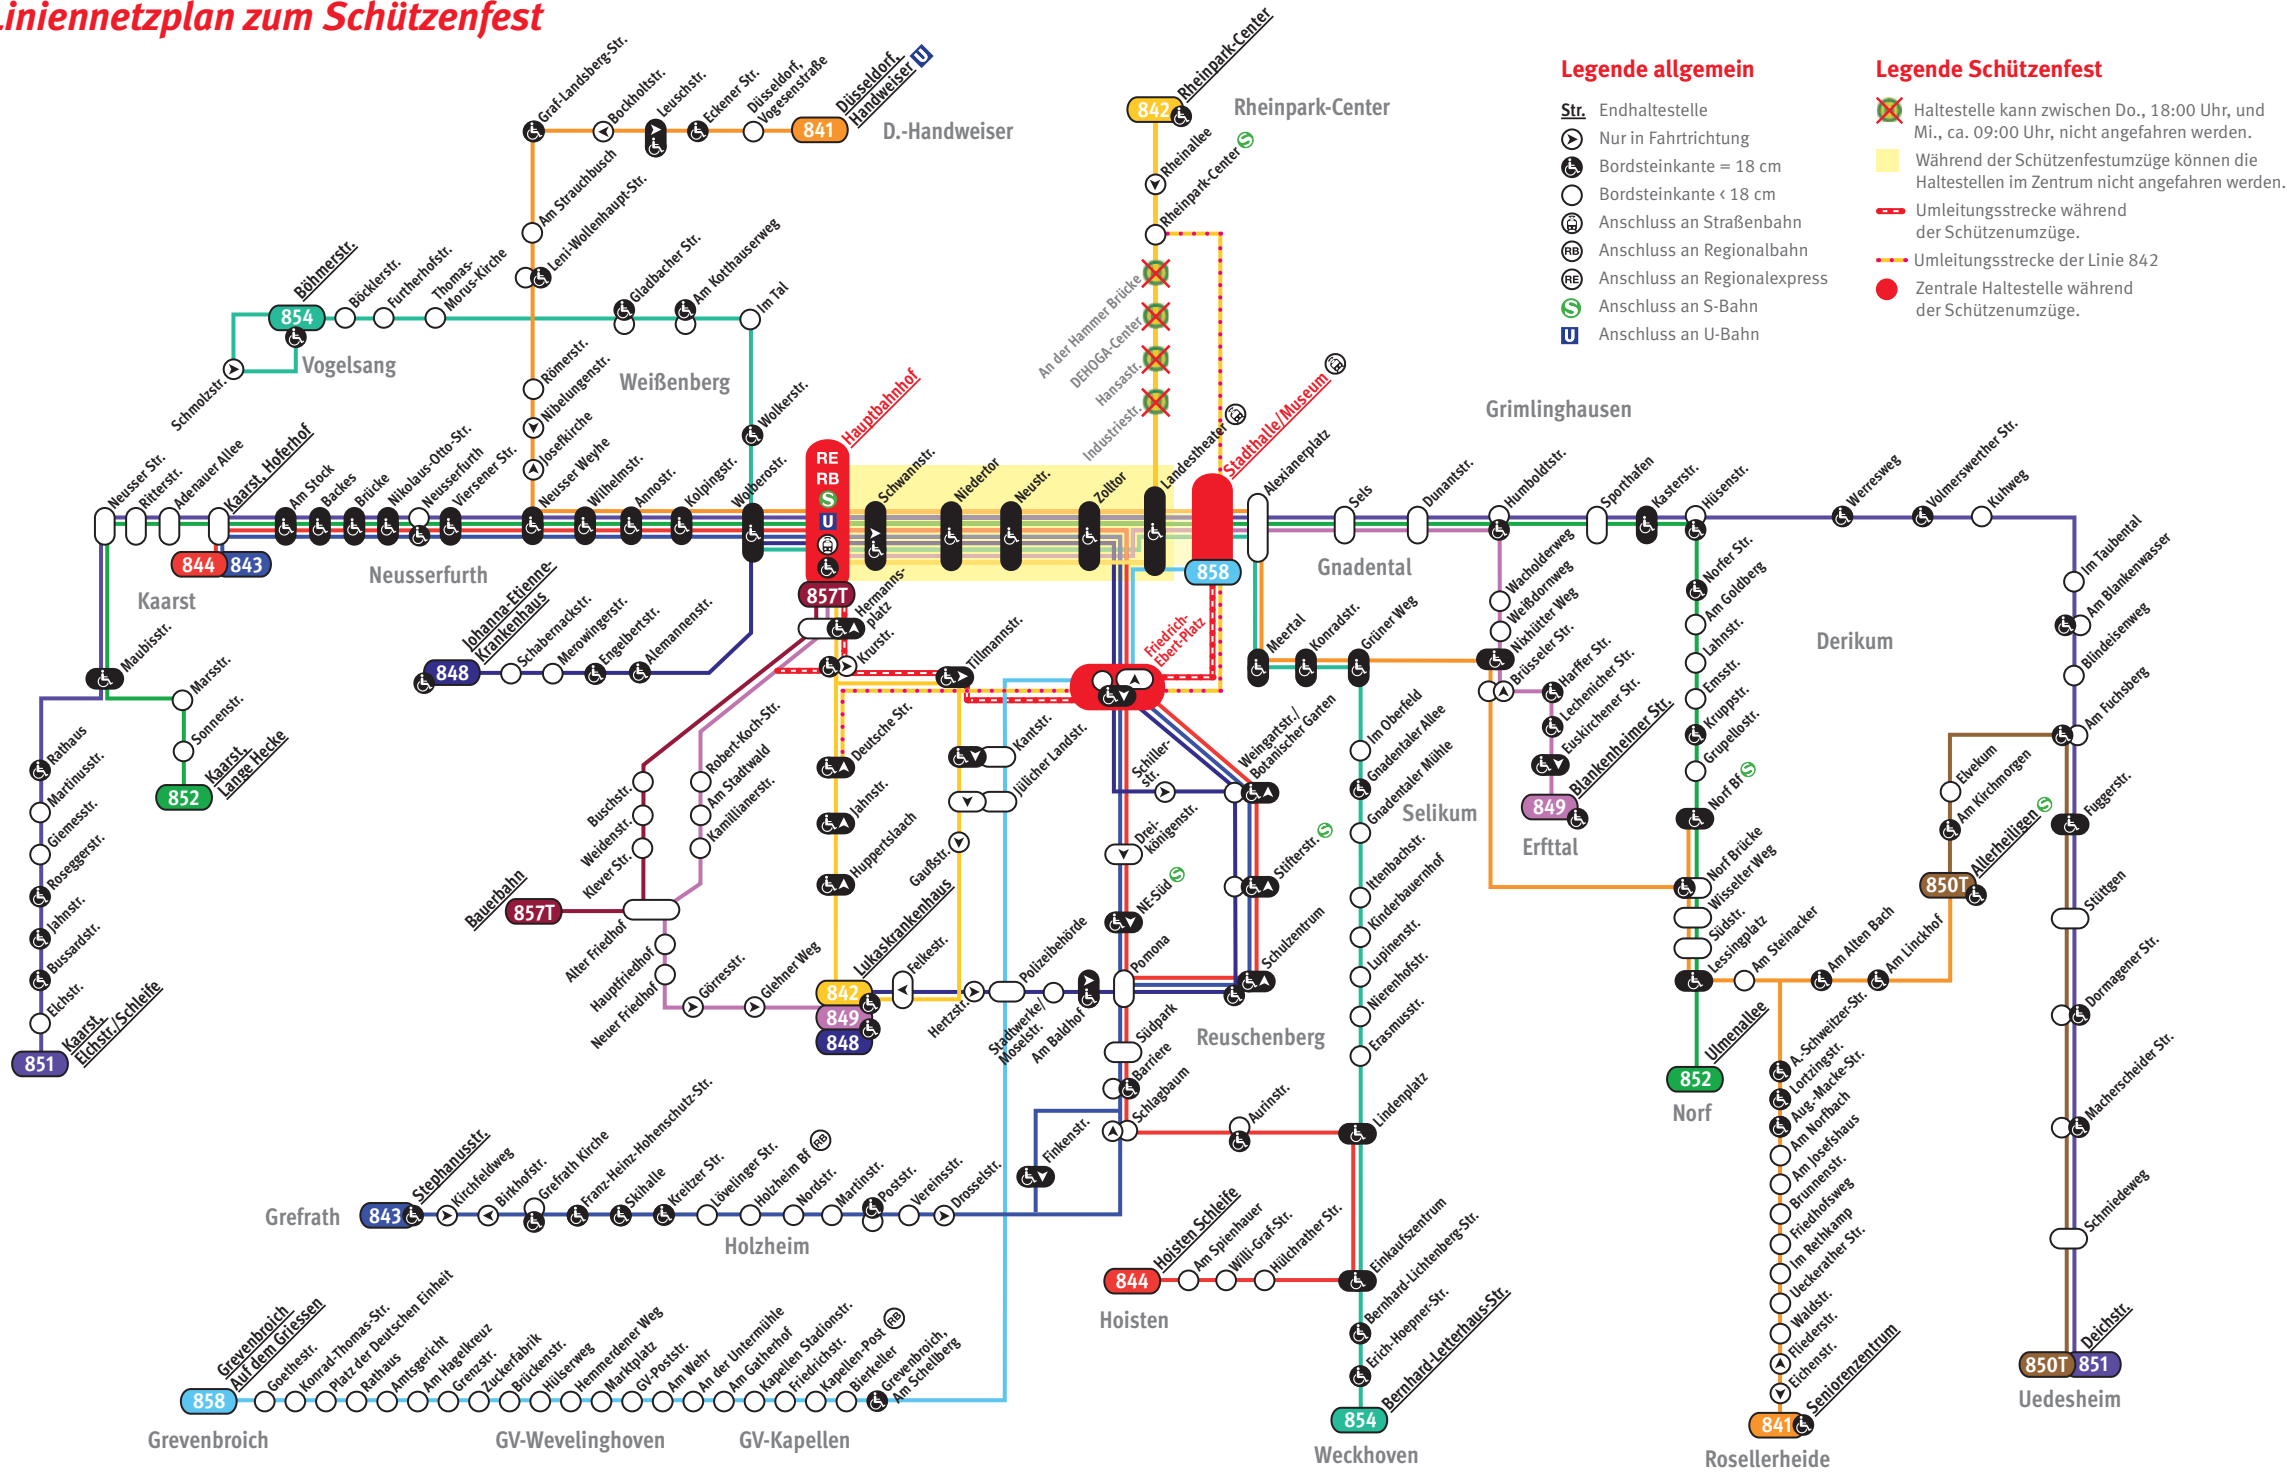

Liniennetzplan zum Schützenfest

Legende allgemein

- **Str.** Endhaltestelle
- Nur in Fahrtrichtung
- Bordsteinkante = 18 cm
- Bordsteinkante < 18 cm
- Anschluss an Straßenbahn
- Anschluss an Regionalbahn
- Anschluss an Regionalexpress
- Anschluss an S-Bahn
- Anschluss an U-Bahn

Legende Schützenfest

- Haltestelle kann zwischen Do., 18:00 Uhr, und Mi., ca. 09:00 Uhr, nicht angefahren werden.
- Während der Schützenfestumzüge können die Haltestellen im Zentrum nicht angefahren werden.
- Umleitungsstrecke während der Schützenumzüge.
- Umleitungsstrecke der Linie 842
- Zentrale Haltestelle während der Schützenumzüge.