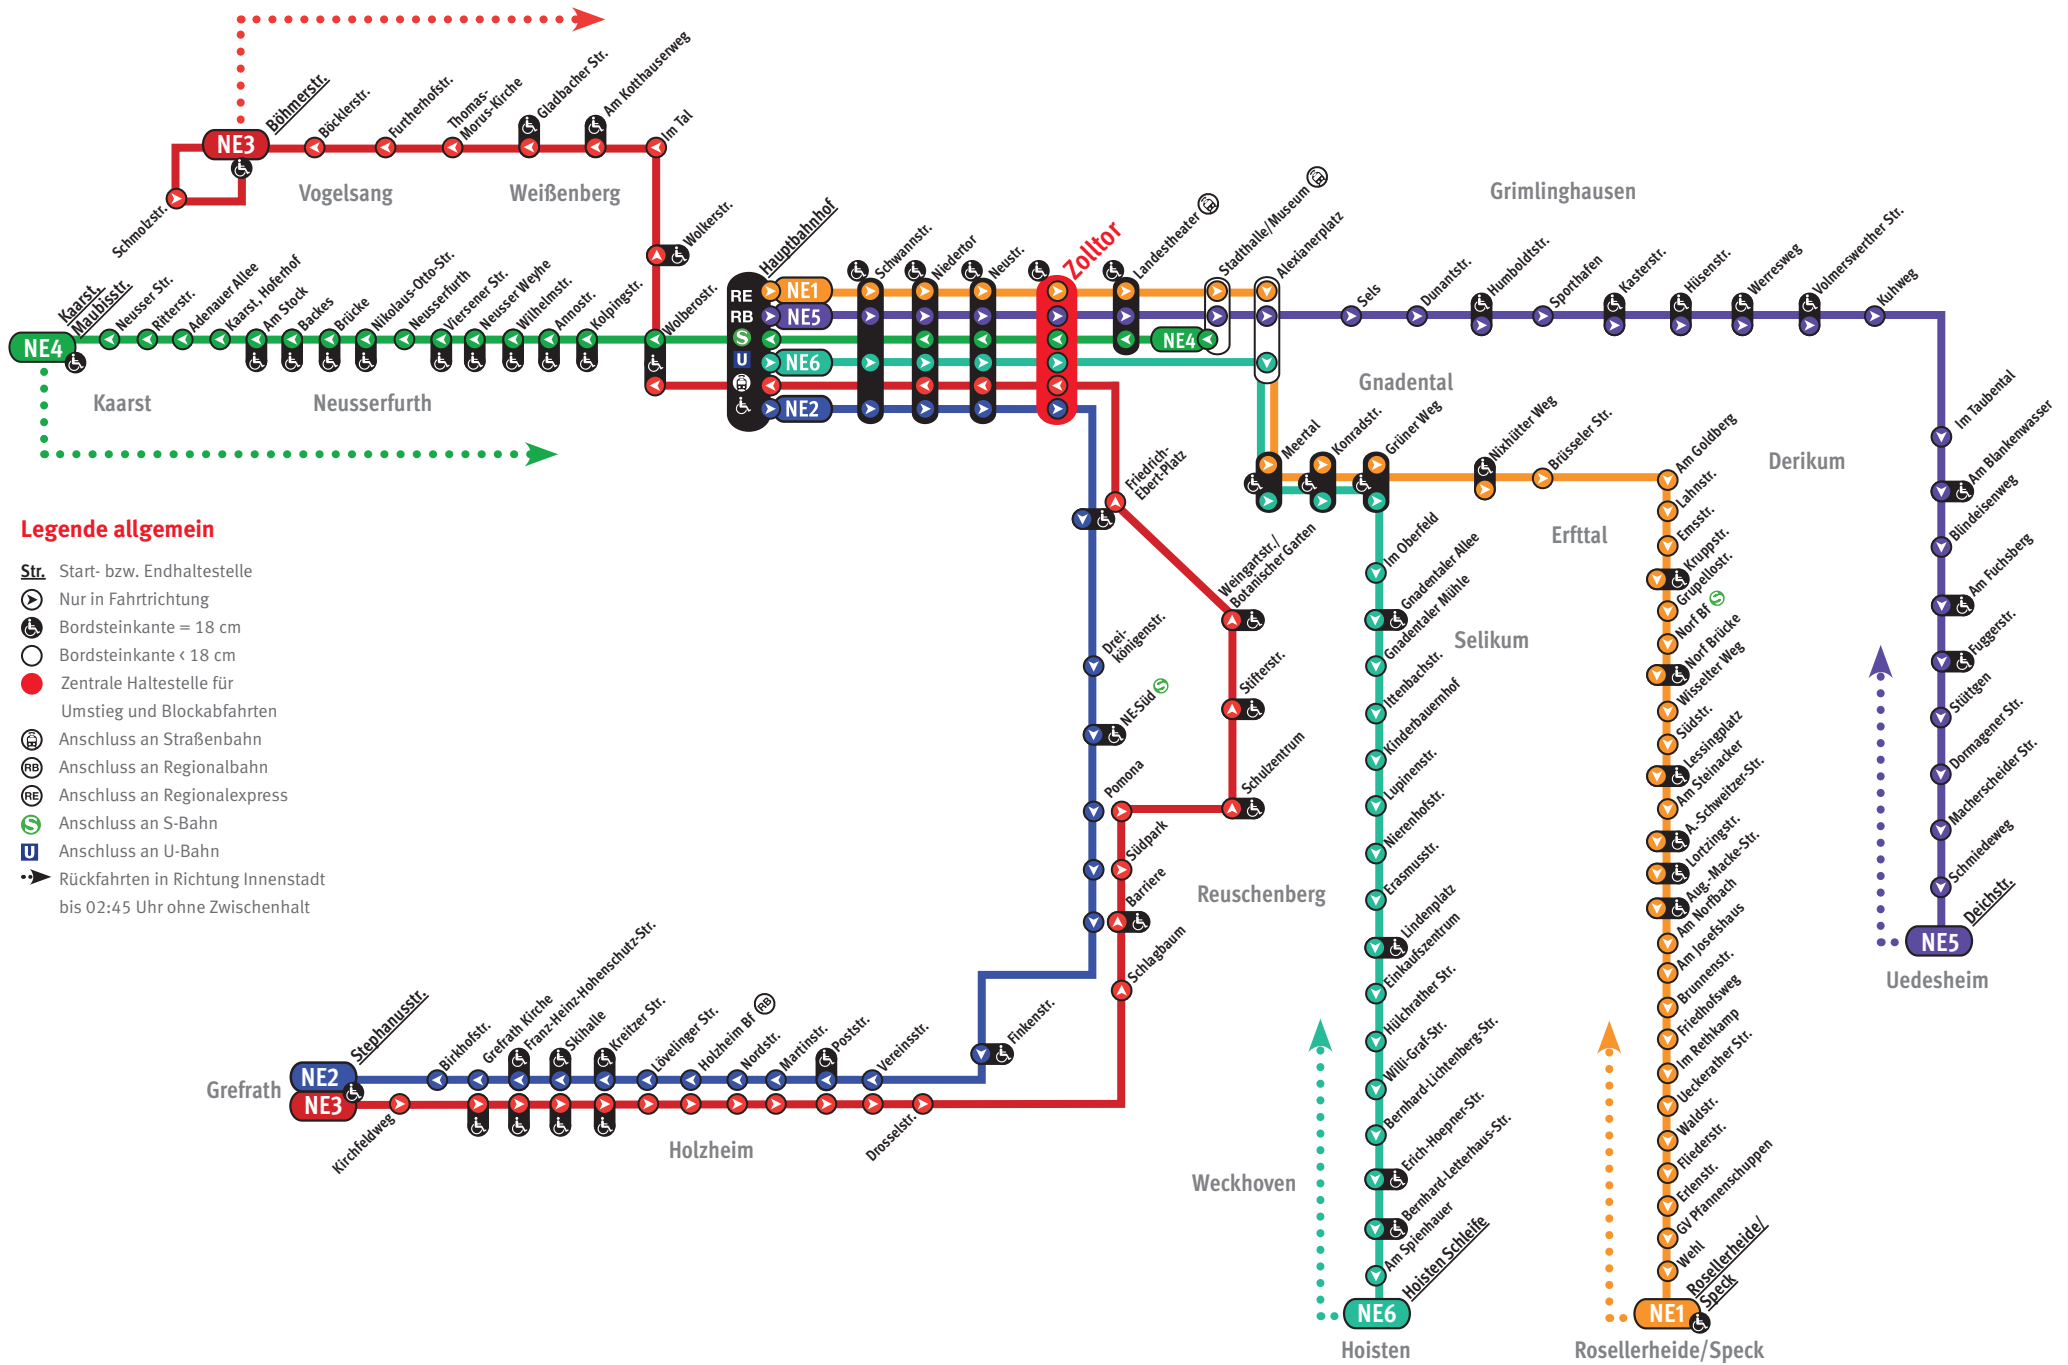

# Liniennetzplan zum Schützenfest

## Legende allgemein

- Str.** Endhaltestelle
- Nur in Fahrtrichtung
- Bordsteinkante = 18 cm
- Bordsteinkante < 18 cm
- Anschluss an Straßenbahn
- Anschluss an Regionalbahn
- Anschluss an Regionalexpress
- Anschluss an S-Bahn
- Anschluss an U-Bahn

## Legende allgemein

- Str.** Start- bzw. Endhaltestelle
- Nur in Fahrtrichtung
- Bordsteinkante = 18 cm
- Bordsteinkante < 18 cm
- Zentrale Haltestelle für Umstieg und Blockabfahrten
- Anschluss an Straßenbahn
- Anschluss an Regionalbahn
- Anschluss an Regionalexpress
- Anschluss an S-Bahn
- Anschluss an U-Bahn
- Rückfahrten in Richtung Innenstadt bis 02:45 Uhr ohne Zwischenhalt

## Blockabfahrten ab Haltestelle „Zolltor“

Freitag, 24.08.2018, und Samstag, 25.08.2018

Linie	Fahrtrichtung	01:00	02:00	03:00
NE 1	Speck / Wehl ü. Norf- Derikum u. Allerheiligen	:10	:10	:10
NE 2	Grefrath ü. Reuschenberg u. Holzheim (Skihalle)	:10	:10	:10
NE 3	Vogelsang (Böhmerstr.) ü. Weißenberg	:10	:10	:10
NE 4	Kaarst, Maubisstr.	:10	:10	:10
NE 5	Uedesheim ü. Grimlinghausen	:10	:10	:10
NE 6	Weckhoven/Hoisten ü. Selikum u. Gnadental	:10	:10	:10