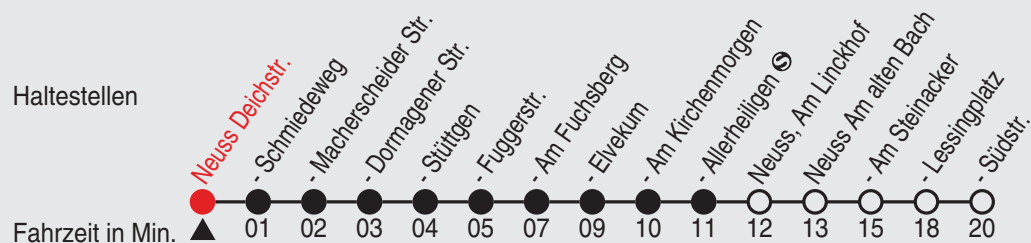

Fahrplan

850 (T)

Richtung: Allerheiligen ☉ bis Norf Südstraße

Uhr	montags - freitags				
4	50 ^B				
5	50 ^B				
6	10 ^B	30	50		
7	10	10 ^A _C	30	30 ^A _C	50
8	10 ^B	30 ^B	50 ^B		
9					
10	30 ^B				
11	30 ^B				
12	30 ^B				
13	30 ^B				
14	30	50			
15	10	10 ^A	30	50	50 ^A
16	10	30	50		
17	10	30	50 ^B		
18	10 ^B	30 ^B	50 ^B		
19	50 ^B				
20	50 ^B				