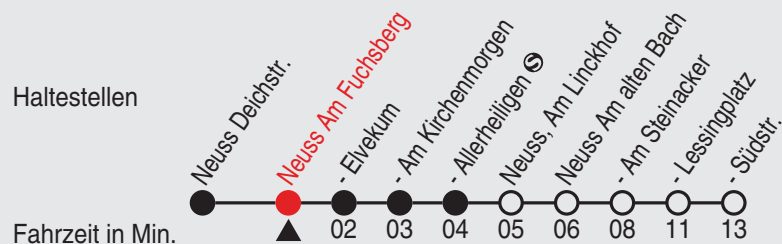

Fahrplan

850 (T)

Richtung: Allerheiligen ☉ bis Norf Südstraße

Uhr	montags - freitags
4	57^B
5	57^B
6	17^B 37 57
7	17 17^A_C 37 37^A_C 57
8	17^B 37^B 57^B
9	
10	37^B
11	37^B
12	37^B
13	37^B
14	37 57
15	17 17^A 37 57 57^A
16	17 37 57
17	17 37 57^B
18	17^B 37^B 57^B
19	57^B
20	57^B

Uhr	samstags
4	57^B
5	14^B
6	14^B
7	14^B
8	14^B
9	14^B
10	14^B
11	14^B
12	14^B
13	14^B
14	14^B
15	14^B
16	14^B
17	14^B
18	14^B
19	14^B
20	14^B

Uhr	sonn- und feiertags
4	57^B
5	14^B
6	14^B
7	14^B
8	14^B
9	14^B
10	14^B
11	14^B
12	14^B
13	14^B
14	14^B
15	14^B
16	14^B
17	14^B
18	14^B
19	14^B
20	14^B

Am 24., 25., 31. Dezember und 1. Januar gilt ein Sonderfahrplan, den Sie in swn-Fahrzeugen und -KundenCenter erhalten.

A=nur an Schultagen

B=TaxiBus-Bestellung spätestens 30 Min. vor der Abfahrt: (02131) 5310-345 in der Zeit Mo-Sa 5:30 - 22:00 Uhr; So 7:30 - 20:00 Uhr

C=bis Neuss Südstr.