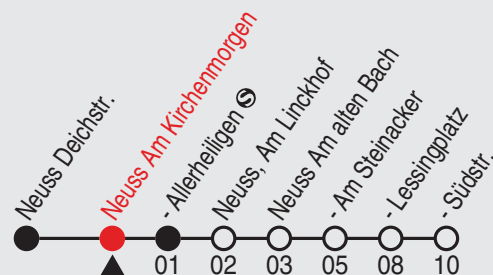

Fahrplan

850 (T)

Richtung: Allerheiligen ☉ bis Norf Südstraße

Haltestellen

Fahrzeit in Min.

Uhr	montags - freitags			
5	00^B			
6	00^B	20^B	40	
7	00	20	20^A_C	40 40^A_C
8	00	20^B	40^B	
9	00^B			
10	40^B			
11	40^B			
12	40^B			
13	40^B			
14	40			
15	00	20	20^A	40
16	00	00^A	20	40
17	00	20	40	
18	00^B	20^B	40^B	
19	00^B			
20	00^B			
21	00^B			

Uhr	samstags	
5	00^B	17^B
6	17^B	
7	17^B	
8	17^B	
9	17^B	
10	17^B	
11	17^B	
12	17^B	
13	17^B	
14	17^B	
15	17^B	
16	17^B	
17	17^B	
18	17^B	
19	17^B	
20	17^B	
21		

Uhr	sonn- und feiertags	
5	00^B	17^B
6	17^B	
7	17^B	
8	17^B	
9	17^B	
10	17^B	
11	17^B	
12	17^B	
13	17^B	
14	17^B	
15	17^B	
16	17^B	
17	17^B	
18	17^B	
19	17^B	
20	17^B	
21		

Am 24., 25., 31. Dezember und 1. Januar gilt ein Sonderfahrplan, den Sie in swn-Fahrzeugen und -KundenCenter erhalten.

A=nur an Schultagen

B=TaxiBus-Bestellung spätestens 30 Min. vor der Abfahrt: (02131) 5310-345 in der Zeit Mo-Sa 5:30 - 22:00 Uhr; So 7:30 - 20:00 Uhr

C=bis Neuss Südstr.