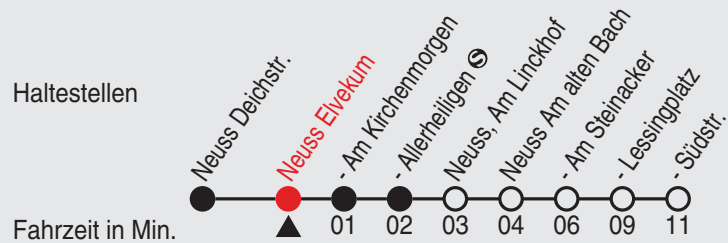

Fahrplan

850 (T)

Richtung: Allerheiligen ☉ bis Norf Südstraße

Uhr montags - freitags

6	59
7	19 19^A_B 39 39^A_B 59

Uhr samstags

Uhr sonn- und feiertags

Am 24., 25., 31. Dezember und 1. Januar gilt ein Sonderfahrplan, den Sie in swn-Fahrzeugen und -KundenCenter erhalten.

A=nur an Schultagen B=bis Neuss Südstr.