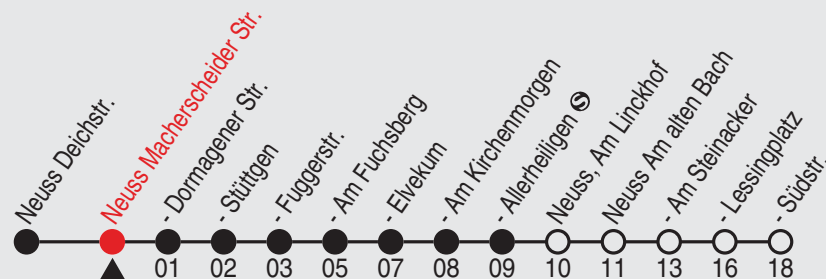

C=bis Neuss Südstr.

Fahrplan

850 (T)

Richtung: Allerheiligen ☉ bis Norf Südstraße

Haltestellen

Fahrzeit in Min.

Uhr	montags - freitags				
4	52 ^B				
5	52 ^B				
6	12 ^B	32	52		
7	12	12 ^A _c	32	32 ^A _c	52
8	12 ^B	32 ^B	52 ^B		
9					
10	32 ^B				
11	32 ^B				
12	32 ^B				
13	32 ^B				
14	32	52			
15	12	12 ^A	32	52	52 ^A
16	12	32	52		
17	12	32	52 ^B		
18	12 ^B	32 ^B	52 ^B		
19	52 ^B				
20	52 ^B				