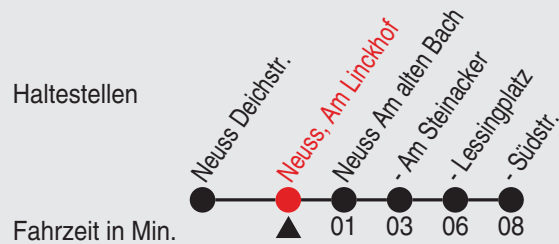

Am 24., 25., 31. Dezember und 1. Januar gilt ein Sonderfahrplan, den Sie in swn-Fahrzeugen und -KundenCenter erhalten.

A=nur an Schultagen

Fahrplan

850 (T)

Richtung: Allerheiligen ☉ bis Norf Südstraße

Uhr montags - freitags