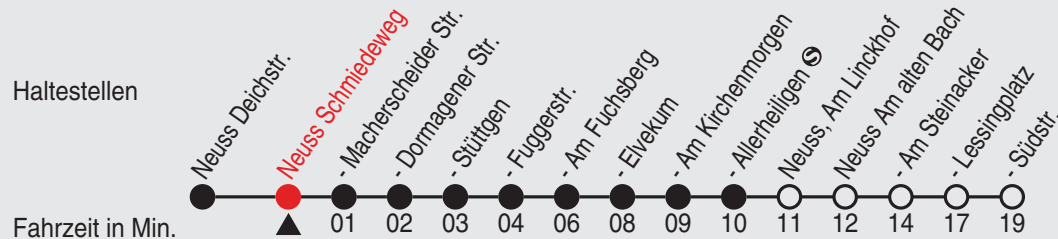

Fahrplan

850 (T)

Richtung: Allerheiligen ☉ bis Norf Südstraße

Uhr	montags - freitags
4	51^B
5	51^B
6	11^B 31 51
7	11 11^A_C 31 31^A_C 51
8	11^B 31^B 51^B
9	
10	31^B
11	31^B
12	31^B
13	31^B
14	31 51
15	11 11^A 31 51 51^A
16	11 31 51
17	11 31 51^B
18	11^B 31^B 51^B
19	51^B
20	51^B

Uhr	samstags
4	51^B
5	08^B
6	08^B
7	08^B
8	08^B
9	08^B
10	08^B
11	08^B
12	08^B
13	08^B
14	08^B
15	08^B
16	08^B
17	08^B
18	08^B
19	08^B
20	08^B

Uhr	sonn- und feiertags
4	51^B
5	08^B
6	08^B
7	08^B
8	08^B
9	08^B
10	08^B
11	08^B
12	08^B
13	08^B
14	08^B
15	08^B
16	08^B
17	08^B
18	08^B
19	08^B
20	08^B

Am 24., 25., 31. Dezember und 1. Januar gilt ein Sonderfahrplan, den Sie in swn-Fahrzeugen und -KundenCenter erhalten.

A=nur an Schultagen

B=TaxiBus-Bestellung spätestens 30 Min. vor der Abfahrt: (02131) 5310-345 in der Zeit Mo-Sa 5:30 - 22:00 Uhr; So 7:30 - 20:00 Uhr

C=bis Neuss Südstr.