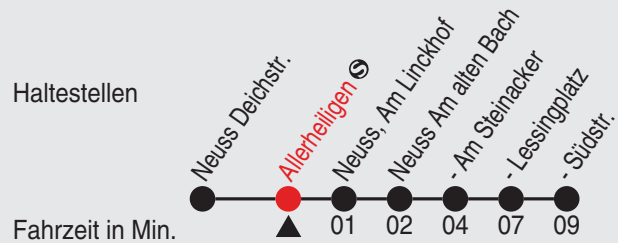

Fahrplan

850 (T)

Richtung: Allerheiligen bis Norf Südstraße

Uhr montags - freitags

7	21^A	41^A

Uhr samstags

Uhr sonn- und feiertags

Am 24., 25., 31. Dezember und 1. Januar gilt ein Sonderfahrplan, den Sie in swn-Fahrzeugen und -KundenCenter erhalten.

A=nur an Schultagen