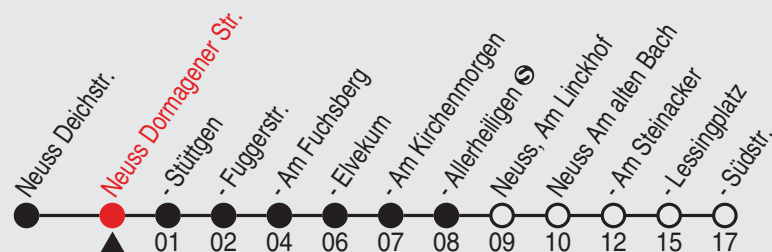

C=bis Neuss Südstr.

Fahrplan

850 (T)

Richtung: Allerheiligen ☉ bis Norf Südstraße

Haltestellen

Uhr	montags - freitags				
4	53 ^B				
5	53 ^B				
6	13 ^B	33	53		
7	13	13 ^A _c	33	33 ^A _c	53
8	13 ^B	33 ^B	53 ^B		
9					
10	33 ^B				
11	33 ^B				
12	33 ^B				
13	33 ^B				
14	33	53			
15	13	13 ^A	33	53	53 ^A
16	13	33	53		
17	13	33	53 ^B		
18	13 ^B	33 ^B	53 ^B		
19	53 ^B				
20	53 ^B				