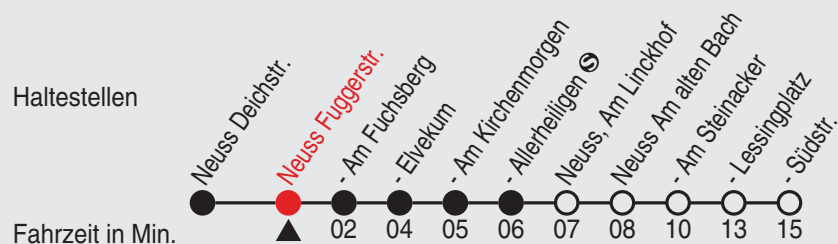

Fahrplan

850 (T)

Richtung: Allerheiligen ☉ bis Norf Südstraße

Uhr	montags - freitags				
4	55^B				
5	55^B				
6	15^B	35	55		
7	15	15^A_C	35	35^A_C	55
8	15^B	35^B	55^B		
9					
10	35^B				
11	35^B				
12	35^B				
13	35^B				
14	35	55			
15	15	15^A	35	55	55^A
16	15	35	55		
17	15	35	55^B		
18	15^B	35^B	55^B		
19	55^B				
20	55^B				

Uhr	samstags	
4	55^B	
5	12^B	
6	12^B	
7	12^B	
8	12^B	
9	12^B	
10	12^B	
11	12^B	
12	12^B	
13	12^B	
14	12^B	
15	12^B	
16	12^B	
17	12^B	
18	12^B	
19	12^B	
20	12^B	

Uhr	sonn- und feiertags	
4	55^B	
5	12^B	
6	12^B	
7	12^B	
8	12^B	
9	12^B	
10	12^B	
11	12^B	
12	12^B	
13	12^B	
14	12^B	
15	12^B	
16	12^B	
17	12^B	
18	12^B	
19	12^B	
20	12^B	

Am 24., 25., 31. Dezember und 1. Januar gilt ein Sonderfahrplan, den Sie in swn-Fahrzeugen und -KundenCenter erhalten.

A=nur an Schultagen

B=TaxiBus-Bestellung spätestens 30 Min. vor der Abfahrt: (02131) 5310-345 in der Zeit Mo-Sa 5:30 - 22:00 Uhr; So 7:30 - 20:00 Uhr

C=bis Neuss Südstr.