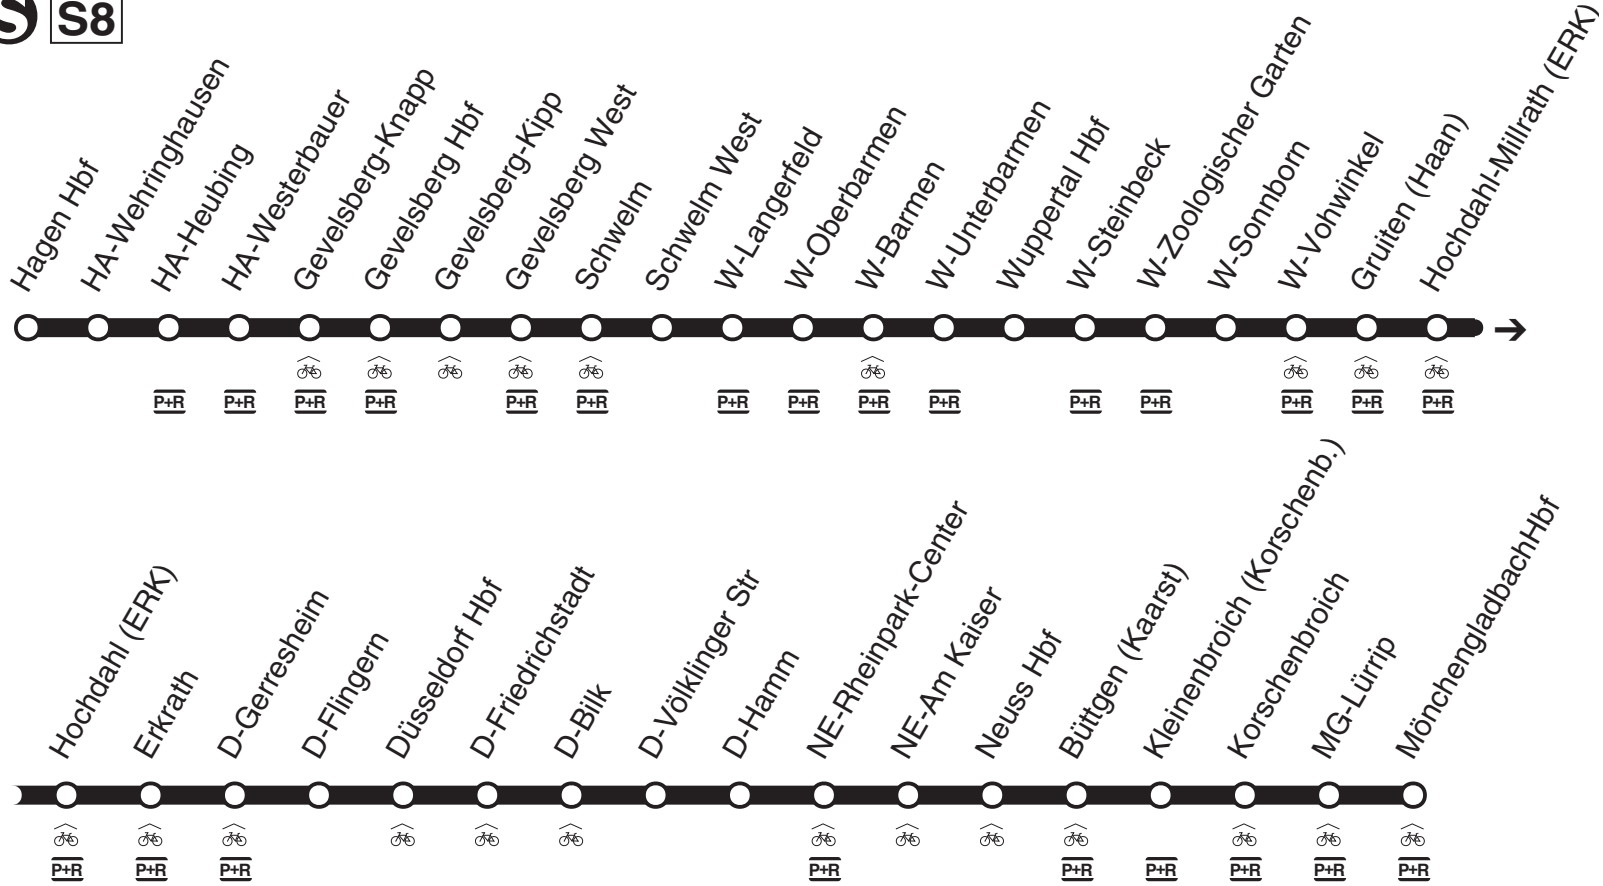

RE13eurobahn
Köln - Düsseldorf

Hamm - Unna - Hagen - Wuppertal - Düsseldorf - **RE**
 Neuss - Mönchengladbach - Viersen - Venlo

RE13

Fortsetzung

und zurück

Anschlüsse siehe Haltestellenverzeichnis/Linienplan