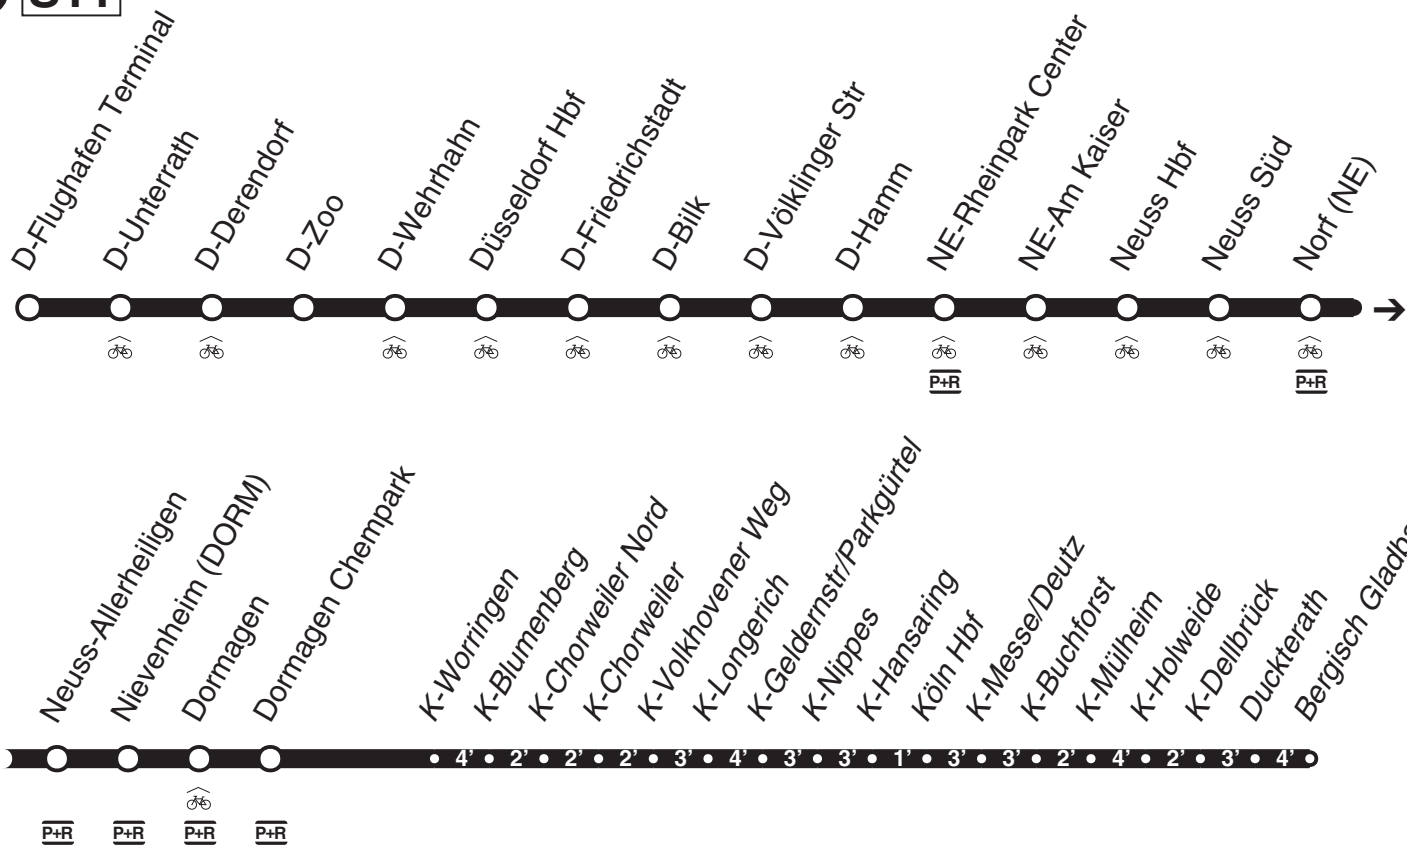

Fortsetzung

und zurück

Anschlüsse siehe Haltestellenverzeichnis/Linienplan

Fahrradbeförderung ganztätig, soweit die vorhandenen Kapazitäten und die Platzsituation dies zulassen

DB
**D-Flughafen Terminal - Düsseldorf Hbf - Neuss -
Dormagen - Köln - Bergisch Gladbach
und zurück**