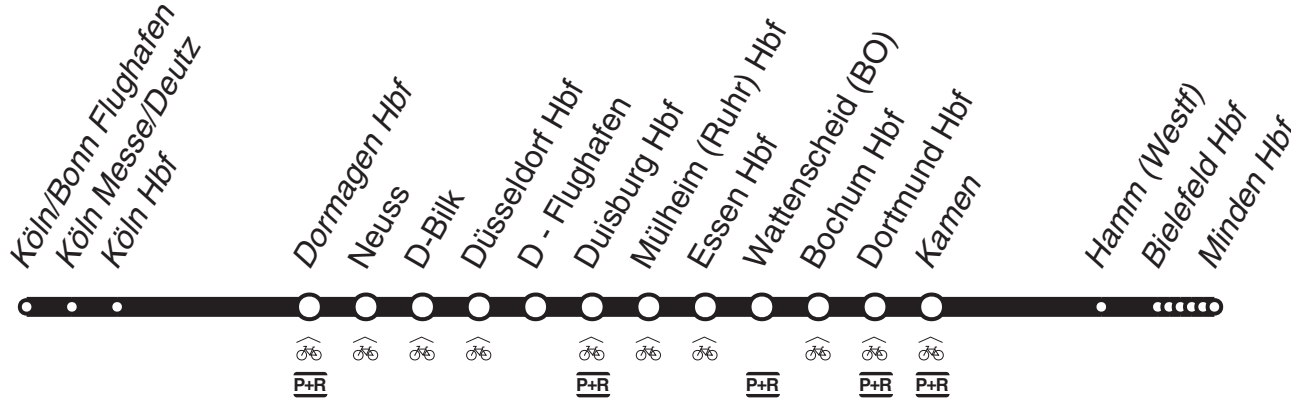

76 = Freitag, Samstag und vor Feiertagen

RE4national
expressAachen - Mönchengladbach - Neuss - Düsseldorf - RE
Wuppertal - Hagen - Wetter - Witten - Dortmund**RE4**

DeutschlandTicket Job: Geht auf's Haus!

Mehr Infos!

RE **RE6**

Rhein-Weser - Express

DB-Kursbuchstrecke: 415, 400

Fahrradmitnahme begrenzt möglich
 Anschlüsse siehe Haltestellenverzeichnis/Linienplan

RE6 national express

Köln/Bonn Flughafen - Düsseldorf - Duisburg - Essen - Dortmund - Hamm - Bielefeld - Minden und zurück