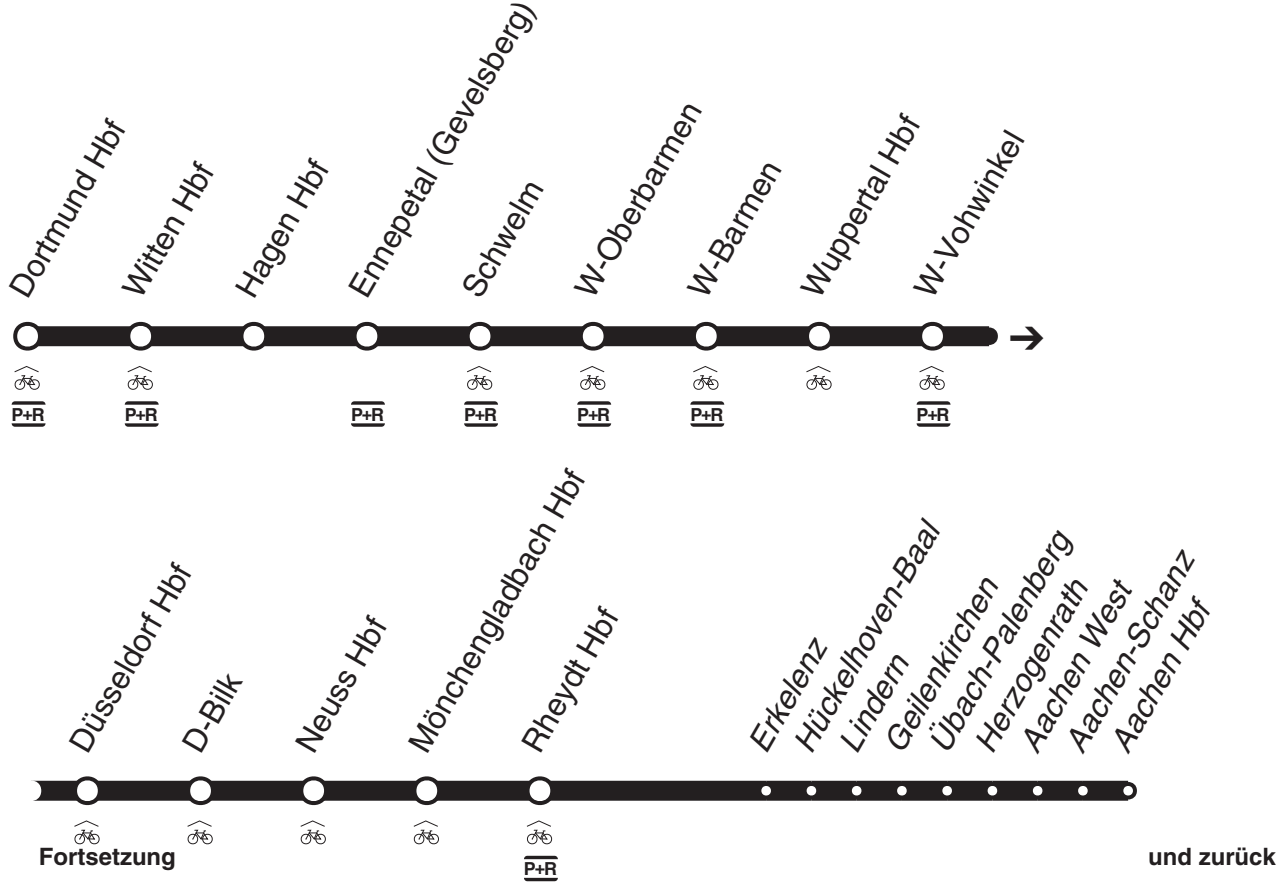

RB39**sonn- und feiertags**

Haltestellen		Abfahrtszeiten													
<i>Bedburg (Erft) Bf</i>	ab				8.12		21.12	22.12							
Grevenbroich Frimmersdorf Bf					18		18	18							
Grevenbroich Gustorf Bf					21	alle	21	21							
Grevenbroich Bf	an				8.25	60	21.25	22.25							
Grevenbroich Bf	ab	0.34	1.34	2.34	7.34	8.34	Min.	21.34	22.34	23.34					
Kapellen Wevelinghoven Bf		39	39	39	39	39		39	39	39					
Neuss Holzheim Bf		44	44	44	45	44		44	44	44					
Neuss Hauptbahnhof	an	0.51	1.51	2.51	7.51	8.51		21.51	22.51	23.51					
Neuss Hauptbahnhof	ab	0.52	1.52	2.52					22.52	23.52					
D-Bilk S		1.00	2.00	3.00					23.00	0.00					
Düsseldorf Hbf	an	1.04	2.04	3.04					23.04	0.04					

RB39**VIAS**
**Düsseldorf - Neuss - Grevenbroich -
 Frimmersdorf - Bedburg
 und zurück**
RB39**RB**

RE

RE4

Wupper - Express

DB-Kursbuchstrecke: 427, 455, 485

Fahrradmitnahme begrenzt möglich
Anschlüsse siehe Haltestellenverzeichnis/Linienplan