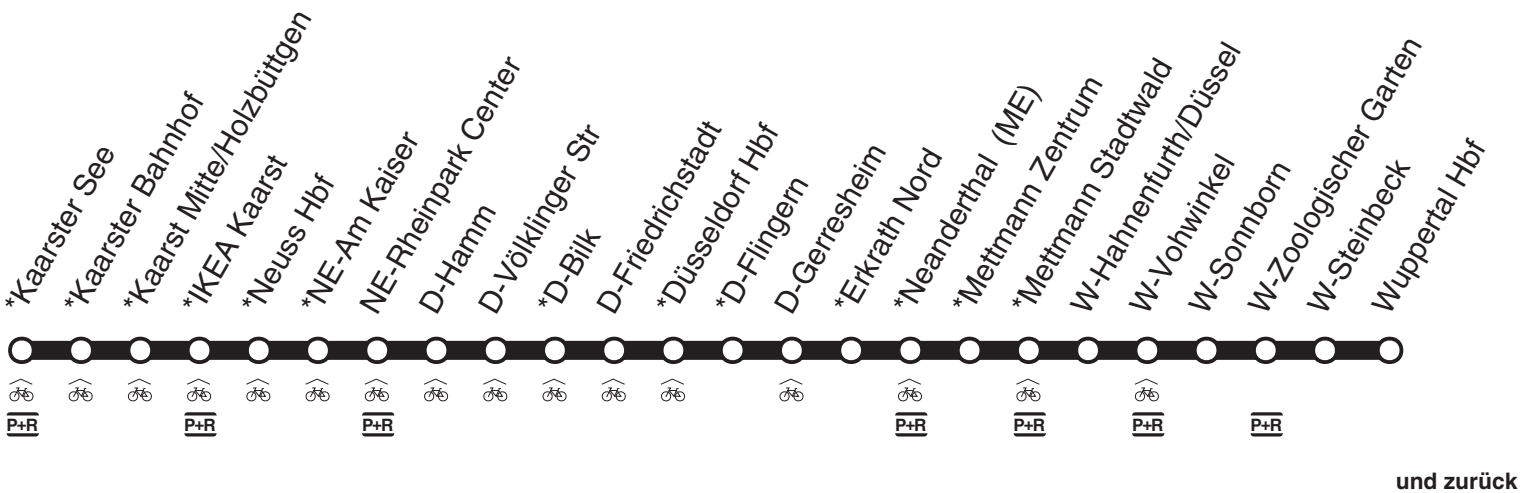

* = Behindertengerechter Zugang durch Rampe oder Aufzug
Anschlüsse siehe Haltestellenverzeichnis/Linienplan

und zurück

Kaarster See - Neuss - Düsseldorf - Erkrath Nord -
Mettmann Stadtwald - Wuppertal Hbf
und zurück