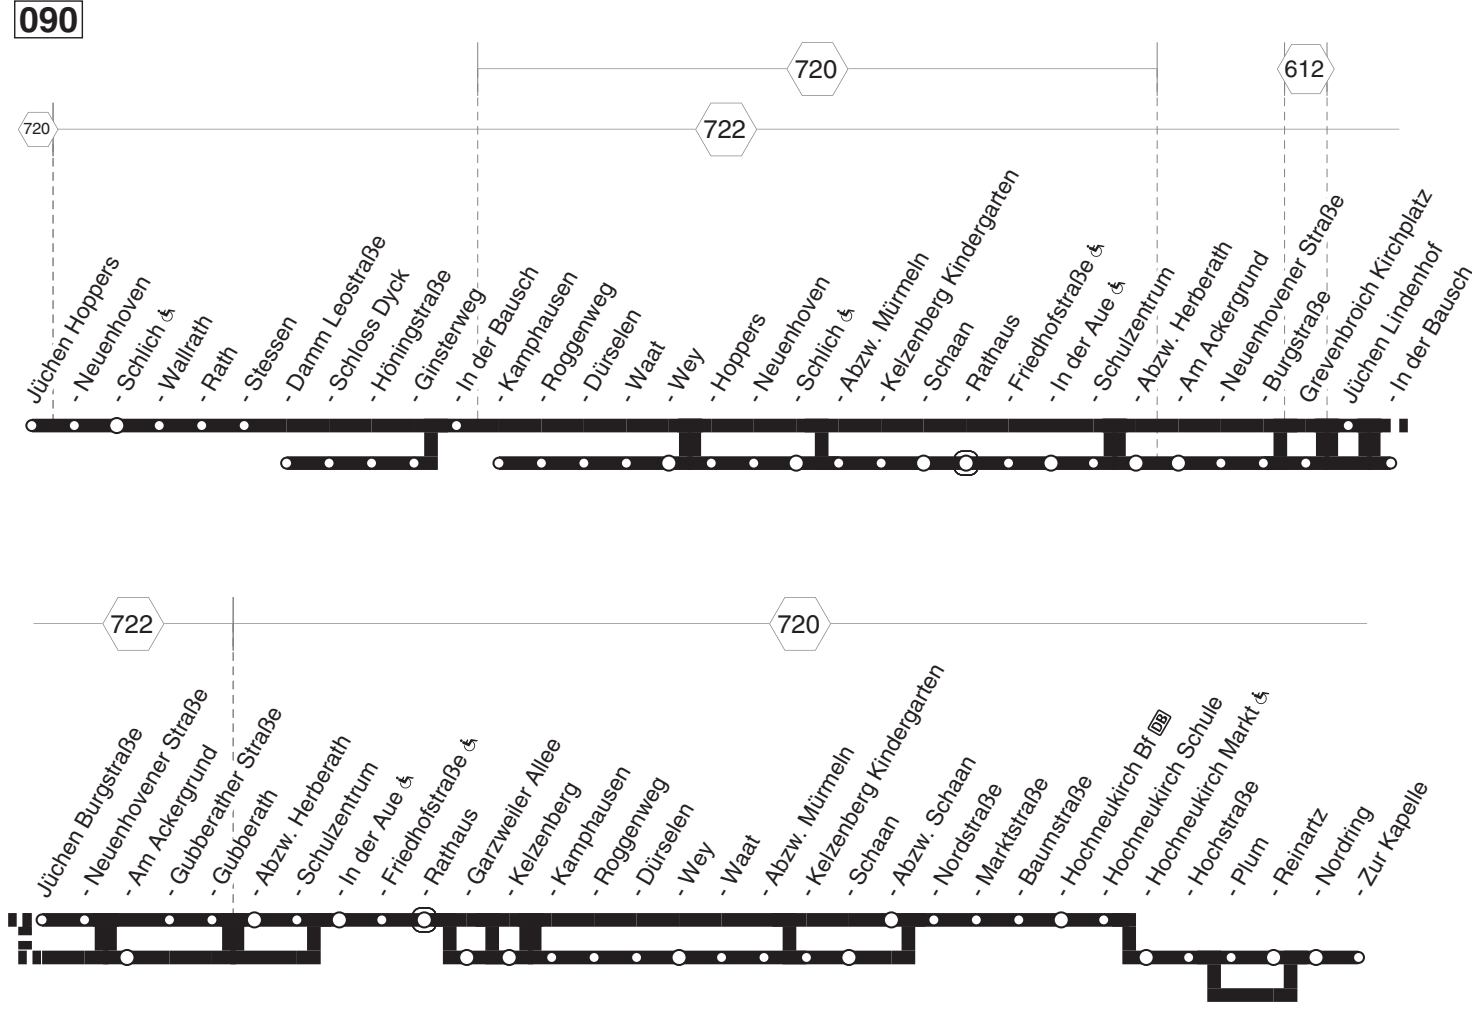

51 = nicht 24.12. und 31.12.

24.12. und 25.12. sowie 31.12. und 1.1. Verkehr nach Sonderfahrplan.

071

Viersen - Willich - Meerbusch

071

**090**

**Damm - Bedburdyck - Gierath - Jüchen - Otzenrath - Hochneukirch**