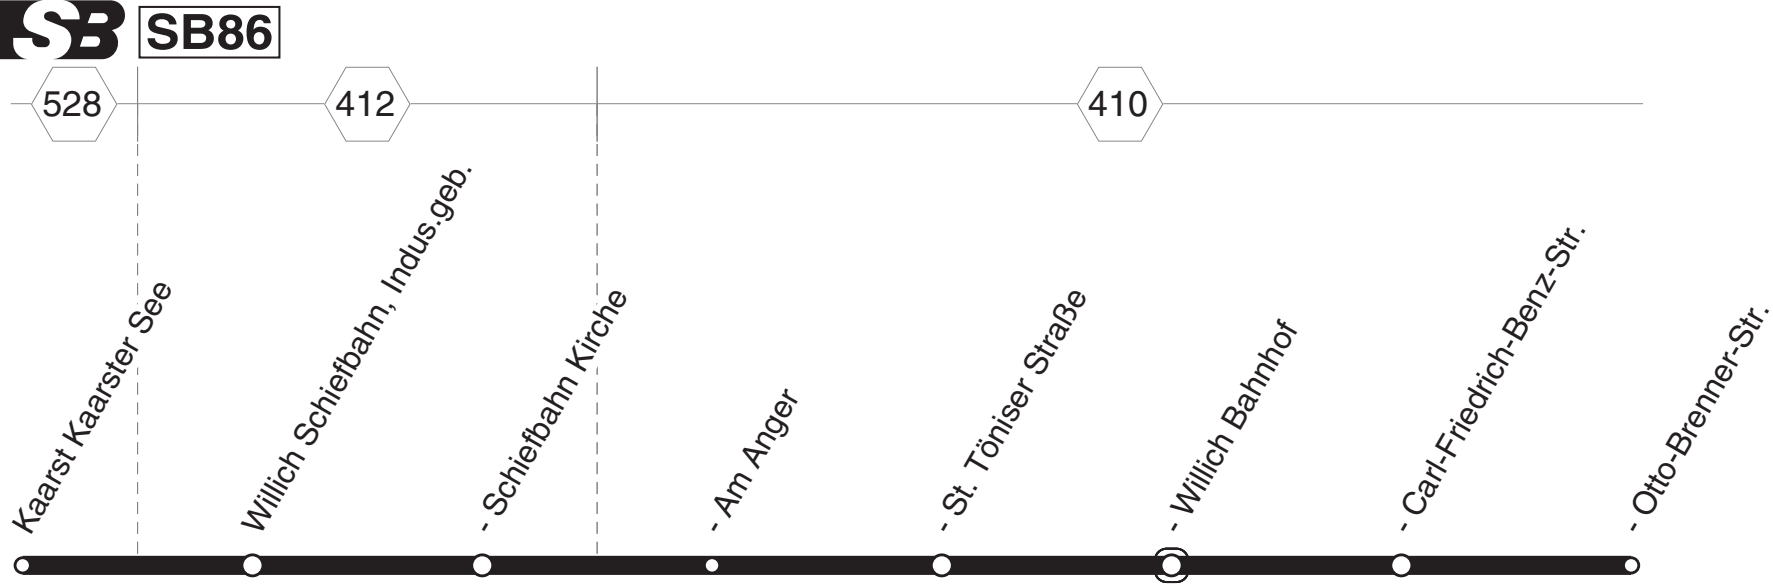

24.12. und 25.12. sowie 31.12. und 1.1. Verkehr nach Sonderfahrplan.

SB85

SB85

Kaarst Kaarster See - Willich Münchheide

SB86

SB86

Haltestellen	Abfahrtszeiten																			
Kaarst Kaarster See	6.04	6.44	7.04	7.44	8.04	8.44	9.44	10.44	11.44	12.44	13.44	14.44	15.44	16.44	17.04	17.44	18.04	18.44	19.04	20.04
Willich Schiefbahn, Indus.geb.	11	51	11	51	11	51	51	51	51	51	51	51	51	51	11	51	11	51	11	11
- Schiefbahn Kirche (Bstg 1)	13	53	13	53	13	53	53	53	53	53	53	53	53	53	13	53	13	53	13	13
- Am Anger	19	59	19	59	19	59	59	59	59	59	59	59	59	59	19	59	19	59	19	19
- St. Töniser Straße	24	7.04	24	8.04	24	9.04	10.04	11.04	12.04	13.04	14.04	15.04	16.04	17.04	24	18.04	24	19.04	24	24
- Willich Bahnhof	25	05	25	05	25	05	05	05	05	05	05	05	05	05	25	05	25	05	25	25
- Carl-Friedrich-Benz-Str. (Bstg 2)	28	08	28	08	28	08	08	08	08	08	08	08	08	08	28	08	28	08	28	28
- Otto-Brenner-Str.	6.30	7.10	7.30	8.10	8.30	9.10	10.10	11.10	12.10	13.10	14.10	15.10	16.10	17.10	17.30	18.10	18.30	19.10	19.30	20.30

Haltestellen	Abfahrtszeiten														
Kaarst Kaarster See	21.04	7.02	8.02	9.02	10.02	11.02	12.02	13.02	14.02	15.02	16.02				
Willich Schiefbahn, Indus.geb.	11	09	09	09	09	09	09	09	09	09	09				
- Schiefbahn Kirche (Bstg 1)	13	11	11	11	11	11	11	11	11	11	11				
- Am Anger	19	17	17	17	17	17	17	17	17	17	17				
- St. Töniser Straße	24	22	22	22	22	22	22	22	22	22	22				
- Willich Bahnhof	25	23	23	23	23	23	23	23	23	23	23				
- Carl-Friedrich-Benz-Str. (Bstg 2)	28	26	26	26	26	26	26	26	26	26	26				
- Otto-Brenner-Str.	21.30	7.28	8.28	9.28	10.28	11.28	12.28	13.28	14.28	15.28	16.28				