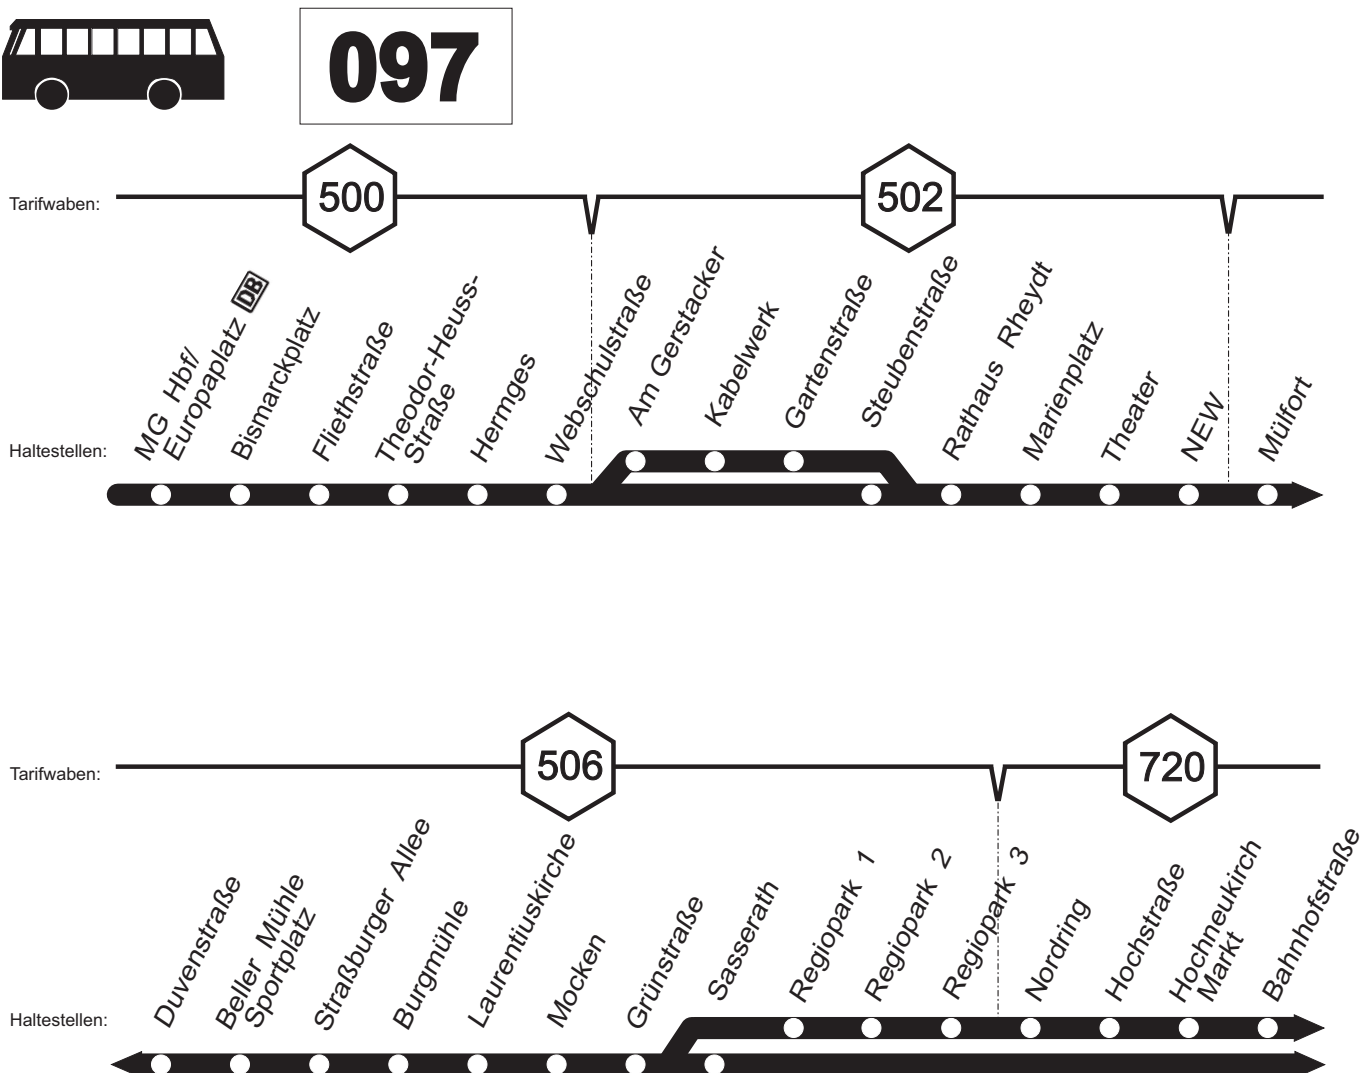

094

samstags

sonn- und feiertags

Haltestellen	Abfahrtszeiten																
					58	58	58	51	51								
Kaarst Kaarster See	6.32	7.32		14.32	15.32	16.32	17.32	18.32	19.32	20.32		10.02	12.02	14.02	16.02	18.02	20.02
Willich Bresserhof	35	35		35	35	35	35	35	35	35		05	05	05	05	05	05
- Büttgener Str.	36	36		36	36	36	36	36	36	36		06	06	06	06	06	06
- Sürderspik	37	37		37	37	37	37	37	37	37		07	07	07	07	07	07
- Schiefbahn, Indus.-geb.	40	40		40	40	40	40	40	40	40		10	10	10	10	10	10
- Bruchstr	41	41		41	41	41	41	41	41	41		11	11	11	11	11	11
- Siedlerallee	42	42		42	42	42	42	42	42	42		12	12	12	12	12	12
- Schiefbahn Kirche (Bstg 1)	43	43		43	43	43	43	43	43	43		13	13	13	13	13	13
- Zehnthofstraße	45	45		45	45	45	45	45	45	45		15	15	15	15	15	15
- Seidenweberstr.	46	46		46	46	46	46	46	46	46		16	16	16	16	16	16
- Arnold-Leenen-Str	47	47		47	47	47	47	47	47	47		17	17	17	17	17	17
- Ulmenstraße	48	48		48	48	48	48	48	48	48		18	18	18	18	18	18
- Schiefbahn Nord Bf	49	49	alle	49	49	49	49	49	49	49		19	19	19	19	19	19
- Am Schwarzen Pfuhl	52	52	60	52	52	52	52	52	52	52		22	22	22	22	22	22
- Kirchhofstraße	53	53	Min.	53	53	53	53	53	53	53		23	23	23	23	23	23
- Neersen A. Schloss	55	55		55	55	55	55	55	55	55		25	25	25	25	25	25
- Kleinbruchstr.	56	56		56	56	56	56	56	56	56		26	26	26	26	26	26
- Giesgesheide	58	58		58	58	58	58	58	58	58		28	28	28	28	28	28
- Am Bökel	7.00	8.00		15.00	16.00	17.00	18.00	19.00	20.00	21.00		30	30	30	30	30	30
- Grenzweg	02	02		02	02	02	02	02	02	02		32	32	32	32	32	32
Viersen Preyergut (Bstg 2)	03	03		03	03	03	03	03	03	03		33	33	33	33	33	33
- Krefelder Straße / Robend (Bstg 2)	05	05		05	05	05	05	05	05	05		35	35	35	35	35	35
- Krefelder Straße / Kanalstraße (Bstg 2)	06	06		06	06	06	06	06	06	06		36	36	36	36	36	36
- Viersen Bahnhof (Bstg 2)	7.08	8.08		15.08	16.08	17.08	18.08	19.08	20.08	21.08		10.38	12.38	14.38	16.38	18.38	20.38
- Realschule - Josefstraße (Bstg 2)																	
- Gereonsplatz																	
- Rathaus																	
- Viersen Busbahnhof (Bstg 8)	7.12	8.12		15.12	16.12	17.12	18.12	19.12	20.12	21.12		10.42	12.42	14.42	16.42	18.42	20.42

51 = nicht 24.12. und 31.12. **58** = nicht 24.12.

24.12. und 25.12. sowie 31.12. und 1.1. Verkehr nach Sonderfahrplan.

094

Kaarster See - Willich - Viersen

094

NEW'
MöBus

MG Hbf - Marienplatz - Odenkirchen -
Hochneukirch - Otzenrath/Spenrath - Jüchen

097

und zurück

097