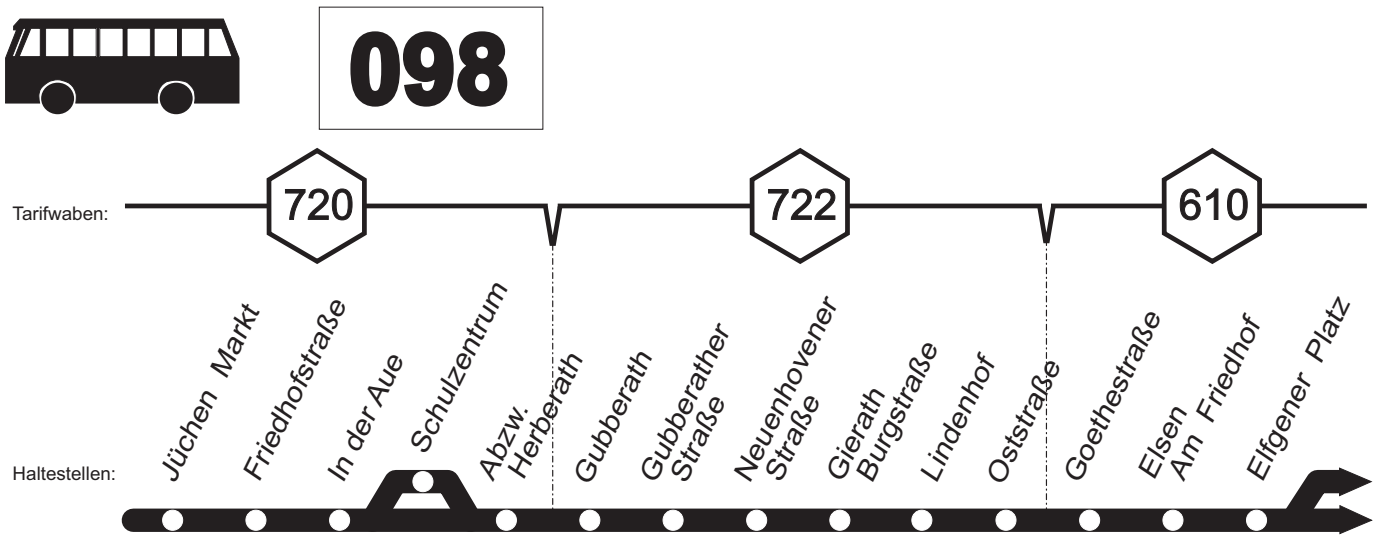

097

samstags

sonn- und feiertags

Haltestellen		Abfahrtszeiten												
Jüchen Schulzentrum (Bstg 3) ab														
- Friedhofstraße &														
- Jüchen Markt		18.43	20.13	10.13	11.43	12.13	13.13	14.13	14.43	16.13	17.13	18.13	18.43	19.43
- Rathaus		18.44	14	10.14	44	12.14	13.14	14.14	44	16.14	17.14	18.14	44	44
- Garzweiler Allee			16		46				46				46	46
- Kelzenberg			18		48				48				48	48
- Schaan			20.19		11.49				14.49				18.49	19.49
- Abzw. Schaan		18.45		10.15		12.15	13.15	14.15		16.15	17.15	18.15		
- Marktstraße			20.23		11.53				14.53				18.53	19.53
- Hackhausen		18.48			12.18			14.18		17.18	18.18			
- Hochneukirch Bf		49	20.26		11.56	19		19	14.56		19	19	18.56	19.56
- Hochneukirch Markt &		51	28		58	21		21	58		21	21	58	58
- Hochstraße		18.52	20.29		59	12.22		14.22	59		17.22	18.22	59	59
- Reinartz					12.01				15.01				19.01	20.01
- Zur Kapelle			20.31											
MG Regiopark 2 &														
- Mongshof		18.54				12.24		14.24		17.24	18.24			
- Sasserath (Bstg 2)		18.55				12.25		14.25		17.25	18.25			
- Sasserath (Bstg 4)				10.18			13.18			16.18				
- Grünstraße (Bstg 2)		18.56		19		12.26	19	14.26		19	17.26	18.26		
- Burgmühle & (Bstg 3)		59		23		29	23	29		23	29	29		
- Beller Mühle Sportplatz		19.02		25		32	25	32		25	32	32		
- Mülfort &		05		28		35	28	35		28	35	35		
- Theater &		08		31		38	31	38		31	38	38		
- Marienplatz & (Bstg 5) an		19.10		10.33		12.40	13.33	14.40		16.33	17.40	18.40		
- Marienplatz & (Bstg 5) ab		19.12		10.35		12.42	13.35	14.42		16.35	17.42	18.42		
- Rathaus Rheydt &		19.14		10.37		12.44	13.37	14.44		16.37	17.44	18.44		
- Gartenstraße														
- Am Gerstacker &														
- Webschulstraße &		19.17		10.40		12.47	13.40	14.47		16.40	17.47	18.47		
- Hermges (Bstg 4)		18		41		48	41	48		41	48	48		
- Bismarckplatz &		20		43		50	43	50		43	50	50		
- Hbf /Europaplatz (Bstg 5) an		19.22		10.45		12.52	13.45	14.52		16.45	17.52	18.52		

NEW
MöBus
097

**Jüchen - Otzenrath - Hochneukirch -
Odenkirchen - Marienplatz - MG Hbf**

097

098

NEW'
MöBus

Jüchen - Gierath - Grevenbroich

und zurück

098