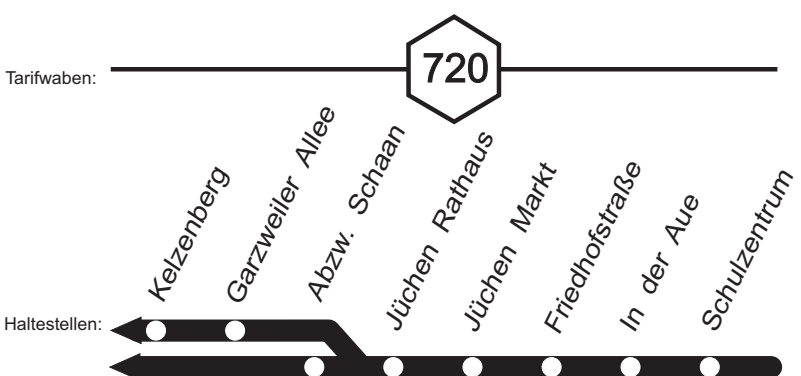

NEW'
MöBus

MG Hbf - Marienplatz - Odenkirchen -
Hochneukirch - Otzenrath/Spenrath - Jüchen

097

und zurück

097

097