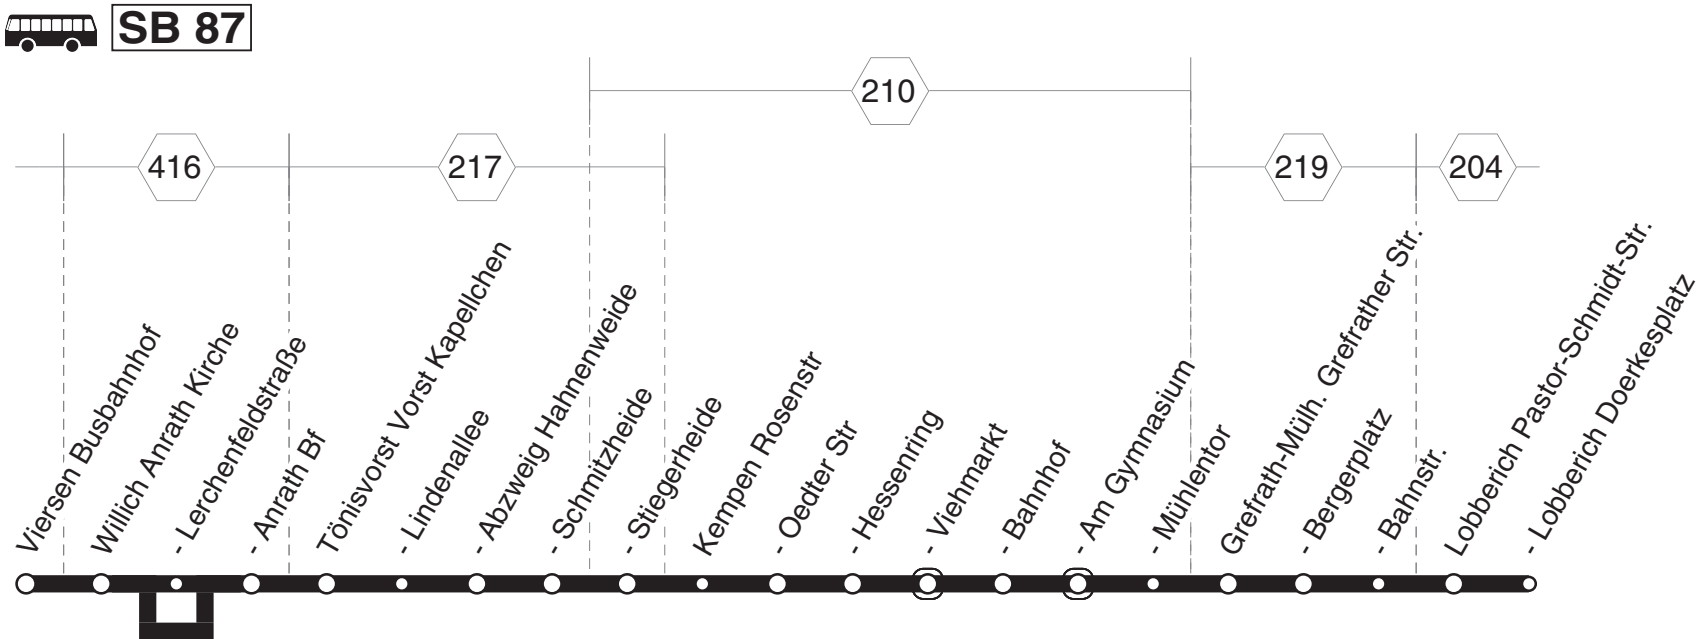

24.12. und 25.12. sowie 31.12. und 1.1. Verkehr nach Sonderfahrplan.

SB86

Willich Müncheide - Kaarst Kaarster See

SB86

Viersen Busbahnhof - Anrath - Kempen Bf -  
Grefrath - Lobberich, Doerkesplatz

SB 87

SB 87

**SB 87****montags bis freitags**

Haltestellen	Abfahrtszeiten															
Liniennummer	SB 87	SB 87	SB 87	SB 87	SB 87	SB 87	SB 87	SB 87	SB 87	SB 87	SB 87	SB 87	SB 87	SB 87	SB 87	SB 87
	<b>41</b>															
Viersen Busbahnhof (Bstg 7) ab	6.18		7.13	8.18	9.18	10.18	11.18	12.18	13.18	14.18	15.18	16.18	17.18	18.18	19.18	
Willich Anrath Kirche	29	7.14	24	29	29	29	29	29	29	29	29	29	29	29	29	29
- Lerchenfeldstraße	31		26	31	31	31	31	31	31	31	31	31	31	31	31	31
- Anrath Bf	33	7.19	28	33	33	33	33	33	33	33	33	33	33	33	33	33
Tönisvorst Vorst Kapellchen	38	23	33	38	38	38	38	38	38	38	38	38	38	38	38	38
- Lindenallee	5.50	39	24	35	39	39	39	39	39	39	39	39	39	39	39	39
- Abzweig Hahnenweide	52	41	26	37	41	41	41	41	41	41	41	41	41	41	41	41
- Schmitzheide	52	42	26	38	42	42	42	42	42	42	42	42	42	42	42	42
- Stiegerheide	53	43	27	39	43	43	43	43	43	43	43	43	43	43	43	43
Kempen Rosenstr	55	45	29	42	45	45	45	45	45	45	45	45	45	45	45	45
- Oedter Str	56	46	30	43	46	46	46	46	46	46	46	46	46	46	46	46
- Hessenring	57	47	31	44	47	47	47	47	47	47	47	47	47	47	47	47
- Viehmarkt	58	48	32	46	48	48	48	48	48	48	48	48	48	48	48	48
- Bahnhof (Bstg 2)	6.00	52	7.34	51	52	52	52	52	52	52	52	52	52	52	52	52
- Am Gymnasium		54		53	54	54	54	54	54	54	54	54	54	54	54	54
- Mühlentor		56		55	56	56	56	56	56	56	56	56	56	56	56	56
Grefrath-Mülh. Grefrather Str.	7.01		8.00	9.01	10.01	11.01	12.01	13.01	14.01	15.01	16.01	17.01	18.01	19.01	20.01	
- Bergerplatz		04		04	04	04	04	04	04	04	04	04	04	04	04	04
- Bahnstr. (Bstg 2)		05		05	05	05	05	05	05	05	05	05	05	05	05	05
Lobberich Pastor-Schmidt-Str.		10		10	10	10	10	10	10	10	10	10	10	10	10	10
- Lobberich Doerkesplatz an	7.13		8.13	9.13	10.13	11.13	12.13	13.13	14.13	15.13	16.13	17.13	18.13	19.13	20.13	