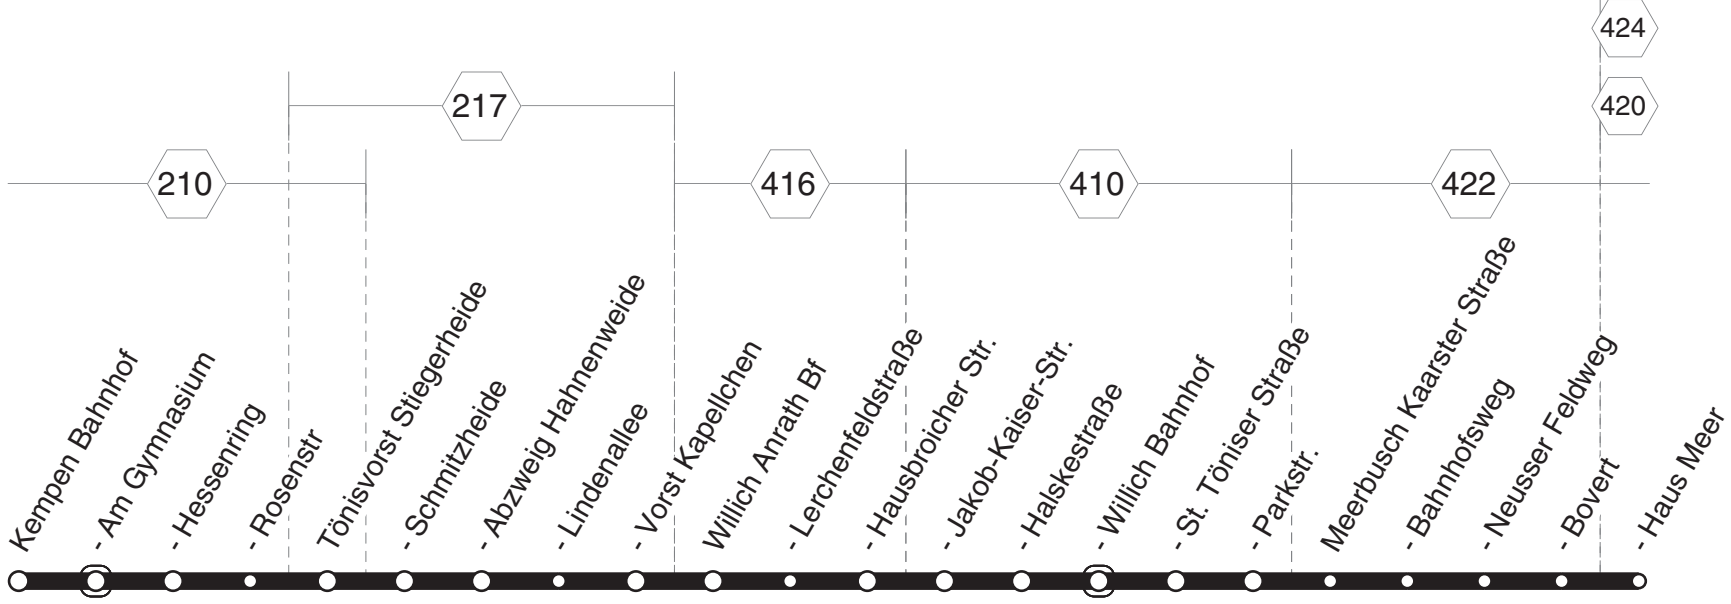

U U75

sonn- und feiertags

Rheinbahn

U75

D-Eller, Vennhauser Allee - D-Eller Mitte -
Düsseldorf Hbf - Heintr.-Heine-Allee -
D-Heerdt - Neuss Hbf

Haltestellen	Abfahrtszeiten															
D-Vennhauser Allee (Bstg 8)																
- Alt Eller (Bstg 2)	19.42	19.57	20.12	20.27	20.42	20.57	21.12	21.27	21.42	21.57	22.12	22.27	22.42	22.58	23.28	23.58
- Eller Mitte (Bstg 2)	43	58	13	28	43	58	13	28	43	58	13	28	43	59	29	59
- Jägerstraße (Bstg 2)	45	20.00	15	30	45	21.00	15	30	45	22.00	15	30	45	23.00	30	0.00
- Am Hackenbruch (Bstg 2)	46	01	16	31	46	01	16	31	46	01	16	31	46	01	31	01
- Schlesische Straße (Bstg 2)	47	02	17	32	47	02	17	32	47	02	17	32	47	02	32	02
- Lierenfeld Bf (Bstg 2)	49	04	19	34	49	04	19	34	49	04	19	34	49	04	34	04
- Ronsdorfer Straße (Bstg 2)	51	06	21	36	51	06	21	36	51	06	21	36	51	06	36	06
- Kettwiger Straße (Bstg 1)	53	08	23	38	53	08	23	38	53	08	23	38	53	08	38	08
- Handelszentrum/Mosk. Str.	54	09	24	39	54	09	24	39	54	09	24	39	54	09	39	09
- Düsseldorf Hbf (Bstg 3) an	56	11	26	41	56	11	26	41	56	11	26	41	56	11	41	11
- Düsseldorf Hbf (Bstg 3) ab	19.57	20.12	20.27	20.42	20.57	21.12	21.27	21.42	21.57	22.12	22.27	22.42	22.57	23.12	23.42	0.12
- Oststraße (Bstg 3)	19.57	20.12	20.27	20.42	20.57	21.12	21.27	21.42	21.57	22.12	22.27	22.42	22.57	23.12	23.42	0.12
- Steinstr./Königsallee (Bstg 3)	58	13	28	43	58	13	28	43	58	13	28	43	58	13	43	13
- Heintr.-Heine-Allee (Bstg 3)	59	14	29	44	59	14	29	44	59	14	29	44	59	14	44	14
- Tonhalle/Ehrenhof (Bstg 2)	20.01	16	31	46	21.01	16	31	46	22.01	16	31	46	23.01	16	46	16
- Luegplatz (Bstg 2)	02	17	32	47	02	17	32	47	02	17	32	47	02	17	47	17
- Barbarossaplatz (Bstg 2)	04	19	34	49	04	19	34	49	04	19	34	49	04	19	49	19
- Belsenplatz (Bstg 2)	05	20	35	50	05	20	35	50	05	20	35	50	05	20	50	20
- Drususstraße (Bstg 2)	07	22	37	52	07	22	37	52	07	22	37	52	07	22	52	22
- Heerdter Krankenhaus (Bstg 2)	09	24	39	54	09	24	39	54	09	24	39	54	09	23	53	23
- Nikolaus-Knopp-Platz (Bstg 2)	10	25	40	55	10	25	40	55	10	25	40	55	10	25	55	25
- Heesenstraße (Bstg 2)	12	27	42	57	12	27	42	57	12	27	42	57	12	26	56	26
- Aldekerkstraße (Bstg 2)	13	28	43	58	13	28	43	58	13	28	43	58	13	28	58	28
- Handweiser (Bstg 2)	15	30	45	21.00	15	30	45	22.00	15	30	45	23.00	15	29	59	29
830 nach Meerbusch ab	20.16	20.31	20.46	21.01	21.16	21.31	21.46	22.01	22.16	22.31	22.46	23.01	23.16	23.31	0.01	0.31
- Handweiser (Bstg 4)																
- Vogesenstraße (Bstg 2)	20.18	20.33	20.48	21.03	21.18	21.33	21.48	22.03	22.18	22.33	22.48	23.03	23.18	23.32	0.02	0.32
- Neuss Am Kaiser (Bstg 2)	19	34	49	04	19	34	49	04	19	34	49	04	19	33	03	33
- Blücherstr. (Bstg 2)	20	35	50	05	20	35	50	05	20	35	50	05	20	35	05	35
- Neuss Hbf (Bstg 6)	20.23	20.38	20.53	21.08	21.23	21.38	21.53	22.08	22.23	22.38	22.53	23.08	23.23	23.37	0.07	0.37

Anschlussgarantie Handweiser an Li.830 nach Meerbusch

U75

U

X49

Kempen Bf - Meerbusch Haus Meer

X49