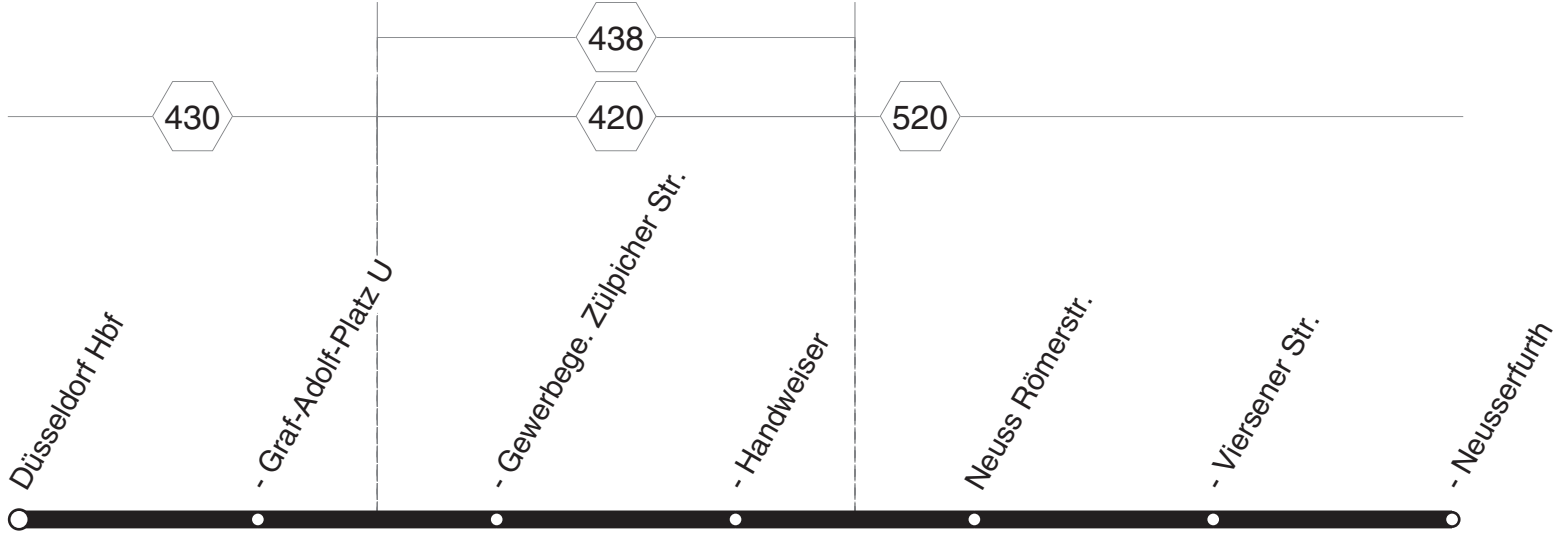

montags bis freitags

samstags →

Haltestellen	Abfahrtszeiten												
Düsseldorf Hbf (Bstg 17)	5.32	8.32	15.32	16.08	18.38	19.38	20.38				7.34	20.34	
- Graf-Adolf-Platz U (Bstg 6)	38	38	38	14	44	44	44				38	38	
- Gewerbege. Zülpicher Str.	46	alle	46	alle	46	22	alle	52	52	52	46	alle	46
- Handweiser (Bstg 6)	48	30	48	60	48	24	30	54	54	54	48	60	48
Neuss Römerstr.	51	Min.	51	Min.	51	27	Min.	57	57	57	51	Min.	51
- Viersener Str.	53		53		53	29		59	59	59	53		53
- Neusserfurth	5.55	8.55	15.55	16.31	19.01	20.01	21.01				7.55	20.55	

24.12. und 25.12. sowie 31.12. und 1.1. Verkehr nach Sonderfahrplan.

SB85

Düsseldorf Hbf - Neuss Neusserfurth
und zurück

SB85