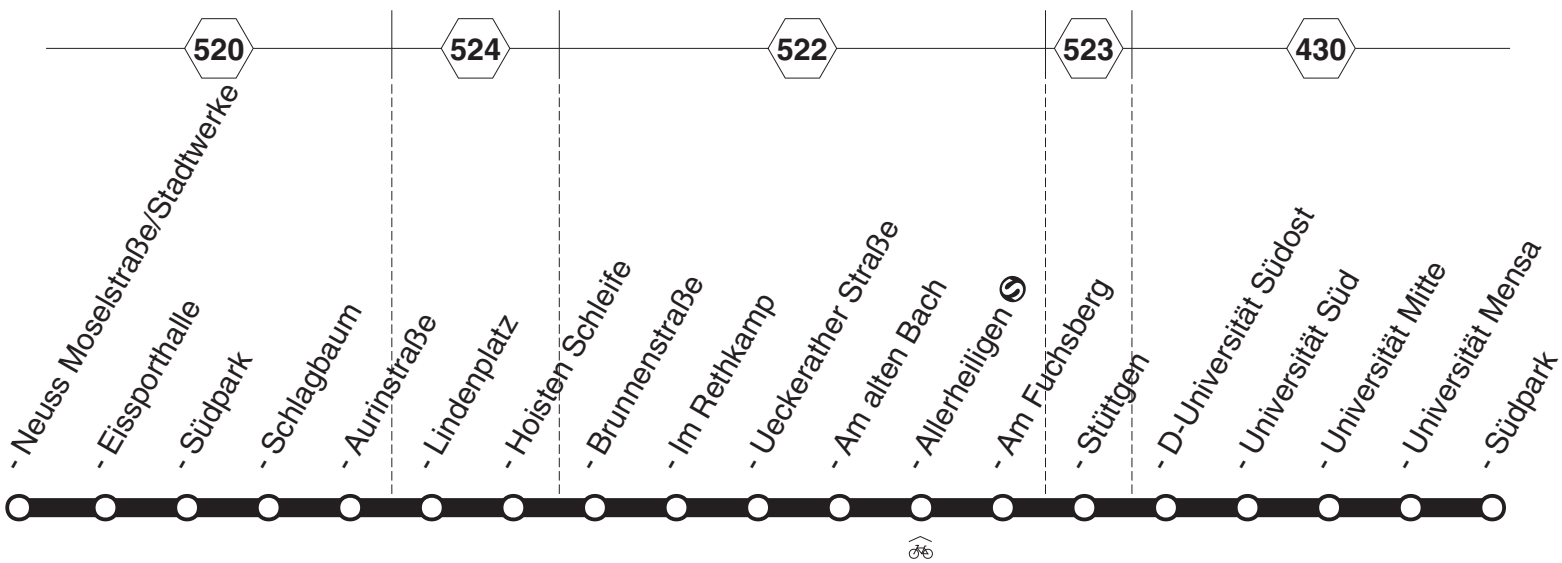

Haltestellen	Abfahrtszeiten																	
Neuss Moselstraße/Stadtwerke	6.00	6.30	7.00		8.30	9.00	9.30	10.30	11.30	12.30	13.30	14.30	15.00	15.30		18.00	18.30	19.00
- Eissporthalle	02	32	02		32	02	32	32	32	32	32	32	02	32		02	32	02
- Südpark	04	34	04		34	04	34	34	34	34	34	34	04	34		04	34	04
- Schlagbaum	06	36	06		36	06	36	36	36	36	36	36	06	36		06	36	06
- Aurinstr.	07	37	07		37	07	37	37	37	37	37	37	07	37		07	37	07
- Lindenplatz	08	38	08		38	08	38	38	38	38	38	38	08	38		08	38	08
- Hoisten Schleife	12	42	12		42	12	42	42	42	42	42	42	12	42		12	42	12
- Brunnenstr.	18	48	18		48	18	48	48	48	48	48	48	18	48		18	48	18
- Im Rethkamp	20	50	20	alle	50	20	50	50	50	50	50	50	20	50	alle	20	50	20
- Ueckerather Str.	21	51	21	30	51	21	51	51	51	51	51	51	21	51	30	21	51	21
- Am Alten Bach	25	55	25	Min.	55	25	55	55	55	55	55	55	25	55	Min.	25	55	25
- Allerheiligen ☉ (Bstg 2)	27	57	27		57	27	57	57	57	57	57	57	27	57		27	57	27
- Am Fuchsberg	31	7.01	31		9.01	31	10.01	11.01	12.01	13.01	14.01	15.01	31	16.01		31	19.01	31
- Stüttgen	33	03	33		03	33	03	03	03	03	03	03	33	03		33	03	33
D-Universität Südost (Bstg 2)	41	11	41		11	41	11	11	11	11	11	11	41	11		41	11	41
- Universität Süd (Bstg 2)	42	12	42		12	42	12	12	12	12	12	12	42	12		42	12	42
- Universität Mitte (Bstg 2)	43	13	43		13	43	13	13	13	13	13	13	43	13		43	13	43
- Universität Mensa (Bstg 2)	45	15	45		15	45	15	15	15	15	15	15	45	15		45	15	45
- Südpark (Bstg 6)	6.47	7.17	7.47		9.17	9.47	10.17	11.17	12.17	13.17	14.17	15.17	15.47	16.17		18.47	19.17	19.47