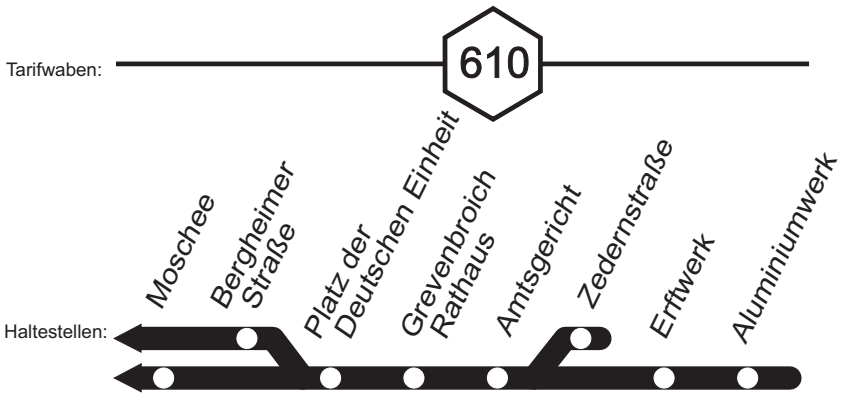

097

samstags

sonn- und feiertags

Haltestellen		Abfahrtszeiten												
Jüchen Schulzentrum (Bstg 3) ab														
- Friedhofstraße &														
- Jüchen Markt		18.43	20.13	10.13	11.43	12.13	13.13	14.13	14.43	16.13	17.13	18.13	18.43	19.43
- Rathaus		18.44	14	10.14	44	12.14	13.14	14.14	44	16.14	17.14	18.14	44	44
- Garzweiler Allee			16		46				46				46	46
- Kelzenberg			18		48				48				48	48
- Schaan			20.19		11.49				14.49				18.49	19.49
- Abzw. Schaan		18.45		10.15		12.15	13.15	14.15		16.15	17.15	18.15		
- Marktstraße			20.23		11.53				14.53				18.53	19.53
- Hackhausen		18.48			12.18			14.18		17.18	18.18			
- Hochneukirch Bf		49	20.26		11.56	19		19	14.56		19	19	18.56	19.56
- Hochneukirch Markt &		51	28		58	21		21	58		21	21	58	58
- Hochstraße		18.52	20.29		59	12.22		14.22	59		17.22	18.22	59	59
- Reinartz					12.01				15.01				19.01	20.01
- Zur Kapelle			20.31											
MG Regiopark 2 &														
- Mongshof		18.54				12.24		14.24		17.24	18.24			
- Sasserath (Bstg 2)		18.55				12.25		14.25		17.25	18.25			
- Sasserath (Bstg 4)				10.18			13.18			16.18				
- Grünstraße (Bstg 2)		18.56		19		12.26	19	14.26		19	17.26	18.26		
- Burgmühle & (Bstg 3)		59		23		29	23	29		23	29	29		
- Beller Mühle Sportplatz		19.02		25		32	25	32		25	32	32		
- Mülfort &		05		28		35	28	35		28	35	35		
- Theater &		08		31		38	31	38		31	38	38		
- Marienplatz & (Bstg 5) an		19.10		10.33		12.40	13.33	14.40		16.33	17.40	18.40		
- Marienplatz & (Bstg 5) ab		19.12		10.35		12.42	13.35	14.42		16.35	17.42	18.42		
- Rathaus Rheydt &		19.14		10.37		12.44	13.37	14.44		16.37	17.44	18.44		
- Gartenstraße														
- Am Gerstacker &														
- Webschulstraße &		19.17		10.40		12.47	13.40	14.47		16.40	17.47	18.47		
- Hermges (Bstg 4)		18		41		48	41	48		41	48	48		
- Bismarckplatz &		20		43		50	43	50		43	50	50		
- Hbf /Europaplatz (Bstg 5) an		19.22		10.45		12.52	13.45	14.52		16.45	17.52	18.52		

NEW
MöBus
097

**Jüchen - Otzenrath - Hochneukirch -
Odenkirchen - Marienplatz - MG Hbf**

097

098

NEW'
MöBus

Jüchen - Gierath - Grevenbroich

und zurück

098