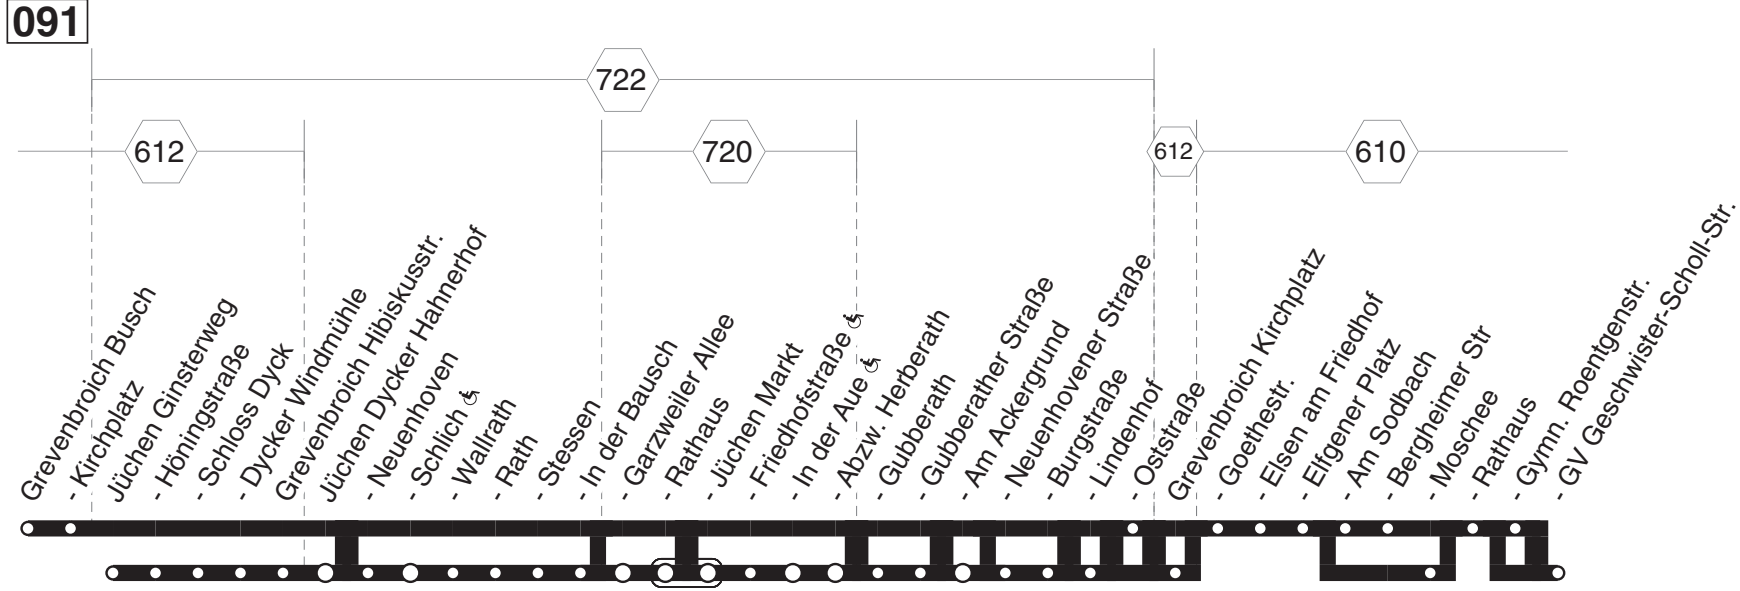

## Mit dem eezy.nrw Ticket für Bus und Bahn.

Check-In/  
Check-Out  
in der App

Mehr Infos:

091

Jüchen - Gierath - Bedburdyck - Grevenbroich

091

**091**

montags bis freitags →