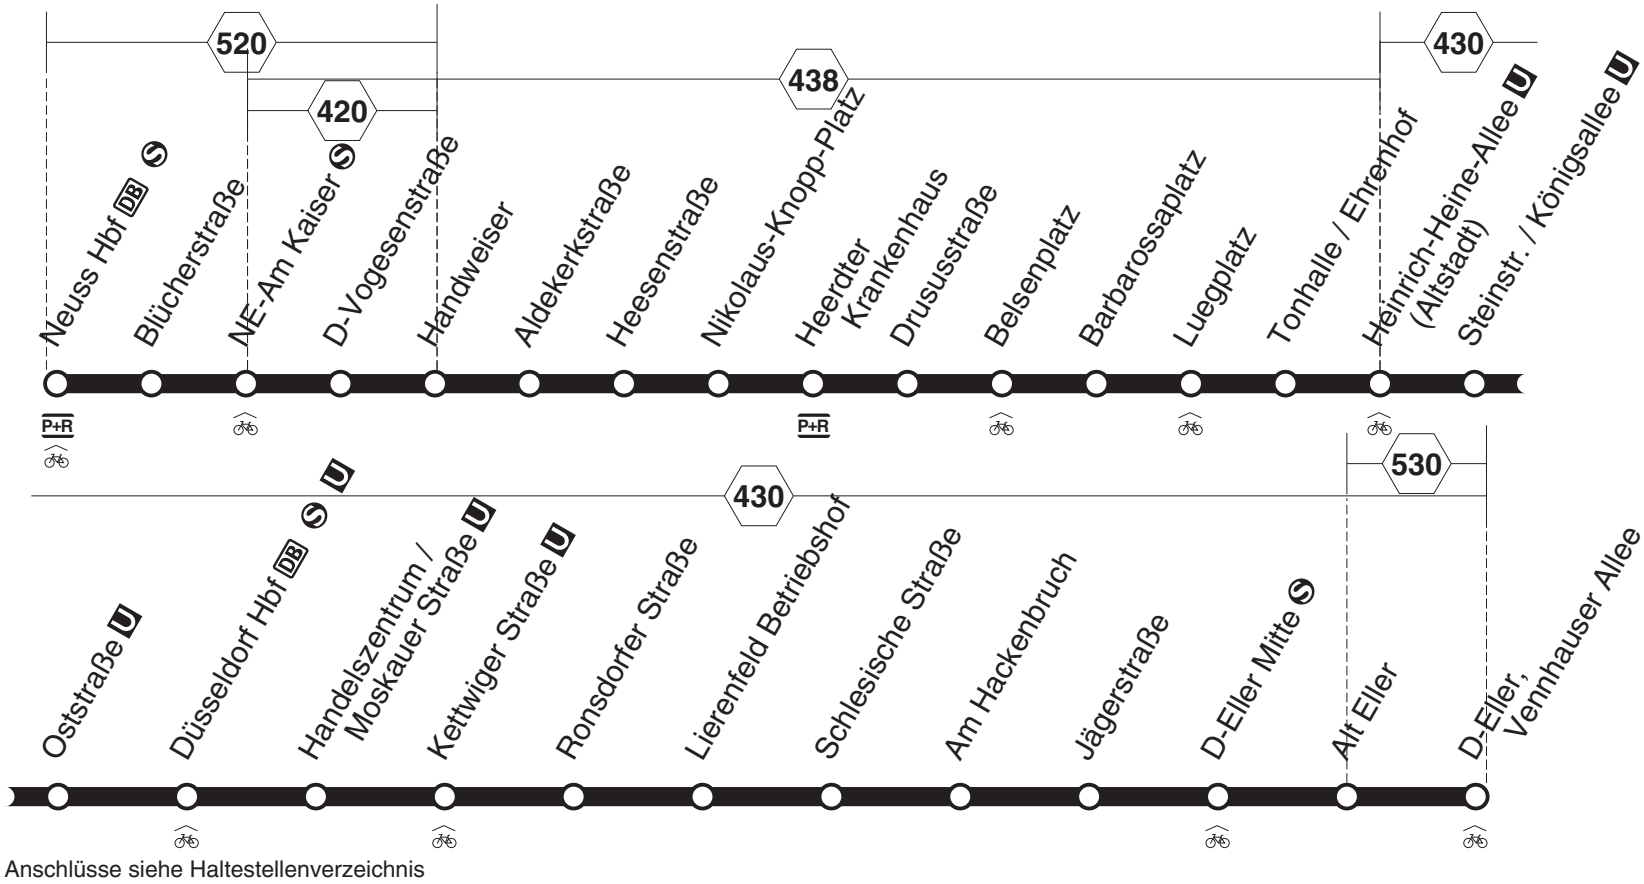

SB 87

sonn- und feiertags

Haltestellen	Abfahrtszeiten										
Liniennummer	SB 87 SB 87 SB 87 SB 87 SB 87 SB 87 SB 87 SB 87 SB 87 SB 87 SB 87										
Nettet. Lobberich Doerkesplatz	ab										
- Pastor-Schmidt-Straße											
Grefrath, Bahnstr. (Bstg 1)											
- Bergerplatz											
- Grefrather Straße											
Kempen Amtsgericht											
- Viehmarkt											
- Bahnhof (Bstg 3)	10.48	11.48	12.48	13.48	14.48	15.48	16.48	17.48	18.48	19.48	20.48
- Am Gymnasium	50	50	50	50	50	50	50	50	50	50	50
- Amtsgericht	52	52	52	52	52	52	52	52	52	52	52
- Hessenring	53	53	53	53	53	53	53	53	53	53	53
- Oedter Str	54	54	54	54	54	54	54	54	54	54	54
- Rosenstr	55	55	55	55	55	55	55	55	55	55	55
Tönisvorst Stiegerheide	57	57	57	57	57	57	57	57	57	57	57
- Schmitzheide	58	58	58	58	58	58	58	58	58	58	58
- Abzweig Hahnenweide	59	59	59	59	59	59	59	59	59	59	59
- Lindenallee	11.01	12.01	13.01	14.01	15.01	16.01	17.01	18.01	19.01	20.01	21.01
- Vorst Kapellchen	02	02	02	02	02	02	02	02	02	02	02
Willich Anrath Bf	05	05	05	05	05	05	05	05	05	05	05
- Lerchenfeldstraße	07	07	07	07	07	07	07	07	07	07	07
- Anrath Kirche	11.08	12.08	13.08	14.08	15.08	16.08	17.08	18.08	19.08	20.08	21.08
Viersen Busbahnhof (Bstg 7)	an										

24.12. und 25.12. sowie 31.12. und 1.1. Verkehr nach Sonderfahrplan. Die Schlaue Nummer für Bus & Bahn 0800 6 / 50 40 30. Die Schlaue Nummer für Bus und Bahn 0 180 6 / 50 40 30 (Festnetz 20 Cent/Verbindung, mobil max. 60 Cent/Verbindung)

SB 87

Lobberich Doerkesplatz - Grefrath - Kempen Bf -
Anrath - Viersen, Busbahnhof

SB 87

U U75

Anschlüsse siehe Haltestellenverzeichnis

U75

Neuss Hbf - D-Heerdt - Heintr.-Heine-Allee -
Düsseldorf Hbf - D-Eller Mitte -
D-Eller, Vennhauser Allee
und zurück

U75