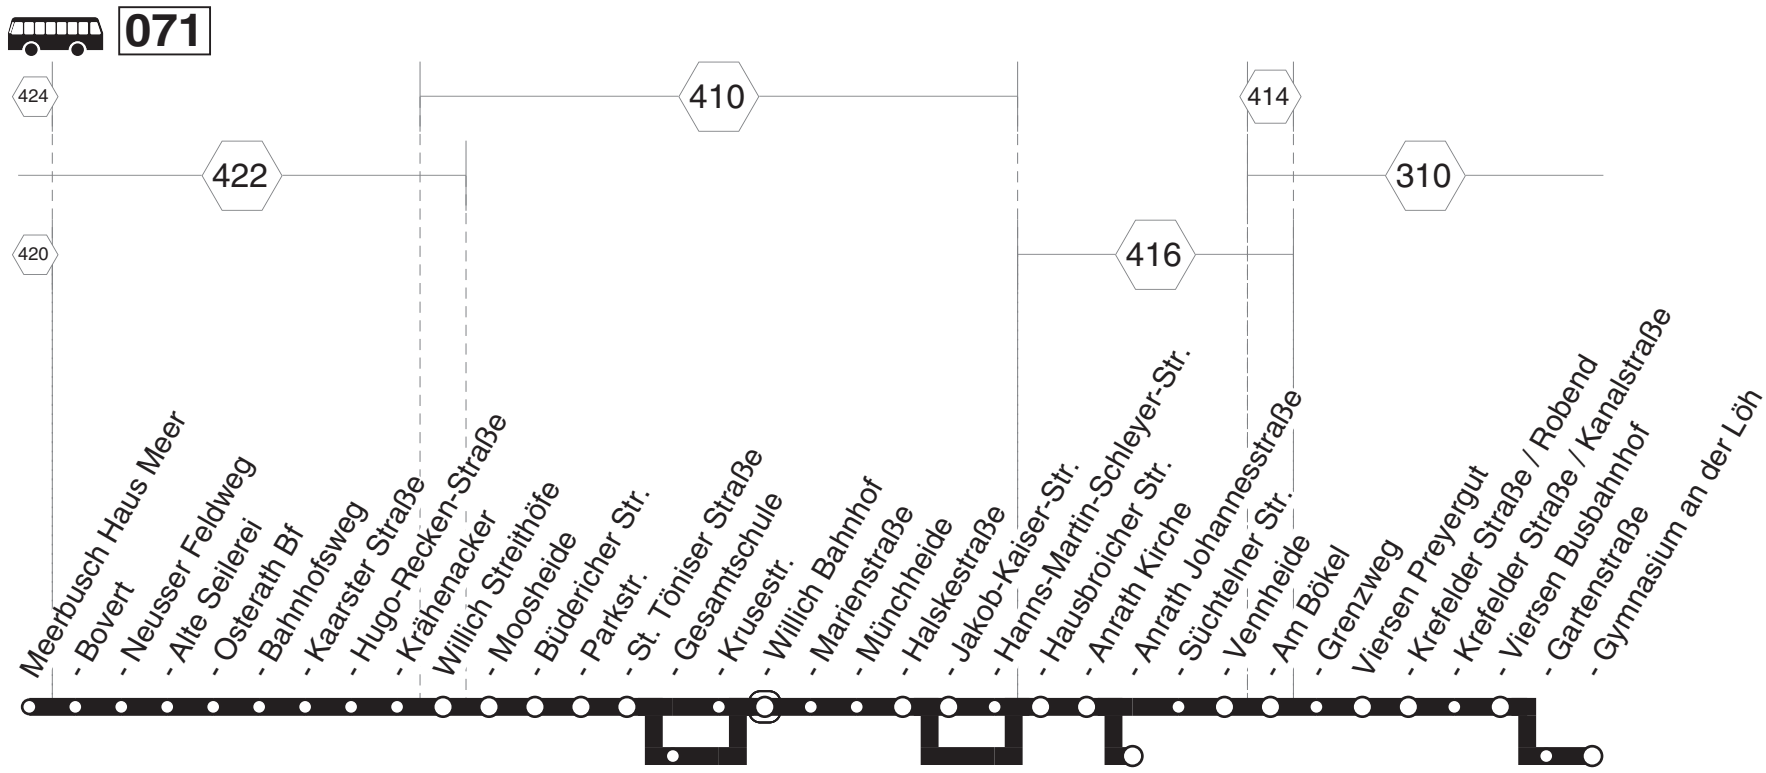

24.12. und 25.12. sowie 31.12. und 1.1. Verkehr nach Sonderfahrplan.

X49

Meerbusch Haus Meer - Kempen Bf

X49

**071**

**Meerbusch - Willich - Viersen**

**071**

montags bis freitags