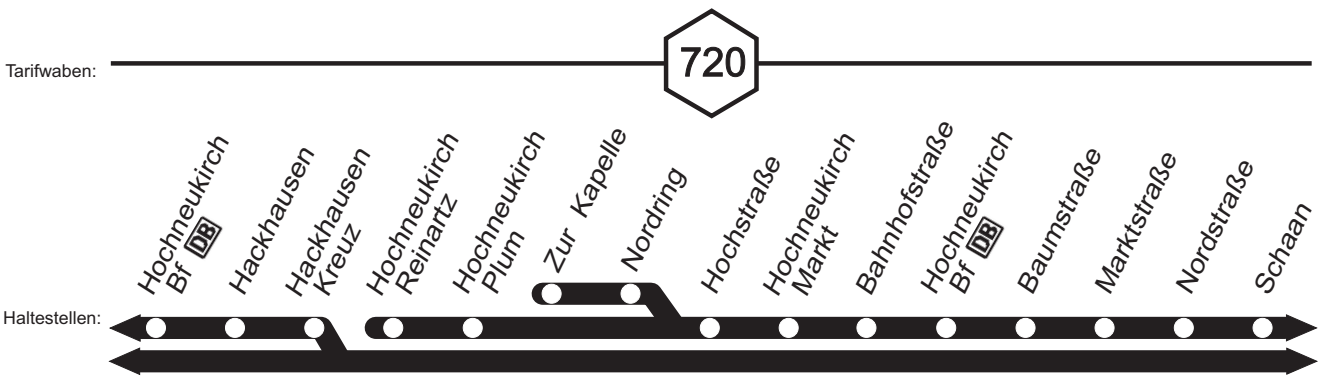

NEW'
MöBus

MG Hbf - Marienplatz - Odenkirchen -
Hochneukirch - Otzenrath/Spenrath - Jüchen

097

und zurück

097

097