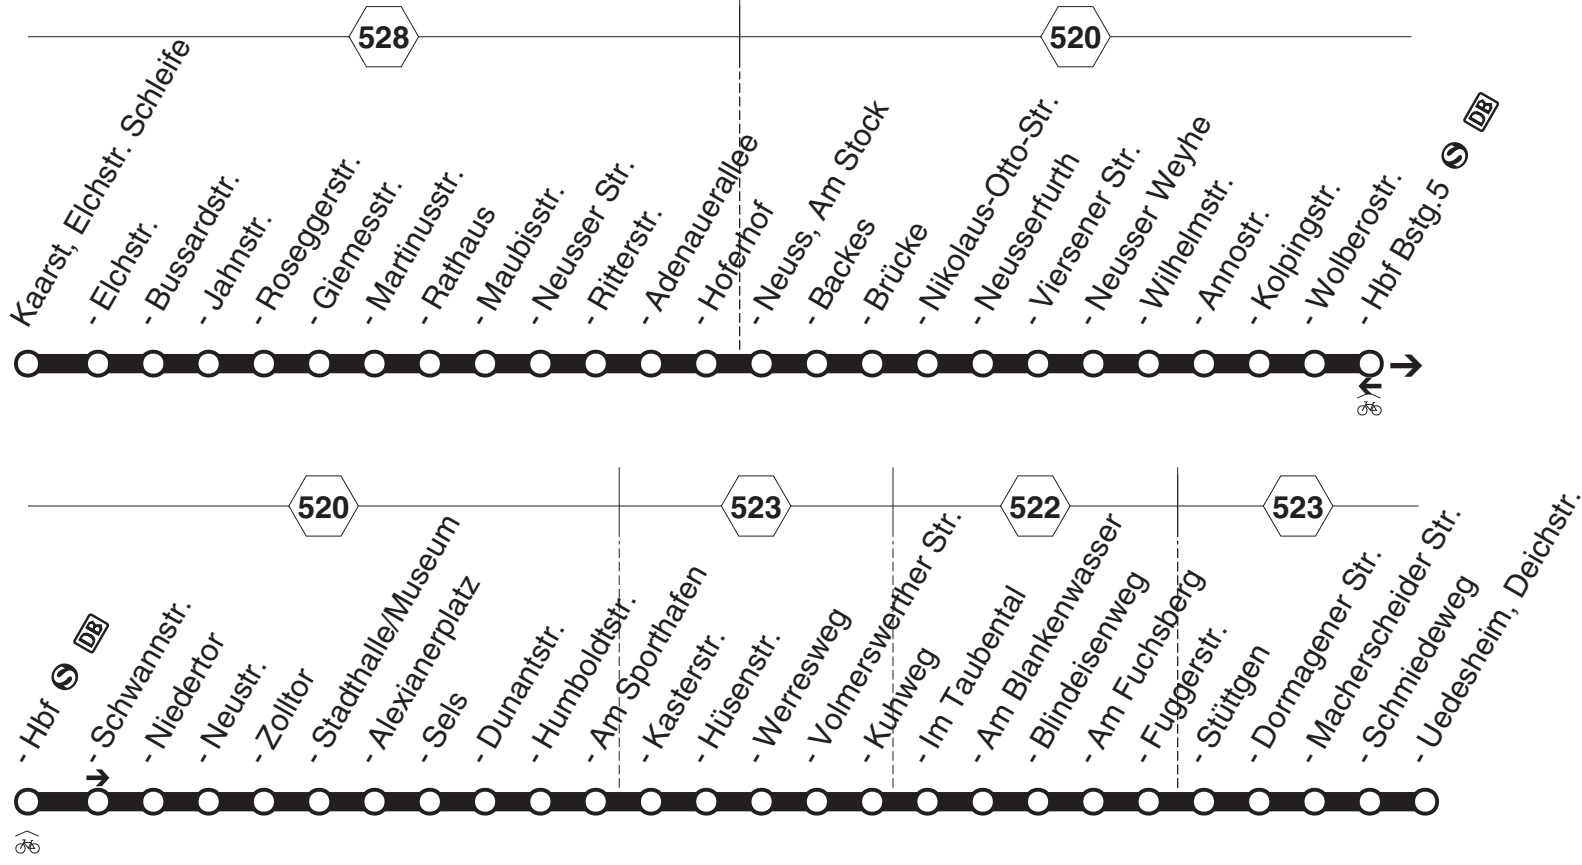

Ralf Crump  
Gasanlage-techniker

„Unser Erdgas  
für Euer Zuhause“

**851**

**851**

**Kaarst, Elchstraße Schleife  
-- Neuss - Uedesheim, Deichstraße  
und zurück**

**851**

**851****montags bis freitags**

Haltestellen	Abfahrtszeiten																	
Kaarst Elchstr. Schleife	5.05	5.35	6.05	6.35	7.05	7.35	8.05	8.35	9.05	9.35	10.05	10.35	11.05	11.35	12.05	12.35	13.05	13.35
- Eichendorffschule																		
- Roseggerstr.	5.10	5.40	6.10	6.40	7.10	7.40	8.10	8.40	9.10	9.40	10.10	10.40	11.10	11.40	12.10	12.40	13.10	13.40
- Martinusstr.	13	43	13	43	13	43	13	43	13	43	13	43	13	43	13	43	13	43
- Rathaus	5.14	5.44	6.14	6.44	7.14	7.44	8.14	8.44	9.14	9.44	10.14	10.44	11.14	11.44	12.14	12.44	13.14	13.44
- Lange Hecke																		
- Marsstr.																		
- Maubisstr.	5.15	5.45	6.15	6.45	7.15	7.45	8.15	8.45	9.15	9.45	10.15	10.45	11.15	11.45	12.15	12.45	13.15	13.45
- Neusser Str.	16	46	16	46	16	46	16	46	16	46	16	46	16	46	16	46	16	46
- Hoferhof (Bstg 1)	20	50	20	50	20	50	20	50	20	50	20	50	20	50	20	50	20	50
Neuss Am Stock	22	52	22	52	22	52	22	52	22	52	22	52	22	52	22	52	22	52
- Brücke	24	54	24	54	24	54	24	54	24	54	24	54	24	54	24	54	24	54
- Neusserfurth	26	56	26	56	26	56	26	56	26	56	26	56	26	56	26	56	26	56
- Neusser Weyhe	29	59	29	59	29	59	29	59	29	59	29	59	29	59	29	59	29	59
- Annostr.	31	6.01	31	7.01	31	8.01	31	9.01	31	10.01	31	11.01	31	12.01	31	13.01	31	14.01
- Wolberostr.	34	04	34	04	34	04	34	04	34	04	34	04	34	04	34	04	34	04
- Hauptbahnhof (Bstg 1)	36	06	36	06	36	06	36	06	36	06	36	06	36	06	36	06	36	06
- Schwannstr.	38	08	38	08	38	08	38	08	38	08	38	08	38	08	38	08	38	08
- Niedertor (Bstg 1)	39	09	39	09	39	09	39	09	39	09	39	09	39	09	39	09	39	09
- Neustr.	40	10	40	10	40	10	40	10	40	10	40	10	40	10	40	10	40	10
- Zolltor ab	5.42	6.12	6.42	7.12	7.42	8.12	8.42	9.12	9.42	10.12	10.42	11.12	11.42	12.12	12.42	13.12	13.42	14.12
- Stadthalle/Museum	44	14	44	14	44	14	44	14	44	14	44	14	44	14	44	14	44	14
- Alexianerplatz	46	16	46	16	46	16	46	16	46	16	46	16	46	16	46	16	46	16
- Humboldtstr.	50	20	50	20	50	20	50	20	50	20	50	20	50	20	50	20	50	20
- Hüsenstr.	54	24	54	24	54	24	54	24	54	24	54	24	54	24	54	24	54	24
- Volmerswerther Str.	56	26	56	26	56	26	56	26	56	26	56	26	56	26	56	26	56	26
- Im Taubental	58	28	58	28	58	28	58	28	58	28	58	28	58	28	58	28	58	28
- Am Blankenwasser	59	29	59	29	59	29	59	29	59	29	59	29	59	29	59	29	59	29
- Am Fuchsberg	6.03	33	7.03	33	8.03	33	9.03	33	10.03	33	11.03	33	12.03	33	13.03	33	14.03	33
- Fuggerstr.	04	34	04	34	04	34	04	34	04	34	04	34	04	34	04	34	04	34
- Stüttgen	05	35	05	35	05	35	05	35	05	35	05	35	05	35	05	35	05	35
- Macherscheider Str.	07	37	07	37	07	37	07	37	07	37	07	37	07	37	07	37	07	37
- Deichstr.	6.10	6.40	7.10	7.40	8.10	8.40	9.10	9.40	10.10	10.40	11.10	11.40	12.10	12.40	13.10	13.40	14.10	14.40