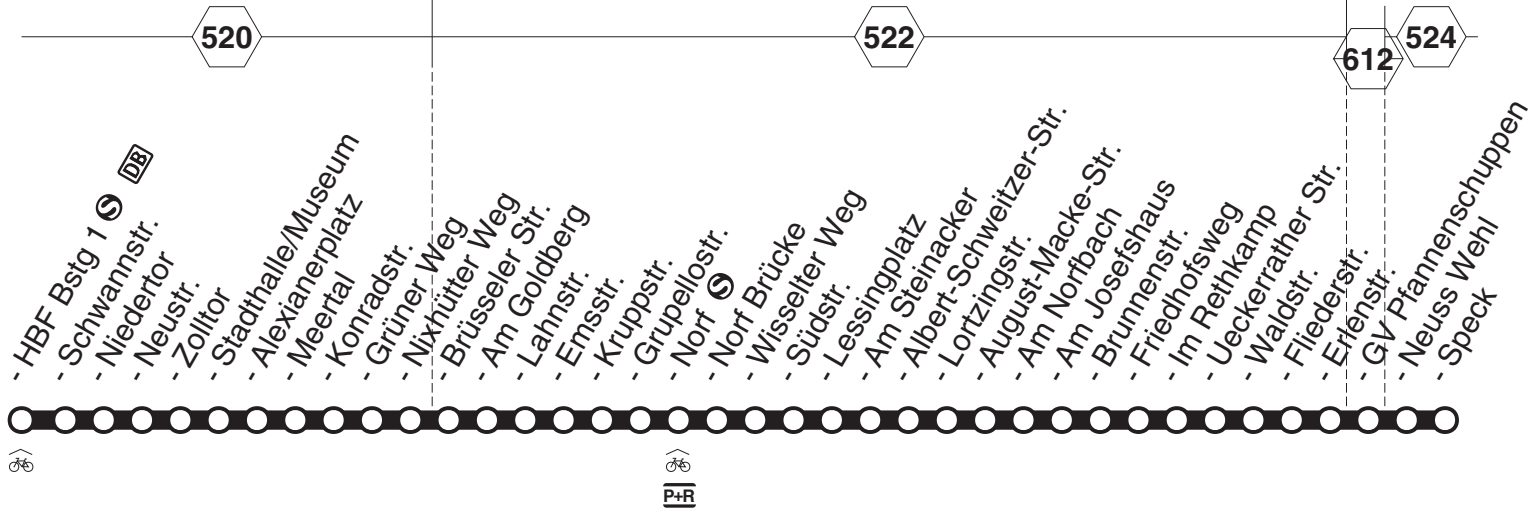

NE1

Nächte vor Samstagen, Sonn- und Feiertagen

Haltestellen	Abfahrtszeiten		
Neuss Hauptbahnhof (Bstg 1)	1.02	2.02	3.02
- Schwannstr.	03	03	03
- Niedertor (Bstg 1)	04	04	04
- Neustr.	05	05	05
- Zolltor ab	1.10	2.10	3.10
- Stadthalle/Museum	12	12	12
- Meertal	14	14	14
- Konradstr.	15	15	15
- Nixhütter Weg	17	17	17
- Brüsseler Str.	18	18	18
- Am Goldberg	21	21	21
- Emsstr.	23	23	23
- Norf Bf	25	25	25
- Wisselter Weg	27	27	27
- Lessingplatz	29	29	29
- Am Steinacker	32	32	32
- Lortzingstr.	34	34	34
- Am Norfbach	37	37	37
- Friedhofsweg	39	39	39
- Ueckerather Str.	40	40	40
- Fliederstr.	41	41	41
Grevenbroich Pfannenschuppen	43	43	43
Neuss Speck	1.45	2.45	3.45

NachtExpress = In der Nacht zum Samstag, zum Sonntag und vor Feiertagen
Am 24., 25., 31.Dezember und 1. Januar gilt ein Sonderfahrplan.

NE1

Nächte vor Samstagen, Sonn- und Feiertagen

Haltestellen	Abfahrtszeiten	
Neuss Speck	1.45	2.45
- Hauptbahnhof (Bstg 1)	2.00	}
- Stadthalle/Museum	2.57	

NE1

**Hauptbahnhof - Norf / Derikum
- Rosellerheide - Speck
und zurück**

NE1