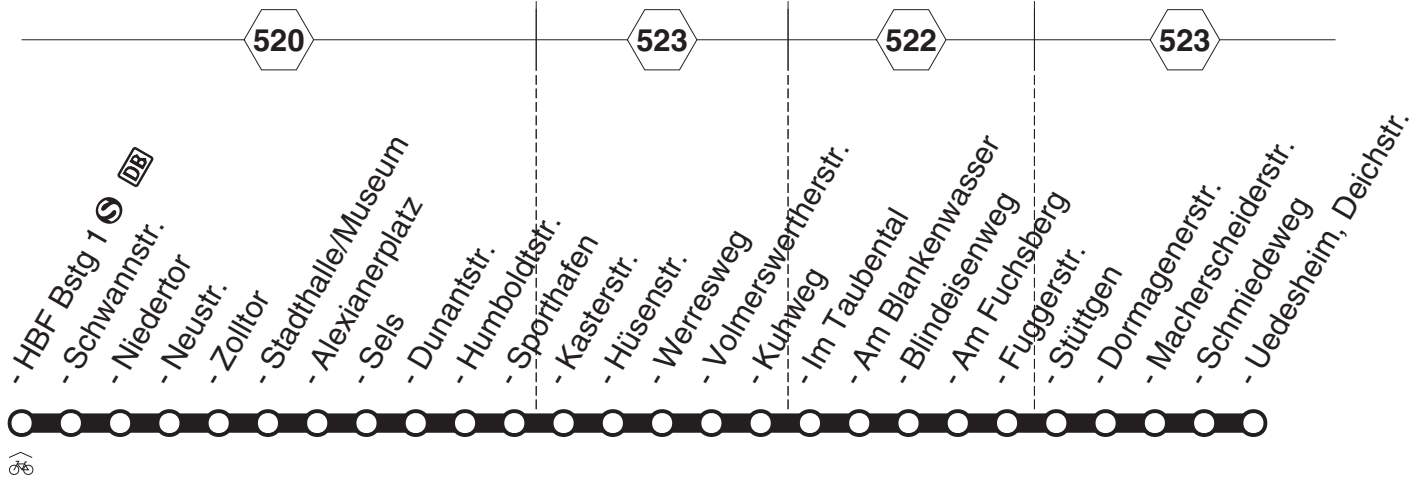

Nächte vor Samstagen, Sonn- und Feiertagen

Haltestellen	Abfahrtszeiten		
Neuss Hauptbahnhof (Bstg 1)	1.00	2.00	3.00
- Schwannstr.	01	01	01
- Niedertor (Bstg 1)	02	02	02
- Neustr.	04	04	04
- Zolltor ab	1.10	2.10	3.10
- Stadthalle/Museum	12	12	12
- Alexianerplatz	14	14	14
- Sels	15	15	15
- Dunantstr.	16	16	16
- Humboldtstr.	17	17	17
- Sporthafen	18	18	18
- Kasterstr.	20	20	20
- Hüsenstr.	21	21	21
- Volmerswerther Str.	22	22	22
- Kuhweg	23	23	23
- Am Blankenwasser	24	24	24
- Wassersportzentrum	25	25	25
- Am Fuchsberg	25	25	25
- Fuggerstr.	26	26	26
- Stüttgen	27	27	27
- Dormagener Str.	27	27	27
- Schmiedeweg	28	28	28
- Deichstr.	1.29	2.29	3.29

NachtExpress = In der Nacht zum Samstag, zum Sonntag und vor Feiertagen
Am 24., 25., 31.Dezember und 1. Januar gilt ein Sonderfahrplan.

Nächte vor Samstagen, Sonn- und Feiertagen

Haltestellen	Abfahrtszeiten		
Neuss Deichstr.	1.29	2.29	
- Stadthalle/Museum	2.03	)	
- Hauptbahnhof (Bstg 1)		3.00	

stadtwerke
neuss

Hauptbahnhof - Grimlinghausen -
Uedesheim, Deichstraße
und zurück