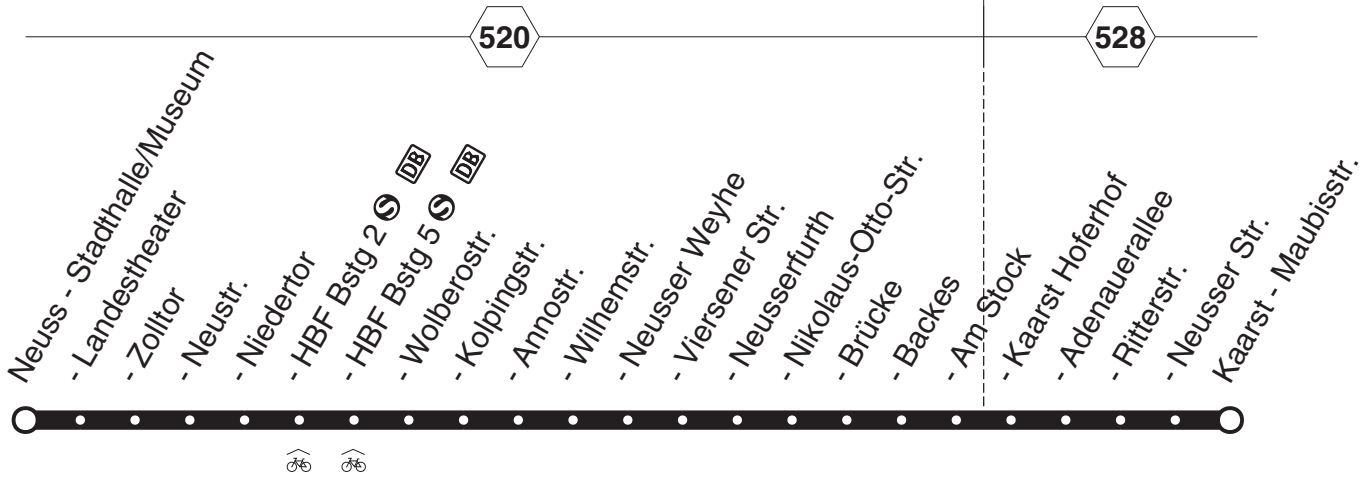

**NE3**

Stadthalle - Hauptbahnhof -  
Neusserfurth - Kaarst, Maubisstraße  
und zurück

**NE4****Nächte vor Samstagen, Sonn- und Feiertagen**

Haltestellen	Abfahrtszeiten		
Neuss Stadthalle/Museum	1.03	2.03	3.03
- Landestheater (Bstg 4)	04	04	04
- Zolltor ab	1.10	2.12	3.12
- Neustr.	11	13	13
- Niedertor (Bstg 2)	12	14	14
- Hauptbahnhof (Bstg 2)	14	16	16
- Hauptbahnhof (Bstg 5)	16	16	16
- Wolberostr.	17	17	17
- Kolpingstr.	18	18	18
- Annostr.	20	20	20
- Wilhelmstr.	21	21	21
- Neusser Weyhe	22	22	22
- Viersener Str.	23	23	23
- Neusserfurth	24	24	24
- Nikolaus-Otto-Str.	25	25	25
- Brücke	26	26	26
- Backes	27	27	27
- Am Stock	28	28	28
Kaarst Hoferhof (Bstg 2)	28	28	28
- Adenauerallee	30	30	30
- Ritterstr.	31	31	31
- Neusser Str.	32	32	32
- <b>Maubisstr.</b>	<b>1.33</b>	<b>2.33</b>	<b>3.33</b>