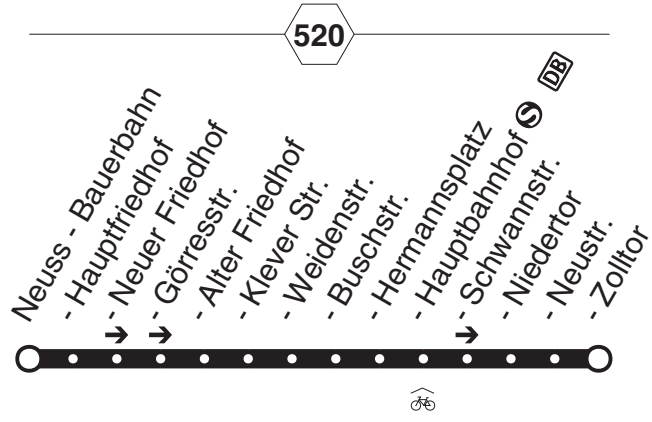

In den Schulferien 20.07.2026 bis 30.08.2026
montags bis freitags

854

Haltestellen	Abfahrtszeiten	
Neuss Bernh.-Letterhaus-Str.	23.16	23.44
- Erich-Hoepner-Str.	17	45
- Einkaufszentrum	19	47
- Lindenplatz	20	48
- Erasmusstr.	21	49
- Nierenhofstr.	22	50
- Arboretum	23	51
- Kinderbauernhof	24	52
- Ittenbachstr.	25	53
- Gnadentaler Allee	27	55
- Im Oberfeld	28	56
- Grüner Weg	29	57
- Konradstr.	30	58
- Meertal	31	59
- Alexianerplatz	32	0.00
- Stadthalle/Museum	33	01
- Landestheater (Bstg 4)	34	02
- Zolltor ab	23.35	0.10
- Neustr.	36	11
- Niedertor (Bstg 2)	37	12
- Hauptbahnhof (Bstg 2)	38	13
- Wolkerstr.	41	17
- Im Tal	42	18
- Am Kotthausweg	43	19
- Gladbacher Str.	44	20
- Thomas-Morus-Kirche	46	22
- Böcklerstr.	49	25
- Böhmerstr.	23.52	0.28

854

stadtwerke
neuss

Weckhoven/Bernh. Letterhaus-Str. --
Vogelsang/Böhmerstr.
ü. Selikum - Gnadental - Zentrum - Hbf

854

857