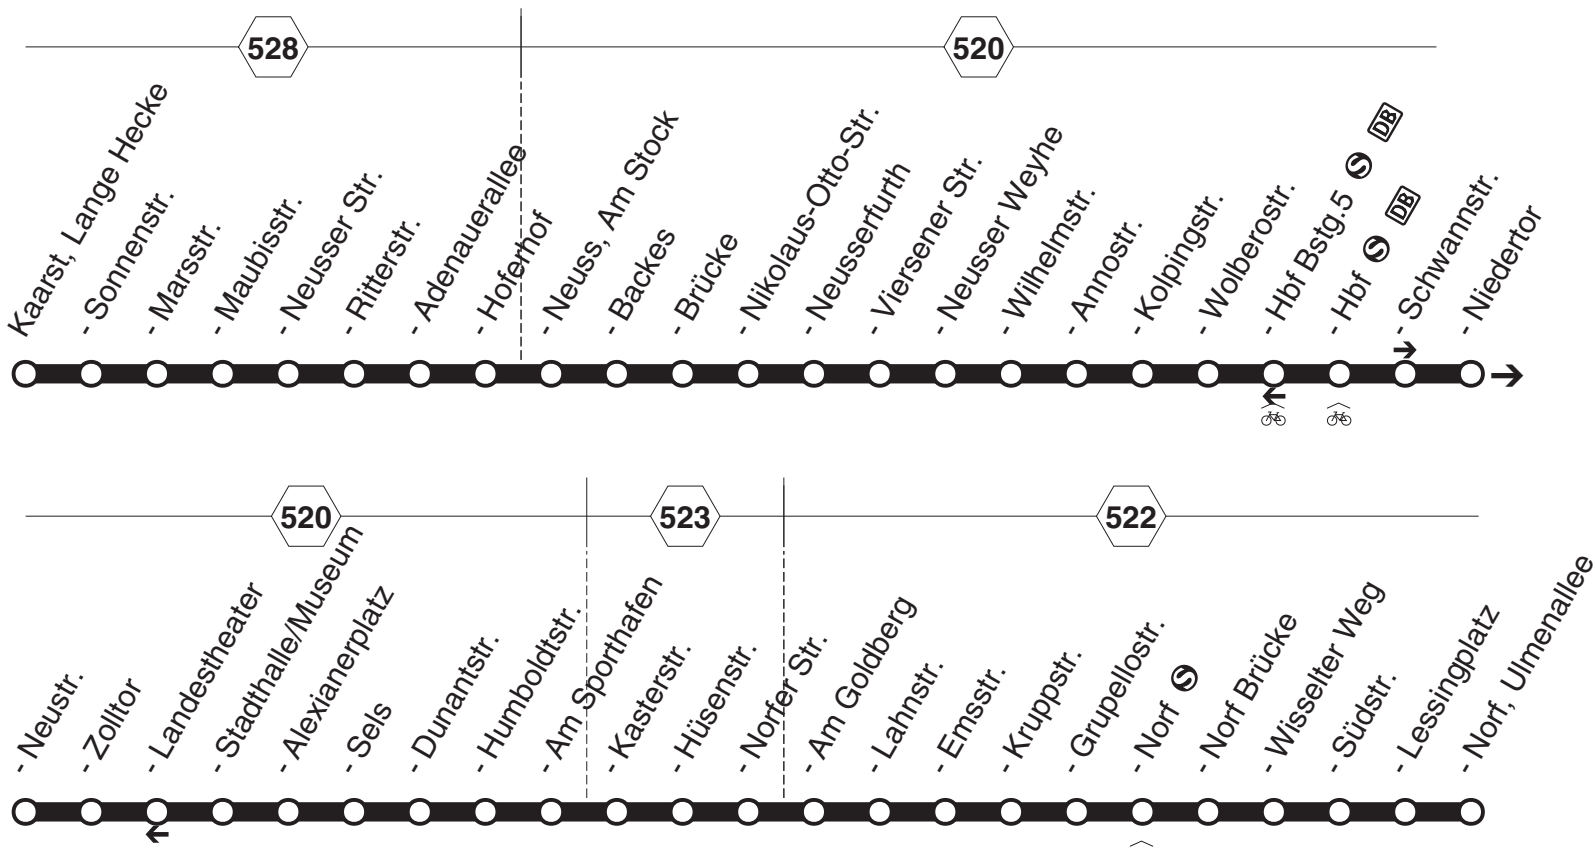

**Kaarst, Lange Hecke
-- Neuss - Norf, Ulmenallee
und zurück**

852

montags bis freitags

Haltestellen	Abfahrtszeiten																	
Kaarst, Lange Hecke	4.57	5.27	5.57	6.27	6.57	7.27	7.57	8.27	8.57	9.27	9.57	10.27	10.57	11.27	11.57	12.27	12.57	
- Maubisstr.	5.00	30	6.00	30	7.00	30	8.00	30	9.00	30	10.00	30	11.00	30	12.00	30	13.00	
- Neusser Str.	01	31	01	31	01	31	01	31	01	31	01	31	01	31	01	31	01	
- Adenauerallee	04	34	04	34	04	34	04	34	04	34	04	34	04	34	04	34	04	
- Hoferhof (Bstg 1)	05	35	05	35	05	35	05	35	05	35	05	35	05	35	05	35	05	
Neuss Am Stock	07	37	07	37	07	37	07	37	07	37	07	37	07	37	07	37	07	
- Brücke	09	39	09	39	09	39	09	39	09	39	09	39	09	39	09	39	09	
- Neusserfurth	4.48	11	41	11	41	11	41	11	41	11	41	11	41	11	41	11	11	
- Viersener Str.	49	12	42	12	42	12	42	12	42	12	42	12	42	12	42	12	12	
- Neusser Weyhe	51	14	44	14	44	14	44	14	44	14	44	14	44	14	44	14	14	
- Annostr.	53	17	47	17	47	17	47	17	47	17	47	17	47	17	47	17	17	
- Wolberostr.	57	20	50	20	50	20	50	20	50	20	50	20	50	20	50	20	20	
- Hauptbahnhof (Bstg 1)	59	22	52	22	52	22	52	22	52	22	52	22	52	22	52	22	22	
- Schwannstr.	5.00	24	54	24	54	24	54	24	54	24	54	24	54	24	54	24	24	
- Niedertor (Bstg 1)	01	25	55	25	55	25	55	25	55	25	55	25	55	25	55	25	25	
- Neustr.	03	26	56	26	56	26	56	26	56	26	56	26	56	26	56	26	26	
- Zolltor ab	5.05	5.28	5.58	6.28	6.58	7.28	7.58	8.28	8.58	9.28	9.58	10.28	10.58	11.28	11.58	12.28	12.58	13.28
- Stadthalle/Museum	07	30	6.00	30	7.00	30	8.00	30	9.00	30	10.00	30	11.00	30	12.00	30	13.00	30
- Alexianerplatz	09	31	01	31	01	31	01	31	01	31	01	31	01	31	01	31	01	31
- Sels	10	32	02	32	02	32	02	32	02	32	02	32	02	32	02	32	02	32
- Humboldtstr.	12	34	04	34	04	34	04	34	04	34	04	34	04	34	04	34	04	34
- Kasterstr.	15	37	07	37	07	37	07	37	07	37	07	37	07	37	07	37	07	37
- Hüsenstr.	16	38	08	38	08	38	08	38	08	38	08	38	08	38	08	38	08	38
- Norfer Str.	17	39	09	39	09	39	09	39	09	39	09	39	09	39	09	39	09	39
- Am Goldberg	20	42	12	42	12	42	12	42	12	42	12	42	12	42	12	42	12	42
- Kruppstr.	23	46	16	46	16	46	16	46	16	46	16	46	16	46	16	46	16	46
- Norf Bf	25	48	18	48	18	48	18	48	18	48	18	48	18	48	18	48	18	48
- Südstr.	28	52	22	52	22	52	22	52	22	52	22	52	22	52	22	52	22	52
- Lessingplatz	29	53	23	53	23	53	23	53	23	53	23	53	23	53	23	53	23	53
- Ulmenallee	5.30	5.54	6.24	6.54	7.24	7.54	8.24	8.54	9.24	9.54	10.24	10.54	11.24	11.54	12.24	12.54	13.24	13.54

852

stadtwerte
neuss

**Kaarst, Lange Hecke
-- Neuss - Norf, Ulmenallee**

852