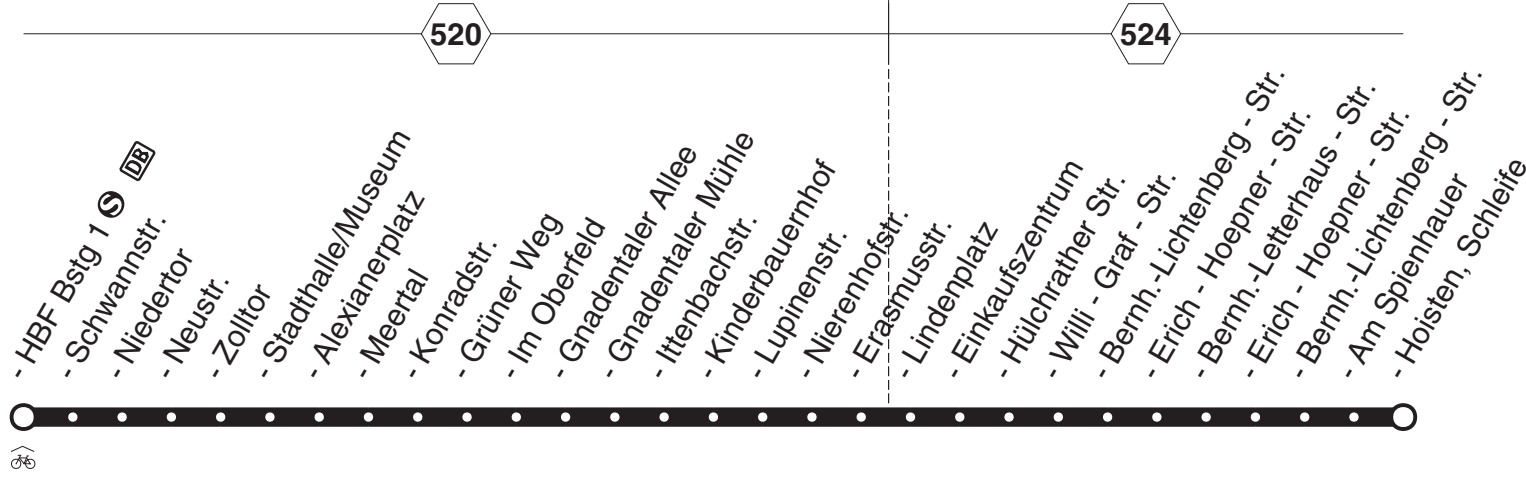

### Nächte vor Samstagen, Sonn- und Feiertagen

Haltestellen	Abfahrtszeiten		
Neuss Deichstr.	1.29	2.29	
- Stadthalle/Museum	2.03	)	
- Hauptbahnhof (Bstg 1)		3.00	

stadtwerke  
neuss

Hauptbahnhof - Grimlinghausen -  
Uedesheim, Deichstraße  
und zurück