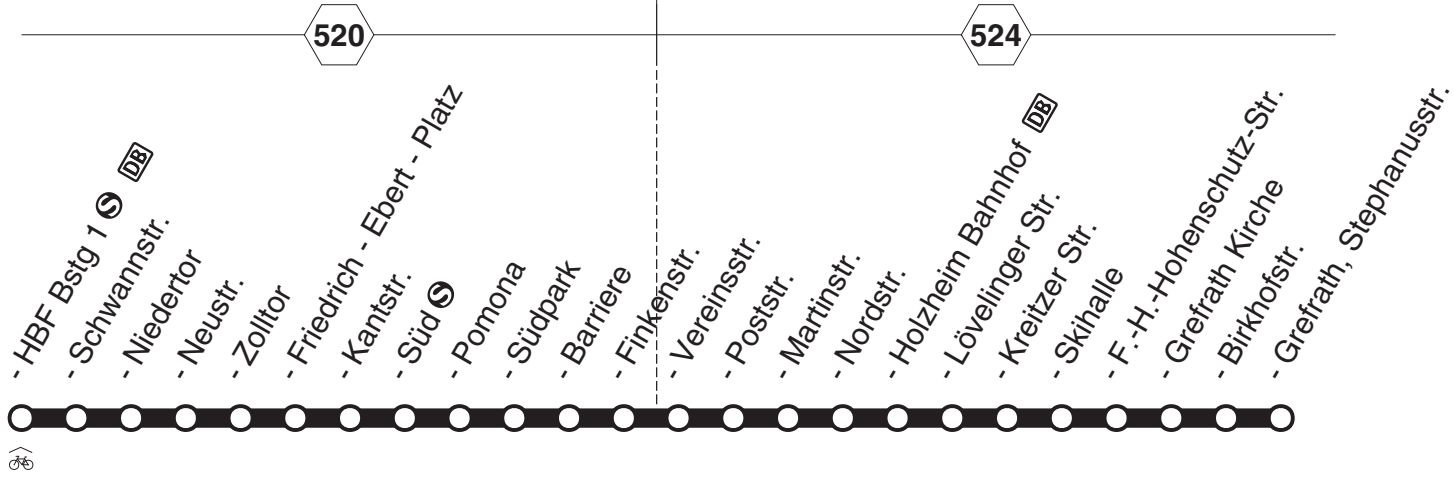

NE2

Nächte vor Samstagen, Sonn- und Feiertagen

Haltestellen	Abfahrtszeiten		
Neuss Hauptbahnhof (Bstg 1)	1.00	2.00	3.00
- Schwannstr.	01	01	01
- Niedertor (Bstg 1)	02	02	02
- Neustr.	04	04	04
- Zolltor	ab 1.10	2.10	3.10
- Friedrich-Ebert-Platz	1.12	2.12	3.12
- Kantstr.	}	}	}
- Dreikönigenstr.	1.13	2.13	3.13
- Süd S	14	14	14
- Pomona	15	15	15
- Südpark	17	17	17
- Barriere	19	19	19
- Finkenstr.	20	20	20
- Vereinsstr.	21	21	21
- Martinstr.	23	23	23
- Nordstr.	24	24	24
- Holzheim Bf	25	25	25
- Lövelinger Str.	26	26	26
- Kreitzer Str.	27	27	27
- Skihalle	28	28	28
- Franz-Heinz- Hohenschutz-Str.	30	30	30
- Grefrath Kirche	32	32	32
- Birkhofstr.	32	32	32
- Stephanusstr.	1.33	2.33	3.33

**NachtExpress = In der Nacht zum Samstag, zum Sonntag und vor Feiertagen
Am 24., 25., 31.Dezember und 1. Januar gilt ein Sonderfahrplan.**

NE2

stadtwerke
neuss

**Hauptbahnhof - Reuschenberg
- Skihalle - Grefrath**

NE2