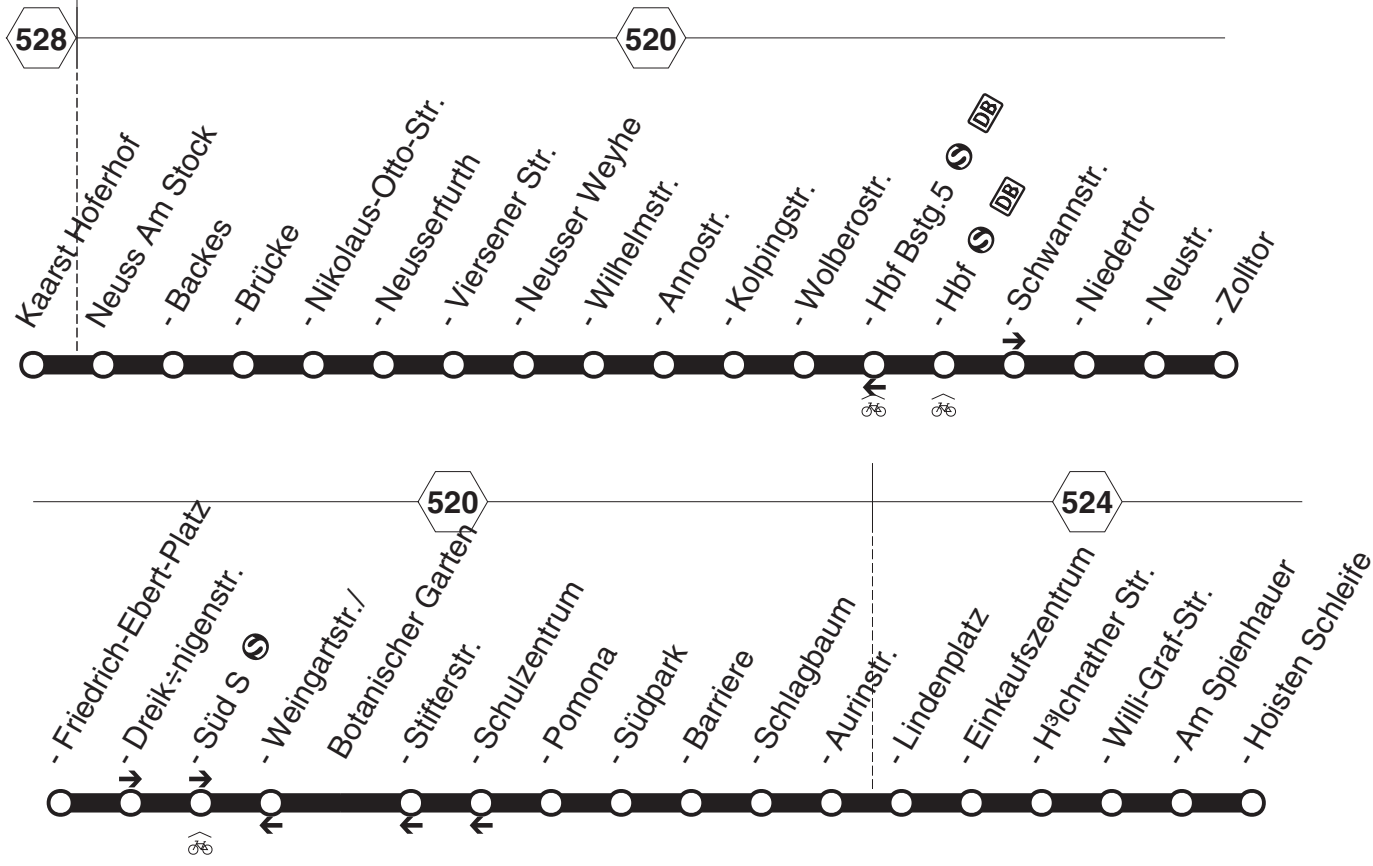

844

844

Kaarst, Hoferhof -- Hoisten, Hoisten Schleife und zurück

844