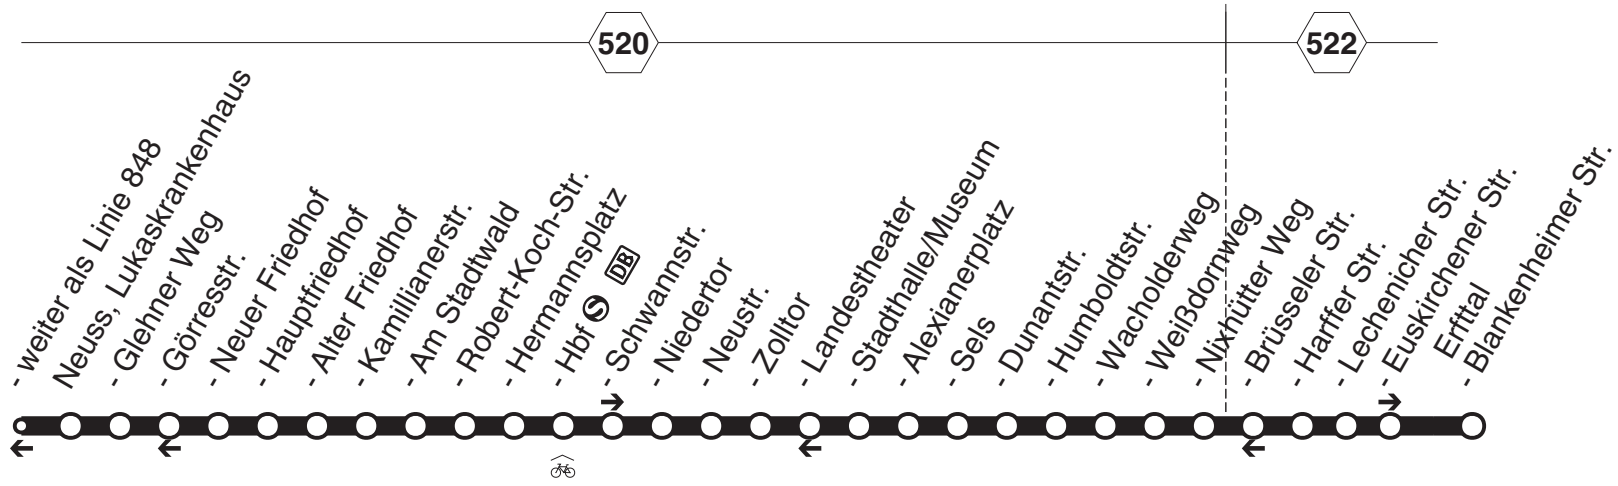

▼ = fährt nur in den Schulferien

Lukaskrankenhaus --  
Johanna-Etienne-Krankenhaus  
ü. Zentrum - Hauptbahnhof

Annette Albrecht  
Busfahrerin

**„Unser Nahverkehr  
für Euren Ausflug“**

**Lukaskrankenhaus -- Erttal  
ü.Hauptfriedhof - Zentrum - Gnadental  
und zurück**