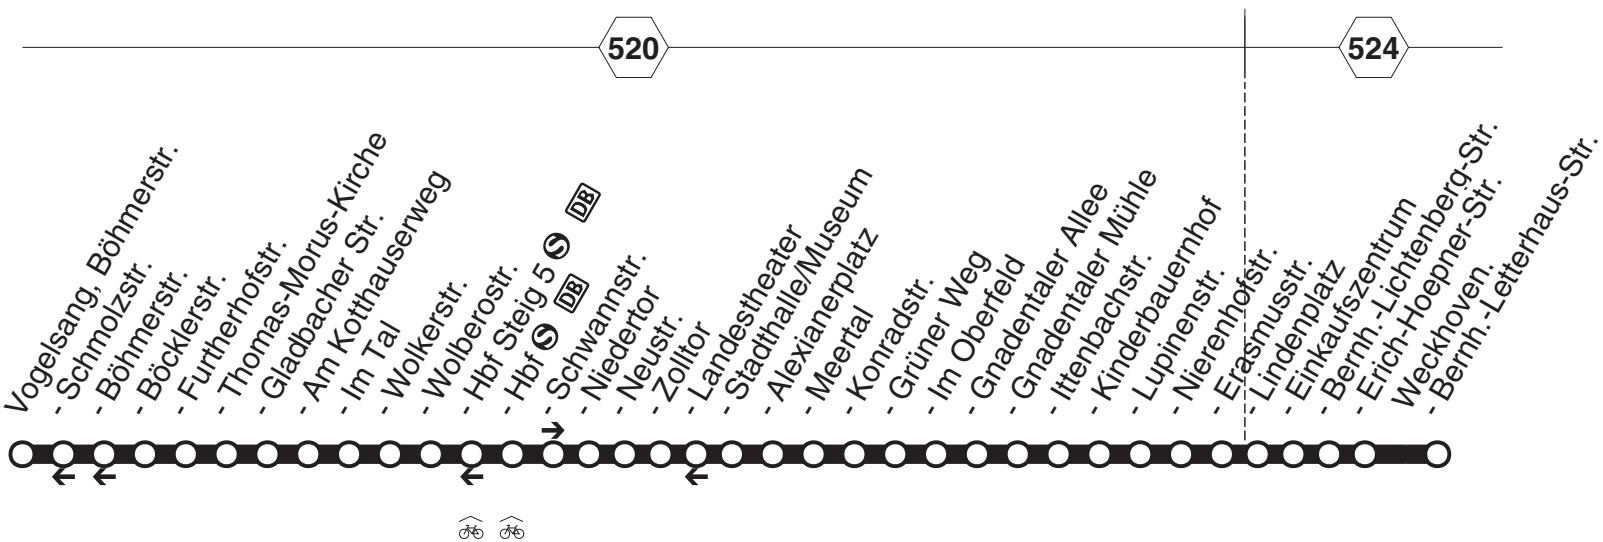

854

montags bis freitags

Haltestellen	Abfahrtszeiten														
Neuss Böhmerstr.	5.00	5.30	6.30	6.45	7.00	7.15	18.45	19.00	19.15	19.30	19.59	20.29	22.29	22.59	23.47
- Furtherhofstr.	02	32	32	47	02	17	47	02	17	32	20.01	31	31	23.01	49
- Gladbacher Str.	05	35	35	50	05	20	50	05	20	35	05	35	35	05	52
- Am Kotthausweg	07	37	37	52	07	22	52	07	22	37	06	36	36	06	54
- Im Tal	08	38	38	53	08	23	53	08	23	38	07	37	37	07	55
- Wolkerstr.	10	40	40	55	10	25	55	10	25	40	08	38	38	08	56
- Wolberostr.	12	42	42	57	12	27	57	12	27	42	10	40	40	10	58
- Hauptbahnhof (Bstg 1)	13	43	43	58	13	28	58	13	28	43	11	41	41	11	59
- Schwannstr.	15	45	45	7.00	15	30	19.00	15	30	45	13	43	43	13	0.00
- Niedertor (Bstg 1)	16	46	46	01	16	31	01	16	31	46	14	44	44	14	01
- Neustr.	17	47	47	02	17	32	02	17	32	47	15	45	45	15	02
- Zolltor an	5.19	5.49	6.49	7.04	7.19	7.34	19.04	19.19	19.34	19.49	20.16	20.46	22.46	23.16	0.02
- Zolltor ab	5.19	5.49	6.49	7.04	7.19	7.34	19.04	19.19	19.34	19.49	20.16	20.46	22.46	23.16	0.10
- Stadthalle/Museum	21	51	51	06	21	36	06	21	36	51	18	48	48	18	12
- Alexianerplatz	23	53	53	08	23	38	08	23	38	53	20	50	50	20	13
- Meertal	24	54	54	09	24	39	09	24	39	54	20	50	50	20	13
- Grüner Weg	26	56	56	11	26	41	11	26	41	56	22	52	52	22	15
- Im Oberfeld	27	57	57	12	27	42	12	27	42	57	23	53	53	23	16
- Gnadentaler Allee	28	58	58	13	28	43	13	28	43	58	24	54	54	24	17
- Ittenbachstr.	30	6.00	7.00	15	30	45	15	30	45	20.00	26	56	56	26	19
- Kinderbauernhof	31	01	01	16	31	46	16	31	46	01	27	57	57	27	20
- Arboretum	32	02	02	17	32	47	17	32	47	02	28	58	58	28	20
- Nierenhofstr.	34	04	04	19	34	49	19	34	49	04	29	59	59	29	21
- Lindenplatz	37	07	07	22	37	52	22	37	52	07	32	21.02	23.02	32	23
- Einkaufszentrum	38	08	08	23	38	53	23	38	53	08	33	03	03	33	24
- Erich-Hoepner-Str.	41	11	11	26	41	56	26	41	56	11	35	05	05	35	27
- Bernh.-Letterhaus-Str.	5.42	6.12	7.12	7.27	7.42	7.57	19.27	19.42	19.57	20.12	20.36	21.06	23.06	23.36	28
- Bernh.-Lichtenberg-Str.															29
- Hoisten Schleife															0.32

Besonderer Fahrplan montags bis freitags während der Sommerferien (20.07.- 30.08.2026) auf den folgenden Seiten.

854

stadtwerte
neuss

Vogelsang/Böhmerstr. --
Weckhoven/Bernh.-Letterhaus-Str.
ü. Hbf - Zentrum - Gnadental - Selikum

854