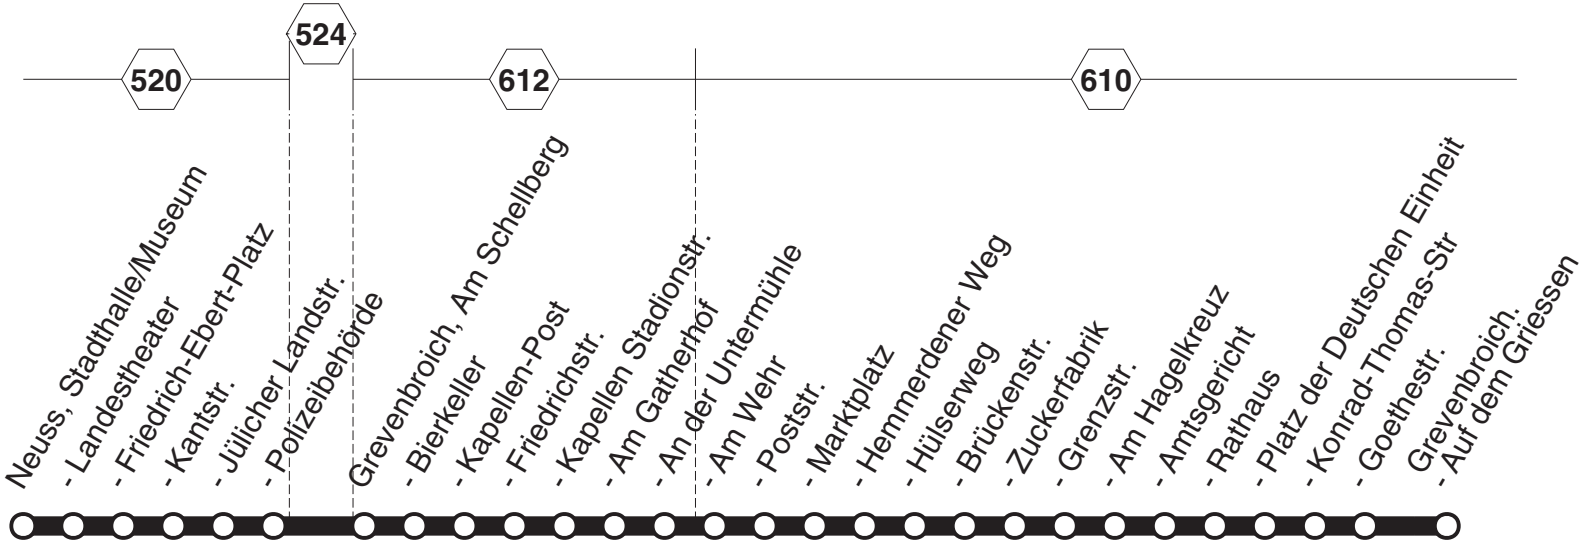

Holger Stahl  
Energieberater

**„Unser Strom  
für Euren Spaß“**

858

858

 stadtwerte  
 neuss

 NE Stadthalle -- GV Auf dem Gifessen  
 ü. Kapellen - Wevelinghoven - Zentrum  
 und zurück

858

**858****montags bis freitags**