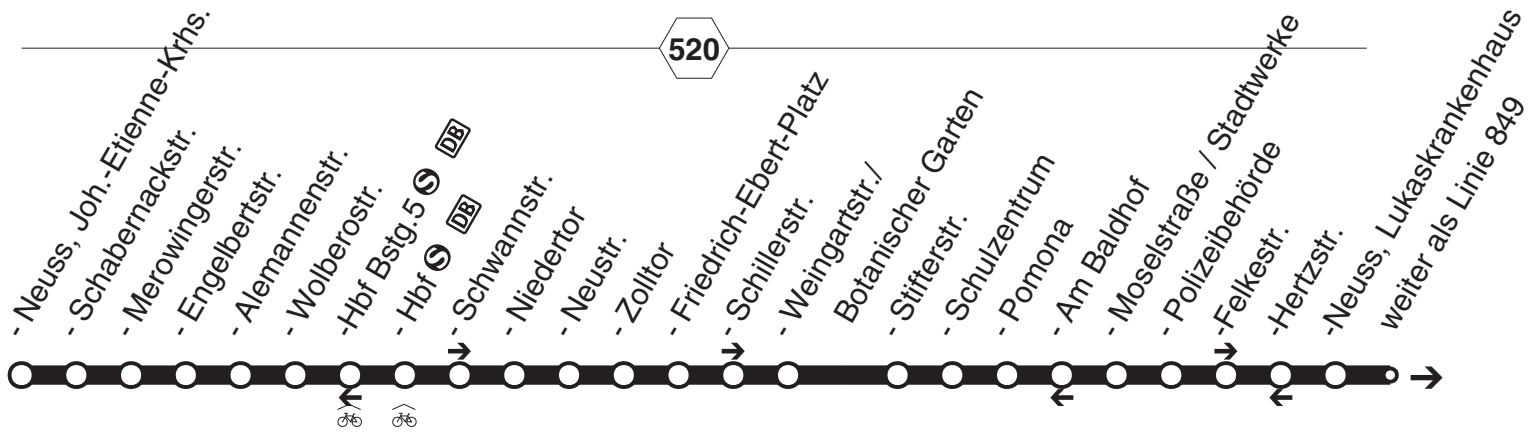

848

848

stadtwerke
neuss

Johanna-Etienne-Krankenhaus --
Lukaskrankenhaus
ü. Hauptbahnhof - Zentrum
und zurück

848

848

montags bis freitags

Haltestellen	Abfahrtszeiten																	
Neuss Johanna-Etienne-Krhs.	5.22	5.42	6.02	6.22	6.42	7.02	7.22	7.42	8.02	8.22	8.42	9.02	9.22	9.42	10.02	10.22	10.42	
- Schabernackstr.	23	43	03	23	43	03	23	43	03	23	43	03	23	43	03	23	43	
- Merowingerstr.	25	45	05	25	45	05	25	45	05	25	45	05	25	45	05	25	45	
- Engelbertstr.	26	46	06	26	46	06	26	46	06	26	46	06	26	46	06	26	46	
- Alemannenstr.	28	48	08	28	48	08	28	48	08	28	48	08	28	48	08	28	48	
- Wolberostr.	29	49	09	29	49	09	29	49	09	29	49	09	29	49	09	29	49	
- Hauptbahnhof (Bstg 1)	30	50	10	30	50	10	30	50	10	30	50	10	30	50	10	30	50	
- Schwannstr.	32	52	12	32	52	12	32	52	12	32	52	12	32	52	12	32	52	
- Niedertor (Bstg 1)	33	53	13	33	53	13	33	53	13	33	53	13	33	53	13	33	53	
- Neustr.	34	54	14	34	54	14	34	54	14	34	54	14	34	54	14	34	54	
- Zolltor an	5.36	5.56	6.16	6.36	6.56	7.16	7.36	7.56	8.16	8.36	8.56	9.16	9.36	9.56	10.16	10.36	10.56	
- Zolltor ab	5.36	5.56	6.16	6.36	6.56	7.16	7.36	7.56	8.16	8.36	8.56	9.16	9.36	9.56	10.16	10.36	10.56	
- Friedrich-Ebert-Platz	38	58	18	38	58	18	38	58	18	38	58	18	38	58	18	38	58	
- Schillerstr.	39	59	19	39	59	19	39	59	19	39	59	19	39	59	19	39	59	
- Botanischer Garten	40	6.00	20	40	7.00	20	40	8.00	20	40	9.00	20	40	10.00	20	40	11.00	
- Stifterstr.	41	01	21	41	01	21	41	01	21	41	01	21	41	01	21	41	01	
- Schulzentrum	42	02	22	42	02	22	42	02	22	42	02	22	42	02	22	42	02	
- Pomona	44	04	24	44	04	24	44	04	24	44	04	24	44	04	24	44	04	
- Moselstraße/Stadtwerke	45	05	25	45	05	25	45	05	25	45	05	25	45	05	25	45	05	
- Polizeibehörde (Bstg 1)	5.25	46	06	26	46	06	26	46	06	26	46	06	26	46	06	26	46	
- Felkestr.	27	47	07	27	47	07	27	47	07	27	47	07	27	47	07	27	47	
- Lukaskrankenhaus (Bstg 1)	5.28	5.48	6.08	6.28	6.48	7.08	7.28	7.48	8.08	8.28	8.48	9.08	9.28	9.48	10.08	10.28	10.48	11.08

Besonderer Fahrplan montags bis freitags während der Sommerferien (20.07. - 30.08.2026) auf den nachfolgenden Seiten

848

stadtwerte
neuss

Johanna-Etienne-Krankenhaus --
Lukaskrankenhaus
ü. Hauptbahnhof - Zentrum

848