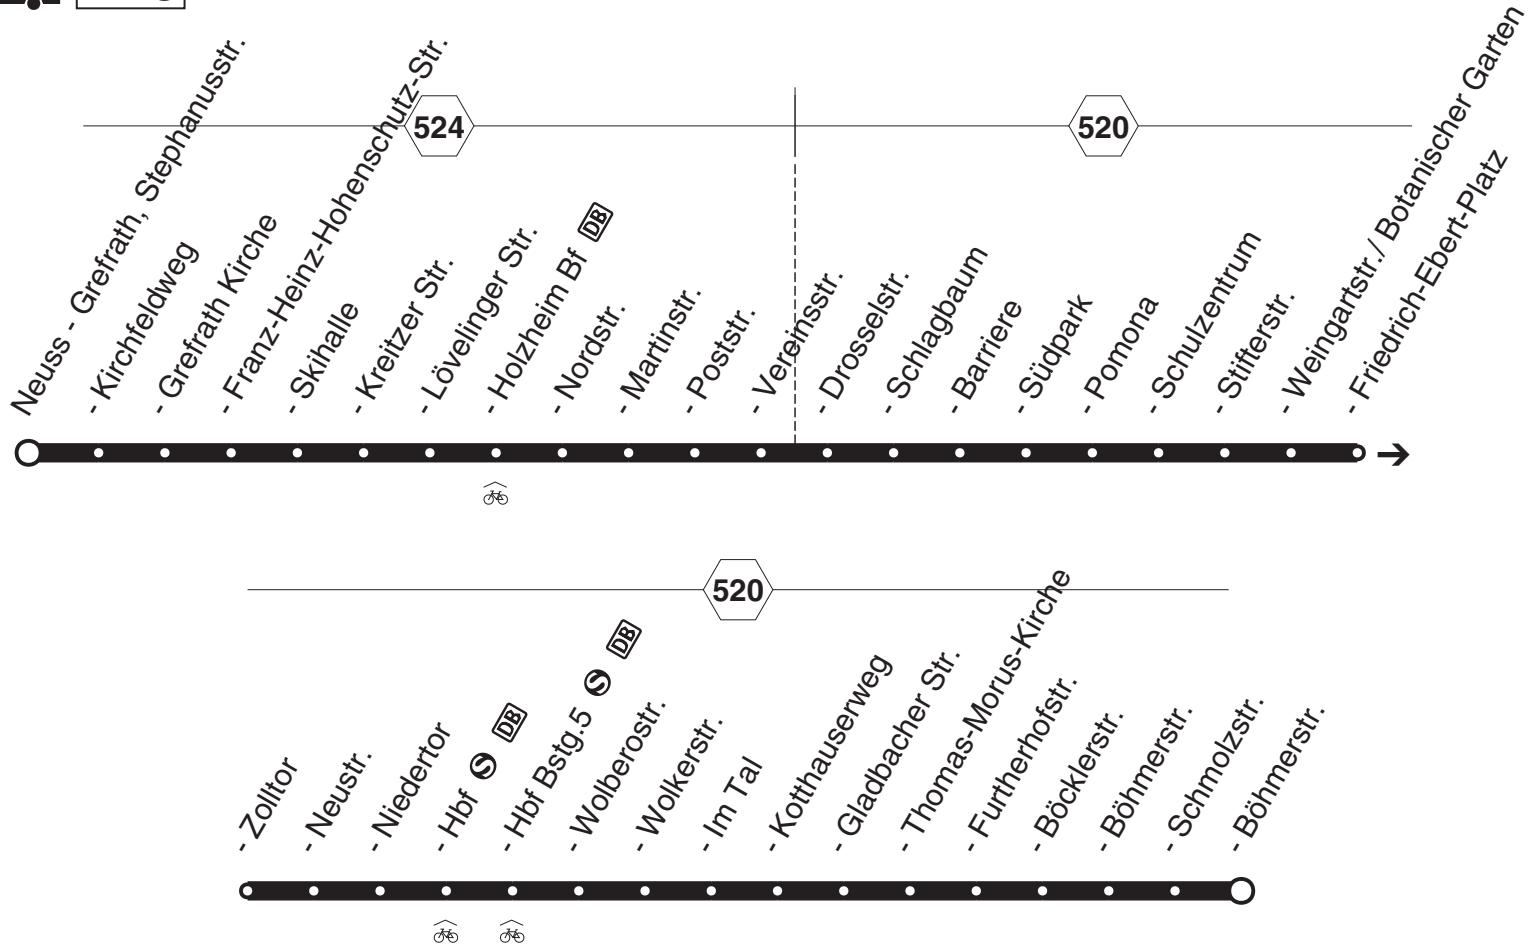

NE3

NE3

Nächte vor Samstagen, Sonn- und Feiertagen

Haltestellen	Abfahrtszeiten		
Neuss Stephanusstr.	0.41	1.41	2.41
- Grefrath Kirche	43	43	43
- Franz-Heinz- Hohenschutz-Str.	45	45	45
- Skihalle	47	47	47
- Kreitzer Str.	48	48	48
- Holzheim Bf^{DB}	50	50	50
- Martinstr.	52	52	52
- Vereinsstr.	54	54	54
- Schlagbaum	56	56	56
- Südpark	58	58	58
- Pomona	59	59	59
- Schulzentrum	1.00	2.00	3.00
- Botanischer Garten	02	02	02
- Friedrich-Ebert-Platz	03	03	03
- Zolltor ab	1.10	2.12	3.12
- Neustr.	11	13	13
- Niedertor (Bstg 2)	12	14	14
- Hauptbahnhof (Bstg 2)	14	16	16
- Wolberostr.	17	17	17
- Im Tal	20	20	20
- Gladbacher Str.	22	22	22
- Thomas-Morus-Kirche	24	24	24
- Böcklerstr.	27	27	27
- Böhmerstr.	1.30	2.30	3.30

NachtExpress = In der Nacht zum Samstag, zum Sonntag und vor Feiertagen
Am 24., 25., 31.Dezember und 1. Januar gilt ein Sonderfahrplan.

NE3

Nächte vor Samstagen, Sonn- und Feiertagen

Haltestellen	Abfahrtszeiten	
Neuss Böhmerstr.	1.30	2.30
- Hauptbahnhof (Bstg 1)	2.00	3.00

NE3

stadtwerke
neuss

**Grefrath - Skihalle - Reuschenberg
- Hauptbahnhof - Vogelsang
und zurück**

NE3