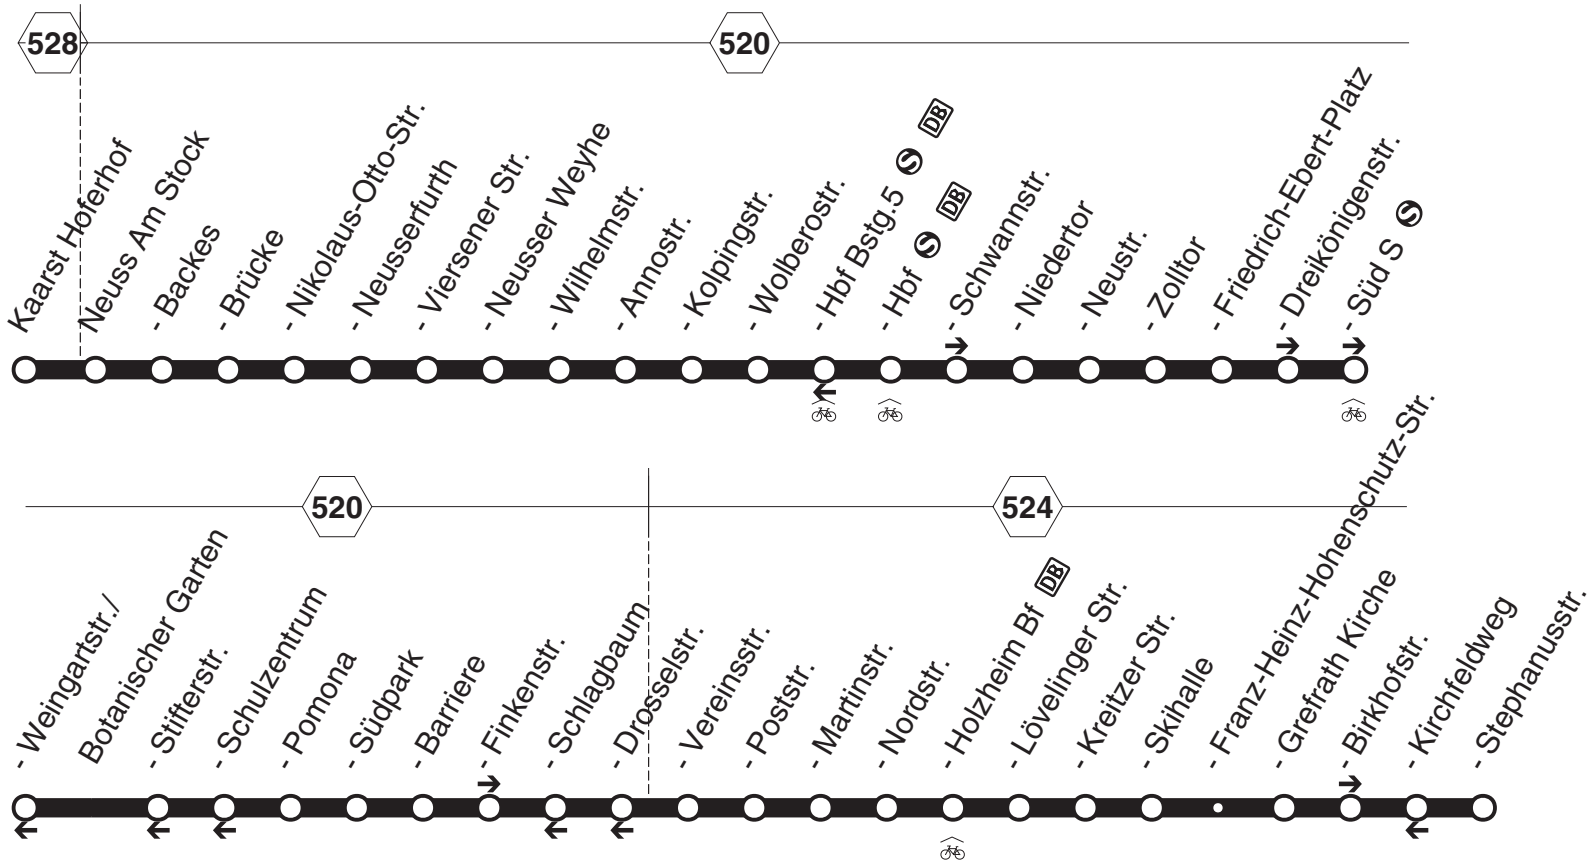

843

843

 stadtwerke  
neuss

 Kaarst, Hoferhof -- Grefrath, Stephanusstraße  
und zurück

843

**843****montags bis freitags****843**stadtwerke  
neuss**Kaarst, Hoferhof -- Grefrath, Stephanusstraße****843**

Haltestellen	Abfahrtszeiten																			
	F64								F63											
Kaarst Maubisstr.	7.53																			
- Hoferhof (Bstg 1)	7.58																			
- Hoferhof (Bstg 3)	6.27				6.57				7.27				7.57				8.27			
Neuss Backes	30				7.00				8.00				8.00				30			
- Nikolaus-Otto-Str.	32				02				32				02				32			
- Neusserfurth	5.03	5.33	6.03	33	03	33	03	33	03	33	9.03	9.33	12.03	33	03	33				
- Neusser Weyhe	05	35	05	35	05	35	05	35	05	35	05	35	05	35	05	35				
- Annostr.	5.08	5.38	6.08	6.38	7.08	7.38	8.08	8.08	8.38	9.08	9.38	12.08	12.38	13.08	15.38					
- Johanna-Etienne-Krankenhaus																				
- Engelbertstr.																				
- Wolberostr.	5.10	5.40	6.10	6.40	7.10	7.40	8.10	8.10	8.40	9.10	9.40	12.10	12.40	13.10	15.40					
- Hauptbahnhof (Bstg 1)	11	41	11	41	11	41	11	41	11	41	11	41	11	41	11	41				
- Schwannstr.	13	43	13	43	13	43	13	43	13	43	13	43	13	43	13	43				
- Niedertor (Bstg 1)	14	44	14	44	14	44	14	44	14	44	14	44	14	44	14	44				
- Neustr.	15	45	15	45	15	45	15	45	15	45	15	45	15	45	15	45				
- Zolltor an	5.17	5.47	6.17	6.47	7.17	7.47	8.17	8.17	8.47	9.17	9.47	12.17	12.47	13.17	15.47					
- Zolltor ab	5.17	5.47	6.17	6.47	7.17	7.47	8.17	8.17	8.47	9.17	9.47	12.17	12.47	13.17	usw. bis	15.47				
- Friedrich-Ebert-Platz	19	49	19	49	19	49	19	49	19	49	usw. bis	19	49	19	49					
- Dreikönigenstr.	5.20	5.50	6.20	6.50	7.20	7.50	8.20	8.20	8.50	9.20	9.50	12.20	12.50	13.20	15.50					
- Friedrich-Ebert-Platz																				
- Süd S	5.21	5.51	6.21	6.51	7.21	7.51	8.21	8.21	8.51	9.21	9.51	12.21	12.51	13.21	15.51					
- Pomona	23	53	23	53	23	53	23	53	23	53	23	53	23	53	23	53				
- Südpark	25	55	25	55	25	55	25	55	25	55	25	55	25	55	25	55				
- Barriere	5.27	5.57	6.27	6.57	7.27	7.57	8.27	8.27	8.57	9.27	9.57	12.27	12.57	13.27	15.57					
- Schlagbaum																				
- Vereinsstr.	5.29	5.59	6.29	6.59	7.29	7.59	8.29	8.29	8.59	9.29	9.59	12.29	12.59	13.29	15.59					
- Martinstr.	31	6.01	31	7.01	31	8.01	31	31	9.01	31	10.01	31	13.01	31	16.01					
- Holzheim Bf <sup>DB</sup>	33	03	33	03	33	03	33	33	03	33	03	33	03	33	03	03				
- Kreitzer Str.	35	05	35	05	35	05	35	35	05	35	05	35	05	35	05	05				
- Skihalle	36	06	36	06	36	06	36	36	06	36	06	36	06	36	06	06				
- Franz-Heinz- Hohenschutz-Str.	38	08	38	08	38	08	38	38	08	38	08	38	08	38	08	08				
- Grefrath Kirche	40	10	40	10	40	10	40	40	10	40	10	40	10	40	10	10				
- Stephanusstr.	5.41	6.11	6.41	7.11	7.41	8.11	8.41	8.41	9.11	9.41	10.11	12.41	13.11	13.41	16.11					