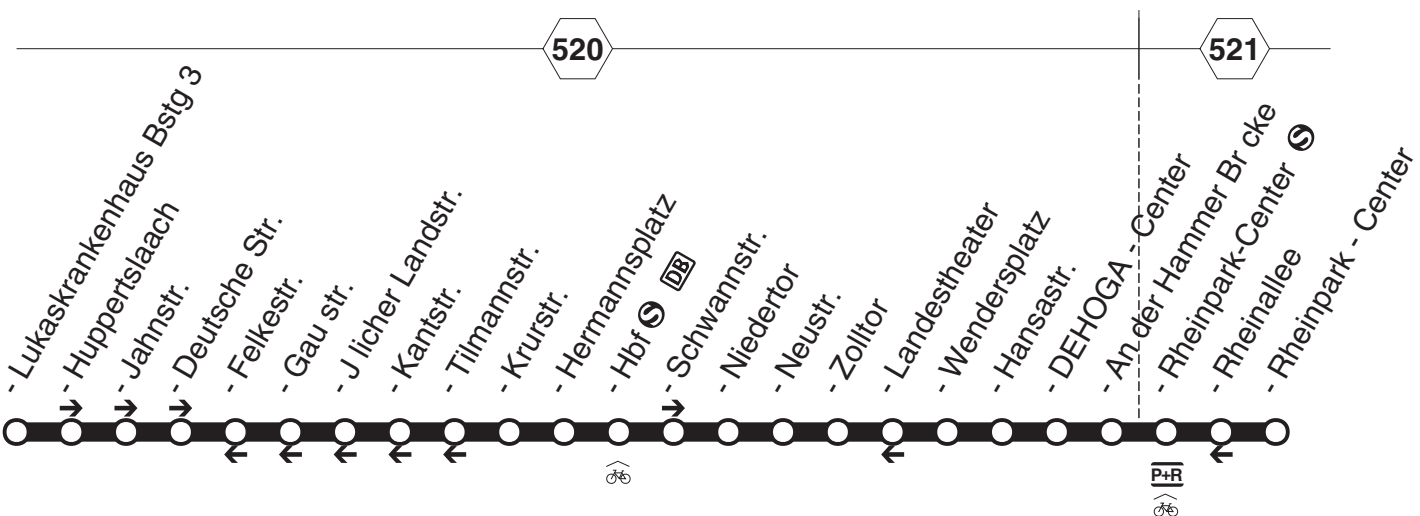

842

stadtwerke
neuss

Lukaskrankenhaus -- Rheinpark-Center ü. Hbf - Zentrum und zurück

842

842

842

montags bis freitags

Haltestellen	Abfahrtszeiten					
Neuss Lukaskrankenhaus (Bstg 3)	5.10	20.10	20.35	21.35	22.35	23.35
- Huppertslaach	11	11	36	36	36	36
- Jahnstr.	12	12	37	37	37	37
- Deutsche Str.	13	13	38	38	38	38
- Krurstr.	14	14	39	39	39	39
- Hermannsplatz (Bstg 1)	16	16	40	40	40	40
- Hauptbahnhof (Bstg 3)	5.17	20.17	20.41	21.41	22.41	23.41
- Lukaskrankenhaus (Bstg 2)						
- Hertzstr.						
- Polizeibehörde (Bstg 2)						
- Moselstraße/Stadtwerke						
- Am Baldhof						
- Pomona						
- Schulzentrum		alle				
- Stifterstr.		30				
- Botanischer Garten		Min.				
- Friedrich-Ebert-Platz						
- Schwannstr.	5.18	20.18				
- Niedertor (Bstg 1)		19	19			
- Neustr.	5.01	20	20			
- Zolltor an	5.03	5.22	20.22			
- Zolltor ab	5.03	5.22	20.22			
- Wendersplatz	05	24	24			
- Hansastr.	06	25	25			
- DEHOGA - Center	07	26	26			
- An der Hammer Brücke	09	28	28			
- Rheinpark-Center S	5.10	5.29	20.29			
- Hauptbahnhof (Bstg 2)				20.56	21.26	21.56
- Rheinpark-Center				21.11	21.41	22.11
- Rheinpark-Center	5.11	5.30	20.30			

= TaxiBus-Bestellung spätestens 30 Min. vor der Abfahrt: (02131) 5310-345 in der Zeit Mo-Sa 5:30 - 22:00 Uhr; So 7:30 - 20:00 Uhr

842

stadtwerte
neuss

Lukaskrankenhaus -- Rheinpark-Center
ü. Hbf - Zentrum

842