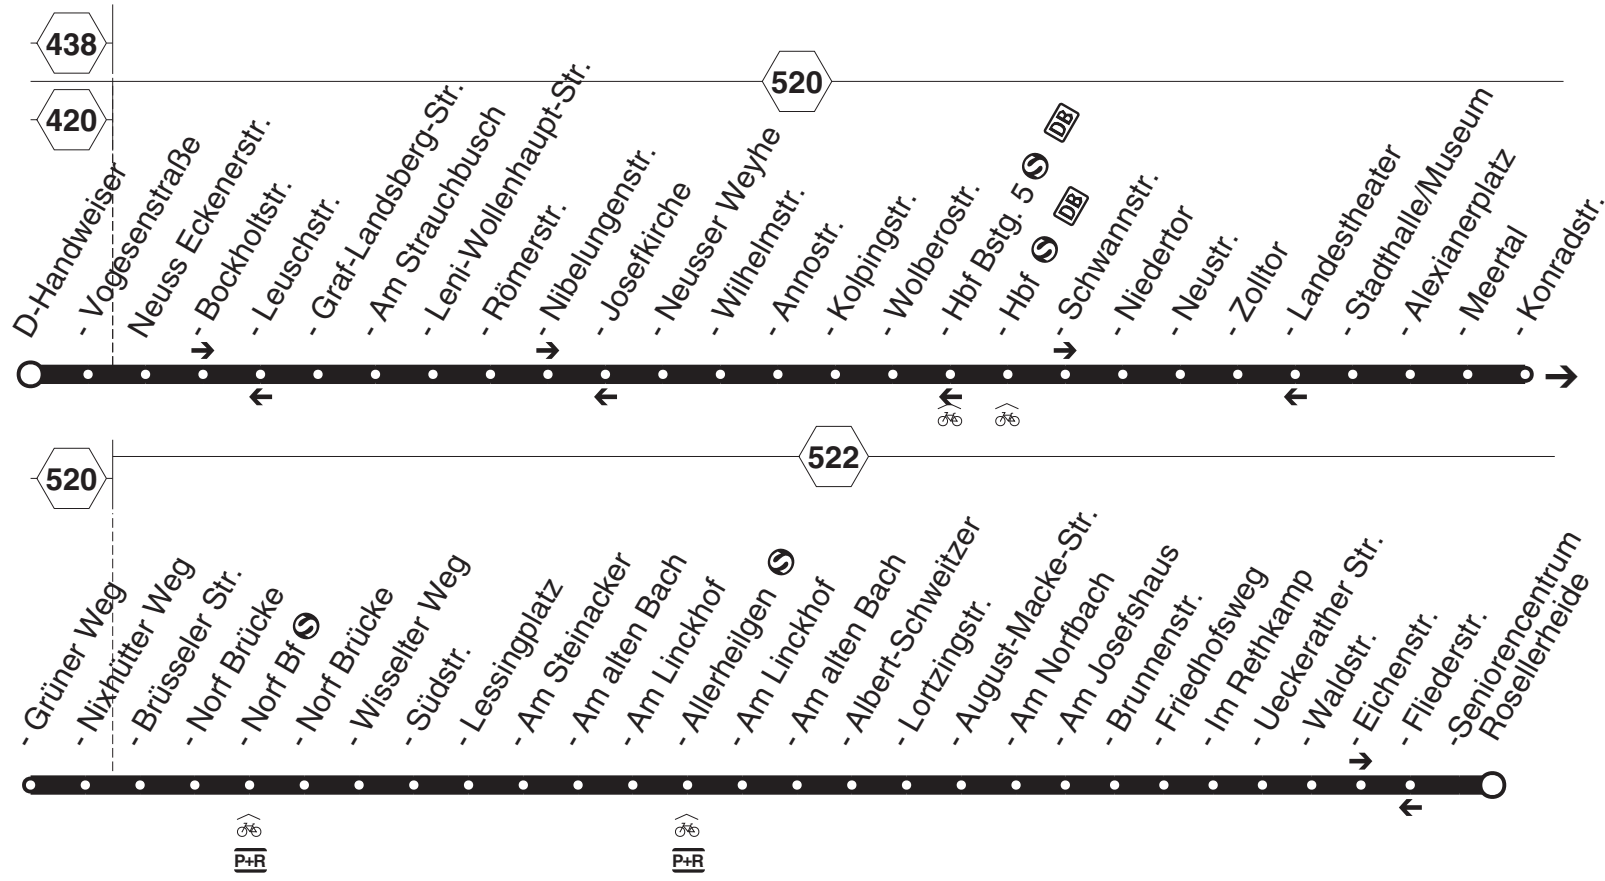

841

841

montags bis freitags

Haltestellen	Abfahrtszeiten													
	ND													
D-Handweiser (Bstg 8)	5.16	5.46	6.16		7.56	15.26		19.26	19.56	20.23	21.23	22.23	23.48	
Neuss Am Strauchbusch	21	51	21		8.01	31		31	20.00	28	28	28	53	
- Römerstr.	24	54	24		04	34		34	02	30	30	30	55	
- Neusser Weyhe	27	57	27		07	37		37	04	32	32	32	57	
- Wolberostr.	33	6.03	33		13	43		43	10	35	35	35	0.00	
- Hauptbahnhof (Bstg 1)	34	04	34		14	44		44	12	37	37	37	02	
- Schwannstr.	36	06	36		16	46		46	13	38	38	38	03	
- Niedertor (Bstg 1)	37	07	37		17	47		47	14	39	39	39	04	
- Zolltor an	5.40	6.10	6.40		8.20	15.50		19.50	20.17	20.42	21.42	22.42	0.05	
- Zolltor ab	5.40	6.10	6.40		8.20	15.50		19.50	20.17	20.42	21.42	22.42	0.10	
- Stadthalle/Museum	42	12	42		22	52		52	19	44	44	44	12	
- Alexianerplatz	43	13	43		23	53		53	21	45	45	45	14	
- Grüner Weg	46	16	46		26	56		56	23	48	48	48	17	
- Brüsseler Str.	5.49	6.19	6.49	alle 20	8.29	alle 30	15.59	alle 20	19.59	20.26	20.51	21.51	22.51	20
- Am Goldberg														23
- Norf Bf ☉ ab	5.53	6.23	6.53	Min.	8.33	Min.	16.03	Min.	20.03	20.29	20.53	21.53	22.53	0.28
- Wisselter Weg	56	26	56		36	06		06	31	55	55	55	30	
- Lessingplatz	59	29	59		39	09		09	33	57	57	57	0.32	
- Am Steinacker	6.02	32	7.02		42	12		12	36	21.00	22.00	23.00		
- Am Alten Bach	04	34	04		44	14		14	38	01	01	01		
- Allerheiligen ☉ (Bstg 2) ab	6.05	6.35	7.05		8.45	16.15		20.15	20.39	21.02	22.02	23.02		
- Elvekum (Bstg 1 K30)													0.37	
- Allerheiligen ☉ (Bstg 1)													0.39	
- Gier (nur TaxiBus)														
- Lortzingstr.	6.10	6.40	7.10		8.50	16.20		20.20	20.44	21.06	22.06	23.06	0.42	
- Brunnenstr.	16	46	16		56	26		26	48	10	10	10	46	
- Ueckerather Str.	19	49	19		59	29		29	51	13	13	13	49	
- Waldstr.	20	50	20		9.00	30		30	52	14	14	14	50	
- Seniorenzentrum	6.22	6.52	7.22		9.02	16.32		20.32	20.53	21.16	22.16	23.16	52	
- Helpenstein													0.58	

ND = Linie fährt über Norf-Derikum

841

stadtwerte
neuss

D-Handweiser -- Rosellerheide
ü. Neusserfurth - Hbf - Zentrum
Gnadental - Norf ☉ - Allerheiligen

841