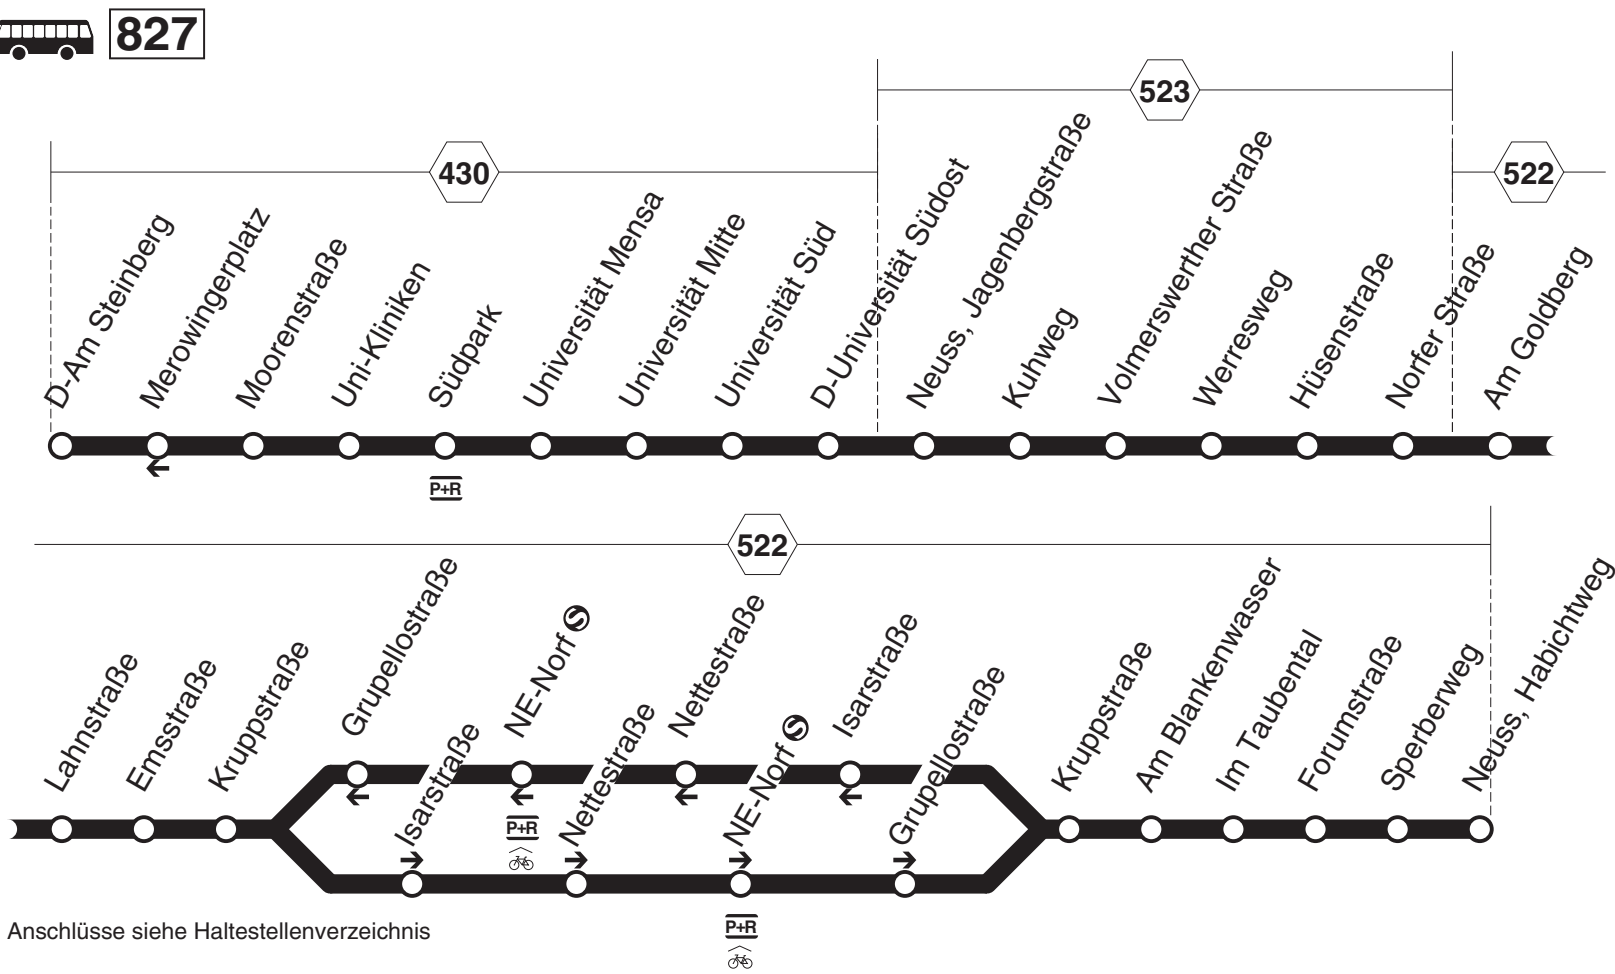

Anschlüsse siehe Haltestellenverzeichnis

827

montags bis freitags

Haltestellen	Abfahrtszeiten																	
	A															A		
D-Am Steinberg (Bstg 1)																9.26		
- Moorenstraße (Bstg 3)																27		
- Uni-Kliniken (Bstg 5)																28		
- Südpark (Bstg 6)	5.37	5.52	6.12	6.32		6.52	7.12	7.32	7.52	8.12	8.32					32		
- Universität Mitte (Bstg 1)	40	55	15	35		55	15	35	55	15	35					35		
- Universität Süd (Bstg 1)	41	56	16	36		56	16	36	56	16	36					36		
- Universität Südost (Bstg 1)	42	57	17	37		57	17	37	57	17	37					37		
Neuss Jagenbergstr.	48	6.03	23	43		7.03	23	43	8.03	23	43					43		
- Hüsenstr.	53	08	28	48		08	28	48	08	28	48					48		
- Isarstr.	6.00	15	35	55		15	35	55	15	35	55					55		
- Norf ☉	6.02	20	6.37	6.57	7.00	7.17	7.20	7.37	7.40	7.57	8.00	8.17	8.20	8.37	8.40	8.57	9.00	10.00
- Im Taubental		25			05		25	45	05	25	45	05	25	45	05	05		
- Habichtweg		6.28			7.08		7.28	7.48	8.08	8.28	8.48				9.08	10.08		

827

montags bis freitags

Haltestellen	Abfahrtszeiten																	
	A	A	A	A	A													
D-Am Steinberg (Bstg 1)	10.26	11.26	12.26	13.26	14.26	15.26												
- Moorenstraße (Bstg 3)	27	27	27	27	27	27												
- Uni-Kliniken (Bstg 5)	28	28	28	28	28	28												
- Südpark (Bstg 6)	32	32	32	32	32	32	15.52	16.12	16.32	16.52	17.12	17.32						
- Universität Mitte (Bstg 1)	35	35	35	35	35	35	55	15	35	55	15	35						
- Universität Süd (Bstg 1)	36	36	36	36	36	36	56	16	36	56	16	36						
- Universität Südost (Bstg 1)	37	37	37	37	37	37	57	17	37	57	17	37						
Neuss Jagenbergstr.	43	43	43	43	43	43	16.03	23	43	17.03	23	43						
- Hüsenstr.	48	48	48	48	48	48	08	28	48	08	28	48						
- Isarstr.	55	55	55	55	55	55	15	35	55	15	35	55						
- Norf ☉	11.00	12.00	13.00	14.00	15.00	15.57	16.00	16.17	16.20	16.37	16.40	16.57	17.00	17.17	17.20	17.37	17.40	17.57
- Im Taubental	05	05	05	05	05	05	05	25	45	05	25	45						
- Habichtweg	11.08	12.08	13.08	14.08	15.08		16.08	16.28	16.48	17.08	17.28	17.48						

A = Neuss-Norf ☉ an 3 Min. früher