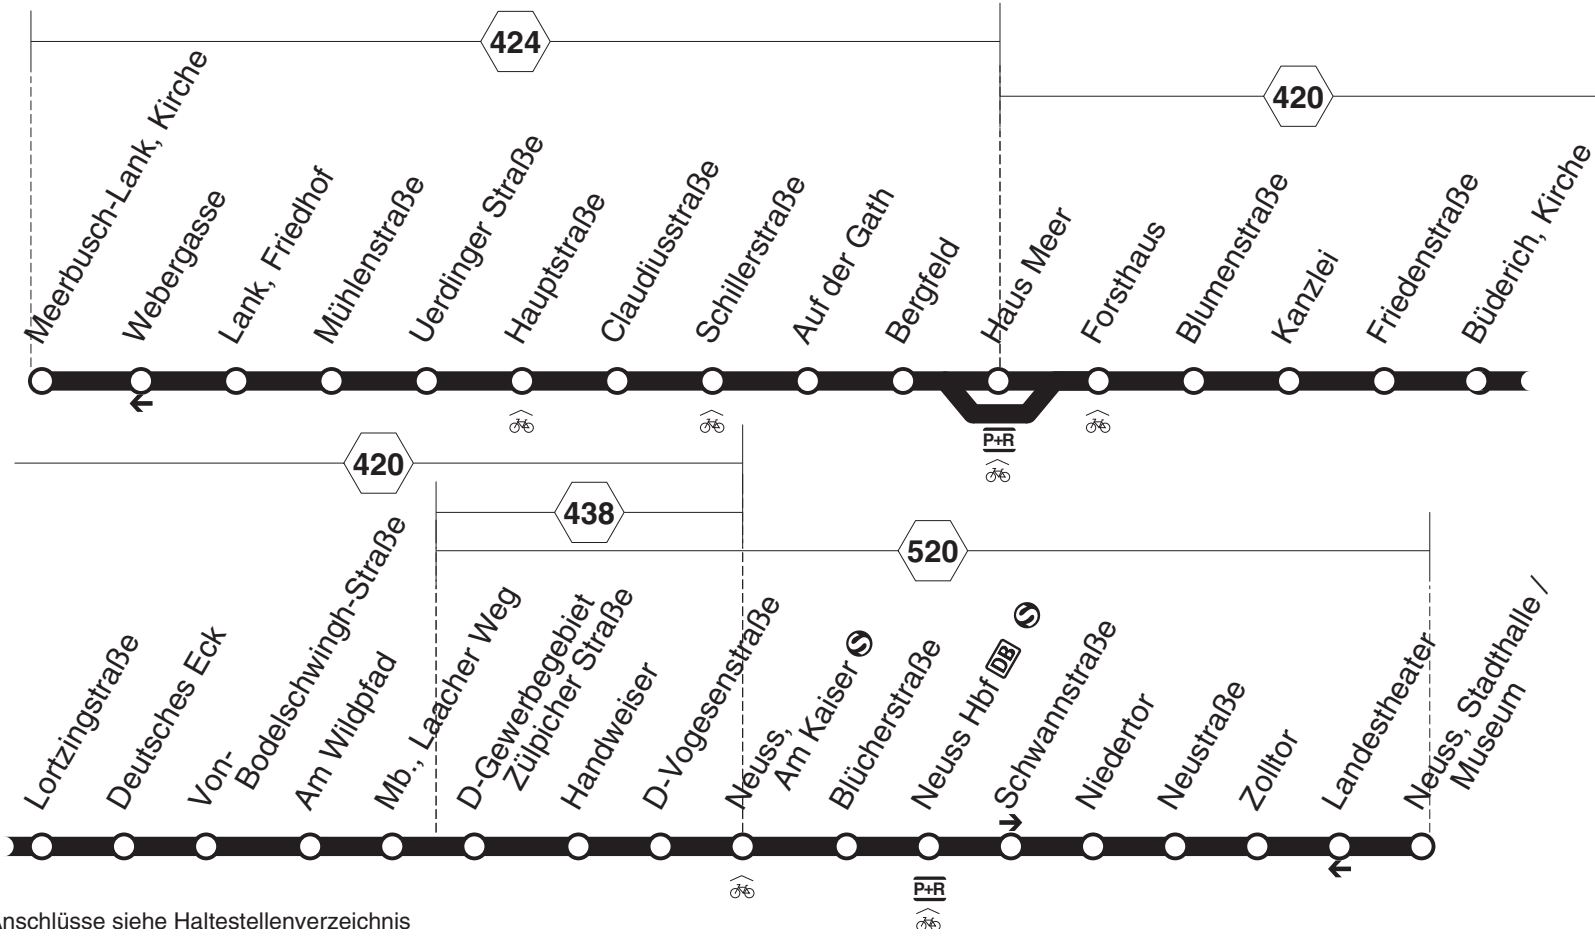

830

Anschlüsse siehe Haltestellenverzeichnis

830

Meerbusch-Lank - Haus Meer - Mb.-Büderich - D-Handweiser - NE-Am Kaiser S - Neuss, Stadthalle und zurück

830

830

Meerbusch-Lank - Haus Meer -
Mb.-Büderich - D-Handweiser -
NE-Am Kaiser - Neuss, Stadthalle

830

830

montags bis freitags

Haltestellen	Abfahrtszeiten																	
Meerbusch Lank, Kirche (Bstg 1)																		
- Hauptstraße (Bstg 1)																		
- Auf der Gath (Bstg 1)																		
- Haus Meer (Bstg 6)	0.03	0.33	5.05	5.25	5.47	07	27	47		07	27	47	07	27	47	10.07	27	10.47
- Blumenstraße (Bstg 1)	06	36	08	28	51	11	31	51		11	31	51	11	31	51	11	31	51
- Büderich, Kirche (Bstg 3)	08	38	11	31	55	15	35	55	alle	15	35	55	15	35	55	15	35	55
- Deutsches Eck (Bstg 2)	11	41	14	34	59	19	39	59	20	19	39	59	19	39	59	19	39	59
- Am Wildpfad (Bstg 3)	13	43	16	36	6.02	22	42	7.02	Min.	22	42	9.02	22	42	10.02	22	42	11.02
D-Handweiser (Bstg 8)	17	0.47	21	41	11	31	51	11		31	51	11	28	48	08	28	48	08
Neuss Am Kaiser (Bstg 4)	0.20		23	43	13	33	53	13		33	53	13	30	50	10	30	50	10
- Neuss Hbf (Bstg 8)			28	48	18	38	58	18		38	58	18	35	55	15	35	55	15
- Zolltor			34	54	25	45	7.05	25		45	9.05	25	42	10.02	22	42	11.02	22
- Neuss Stadthalle/Museum			5.36	5.56	6.27	6.47	7.07	7.27		8.47	9.07	9.27	9.44	10.04	10.24	10.44	11.04	11.24

830

montags bis freitags

Haltestellen	Abfahrtszeiten																	
Meerbusch Lank, Kirche (Bstg 1)																		
- Hauptstraße (Bstg 1)																		
- Auf der Gath (Bstg 1)																		
- Haus Meer (Bstg 6)	11.07	27	11.47	12.07	27	12.47	13.07	27	13.47	14.07	27	14.47	15.07	27	47	07	27	47
- Blumenstraße (Bstg 1)	11	31	51	11	31	51	11	31	51	11	31	51	11	31	51	11	31	51
- Büderich, Kirche (Bstg 3)	15	35	55	15	35	55	15	35	55	15	35	55	15	35	55	15	35	55
- Deutsches Eck (Bstg 2)	19	39	59	19	39	59	19	39	59	19	39	59	19	39	59	19	39	59
- Am Wildpfad (Bstg 3)	22	42	12.02	22	42	13.02	22	42	14.02	22	42	15.02	22	42	16.02	22	42	17.02
D-Handweiser (Bstg 8)	28	48	08	28	48	08	28	48	08	28	48	11	31	51	11	31	51	11
Neuss Am Kaiser (Bstg 4)	30	50	10	30	50	10	30	50	10	30	50	13	33	53	13	33	53	13
- Neuss Hbf (Bstg 8)	35	55	15	35	55	15	35	55	15	35	55	18	38	58	18	38	58	18
- Zolltor	42	12.02	22	42	13.02	22	42	14.02	22	42	15.02	25	45	16.05	25	45	17.05	25
- Neuss Stadthalle/Museum	11.44	12.04	12.24	12.44	13.04	13.24	13.44	14.04	14.24	14.44	15.04	15.27	15.47	16.07	16.27	16.47	17.07	17.27