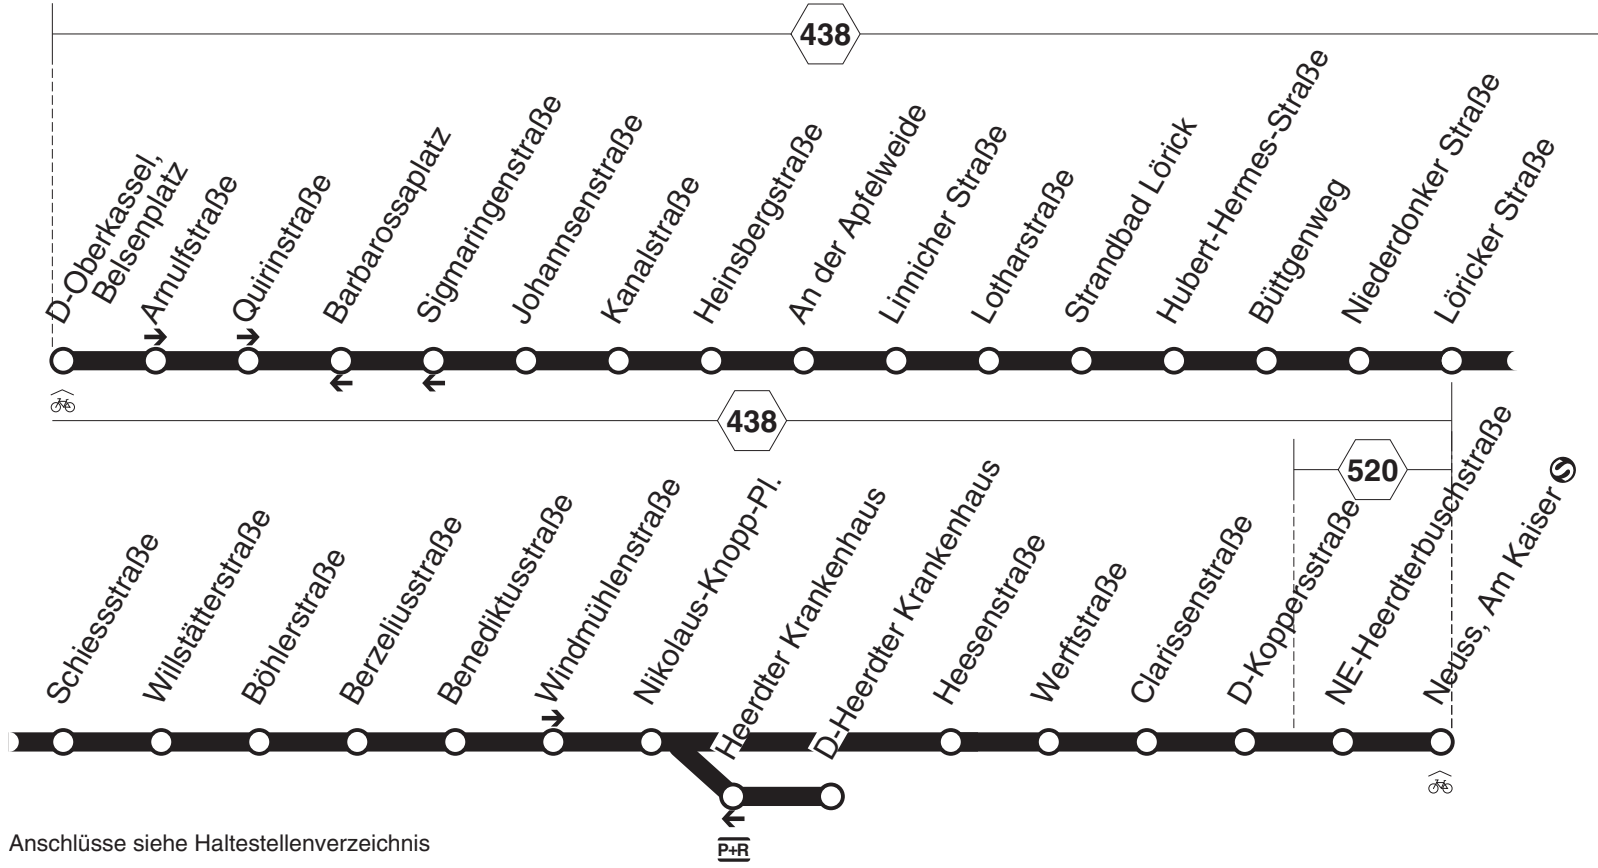

A = NE-Am Kaiser ☉ ab Bstg.3 auf der Heerdterbuschstraße ↔ = Anschlussgarantie Forsthaus an Li.U76 nach Düsseldorf

833

Anschlüsse siehe Haltestellenverzeichnis

833

**D-Oberkassel, Belsenplatz - Lörick -
Nikolaus-Knopp-Platz - D-Heerdter Hafen -
NE-Am Kaiser 
und zurück**