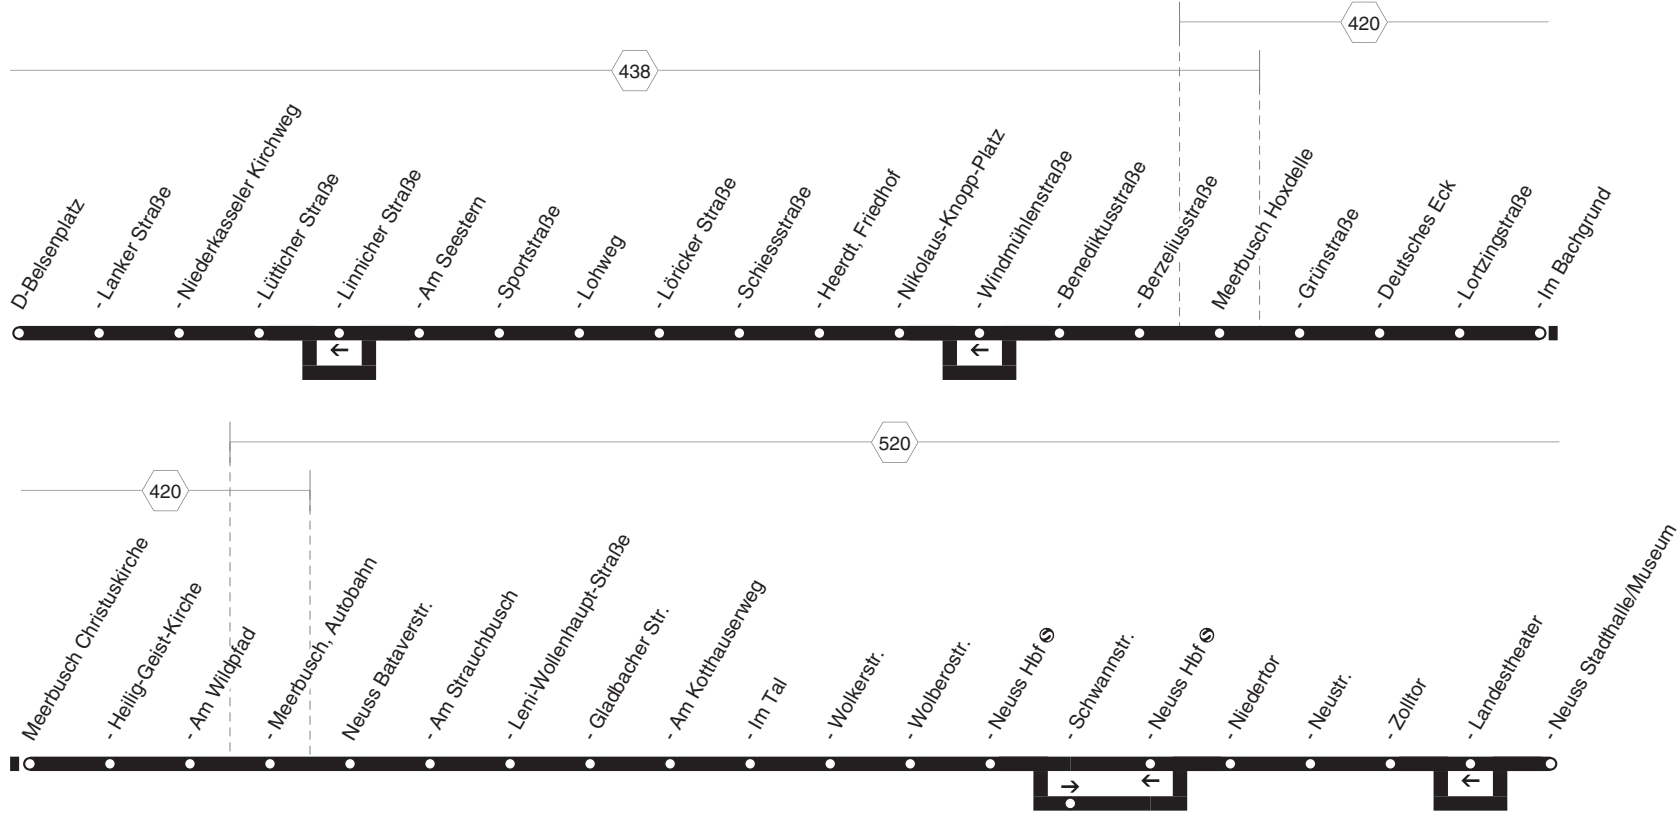

828

montags bis freitags

samstags

Haltestellen	Abfahrtszeiten																	
	6.10	7.10	8.17	9.17	12.17	13.20	14.17	15.17	16.17	17.17	18.20	19.20	20.17	6.15	7.15			
D-Belsenplatz (Bstg 7)	6.10	7.10	8.17	9.17	12.17	13.20	14.17	15.17	16.17	17.17	18.20	19.20	20.17	6.15	7.15			
- Lütticher Straße (Bstg 1)	12	12	19	19	19	22	19	19	19	19	22	22	19	17	17			
- Lohweg (Bstg 5)	17	17	24	24	24	27	24	24	24	24	27	27	24	22	22			
- Nikolaus-Knopp-Platz (Bstg 7)	21	21	28	28	28	31	28	28	28	28	31	31	28	26	26			
Meerbusch Grünstraße (Bstg 1)	26	26	33	33	33	36	33	33	33	33	36	36	32	30	30			
- Deutsches Eck (Bstg 1)	5.31	28	28	35	35	alle	35	38	35	35	35	38	38	34	5.32	32	32	
- Im Bachgrund (Bstg 1)	32	30	30	37	37	60	37	40	37	37	37	40	40	36	33	33	34	
- Am Wildpfad (Bstg 1)	36	34	34	41	41	Min.	41	44	41	41	41	44	44	39	36	36	37	
Neuss Bataverstr.	38	36	36	43	43		43	46	43	43	43	46	46	41	38	38	39	
- Gladbacher Str.	42	41	41	48	48		48	51	48	48	48	51	51	46	43	43	44	
- Neuss Hbf (Bstg 1)	50	49	49	56	56		56	59	56	56	56	59	59	53	50	50	51	
- Zolltor	54	54	54	9.01	10.01		13.01	14.04	15.01	16.01	17.01	18.01	19.04	20.04	57	54	54	55
- Neuss Stadthalle/Museum	5.56	6.56	7.56	9.03	10.03		13.03	14.06	15.03	16.03	17.03	18.03	19.06	20.06	21.00	5.57	6.57	7.58

samstags

sonn- und feiertags

Haltestellen	Abfahrtszeiten													
	8.15	9.13	10.03	17.03	18.03	19.03	13.05	14.05	17.05	18.05	19.05			
D-Belsenplatz (Bstg 7)	8.15	9.13	10.03	17.03	18.03	19.03	13.05	14.05	17.05	18.05	19.05			
- Lütticher Straße (Bstg 1)	17	15	05	05	05	05	07	07	07	07	07			
- Lohweg (Bstg 5)	22	20	10	10	10	10	12	12	12	12	12			
- Nikolaus-Knopp-Platz (Bstg 7)	26	24	14	14	14	14	16	16	16	16	16			
Meerbusch Grünstraße (Bstg 1)	30	29	19	19	19	19	20	20	20	20	20			
- Deutsches Eck (Bstg 1)	32	31	21	alle	21	21	19.21	12.23	22	22	alle	22	22	22
- Im Bachgrund (Bstg 1)	34	33	23	60	23	23	24	24	24	60	24	24	24	
- Am Wildpfad (Bstg 1)	37	37	27	Min.	27	27	28	27	27	Min.	27	27	27	
Neuss Bataverstr.	39	39	29	29	29	29	30	29	29	29	29	29	29	
- Gladbacher Str.	44	44	34	34	34	34	34	34	34	34	34	34	34	
- Neuss Hbf (Bstg 1)	51	52	42	42	42	42	42	41	41	41	41	41	41	
- Zolltor	55	57	47	47	47	47	46	45	45	45	45	45	45	
- Neuss Stadthalle/Museum	8.58	9.59	10.49	17.49	18.49		12.48	13.48	14.48	17.48	18.48	19.48