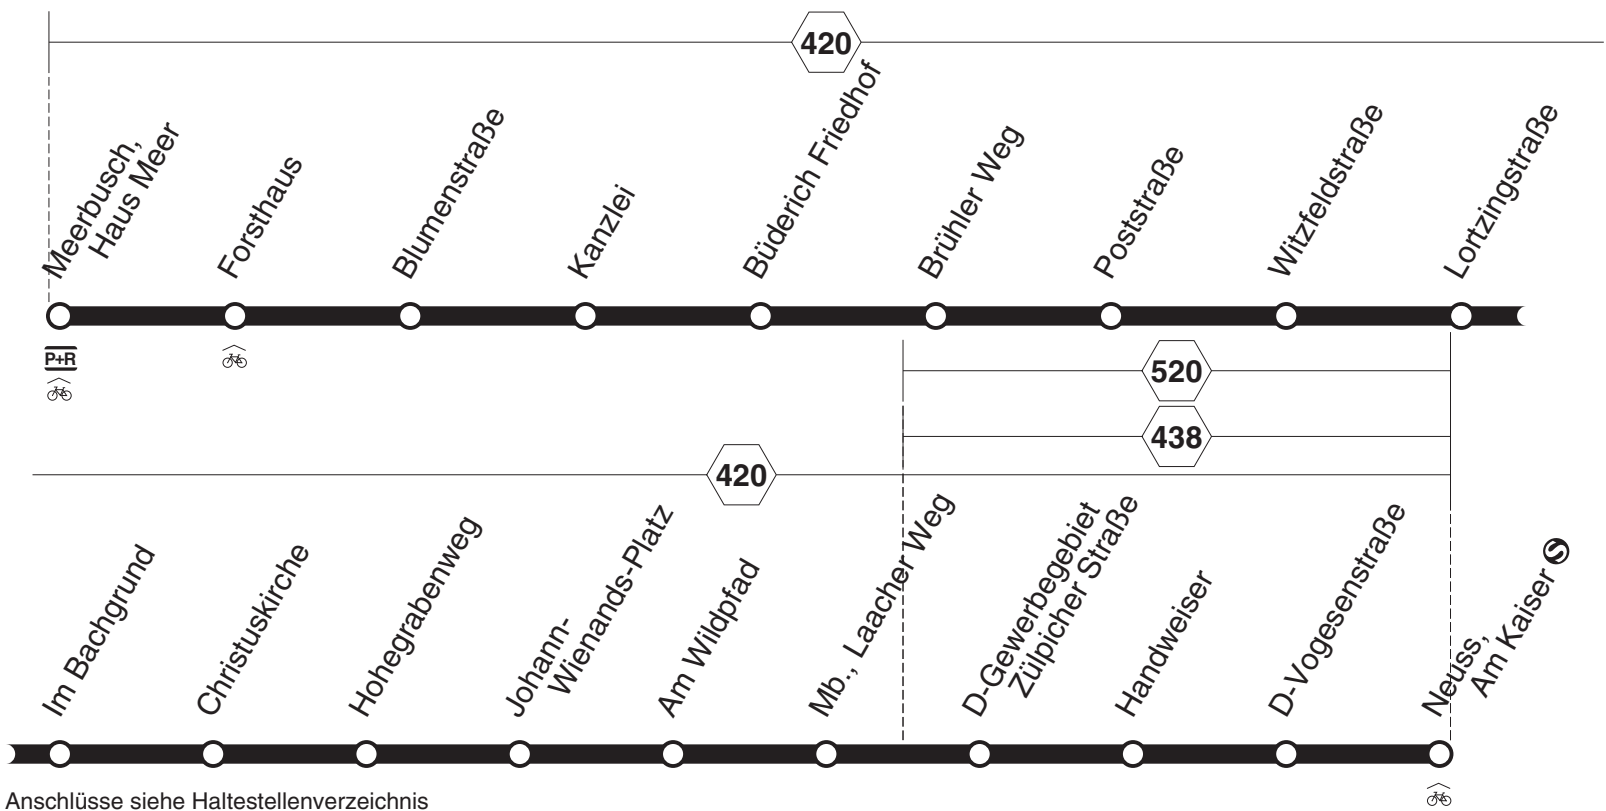

Anschlüsse siehe Haltestellenverzeichnis

829

montags bis freitags

Haltestellen	Abfahrtszeiten																	
Meerbusch Haus Meer (Bstg 6)	6.17	6.37	6.57	7.17	7.37	7.57	8.17	8.37	8.57	9.17	12.57	13.17	13.37	13.57	14.17	14.37	14.57	15.17
- Kanzlei (Bstg 1)	22	42	7.02	22	42	8.02	22	42	9.02	22	13.02	22	42	14.02	22	42	15.02	22
- Büberich Friedhof (Bstg 2)	24	44	04	24	44	04	24	44	04	24	04	24	44	04	24	44	04	24
- Brühler Weg (Bstg 4)	25	45	05	25	45	05	25	45	05	25	05	25	45	05	25	45	05	25
- Witzfeldstraße (Bstg 1)	28	48	08	28	48	08	28	48	08	28	08	28	48	08	28	48	08	28
- Lortzingstraße (Bstg 1)	29	49	09	29	49	09	29	49	09	29	09	29	49	09	29	49	09	29
- Christuskirche (Bstg 1)	31	51	11	31	51	11	31	51	11	31	11	31	51	11	31	51	11	31
- Hohegrabenweg (Bstg 1)	32	52	12	32	52	12	32	52	12	32	12	32	52	12	32	52	12	32
- Johann-Wienands-Platz (Bstg 1)	34	54	14	34	54	14	34	54	14	34	14	34	54	14	34	54	14	34
- Am Wildpfad (Bstg 3)	36	56	16	36	56	16	36	56	9.16	9.36	16	36	56	16	36	56	15.16	15.36
D-Handweiser (Bstg 8)	6.42	7.02	7.22	7.42	8.02	8.22	8.42	9.02			13.22	13.42	14.02	14.22	14.42	15.02		
- Handweiser (Bstg 10)									9.22	9.42							15.22	15.42
Neuss Am Kaiser (Bstg 3)	6.45	7.05	7.25	7.45	8.05	8.25	8.45	9.05			13.25	13.45	14.05	14.25	14.45	15.05		

829

montags bis freitags

Haltestellen	Abfahrtszeiten					
Meerbusch Haus Meer (Bstg 6)	15.37	15.57	16.17	16.37	16.57	17.17
- Kanzlei (Bstg 1)	42	16.02	22	42	17.02	22
- Büberich Friedhof (Bstg 2)	44	04	24	44	04	24
- Brühler Weg (Bstg 4)	45	05	25	45	05	25
- Witzfeldstraße (Bstg 1)	48	08	28	48	08	28
- Lortzingstraße (Bstg 1)	49	09	29	49	09	29
- Christuskirche (Bstg 1)	51	11	31	51	11	31
- Hohegrabenweg (Bstg 1)	52	12	32	52	12	32
- Johann-Wienands-Platz (Bstg 1)	54	14	34	54	14	34
- Am Wildpfad (Bstg 3)	15.56	16.16	16.36	16.56	17.16	17.36
D-Handweiser (Bstg 8)						
- Handweiser (Bstg 10)	16.02	16.22	16.42	17.02	17.22	17.42
Neuss Am Kaiser (Bstg 3)						

Kein Einsatz in den Schulferien (28.03.-11.04., 18.07.-01.09., 17.10.-31.10., 23.12.2026-06.01.2027, 20.03.-03.04., 17.07.-31.08., 23.10.-06.11., 24.12.2027-08.01.2028)