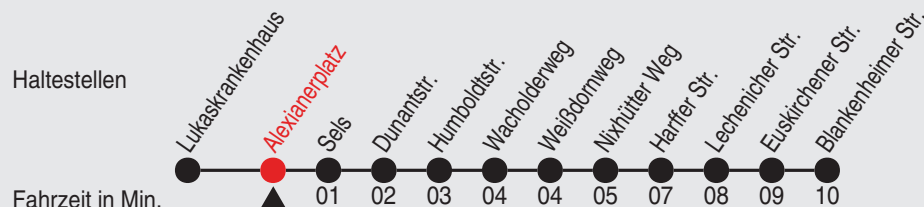

Fahrplan

stadtwerke
neuss

Gültig ab 22.04.2025

Alle Angaben ohne Gewähr

20196/1 Alexianerplatz 60-849-A-j25-1-H

849

Richtung: Erfttal, Blankenheimer Straße

QR-Code scannen, Abfahrtsmonitor auf ihrem Handy ansehen