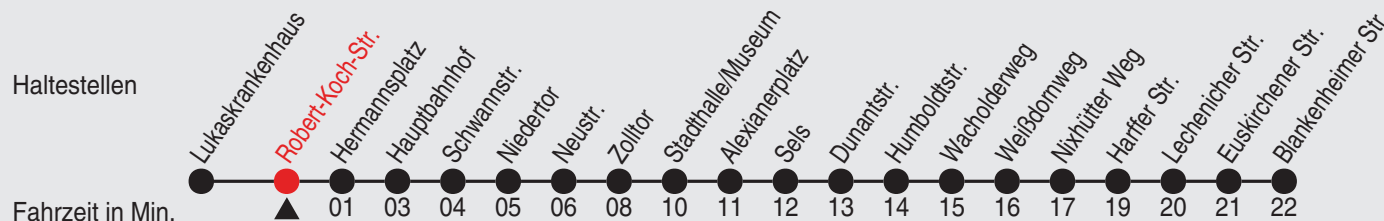

Fahrplan

stadtwerke
neuss

Gültig ab 22.04.2025

Alle Angaben ohne Gewähr

20056/1 Robert-Koch-Str. 60-849-A-j25-1-H

849

Richtung: Erfttal, Blankenheimer Straße

QR-Code scannen, Abfahrtsmonitor auf ihrem Handy ansehen

Uhr	montags - freitags			
5	16^C	36^B	56^B	57^C
6	16^B	27^C	36^B	56^B 57^C
7	16^B	27^C	36^B	56^B 57^C
8	16^B	27^C	36^B	56^B 57^C
9-11	16^B	27^C	36^B	56^B 57^C
12	16^B	27^C	36^B	56^B 57^C
13-18	16^B	27^C	36^B	56^B 57^C
19	16^B	27^C	36^B	56^B 57^C
20	13	43		
21-22	13	43		
23	13	55		

Uhr	samstags	
5	56	
6	56	
7	56	
8	56	
9-11	27	57
12	27	57
13-18	27	57
19	27	46
20	16	
21-22		
23		

Uhr	sonn- und feiertags	
5	35^A	
6	05^A	35^A
7	05	39
8	10	39
9-11	10	39
12	10	55
13-18	25	55
19	22	35
20	05	
21-22		
23		

Am 24., 25., 31. Dezember und 1. Januar gilt ein Sonderfahrplan.

A=TaxiBus-Bestellung spätestens 30 Min. vor der Abfahrt: (02131) 5310-345 in der Zeit Mo-Sa 5:30 - 22:00 Uhr; So 7:30 - 20:00 Uhr

B=nicht während der Sommerferien

C=nur während der Sommerferien