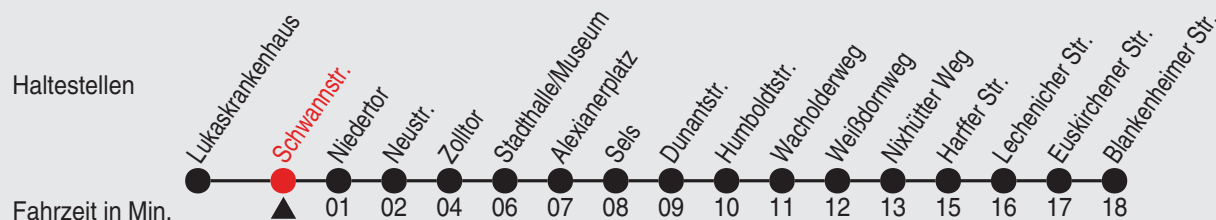

Fahrplan

stadtwerke
neuss

Gültig ab 22.04.2025

Alle Angaben ohne Gewähr

20541/1 Schwannstr. 60-849-A-j25-1-H

849

Richtung: Erfttal, Blankenheimer Straße

QR-Code scannen, Abfahrtsmonitor auf ihrem Handy ansehen