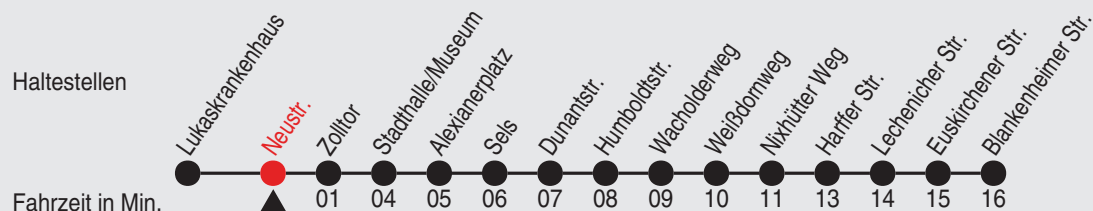

Fahrplan

stadtwerke
neuss

Gültig ab 22.04.2025

Alle Angaben ohne Gewähr

20179/1 Neustr. 60-849-A-j25-1-H

849

Richtung: Erfttal, Blankenheimer Straße

QR-Code scannen, Abfahrtsmonitor auf ihrem Handy ansehen