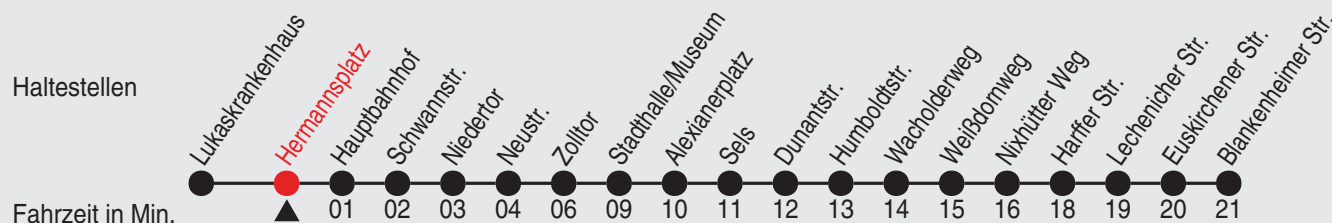

C=nur während der Sommerferien

Fahrplan

stadtwerke
neuss

Gültig ab 22.04.2025

Alle Angaben ohne Gewähr

20193/1 Hermannsplatz 60-849-A-j25-1-H

849

Richtung: Erfttal, Blankenheimer Straße

QR-Code scannen, Abfahrtsmonitor auf ihrem Handy ansehen

Uhr	montags - freitags			
5	18 ^C	38 ^B	58 ^B	59 ^C
6	18 ^B	29 ^C	38 ^B	58 ^B 59 ^C
7	18 ^B	29 ^C	38 ^B	58 ^B 59 ^C
8	18 ^B	29 ^C	38 ^B	58 ^B 59 ^C
9-11	18 ^B	29 ^C	38 ^B	58 ^B 59 ^C
12	18 ^B	29 ^C	38 ^B	58 ^B 59 ^C
13-18	18 ^B	29 ^C	38 ^B	58 ^B 59 ^C
19	18 ^B	29 ^C	38 ^B	58 ^B 59 ^C
20	14	44		
21-22	14	44		
23	14	56		