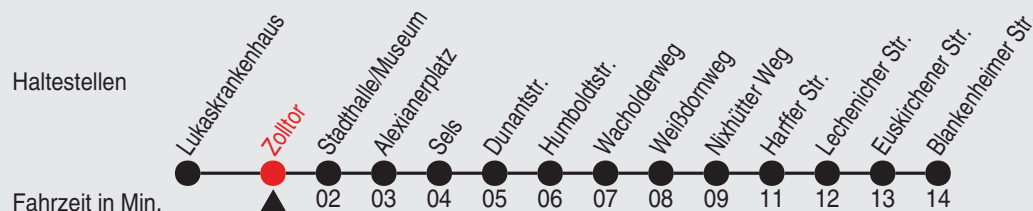

Fahrplan

stadtwerke
neuss

Gültig ab 22.04.2025

Alle Angaben ohne Gewähr

20180/3 Zolltor 60-849-A-j25-1-H

849

Richtung: Erfttal, Blankenheimer Straße

QR-Code scannen, Abfahrtsmonitor auf ihrem Handy ansehen