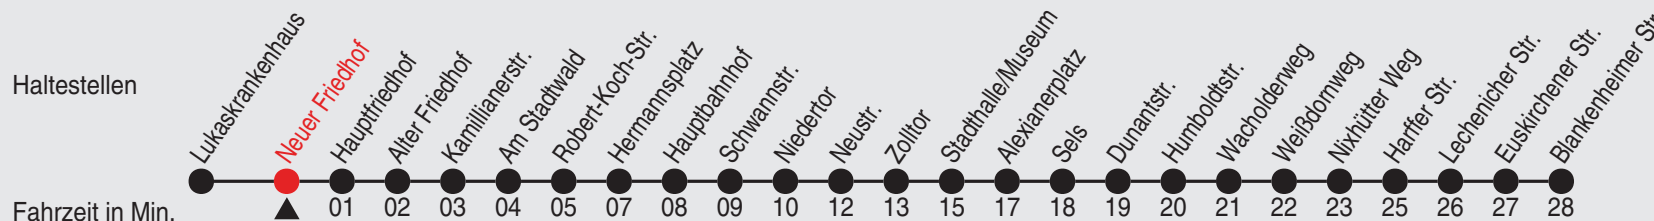

Am 24., 25., 31. Dezember und 1. Januar gilt ein Sonderfahrplan.

A=nicht während der Sommerferien B=nur während der Sommerferien

Fahrplan

stadtwerke
neuss

Gültig ab 22.04.2025

Alle Angaben ohne Gewähr

20191/1 Neuer Friedhof 60-849-A-j25-1-H

849

Richtung: Erfttal, Blankenheimer Straße

QR-Code scannen, Abfahrtsmonitor auf ihrem Handy ansehen

Uhr	montags - freitags			
5	11 ^B	31 ^A	51 ^A	52 ^B
6	11 ^A	22 ^B	31 ^A	51 ^A 52 ^B
7	11 ^A	22 ^B	31 ^A	51 ^A 52 ^B
8	11 ^A	22 ^B	31 ^A	51 ^A 52 ^B
9	11 ^A	22 ^B	31 ^A	51 ^A 52 ^B
10	11 ^A	22 ^B	31 ^A	51 ^A 52 ^B
11	11 ^A	22 ^B	31 ^A	51 ^A 52 ^B
12	11 ^A	22 ^B	31 ^A	51 ^A 52 ^B
13	11 ^A	22 ^B	31 ^A	51 ^A 52 ^B
14	11 ^A	22 ^B	31 ^A	51 ^A 52 ^B
15	11 ^A	22 ^B	31 ^A	51 ^A 52 ^B
16	11 ^A	22 ^B	31 ^A	51 ^A 52 ^B
17	11 ^A	22 ^B	31 ^A	51 ^A 52 ^B
18	11 ^A	22 ^B	31 ^A	51 ^A 52 ^B
19	11 ^A	22 ^B	31 ^A	51 ^A 52 ^B