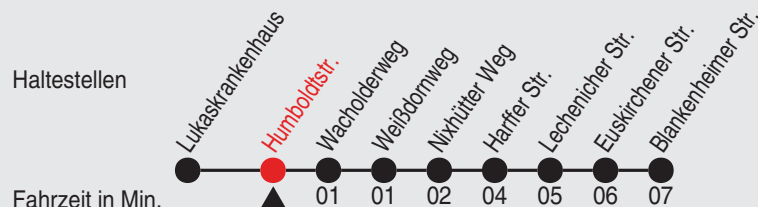

Fahrplan

stadtwerke
neuss

Gültig ab 22.04.2025

Alle Angaben ohne Gewähr

20037/1 Humboldtstr. 60-849-A-j25-1-H

849

Richtung: Erfttal, Blankenheimer Straße

QR-Code scannen, Abfahrtsmonitor auf ihrem Handy ansehen