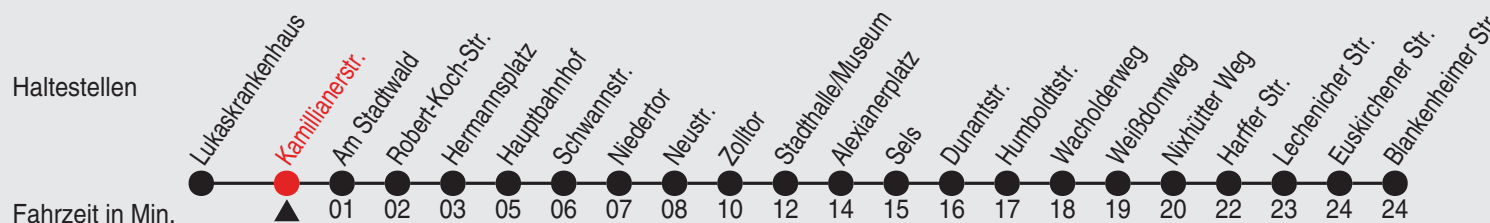

Am 24., 25., 31. Dezember und 1. Januar gilt ein Sonderfahrplan.

A=nicht während der Sommerferien B=nur während der Sommerferien

Fahrplan

stadtwerke
neuss

Gültig ab 22.04.2025

Alle Angaben ohne Gewähr

20058/1 Kamillianerstr. 60-849-A-j25-1-H

849

Richtung: Erfttal, Blankenheimer Straße

QR-Code scannen, Abfahrtsmonitor auf ihrem Handy ansehen

Uhr	montags - freitags			
5	14 ^C	34 ^B	54 ^B	55 ^C
6	14 ^B	25 ^C	34 ^B	54 ^B 55 ^C
7	14 ^B	25 ^C	34 ^B	54 ^B 55 ^C
8	14 ^B	25 ^C	34 ^B	54 ^B 55 ^C
9-11	14 ^B	25 ^C	34 ^B	54 ^B 55 ^C
12	14 ^B	25 ^C	34 ^B	54 ^B 55 ^C
13-18	14 ^B	25 ^C	34 ^B	54 ^B 55 ^C
19	14 ^B	25 ^C	34 ^B	54 ^B 55 ^C
20	10	40		
21-22	10	40		
23	10	54		