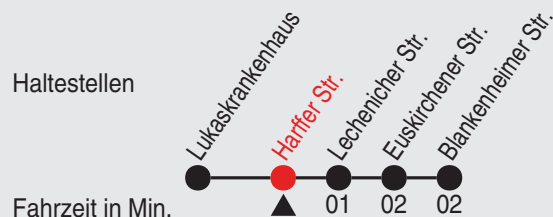

Fahrplan

stadtwerke
neuss

Gültig ab 22.04.2025

Alle Angaben ohne Gewähr

20203/1 Harffer Str. 60-849-A-j25-1-H

849

Richtung: Erfttal, Blankenheimer Straße

QR-Code scannen, Abfahrtsmonitor auf ihrem Handy ansehen