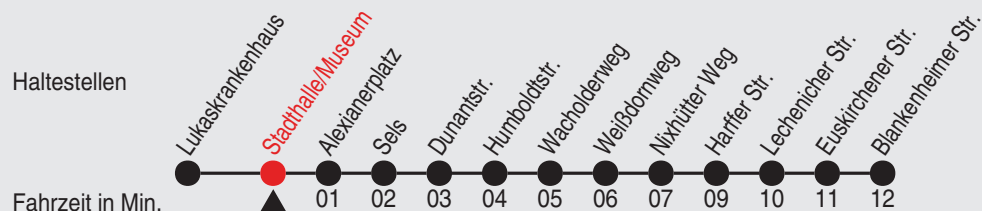

Fahrplan

stadtwerke
neuss

Gültig ab 22.04.2025

Alle Angaben ohne Gewähr

20195/1 Stadthalle/Museum 60-849-A-j25-1-H

849

Richtung: Erfttal, Blankenheimer Straße

QR-Code scannen, Abfahrtsmonitor auf ihrem Handy ansehen