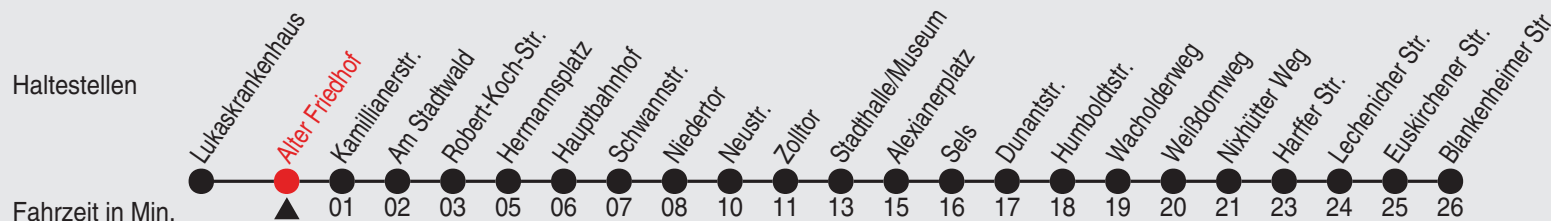

Am 24., 25., 31. Dezember und 1. Januar gilt ein Sonderfahrplan.

A=nicht während der Sommerferien B=nur während der Sommerferien

Fahrplan

stadtwerke
neuss

Gültig ab 22.04.2025

Alle Angaben ohne Gewähr

20059/1 Alter Friedhof 60-849-A-j25-1-H

849

Richtung: Erfttal, Blankenheimer Straße

QR-Code scannen, Abfahrtsmonitor auf ihrem Handy ansehen

Uhr	montags - freitags			
5	13 ^B	33 ^A	53 ^A	54 ^B
6	13 ^A	24 ^B	33 ^A	53 ^A 54 ^B
7	13 ^A	24 ^B	33 ^A	53 ^A 54 ^B
8	13 ^A	24 ^B	33 ^A	53 ^A 54 ^B
9	13 ^A	24 ^B	33 ^A	53 ^A 54 ^B
10	13 ^A	24 ^B	33 ^A	53 ^A 54 ^B
11	13 ^A	24 ^B	33 ^A	53 ^A 54 ^B
12	13 ^A	24 ^B	33 ^A	53 ^A 54 ^B
13	13 ^A	24 ^B	33 ^A	53 ^A 54 ^B
14	13 ^A	24 ^B	33 ^A	53 ^A 54 ^B
15	13 ^A	24 ^B	33 ^A	53 ^A 54 ^B
16	13 ^A	24 ^B	33 ^A	53 ^A 54 ^B
17	13 ^A	24 ^B	33 ^A	53 ^A 54 ^B
18	13 ^A	24 ^B	33 ^A	53 ^A 54 ^B
19	13 ^A	24 ^B	33 ^A	53 ^A 54 ^B