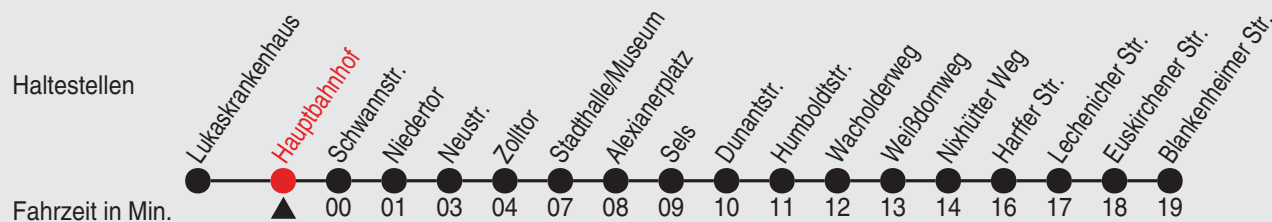

Fahrplan

stadtwerke
neuss

Gültig ab 22.04.2025

Alle Angaben ohne Gewähr

20055/3 Hauptbahnhof 60-849-A-j25-1-H

849

Richtung: Erfttal, Blankenheimer Straße

QR-Code scannen, Abfahrtsmonitor auf ihrem Handy ansehen

Uhr	montags - freitags
5	20^C 40^B
6	00^B 01^C 20^B 31^C 40^B
7	00^B 01^C 20^B 31^C 40^B
8	00^B 01^C 20^B 31^C 40^B
9	00^B 01^C 20^B 31^C 40^B
10-11	00^B 01^C 20^B 31^C 40^B
12	00^B 01^C 20^B 31^C 40^B
13-18	00^B 01^C 20^B 31^C 40^B
19	00^B 01^C 20^B 31^C 40^B
20	00^B 01^C 16 46
21-22	16 46
23	16 57

Uhr	samstags
5	59
6	59
7	59
8	59
9	31
10-11	01 31
12	01 31
13-18	01 31
19	01 31 48
20	18
21-22	
23	

Uhr	sonn- und feiertags
5	37^A
6	07^A 37^A
7	07 42
8	13 42
9	13 42
10-11	13 42
12	13 59
13-18	29 59
19	25 37
20	07
21-22	
23	

Am 24., 25., 31. Dezember und 1. Januar gilt ein Sonderfahrplan.

A=TaxiBus-Bestellung spätestens 30 Min. vor der Abfahrt: (02131) 5310-345 in der Zeit Mo-Sa 5:30 - 22:00 Uhr; So 7:30 - 20:00 Uhr

B=nicht während der Sommerferien

C=nur während der Sommerferien

08006 50 40 30*: Die *Schlaue Nummer* für eine persönliche Fahrplan- und Tarifauskunft, sowie auf Wunsch wertvolle Informationen zum Nahverkehr. *Kostenfrei aus allen deutschen Netzen