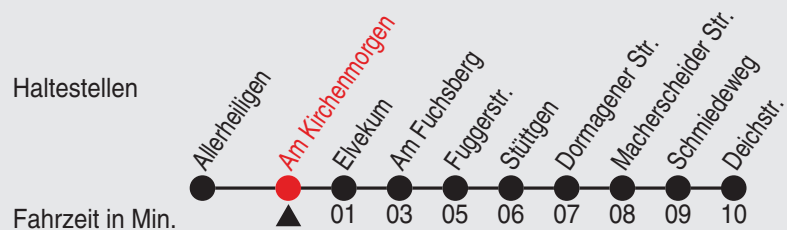

Am 24., 25., 31. Dezember und 1. Januar gilt ein Sonderfahrplan, den Sie in swn-Fahrzeugen und -KundenCenter erhalten.

A=TaxiBus-Bestellung spätestens 30 Min. vor der Abfahrt: (02131) 5310-345 in der Zeit Mo-Sa 5:30 - 22:00 Uhr; So 7:30 - 20:00 Uhr

Fahrplan

850 (T)

Richtung: Uedesheim, Deichstraße

Uhr	montags - freitags
5	18 ^A
6	18 ^A 38 58
7	18 38 58
8	18 38 ^A 58 ^A
9	58 ^A
10	58 ^A
11	58 ^A
12	58 ^A
13	58
14	38 58
15	18 38 58
16	18 38 58
17	18 38 ^A 58 ^A
18	18 ^A 38 ^A
19	29 ^A
20	26 ^A
21	09 ^A 38 ^A