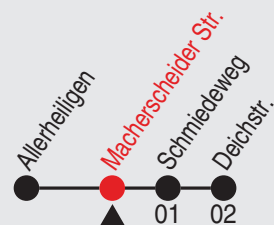

Fahrplan

850 (T)

Richtung: Uedesheim, Deichstraße

Haltestellen

Fahrzeit in Min.

Uhr	montags - freitags
5	26^A
6	26^A 46
7	06 26 46
8	06 26 46^A
9	06^A
10	06^A
11	06^A
12	06^A
13	06^A
14	06 46
15	06 26 46
16	06 26 46
17	06 26 46^A
18	06^A 26^A 46^A
19	37^A
20	34^A
21	17^A 46^A

Uhr	samstags
5	50^A
6	50^A
7	50^A
8	50^A
9	50^A
10	50^A
11	50^A
12	50^A
13	50^A
14	50^A
15	50^A
16	50^A
17	50^A
18	50^A
19	50^A
20	50^A
21	

Uhr	sonn- und feiertags
5	50^A
6	50^A
7	50^A
8	50^A
9	50^A
10	50^A
11	50^A
12	50^A
13	50^A
14	50^A
15	50^A
16	50^A
17	50^A
18	50^A
19	50^A
20	50^A
21	

Am 24., 25., 31. Dezember und 1. Januar gilt ein Sonderfahrplan, den Sie in swn-Fahrzeugen und -KundenCenter erhalten.

A=TaxiBus-Bestellung spätestens 30 Min. vor der Abfahrt: (02131) 5310-345 in der Zeit Mo-Sa 5:30 - 22:00 Uhr; So 7:30 - 20:00 Uhr