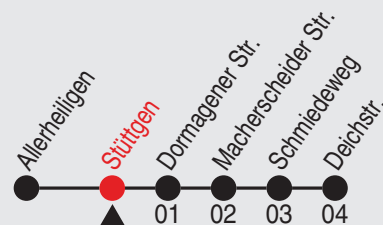

Am 24., 25., 31. Dezember und 1. Januar gilt ein Sonderfahrplan, den Sie in swn-Fahrzeugen und -KundenCenter erhalten.

A=TaxiBus-Bestellung spätestens 30 Min. vor der Abfahrt: (02131) 5310-345 in der Zeit Mo-Sa 5:30 - 22:00 Uhr; So 7:30 - 20:00 Uhr

Fahrplan

850 (T)

Richtung: Uedesheim, Deichstraße

Haltestellen

Fahrzeit in Min.

Uhr	montags - freitags		
5	24 ^A		
6	24 ^A 44		
7	04	24	44
8	04	24	44 ^A
9	04 ^A		
10	04 ^A		
11	04 ^A		
12	04 ^A		
13	04 ^A		
14	04	44	
15	04	24	44
16	04	24	44
17	04	24	44 ^A
18	04 ^A	24 ^A	44 ^A
19	35 ^A		
20	32 ^A		
21	15 ^A	44 ^A	