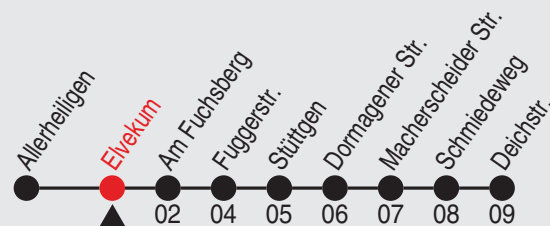

Am 24., 25., 31. Dezember und 1. Januar gilt ein Sonderfahrplan, den Sie in swn-Fahrzeugen und -KundenCenter erhalten.
 A=TaxiBus-Bestellung spätestens 30 Min. vor der Abfahrt: (02131) 5310-345 in der Zeit Mo-Sa 5:30 - 22:00 Uhr; So 7:30 - 20:00 Uhr

Fahrplan

850 (T)

Richtung: Uedesheim, Deichstraße

Haltestellen

Fahrzeit in Min.

Uhr	montags - freitags
5	19 ^A
6	19 ^A 39 59
7	19 39 59
8	19 39 ^A 59 ^A
9	59 ^A
10	59 ^A
11	59 ^A
12	59 ^A
13	59
14	39 59
15	19 39 59
16	19 39 59
17	19 39 ^A 59 ^A
18	19 ^A 39 ^A
19	30 ^A
20	27 ^A
21	10 ^A 39 ^A