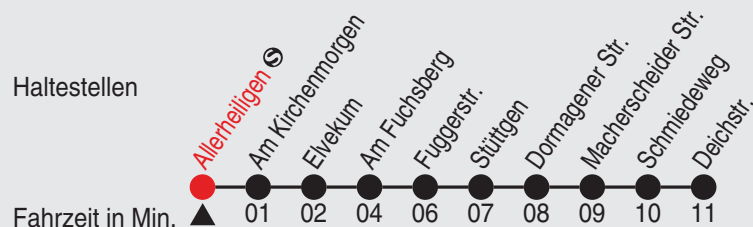

Fahrplan

850 (T)

Richtung: Uedesheim, Deichstraße

Uhr	montags - freitags
5	17 ^A
6	17 ^A 37 57
7	17 37 57
8	17 37 ^A 57 ^A
9	57 ^A
10	57 ^A
11	57 ^A
12	57 ^A
13	57
14	37 57
15	17 37 57
16	17 37 57
17	17 37 ^A 57 ^A
18	17 ^A 37 ^A
19	28 ^A
20	25 ^A
21	08 ^A 37 ^A

Fahrplan

850 (T)

Richtung: Uedesheim, Deichstraße

Uhr	montags - freitags
5	18 ^A
6	18 ^A 38 58
7	18 38 58
8	18 38 ^A 58 ^A
9	58 ^A
10	58 ^A
11	58 ^A
12	58 ^A
13	58
14	38 58
15	18 38 58
16	18 38 58
17	18 38 ^A 58 ^A
18	18 ^A 38 ^A
19	29 ^A
20	26 ^A
21	09 ^A 38 ^A

Fahrplan

850 (T)

Richtung: Uedesheim, Deichstraße

Haltestellen

Fahrzeit in Min.

Uhr	montags - freitags
5	25 ^A
6	25 ^A 45
7	05 25 45
8	05 25 45 ^A
9	05 ^A
10	05 ^A
11	05 ^A
12	05 ^A
13	05 ^A
14	05 45
15	05 25 45
16	05 25 45
17	05 25 45 ^A
18	05 ^A 25 ^A 45 ^A
19	36 ^A
20	33 ^A
21	16 ^A 45 ^A