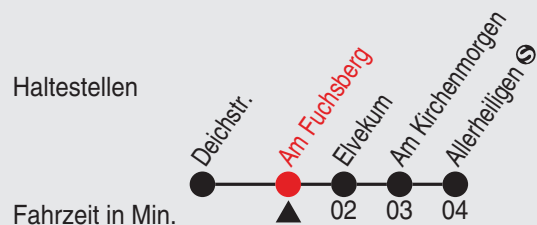

Fahrplan

stadtwerke
neuss

Gültig ab 07.01.2020

Alle Angaben ohne Gewähr

20480/2 Am Fuchsberg 60-850-A-j20-2-H

850 (T)

Richtung: Allerheiligen ☉

Uhr	montags - freitags
4	57^A
5	57^A
6	17^A 37 57
7	17 37 57
8	17^A 37^A 57^A
9	
10	37^A
11	37^A
12	37^A
13	37^A
14	37 57
15	17 37 57
16	17 37 57
17	17 37 57^A
18	17^A 37^A 57^A
19	57^A
20	57^A

Uhr	samstags
4	57^A
5	14^A
6	14^A
7	14^A
8	14^A
9	14^A
10	14^A
11	14^A
12	14^A
13	14^A
14	14^A
15	14^A
16	14^A
17	14^A
18	14^A
19	14^A
20	14^A

Uhr	sonn- und feiertags
4	57^A
5	14^A
6	14^A
7	14^A
8	14^A
9	14^A
10	14^A
11	14^A
12	14^A
13	14^A
14	14^A
15	14^A
16	14^A
17	14^A
18	14^A
19	14^A
20	14^A

Am 24., 25., 31. Dezember und 1. Januar gilt ein Sonderfahrplan, den Sie in swn-Fahrzeugen und -KundenCenter erhalten.

A=TaxiBus-Bestellung spätestens 30 Min. vor der Abfahrt: (02131) 5310-345 in der Zeit Mo-Sa 5:30 - 22:00 Uhr; So 7:30 - 20:00 Uhr