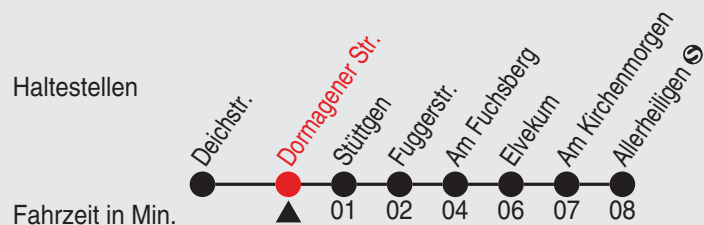

Fahrplan

850 (T)

Richtung: Allerheiligen ☉

Uhr montags - freitags	
4	53^A
5	53^A
6	13^A 33 53
7	13 33 53
8	13^A 33^A 53^A
9	
10	33^A
11	33^A
12	33^A
13	33^A
14	33 53
15	13 33 53
16	13 33 53
17	13 33 53^A
18	13^A 33^A 53^A
19	53^A
20	53^A

Uhr samstags	
4	53^A
5	10^A
6	10^A
7	10^A
8	10^A
9	10^A
10	10^A
11	10^A
12	10^A
13	10^A
14	10^A
15	10^A
16	10^A
17	10^A
18	10^A
19	10^A
20	10^A

Uhr sonn- und feiertags	
4	53^A
5	10^A
6	10^A
7	10^A
8	10^A
9	10^A
10	10^A
11	10^A
12	10^A
13	10^A
14	10^A
15	10^A
16	10^A
17	10^A
18	10^A
19	10^A
20	10^A

Am 24., 25., 31. Dezember und 1. Januar gilt ein Sonderfahrplan, den Sie in swn-Fahrzeugen und -KundenCenter erhalten.

A=TaxiBus-Bestellung spätestens 30 Min. vor der Abfahrt: (02131) 5310-345 in der Zeit Mo-Sa 5:30 - 22:00 Uhr; So 7:30 - 20:00 Uhr