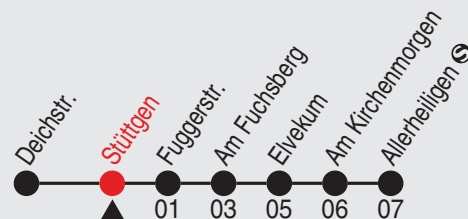

Fahrplan

850 (T)

Richtung: Allerheiligen ☉

Haltestellen

Fahrzeit in Min.

Uhr	montags - freitags		
4	54^A		
5	54^A		
6	14^A	34	54
7	14	34	54
8	14^A	34^A	54^A
9			
10	34^A		
11	34^A		
12	34^A		
13	34^A		
14	34	54	
15	14	34	54
16	14	34	54
17	14	34	54^A
18	14^A	34^A	54^A
19	54^A		
20	54^A		

Uhr	samstags	
4	54^A	
5	11^A	
6	11^A	
7	11^A	
8	11^A	
9	11^A	
10	11^A	
11	11^A	
12	11^A	
13	11^A	
14	11^A	
15	11^A	
16	11^A	
17	11^A	
18	11^A	
19	11^A	
20	11^A	

Uhr	sonn- und feiertags	
4	54^A	
5	11^A	
6	11^A	
7	11^A	
8	11^A	
9	11^A	
10	11^A	
11	11^A	
12	11^A	
13	11^A	
14	11^A	
15	11^A	
16	11^A	
17	11^A	
18	11^A	
19	11^A	
20	11^A	

Am 24., 25., 31. Dezember und 1. Januar gilt ein Sonderfahrplan, den Sie in swn-Fahrzeugen und -KundenCenter erhalten.

A=TaxiBus-Bestellung spätestens 30 Min. vor der Abfahrt: (02131) 5310-345 in der Zeit Mo-Sa 5:30 - 22:00 Uhr; So 7:30 - 20:00 Uhr