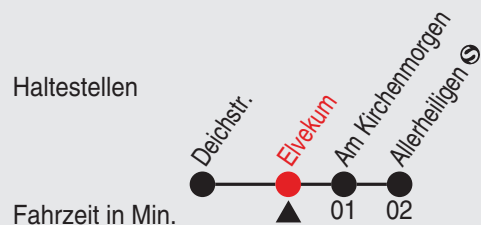

Fahrplan

850 (T)

Richtung: Allerheiligen ☉

Uhr	montags - freitags		
4	59^A		
5	59^A		
6	19^A	39	
7			
8	19^A	39^A	59^A
9			
10	39^A		
11	39^A		
12	39^A		
13	39^A		
14	39	59	
15	19	39	59
16	19	39	59
17	19	39	59^A
18	19^A	39^A	59^A
19	59^A		
20	59^A		

Uhr	samstags	
4	59^A	
5	16^A	
6	16^A	
7	16^A	
8	16^A	
9	16^A	
10	16^A	
11	16^A	
12	16^A	
13	16^A	
14	16^A	
15	16^A	
16	16^A	
17	16^A	
18	16^A	
19	16^A	
20	16^A	

Uhr	sonn- und feiertags	
4	59^A	
5	16^A	
6	16^A	
7	16^A	
8	16^A	
9	16^A	
10	16^A	
11	16^A	
12	16^A	
13	16^A	
14	16^A	
15	16^A	
16	16^A	
17	16^A	
18	16^A	
19	16^A	
20	16^A	

Am 24., 25., 31. Dezember und 1. Januar gilt ein Sonderfahrplan, den Sie in swn-Fahrzeugen und -KundenCenter erhalten.

A=TaxiBus-Bestellung spätestens 30 Min. vor der Abfahrt: (02131) 5310-345 in der Zeit Mo-Sa 5:30 - 22:00 Uhr; So 7:30 - 20:00 Uhr