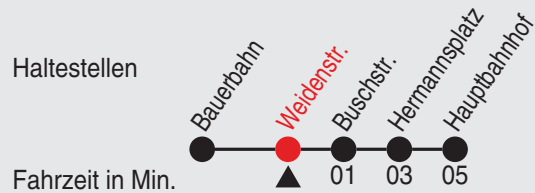

Fahrplan

857T Richtung: Neuss, Hauptbahnhof

Uhr	montags - freitags
6	12^A 32^A
7	12^A 32^A
8	32^A
9	
10	32^A
11	
12	32^A
13	
14	32^A
15	32^A
16	32^A

Uhr	samstags
6	
7	
8	
9	32^A
10	
11	
12	32^A
13	
14	
15	
16	

Am 24., 25., 31. Dezember und 1. Januar gilt ein Sonderfahrplan, den Sie in swn-Fahrzeugen und -KundenCenter erhalten

A=TaxiBus-Bestellung spätestens 30 Min. vor der Abfahrt: 02131-5310-345 in der Zeit Mo-Sa 5:30 - 22:00 Uhr; So 7:30 - 20:00 Uhr