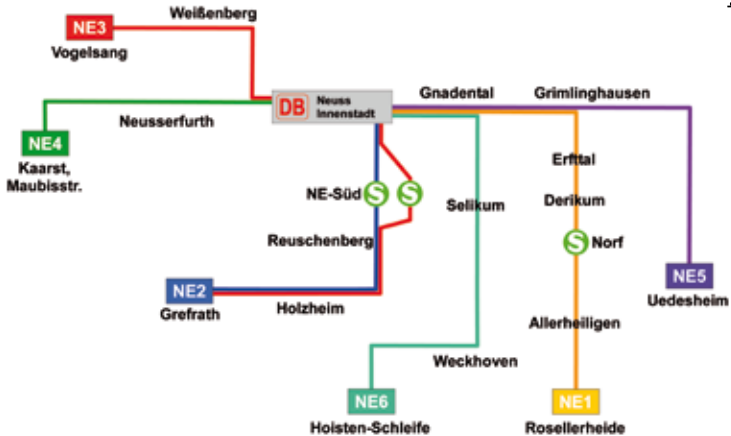

NachtExpress-Liniennetz

h1com.de

NachtExpress

NE1

Neuss - Norf-Derikum - Rosellerheide

In den Nächten von Freitag auf Samstag, von Samstag auf Sonntag und vor Feiertagen aus der Innenstadt in die Außenbezirke

NachtExpress Linie NE1

Hauptbahnhof 1	00:57	01:57	02:57
Schwannstr. 1	00:58	01:58	02:58
Niedertor 1	00:59	01:59	02:59
Neustr. 1	01:00	02:00	03:00
Zolltor, Bstg. 3	01:00	02:00	03:00
Zolltor, Bstg. 3	01:05	02:05	03:05
Stadthalle/Museum 1	01:07	02:07	03:07
Alexianerplatz 3	01:09	02:09	03:09
Meertal 1	01:09	02:09	03:09
Konradstr. 1	01:10	02:10	03:10
Grüner Weg 1	01:11	02:11	03:11
Nixhütter Weg 1	01:12	02:12	03:12
Brüsseler Str. 1	01:13	02:13	03:13
Am Goldberg 1	01:16	02:16	03:16
Lahnstr. 1	01:17	02:17	03:17
Emsstr. 1	01:18	02:18	03:18
Kruppstr. 1	01:18	02:18	03:18
Grupellostr. 1	01:19	02:19	03:19
Norf Bahnhof S 	01:20	02:20	03:20
Norf Brücke 2	01:21	02:21	03:21
Wisselter Weg 1	01:22	02:22	03:22
Südstr. 1	01:24	02:24	03:24
Lessingplatz 1	01:24	02:24	03:24
Am Steinacker 1	01:27	02:27	03:27
Albert-Schweitzer-Str. 1	01:28	02:28	03:28

Lortzingstr. 1	01:29	02:29	03:29
August-Macke-Str. 1	01:31	02:31	03:31
Am Norfbach 1	01:32	02:32	03:32
Am Josefshaus 1	01:33	02:33	03:33
Brunnenstr. 1	01:33	02:33	03:33
Friedhofsweg 1	01:34	02:34	03:34
Im Rethkamp 1	01:35	02:35	03:35
Ueckerather Str. 1	01:35	02:35	03:35
Waldstr. 3	01:36	02:36	03:36
Fliederstr. 1	01:36	02:36	03:36
Erlenstr.	01:37	02:37	03:37
Grevenbroich, Pfannenschuppen	01:38	02:38	03:38
Wehl	01:40	02:40	03:40
Speck	01:40	02:40	03:40

Linien NE1 bis NE6 aus der Innenstadt in die Außenbezirke.

Die Linien können Sie mit Ihrem normalen VRR-Ticket nutzen. Tageskarten gelten dabei auch bis zur letzten Fahrt der NachtExpress-Linien.

NachtExpress-Liniennetz