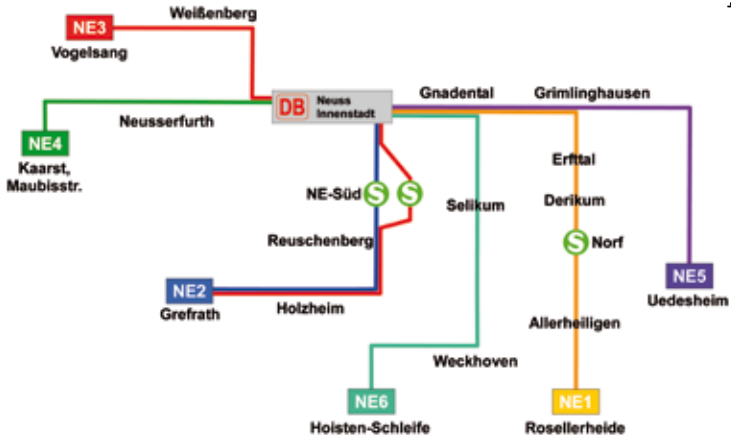

NachtExpress Linie NE1

Hauptbahnhof 1	00:57	01:57	02:57
Schwannstr. 1	00:58	01:58	02:58
Niedertor 1	00:59	01:59	02:59
Neustr. 1	01:00	02:00	03:00
Zolltor, Bstg. 3	01:00	02:00	03:00
Zolltor, Bstg. 3	01:05	02:05	03:05
Stadthalle/Museum 1	01:07	02:07	03:07
Alexianerplatz 3	01:09	02:09	03:09
Meertal 1	01:09	02:09	03:09
Konradstr. 1	01:10	02:10	03:10
Grüner Weg 1	01:11	02:11	03:11
Nixhütter Weg 1	01:12	02:12	03:12
Brüsseler Str. 1	01:13	02:13	03:13
Am Goldberg 1	01:16	02:16	03:16
Lahnstr. 1	01:17	02:17	03:17
Emsstr. 1	01:18	02:18	03:18
Kruppstr. 1	01:18	02:18	03:18
Grupellostr. 1	01:19	02:19	03:19
Norf Bahnhof S 	01:20	02:20	03:20
Norf Brücke 2	01:21	02:21	03:21
Wisselter Weg 1	01:22	02:22	03:22
Südstr. 1	01:24	02:24	03:24
Lessingplatz 1	01:24	02:24	03:24
Am Steinacker 1	01:27	02:27	03:27
Albert-Schweitzer-Str. 1	01:28	02:28	03:28

Lortzingstr. 1	01:29	02:29	03:29
August-Macke-Str. 1	01:31	02:31	03:31
Am Norfbach 1	01:32	02:32	03:32
Am Josefshaus 1	01:33	02:33	03:33
Brunnenstr. 1	01:33	02:33	03:33
Friedhofsweg 1	01:34	02:34	03:34
Im Rethkamp 1	01:35	02:35	03:35
Ueckerather Str. 1	01:35	02:35	03:35
Waldstr. 3	01:36	02:36	03:36
Fliederstr. 1	01:36	02:36	03:36
Erlenstr.	01:37	02:37	03:37
Grevenbroich, Pfannenschuppen	01:38	02:38	03:38
Wehl	01:40	02:40	03:40
Speck	01:40	02:40	03:40

Mit Sicherheit schnell am Ziel

Auch zu später Stunde bis weit nach Mitternacht sind wir am Wochenende für Sie unterwegs und sorgen für eine sichere Heimfahrt.

In den Nächten von Freitag auf Samstag, Samstag auf Sonntag und vor Feiertagen fahren die NachtExpress-

Linien NE1 bis NE6 aus der Innenstadt in die Außenbezirke.

Die Linien können Sie mit Ihrem normalen VRR-Ticket nutzen. Tageskarten gelten dabei auch bis zur letzten Fahrt der NachtExpress-Linien.

NachtExpress-Liniennetz