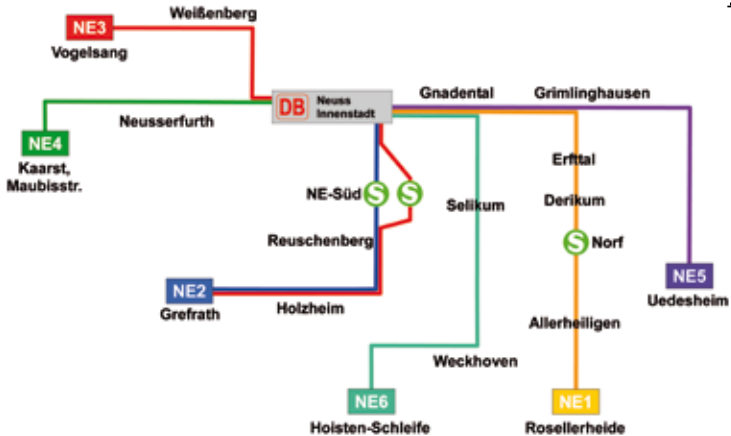

Im Taubental 1	01:19	02:19	03:19
Am Blankenwasser 1	01:19	02:19	03:19
Blindeisenweg 1	01:20	02:20	03:20
Am Fuchsberg 2	01:20	02:20	03:20
Fuggerstr. 1	01:21	02:21	03:21
Stüttgen 1	01:22	02:22	03:22
Dormagener Str. 1	01:22	02:22	03:22
Macherscheider Str. 1	01:23	02:23	03:23
Schmiedeweg 1	01:23	02:23	03:23
Deichstr. 1	01:24	02:24	03:24

Mit Sicherheit schnell am Ziel

Auch zu später Stunde bis weit nach Mitternacht sind wir am Wochenende für Sie unterwegs und sorgen für eine sichere Heimfahrt.

In den Nächten von Freitag auf Samstag, Samstag auf Sonntag und vor Feiertagen fahren die NachtExpress-

Linien NE1 bis NE6 aus der Innenstadt in die Außenbezirke.

Die Linien können Sie mit Ihrem normalen VRR-Ticket nutzen. Tageskarten gelten dabei auch bis zur letzten Fahrt der NachtExpress-Linien.

NachtExpress-Liniennetz

h1com.de

NachtExpress

NE6

Neuss - Gnadental - Weckhoven - Hoisten

In den Nächten von Freitag auf Samstag, von Samstag auf Sonntag und vor Feiertagen
aus der Innenstadt in die Außenbezirke

Stadtwerke Neuss GmbH