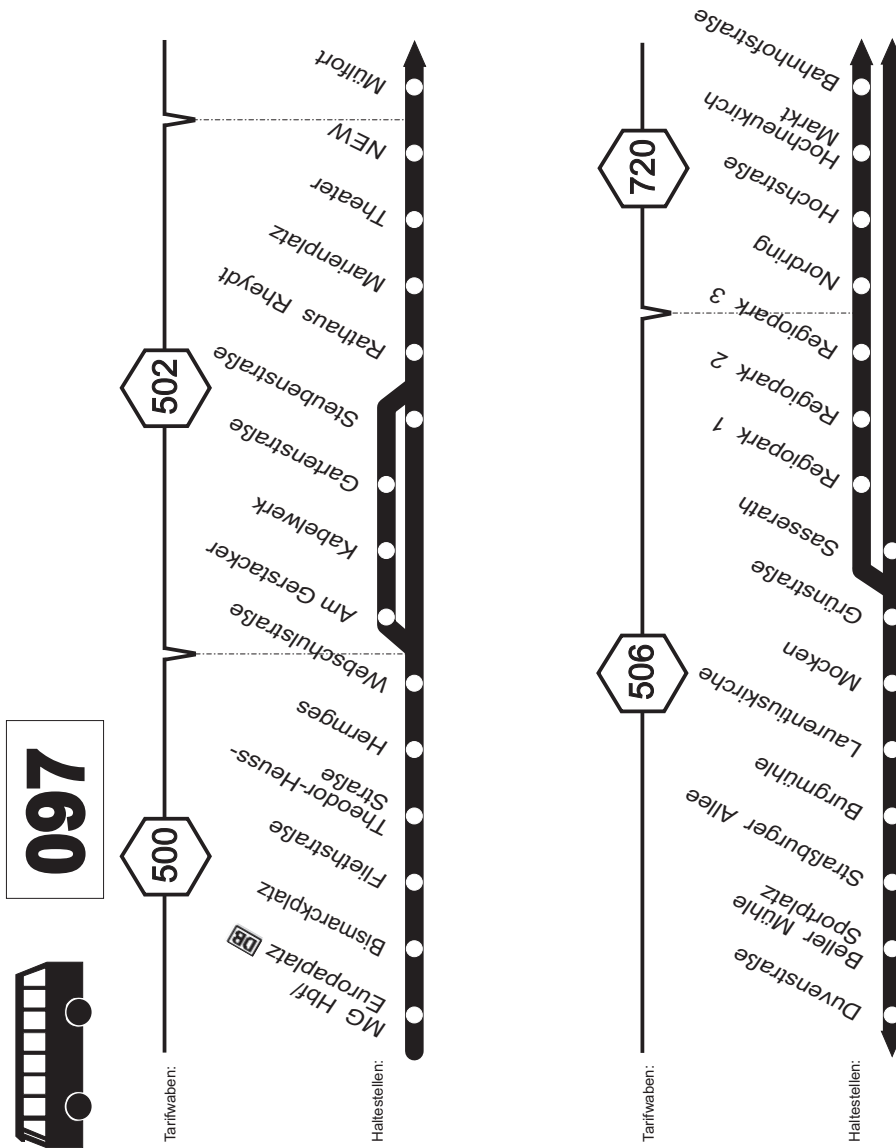

NEW
MöBus

MG Hbf - Marienplatz - Odenkirchen -
Hochneukirch - Otzenrath/Spenrath - Jüchen

097

und zurück

097