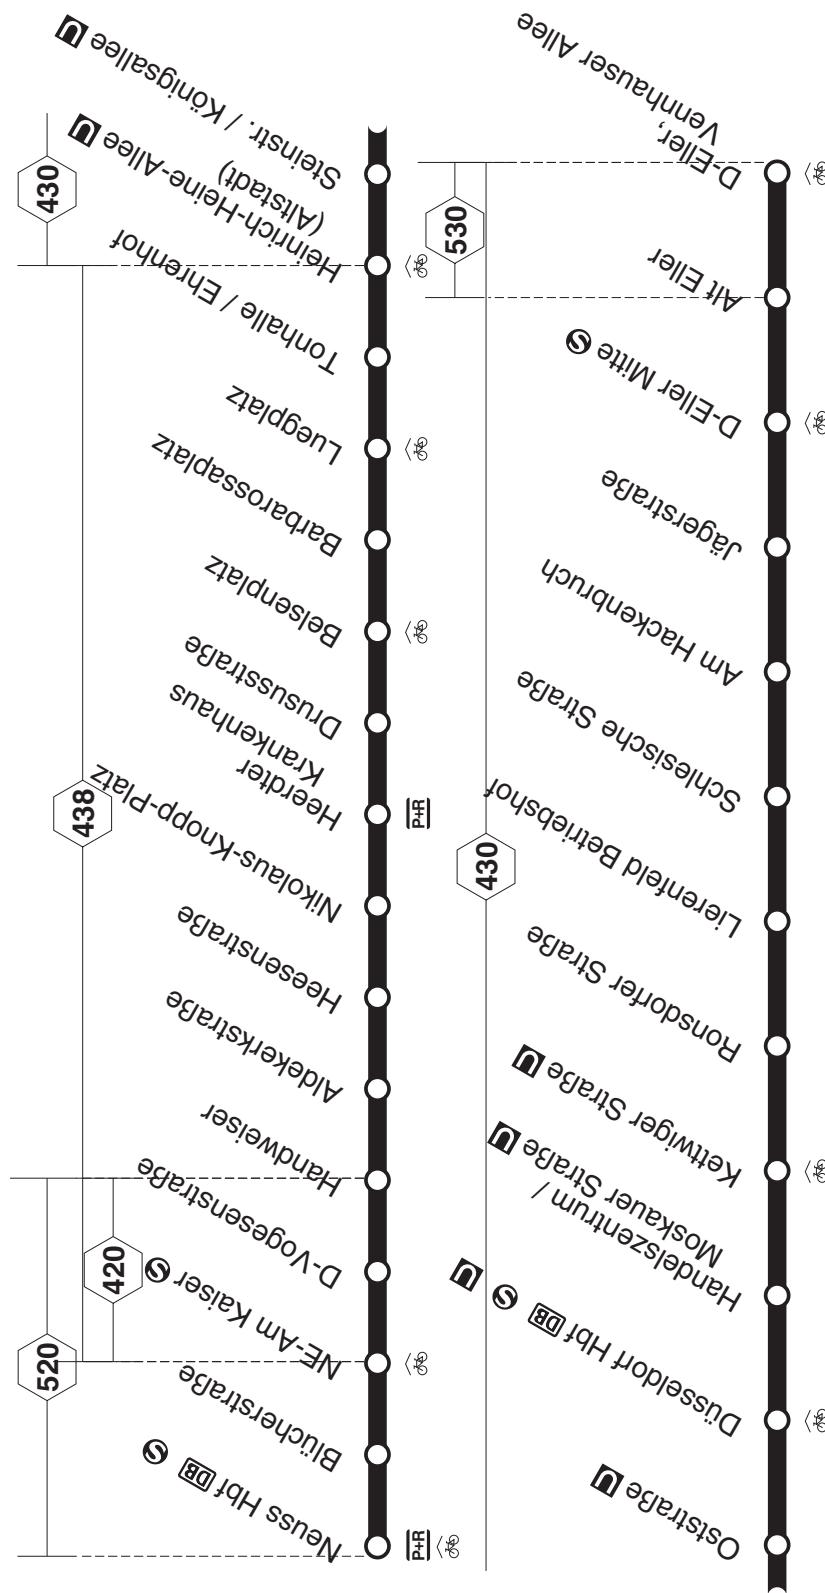

Neuss Hbf - D-Heerdt - Heinr.-Heine-Allee U -
Düsseldorf Hbf - D-Eller Mitte S -
D-Eller, Vennhauser Allee
und zurück

Anschlüsse siehe Haltestellenverzeichnis

montags bis freitags

Haltestellen	Abfahrtszeiten													
Neuss Hbf S (Bstg 7)	0.22	0.45	4.46	5.06	5.26	5.35	5.45	5.55	6.05	6.15	6.25	6.35	6.45	
- Blücherstr. (Bstg 1)	24	48	48	08	28	37	47	57	07	17	27	37	47	
- Neuss Am Kaiser S (Bstg 1)	26	49	50	10	30	39	49	59	09	19	29	39	49	
- D-Vogesenstraße (Bstg 1)	27	50	51	11	31	40	50	6.00	10	20	30	40	50	
- Handweiser (Bstg 1)	29	0.52	4.13	5.03	5.23	5.32	5.42	5.52	6.02	6.12	6.22	6.32	6.42	52
- Aldekerkstraße (Bstg 1)	30	15	35	05	25	35	44	54	04	14	24	34	44	54
- Heesenstraße (Bstg 1)	32	16	36	06	26	36	45	55	05	15	25	35	45	55
- Nikolaus-Knopp-Platz (Bstg 1)	33	18	38	08	28	38	47	57	07	17	27	37	47	57
- Heerdt Krankenhaus (Bstg 1)	34	19	39	09	29	39	48	58	08	18	28	38	48	58
- Drususstraße (Bstg 1)	36	20	40	10	30	40	50	6.00	10	20	30	40	50	7.00
- Belsenplatz (Bstg 1)	38	22	42	12	32	42	52	02	12	22	32	42	52	02
- Barbarossaplatz (Bstg 1)	39	24	44	14	34	44	54	04	14	24	34	44	54	04
- Luegplatz (Bstg 1)	41	26	46	16	36	46	56	06	16	26	36	46	56	06
- Tonhalle/Ehrenhof (Bstg 1)	42	27	47	17	37	47	57	07	17	27	37	47	57	07
- Heinr.-Heine-Allee U (Bstg 4)	44	29	49	19	39	49	59	09	19	29	39	49	59	09
- Steinstr./Königsallee U (Bstg 4)	45	30	50	20	40	50	6.00	10	20	30	40	50	7.00	10
- Oststraße U (Bstg 4)	46	31	51	21	41	51	01	11	21	31	41	51	01	11
- Düsseldorf Hbf (Bstg 4)	an	0.47	4.32	5.22	5.42	5.52	6.02	6.12	6.22	6.32	6.42	6.52	7.02	7.12
- Düsseldorf Hbf (Bstg 4)	ab	0.47	4.32	5.22	5.32	5.42	5.52	6.02	6.12	6.22	6.32	6.42	6.52	7.12
- Handelszentrum/Mosk. Str. U	49	34	54	24	44	54	04	14	24	34	44	54	04	14
- Kettwiger Straße U (Bstg 2)	50	35	55	25	45	55	05	15	25	35	45	55	05	15
- Ronsdorfer Straße (Bstg 1)	52	37	57	27	47	57	07	17	27	37	47	57	07	17
- Lierenfeld Bf (Bstg 1)	53	4.17	38	28	48	58	08	18	28	38	48	58	08	18
- Schlesische Straße (Bstg 1)	0.56	4.20	4.41	5.01	5.21	5.31	5.41	5.51	6.01	6.11	6.21	6.31	6.41	7.01
722 nach D-Vennhauser Allee	ab	1.01	4.45	5.05	5.25	5.45	6.05	6.25	6.45	7.05	7.25	7.45	7.65	7.85
- Am Hackenbruch (Bstg 1)	0.57	4.21	4.42	5.02	5.22	5.32	5.42	5.52	6.02	6.12	6.22	6.32	6.42	7.02
- Jägerstraße (Bstg 1)	58	22	43	03	23	33	43	53	03	13	23	33	43	53
- Eller Mitte S (Bstg 1)	59	23	44	04	24	34	44	54	04	15	25	35	45	55
- Vennhauser Allee (Bstg 1)	1.01	4.26	4.47	5.07	5.27	5.37	5.47	5.57	6.07	6.17	6.27	6.37	6.47	7.07

A = Anschlussgarantie Schlesische Straße an Li.722 nach Vennhauser Allee