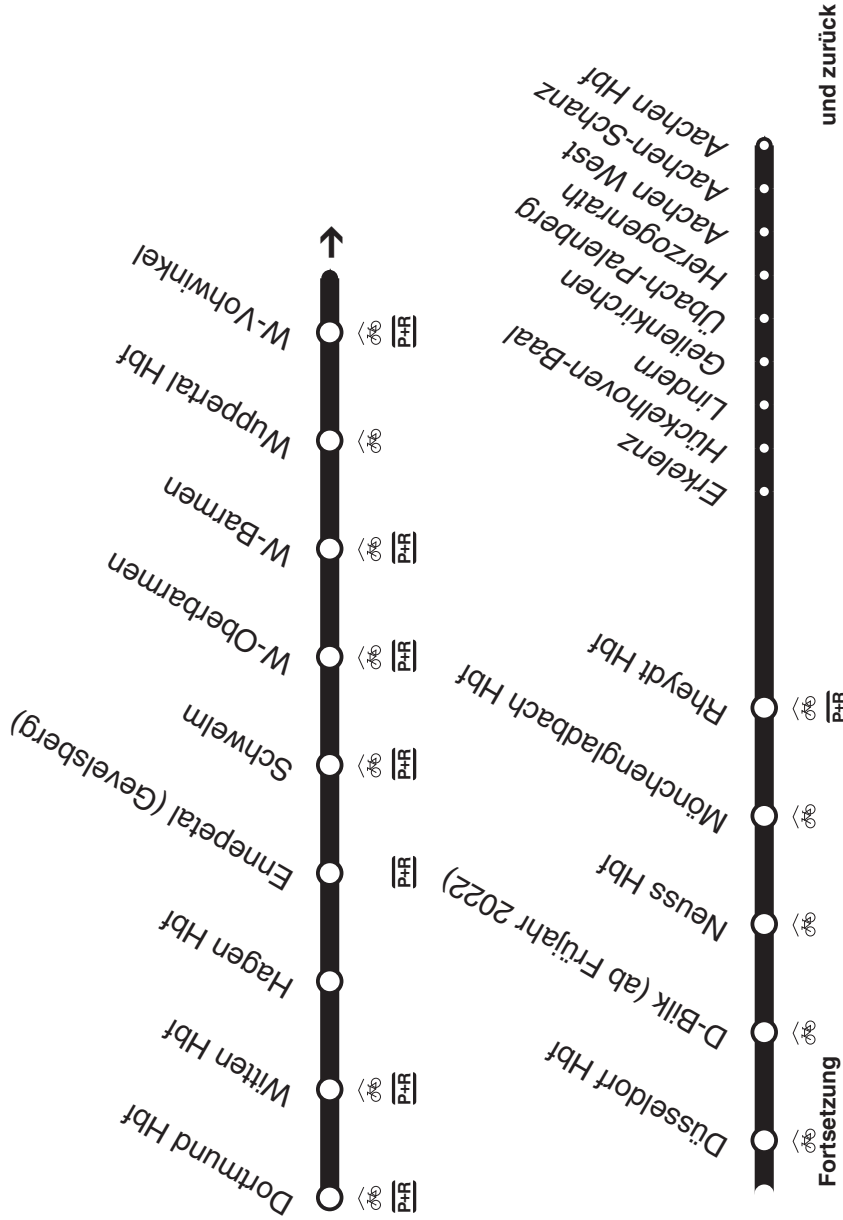

samstags

montags bis freitags

RB RB39

Haltestellen	montags bis freitags		samstags		Abfahrtszeiten
	ab	an	ab	an	
Bedburg (Ertf) Bf	17.12		20.12	21.12	7.12
Grevenbroich Frimmersdorf Bf	18		18	18	18
Grevenbroich Gustorf Bf	21		21	21	21
Grevenbroich Bf	17.25		20.25	21.25	7.25
Grevenbroich Bf	17.34	18.04 usw.	20.34	21.34	7.34
Kapellen Wevelinghoven Bf	39	09 bis	39	39	39
Neuss Holzheim Bf	44	14	44	44	44
Neuss Hauptbahnhof	17.51	18.20	20.51	21.51	7.51
Neuss Hauptbahnhof	17.52		20.52	21.52	7.52
D-Bilk S	18.00		21.00	22.00	23.00
Düsseldorf Hbf	18.04		21.04	22.04	23.04

sonn- und feiertags

RB RB39

Haltestellen	sonn- und feiertags		Abfahrtszeiten
	ab	an	
Bedburg (Ertf) Bf			75
Grevenbroich Frimmersdorf Bf	8.12	22.12	22.12
Grevenbroich Gustorf Bf	18	18	18
Grevenbroich Bf	21	21	21
Grevenbroich Bf	8.25	60	22.25
Kapellen Wevelinghoven Bf	7.34	8.34	22.34
Neuss Holzheim Bf	39	39	23.34
Neuss Hauptbahnhof	44	44	23.34
Neuss Hauptbahnhof	0.51	1.51	23.51
Neuss Hauptbahnhof	0.52	1.52	23.52
D-Bilk S	1.00	2.00	23.00
Düsseldorf Hbf	1.04	2.04	23.04

75 = nur vor Feiertagen

Wupper - Express

DB-Kursbuchstrecke: 427, 455, 485

RE **RE4**

Fahrradmitnahme begrenzt möglich
Anschlüsse siehe Haltestellenverzeichnis/Linienplan