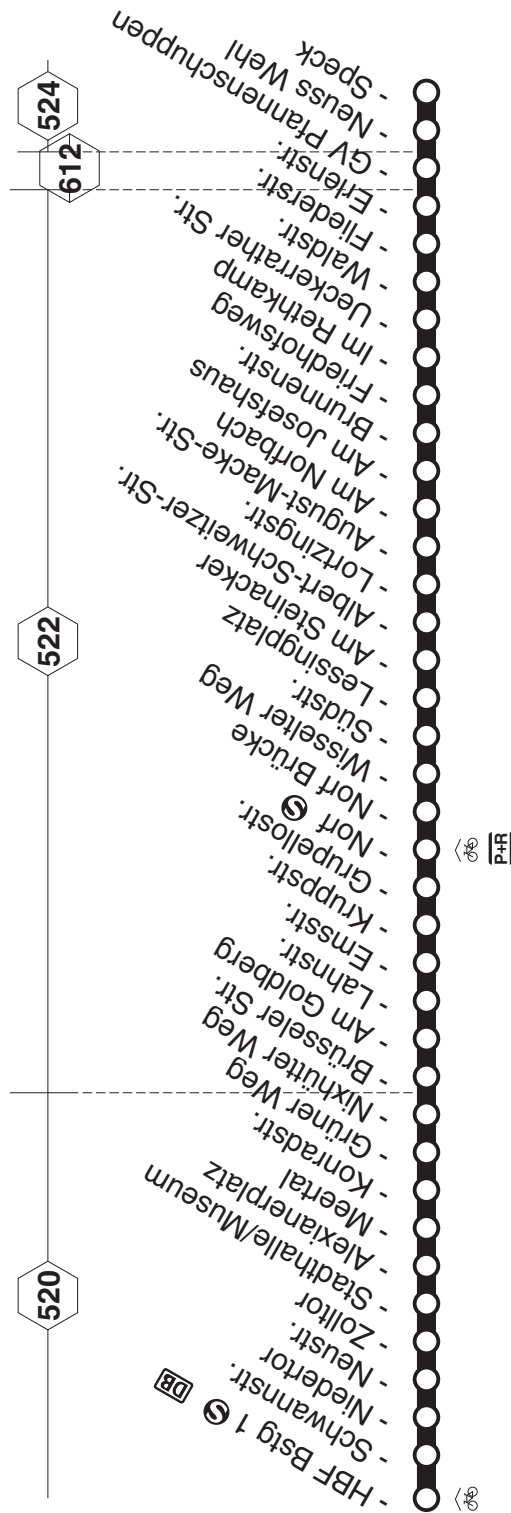

Nächte vor Samstagen, Sonn- und Feiertagen

Haltestellen

Abfahrtszeiten

Neuss Hauptbahnhof (Bstg 1)	1.02	2.02	3.02
- Schwannstr.	03	03	03
- Niedertor (Bstg 1)	04	04	04
- Neustr.	05	05	05
- Zolltor	ab 1.10	2.10	3.10
- Stadthalle/Museum	12	12	12
- Meertal	14	14	14
- Konradstr.	15	15	15
- Nixhütter Weg	17	17	17
- Brüsseler Str.	18	18	18
- Am Goldberg	21	21	21
- Emsstr.	23	23	23
- Norf Bf	25	25	25
- Wisselter Weg	27	27	27
- Lessingplatz	29	29	29
- Am Steinacker	32	32	32
- Lortzingstr.	34	34	34
- Am Norfbach	37	37	37
- Friedhofsweg	39	39	39
- Jeckerather Str.	40	40	40
- Fliederstr.	41	41	41
Grevenbroich Pfannenschuppen	43	43	43
Neuss Speck	1.45	2.45	3.45

Am 24., 25., 31. Dezember und 1. Januar gilt ein Sonderfahrplan, den Sie in Stadtwerke Neuss-Fahrzeugen und -KundenCenter erhalten.
NachtExpress = In der Nacht zum Samstag, zum Sonntag und vor Feiertagen

Nächte vor Samstagen, Sonn- und Feiertagen

Haltestellen

Abfahrtszeiten

Neuss Speck	1.45	2.45
- Hauptbahnhof (Bstg 1)	2.00	2.57
- Stadthalle/Museum