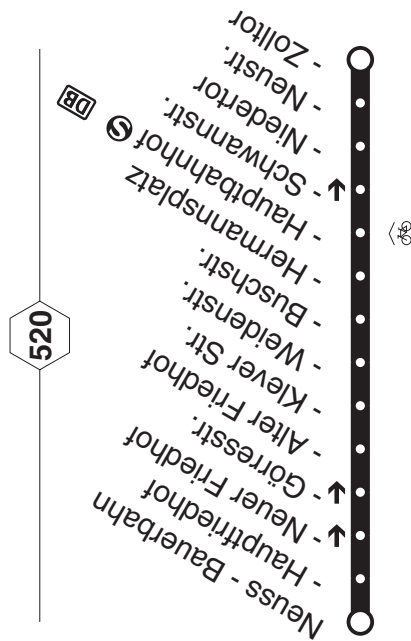

857

857

857

montags bis freitags

Haltestellen	Abfahrtszeiten													
	☰	☰	☰	☰	☰	☰	☰	☰	☰	☰	☰	☰	☰	☰
Neuss Bauerbahn (Taxibus)	5.49	6.19	6.49	7.19	7.49	8.19	8.49	9.49	10.49					
- Hauptfriedhof	5.53	6.23	6.53	7.23	7.53	8.23	8.53	9.53	10.53					
- Görresstr.	56	26	56	26	56	26	56	26	56					
- Alter Friedhof (Bstg 3)	57	27	57	27	57	27	57	27	57					
- Klever Str.	58	28	58	28	58	28	58	28	58					
- Weidenstr.	58	28	58	28	58	28	58	28	58					
- Buschstr.	59	29	59	29	59	29	59	29	59					
- Hermannsplatz (Bstg 1)	6.01	31	7.01	31	8.01	31	9.01	10.01	11.01					
- Hauptbahnhof (Bstg 3)	02	32	02	32	02	32	02	02	02					
- Niedertor (Bstg 1)	04	34	04	34	04	34	04	04	04					
- Neustr.	05	35	05	35	05	35	05	05	05					
- Zolltor	6.07	6.37	7.07	7.37	8.07	8.37	9.07	10.07	11.07					

☰ = TaxiBus-Bestellung spätestens 30 Min. vor der Abfahrt: 02131-5310-345 in der Zeit Mo-Sa 5:30 - 22:00 Uhr; So 7:30 - 20:00 Uhr

857

montags bis freitags

Haltestellen	Abfahrtszeiten													
	☰	☰	☰	☰	☰	☰	☰	☰	☰	☰	☰	☰	☰	☰
Neuss Bauerbahn (Taxibus)	11.49	12.49	13.49	14.49	15.49	16.49	17.19	17.49	18.19					
- Hauptfriedhof	11.53	12.53	13.53	14.53	15.53	16.53	17.23	17.53	18.23					
- Görresstr.	56	56	56	56	56	56	56	26	56					
- Alter Friedhof (Bstg 3)	57	57	57	57	57	57	57	27	57					
- Klever Str.	58	58	58	58	58	58	58	28	58					
- Weidenstr.	58	58	58	58	58	58	58	28	58					
- Buschstr.	59	59	59	59	59	59	59	29	59					
- Hermannsplatz (Bstg 1)	12.01	13.01	14.01	15.01	16.01	17.01	18.01	18.01	18.01					
- Hauptbahnhof (Bstg 3)	02	02	02	02	02	02	02	02	02					
- Niedertor (Bstg 1)	04	04	04	04	04	04	04	04	04					
- Neustr.	05	05	05	05	05	05	05	05	05					
- Zolltor	12.07	13.07	14.07	15.07	16.07	17.07	17.37	18.07	18.37					

☰ = TaxiBus-Bestellung spätestens 30 Min. vor der Abfahrt: 02131-5310-345 in der Zeit Mo-Sa 5:30 - 22:00 Uhr; So 7:30 - 20:00 Uhr