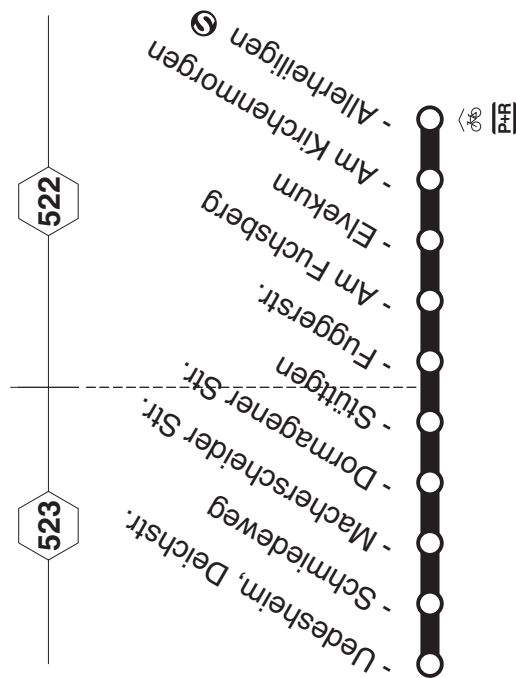

▶ = fährt nur in den Schulferien

TB850

TB850

TB850

montags bis freitags

Haltestellen	Abfahrtszeiten														
	☉	☉	☉	☉	☉	☉	☉	☉	☉	☉	☉	☉	☉	☉	
Neuss Deichstr.	4.50	5.50	6.10	6.30	6.50	7.50	8.10	8.30	8.50	10.30	13.30	14.30	16.50	17.10	17.30
- Schmiedeweg	51	51	11	31	51	51	11	31	51	31	31	31	51	11	31
- Macherscheider Str.	52	52	12	32	52	52	12	32	52	32	32	32	52	12	32
- Dormagener Str.	53	53	13	33	53	53	13	33	53	33	33	33	53	13	33
- Stütgen	54	54	14	34	54	54	14	34	54	34	34	34	54	14	34
- Fuggerstr.	55	55	15	35	55	55	15	35	55	35	35	35	55	15	35
- Am Fuchsberg	4.57	5.57	6.17	6.37	6.57	7.57	8.17	8.37	8.57	10.37	13.37	14.37	16.57	17.17	17.37
- Eivekum (Bstg 1)					6.59	7.59									
- Eivekum (Bstg 1 K30)	4.59	5.59	6.19	6.39			8.19	8.39	8.59	10.39	13.39	14.39	16.59	17.19	17.39
- Am Kirchenmorgen	5.00	6.00	6.20	6.40	7.00	8.00	8.20	8.40	9.00	10.40	13.40	14.40	17.00	20	40
- Allerheiligen ☉ (Bstg 1)															17.21
- Allerheiligen ☉ (Bstg 3)	5.01	6.01	6.21	6.41	7.01	8.01	8.21	8.41	9.01	10.41	13.41	14.41	17.01		