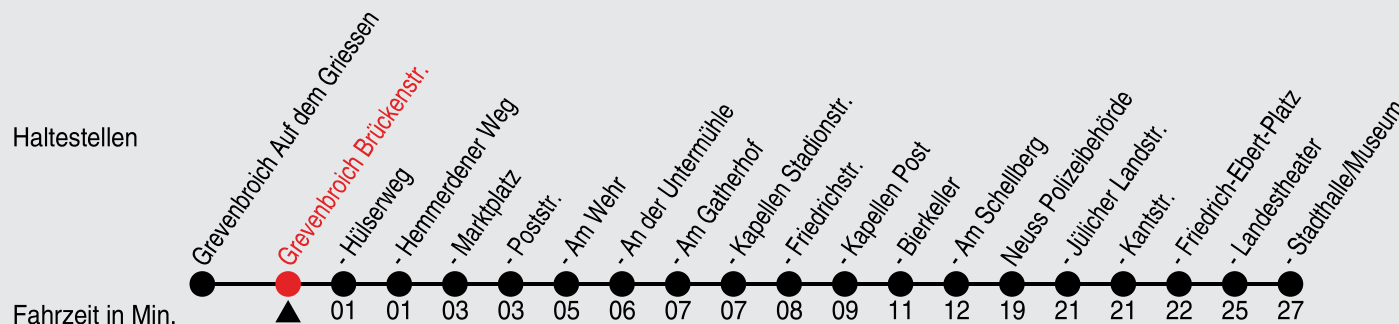

Fahrplan

stadtwerke
neuss

Gültig ab 08.01.2024

Alle Angaben ohne Gewähr

20007/1 Brückenstr. 60-858-j24-1-R

858

Richtung: Neuss, Stadthalle

QR-Code scannen, Abfahrtsmonitor auf ihrem Handy ansehen