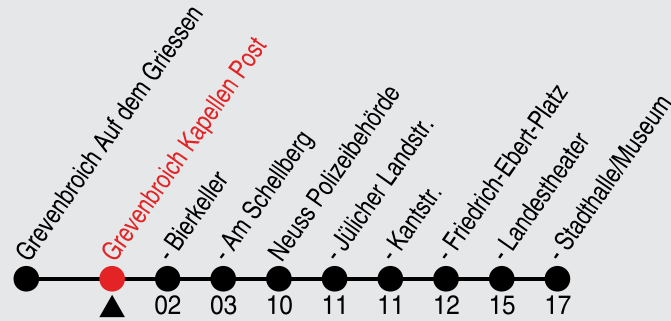

Fahrplan

stadtwerke
neuss

Gültig ab 08.01.2024

Alle Angaben ohne Gewähr

20710/1 Kapellen Post 60-858-j24-1-R

858

Richtung: Neuss, Stadthalle

QR-Code scannen, Abfahrtsmonitor auf ihrem Handy ansehen

Haltestellen

Fahrzeit in Min.

Uhr montags - freitags	
5	33
6	03
7	42
8	12
9	37
10	37
11	37
12	07
13	07 37
14	37
15	37
16	37
17	37
18	37
19	37
20	38

Uhr samstags	
5	53
6	
7	
8	08
9	
10	08
11	
12	08
13	
14	08
15	
16	08
17	
18	08
19	
20	08

Am 24., 25., 31. Dezember und 1. Januar gilt ein Sonderfahrplan, den Sie in swn-Fahrzeugen und -KundenCenter erhalten.

08006 50 40 30*: Die Schlaue Nummer für eine persönliche Fahrplan- und Tarifauskunft, sowie auf Wunsch wertvolle Informationen zum Nahverkehr. *Kostenfrei aus allen deutschen Netzen