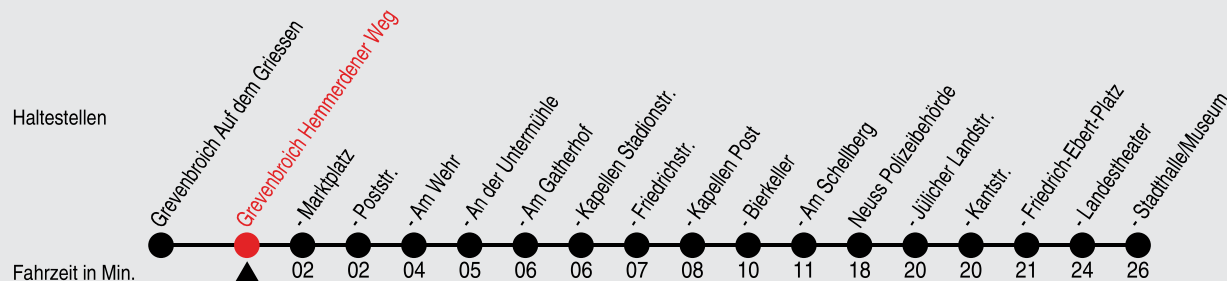

Fahrplan

stadtwerke
neuss

Gültig ab 08.01.2024

Alle Angaben ohne Gewähr

20008/1 Hemmerdener Weg 60-858-j24-1-R

858

Richtung: Neuss, Stadthalle

QR-Code scannen, Abfahrtsmonitor auf ihrem Handy ansehen