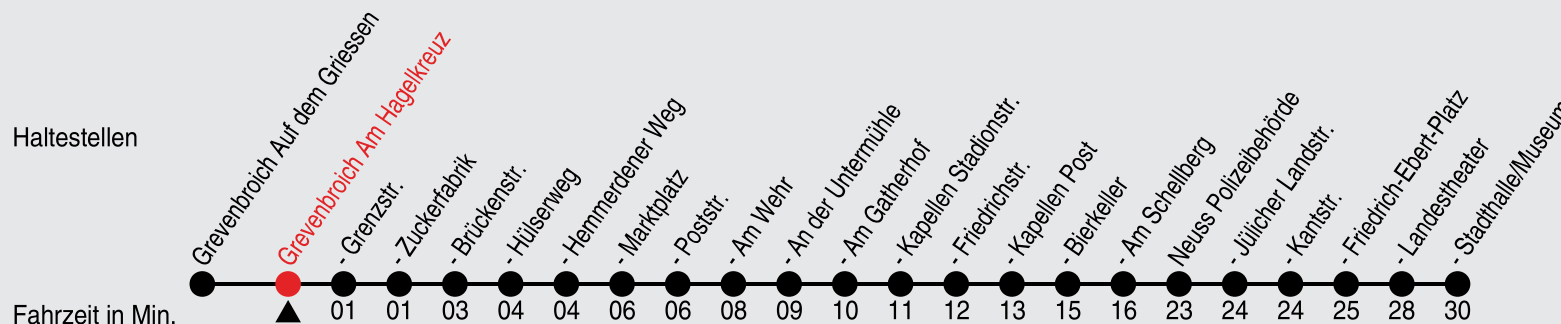

Fahrplan

stadtwerke
neuss

Gültig ab 08.01.2024

Alle Angaben ohne Gewähr

20005/1 Am Hagelkreuz 60-858-j24-1-R

858

Richtung: Neuss, Stadthalle

QR-Code scannen, Abfahrtsmonitor auf ihrem Handy ansehen