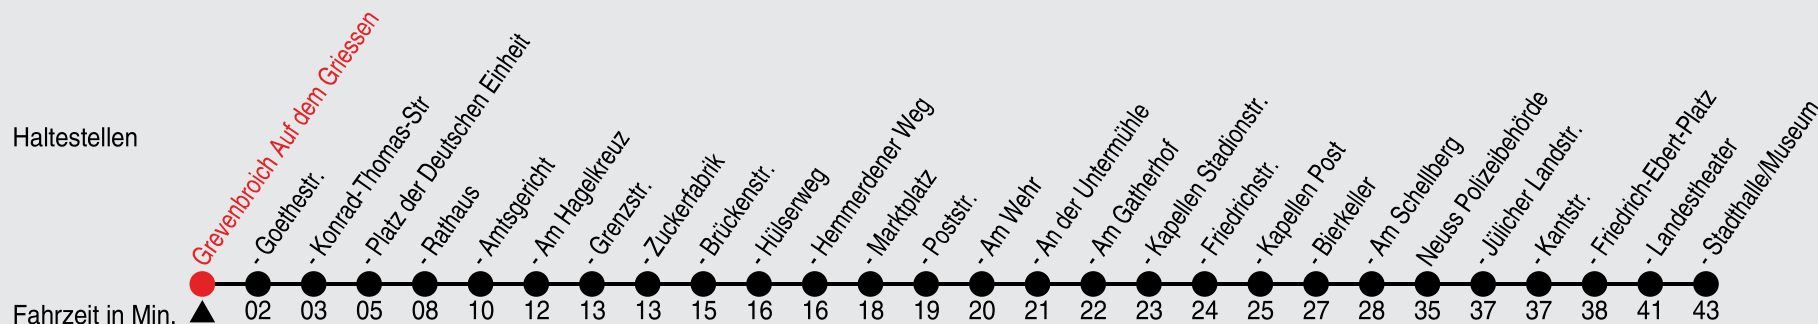

Fahrplan

stadtwerke
neuss

Gültig ab 08.01.2024

Alle Angaben ohne Gewähr

20161/1 Auf dem Griessen 60-858-j24-1-R

858

Richtung: Neuss, Stadthalle

QR-Code scannen, Abfahrtsmonitor auf ihrem Handy ansehen