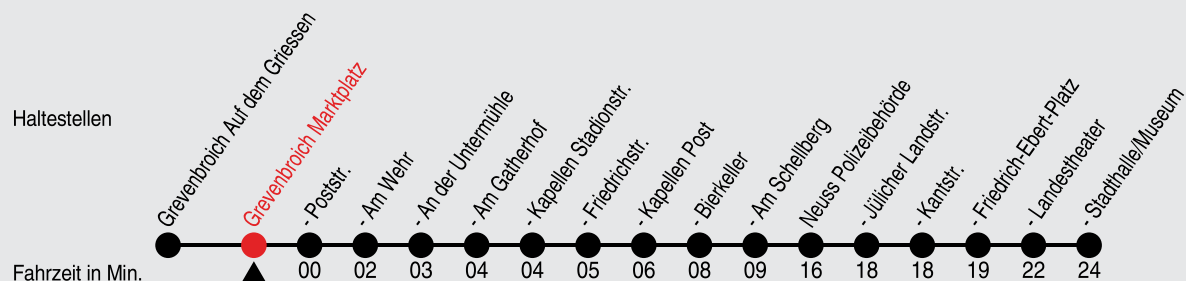

Fahrplan

stadtwerke
neuss

Gültig ab 08.01.2024

Alle Angaben ohne Gewähr

20009/1 Marktplatz 60-858-j24-1-R

858

Richtung: Neuss, Stadthalle

QR-Code scannen, Abfahrtsmonitor auf ihrem Handy ansehen