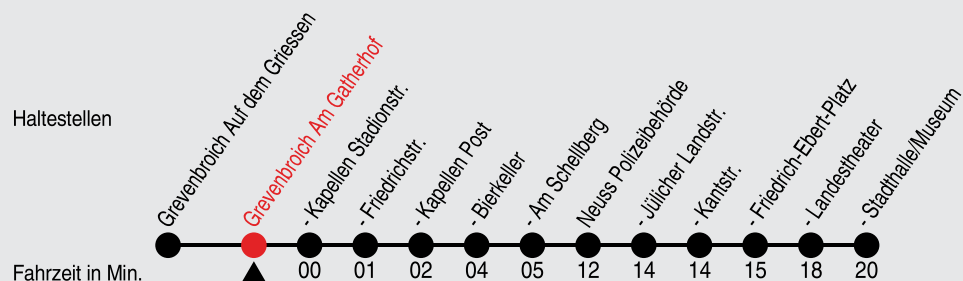

Fahrplan

stadtwerke
neuss

Gültig ab 08.01.2024

Alle Angaben ohne Gewähr

20011/1 Am Gatherhof 60-858-j24-1-R

858

Richtung: Neuss, Stadthalle

QR-Code scannen, Abfahrtsmonitor auf ihrem Handy ansehen