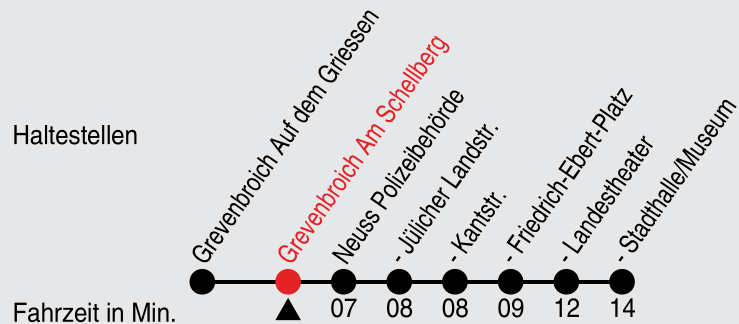

Fahrplan

stadtwerke
neuss

Gültig ab 08.01.2024

Alle Angaben ohne Gewähr

20608/1 Am Schellberg 60-858-j24-1-R

858

Richtung: Neuss, Stadthalle

QR-Code scannen, Abfahrtsmonitor auf ihrem Handy ansehen