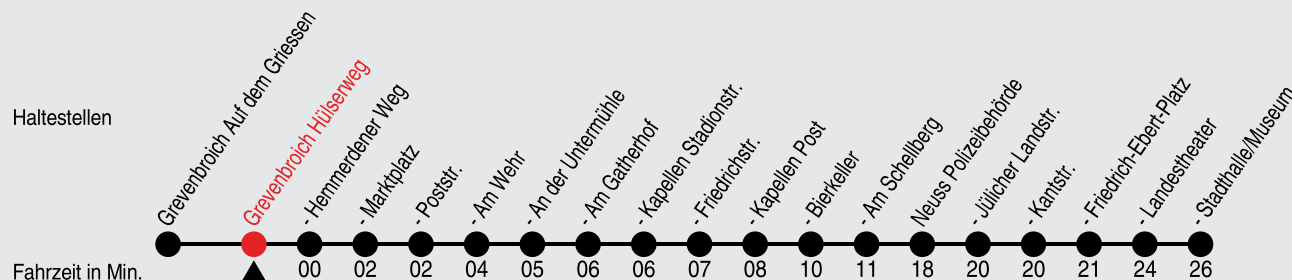

Fahrplan

stadtwerke
neuss

Gültig ab 08.01.2024

Alle Angaben ohne Gewähr

20726/1 Hülsenerweg 60-858-j24-1-R

858

Richtung: Neuss, Stadthalle

QR-Code scannen, Abfahrtsmonitor auf ihrem Handy ansehen