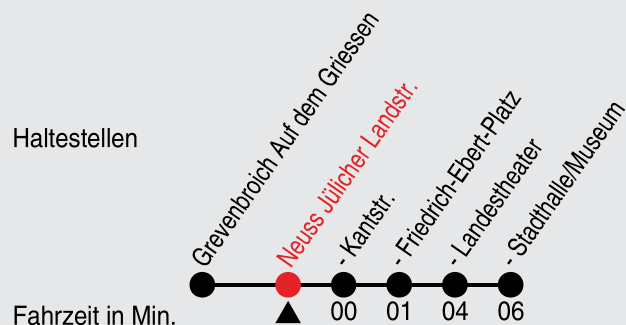

Gültig ab 08.01.2024

Alle Angaben ohne Gewähr

20067/1 Jülicher Landstr. 60-858-j24-1-R

858 Richtung: Neuss, Stadthalle

QR-Code scannen, Abfahrtsmonitor auf ihrem Handy ansehen

Uhr montags - freitags	
5	44
6	14
7	54
8	24
9	49
10	49
11	49
12	19
13	19 49
14	49
15	49
16	49
17	49
18	49
19	49
20	49