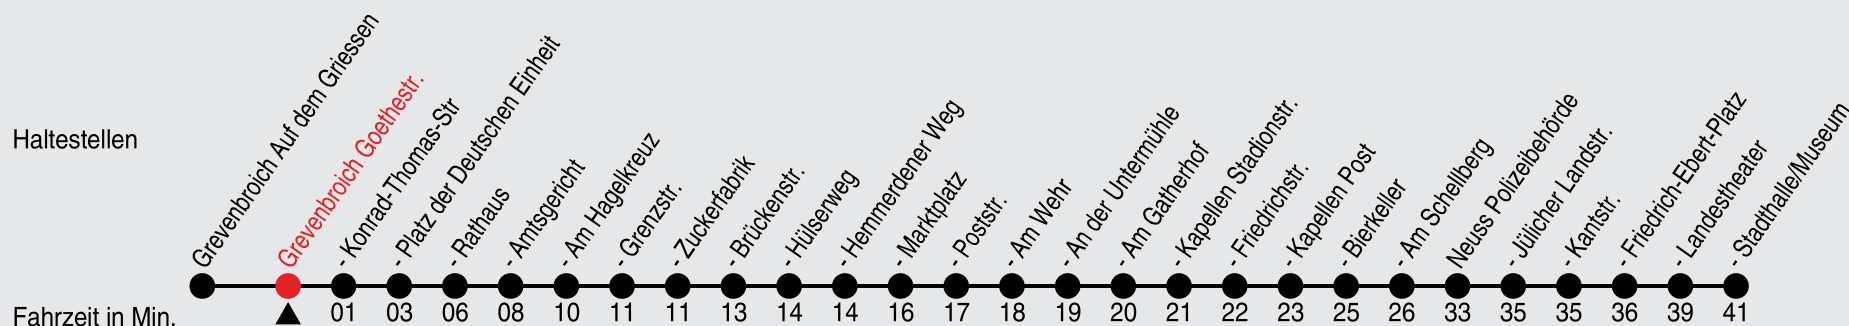

Fahrplan

stadtwerke
neuss

Gültig ab 08.01.2024

Alle Angaben ohne Gewähr

20021/1 Goethestr. 60-858-j24-1-R

858

Richtung: Neuss, Stadthalle

QR-Code scannen, Abfahrtsmonitor auf ihrem Handy ansehen