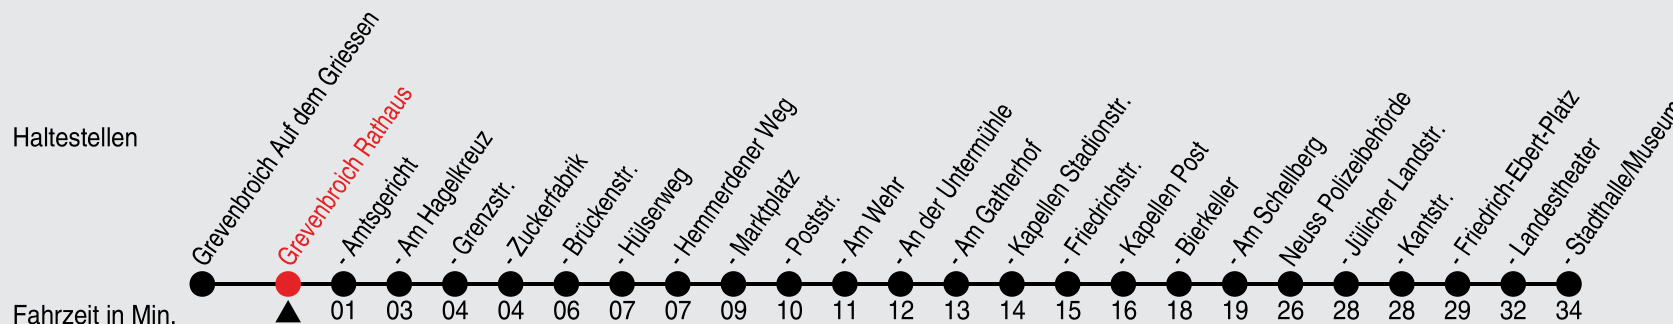

Fahrplan

stadtwerke
neuss

Gültig ab 08.01.2024

Alle Angaben ohne Gewähr

20003/1 Rathaus 60-858-j24-1-R

858

Richtung: Neuss, Stadthalle

QR-Code scannen, Abfahrtsmonitor auf ihrem Handy ansehen