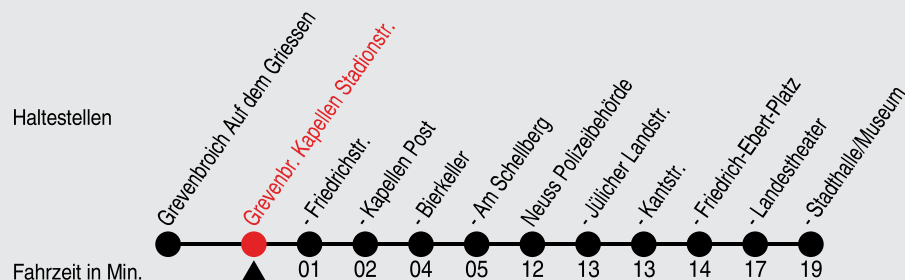

Fahrplan

stadtwerke
neuss

Gültig ab 08.01.2024

Alle Angaben ohne Gewähr

20477/1 Kapellen Stadionstr. 60-858-j24-1-R

858

Richtung: Neuss, Stadthalle

QR-Code scannen, Abfahrtsmonitor auf ihrem Handy ansehen