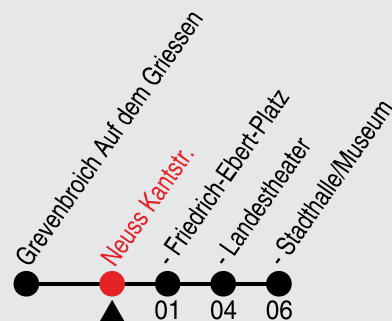

Gültig ab 08.01.2024

Alle Angaben ohne Gewähr

20066/1 Kantstr. 60-858-j24-1-R

858

Richtung: Neuss, Stadthalle

QR-Code scannen, Abfahrtsmonitor auf ihrem Handy ansehen

Haltestellen

Fahrzeit in Min.