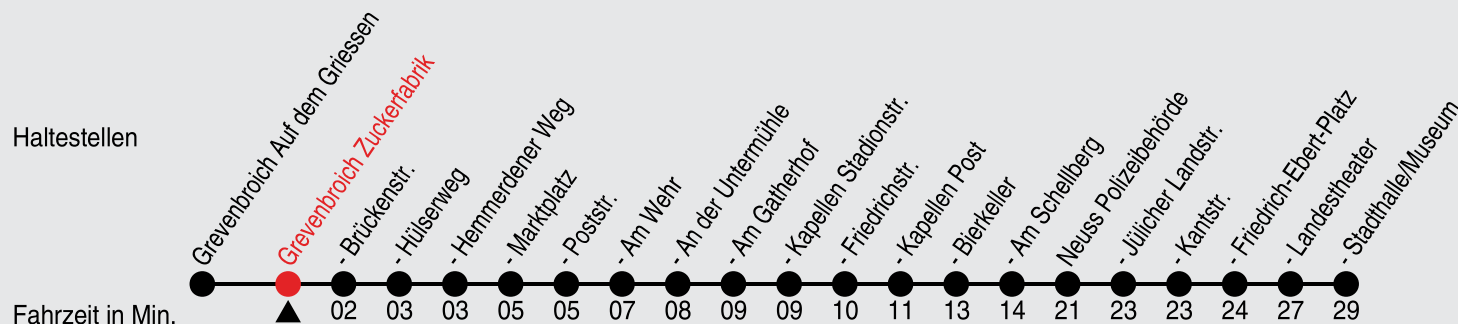

Fahrplan

stadtwerke
neuss

Gültig ab 08.01.2024

Alle Angaben ohne Gewähr

20006/1 Zuckerfabrik 60-858-j24-1-R

858

Richtung: Neuss, Stadthalle

QR-Code scannen, Abfahrtsmonitor auf ihrem Handy ansehen