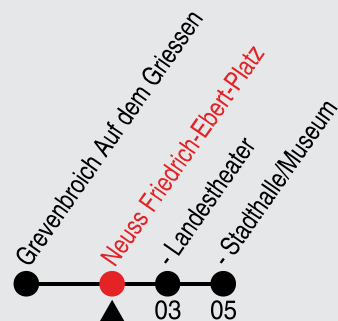

Fahrplan

stadtwerke
neuss

Gültig ab 08.01.2024

Alle Angaben ohne Gewähr

20064/2 Friedrich-Ebert-Platz 60-858-j24-1-R

858

Richtung: Neuss, Stadthalle

QR-Code scannen, Abfahrtsmonitor auf ihrem Handy ansehen

Haltestellen

Fahrzeit in Min.

Uhr montags - freitags	
5	45
6	15
7	55
8	25
9	50
10	50
11	50
12	20
13	20 50
14	50
15	50
16	50
17	50
18	50
19	50
20	50

Uhr samstags	
5	
6	05
7	
8	20
9	
10	20
11	
12	20
13	
14	20
15	
16	20
17	
18	20
19	
20	20

Am 24., 25., 31. Dezember und 1. Januar gilt ein Sonderfahrplan, den Sie in swn-Fahrzeugen und -KundenCenter erhalten.

08006 50 40 30*: Die Schlaue Nummer für eine persönliche Fahrplan- und Tarifauskunft, sowie auf Wunsch wertvolle Informationen zum Nahverkehr. *Kostenfrei aus allen deutschen Netzen