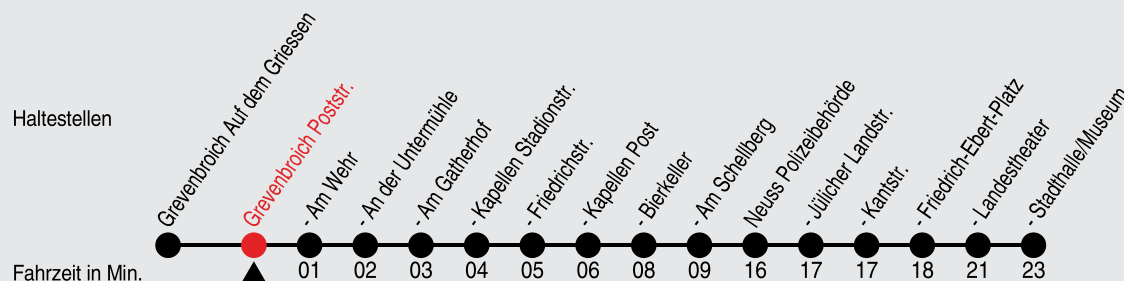

Fahrplan

stadtwerke
neuss

Gültig ab 08.01.2024

Alle Angaben ohne Gewähr

20701/1 Poststr. 60-858-j24-1-R

858

Richtung: Neuss, Stadthalle

QR-Code scannen, Abfahrtsmonitor auf ihrem Handy ansehen