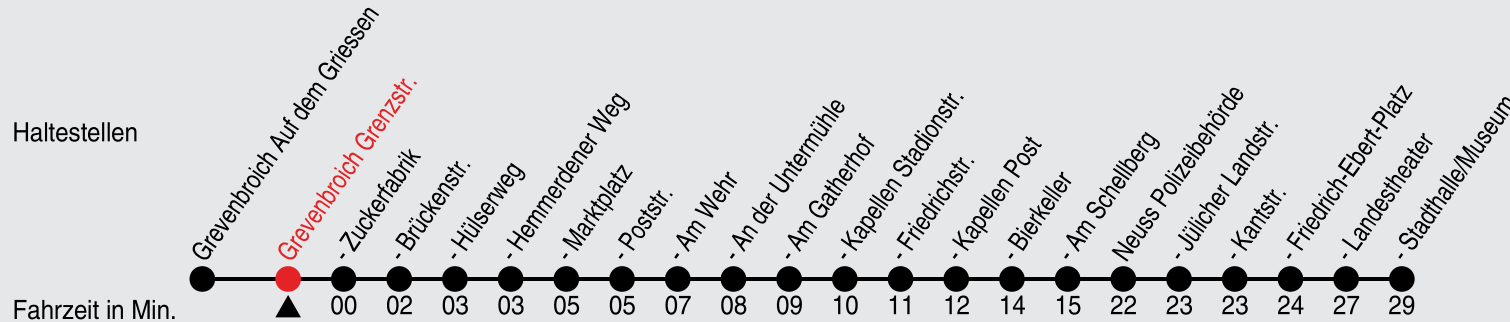

Fahrplan

stadtwerke
neuss

Gültig ab 08.01.2024

Alle Angaben ohne Gewähr

20609/1 Grenzstr. 60-858-j24-1-R

858

Richtung: Neuss, Stadthalle

QR-Code scannen, Abfahrtsmonitor auf ihrem Handy ansehen