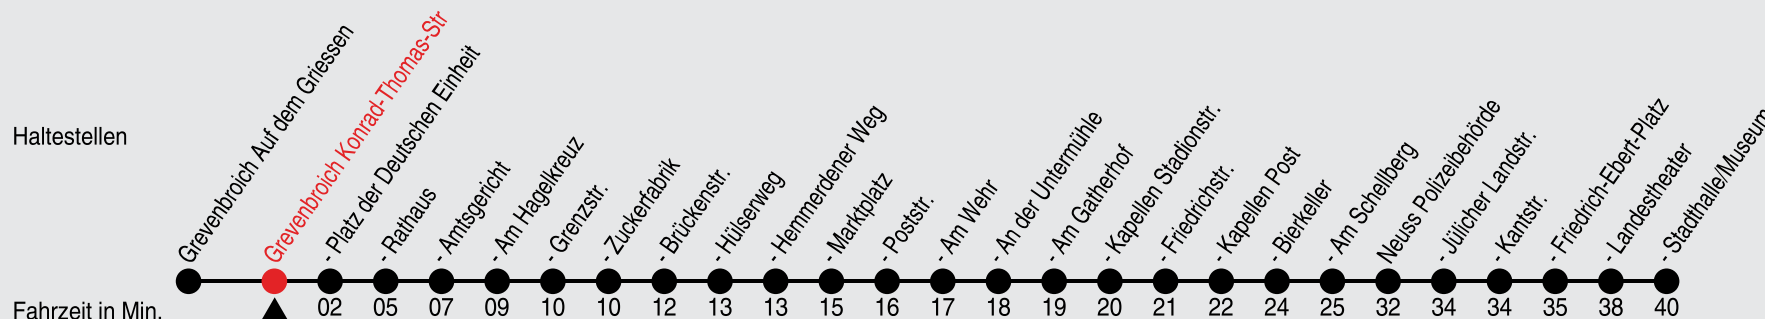

Fahrplan

stadtwerke
neuss

Gültig ab 08.01.2024

Alle Angaben ohne Gewähr

20535/1 Konrad-Thomas-Str 60-858-j24-1-R

858

Richtung: Neuss, Stadthalle

QR-Code scannen, Abfahrtsmonitor auf ihrem Handy ansehen