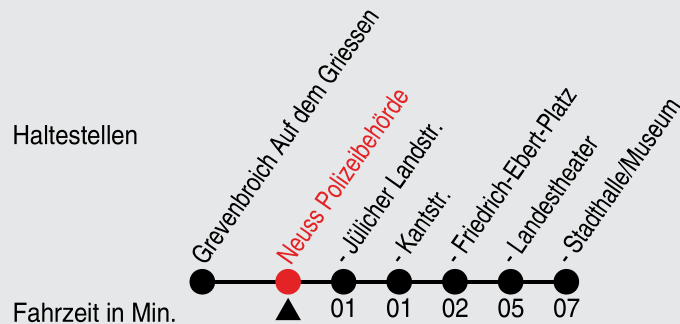

Fahrplan

858

Richtung: Neuss, Stadthalle

QR-Code scannen, Abfahrtsmonitor auf ihrem Handy ansehen

Uhr montags - freitags	
5	43
6	13
7	52
8	22
9	47
10	47
11	47
12	17
13	17 47
14	47
15	47
16	47
17	47
18	47
19	47
20	48