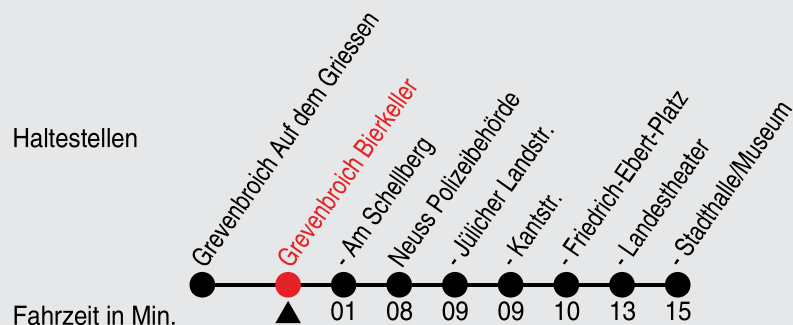

Fahrplan

stadtwerke
neuss

Gültig ab 08.01.2024

Alle Angaben ohne Gewähr

20163/1 Bierkeller 60-858-j24-1-R

858

Richtung: Neuss, Stadthalle

QR-Code scannen, Abfahrtsmonitor auf ihrem Handy ansehen