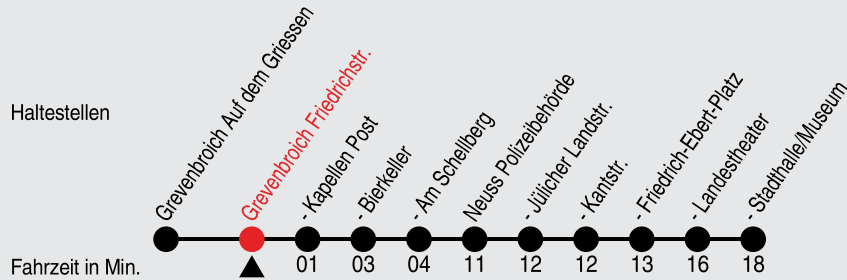

Fahrplan

stadtwerke
neuss

Gültig ab 08.01.2024

Alle Angaben ohne Gewähr

20012/1 Friedrichstr. 60-858-j24-1-R

858

Richtung: Neuss, Stadthalle

QR-Code scannen, Abfahrtsmonitor auf ihrem Handy ansehen