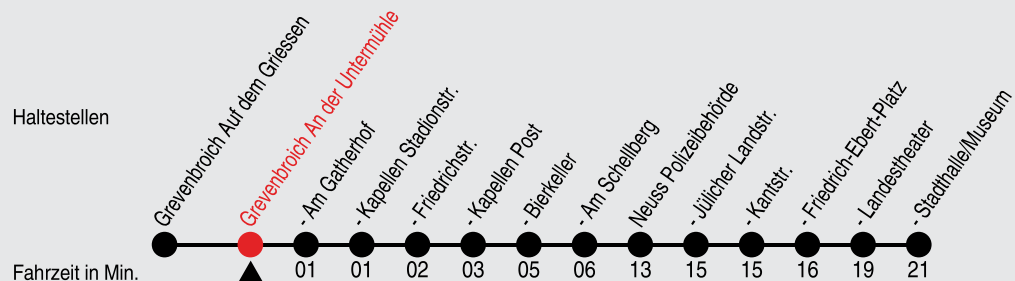

Fahrplan

stadtwerke
neuss

Gültig ab 08.01.2024

Alle Angaben ohne Gewähr

20029/1 An der Untermühle 60-858-j24-1-R

858 Richtung: Neuss, Stadthalle

QR-Code scannen, Abfahrtsmonitor auf ihrem Handy ansehen

Uhr	montags - freitags	
5	30	
6	00	
7	38	
8	08	
9	33	
10	33	
11	33	
12	03	
13	03	33
14	33	
15	33	
16	33	
17	33	
18	33	
19	33	
20	35	
21	05 ^A	