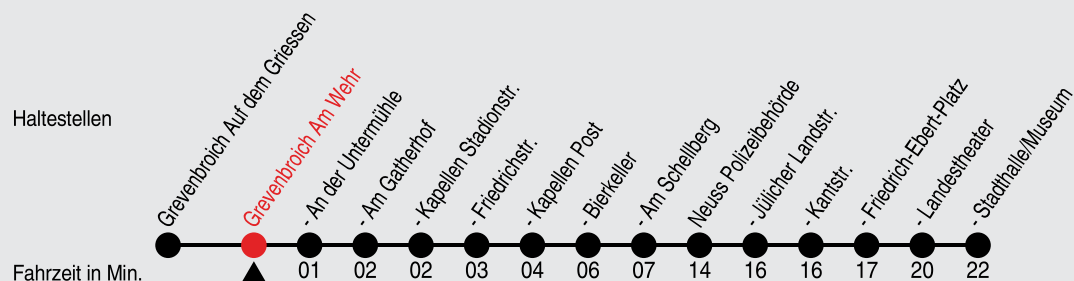

Fahrplan

stadtwerke
neuss

Gültig ab 08.01.2024

Alle Angaben ohne Gewähr

20010/1 Am Wehr 60-858-j24-1-R

858

Richtung: Neuss, Stadthalle

QR-Code scannen, Abfahrtsmonitor auf ihrem Handy ansehen