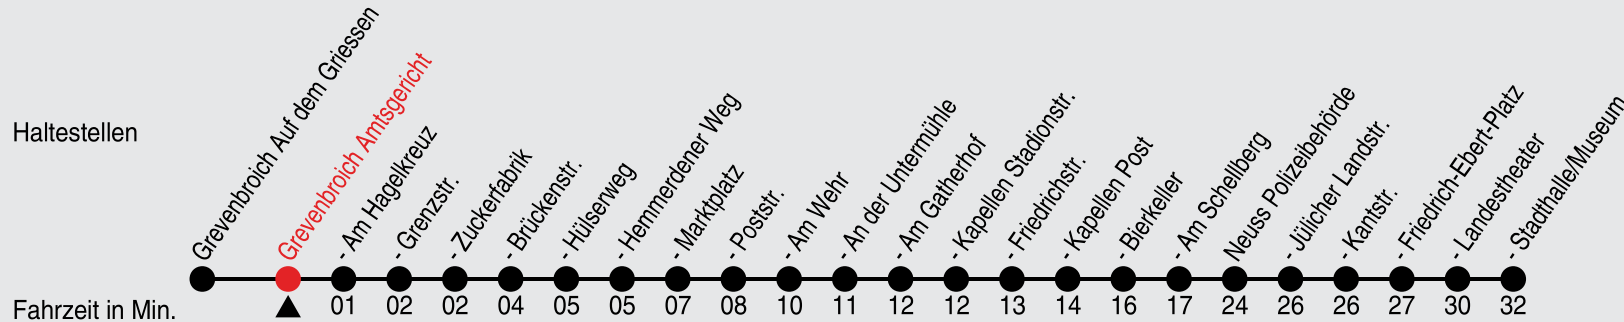

Fahrplan

stadtwerke
neuss

Gültig ab 08.01.2024

Alle Angaben ohne Gewähr

20004/1 Amtsgericht 60-858-j24-1-R

858

Richtung: Neuss, Stadthalle

QR-Code scannen, Abfahrtsmonitor auf ihrem Handy ansehen