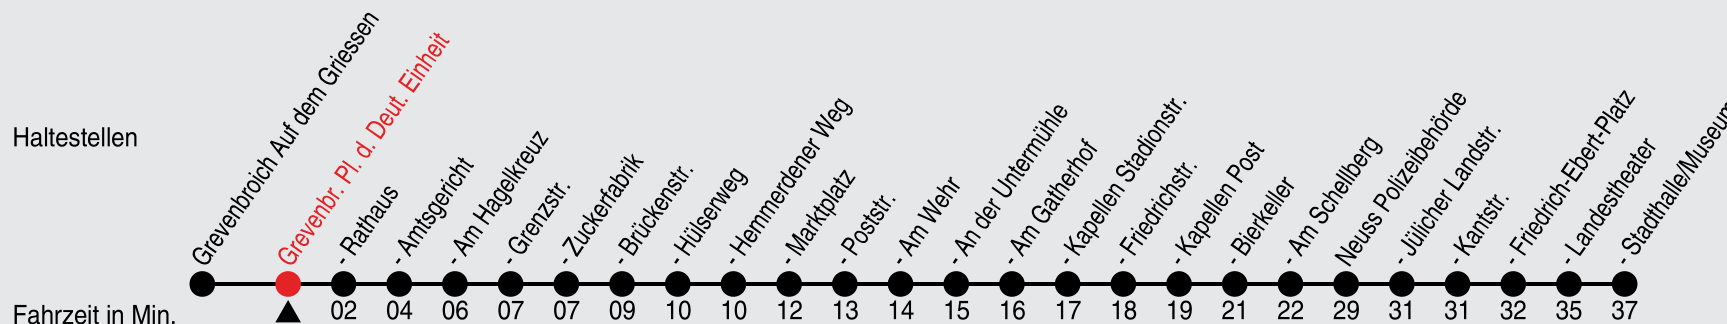

Fahrplan

stadtwerke
neuss

Gültig ab 08.01.2024

Alle Angaben ohne Gewähr

20002/1 Platz der Deutschen Einheit 60-858-j24-1-R

858

Richtung: Neuss, Stadthalle

QR-Code scannen, Abfahrtsmonitor auf ihrem Handy ansehen