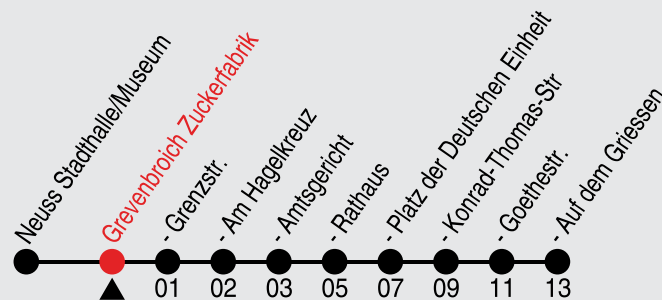

# 858

Richtung: Grevenbroich, Auf dem Griessen

QR-Code scannen, Abfahrtsmonitor auf ihrem Handy ansehen

Haltestellen

Fahrzeit in Min.

Uhr	montags - freitags
5	21
6	29
7	12
8	57
9	27
10	27
11	27
12	27 57
13	57
14	57
15	27
16	27
17	27
18	57
19	27
20	29
21	29