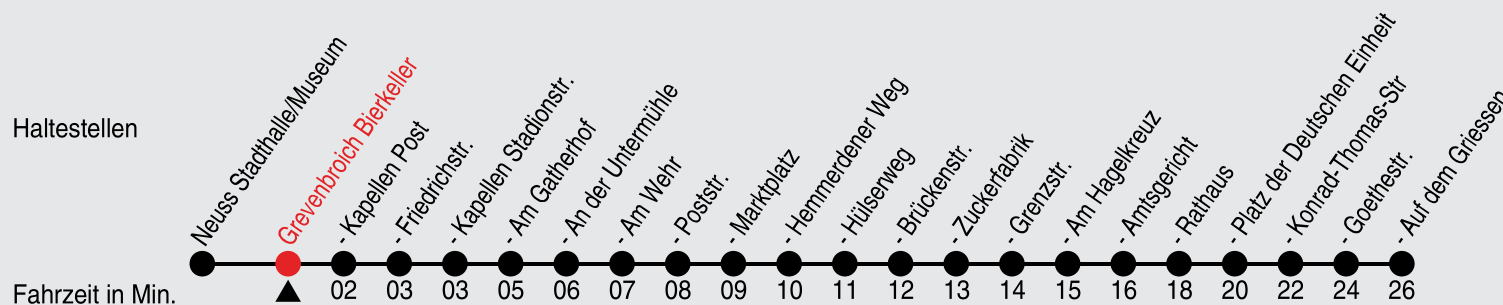

# Fahrplan

stadtwerke  
neuss

Gültig ab 08.01.2024

Alle Angaben ohne Gewähr

20163/2 Bierkeller 60-858-j24-1-H

## 858

Richtung: Grevenbroich, Auf dem Griessen

QR-Code scannen, Abfahrtsmonitor auf ihrem Handy ansehen