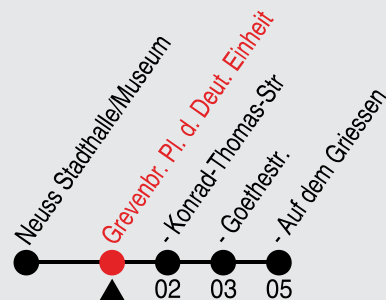

## 858

Richtung: Grevenbroich, Auf dem Griessen

QR-Code scannen, Abfahrtsmonitor auf ihrem Handy ansehen

Haltestellen

Fahrzeit in Min.

Uhr	montags - freitags
5	28
6	36
7	20
8	
9	05 35
10	35
11	35
12	35
13	05
14	05
15	05 35
16	35
17	35
18	
19	05 35
20	36
21	36