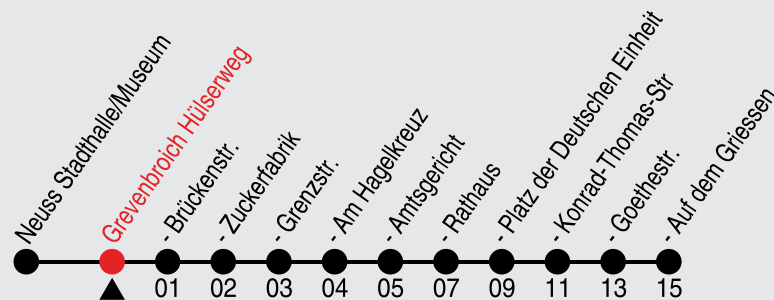

# 858

Richtung: Grevenbroich, Auf dem Griessen

QR-Code scannen, Abfahrtsmonitor auf ihrem Handy ansehen

Haltestellen

Fahrzeit in Min.

Uhr	montags - freitags
5	19
6	27
7	10
8	55
9	25
10	25
11	25
12	25 55
13	55
14	55
15	25
16	25
17	25
18	55
19	25
20	27
21	27