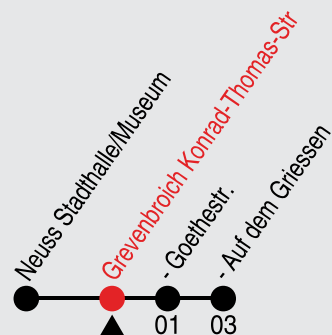

## 858

Richtung: Grevenbroich, Auf dem Griessen

QR-Code scannen, Abfahrtsmonitor auf ihrem Handy ansehen

Haltestellen

Fahrzeit in Min.

Uhr montags - freitags	
5	30
6	38
7	22
8	
9	07 37
10	37
11	37
12	37
13	07
14	07
15	07 37
16	37
17	37
18	
19	07 37
20	38
21	38