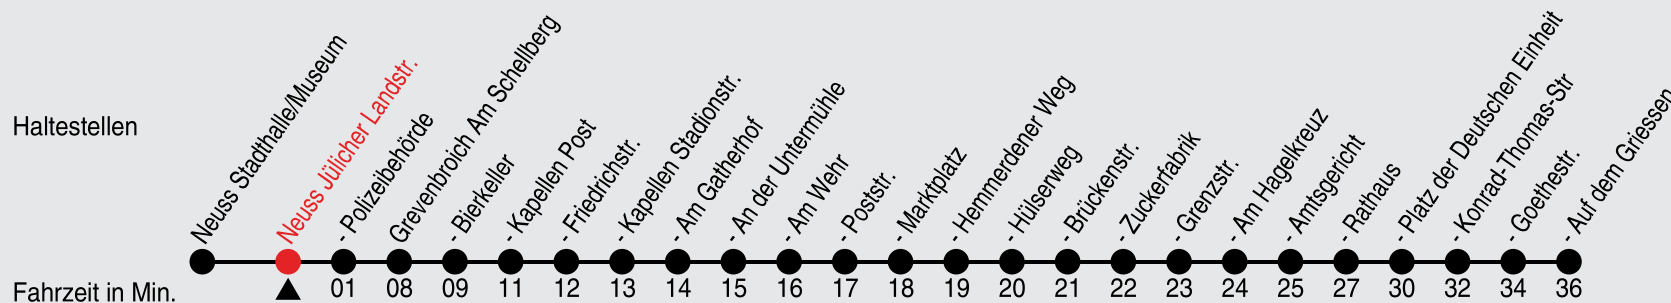

# Fahrplan

stadtwerke  
neuss

Gültig ab 08.01.2024

Alle Angaben ohne Gewähr

20067/2 Jülicher Landstr., 60-858-j24-1-H

## 858

Richtung: Grevenbroich, Auf dem Griessen

QR-Code scannen, Abfahrtsmonitor auf ihrem Handy ansehen

Uhr	montags - freitags
6	07 49
7	
8	34
9	04
10	04
11	04
12	04 34
13	34
14	34
15	04
16	04
17	04
18	34
19	04
20	07
21	07