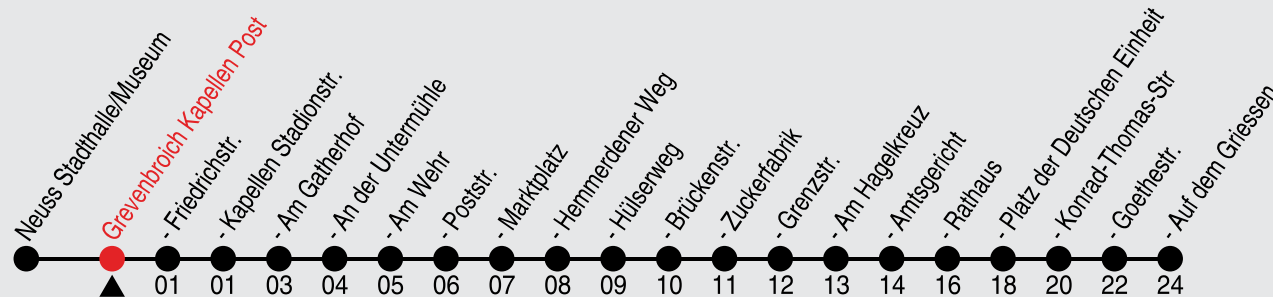

Fahrplan

stadtwerke
neuss

Gültig ab 08.01.2024

Alle Angaben ohne Gewähr

20710/2 Kapellen Post 60-858-j24-1-H

858

Richtung: Grevenbroich, Auf dem Griessen

QR-Code scannen, Abfahrtsmonitor auf ihrem Handy ansehen

Haltestellen

Uhr montags - freitags

5	10
6	18
7	01
8	46
9	16
10	16
11	16
12	16 46
13	46
14	46
15	16
16	16
17	16
18	46
19	16
20	18
21	18

Uhr samstags

5	
6	52
7	
8	52
9	
10	52
11	
12	52
13	
14	52
15	
16	52
17	
18	52
19	
20	52
21	

Am 24., 25., 31. Dezember und 1. Januar gilt ein Sonderfahrplan, den Sie in swn-Fahrzeugen und -KundenCenter erhalten.

08006 50 40 30*: Die Schlaue Nummer für eine persönliche Fahrplan- und Tarifauskunft, sowie auf Wunsch wertvolle Informationen zum Nahverkehr. *Kostenfrei aus allen deutschen Netzen