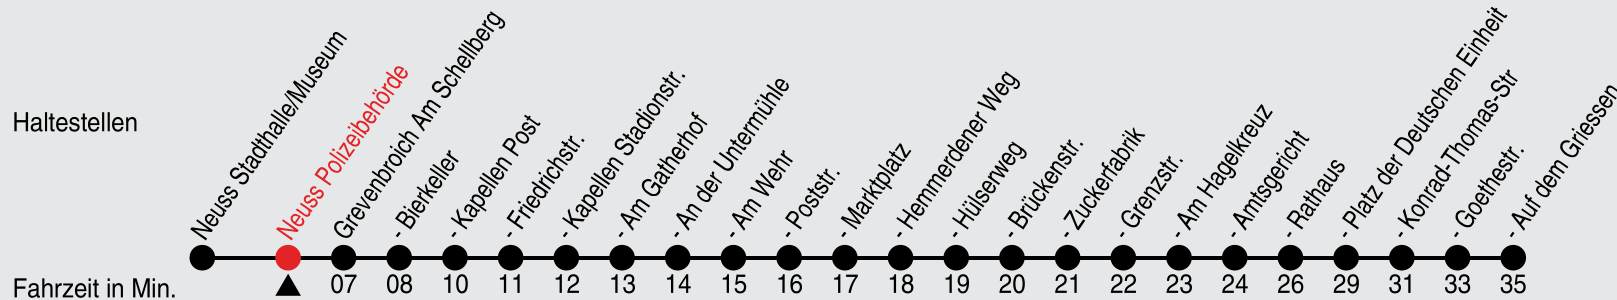

# 858

Richtung: Grevenbroich, Auf dem Griessen

QR-Code scannen, Abfahrtsmonitor auf ihrem Handy ansehen

Uhr	montags - freitags
6	09 50
7	
8	35
9	05
10	05
11	05
12	05 35
13	35
14	35
15	05
16	05
17	05
18	35
19	05
20	09
21	09