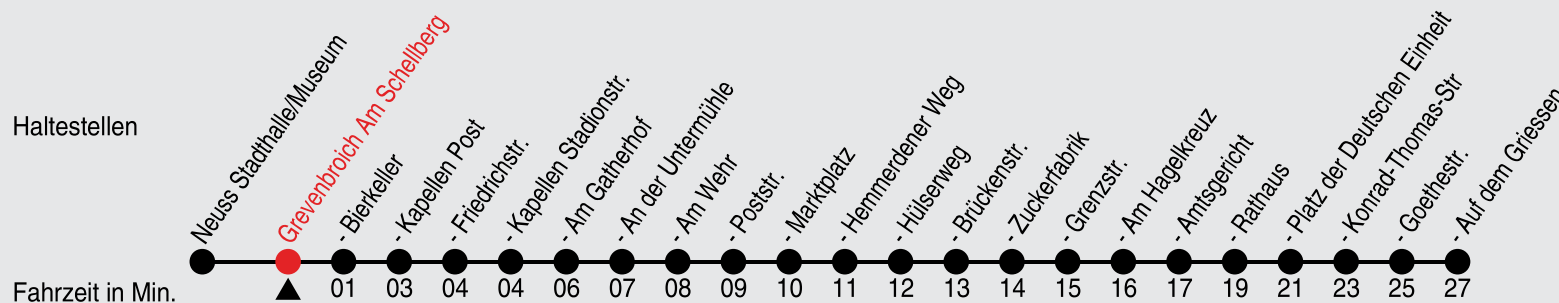

# Fahrplan

stadtwerke  
neuss

Gültig ab 08.01.2024

Alle Angaben ohne Gewähr

20608/2 Am Schellberg 60-858-j24-1-H

## 858

Richtung: Grevenbroich, Auf dem Griessen

QR-Code scannen, Abfahrtsmonitor auf ihrem Handy ansehen

Haltestellen