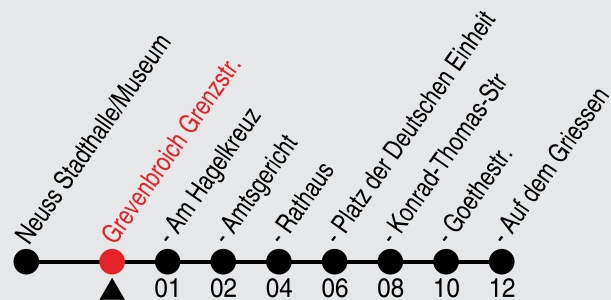

## 858

Richtung: Grevenbroich, Auf dem Griessen

QR-Code scannen, Abfahrtsmonitor auf ihrem Handy ansehen

Haltestellen

Fahrzeit in Min.

Uhr	montags - freitags
5	22
6	30
7	13
8	58
9	28
10	28
11	28
12	28 58
13	58
14	58
15	28
16	28
17	28
18	58
19	28
20	30
21	30