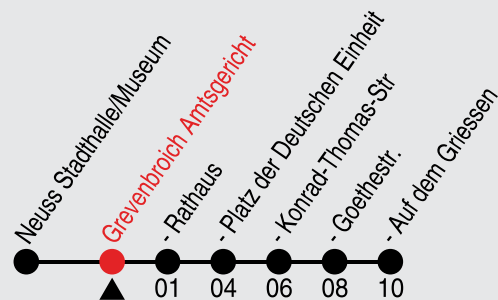

# 858

Richtung: Grevenbroich, Auf dem Griessen

QR-Code scannen, Abfahrtsmonitor auf ihrem Handy ansehen

Haltestellen

Fahrzeit in Min.

Uhr	montags - freitags
5	24
6	32
7	15
8	
9	00 30
10	30
11	30
12	30
13	00
14	00
15	00 30
16	30
17	30
18	
19	00 30
20	32
21	32