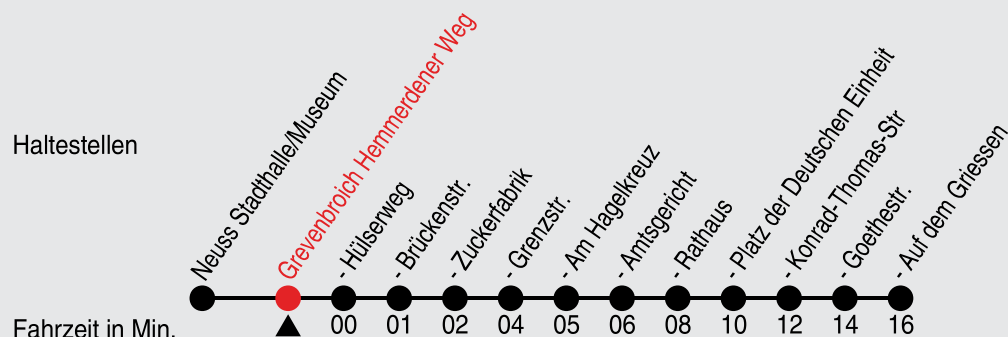

Fahrplan

stadtwerke
neuss

Gültig ab 08.01.2024

Alle Angaben ohne Gewähr

20008/2 Hemmender Weg 60-858-j24-1-H

858

Richtung: Grevenbroich, Auf dem Griessen

QR-Code scannen, Abfahrtsmonitor auf ihrem Handy ansehen

Uhr montags - freitags

5	18
6	26
7	09
8	54
9	24
10	24
11	24
12	24 54
13	54
14	54
15	24
16	24
17	24
18	54
19	24
20	26
21	26

Uhr samstags

5	
6	
7	01
8	
9	01
10	
11	01
12	
13	01
14	
15	01
16	
17	01
18	
19	01
20	
21	01

Am 24., 25., 31. Dezember und 1. Januar gilt ein Sonderfahrplan, den Sie in swn-Fahrzeugen und -KundenCenter erhalten.

08006 50 40 30*: Die Schlaue Nummer für eine persönliche Fahrplan- und Tarifauskunft, sowie auf Wunsch wertvolle Informationen zum Nahverkehr. *Kostenfrei aus allen deutschen Netzen