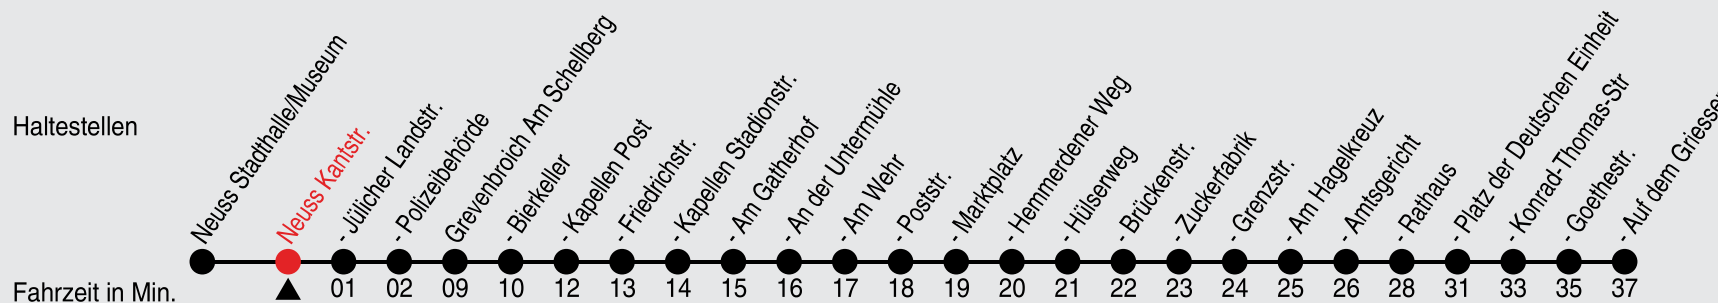

Fahrplan

stadtwerke
neuss

Gültig ab 08.01.2024

Alle Angaben ohne Gewähr

20066/2 Kantstr. 60-858-j24-1-H

858

Richtung: Grevenbroich, Auf dem Griessen

QR-Code scannen, Abfahrtsmonitor auf ihrem Handy ansehen

Haltestellen

Uhr montags - freitags

6	06 48
7	
8	33
9	03
10	03
11	03
12	03 33
13	33
14	33
15	03
16	03
17	03
18	33
19	03
20	06
21	06

Uhr samstags

6	40
7	
8	40
9	
10	40
11	
12	40
13	
14	40
15	
16	40
17	
18	40
19	
20	40
21	

Am 24., 25., 31. Dezember und 1. Januar gilt ein Sonderfahrplan, den Sie in swn-Fahrzeugen und -KundenCenter erhalten.

08006 50 40 30*: Die Schlaue Nummer für eine persönliche Fahrplan- und Tarifauskunft, sowie auf Wunsch wertvolle Informationen zum Nahverkehr. *Kostenfrei aus allen deutschen Netzen