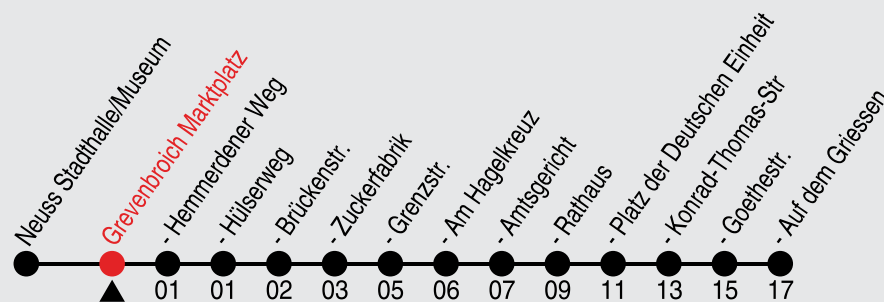

Fahrplan

stadtwerke
neuss

Gültig ab 08.01.2024

Alle Angaben ohne Gewähr

20009/2 Marktplatz 60-858-j24-1-H

858

Richtung: Grevenbroich, Auf dem Griessen

QR-Code scannen, Abfahrtsmonitor auf ihrem Handy ansehen

Haltestellen

Uhr montags - freitags

5	17
6	25
7	08
8	53
9	23
10	23
11	23
12	23 53
13	53
14	53
15	23
16	23
17	23
18	53
19	23
20	25
21	25

Uhr samstags

5	
6	
7	00
8	
9	00
10	
11	00
12	
13	00
14	
15	00
16	
17	00
18	
19	00
20	
21	00

Am 24., 25., 31. Dezember und 1. Januar gilt ein Sonderfahrplan, den Sie in swn-Fahrzeugen und -KundenCenter erhalten.

08006 50 40 30*: Die Schlaue Nummer für eine persönliche Fahrplan- und Tarifauskunft, sowie auf Wunsch wertvolle Informationen zum Nahverkehr. *Kostenfrei aus allen deutschen Netzen