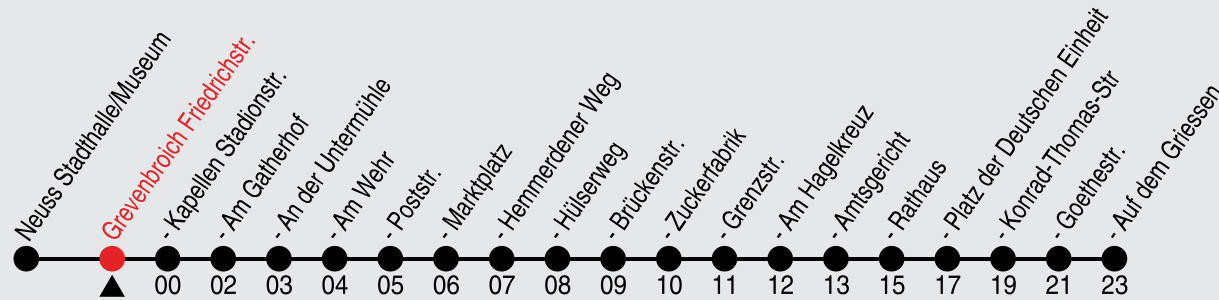

Fahrplan

stadtwerke
neuss

Gültig ab 08.01.2024

Alle Angaben ohne Gewähr

20012/2 Friedrichstr. 60-858-j24-1-H

858

Richtung: Grevenbroich, Auf dem Griessen

QR-Code scannen, Abfahrtsmonitor auf ihrem Handy ansehen

Haltestellen

Fahrzeit in Min.

Uhr	montags - freitags
5	11
6	19
7	02
8	47
9	17
10	17
11	17
12	17 47
13	47
14	47
15	17
16	17
17	17
18	47
19	17
20	19
21	19

Uhr	samstags
5	
6	53
7	
8	53
9	
10	53
11	
12	53
13	
14	53
15	
16	53
17	
18	53
19	
20	53
21	

Am 24., 25., 31. Dezember und 1. Januar gilt ein Sonderfahrplan, den Sie in swn-Fahrzeugen und -KundenCenter erhalten.

08006 50 40 30*: Die Schlaue Nummer für eine persönliche Fahrplan- und Tarifauskunft, sowie auf Wunsch wertvolle Informationen zum Nahverkehr. *Kostenfrei aus allen deutschen Netzen