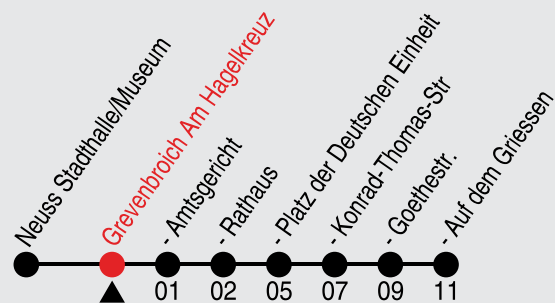

## 858

Richtung: Grevenbroich, Auf dem Griessen

QR-Code scannen, Abfahrtsmonitor auf ihrem Handy ansehen

Haltestellen

Fahrzeit in Min.

Uhr montags - freitags	
5	23
6	31
7	14
8	59
9	29
10	29
11	29
12	29 59
13	59
14	59
15	29
16	29
17	29
18	59
19	29
20	31
21	31