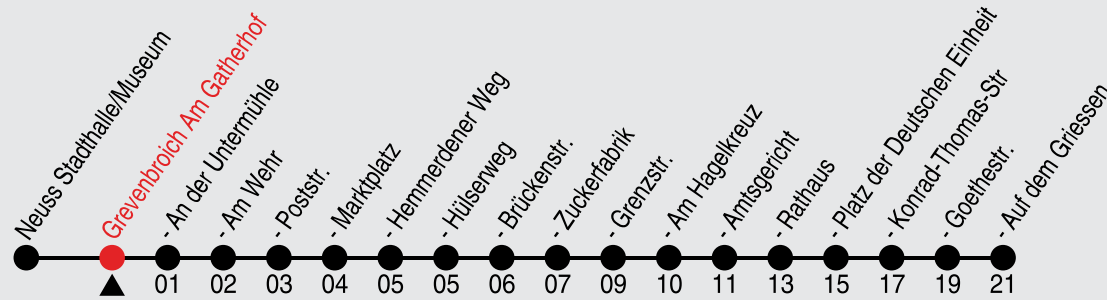

Fahrplan

stadtwerke
neuss

Gültig ab 08.01.2024

Alle Angaben ohne Gewähr

20011/2 Am Gatherhof 60-858-j24-1-H

858

Richtung: Grevenbroich, Auf dem Griessen

QR-Code scannen, Abfahrtsmonitor auf ihrem Handy ansehen

Haltestellen

Fahrzeit in Min.

Uhr	montags - freitags
5	13
6	21
7	04
8	49
9	19
10	19
11	19
12	19 49
13	49
14	49
15	19
16	19
17	19
18	49
19	19
20	21
21	21

Uhr	samstags
5	
6	56
7	
8	56
9	
10	56
11	
12	56
13	
14	56
15	
16	56
17	
18	56
19	
20	56
21	

Am 24., 25., 31. Dezember und 1. Januar gilt ein Sonderfahrplan, den Sie in swn-Fahrzeugen und -KundenCenter erhalten.

08006 50 40 30*: Die Schlaue Nummer für eine persönliche Fahrplan- und Tarifauskunft, sowie auf Wunsch wertvolle Informationen zum Nahverkehr. *Kostenfrei aus allen deutschen Netzen