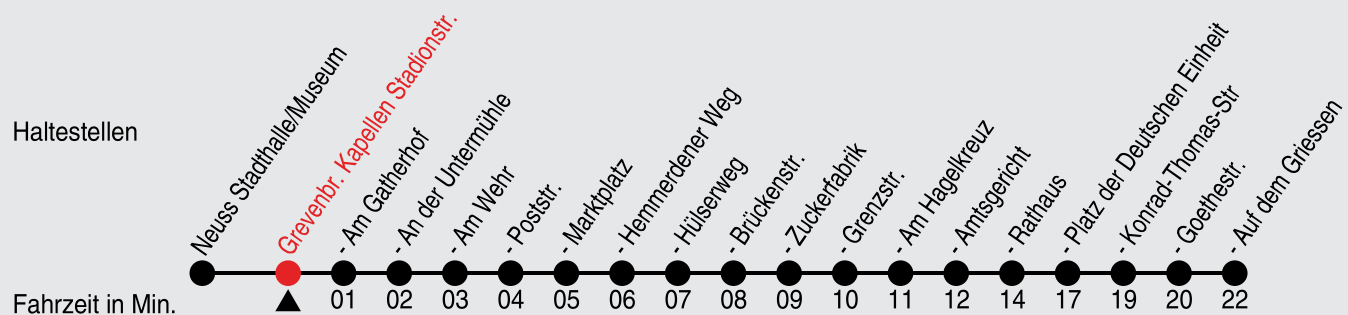

## 858

Richtung: Grevenbroich, Auf dem Griessen

QR-Code scannen, Abfahrtsmonitor auf ihrem Handy ansehen

Uhr	montags - freitags
5	11
6	19
7	03
8	48
9	18
10	18
11	18
12	18 48
13	48
14	48
15	18
16	18
17	18
18	48
19	18
20	19
21	19