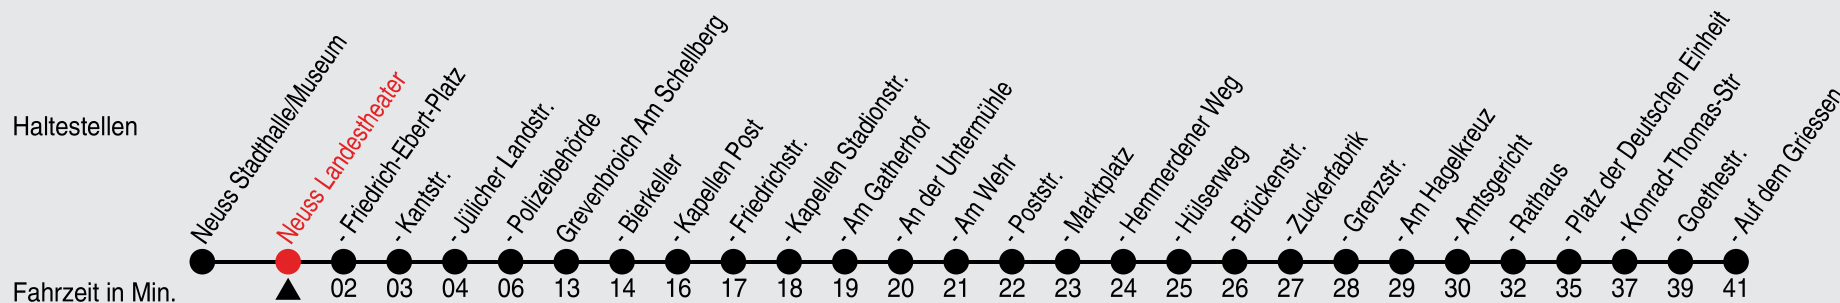

## 858

Richtung: Grevenbroich, Auf dem Griessen

QR-Code scannen, Abfahrtsmonitor auf ihrem Handy ansehen

Uhr	montags - freitags
6	02 44
7	
8	29 59
9	59
10	59
11	59
12	29
13	29
14	29 59
15	59
16	59
17	
18	29 59
19	
20	02
21	02