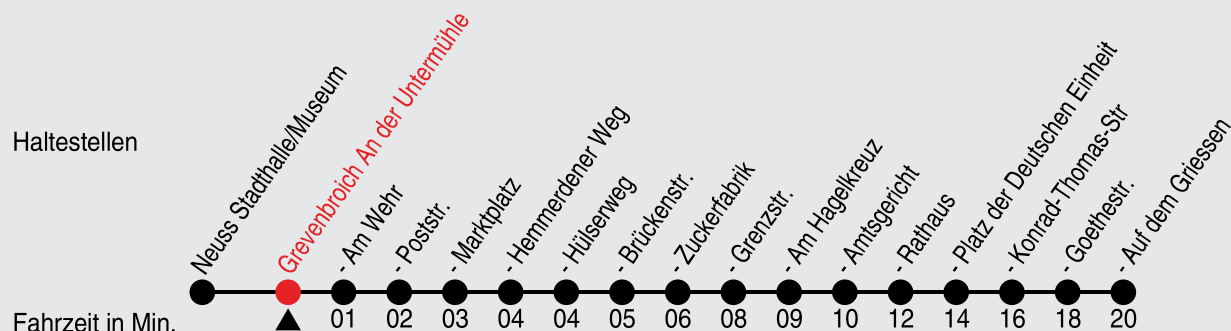

# 858

Richtung: Grevenbroich, Auf dem Griessen

QR-Code scannen, Abfahrtsmonitor auf ihrem Handy ansehen