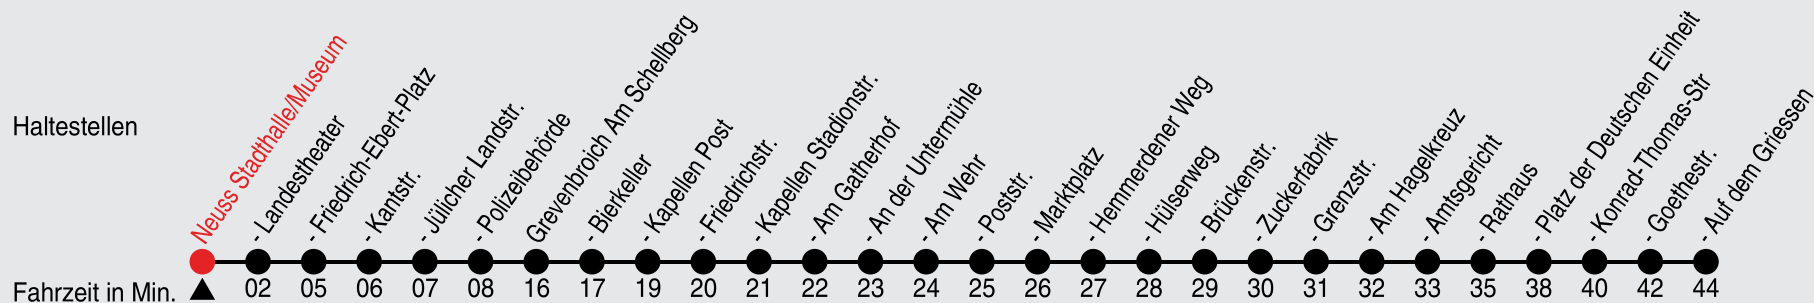

# Fahrplan

stadtwerke  
neuss

Gültig ab 08.01.2024

Alle Angaben ohne Gewähr

20195/2 Stadthalle/Museum 60-858-j24-1-H

## 858

Richtung: Grevenbroich, Auf dem Griessen

QR-Code scannen, Abfahrtsmonitor auf ihrem Handy ansehen

Uhr	montags - freitags
6	00 41
7	
8	26 56
9	56
10	56
11	56
12	26
13	26
14	26 56
15	56
16	56
17	
18	26 56
19	
20	00
21	00