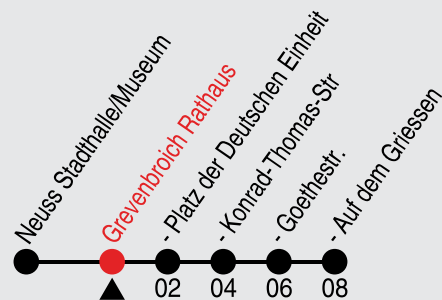

## Richtung: Grevenbroich, Auf dem Griessen

QR-Code scannen, Abfahrtsmonitor auf ihrem Handy ansehen

Haltestellen

Fahrzeit in Min.

Uhr	montags - freitags
5	26
6	34
7	17
8	
9	02 32
10	32
11	32
12	32
13	02
14	02
15	02 32
16	32
17	32
18	
19	02 32
20	34
21	34