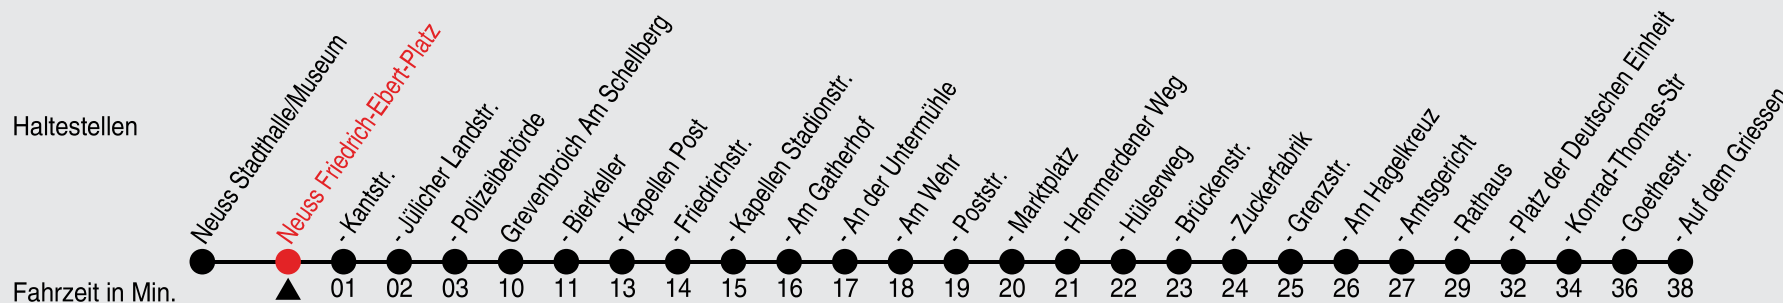

# Fahrplan

stadtwerke  
neuss

Gültig ab 08.01.2024

Alle Angaben ohne Gewähr

20064/3 Friedrich-Ebert-Platz 60-858-j24-1-H

## 858

Richtung: Grevenbroich, Auf dem Griessen

QR-Code scannen, Abfahrtsmonitor auf ihrem Handy ansehen

Uhr	montags - freitags
6	05 47
7	
8	32
9	02
10	02
11	02
12	02 32
13	32
14	32
15	02
16	02
17	02
18	32
19	02
20	05
21	05