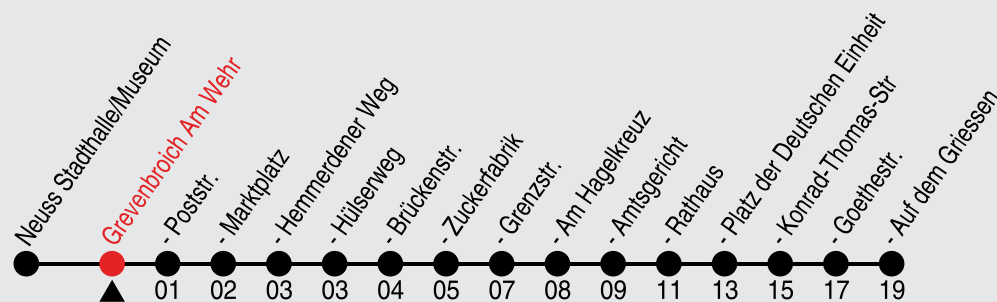

Fahrplan

stadtwerke
neuss

Gültig ab 08.01.2024

Alle Angaben ohne Gewähr

20010/2 Am Wehr 60-858-j24-1-H

858

Richtung: Grevenbroich, Auf dem Griessen

QR-Code scannen, Abfahrtsmonitor auf ihrem Handy ansehen

Haltestellen

Uhr montags - freitags

5	15
6	23
7	06
8	51
9	21
10	21
11	21
12	21 51
13	51
14	51
15	21
16	21
17	21
18	51
19	21
20	23
21	23

Uhr samstags

5	
6	58
7	
8	58
9	
10	58
11	
12	58
13	
14	58
15	
16	58
17	
18	58
19	
20	58
21	

Am 24., 25., 31. Dezember und 1. Januar gilt ein Sonderfahrplan, den Sie in swn-Fahrzeugen und -KundenCenter erhalten.

08006 50 40 30*: Die *Schlaue Nummer* für eine persönliche Fahrplan- und Tarifauskunft, sowie auf Wunsch wertvolle Informationen zum Nahverkehr. *Kostenfrei aus allen deutschen Netzen