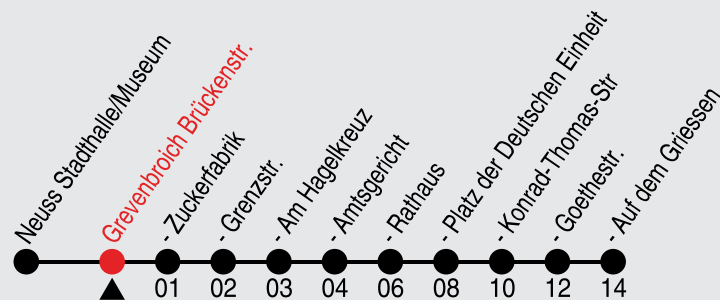

Fahrplan

stadtwerke
neuss

Gültig ab 08.01.2024

Alle Angaben ohne Gewähr

20007/2 Brückenstr. 60-858-j24-1-H

858

Richtung: Grevenbroich, Auf dem Griessen

QR-Code scannen, Abfahrtsmonitor auf ihrem Handy ansehen

Haltestellen

Fahrzeit in Min.

Uhr	montags - freitags
5	20
6	28
7	11
8	56
9	26
10	26
11	26
12	26 56
13	56
14	56
15	26
16	26
17	26
18	56
19	26
20	28
21	28

Uhr	samstags
5	
6	
7	02
8	
9	02
10	
11	02
12	
13	02
14	
15	02
16	
17	02
18	
19	02
20	
21	02

Am 24., 25., 31. Dezember und 1. Januar gilt ein Sonderfahrplan, den Sie in swn-Fahrzeugen und -KundenCenter erhalten.

08006 50 40 30*: Die Schlaue Nummer für eine persönliche Fahrplan- und Tarifauskunft, sowie auf Wunsch wertvolle Informationen zum Nahverkehr. *Kostenfrei aus allen deutschen Netzen