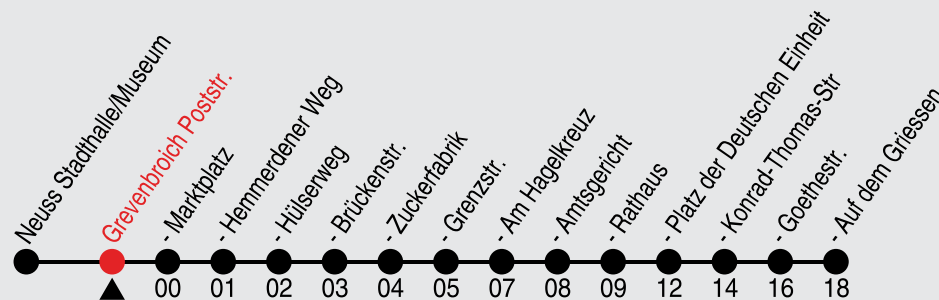

## 858

Richtung: Grevenbroich, Auf dem Griessen

QR-Code scannen, Abfahrtsmonitor auf ihrem Handy ansehen

Haltestellen

Fahrzeit in Min.

Uhr	montags - freitags	
5	16	
6	24	
7	07	
8	52	
9	22	
10	22	
11	22	
12	22	52
13	52	
14	52	
15	22	
16	22	
17	22	
18	52	
19	22	
20	24	
21	24	