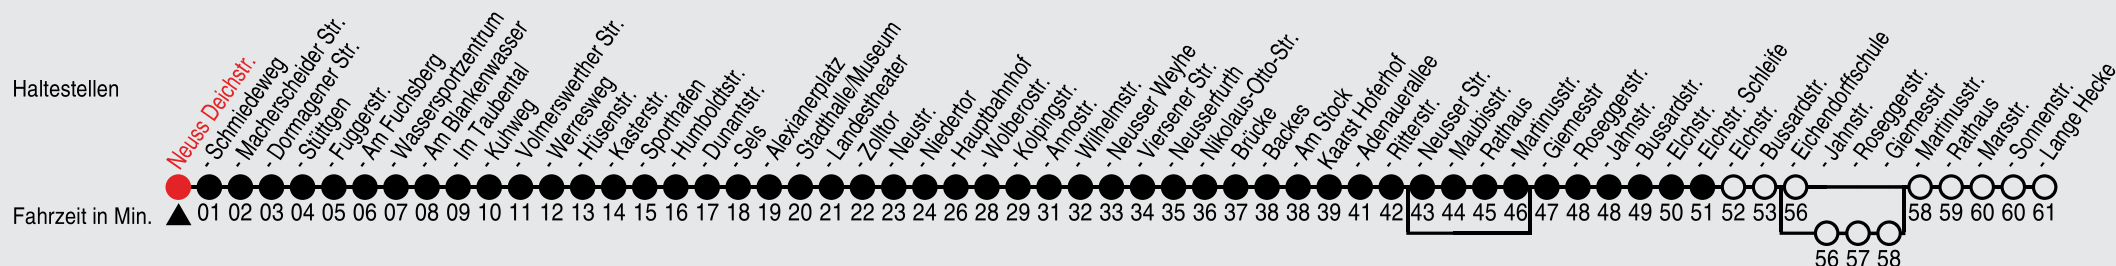

# Fahrplan

stadtwerke  
neuss

Gültig ab 08.01.2024

Alle Angaben ohne Gewähr

20453/ Deichstr. 60-851-j24-1-R

## Richtung: Kaarst, Elchstraße Schleife

QR-Code scannen, Abfahrtsmonitor auf ihrem Handy ansehen

Uhr	montags - freitags
4	51 <sup>E</sup>
5	10 <sup>D</sup> 21 <sup>E</sup> 51 <sup>E</sup>
6	21 <sup>E</sup> 51 <sup>E</sup>
7-8	21 <sup>E</sup> 51 <sup>E</sup>
9-11	21 <sup>E</sup> 51 <sup>E</sup>
12-15	21 <sup>E</sup> 51 <sup>E</sup>
16-18	21 <sup>E</sup> 51 <sup>E</sup>
19	21 <sup>E</sup>
20	19 <sup>E</sup>
21-22	19 <sup>E</sup>
23	19
0	19 <sup>G</sup>