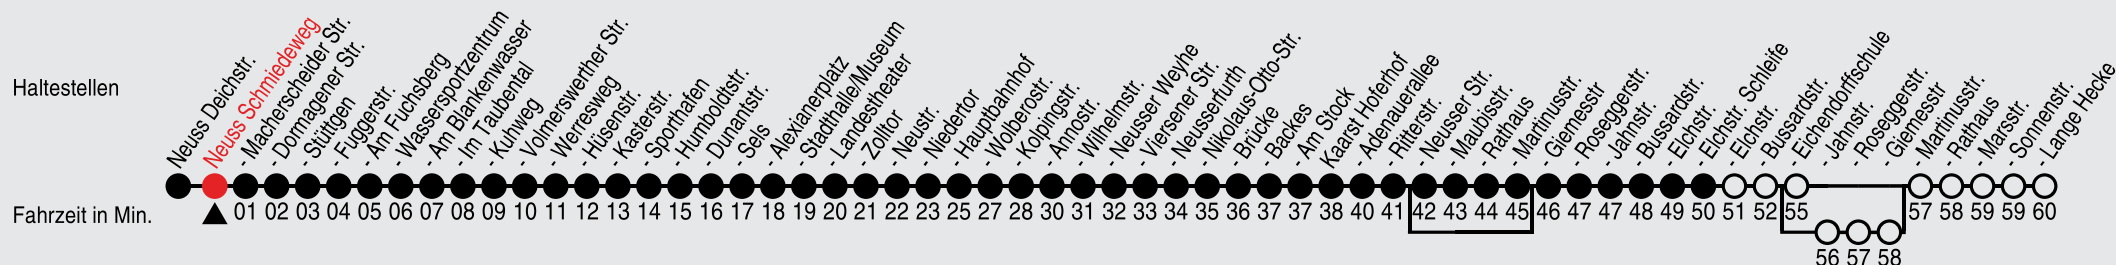

# Fahrplan

stadtwerke  
neuss

Gültig ab 08.01.2024

Alle Angaben ohne Gewähr

20469/2 Schriedeweg 60-851-j24-1-R

## 851 Richtung: Kaarst, Elchstraße Schleife

QR-Code scannen, Abfahrtsmonitor auf ihrem Handy ansehen

Uhr	montags - freitags
4	52 <sup>E</sup>
5	11 <sup>D</sup> 22 <sup>E</sup> 52 <sup>E</sup>
6	22 <sup>E</sup> 52 <sup>E</sup>
7-8	22 <sup>E</sup> 52 <sup>E</sup>
9-11	22 <sup>E</sup> 52 <sup>E</sup>
12-15	22 <sup>E</sup> 52 <sup>E</sup>
16-18	22 <sup>E</sup> 52 <sup>E</sup>
19	22 <sup>E</sup>
20	20 <sup>E</sup>
21-22	20 <sup>E</sup>
23	20
0	20 <sup>G</sup>