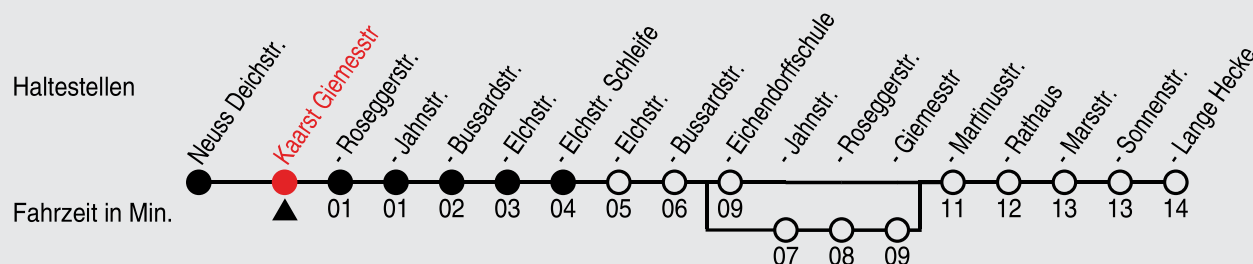

# 851

Richtung: Kaarst, Elchstraße Schleife

QR-Code scannen, Abfahrtsmonitor auf ihrem Handy ansehen

Uhr	montags - freitags
5	49 <sup>B</sup>
6	19 <sup>B</sup> 49 <sup>B</sup>
7	19 <sup>B</sup> 49 <sup>B</sup>
8	19 <sup>B</sup> 49 <sup>B</sup>
9	19 <sup>B</sup> 49 <sup>B</sup>
10-12	19 <sup>B</sup> 49 <sup>B</sup>
13-16	19 <sup>B</sup> 49 <sup>B</sup>
17-18	19 <sup>B</sup> 49 <sup>B</sup>
19	19 <sup>B</sup> 49 <sup>B</sup>
20	19 <sup>B</sup>
21-23	06 <sup>B</sup>
0	06