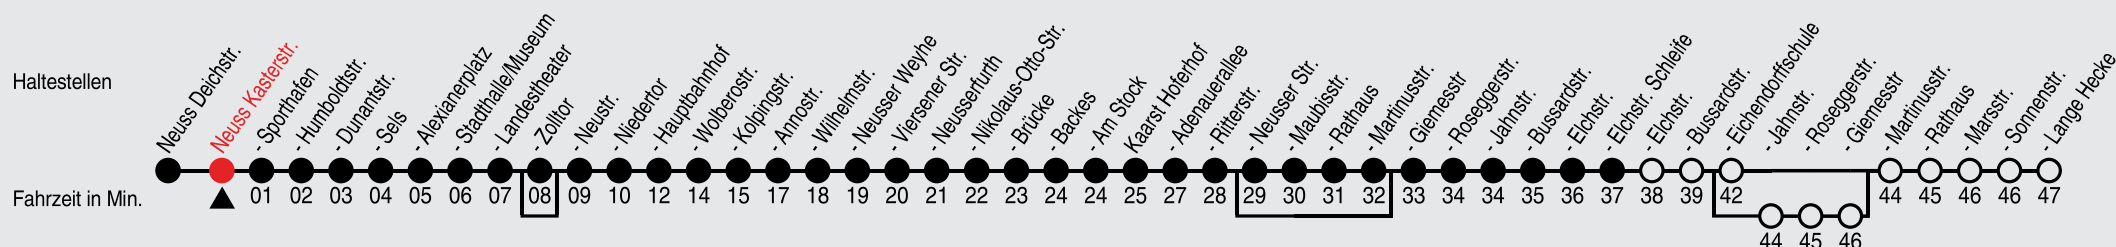

# 851

Richtung: Kaarst, Elchstraße Schleife

QR-Code scannen, Abfahrtsmonitor auf ihrem Handy ansehen

Uhr	montags - freitags
4	47 <sup>H</sup>
5	07 <sup>E</sup> 23 <sup>D</sup> 37 <sup>E</sup>
6	07 <sup>E</sup> 37 <sup>E</sup>
7	07 <sup>E</sup> 37 <sup>E</sup>
8	07 <sup>E</sup> 37 <sup>E</sup>
9	07 <sup>E</sup> 37 <sup>E</sup>
10-11	07 <sup>E</sup> 37 <sup>E</sup>
12-15	07 <sup>E</sup> 37 <sup>E</sup>
16-18	07 <sup>E</sup> 37 <sup>E</sup>
19	07 <sup>E</sup> 37 <sup>E</sup>
20	33 <sup>E</sup>
21-22	33 <sup>E</sup>
23	33
0	33 <sup>G</sup>