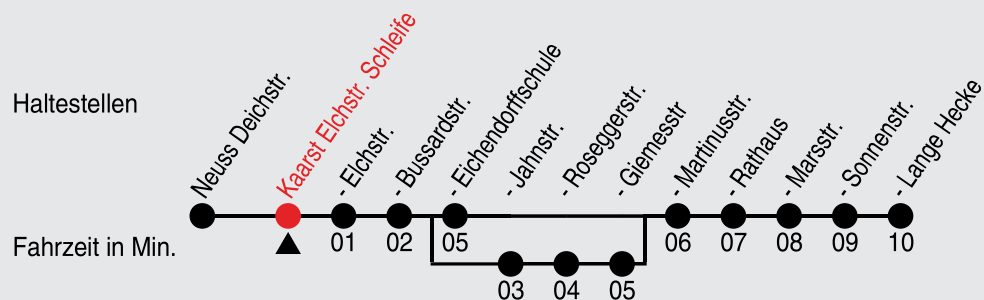

## 851 Richtung: Kaarst, Lange Hecke

QR-Code scannen, Abfahrtsmonitor auf ihrem Handy ansehen

Uhr montags - freitags	
20	
21	
22	
23	
0	10

Uhr samstags	
20	53 <sup>A</sup>
21	
22	
23	
0	35

Uhr sonn- und feiertags	
20	
21	02 <sup>A</sup>
22	
23	
0	35