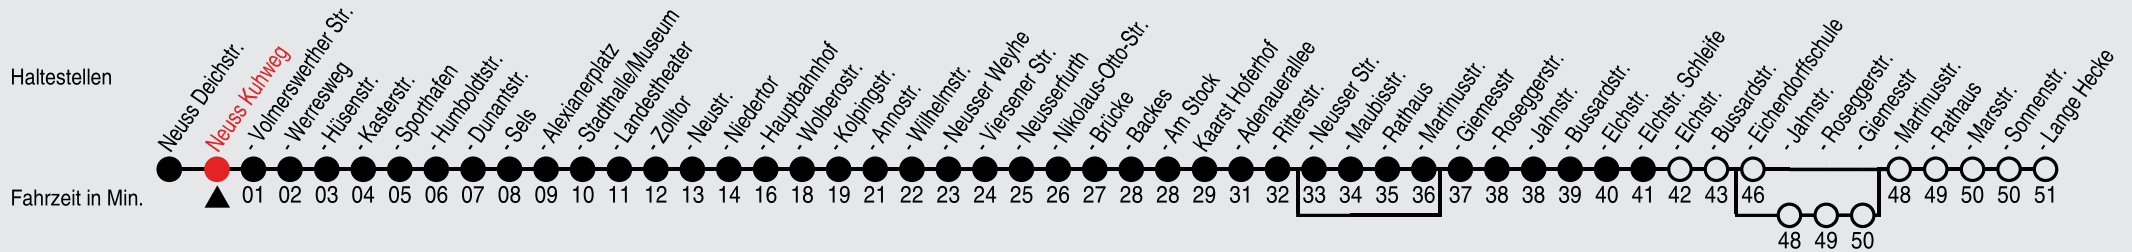

## Richtung: Kaarst, Elchstraße Schleife

QR-Code scannen, Abfahrtsmonitor auf ihrem Handy ansehen

Uhr	montags - freitags
5	03 <sup>E</sup> 19 <sup>D</sup> 33 <sup>E</sup>
6	03 <sup>E</sup> 33 <sup>E</sup>
7	03 <sup>E</sup> 33 <sup>E</sup>
8	03 <sup>E</sup> 33 <sup>E</sup>
9	03 <sup>E</sup> 33 <sup>E</sup>
10-11	03 <sup>E</sup> 33 <sup>E</sup>
12-15	03 <sup>E</sup> 33 <sup>E</sup>
16-18	03 <sup>E</sup> 33 <sup>E</sup>
19	03 <sup>E</sup> 33 <sup>E</sup>
20	29 <sup>E</sup>
21-22	29 <sup>E</sup>
23	29
0	29 <sup>G</sup>