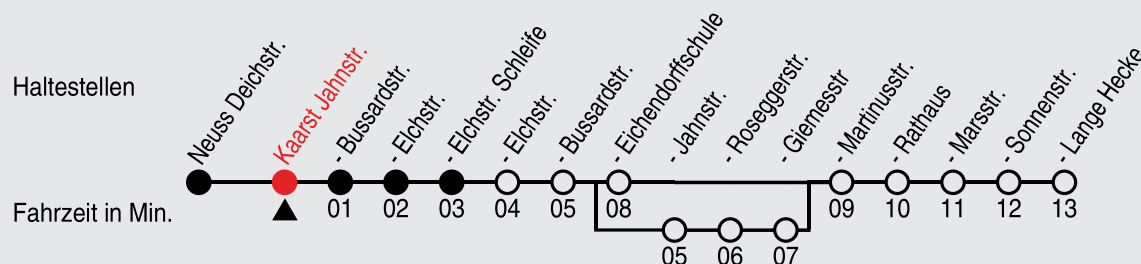

# 851

Richtung: Kaarst, Elchstraße Schleife

QR-Code scannen, Abfahrtsmonitor auf ihrem Handy ansehen

Uhr	montags - freitags
5	51 <sup>B</sup>
6	21 <sup>B</sup> 51 <sup>B</sup>
7	21 <sup>B</sup> 51 <sup>B</sup>
8	21 <sup>B</sup> 51 <sup>B</sup>
9	21 <sup>B</sup> 51 <sup>B</sup>
10-12	21 <sup>B</sup> 51 <sup>B</sup>
13-16	21 <sup>B</sup> 51 <sup>B</sup>
17-19	21 <sup>B</sup> 51 <sup>B</sup>
20	21 <sup>B</sup>
21	07 <sup>B</sup>
22-23	07 <sup>B</sup>
0	07