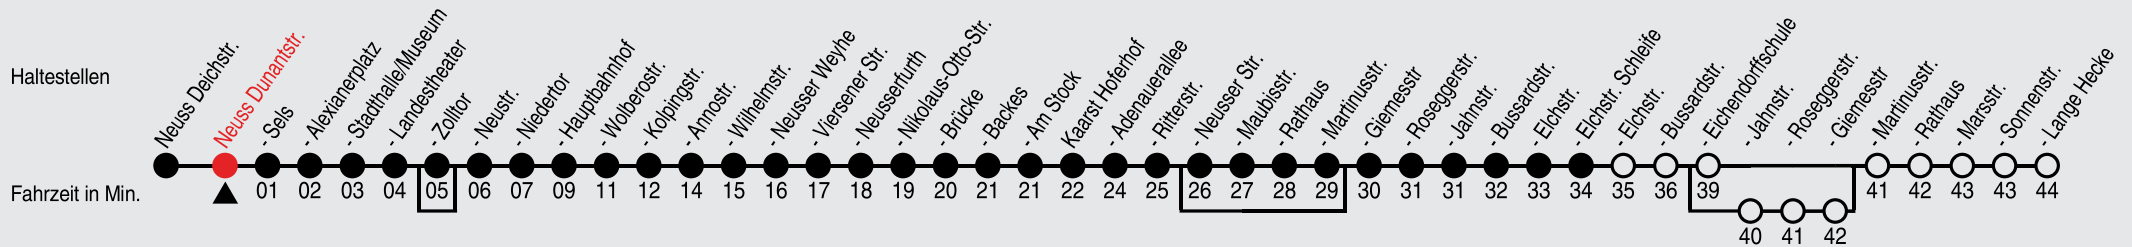

## 851

Richtung: Kaarst, Elchstraße Schleife

QR-Code scannen, Abfahrtsmonitor auf ihrem Handy ansehen

Uhr	montags - freitags
4	51 <sup>H</sup>
5	11 <sup>E</sup> 27 <sup>D</sup> 41 <sup>E</sup>
6	11 <sup>E</sup> 41 <sup>E</sup>
7	11 <sup>E</sup> 41 <sup>E</sup>
8	11 <sup>E</sup> 41 <sup>E</sup>
9	11 <sup>E</sup> 41 <sup>E</sup>
10-11	11 <sup>E</sup> 41 <sup>E</sup>
12-15	11 <sup>E</sup> 41 <sup>E</sup>
16-18	11 <sup>E</sup> 41 <sup>E</sup>
19	11 <sup>E</sup> 41 <sup>E</sup>
20	36 <sup>E</sup>
21-22	36 <sup>E</sup>
23	36
0	35 <sup>G</sup>