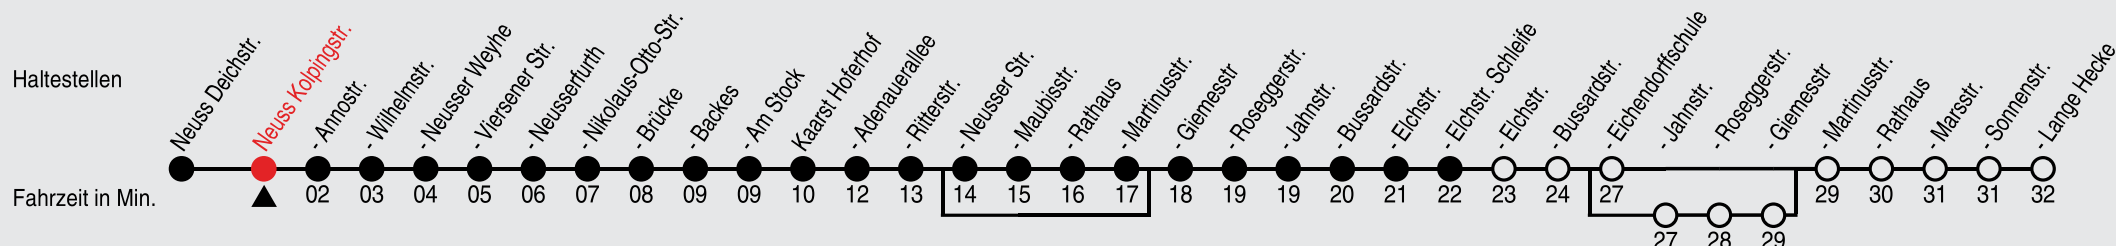

## Richtung: Kaarst, Elchstraße Schleife

QR-Code scannen, Abfahrtsmonitor auf ihrem Handy ansehen

Uhr	montags - freitags
5	27 <sup>C</sup> 57 <sup>C</sup>
6	27 <sup>C</sup> 57 <sup>C</sup>
7	27 <sup>C</sup> 57 <sup>C</sup>
8	27 <sup>C</sup> 57 <sup>C</sup>
9	27 <sup>C</sup> 57 <sup>C</sup>
10-11	27 <sup>C</sup> 57 <sup>C</sup>
12-15	27 <sup>C</sup> 57 <sup>C</sup>
16-18	27 <sup>C</sup> 57 <sup>C</sup>
19	27 <sup>C</sup> 57 <sup>C</sup>
20	48 <sup>C</sup>
21-22	48 <sup>C</sup>
23	48
0	48 <sup>D</sup>