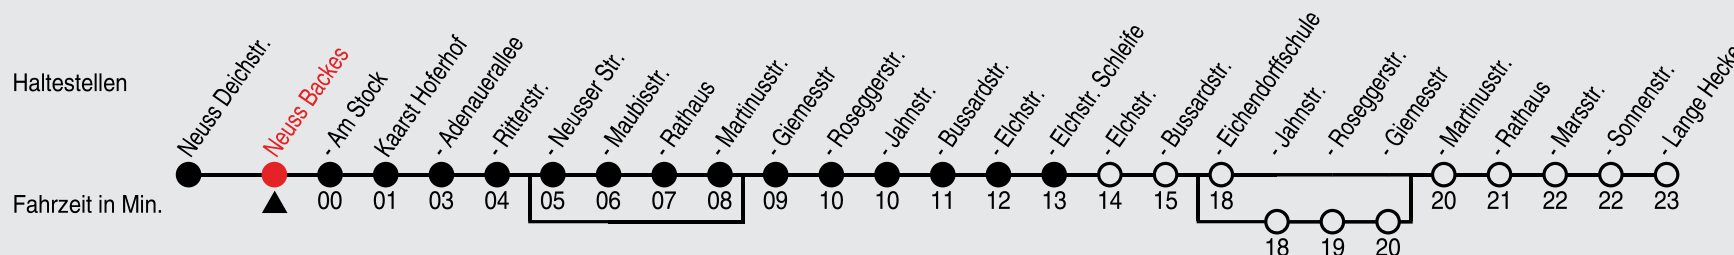

# 851

Richtung: Kaarst, Elchstraße Schleife

QR-Code scannen, Abfahrtsmonitor auf ihrem Handy ansehen

Uhr	montags - freitags
5	37 <sup>c</sup>
6	07 <sup>c</sup> 37 <sup>c</sup>
7	07 <sup>c</sup> 37 <sup>c</sup>
8	07 <sup>c</sup> 37 <sup>c</sup>
9	07 <sup>c</sup> 37 <sup>c</sup>
10-11	07 <sup>c</sup> 37 <sup>c</sup>
12-16	07 <sup>c</sup> 37 <sup>c</sup>
17-18	07 <sup>c</sup> 37 <sup>c</sup>
19	07 <sup>c</sup> 37 <sup>c</sup>
20	07 <sup>c</sup> 57 <sup>c</sup>
21-22	57 <sup>c</sup>
23	57
0	