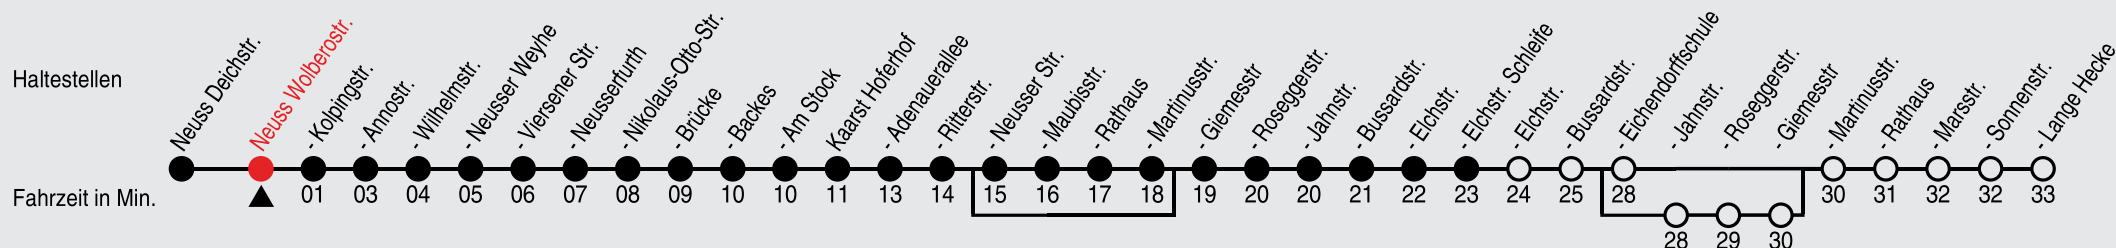

## Richtung: Kaarst, Elchstraße Schleife

QR-Code scannen, Abfahrtsmonitor auf ihrem Handy ansehen

Uhr	montags - freitags
5	26 <sup>C</sup> 56 <sup>C</sup>
6	26 <sup>C</sup> 56 <sup>C</sup>
7	26 <sup>C</sup> 56 <sup>C</sup>
8	26 <sup>C</sup> 56 <sup>C</sup>
9	26 <sup>C</sup> 56 <sup>C</sup>
10-11	26 <sup>C</sup> 56 <sup>C</sup>
12-15	26 <sup>C</sup> 56 <sup>C</sup>
16-18	26 <sup>C</sup> 56 <sup>C</sup>
19	26 <sup>C</sup> 56 <sup>C</sup>
20	47 <sup>C</sup>
21-22	47 <sup>C</sup>
23	47
0	47 <sup>D</sup>