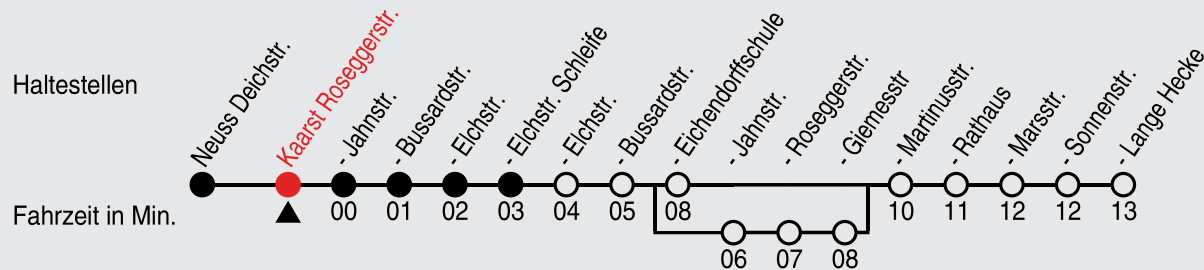

## 851

Richtung: Kaarst, Elchstraße Schleife

QR-Code scannen, Abfahrtsmonitor auf ihrem Handy ansehen

Uhr	montags - freitags
5	50 <sup>B</sup>
6	20 <sup>B</sup> 50 <sup>B</sup>
7	20 <sup>B</sup> 50 <sup>B</sup>
8	20 <sup>B</sup> 50 <sup>B</sup>
9	20 <sup>B</sup> 50 <sup>B</sup>
10-12	20 <sup>B</sup> 50 <sup>B</sup>
13-16	20 <sup>B</sup> 50 <sup>B</sup>
17-19	20 <sup>B</sup> 50 <sup>B</sup>
20	20 <sup>B</sup>
21-23	07 <sup>B</sup>
0	07