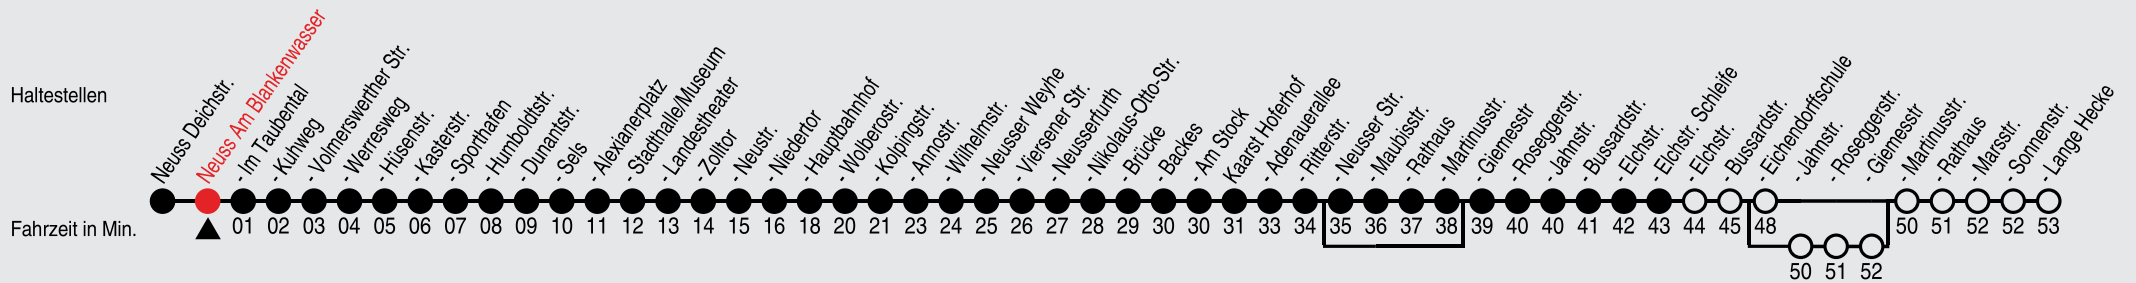

## Richtung: Kaarst, Elchstraße Schleife

QR-Code scannen, Abfahrtsmonitor auf ihrem Handy ansehen

Uhr	montags - freitags
5	00 <sup>E</sup> 17 <sup>D</sup> 30 <sup>E</sup>
6	00 <sup>E</sup> 30 <sup>E</sup>
7	00 <sup>E</sup> 30 <sup>E</sup>
8	00 <sup>E</sup> 30 <sup>E</sup>
9	00 <sup>E</sup> 30 <sup>E</sup>
10-11	00 <sup>E</sup> 30 <sup>E</sup>
12-15	00 <sup>E</sup> 30 <sup>E</sup>
16-18	00 <sup>E</sup> 30 <sup>E</sup>
19	00 <sup>E</sup> 30 <sup>E</sup>
20	27 <sup>E</sup>
21-22	27 <sup>E</sup>
23	27
0	27 <sup>G</sup>