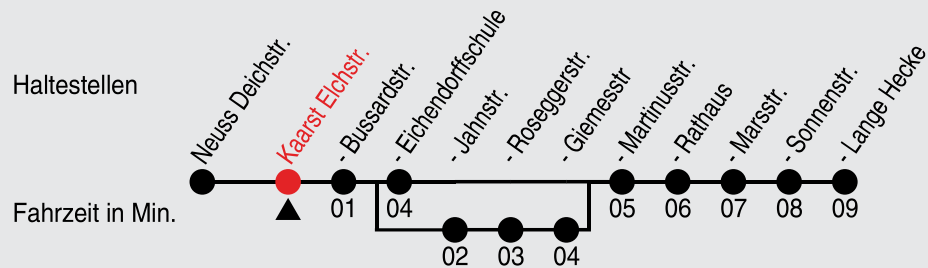

# 851

Richtung: Kaarst, Lange Hecke

QR-Code scannen, Abfahrtsmonitor auf ihrem Handy ansehen

Uhr montags - freitags	
20	
21	
22	
23	
0	11

Uhr samstags	
20	54 <sup>A</sup>
21	
22	
23	
0	36

Uhr sonn- und feiertags	
20	
21	03 <sup>A</sup>
22	
23	
0	36