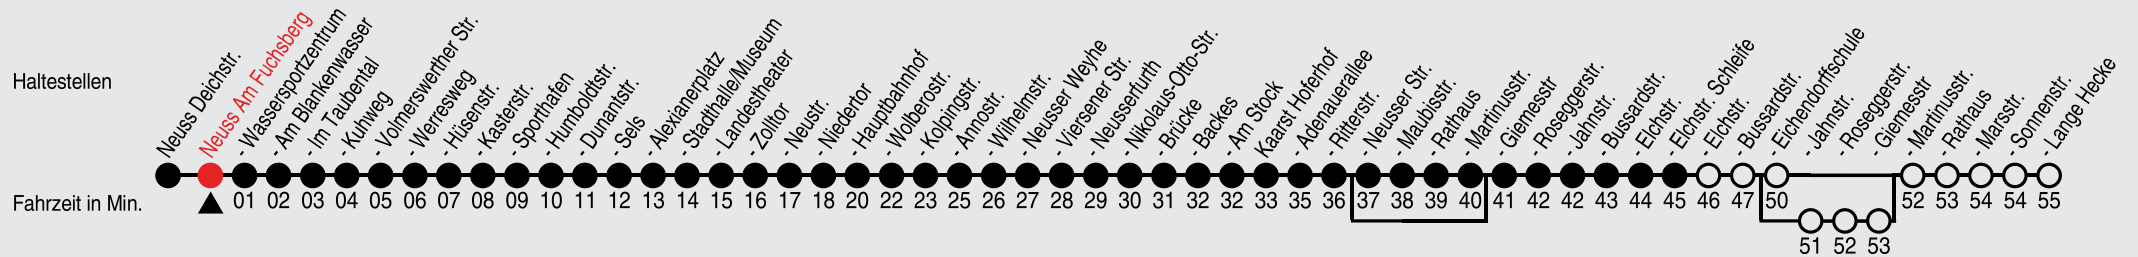

# 851

Richtung: Kaarst, Elchstraße Schleife

QR-Code scannen, Abfahrtsmonitor auf ihrem Handy ansehen

Uhr	montags - freitags
4	58 <sup>E</sup>
5	17 <sup>D</sup> 28 <sup>E</sup> 58 <sup>E</sup>
6	28 <sup>E</sup> 58 <sup>E</sup>
7	28 <sup>E</sup> 58 <sup>E</sup>
8	28 <sup>E</sup> 58 <sup>E</sup>
9-11	28 <sup>E</sup> 58 <sup>E</sup>
12-15	28 <sup>E</sup> 58 <sup>E</sup>
16-18	28 <sup>E</sup> 58 <sup>E</sup>
19	28 <sup>E</sup>
20	25 <sup>E</sup>
21-22	25 <sup>E</sup>
23	25
0	25 <sup>G</sup>