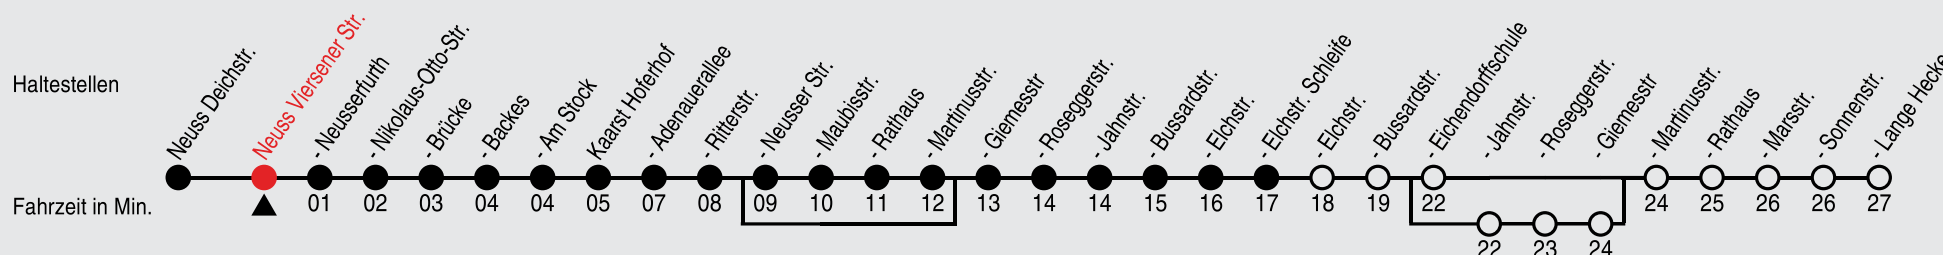

## 851

Richtung: Kaarst, Elchstraße Schleife

QR-Code scannen, Abfahrtsmonitor auf ihrem Handy ansehen

Uhr	montags - freitags
5	33 <sup>C</sup>
6	03 <sup>C</sup> 33 <sup>C</sup>
7	03 <sup>C</sup> 33 <sup>C</sup>
8	03 <sup>C</sup> 33 <sup>C</sup>
9	03 <sup>C</sup> 33 <sup>C</sup>
10-11	03 <sup>C</sup> 33 <sup>C</sup>
12-16	03 <sup>C</sup> 33 <sup>C</sup>
17-18	03 <sup>C</sup> 33 <sup>C</sup>
19	03 <sup>C</sup> 33 <sup>C</sup>
20	03 <sup>C</sup> 53 <sup>C</sup>
21-22	53 <sup>C</sup>
23	53
0	52 <sup>D</sup>