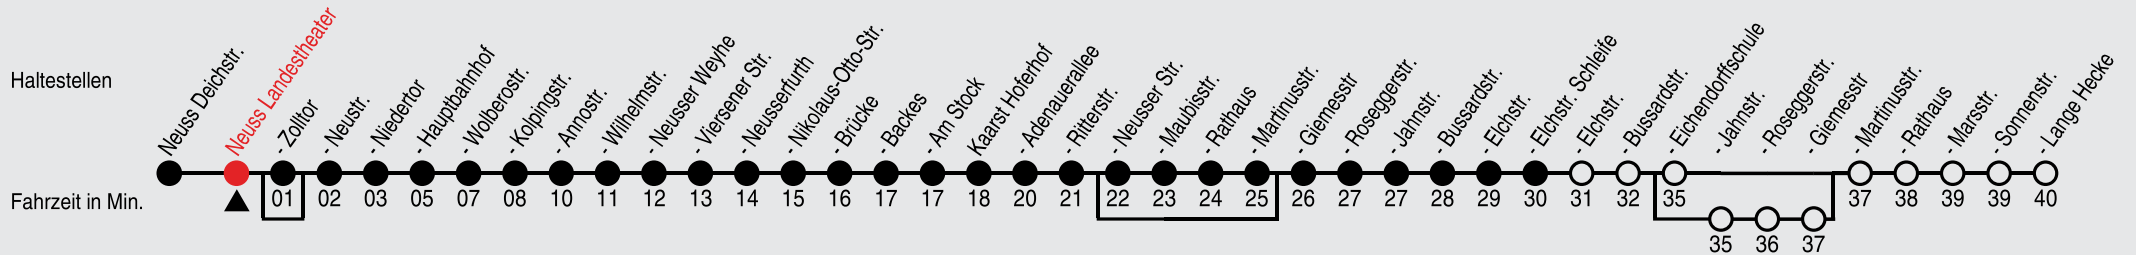

# 851

Richtung: Kaarst, Elchstraße Schleife

QR-Code scannen, Abfahrtsmonitor auf ihrem Handy ansehen

Uhr	montags - freitags
4	57 <sup>G</sup> <sub>H</sub>
5	17 <sup>D</sup> 47 <sup>D</sup>
6	17 <sup>D</sup> 47 <sup>D</sup>
7	17 <sup>D</sup> 47 <sup>D</sup>
8	17 <sup>D</sup> 47 <sup>D</sup>
9	17 <sup>D</sup> 47 <sup>D</sup>
10-11	17 <sup>D</sup> 47 <sup>D</sup>
12-15	17 <sup>D</sup> 47 <sup>D</sup>
16-19	17 <sup>D</sup> 47 <sup>D</sup>
20	40 <sup>D</sup>
21-22	40 <sup>D</sup>
23	40
0	40 <sup>F</sup>