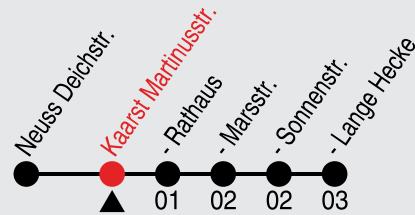

# 851

Richtung: Kaarst, Lange Hecke

QR-Code scannen, Abfahrtsmonitor auf ihrem Handy ansehen

Haltestellen

Fahrzeit in Min.

Uhr montags - freitags	
21	
22	
23	
0	17

Uhr samstags	
21	00
22	
23	
0	41

Uhr sonn- und feiertags	
21	09
22	
23	
0	41