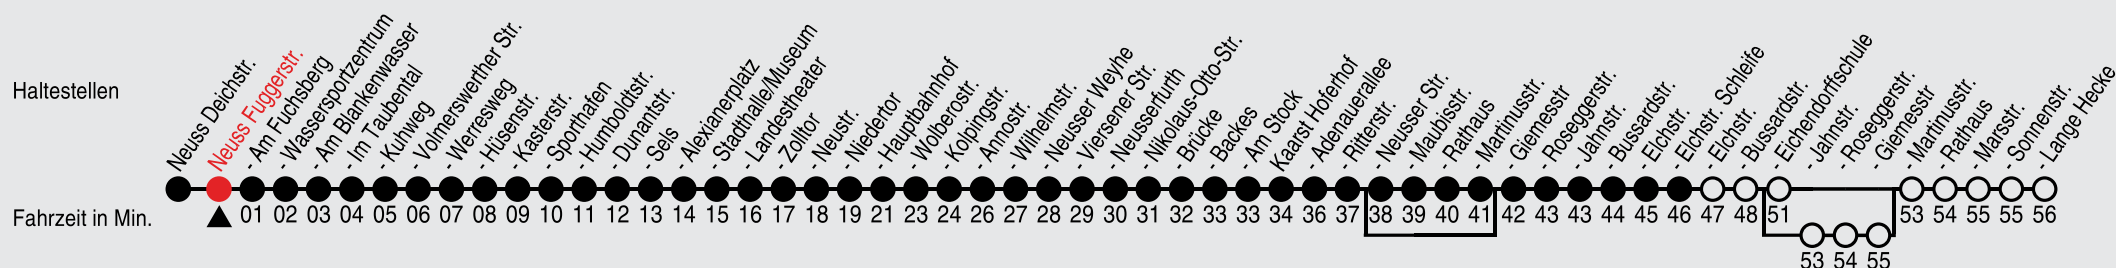

# Fahrplan

stadtwerke  
neuss

Gültig ab 08.01.2024

Alle Angaben ohne Gewähr

20488/2 Fuggerstr. 60-851-j24-1-R

# 851

Richtung: Kaarst, Elchstraße Schleife

QR-Code scannen, Abfahrtsmonitor auf ihrem Handy ansehen

Uhr	montags - freitags
4	56 <sup>E</sup>
5	15 <sup>D</sup> 26 <sup>E</sup> 56 <sup>E</sup>
6	26 <sup>E</sup> 56 <sup>E</sup>
7-8	26 <sup>E</sup> 56 <sup>E</sup>
9-11	26 <sup>E</sup> 56 <sup>E</sup>
12-15	26 <sup>E</sup> 56 <sup>E</sup>
16-18	26 <sup>E</sup> 56 <sup>E</sup>
19	26 <sup>E</sup>
20	24 <sup>E</sup>
21-22	24 <sup>E</sup>
23	24
0	23 <sup>G</sup>