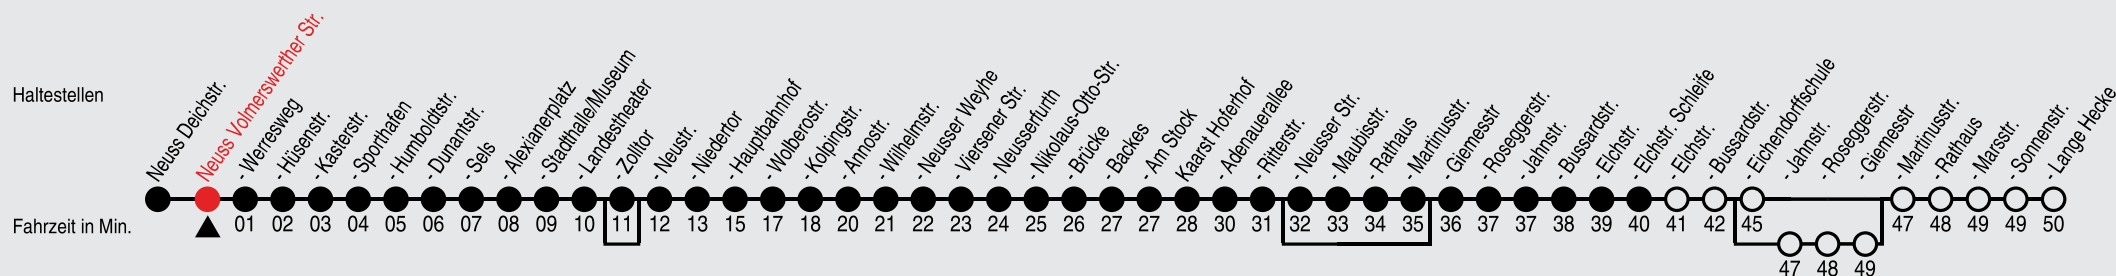

Fahrplan

stadtwerke
neuss

Gültig ab 08.01.2024

Alle Angaben ohne Gewähr

20220/2 Volmerswerther Str. 60-851-j24-1-R

851

Richtung: Kaarst, Elchstraße Schleife

QR-Code scannen, Abfahrtsmonitor auf ihrem Handy ansehen

Uhr	montags - freitags
4	44^H
5	04^E 20^D 34^E
6	04^E 34^E
7	04^E 34^E
8	04^E 34^E
9	04^E 34^E
10-11	04^E 34^E
12-15	04^E 34^E
16-18	04^E 34^E
19	04^E 34^E
20	30^E
21-22	30^E
23	30
0	30^G

Uhr	samstags
4	
5	30^E
6	30^E
7	30^E
8	32^E
9	34^E
10-11	04^E 34^E
12-15	04^E 34^E
16-18	04^E
19	04^E
20	04^C 55^B_E
21-22	55^B_E
23	55^B
0	

Uhr	sonn- und feiertags
4	
5	52^A_F
6	22^A_F
7	26^E
8	26^E
9	26^E
10-11	26^E
12-15	20^E
16-18	20^E
19	23^E
20	22^C 55^B_E
21-22	55^B_E
23	55^B
0	

Am 24., 25., 31. Dezember und 1. Januar gilt ein Sonderfahrplan, den Sie in swn-Fahrzeugen und -KundenCenter erhalten; Rosenmontag wie Samstag

A = TaxiBus-Bestellung spätestens 30 Min. vor der Abfahrt: 02131-5310-345 in der Zeit Mo-Sa 5:30 - 22:00 Uhr; So 7:30 - 20:00 Uhr

C = hält von Kaarst Jahnstr. bis Kaarst Gienmesstr

D = bis Neuss Stadthalle/Museum

E = bis Kaarst Elchstr. Schleife

B = hält nicht von Kaarst Neusser Str. bis Kaarst Martinusstr.

F = bis Neuss Hauptbahnhof

G = bis Neuss Neusserfurth

H = hält nicht Neuss Zolltor

J = bis Neuss Neustr.

08006 50 40 30*: Die Schlaue Nummer für eine persönliche Fahrplan- und Tarifauskunft, sowie auf Wunsch wertvolle Informationen zum Nahverkehr. *Kostenfrei aus allen deutschen Netzen