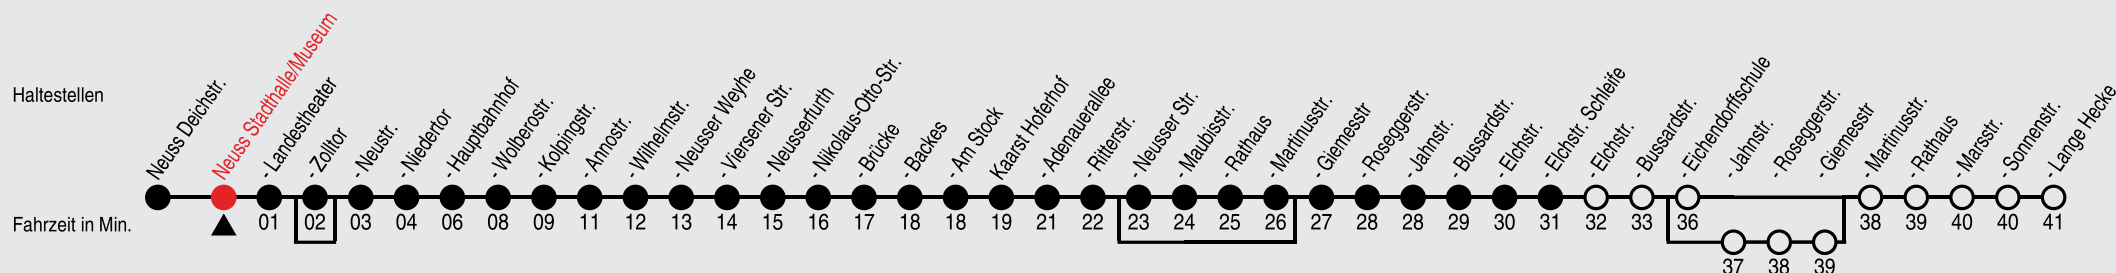

## 851 Richtung: Kaarst, Elchstraße Schleife

QR-Code scannen, Abfahrtsmonitor auf ihrem Handy ansehen

Uhr	montags - freitags
4	55 <sup>G</sup> <sub>H</sub>
5	15 <sup>D</sup> 45 <sup>D</sup>
6	15 <sup>D</sup> 45 <sup>D</sup>
7	15 <sup>D</sup> 45 <sup>D</sup>
8	15 <sup>D</sup> 45 <sup>D</sup>
9	15 <sup>D</sup> 45 <sup>D</sup>
10-11	15 <sup>D</sup> 45 <sup>D</sup>
12-15	15 <sup>D</sup> 45 <sup>D</sup>
16-18	15 <sup>D</sup> 45 <sup>D</sup>
19	15 <sup>D</sup> 45 <sup>D</sup>
20	39 <sup>D</sup>
21-22	39 <sup>D</sup>
23	39
0	38 <sup>F</sup>