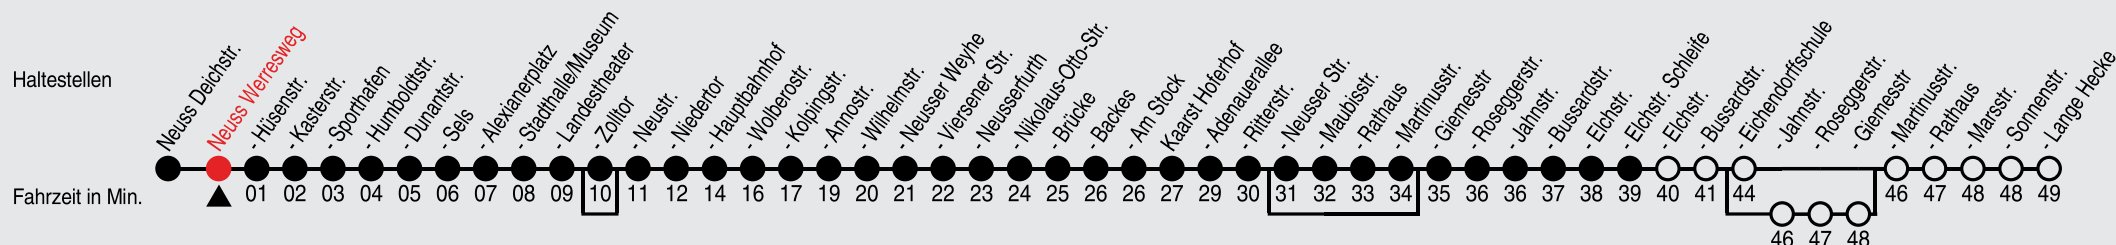

Fahrplan

stadtwerke
neuss

Gültig ab 08.01.2024

Alle Angaben ohne Gewähr

20219/2 Werresweg 60-851-j24-1-R

851

Richtung: Kaarst, Elchstraße Schleife

QR-Code scannen, Abfahrtsmonitor auf ihrem Handy ansehen

Uhr	montags - freitags
4	45^H
5	05^E 21^D 35^E
6	05^E 35^E
7	05^E 35^E
8	05^E 35^E
9	05^E 35^E
10-11	05^E 35^E
12-15	05^E 35^E
16-18	05^E 35^E
19	05^E 35^E
20	31^E
21-22	31^E
23	31
0	31^G

Uhr	samstags
4	
5	31^E
6	31^E
7	31^E
8	33^E
9	35^E
10-11	05^E 35^E
12-15	05^E 35^E
16-18	05^E
19	05^E
20	05^C 56^B_E
21-22	56^B_E
23	56^B
0	

Uhr	sonn- und feiertags
4	
5	53^A_F
6	23^A_F
7	27^E
8	27^E
9	27^E
10-11	27^E
12-15	21^E
16-18	21^E
19	24^E
20	23^C 56^B_E
21-22	56^B_E
23	56^B
0	

Am 24., 25., 31. Dezember und 1. Januar gilt ein Sonderfahrplan, den Sie in swn-Fahrzeugen und -KundenCenter erhalten; Rosenmontag wie Samstag

A = TaxiBus-Bestellung spätestens 30 Min. vor der Abfahrt: 02131-5310-345 in der Zeit Mo-Sa 5:30 - 22:00 Uhr; So 7:30 - 20:00 Uhr

C = hält von Kaarst Jahnstr. bis Kaarst Giermesstr

D = bis Neuss Stadthalle/Museum

E = bis Kaarst Elchstr. Schleife

B = hält nicht von Kaarst Neusser Str. bis Kaarst Martinusstr.

F = bis Neuss Hauptbahnhof

G = bis Neuss Neusserfurth

H = hält nicht Neuss Zolltor

J = bis Neuss Neustr.

08006 50 40 30*: Die *Schlaue Nummer* für eine persönliche Fahrplan- und Tarifauskunft, sowie auf Wunsch wertvolle Informationen zum Nahverkehr. *Kostenfrei aus allen deutschen Netzen