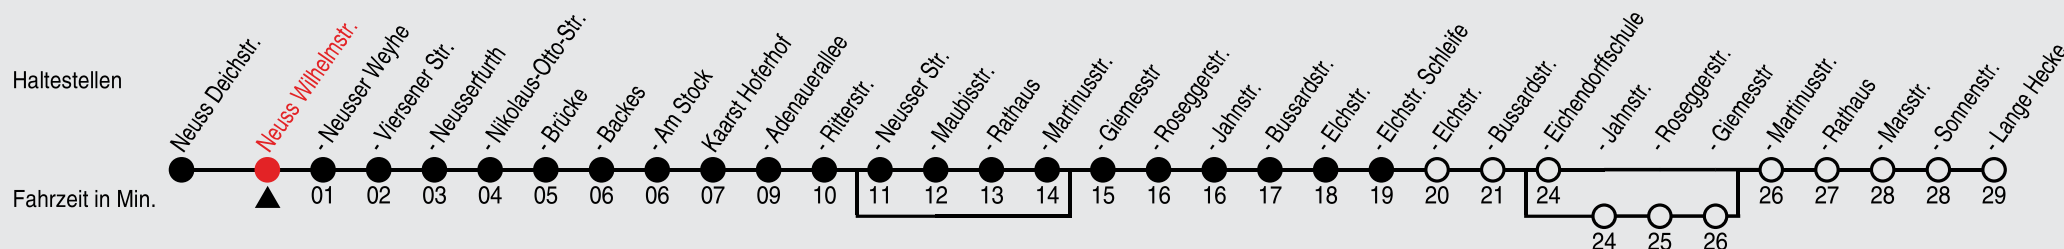

## 851

Richtung: Kaarst, Elchstraße Schleife

QR-Code scannen, Abfahrtsmonitor auf ihrem Handy ansehen

Uhr	montags - freitags
5	30 <sup>C</sup>
6	00 <sup>C</sup> 30 <sup>C</sup>
7	00 <sup>C</sup> 30 <sup>C</sup>
8	00 <sup>C</sup> 30 <sup>C</sup>
9	00 <sup>C</sup> 30 <sup>C</sup>
10-11	00 <sup>C</sup> 30 <sup>C</sup>
12-15	00 <sup>C</sup> 30 <sup>C</sup>
16-18	00 <sup>C</sup> 30 <sup>C</sup>
19	00 <sup>C</sup> 30 <sup>C</sup>
20	00 <sup>C</sup> 51 <sup>C</sup>
21-22	51 <sup>C</sup>
23	51
0	50 <sup>D</sup>