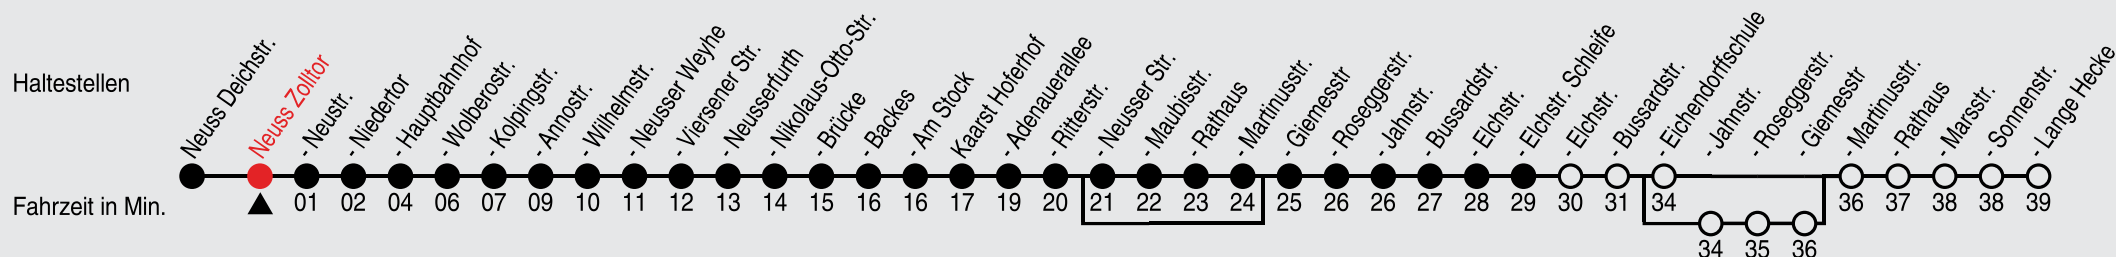

# 851

Richtung: Kaarst, Elchstraße Schleife

QR-Code scannen, Abfahrtsmonitor auf ihrem Handy ansehen

Uhr	montags - freitags
5	18 <sup>D</sup> 48 <sup>D</sup>
6	18 <sup>D</sup> 48 <sup>D</sup>
7	18 <sup>D</sup> 48 <sup>D</sup>
8	18 <sup>D</sup> 48 <sup>D</sup>
9	18 <sup>D</sup> 48 <sup>D</sup>
10-11	18 <sup>D</sup> 48 <sup>D</sup>
12-15	18 <sup>D</sup> 48 <sup>D</sup>
16-19	18 <sup>D</sup> 48 <sup>D</sup>
20	41 <sup>D</sup>
21-22	41 <sup>D</sup>
23	41
0	41 <sup>F</sup>