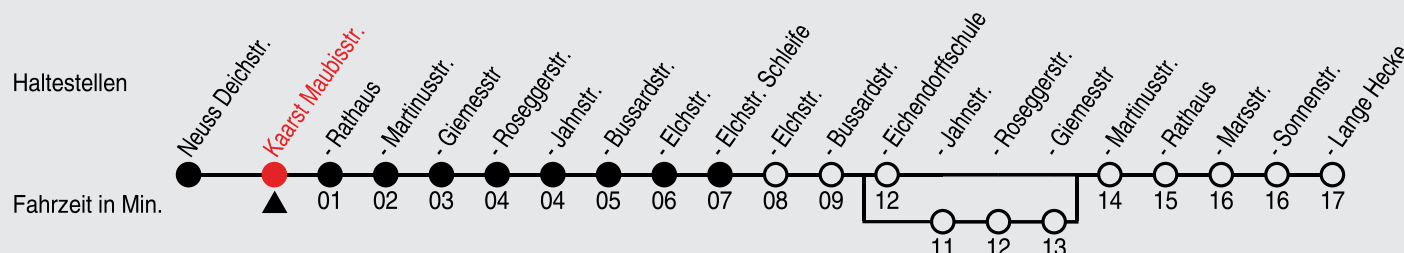

## 851

Richtung: Kaarst, Elchstraße Schleife

QR-Code scannen, Abfahrtsmonitor auf ihrem Handy ansehen

Uhr	montags - freitags
5	44 <sup>B</sup>
6	14 <sup>B</sup> 44 <sup>B</sup>
7	14 <sup>B</sup> 44 <sup>B</sup>
8	14 <sup>B</sup> 44 <sup>B</sup>
9	14 <sup>B</sup> 44 <sup>B</sup>
10-11	14 <sup>B</sup> 44 <sup>B</sup>
12	14 <sup>B</sup> 44 <sup>B</sup>
13-16	14 <sup>B</sup> 44 <sup>B</sup>
17-18	14 <sup>B</sup> 44 <sup>B</sup>
19	14 <sup>B</sup> 44 <sup>B</sup>
20	14 <sup>B</sup>
21-23	03 <sup>B</sup>
0	03