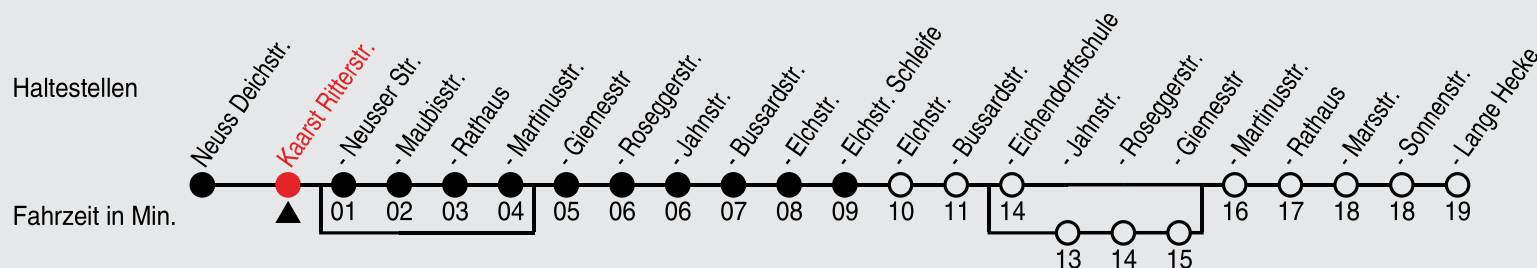

Fahrplan

stadtwerke
neuss

Gültig ab 08.01.2024

Alle Angaben ohne Gewähr

20354/2 Ritterstr. 60-851-j24-1-R

851

Richtung: Kaarst, Elchstraße Schleife

QR-Code scannen, Abfahrtsmonitor auf ihrem Handy ansehen

Uhr	montags - freitags
5	41^C
6	11^C 41^C
7-8	11^C 41^C
9	11^C 41^C
10-11	11^C 41^C
12-16	11^C 41^C
17-18	11^C 41^C
19	11^C 41^C
20	11^C
21-23	01^C
0	01

Uhr	samstags
5	
6	01^C
7-8	01^C
9	08^C
10-11	10^C 40^C
12-16	10^C 40^C
17-18	40^C
19	40^C
20	40^B
21-23	28^A_C
0	29^A

Uhr	sonn- und feiertags
5	
6	28^C 57^C
7-8	58^C
9	58^C
10-11	58^C
12-16	56^C
17-18	56^C
19	54^C
20	53^B
21-23	28^A_C
0	29^A

Am 24., 25., 31. Dezember und 1. Januar gilt ein Sonderfahrplan, den Sie in swn-Fahrzeugen und -KundenCenter erhalten; Rosenmontag wie Samstag

A=hält nicht von Kaarst Neusser Str. bis Kaarst Martinusstr.

B=hält von Kaarst Jahnstr. bis Kaarst Giemesstr.

C=bis Kaarst Elchstr. Schleife

08006 50 40 30*: Die Schlaue Nummer für eine persönliche Fahrplan- und Tarifauskunft, sowie auf Wunsch wertvolle Informationen zum Nahverkehr. *Kostenfrei aus allen deutschen Netzen