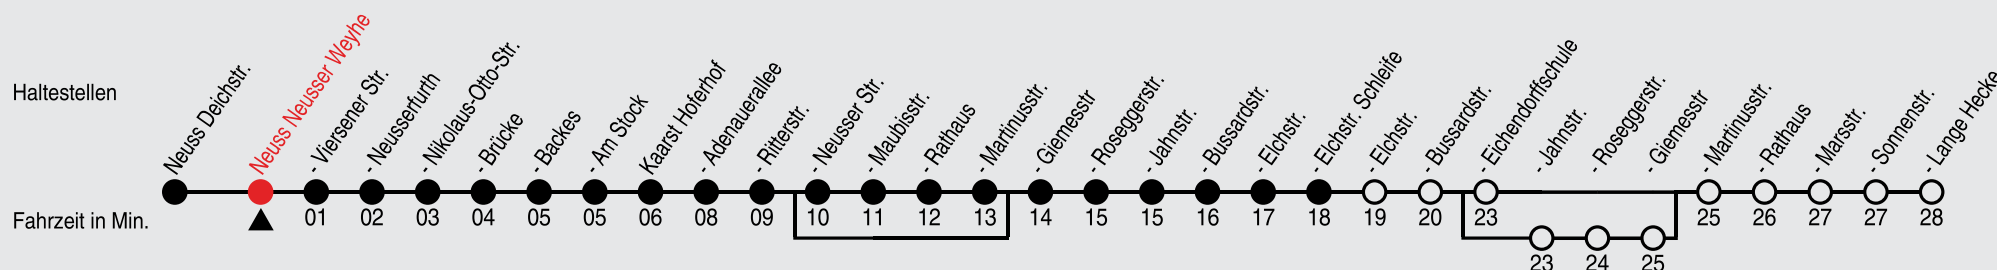

# 851

Richtung: Kaarst, Elchstraße Schleife

QR-Code scannen, Abfahrtsmonitor auf ihrem Handy ansehen

Uhr	montags - freitags
5	32 <sup>C</sup>
6	02 <sup>C</sup> 32 <sup>C</sup>
7	02 <sup>C</sup> 32 <sup>C</sup>
8	02 <sup>C</sup> 32 <sup>C</sup>
9	02 <sup>C</sup> 32 <sup>C</sup>
10-11	02 <sup>C</sup> 32 <sup>C</sup>
12-16	02 <sup>C</sup> 32 <sup>C</sup>
17-18	02 <sup>C</sup> 32 <sup>C</sup>
19	02 <sup>C</sup> 32 <sup>C</sup>
20	02 <sup>C</sup> 52 <sup>C</sup>
21-22	52 <sup>C</sup>
23	52
0	51 <sup>D</sup>