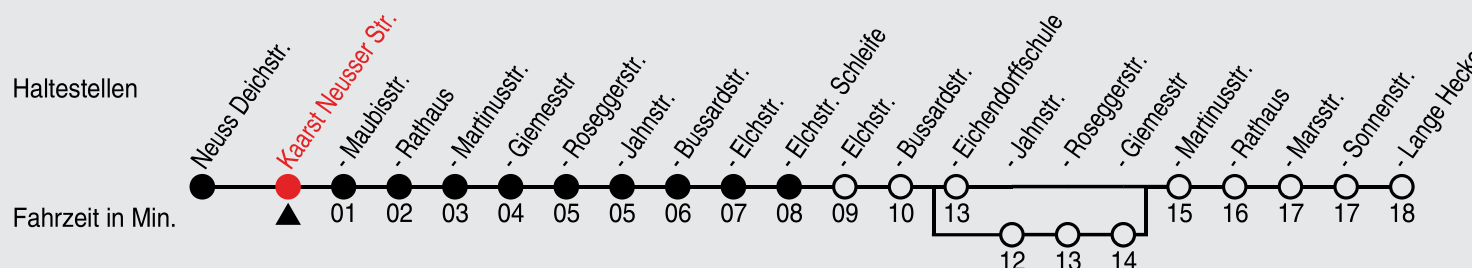

Fahrplan

stadtwerke
neuss

Gültig ab 08.01.2024

Alle Angaben ohne Gewähr

20353/2 Neusser Str. 60-851-j24-1-R

851

Richtung: Kaarst, Elchstraße Schleife

QR-Code scannen, Abfahrtsmonitor auf ihrem Handy ansehen

Uhr	montags - freitags
5	43^B
6	13^B 43^B
7-8	13^B 43^B
9	13^B 43^B
10-11	13^B 43^B
12-16	13^B 43^B
17-18	13^B 43^B
19	13^B 43^B
20	13^B
21-23	02^B
0	02

Uhr	samstags
5	
6	02^B
7-8	02^B
9	10^B
10-11	12^B 42^B
12-16	12^B 42^B
17-18	42^B
19	42^B
20	42^A
21-23	
0	

Uhr	sonn- und feiertags
5	
6	29^B 58^B
7-8	59^B
9	59^B
10-11	59^B
12-16	58^B
17-18	58^B
19	55^B
20	54^A
21-23	
0	

Am 24., 25., 31. Dezember und 1. Januar gilt ein Sonderfahrplan, den Sie in swn-Fahrzeugen und -KundenCenter erhalten; Rosenmontag wie Samstag

A=hält von Kaarst Jahnstr. bis Kaarst Gieimesstr

B=bis Kaarst Elchstr. Schleife

08006 50 40 30*: Die Schlaue Nummer für eine persönliche Fahrplan- und Tarifauskunft, sowie auf Wunsch wertvolle Informationen zum Nahverkehr. *Kostenfrei aus allen deutschen Netzen