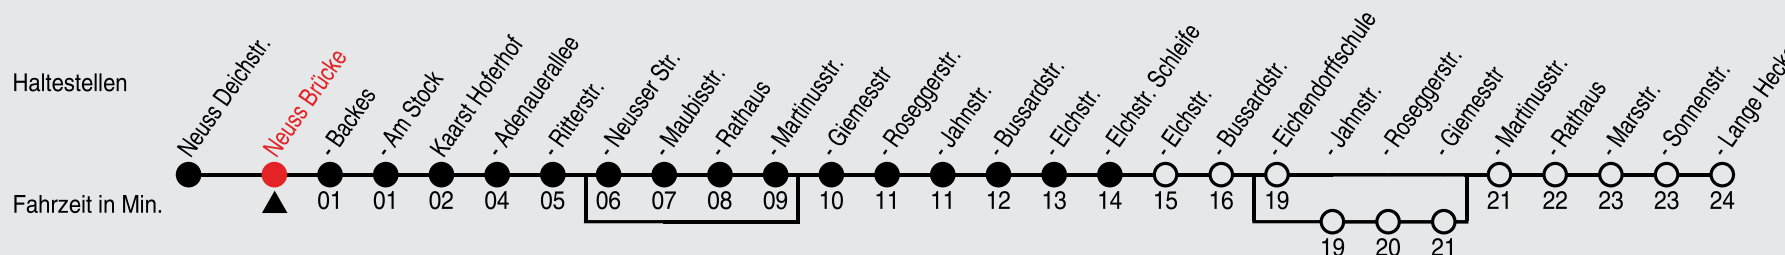

## Richtung: Kaarst, Elchstraße Schleife

QR-Code scannen, Abfahrtsmonitor auf ihrem Handy ansehen

Uhr	montags - freitags
5	36 <sup>c</sup>
6	06 <sup>c</sup> 36 <sup>c</sup>
7	06 <sup>c</sup> 36 <sup>c</sup>
8	06 <sup>c</sup> 36 <sup>c</sup>
9	06 <sup>c</sup> 36 <sup>c</sup>
10-11	06 <sup>c</sup> 36 <sup>c</sup>
12-16	06 <sup>c</sup> 36 <sup>c</sup>
17-18	06 <sup>c</sup> 36 <sup>c</sup>
19	06 <sup>c</sup> 36 <sup>c</sup>
20	06 <sup>c</sup> 56 <sup>c</sup>
21-22	56 <sup>c</sup>
23	56
0	