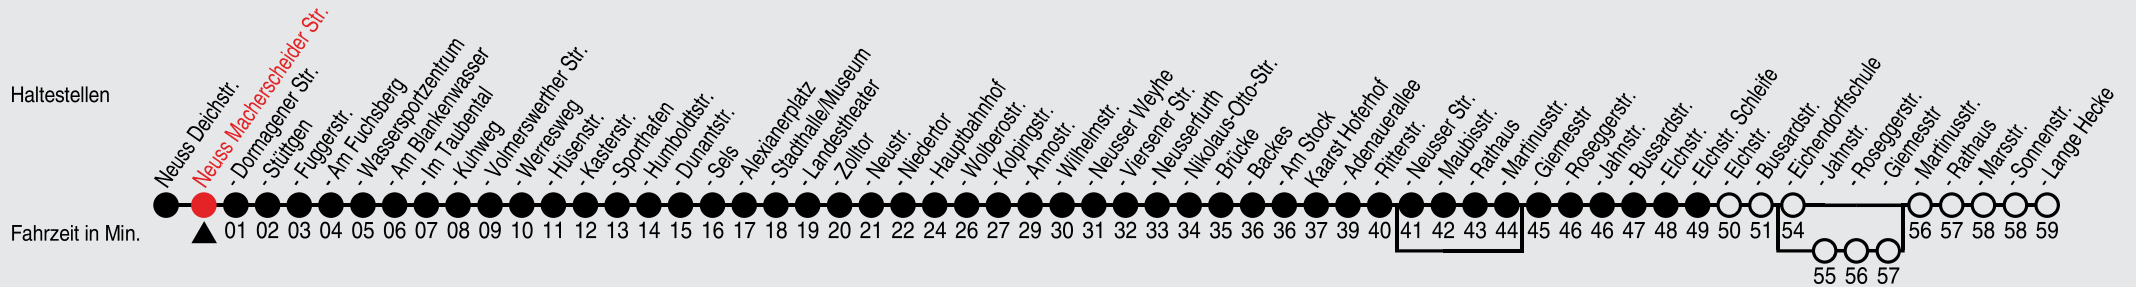

# Fahrplan

stadtwerke  
neuss

Gültig ab 08.01.2024

Alle Angaben ohne Gewähr

20463/2 Macherscheider Str. 60-851-j24-1-R

# 851

Richtung: Kaarst, Elchstraße Schleife

QR-Code scannen, Abfahrtsmonitor auf ihrem Handy ansehen

Uhr	montags - freitags
4	53 <sup>E</sup>
5	12 <sup>D</sup> 23 <sup>E</sup> 53 <sup>E</sup>
6	23 <sup>E</sup> 53 <sup>E</sup>
7-8	23 <sup>E</sup> 53 <sup>E</sup>
9-11	23 <sup>E</sup> 53 <sup>E</sup>
12-15	23 <sup>E</sup> 53 <sup>E</sup>
16-18	23 <sup>E</sup> 53 <sup>E</sup>
19	23 <sup>E</sup>
20	21 <sup>E</sup>
21-22	21 <sup>E</sup>
23	21
0	20 <sup>G</sup>