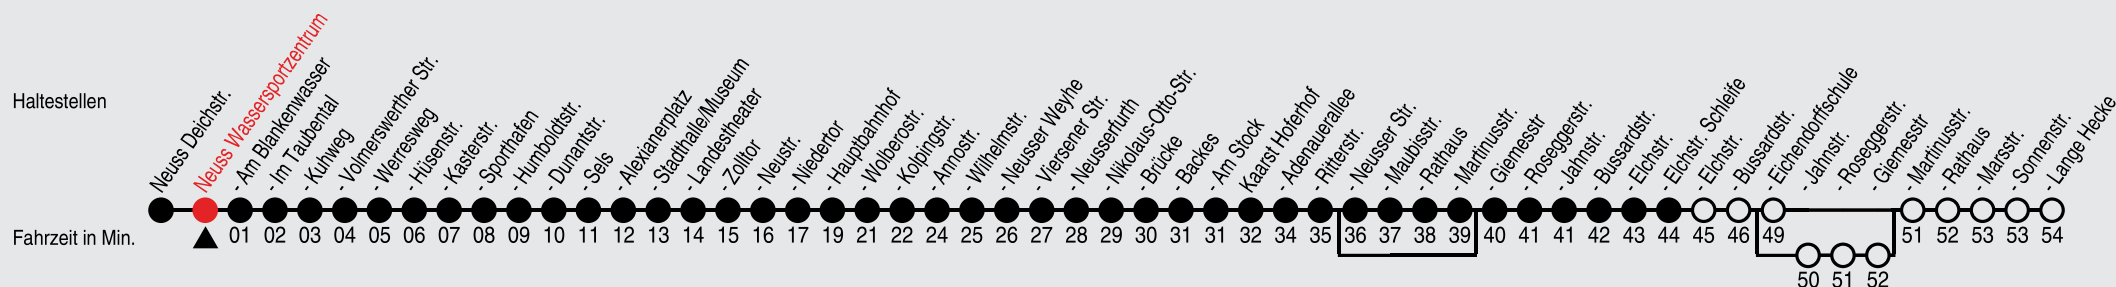

## 851

Richtung: Kaarst, Elchstraße Schleife

QR-Code scannen, Abfahrtsmonitor auf ihrem Handy ansehen

Uhr	montags - freitags
4	59 <sup>E</sup>
5	17 <sup>D</sup> 29 <sup>E</sup> 59 <sup>E</sup>
6	29 <sup>E</sup> 59 <sup>E</sup>
7	29 <sup>E</sup> 59 <sup>E</sup>
8	29 <sup>E</sup> 59 <sup>E</sup>
9-11	29 <sup>E</sup> 59 <sup>E</sup>
12-15	29 <sup>E</sup> 59 <sup>E</sup>
16-18	29 <sup>E</sup> 59 <sup>E</sup>
19	29 <sup>E</sup>
20	26 <sup>E</sup>
21-22	26 <sup>E</sup>
23	26
0	26 <sup>G</sup>