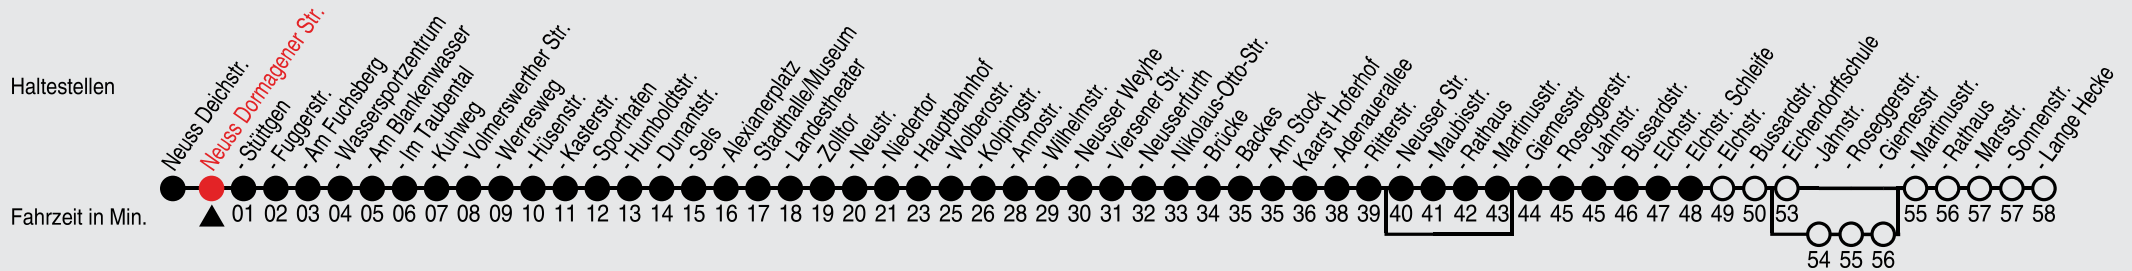

# 851

Richtung: Kaarst, Elchstraße Schleife

QR-Code scannen, Abfahrtsmonitor auf ihrem Handy ansehen

Uhr	montags - freitags
4	54 <sup>E</sup>
5	13 <sup>D</sup> 24 <sup>E</sup> 54 <sup>E</sup>
6	24 <sup>E</sup> 54 <sup>E</sup>
7-8	24 <sup>E</sup> 54 <sup>E</sup>
9-11	24 <sup>E</sup> 54 <sup>E</sup>
12-15	24 <sup>E</sup> 54 <sup>E</sup>
16-18	24 <sup>E</sup> 54 <sup>E</sup>
19	24 <sup>E</sup>
20	22 <sup>E</sup>
21-22	22 <sup>E</sup>
23	22
0	21 <sup>G</sup>