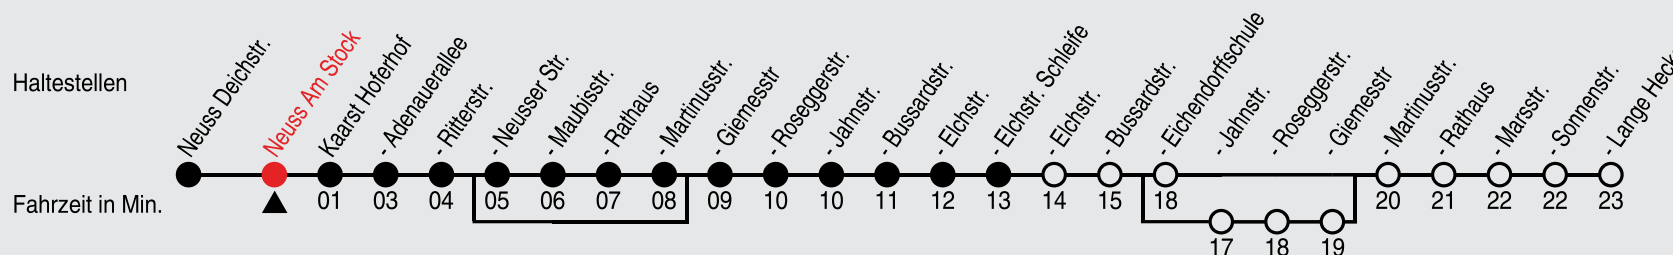

# 851

Richtung: Kaarst, Elchstraße Schleife

QR-Code scannen, Abfahrtsmonitor auf ihrem Handy ansehen

Uhr	montags - freitags
5	38 <sup>c</sup>
6	08 <sup>c</sup> 38 <sup>c</sup>
7	08 <sup>c</sup> 38 <sup>c</sup>
8	08 <sup>c</sup> 38 <sup>c</sup>
9	08 <sup>c</sup> 38 <sup>c</sup>
10-11	08 <sup>c</sup> 38 <sup>c</sup>
12-16	08 <sup>c</sup> 38 <sup>c</sup>
17-18	08 <sup>c</sup> 38 <sup>c</sup>
19	08 <sup>c</sup> 38 <sup>c</sup>
20	08 <sup>c</sup> 58 <sup>c</sup>
21-22	58 <sup>c</sup>
23	57
0	