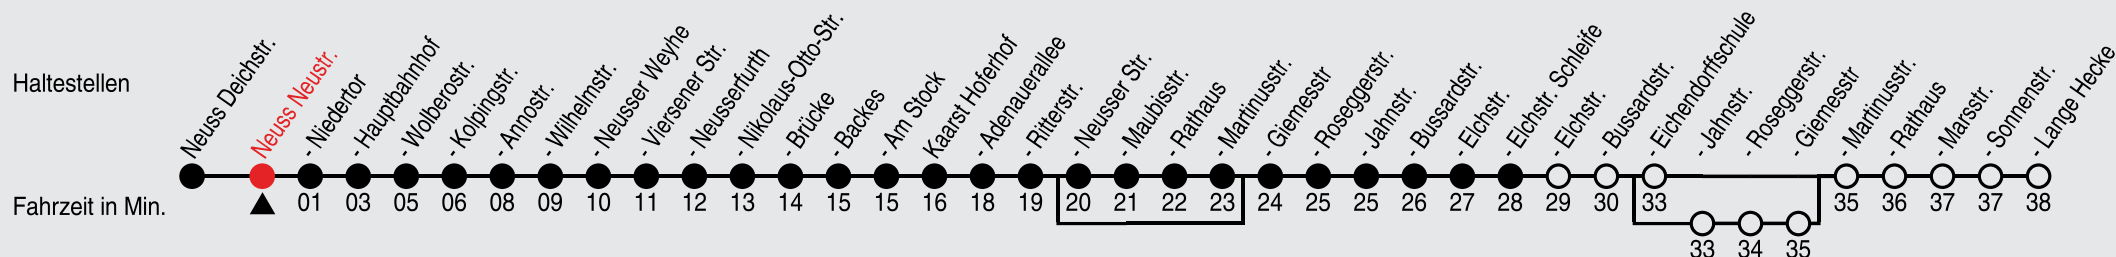

## 851

Richtung: Kaarst, Elchstraße Schleife

QR-Code scannen, Abfahrtsmonitor auf ihrem Handy ansehen

Uhr	montags - freitags
5	20 <sup>D</sup> 50 <sup>D</sup>
6	20 <sup>D</sup> 50 <sup>D</sup>
7	20 <sup>D</sup> 50 <sup>D</sup>
8	20 <sup>D</sup> 50 <sup>D</sup>
9	20 <sup>D</sup> 50 <sup>D</sup>
10-11	20 <sup>D</sup> 50 <sup>D</sup>
12-15	20 <sup>D</sup> 50 <sup>D</sup>
16-19	20 <sup>D</sup> 50 <sup>D</sup>
20	42 <sup>D</sup>
21-22	42 <sup>D</sup>
23	42
0	42 <sup>F</sup>