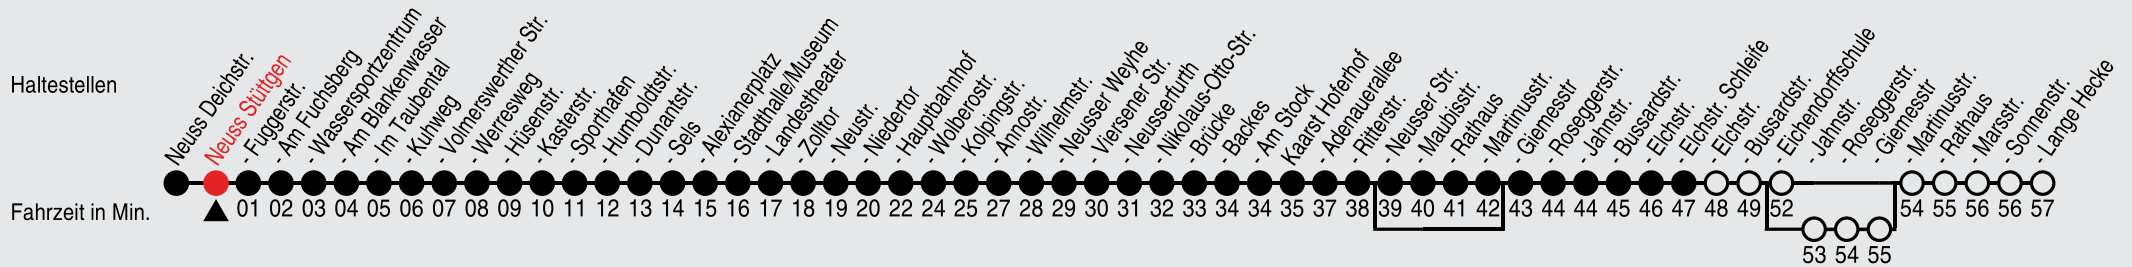

# 851

Richtung: Kaarst, Elchstraße Schleife

QR-Code scannen, Abfahrtsmonitor auf ihrem Handy ansehen

Uhr	montags - freitags
4	55 <sup>E</sup>
5	14 <sup>D</sup> 25 <sup>E</sup> 55 <sup>E</sup>
6	25 <sup>E</sup> 55 <sup>E</sup>
7-8	25 <sup>E</sup> 55 <sup>E</sup>
9-11	25 <sup>E</sup> 55 <sup>E</sup>
12-15	25 <sup>E</sup> 55 <sup>E</sup>
16-18	25 <sup>E</sup> 55 <sup>E</sup>
19	25 <sup>E</sup>
20	23 <sup>E</sup>
21-22	23 <sup>E</sup>
23	23
0	22 <sup>G</sup>