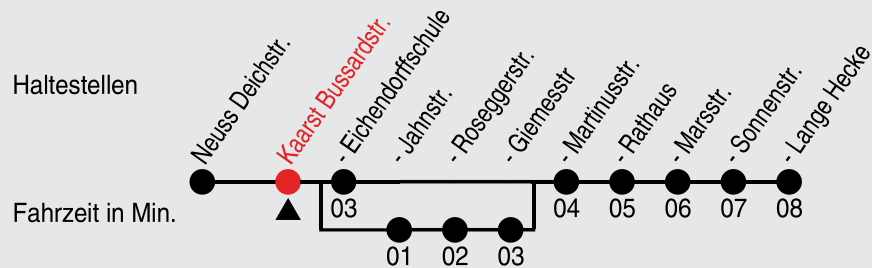

# 851

Richtung: Kaarst, Lange Hecke

QR-Code scannen, Abfahrtsmonitor auf ihrem Handy ansehen

Uhr montags - freitags	
20	
21	
22	
23	
0	12

Uhr samstags	
20	55 <sup>A</sup>
21	
22	
23	
0	37

Uhr sonn- und feiertags	
20	
21	04 <sup>A</sup>
22	
23	
0	37