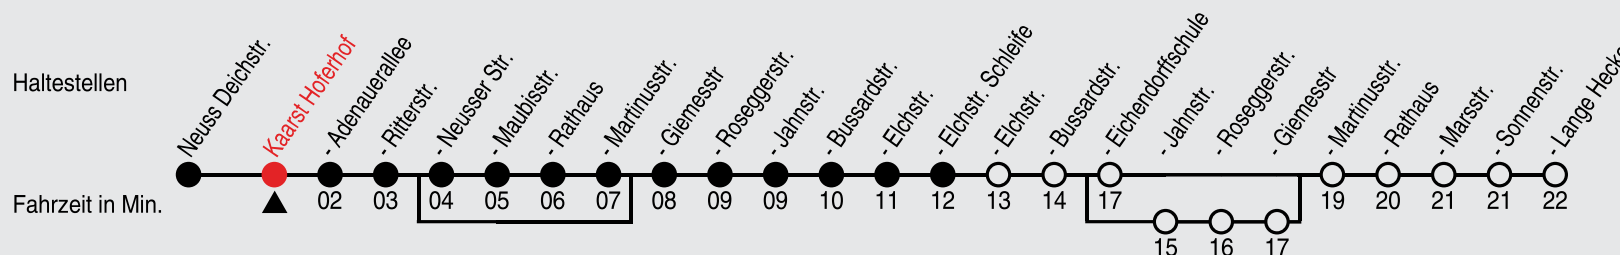

# 851

Richtung: Kaarst, Elchstraße Schleife

QR-Code scannen, Abfahrtsmonitor auf ihrem Handy ansehen

Uhr	montags - freitags
5	39 <sup>c</sup>
6	09 <sup>c</sup> 39 <sup>c</sup>
7	09 <sup>c</sup> 39 <sup>c</sup>
8	09 <sup>c</sup> 39 <sup>c</sup>
9	09 <sup>c</sup> 39 <sup>c</sup>
10-11	09 <sup>c</sup> 39 <sup>c</sup>
12-16	09 <sup>c</sup> 39 <sup>c</sup>
17-18	09 <sup>c</sup> 39 <sup>c</sup>
19	09 <sup>c</sup> 39 <sup>c</sup>
20	09 <sup>c</sup> 58 <sup>c</sup>
21-22	58 <sup>c</sup>
23	58
0	