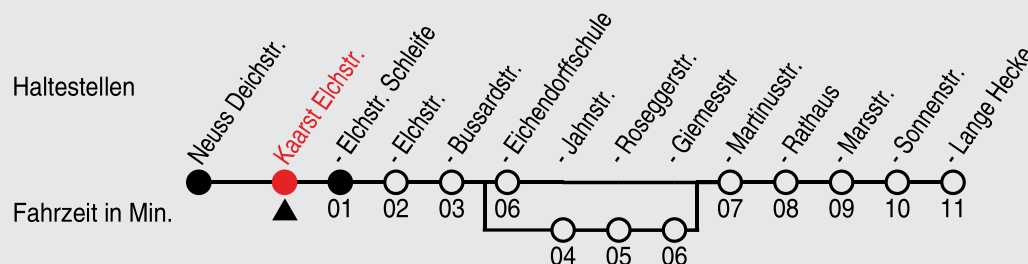

## 851

Richtung: Kaarst, Elchstraße Schleife

QR-Code scannen, Abfahrtsmonitor auf ihrem Handy ansehen

Uhr	montags - freitags
5	54 <sup>B</sup>
6	24 <sup>B</sup> 54 <sup>B</sup>
7	24 <sup>B</sup> 54 <sup>B</sup>
8	24 <sup>B</sup> 54 <sup>B</sup>
9	24 <sup>B</sup> 54 <sup>B</sup>
10-12	24 <sup>B</sup> 54 <sup>B</sup>
13-16	24 <sup>B</sup> 54 <sup>B</sup>
17-19	24 <sup>B</sup> 54 <sup>B</sup>
20	24 <sup>B</sup>
21	09 <sup>B</sup>
22-23	09 <sup>B</sup>
0	09