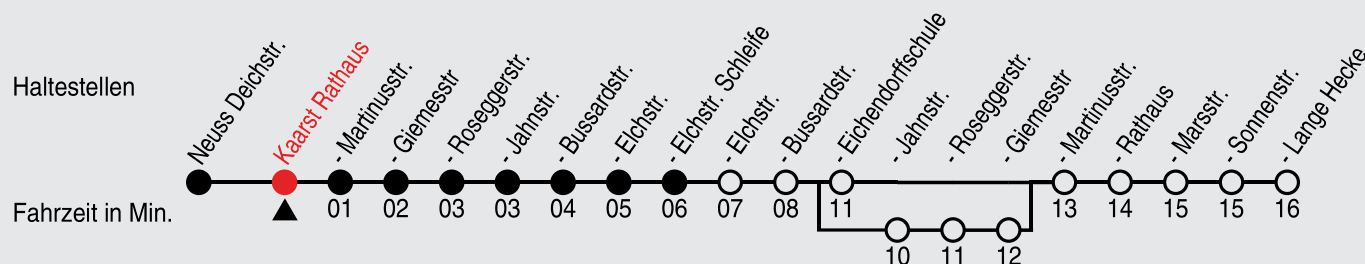

## 851

Richtung: Kaarst, Elchstraße Schleife

QR-Code scannen, Abfahrtsmonitor auf ihrem Handy ansehen

Uhr	montags - freitags
5	45 <sup>B</sup>
6	15 <sup>B</sup> 45 <sup>B</sup>
7	15 <sup>B</sup> 45 <sup>B</sup>
8	15 <sup>B</sup> 45 <sup>B</sup>
9	15 <sup>B</sup> 45 <sup>B</sup>
10-12	15 <sup>B</sup> 45 <sup>B</sup>
13-16	15 <sup>B</sup> 45 <sup>B</sup>
17-18	15 <sup>B</sup> 45 <sup>B</sup>
19	15 <sup>B</sup> 45 <sup>B</sup>
20	15 <sup>B</sup>
21-23	04 <sup>B</sup>
0	04