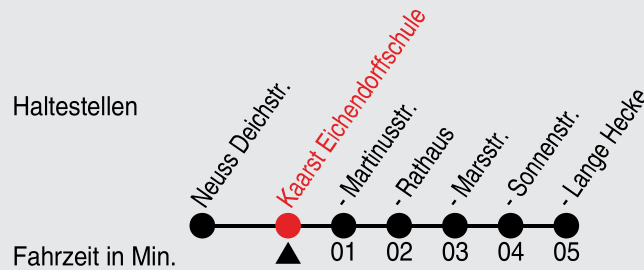

# 851

Richtung: Kaarst, Lange Hecke

QR-Code scannen, Abfahrtsmonitor auf ihrem Handy ansehen