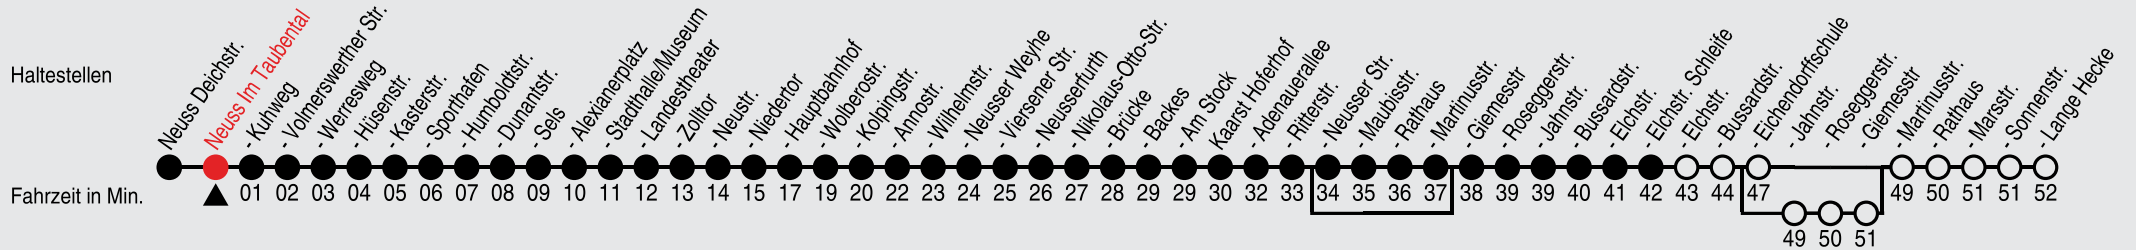

## Richtung: Kaarst, Elchstraße Schleife

QR-Code scannen, Abfahrtsmonitor auf ihrem Handy ansehen

Uhr	montags - freitags
5	01 <sup>E</sup> 17 <sup>D</sup> 31 <sup>E</sup>
6	01 <sup>E</sup> 31 <sup>E</sup>
7	01 <sup>E</sup> 31 <sup>E</sup>
8	01 <sup>E</sup> 31 <sup>E</sup>
9	01 <sup>E</sup> 31 <sup>E</sup>
10-11	01 <sup>E</sup> 31 <sup>E</sup>
12-15	01 <sup>E</sup> 31 <sup>E</sup>
16-18	01 <sup>E</sup> 31 <sup>E</sup>
19	01 <sup>E</sup> 31 <sup>E</sup>
20	28 <sup>E</sup>
21-22	28 <sup>E</sup>
23	28
0	28 <sup>G</sup>