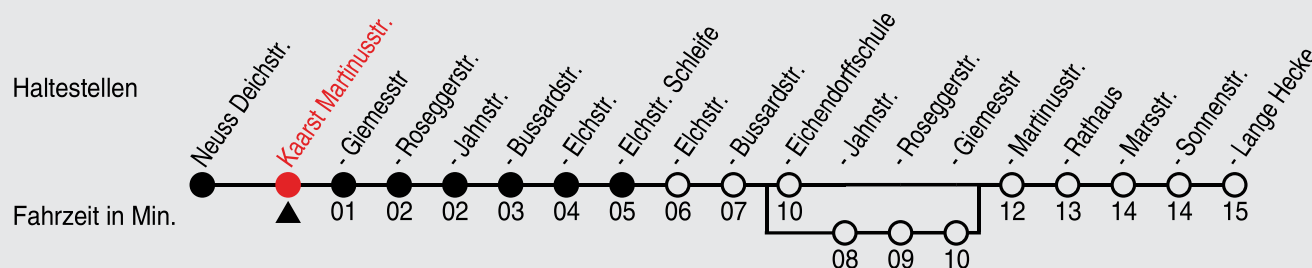

## Richtung: Kaarst, Elchstraße Schleife

QR-Code scannen, Abfahrtsmonitor auf ihrem Handy ansehen

Uhr	montags - freitags
5	47 <sup>B</sup>
6	17 <sup>B</sup> 47 <sup>B</sup>
7	17 <sup>B</sup> 47 <sup>B</sup>
8	17 <sup>B</sup> 47 <sup>B</sup>
9	17 <sup>B</sup> 47 <sup>B</sup>
10-16	17 <sup>B</sup> 47 <sup>B</sup>
17-18	17 <sup>B</sup> 47 <sup>B</sup>
19	17 <sup>B</sup> 47 <sup>B</sup>
20	17 <sup>B</sup>
21-23	05 <sup>B</sup>
0	05