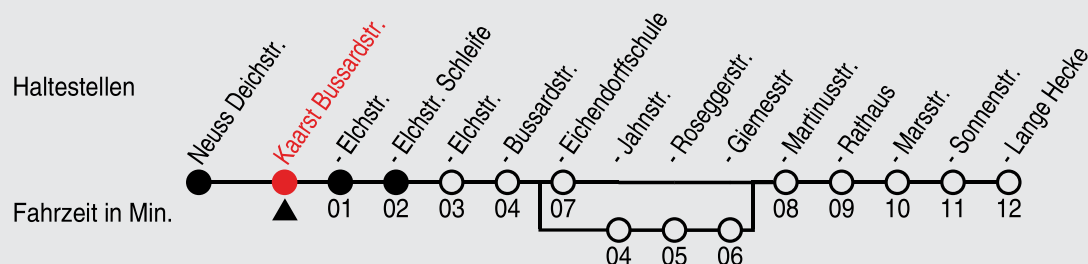

## 851

Richtung: Kaarst, Elchstraße Schleife

QR-Code scannen, Abfahrtsmonitor auf ihrem Handy ansehen

Uhr	montags - freitags
5	53 <sup>B</sup>
6	23 <sup>B</sup> 53 <sup>B</sup>
7	23 <sup>B</sup> 53 <sup>B</sup>
8	23 <sup>B</sup> 53 <sup>B</sup>
9	23 <sup>B</sup> 53 <sup>B</sup>
10-12	23 <sup>B</sup> 53 <sup>B</sup>
13-16	23 <sup>B</sup> 53 <sup>B</sup>
17-19	23 <sup>B</sup> 53 <sup>B</sup>
20	23 <sup>B</sup>
21	08 <sup>B</sup>
22-23	08 <sup>B</sup>
0	08