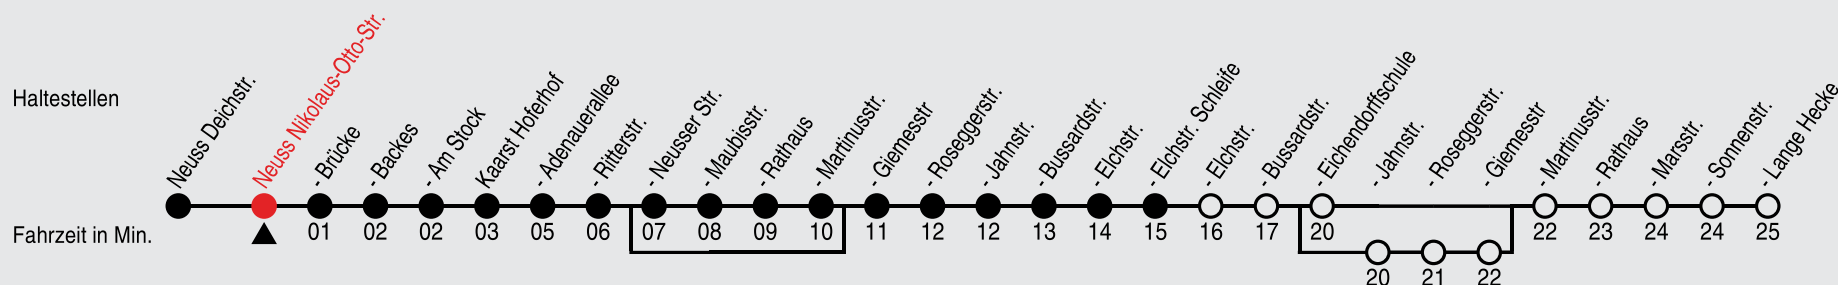

## Richtung: Kaarst, Elchstraße Schleife

QR-Code scannen, Abfahrtsmonitor auf ihrem Handy ansehen

Uhr	montags - freitags
5	35 <sup>C</sup>
6	05 <sup>C</sup> 35 <sup>C</sup>
7	05 <sup>C</sup> 35 <sup>C</sup>
8	05 <sup>C</sup> 35 <sup>C</sup>
9	05 <sup>C</sup> 35 <sup>C</sup>
10-11	05 <sup>C</sup> 35 <sup>C</sup>
12-16	05 <sup>C</sup> 35 <sup>C</sup>
17-18	05 <sup>C</sup> 35 <sup>C</sup>
19	05 <sup>C</sup> 35 <sup>C</sup>
20	05 <sup>C</sup> 55 <sup>C</sup>
21-22	55 <sup>C</sup>
23	55
0	