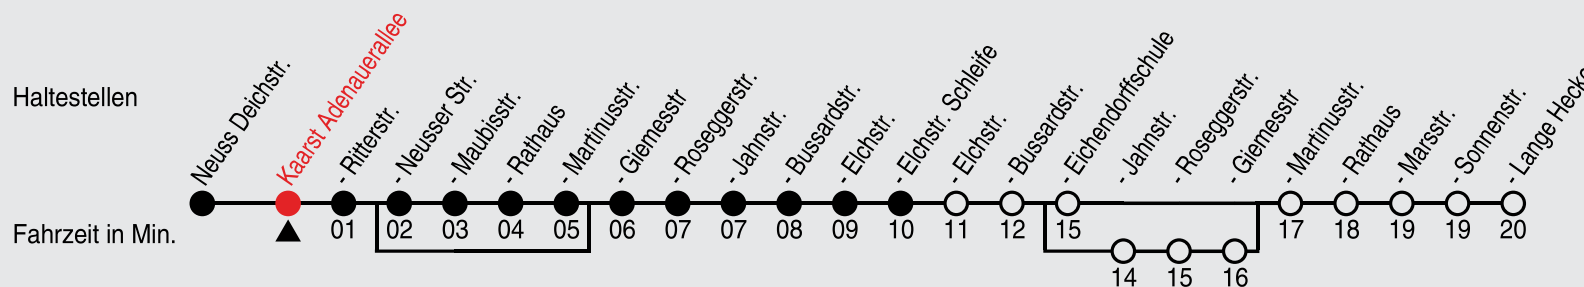

## 851

Richtung: Kaarst, Elchstraße Schleife

QR-Code scannen, Abfahrtsmonitor auf ihrem Handy ansehen

Uhr	montags - freitags
5	40 <sup>C</sup>
6	10 <sup>C</sup> 40 <sup>C</sup>
7-8	10 <sup>C</sup> 40 <sup>C</sup>
9	10 <sup>C</sup> 40 <sup>C</sup>
10-11	10 <sup>C</sup> 40 <sup>C</sup>
12-16	10 <sup>C</sup> 40 <sup>C</sup>
17-18	10 <sup>C</sup> 40 <sup>C</sup>
19	10 <sup>C</sup> 40 <sup>C</sup>
20	10 <sup>C</sup>
21-23	00 <sup>C</sup>
0	00