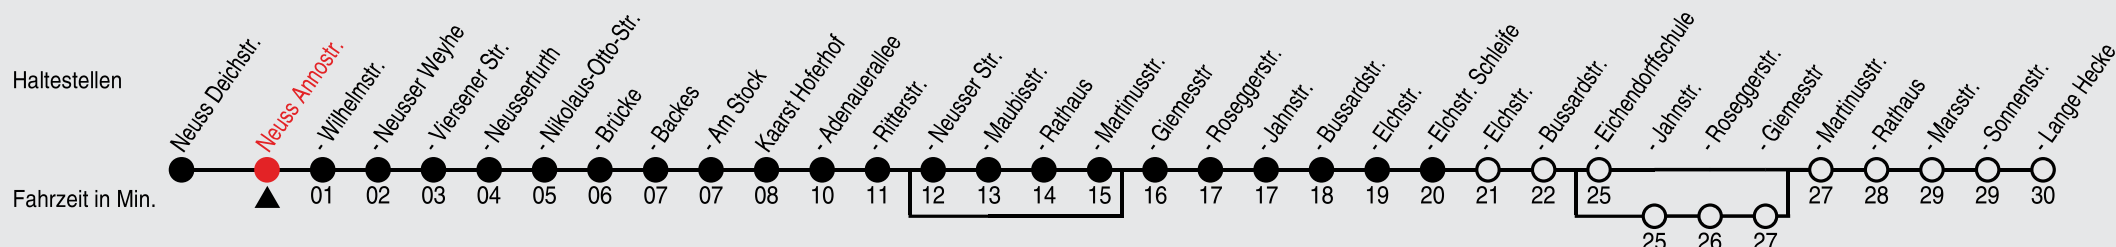

## 851

Richtung: Kaarst, Elchstraße Schleife

QR-Code scannen, Abfahrtsmonitor auf ihrem Handy ansehen

Uhr	montags - freitags
5	29 <sup>C</sup> 59 <sup>C</sup>
6	29 <sup>C</sup> 59 <sup>C</sup>
7	29 <sup>C</sup> 59 <sup>C</sup>
8	29 <sup>C</sup> 59 <sup>C</sup>
9	29 <sup>C</sup> 59 <sup>C</sup>
10-11	29 <sup>C</sup> 59 <sup>C</sup>
12-15	29 <sup>C</sup> 59 <sup>C</sup>
16-18	29 <sup>C</sup> 59 <sup>C</sup>
19	29 <sup>C</sup> 59 <sup>C</sup>
20	50 <sup>C</sup>
21-22	50 <sup>C</sup>
23	50
0	49 <sup>D</sup>