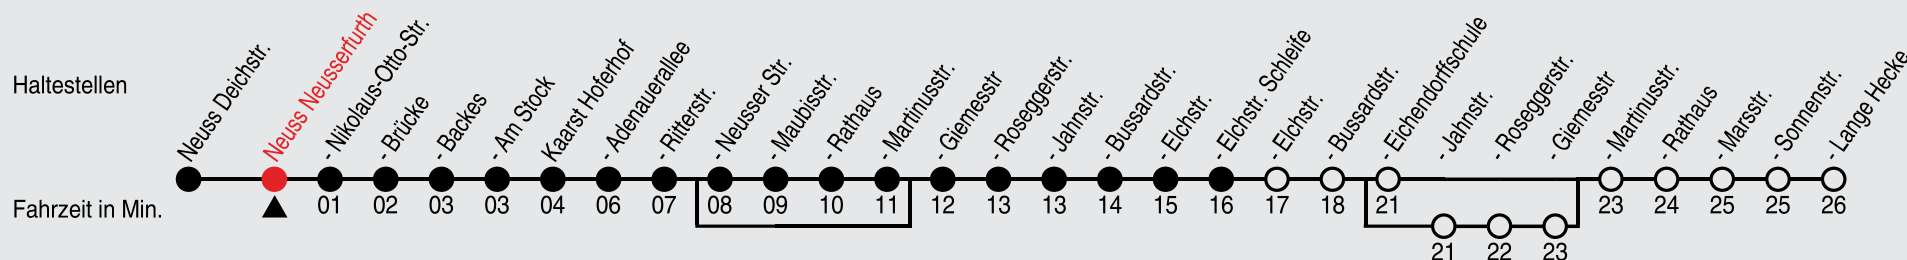

## 851

Richtung: Kaarst, Elchstraße Schleife

QR-Code scannen, Abfahrtsmonitor auf ihrem Handy ansehen

Uhr montags - freitags		Uhr samstags		Uhr sonn- und feiertags	
5	34 <sup>C</sup>	5	54 <sup>C</sup>	5	
6	04 <sup>C</sup> 34 <sup>C</sup>	6	54 <sup>C</sup>	6	21 <sup>C</sup> 50 <sup>C</sup>
7	04 <sup>C</sup> 34 <sup>C</sup>	7	54 <sup>C</sup>	7	51 <sup>C</sup>
8	04 <sup>C</sup> 34 <sup>C</sup>	8		8	51 <sup>C</sup>
9	04 <sup>C</sup> 34 <sup>C</sup>	9	01 <sup>C</sup>	9	51 <sup>C</sup>
10-11	04 <sup>C</sup> 34 <sup>C</sup>	10-11	03 <sup>C</sup> 33 <sup>C</sup>	10-11	51 <sup>C</sup>
12-16	04 <sup>C</sup> 34 <sup>C</sup>	12-16	03 <sup>C</sup> 33 <sup>C</sup>	12-16	49 <sup>C</sup>
17-18	04 <sup>C</sup> 34 <sup>C</sup>	17-18	33 <sup>C</sup>	17-18	49 <sup>C</sup>
19	04 <sup>C</sup> 34 <sup>C</sup>	19	33 <sup>C</sup>	19	47 <sup>C</sup>
20	04 <sup>C</sup> 54 <sup>C</sup>	20	32 <sup>B</sup>	20	46 <sup>B</sup>
21-22	54 <sup>C</sup>	21-22	23 <sup>A</sup> <sub>C</sub>	21-22	23 <sup>A</sup> <sub>C</sub>
23	54	23	23 <sup>A</sup> <sub>C</sub>	23	23 <sup>A</sup> <sub>C</sub>
0		0	23 <sup>A</sup>	0	23 <sup>A</sup>