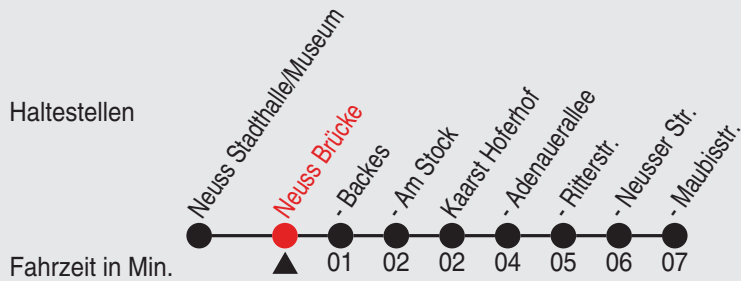

Fahrplan

stadtwerke
neuss

Gültig ab 09.01.2023

Alle Angaben ohne Gewähr

20360/2 Nikolaus-Otto-Str. 60-NE4-j23-1-H

NE4

Richtung: Neusserfurth - Kaarst

Uhr Nächte vor Samstagen, Sonn- und Feiertagen

Fahrplan

stadtwerke
neuss

Gültig ab 09.01.2023

Alle Angaben ohne Gewähr

20359/2 Brücke 60-NE4-j23-1-H

NE4

Richtung: Neusserfurth - Kaarst

Uhr Nächte vor Samstagen, Sonn- und Feiertagen