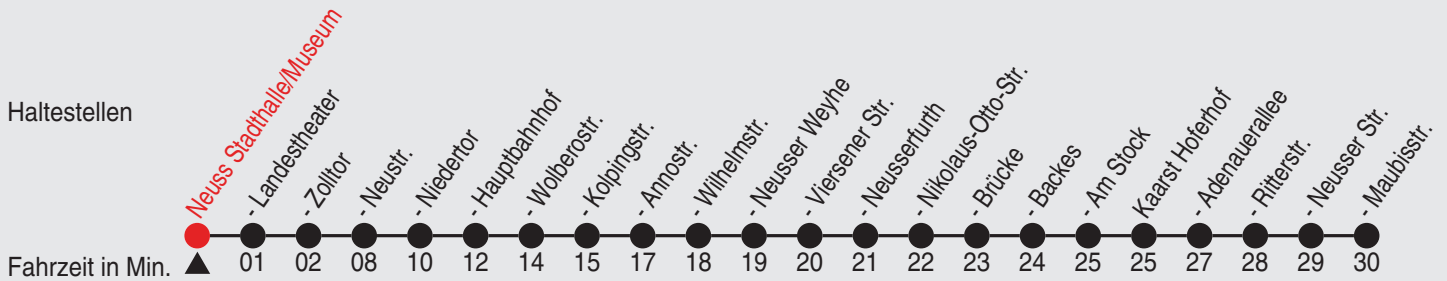

Fahrplan

stadtwerke
neuss

Gültig ab 09.01.2023

Alle Angaben ohne Gewähr

20195/2 Stadthalle/Museum 60-NE4-j23-1-H

NE4

Richtung: Neusserfurth - Kaarst

Uhr Nächste vor Samstagen, Sonn- und Feiertagen

1	03
2	03
3	03

Am 24., 25., 31. Dezember und 1. Januar gilt ein Sonderfahrplan, den Sie in Stadtwerke Neuss-Fahrzeugen und -KundenCenter erhalten.

QR-Code scannen, Abfahrts-
monitor auf Ihrem Handy ansehen

Fahrplan

stadtwerke
neuss

Gültig ab 09.01.2023

Alle Angaben ohne Gewähr

20063/4 Landestheater 60-NE4-j23-1-H

NE4

Richtung: Neusserfurth - Kaarst

Uhr Nächte vor Samstagen, Sonn- und Feiertagen