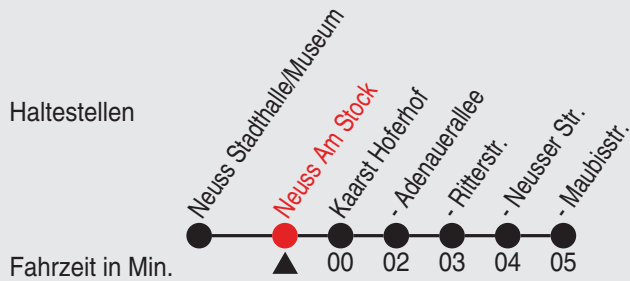

Fahrplan

stadtwerke
neuss

Gültig ab 09.01.2023

Alle Angaben ohne Gewähr

20357/2 Am Stock 60-NE4-j23-1-H

NE4

Richtung: Neusserfurth - Kaarst

Uhr Nächte vor Samstagen, Sonn- und Feiertagen