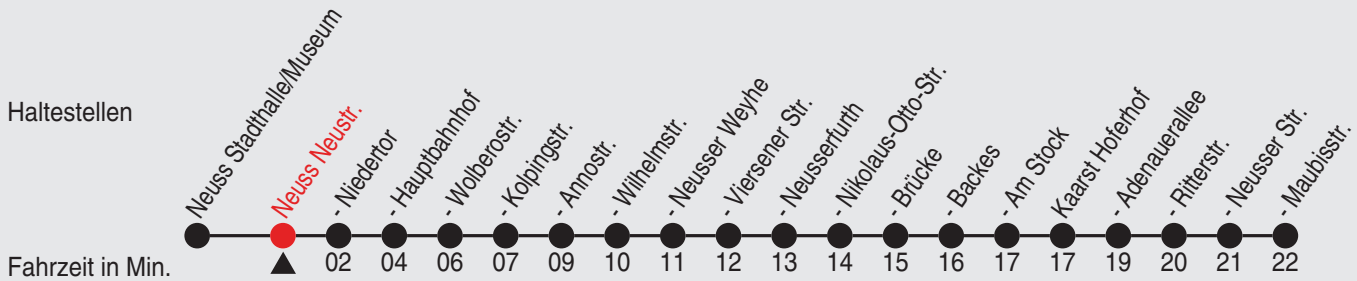

Fahrplan

stadtwerke
neuss

Gültig ab 09.01.2023

Alle Angaben ohne Gewähr

20180/2 Zolltor 60-NE4-j23-1-H

NE4

Richtung: Neusserfurth - Kaarst

Uhr Nächte vor Samstagen, Sonn- und Feiertagen

1	10
2	10
3	10

Am 24., 25., 31. Dezember und 1. Januar gilt ein Sonderfahrplan, den Sie in Stadtwerke Neuss-Fahrzeugen und -KundenCenter erhalten.

QR-Code scannen, Abfahrts-
monitor auf Ihrem Handy ansehen

Fahrplan

NE4

Richtung: Neusserfurth - Kaarst

Uhr Nächte vor Samstagen, Sonn- und Feiertagen

1	11
2	11
3	11

Am 24., 25., 31. Dezember und 1. Januar gilt ein Sonderfahrplan, den Sie in Stadtwerke Neuss-Fahrzeugen und -KundenCenter erhalten.