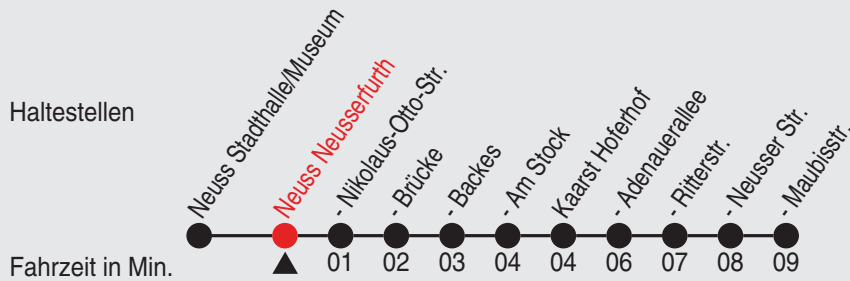

Fahrplan

stadtwerke
neuss

Gültig ab 09.01.2023

Alle Angaben ohne Gewähr

20094/2 Viersener Str. 60-NE4-j23-1-H

NE4

Richtung: Neusserfurth - Kaarst

Uhr Nächte vor Samstagen, Sonn- und Feiertagen

Fahrplan

stadtwerke
neuss

Gültig ab 09.01.2023

Alle Angaben ohne Gewähr

20361/2 Neusserfurth 60-NE4-j23-1-H

NE4

Richtung: Neusserfurth - Kaarst

Uhr Nächte vor Samstagen, Sonn- und Feiertagen

Fahrplan

stadtwerke
neuss

Gültig ab 09.01.2023

Alle Angaben ohne Gewähr

20360/2 Nikolaus-Otto-Str. 60-NE4-j23-1-H

NE4

Richtung: Neusserfurth - Kaarst

Uhr Nächte vor Samstagen, Sonn- und Feiertagen