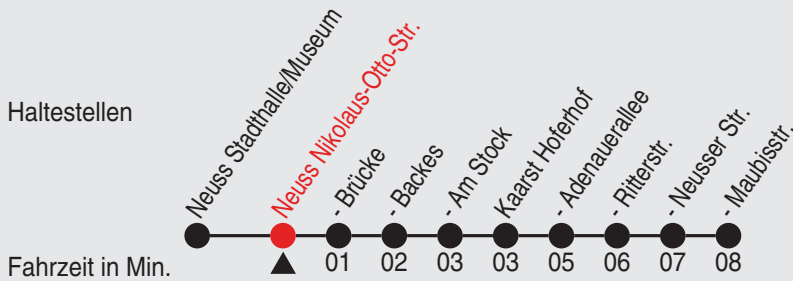

Fahrplan

stadtwerke
neuss

Gültig ab 09.01.2023

Alle Angaben ohne Gewähr

20360/2 Nikolaus-Otto-Str. 60-NE4-j23-1-H

NE4

Richtung: Neusserfurth - Kaarst

Uhr Nächte vor Samstagen, Sonn- und Feiertagen

Fahrplan

stadtwerke
neuss

Gültig ab 09.01.2023

Alle Angaben ohne Gewähr

20359/2 Brücke 60-NE4-j23-1-H

NE4

Richtung: Neusserfurth - Kaarst

Uhr Nächte vor Samstagen, Sonn- und Feiertagen