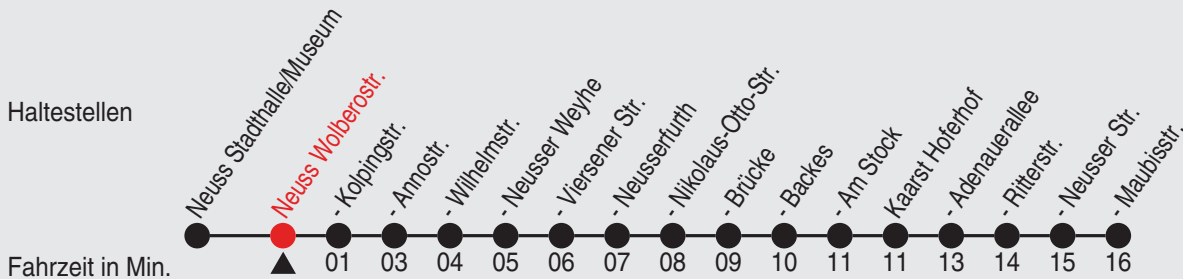

Fahrplan

stadtwerke
neuss

Gültig ab 09.01.2023

Alle Angaben ohne Gewähr

20174/2 Wolberostr. 60-NE4-j23-1-H

NE4

Richtung: Neusserfurth - Kaarst

Uhr Nächte vor Samstagen, Sonn- und Feiertagen

Fahrplan

stadtwerke
neuss

Gültig ab 09.01.2023

Alle Angaben ohne Gewähr

20365/2 Kolpingstr. 60-NE4-j23-1-H

NE4

Richtung: Neusserfurth - Kaarst

Uhr Nächte vor Samstagen, Sonn- und Feiertagen