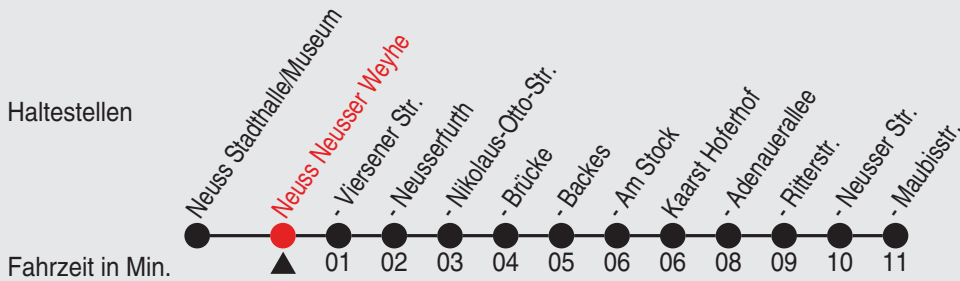

Fahrplan

stadtwerke
neuss

Gültig ab 09.01.2023

Alle Angaben ohne Gewähr

20362/2 Neusser Weyhe 60-NE4-j23-1-H

NE4

Richtung: Neusserfurth - Kaarst

Uhr Nächte vor Samstagen, Sonn- und Feiertagen

Fahrplan

stadtwerke
neuss

Gültig ab 09.01.2023

Alle Angaben ohne Gewähr

20094/2 Viersener Str. 60-NE4-j23-1-H

NE4

Richtung: Neusserfurth - Kaarst

Uhr Nächte vor Samstagen, Sonn- und Feiertagen