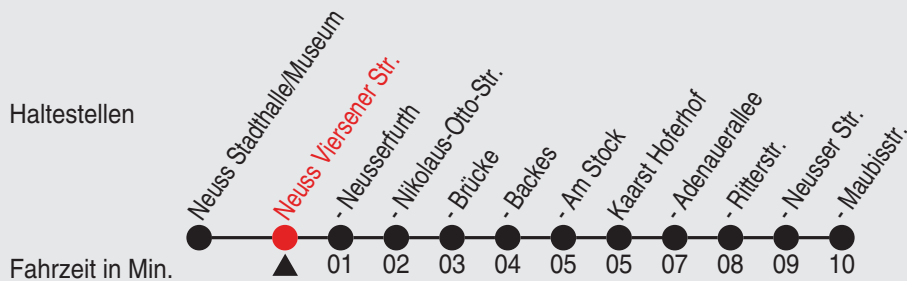

Fahrplan

stadtwerke
neuss

Gültig ab 09.01.2023

Alle Angaben ohne Gewähr

20094/2 Viersener Str. 60-NE4-j23-1-H

NE4

Richtung: Neusserfurth - Kaarst

Uhr Nächte vor Samstagen, Sonn- und Feiertagen