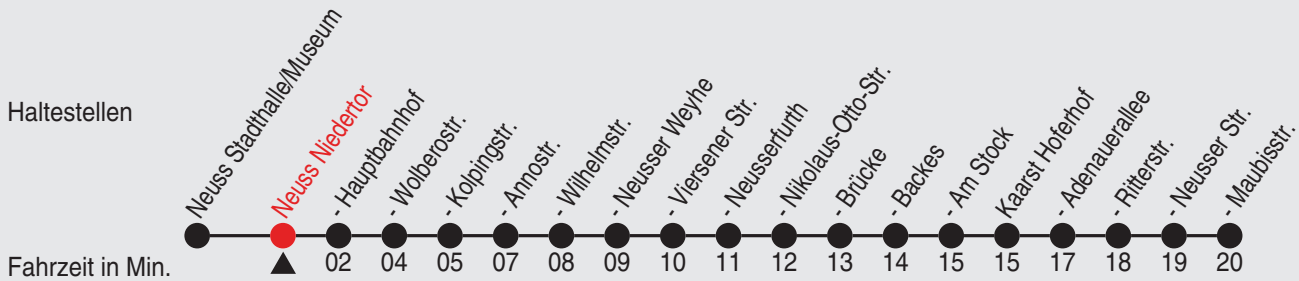

Fahrplan

NE4

Richtung: Neusserfurth - Kaarst

Uhr Nächte vor Samstagen, Sonn- und Feiertagen

1	11
2	11
3	11

Am 24., 25., 31. Dezember und 1. Januar gilt ein Sonderfahrplan, den Sie in Stadtwerke Neuss-Fahrzeugen und -KundenCenter erhalten.

QR-Code scannen, Abfahrts-
monitor auf Ihrem Handy ansehen

Fahrplan

stadtwerke
neuss

Gültig ab 09.01.2023

Alle Angaben ohne Gewähr

20177/2 Niedertor 60-NE4-j23-1-H

NE4

Richtung: Neusserfurth - Kaarst