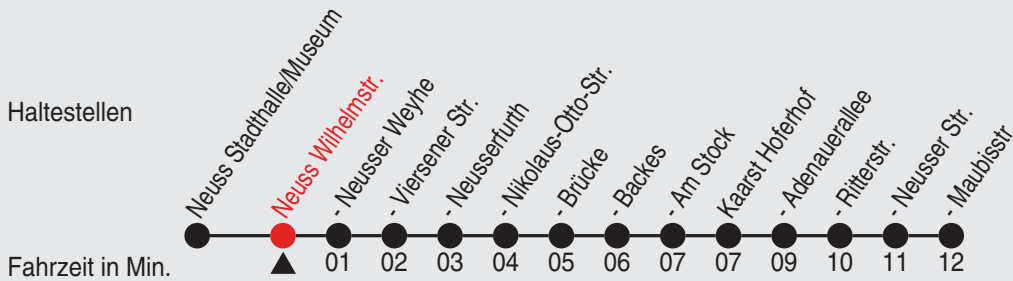

Fahrplan

stadtwerke
neuss

Gültig ab 09.01.2023

Alle Angaben ohne Gewähr

20363/2 Wilhelmstr. 60-NE4-j23-1-H

NE4

Richtung: Neusserfurth - Kaarst

Uhr Nächte vor Samstagen, Sonn- und Feiertagen

Fahrplan

stadtwerke
neuss

Gültig ab 09.01.2023

Alle Angaben ohne Gewähr

20362/2 Neusser Weyhe 60-NE4-j23-1-H

NE4

Richtung: Neusserfurth - Kaarst

Uhr Nächte vor Samstagen, Sonn- und Feiertagen