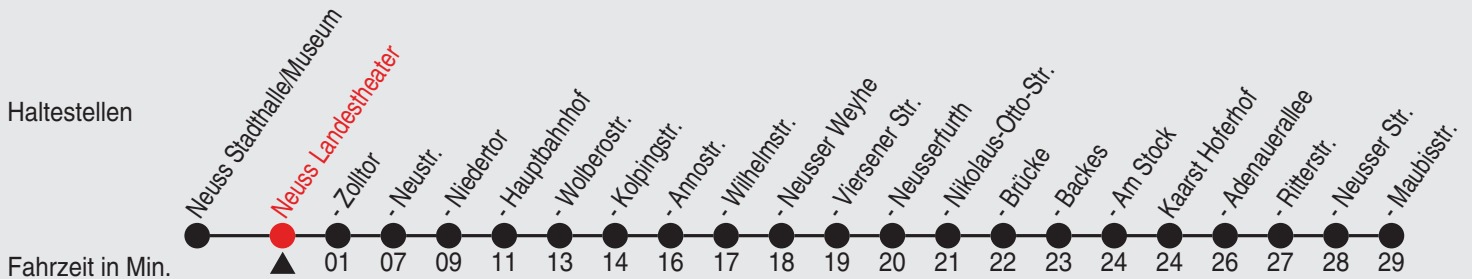

Fahrplan

stadtwerke
neuss

Gültig ab 09.01.2023

Alle Angaben ohne Gewähr

20063/4 Landestheater 60-NE4-j23-1-H

NE4

Richtung: Neusserfurth - Kaarst

Uhr Nächte vor Samstagen, Sonn- und Feiertagen

Fahrplan

stadtwerke
neuss

Gültig ab 09.01.2023

Alle Angaben ohne Gewähr

20180/2 Zolltor 60-NE4-j23-1-H

NE4

Richtung: Neusserfurth - Kaarst

Uhr Nächte vor Samstagen, Sonn- und Feiertagen