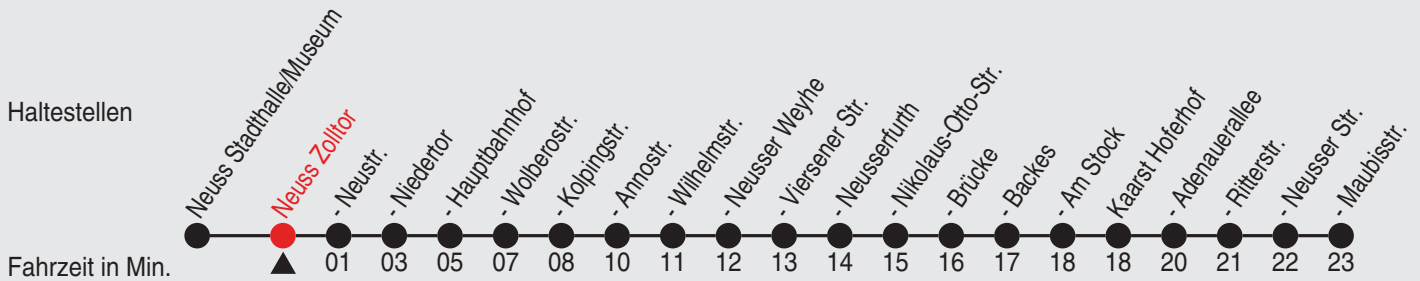

Fahrplan

stadtwerke
neuss

Gültig ab 09.01.2023

Alle Angaben ohne Gewähr

20180/2 Zolltor 60-NE4-j23-1-H

NE4

Richtung: Neusserfurth - Kaarst

Uhr Nächte vor Samstagen, Sonn- und Feiertagen

Fahrplan

NE4

Richtung: Neusserfurth - Kaarst

Uhr Nächte vor Samstagen, Sonn- und Feiertagen

1	11
2	11
3	11

Am 24., 25., 31. Dezember und 1. Januar gilt ein Sonderfahrplan, den Sie in Stadtwerke Neuss-Fahrzeugen und -KundenCenter erhalten.