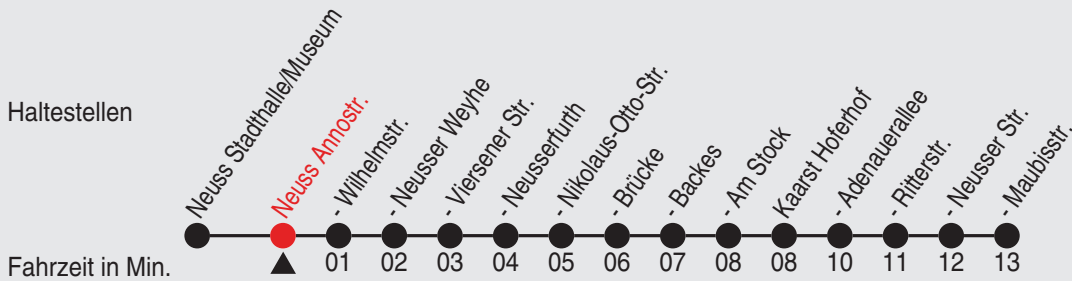

Fahrplan

stadtwerke
neuss

Gültig ab 09.01.2023

Alle Angaben ohne Gewähr

20364/2 Annostr. 60-NE4-j23-1-H

NE4

Richtung: Neusserfurth - Kaarst

Uhr Nächte vor Samstagen, Sonn- und Feiertagen

Fahrplan

stadtwerke
neuss

Gültig ab 09.01.2023

Alle Angaben ohne Gewähr

20363/2 Wilhelmstr. 60-NE4-j23-1-H

NE4

Richtung: Neusserfurth - Kaarst

Uhr Nächte vor Samstagen, Sonn- und Feiertagen