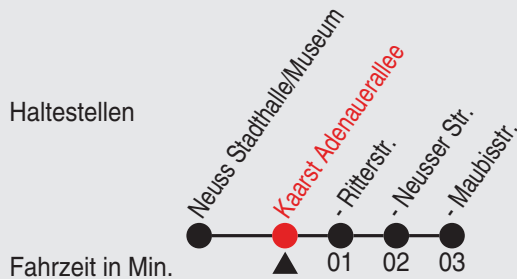

Fahrplan

stadtwerke
neuss

Gültig ab 09.01.2023

Alle Angaben ohne Gewähr

20355/2 Adenauerallee 60-NE4-j23-1-H

NE4

Richtung: Neusserfurth - Kaarst

Haltestellen