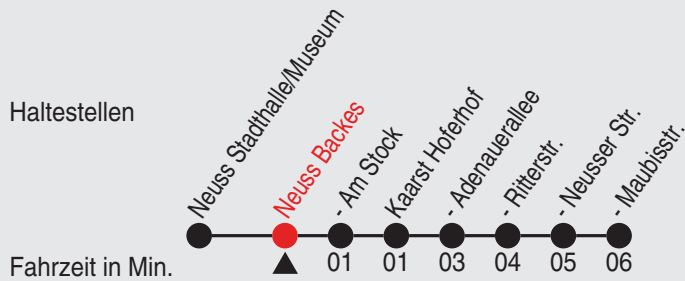

Fahrplan

stadtwerke
neuss

Gültig ab 09.01.2023

Alle Angaben ohne Gewähr

20358/2 Backes 60-NE4-j23-1-H

NE4

Richtung: Neusserfurth - Kaarst

Uhr Nächte vor Samstagen, Sonn- und Feiertagen