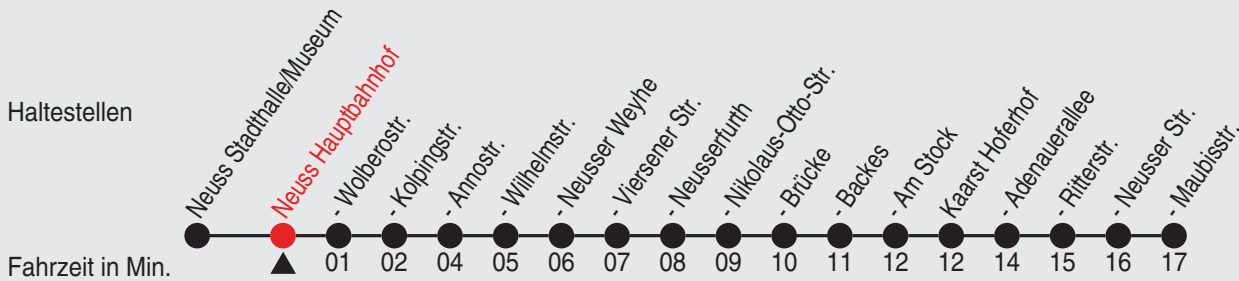

Fahrplan

stadtwerke
neuss

Gültig ab 09.01.2023

Alle Angaben ohne Gewähr

20055/5 Hauptbahnhof 60-NE4-j23-1-H

NE4

Richtung: Neusserfurth - Kaarst

Uhr Nächte vor Samstagen, Sonn- und Feiertagen

Fahrplan

stadtwerke
neuss

Gültig ab 09.01.2023

Alle Angaben ohne Gewähr

20174/2 Wolberostr. 60-NE4-j23-1-H

NE4

Richtung: Neusserfurth - Kaarst

Uhr Nächte vor Samstagen, Sonn- und Feiertagen