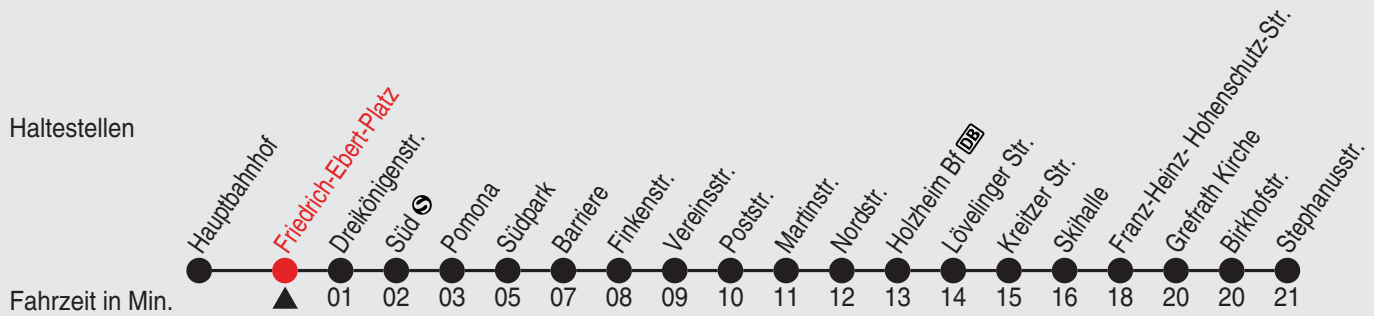

Fahrplan

stadtwerke
neuss

Gültig ab 09.01.2023

Alle Angaben ohne Gewähr

20064/1 Friedrich-Ebert-Platz 60-NE2-j23-1-H

NE2

Richtung: Reuschenberg - Skihalle - Grefrath

Haltestellen

Uhr Nächte vor Samstagen, Sonn- und Feiertagen

1	12
2	12
3	12

Am 24., 25., 31. Dezember und 1. Januar gilt ein Sonderfahrplan, den Sie in Stadtwerke Neuss-Fahrzeugen und -KundenCenter erhalten.

QR-Code scannen, Abfahrts-
monitor auf Ihrem Handy ansehen