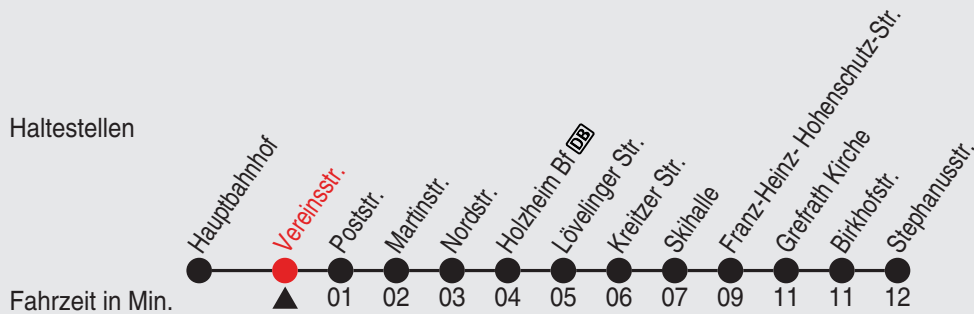

Fahrplan

stadtwerke
neuss

Gültig ab 09.01.2023

Alle Angaben ohne Gewähr

20121/1 Vereinsstr. 60-NE2-j23-1-H

NE2

Richtung: Reuschenberg - Skihalle - Grefrath

Haltestellen

Uhr Nächte vor Samstagen, Sonn- und Feiertagen

1	21
2	21
3	21

Am 24., 25., 31. Dezember und 1. Januar gilt ein Sonderfahrplan, den Sie in Stadtwerke Neuss-Fahrzeugen und -KundenCenter erhalten.

QR-Code scannen, Abfahrts-
monitor auf Ihrem Handy ansehen