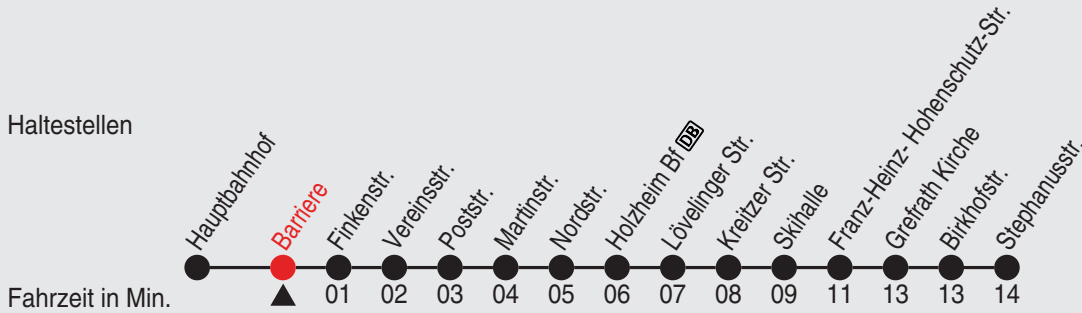

Fahrplan

stadtwerke
neuss

Gültig ab 09.01.2023

Alle Angaben ohne Gewähr

20117/1 Barriere 60-NE2-j23-1-H

NE2

Richtung: Reuschenberg - Skihalle - Grefrath

Haltestellen

Uhr Nächte vor Samstagen, Sonn- und Feiertagen

1	19
2	19
3	19

Am 24., 25., 31. Dezember und 1. Januar gilt ein Sonderfahrplan, den Sie in Stadtwerke Neuss-Fahrzeugen und -KundenCenter erhalten.

QR-Code scannen, Abfahrts-
monitor auf Ihrem Handy ansehen