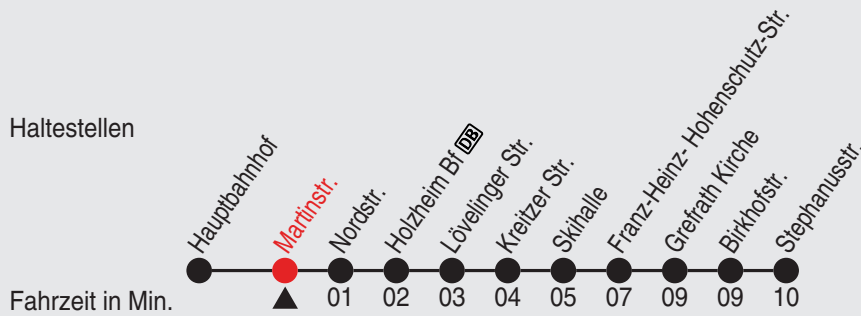

Fahrplan

stadtwerke
neuss

Gültig ab 09.01.2023

Alle Angaben ohne Gewähr

20367/1 Martinstr. 60-NE2-j23-1-H

NE2

Richtung: Reuschenberg - Skihalle - Grefrath

Haltestellen

Uhr Nächte vor Samstagen, Sonn- und Feiertagen

1	23
2	23
3	23

Am 24., 25., 31. Dezember und 1. Januar gilt ein Sonderfahrplan, den Sie in Stadtwerke Neuss-Fahrzeugen und -KundenCenter erhalten.

QR-Code scannen, Abfahrts-
monitor auf Ihrem Handy ansehen