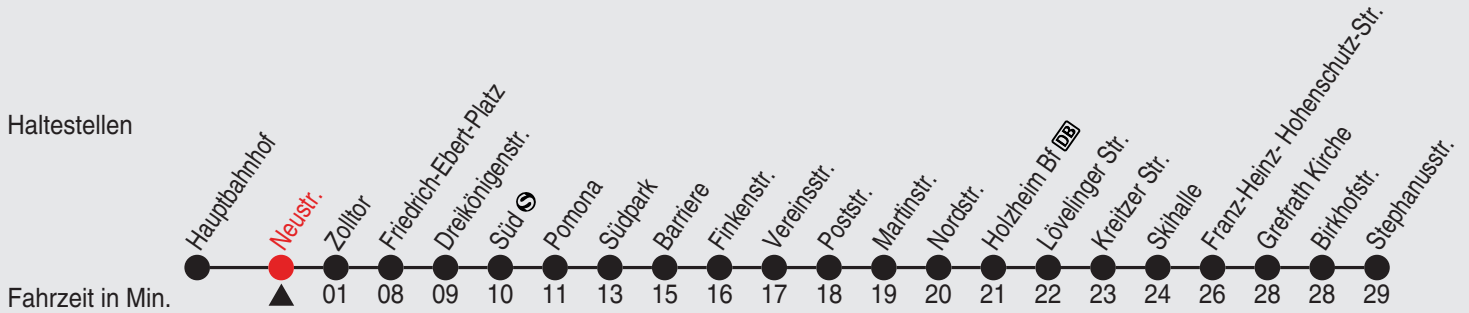

Gültig ab 09.01.2023

Alle Angaben ohne Gewähr

20179/1 Neustr. 60-NE2-j23-1-H

NE2

Richtung: Reuschenberg - Skihalle - Grefrath

Haltestellen

Uhr Nächte vor Samstagen, Sonn- und Feiertagen

1	04
2	04
3	04

Am 24., 25., 31. Dezember und 1. Januar gilt ein Sonderfahrplan, den Sie in Stadtwerke Neuss-Fahrzeugen und -KundenCenter erhalten.

QR-Code scannen, Abfahrts-
monitor auf Ihrem Handy ansehen

Fahrplan

stadtwerke
neuss

Gültig ab 09.01.2023

Alle Angaben ohne Gewähr

20180/1 Zolltor 60-NE2-j23-1-H

NE2

Richtung: Reuschenberg - Skihalle - Grefrath

Uhr Nächte vor Samstagen, Sonn- und Feiertagen

1	10
2	10
3	10

Am 24., 25., 31. Dezember und 1. Januar gilt ein Sonderfahrplan, den Sie in Stadtwerke Neuss-Fahrzeugen und -KundenCenter erhalten.