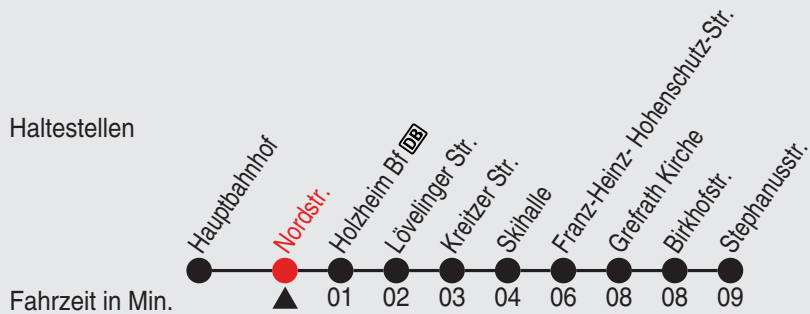

Fahrplan

stadtwerke
neuss

Gültig ab 09.01.2023

Alle Angaben ohne Gewähr

20368/1 Nordstr. 60-NE2-j23-1-H

NE2

Richtung: Reuschenberg - Skihalle - Grefrath

Haltestellen

Uhr Nächte vor Samstagen, Sonn- und Feiertagen

1	24
2	24
3	24

Am 24., 25., 31. Dezember und 1. Januar gilt ein Sonderfahrplan, den Sie in Stadtwerke Neuss-Fahrzeugen und -KundenCenter erhalten.

QR-Code scannen, Abfahrts-
monitor auf Ihrem Handy ansehen

008006 50 40 30*: Die *Schlaue Nummer* für eine persönliche Fahrplan- und Tarifauskunft, sowie auf Wunsch wertvolle Informationen zum Nahverkehr.

*kostenfrei aus allen deutschen Netzen