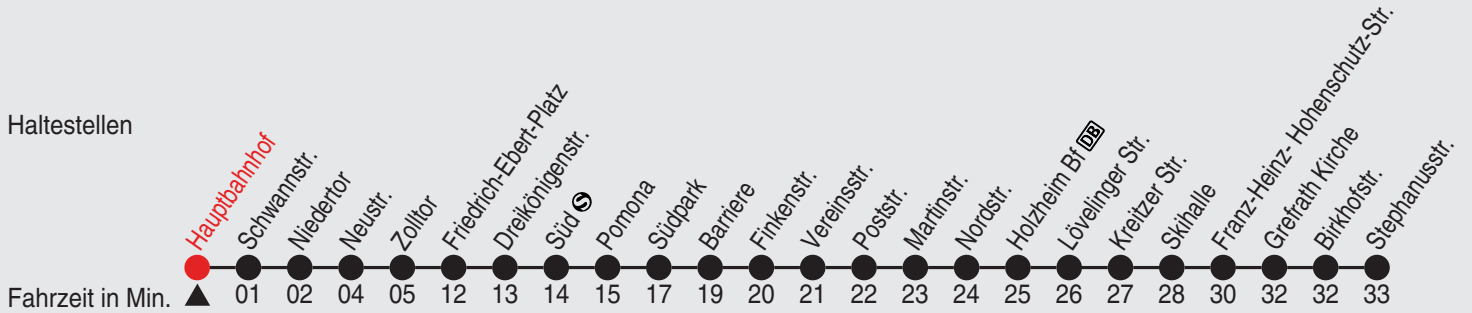

Fahrplan

stadtwerke
neuss

Gültig ab 09.01.2023

Alle Angaben ohne Gewähr

20055/1 Hauptbahnhof 60-NE2-j23-1-H

NE2

Richtung: Reuschenberg - Skihalle - Grefrath

Haltestellen