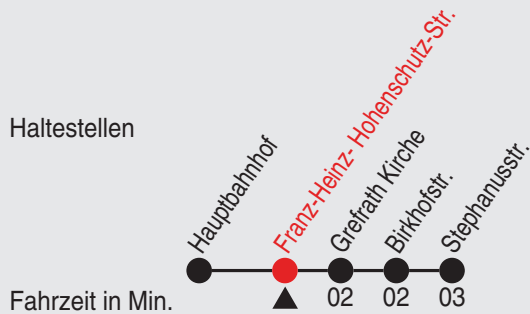

Fahrplan

stadtwerke
neuss

Gültig ab 09.01.2023

Alle Angaben ohne Gewähr

20186/1 Franz-Heinz- Hohenschutz-Str. 60-NE2-j23-1-H

NE2

Richtung: Reuschenberg - Skihalle - Grefrath

Haltestellen

Uhr Nächte vor Samstagen, Sonn- und Feiertagen

1	30
2	30
3	30

Am 24., 25., 31.Dezember und 1. Januar gilt ein Sonderfahrplan, den Sie in Stadtwerke Neuss-Fahrzeugen und -KundenCenter erhalten.

QR-Code scannen, Abfahrts-
monitor auf Ihrem Handy ansehen