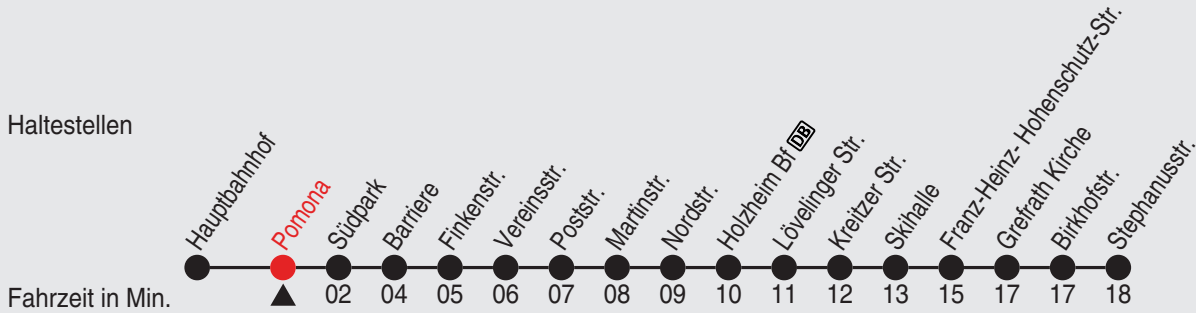

Fahrplan

stadtwerke
neuss

Gültig ab 09.01.2023

Alle Angaben ohne Gewähr

20115/1 Pomona 60-NE2-j23-1-H

NE2

Richtung: Reuschenberg - Skihalle - Grefrath

Haltestellen

Uhr Nächte vor Samstagen, Sonn- und Feiertagen

1	15
2	15
3	15

Am 24., 25., 31. Dezember und 1. Januar gilt ein Sonderfahrplan, den Sie in Stadtwerke Neuss-Fahrzeugen und -KundenCenter erhalten.

QR-Code scannen, Abfahrts-
monitor auf Ihrem Handy ansehen