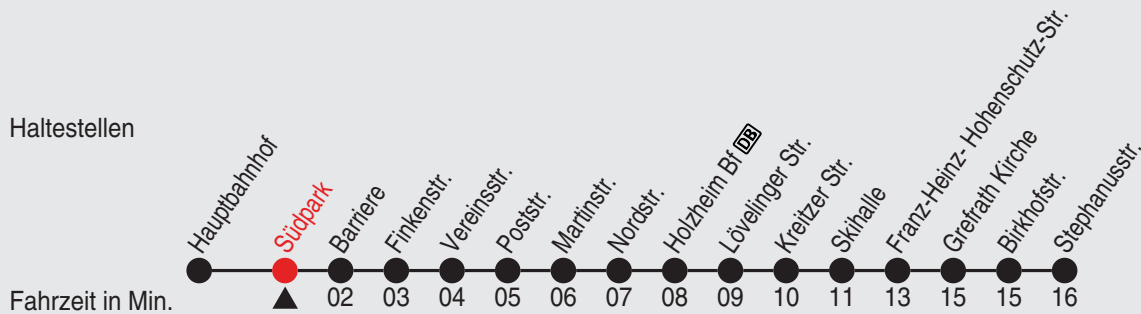

Fahrplan

stadtwerke
neuss

Gültig ab 09.01.2023

Alle Angaben ohne Gewähr

20116/1 Südpark 60-NE2-j23-1-H

NE2

Richtung: Reuschenberg - Skihalle - Grefrath

Haltestellen

Uhr Nächte vor Samstagen, Sonn- und Feiertagen

1	17
2	17
3	17

Am 24., 25., 31. Dezember und 1. Januar gilt ein Sonderfahrplan, den Sie in Stadtwerke Neuss-Fahrzeugen und -KundenCenter erhalten.

QR-Code scannen, Abfahrts-
monitor auf Ihrem Handy ansehen