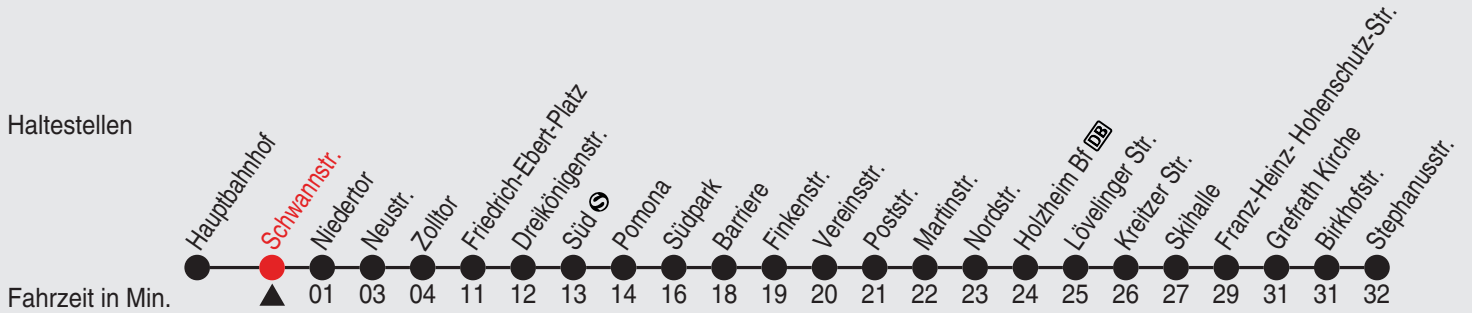

Fahrplan

stadtwerke
neuss

Gültig ab 09.01.2023

Alle Angaben ohne Gewähr

20541/1 Schwannstr. 60-NE2-j23-1-H

NE2

Richtung: Reuschenberg - Skihalle - Grefrath

Haltestellen