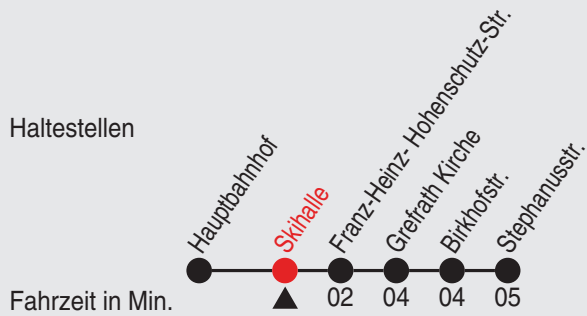

Fahrplan

stadtwerke
neuss

Gültig ab 09.01.2023

Alle Angaben ohne Gewähr

20372/1 Skihalle 60-NE2-j23-1-H

NE2

Richtung: Reuschenberg - Skihalle - Grefrath

Haltestellen

Uhr Nächte vor Samstagen, Sonn- und Feiertagen

1	28
2	28
3	28

Am 24., 25., 31. Dezember und 1. Januar gilt ein Sonderfahrplan, den Sie in Stadtwerke Neuss-Fahrzeugen und -KundenCenter erhalten.

QR-Code scannen, Abfahrts-
monitor auf Ihrem Handy ansehen