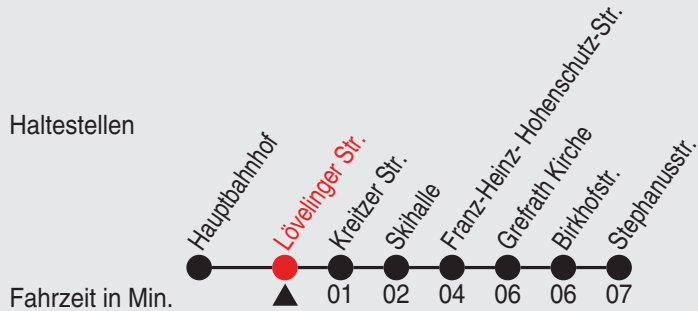

Fahrplan

stadtwerke
neuss

Gültig ab 09.01.2023

Alle Angaben ohne Gewähr

20370/1 Lövelinger Str. 60-NE2-j23-1-H

NE2

Richtung: Reuschenberg - Skihalle - Grefrath

Haltestellen

Uhr Nächte vor Samstagen, Sonn- und Feiertagen

1	26
2	26
3	26

Am 24., 25., 31. Dezember und 1. Januar gilt ein Sonderfahrplan, den Sie in Stadtwerke Neuss-Fahrzeugen und -KundenCenter erhalten.

QR-Code scannen, Abfahrts-
monitor auf Ihrem Handy ansehen