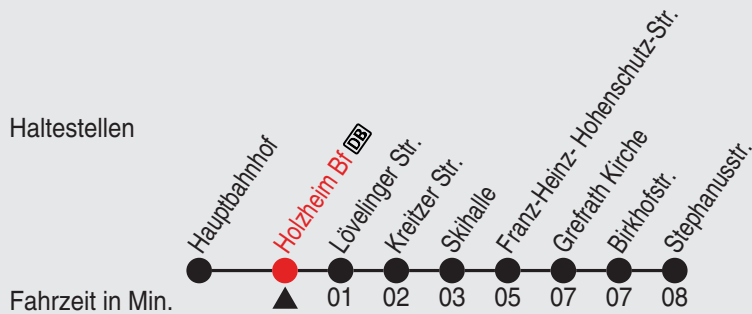

Fahrplan

stadtwerke
neuss

Gültig ab 09.01.2023

Alle Angaben ohne Gewähr

20369/1 Holzheim Bf 60-NE2-j23-1-H

NE2

Richtung: Reuschenberg - Skihalle - Grefrath

Haltestellen

Uhr Nächte vor Samstagen, Sonn- und Feiertagen

1	25
2	25
3	25

Am 24., 25., 31. Dezember und 1. Januar gilt ein Sonderfahrplan, den Sie in Stadtwerke Neuss-Fahrzeugen und -KundenCenter erhalten.

QR-Code scannen, Abfahrts-
monitor auf Ihrem Handy ansehen

008006 50 40 30*: Die *Schlau* Nummer für eine persönliche Fahrplan- und Tarifauskunft, sowie auf Wunsch wertvolle Informationen zum Nahverkehr.

*kostenfrei aus allen deutschen Netzen