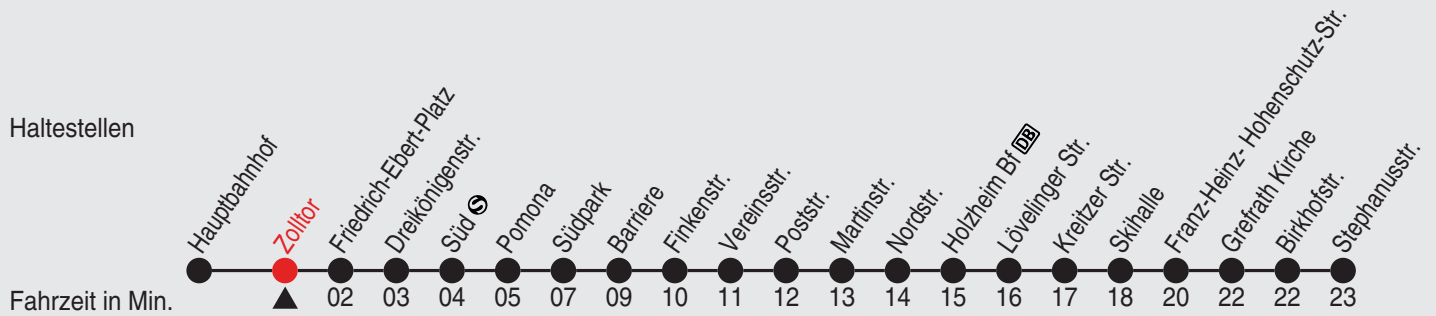

Gültig ab 09.01.2023

Alle Angaben ohne Gewähr

20179/1 Neustr. 60-NE2-j23-1-H

NE2

Richtung: Reuschenberg - Skihalle - Grefrath

Haltestellen

Uhr Nächte vor Samstagen, Sonn- und Feiertagen

1	04
2	04
3	04

Am 24., 25., 31. Dezember und 1. Januar gilt ein Sonderfahrplan, den Sie in Stadtwerke Neuss-Fahrzeugen und -KundenCenter erhalten.

QR-Code scannen, Abfahrts-
monitor auf Ihrem Handy ansehen

Fahrplan

stadtwerke
neuss

Gültig ab 09.01.2023

Alle Angaben ohne Gewähr

20180/1 Zolltor 60-NE2-j23-1-H

NE2

Richtung: Reuschenberg - Skihalle - Grefrath

Uhr Nächte vor Samstagen, Sonn- und Feiertagen

1	10
2	10
3	10

Am 24., 25., 31. Dezember und 1. Januar gilt ein Sonderfahrplan, den Sie in Stadtwerke Neuss-Fahrzeugen und -KundenCenter erhalten.