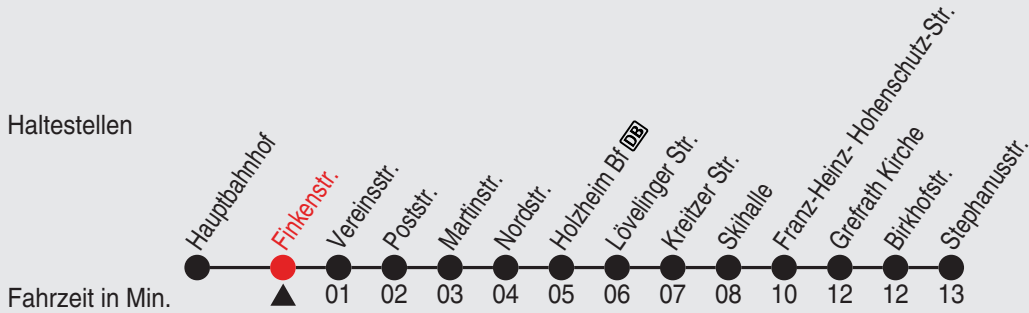

Fahrplan

stadtwerke
neuss

Gültig ab 09.01.2023

Alle Angaben ohne Gewähr

20119/ Finkenstr. 60-NE2-j23-1-H

NE2

Richtung: Reuschenberg - Skihalle - Grefrath

Haltestellen

Uhr Nächte vor Samstagen, Sonn- und Feiertagen

1	20
2	20
3	20

Am 24., 25., 31. Dezember und 1. Januar gilt ein Sonderfahrplan, den Sie in Stadtwerke Neuss-Fahrzeugen und -KundenCenter erhalten.

QR-Code scannen, Abfahrts-
monitor auf Ihrem Handy ansehen