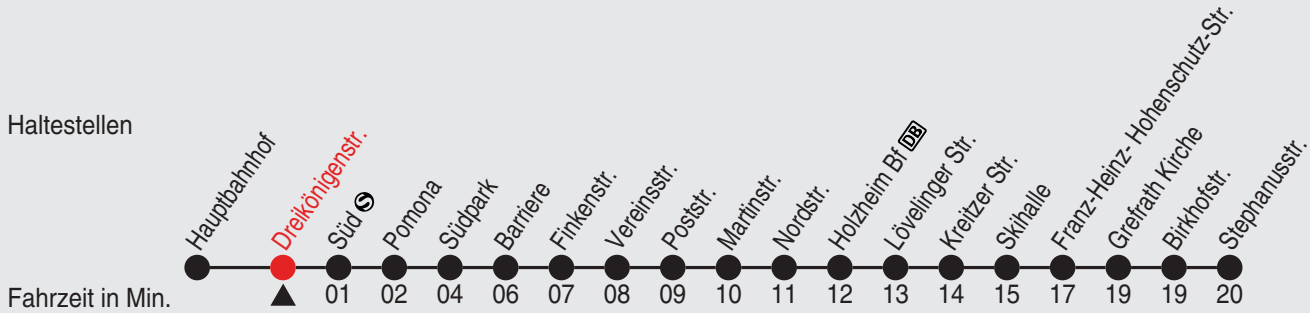

Fahrplan

stadtwerke
neuss

Gültig ab 09.01.2023

Alle Angaben ohne Gewähr

20111/1 Dreikönigenstr. 60-NE2-j23-1-H

NE2

Richtung: Reuschenberg - Skihalle - Grefrath

Haltestellen

Uhr Nächte vor Samstagen, Sonn- und Feiertagen

1	13
2	13
3	13

Am 24., 25., 31. Dezember und 1. Januar gilt ein Sonderfahrplan, den Sie in Stadtwerke Neuss-Fahrzeugen und -KundenCenter erhalten.

QR-Code scannen, Abfahrts-
monitor auf Ihrem Handy ansehen