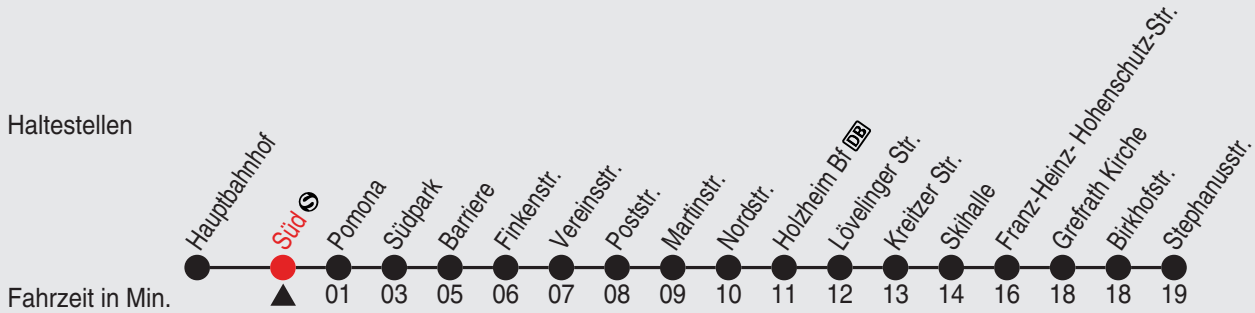

Fahrplan

stadtwerke
neuss

Gültig ab 09.01.2023

Alle Angaben ohne Gewähr

20105/1 Süd 60-NE2-j23-1-H

NE2

Richtung: Reuschenberg - Skihalle - Grefrath

Haltestellen

Uhr Nächte vor Samstagen, Sonn- und Feiertagen

1	14
2	14
3	14

Am 24., 25., 31. Dezember und 1. Januar gilt ein Sonderfahrplan, den Sie in Stadtwerke Neuss-Fahrzeugen und -KundenCenter erhalten.

QR-Code scannen, Abfahrts-
monitor auf Ihrem Handy ansehen