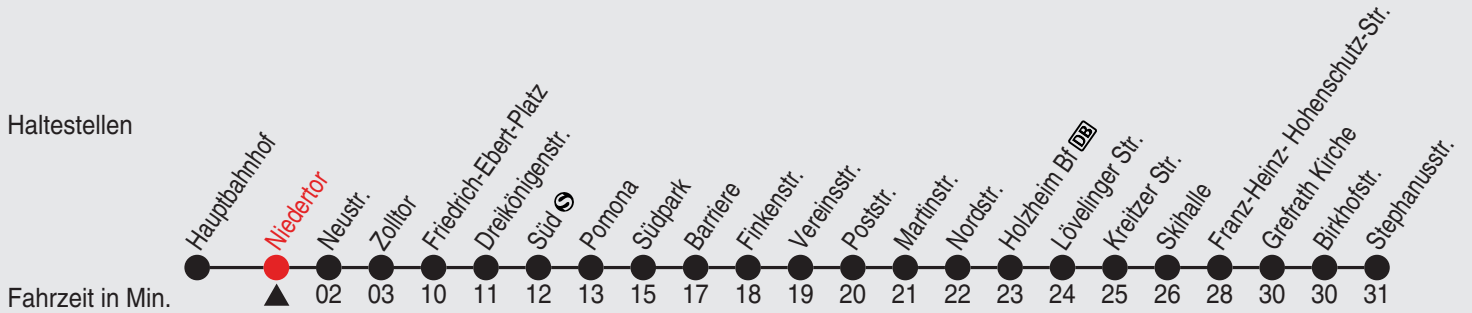

Gültig ab 09.01.2023

Alle Angaben ohne Gewähr

20177/1 Niedertor 60-NE2-j23-1-H

NE2

Richtung: Reuschenberg - Skihalle - Grefrath

Haltestellen

Uhr Nächste vor Samstagen, Sonn- und Feiertagen

1	02
2	02
3	02

Am 24., 25., 31. Dezember und 1. Januar gilt ein Sonderfahrplan, den Sie in Stadtwerke Neuss-Fahrzeugen und -KundenCenter erhalten.

QR-Code scannen, Abfahrts-
monitor auf Ihrem Handy ansehen

Fahrplan

stadtwerke
neuss

Gültig ab 09.01.2023

Alle Angaben ohne Gewähr

20179/1 Neustr. 60-NE2-j23-1-H

NE2

Richtung: Reuschenberg - Skihalle - Grefrath

Haltestellen

Uhr Nächte vor Samstagen, Sonn- und Feiertagen

1	04
2	04
3	04