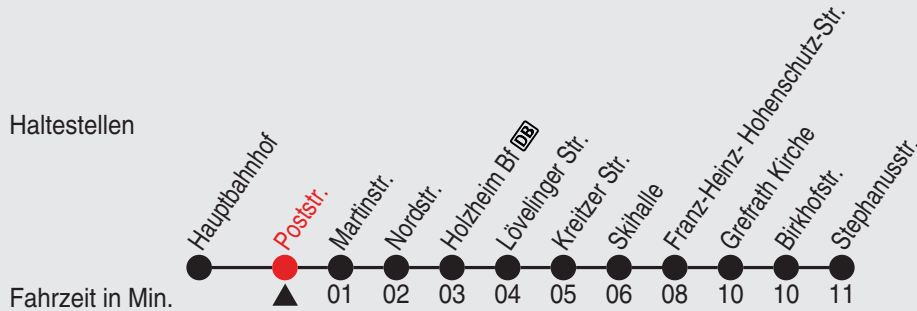

Fahrplan

stadtwerke
neuss

Gültig ab 09.01.2023

Alle Angaben ohne Gewähr

20366/1 Poststr. 60-NE2-j23-1-H

NE2

Richtung: Reuschenberg - Skihalle - Grefrath

Haltestellen

Uhr Nächte vor Samstagen, Sonn- und Feiertagen

1	22
2	22
3	22

Am 24., 25., 31. Dezember und 1. Januar gilt ein Sonderfahrplan, den Sie in Stadtwerke Neuss-Fahrzeugen und -KundenCenter erhalten.

QR-Code scannen, Abfahrts-
monitor auf Ihrem Handy ansehen