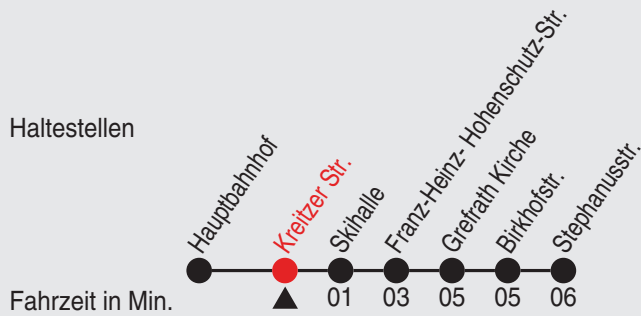

Fahrplan

stadtwerke
neuss

Gültig ab 09.01.2023

Alle Angaben ohne Gewähr

20371/1 Kreitzer Str. 60-NE2-j23-1-H

NE2

Richtung: Reuschenberg - Skihalle - Grefrath

Haltestellen

Uhr Nächte vor Samstagen, Sonn- und Feiertagen

1	27
2	27
3	27

Am 24., 25., 31. Dezember und 1. Januar gilt ein Sonderfahrplan, den Sie in Stadtwerke Neuss-Fahrzeugen und -KundenCenter erhalten.

QR-Code scannen, Abfahrts-
monitor auf Ihrem Handy ansehen