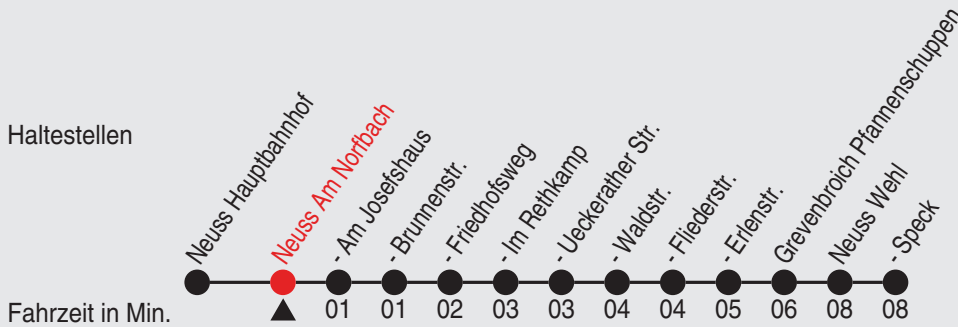

Fahrplan

stadtwerke
neuss

Gültig ab 09.01.2023

Alle Angaben ohne Gewähr

20238/1 Am Norfbach 60-NE1-j23-1-H

NE1

Richtung: Norf - Derikum - Rosellerheide

Uhr Nächste vor Samstagen, Sonn- und Feiertagen