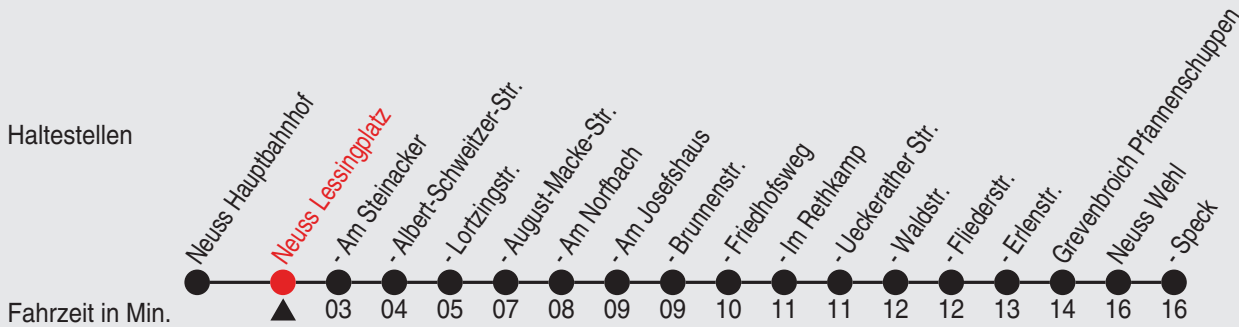

Fahrplan

stadtwerke
neuss

Gültig ab 09.01.2023

Alle Angaben ohne Gewähr

20081/1 Lessingplatz 60-NE1-j23-1-H

NE1

Richtung: Norf - Derikum - Rosellerheide

Uhr Nächste vor Samstagen, Sonn- und Feiertagen