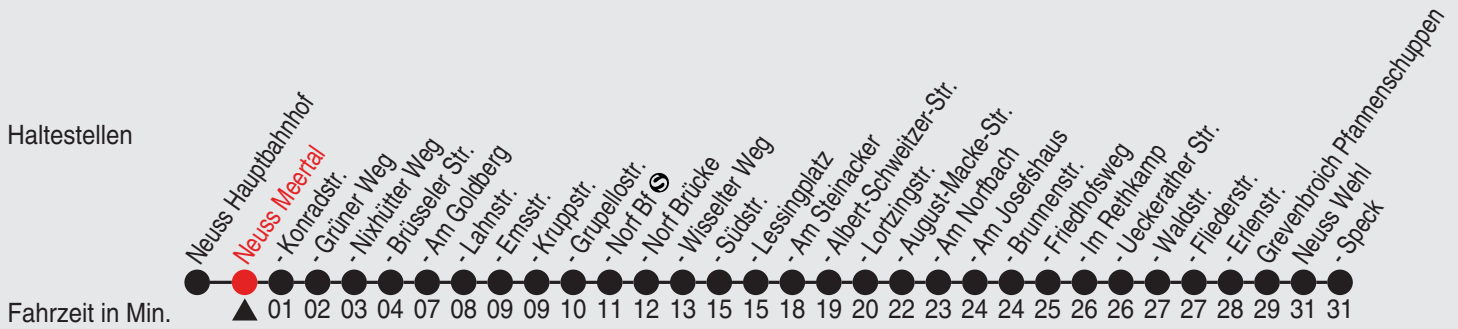

Fahrplan

stadtwerke
neuss

Gültig ab 09.01.2023

Alle Angaben ohne Gewähr

20226/1 Meertal 60-NE1-j23-1-H

NE1

Richtung: Norf - Derikum - Rosellerheide

Uhr	Nächte vor Samstagen, Sonn- und Feiertagen
1	14
2	14
3	14