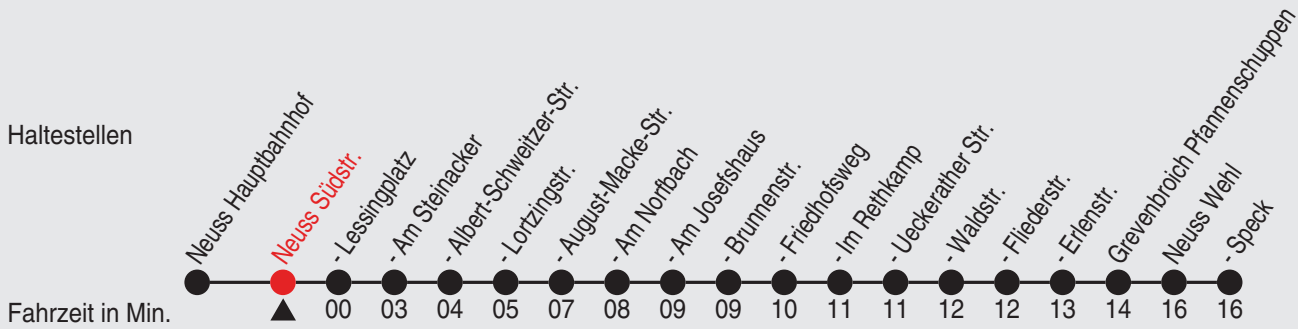

Fahrplan

stadtwerke
neuss

Gültig ab 09.01.2023

Alle Angaben ohne Gewähr

20230/1 Südstr. 60-NE1-j23-1-H

NE1

Richtung: Norf - Derikum - Rosellerheide

Uhr Nächste vor Samstagen, Sonn- und Feiertagen