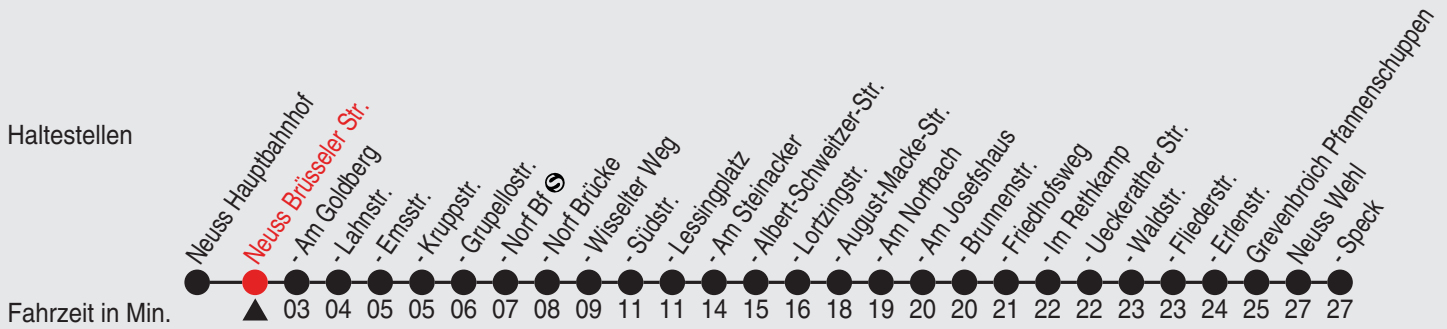

Fahrplan

stadtwerke
neuss

Gültig ab 09.01.2023

Alle Angaben ohne Gewähr

20483/1 Brüsseler Str. 60-NE1-j23-1-H

NE1

Richtung: Norf - Derikum - Rosellerheide

Uhr Nächste vor Samstagen, Sonn- und Feiertagen