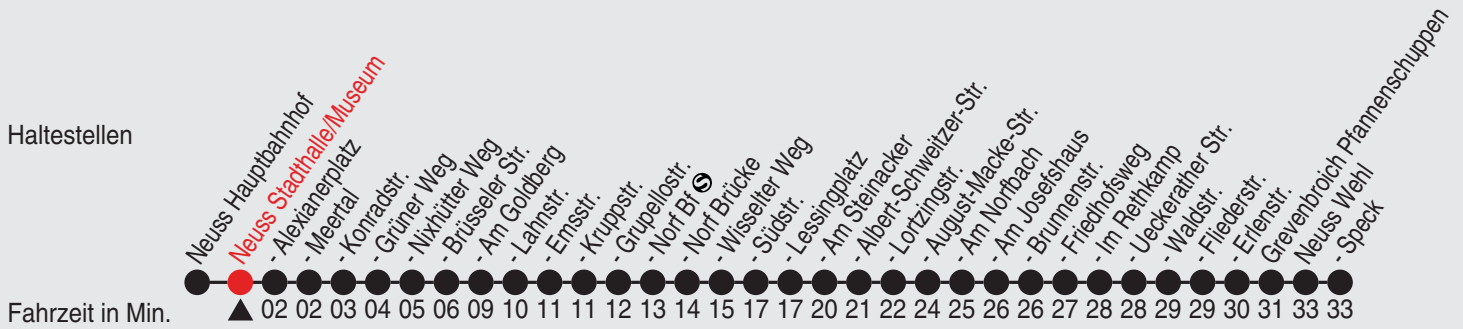

QR-Code scannen, Abfahrts-
monitor auf Ihrem Handy ansehen

Fahrplan

stadtwerke
neuss

Gültig ab 09.01.2023

Alle Angaben ohne Gewähr

20195/1 Stadthalle/Museum 60-NE1-j23-1-H

NE1

Richtung: Norf - Derikum - Rosellerheide