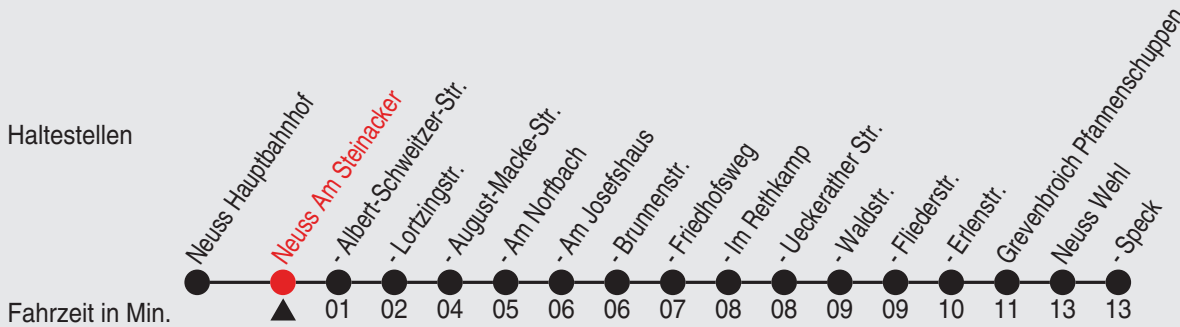

Fahrplan

stadtwerke
neuss

Gültig ab 09.01.2023

Alle Angaben ohne Gewähr

20233/1 Am Steinacker 60-NE1-j23-1-H

NE1

Richtung: Norf - Derikum - Rosellerheide

Uhr Nächte vor Samstagen, Sonn- und Feiertagen