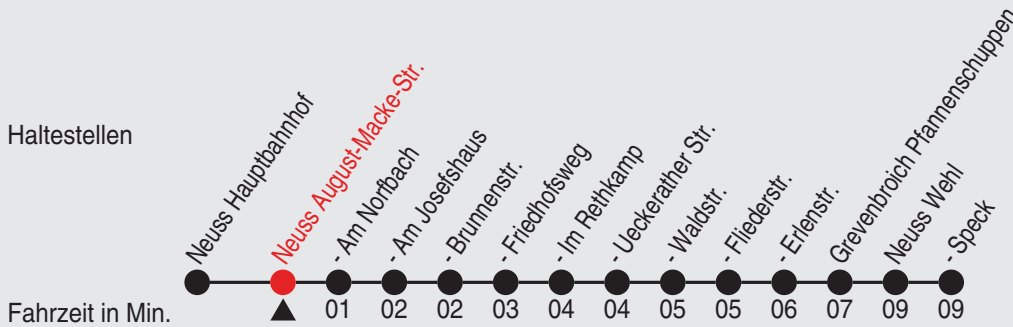

Fahrplan

stadtwerke
neuss

Gültig ab 09.01.2023

Alle Angaben ohne Gewähr

20720/1 August-Macke-Str. 60-NE1-j23-1-H

NE1

Richtung: Norf - Derikum - Rosellerheide

Uhr Nächte vor Samstagen, Sonn- und Feiertagen