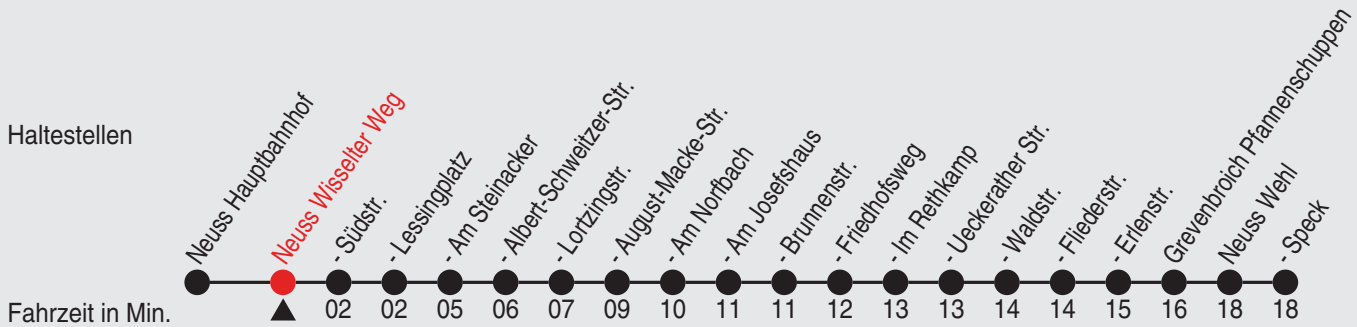

Fahrplan

stadtwerke
neuss

Gültig ab 09.01.2023

Alle Angaben ohne Gewähr

20209/1 Wisselter Weg 60-NE1-j23-1-H

NE1

Richtung: Norf - Derikum - Rosellerheide

Uhr Nächte vor Samstagen, Sonn- und Feiertagen

Fahrplan

stadtwerke
neuss

Gültig ab 09.01.2023

Alle Angaben ohne Gewähr

20230/1 Südstr. 60-NE1-j23-1-H

NE1

Richtung: Norf - Derikum - Rosellerheide

Uhr Nächste vor Samstagen, Sonn- und Feiertagen