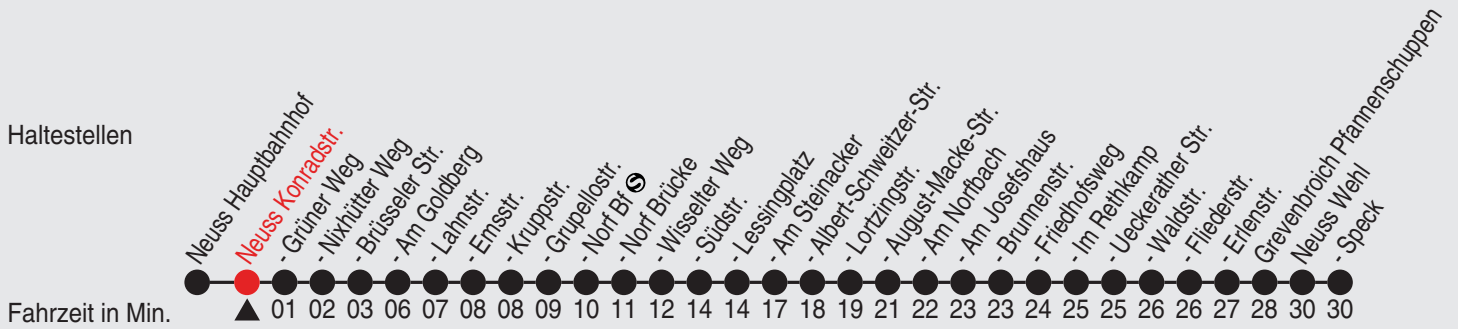

Fahrplan

stadtwerke
neuss

Gültig ab 09.01.2023

Alle Angaben ohne Gewähr

20226/1 Meertal 60-NE1-j23-1-H

NE1

Richtung: Norf - Derikum - Rosellerheide

Uhr	Nächte vor Samstagen, Sonn- und Feiertagen
1	14
2	14
3	14

Am 24., 25., 31. Dezember und 1. Januar gilt ein Sonderfahrplan, den Sie in Stadtwerke Neuss-Fahrzeugen und -KundenCenter erhalten.

QR-Code scannen, Abfahrtsmonitor auf Ihrem Handy ansehen

Fahrplan

stadtwerke
neuss

Gültig ab 09.01.2023

Alle Angaben ohne Gewähr

20227/1 Konradstr. 60-NE1-j23-1-H

NE1

Richtung: Norf - Derikum - Rosellerheide

Uhr Nächste vor Samstagen, Sonn- und Feiertagen

1	15
2	15
3	15

Am 24., 25., 31. Dezember und 1. Januar gilt ein Sonderfahrplan, den Sie in Stadtwerke Neuss-Fahrzeugen und -KundenCenter erhalten.