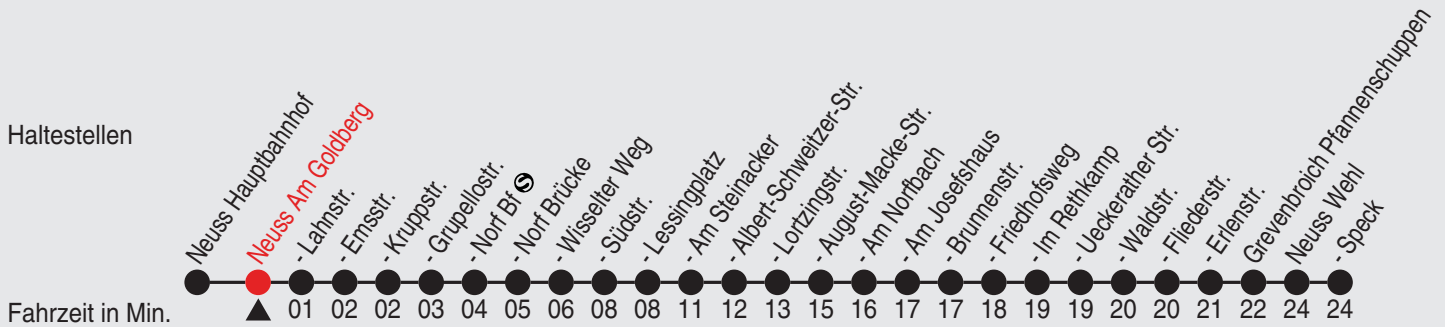

Fahrplan

stadtwerke
neuss

Gültig ab 09.01.2023

Alle Angaben ohne Gewähr

20217/1 Am Goldberg 60-NE1-j23-1-H

NE1

Richtung: Norf - Derikum - Rosellerheide

Uhr Nächste vor Samstagen, Sonn- und Feiertagen