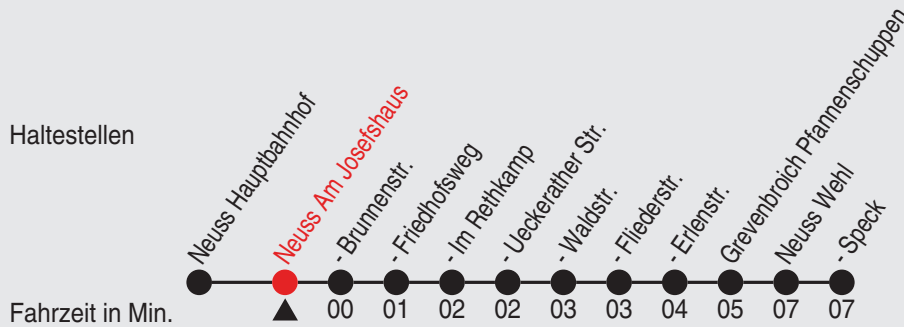

Fahrplan

stadtwerke
neuss

Gültig ab 09.01.2023

Alle Angaben ohne Gewähr

20239/1 Am Josefshaus 60-NE1-j23-1-H

NE1

Richtung: Norf - Derikum - Rosellerheide

Uhr Nächste vor Samstagen, Sonn- und Feiertagen