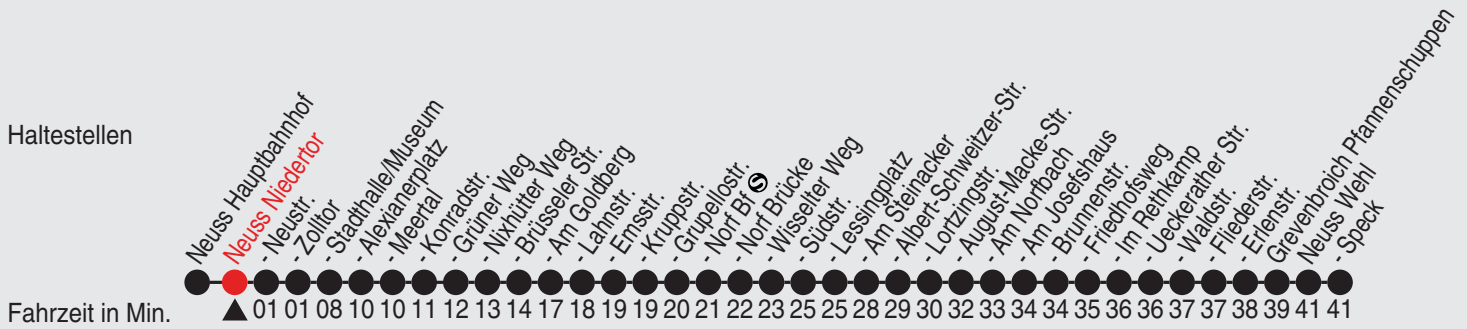

QR-Code scannen, Abfahrts-
monitor auf Ihrem Handy ansehen

Fahrplan

stadtwerke
neuss

Gültig ab 09.01.2023

Alle Angaben ohne Gewähr

20177/1 Niedertor 60-NE1-j23-1-H

NE1

Richtung: Norf - Derikum - Rosellerheide