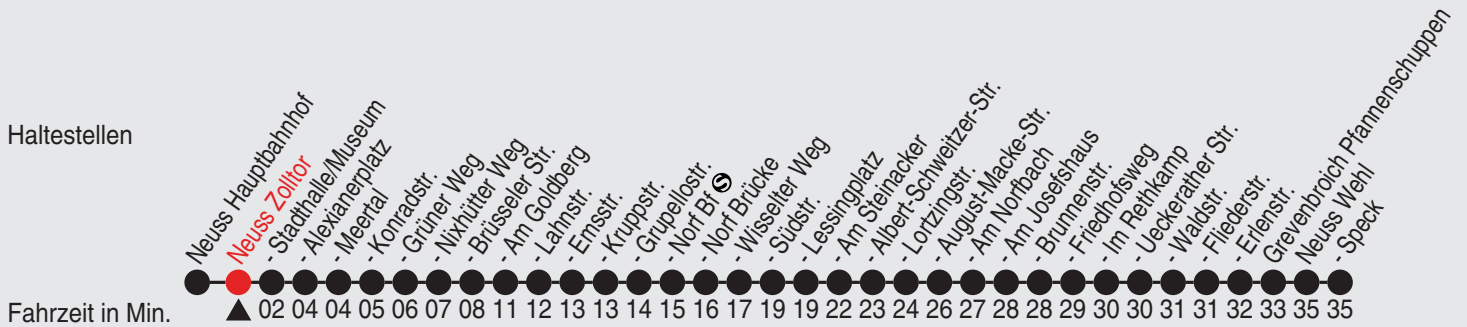

Fahrplan

stadtwerke
neuss

Gültig ab 09.01.2023

Alle Angaben ohne Gewähr

20179/1 Neustr. 60-NE1-j23-1-H

NE1

Richtung: Norf - Derikum - Rosellerheide

Uhr	Nächte vor Samstagen, Sonn- und Feiertagen
1	05
2	05
3	05

Am 24., 25., 31. Dezember und 1. Januar gilt ein Sonderfahrplan, den Sie in Stadtwerke Neuss-Fahrzeugen und -KundenCenter erhalten.

QR-Code scannen, Abfahrtsmonitor auf Ihrem Handy ansehen

Fahrplan

stadtwerke
neuss

Gültig ab 09.01.2023

Alle Angaben ohne Gewähr

20180/3 Zolltor 60-NE1-j23-1-H

NE1

Richtung: Norf - Derikum - Rosellerheide

Uhr	Nächte vor Samstagen, Sonn- und Feiertagen
1	10
2	10
3	10

Am 24., 25., 31. Dezember und 1. Januar gilt ein Sonderfahrplan, den Sie in Stadtwerke Neuss-Fahrzeugen und -KundenCenter erhalten.