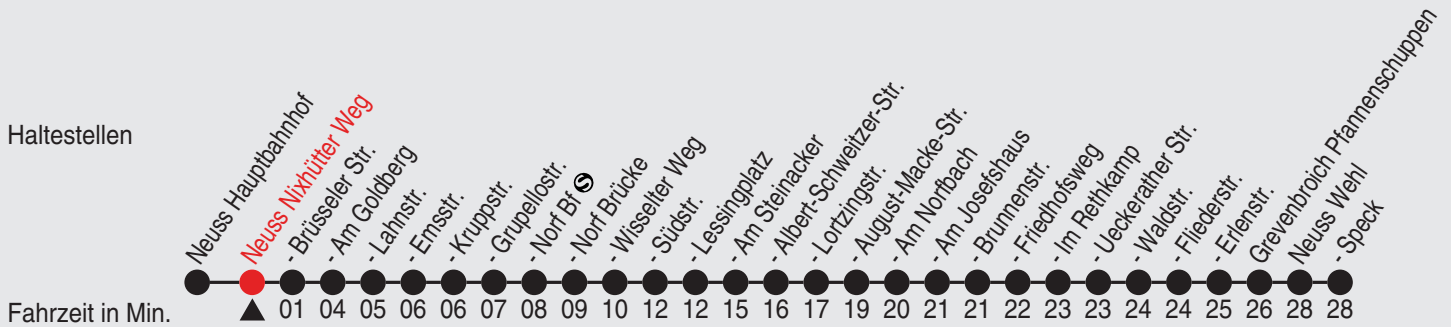

Fahrplan

stadtwerke
neuss

Gültig ab 09.01.2023

Alle Angaben ohne Gewähr

20202/1 Nixhütter Weg 60-NE1-j23-1-H

NE1

Richtung: Norf - Derikum - Rosellerheide

Uhr Nächste vor Samstagen, Sonn- und Feiertagen

Fahrplan

stadtwerke
neuss

Gültig ab 09.01.2023

Alle Angaben ohne Gewähr

20483/1 Brüsseler Str. 60-NE1-j23-1-H

NE1

Richtung: Norf - Derikum - Rosellerheide

Uhr Nächste vor Samstagen, Sonn- und Feiertagen