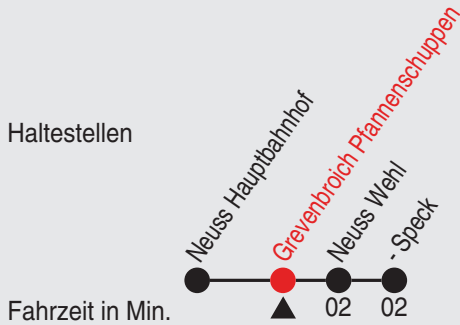

Fahrplan

stadtwerke
neuss

Gültig ab 09.01.2023

Alle Angaben ohne Gewähr

20246/1 Pfannenschuppen 60-NE1-j23-1-H

NE1

Richtung: Norf - Derikum - Rosellerheide

Haltestellen