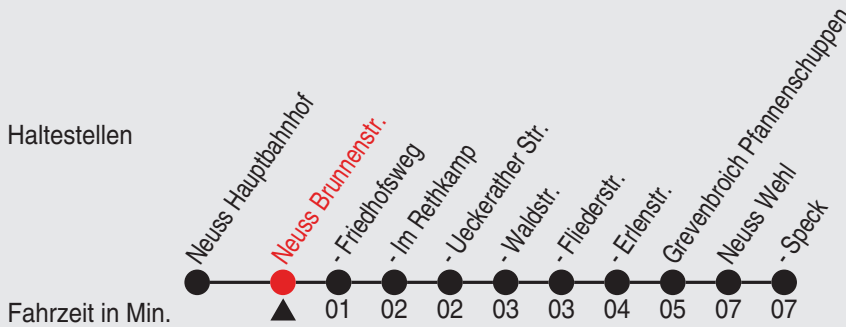

Fahrplan

stadtwerke
neuss

Gültig ab 09.01.2023

Alle Angaben ohne Gewähr

20240/1 Brunnenstr. 60-NE1-j23-1-H

NE1

Richtung: Norf - Derikum - Rosellerheide

Uhr Nächste vor Samstagen, Sonn- und Feiertagen