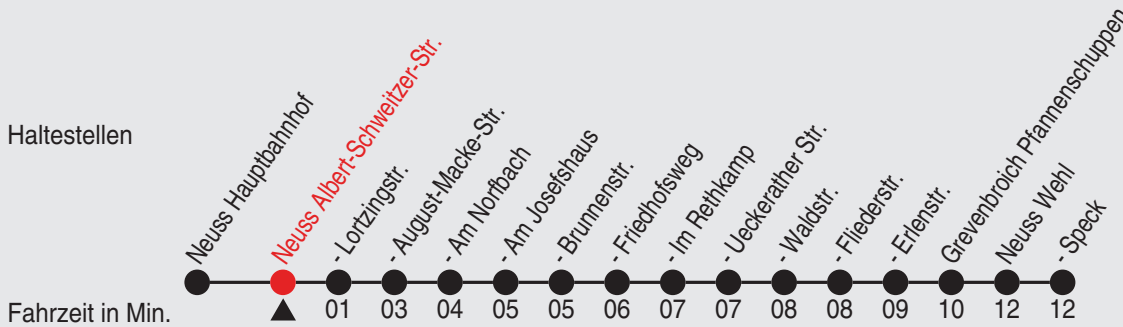

Fahrplan

stadtwerke
neuss

Gültig ab 09.01.2023

Alle Angaben ohne Gewähr

20234/1 Albert-Schweitzer-Str. 60-NE1-j23-1-H

NE1

Richtung: Norf - Derikum - Rosellerheide

Uhr Nächste vor Samstagen, Sonn- und Feiertagen