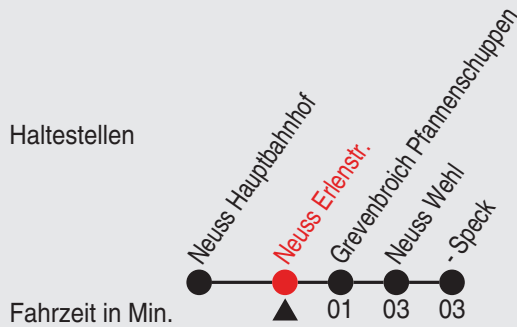

Fahrplan

stadtwerke
neuss

Gültig ab 09.01.2023

Alle Angaben ohne Gewähr

20245/1 Erlenstr. 60-NE1-j23-1-H

NE1

Richtung: Norf - Derikum - Rosellerheide

Uhr Nächte vor Samstagen, Sonn- und Feiertagen