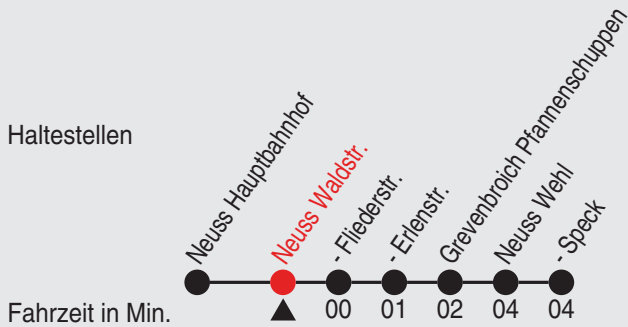

Fahrplan

stadtwerke
neuss

Gültig ab 09.01.2023

Alle Angaben ohne Gewähr

20243/3 Waldstr. 60-NE1-j23-1-H

NE1

Richtung: Norf - Derikum - Rosellerheide

Uhr Nächte vor Samstagen, Sonn- und Feiertagen