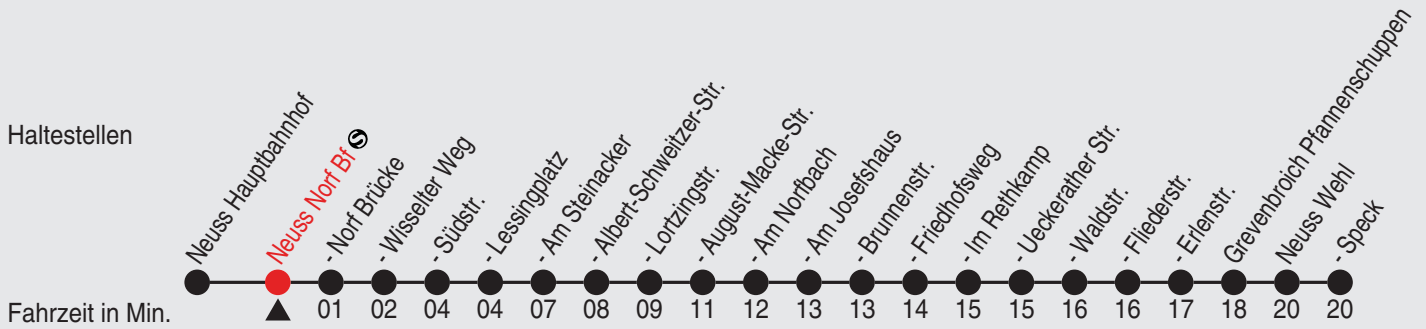

Fahrplan

stadtwerke
neuss

Gültig ab 09.01.2023

Alle Angaben ohne Gewähr

20446/1 Gruppellostr. 60-NE1-j23-1-H

NE1

Richtung: Norf - Derikum - Rosellerheide

Uhr Nächte vor Samstagen, Sonn- und Feiertagen

1	24
2	24
3	24

Am 24., 25., 31. Dezember und 1. Januar gilt ein Sonderfahrplan, den Sie in Stadtwerke Neuss-Fahrzeugen und -KundenCenter erhalten.

QR-Code scannen, Abfahrts-
monitor auf Ihrem Handy ansehen

Fahrplan

NE1

Richtung: Norf - Derikum - Rosellerheide

Uhr Nächte vor Samstagen, Sonn- und Feiertagen

1	25
2	25
3	25

Am 24., 25., 31. Dezember und 1. Januar gilt ein Sonderfahrplan, den Sie in Stadtwerke Neuss-Fahrzeugen und -KundenCenter erhalten.