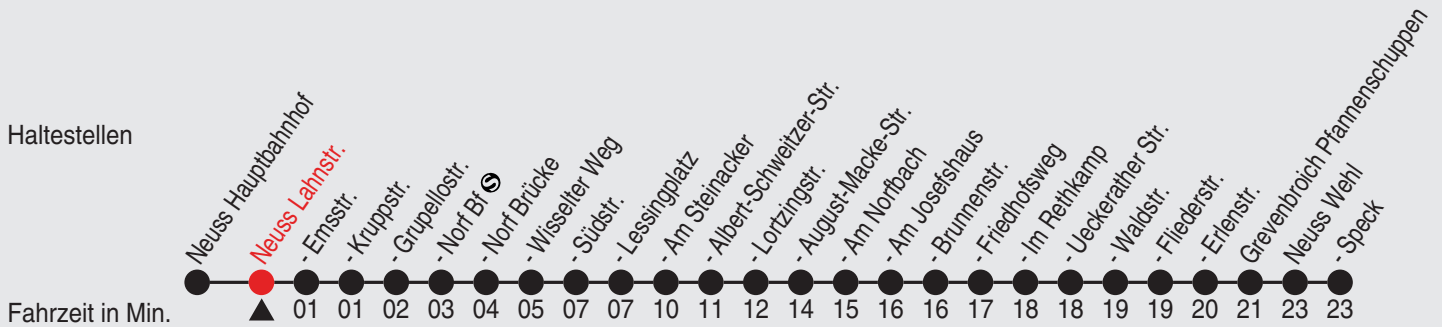

Fahrplan

stadtwerke
neuss

Gültig ab 09.01.2023

Alle Angaben ohne Gewähr

20216/1 Lahnstr. 60-NE1-j23-1-H

NE1

Richtung: Norf - Derikum - Rosellerheide

Uhr	Nächte vor Samstagen, Sonn- und Feiertagen
1	22
2	22
3	22