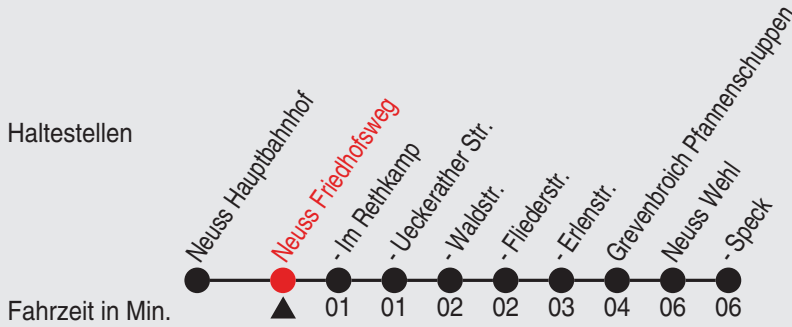

Fahrplan

stadtwerke
neuss

Gültig ab 09.01.2023

Alle Angaben ohne Gewähr

20241/1 Friedhofsweg 60-NE1-j23-1-H

NE1

Richtung: Norf - Derikum - Rosellerheide

Uhr Nächte vor Samstagen, Sonn- und Feiertagen