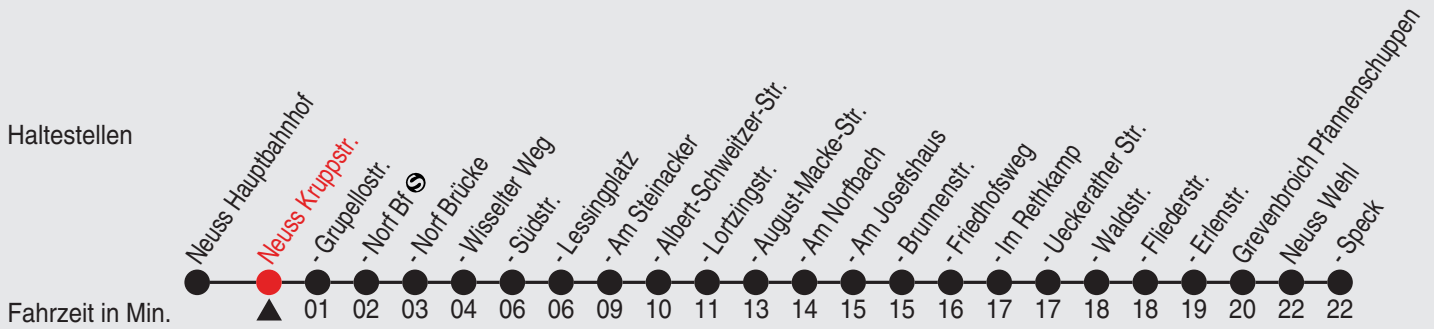

Gültig ab 09.01.2023

Alle Angaben ohne Gewähr

20215/1 Emsstr. 60-NE1-j23-1-H

NE1

Richtung: Norf - Derikum - Rosellerheide

Uhr Nächte vor Samstagen, Sonn- und Feiertagen

1	23
2	23
3	23

Am 24., 25., 31. Dezember und 1. Januar gilt ein Sonderfahrplan, den Sie in Stadtwerke Neuss-Fahrzeugen und -KundenCenter erhalten.

QR-Code scannen, Abfahrts-
monitor auf Ihrem Handy ansehen

Fahrplan

stadtwerke
neuss

Gültig ab 09.01.2023

Alle Angaben ohne Gewähr

20214/1 Kruppstr. 60-NE1-j23-1-H

NE1

Richtung: Norf - Derikum - Rosellerheide

Fahrplan

stadtwerke
neuss

Gültig ab 09.01.2023

Alle Angaben ohne Gewähr

20446/1 Gruppellostr. 60-NE1-j23-1-H

NE1

Richtung: Norf - Derikum - Rosellerheide

Uhr Nächte vor Samstagen, Sonn- und Feiertagen