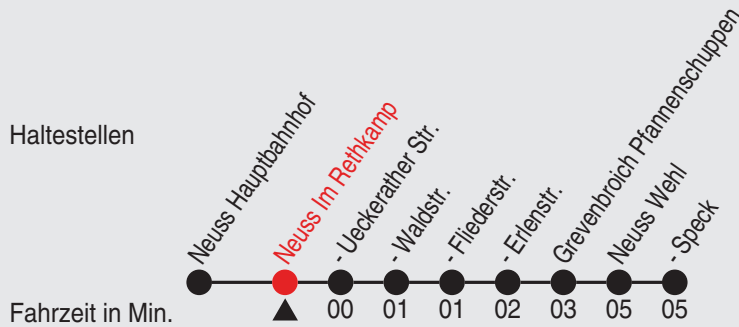

Fahrplan

stadtwerke
neuss

Gültig ab 09.01.2023

Alle Angaben ohne Gewähr

20489/1 Im Rethkamp 60-NE1-j23-1-H

NE1

Richtung: Norf - Derikum - Rosellerheide

Uhr Nächte vor Samstagen, Sonn- und Feiertagen