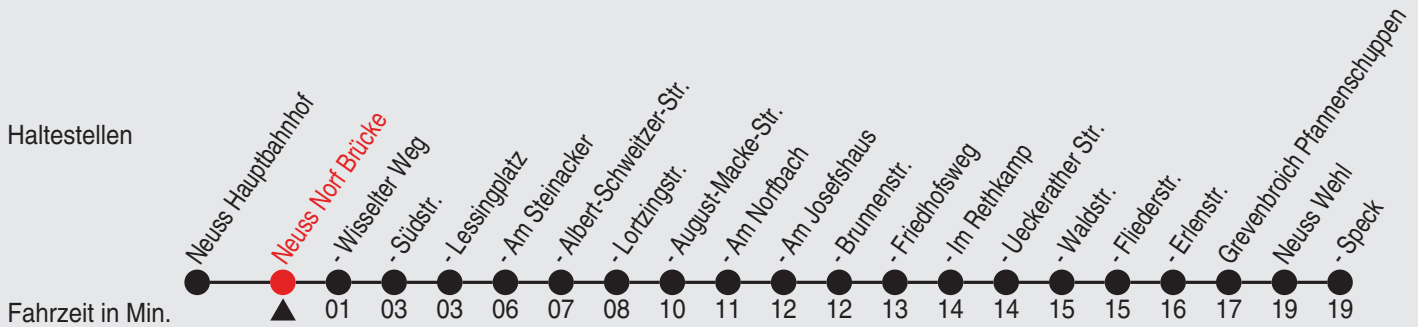

Fahrplan

NE1

Richtung: Norf - Derikum - Rosellerheide

Uhr Nächte vor Samstagen, Sonn- und Feiertagen

1	25
2	25
3	25

Am 24., 25., 31. Dezember und 1. Januar gilt ein Sonderfahrplan, den Sie in Stadtwerke Neuss-Fahrzeugen und -KundenCenter erhalten.

QR-Code scannen, Abfahrts-
monitor auf Ihrem Handy ansehen

Fahrplan

stadtwerke
neuss

Gültig ab 09.01.2023

Alle Angaben ohne Gewähr

2021/0/1 Norf Brücke 60-NE1-j23-1-H

NE1

Richtung: Norf - Derikum - Rosellerheide