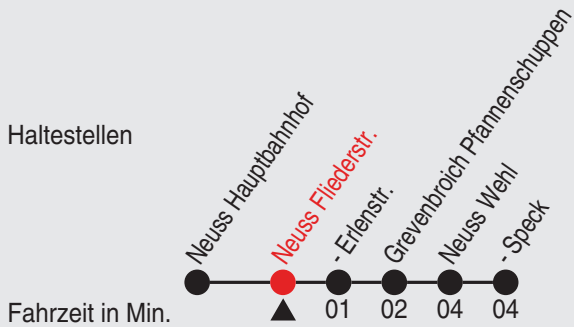

Fahrplan

stadtwerke
neuss

Gültig ab 09.01.2023

Alle Angaben ohne Gewähr

20244/1 Fliederstr. 60-NE1-j23-1-H

NE1

Richtung: Norf - Derikum - Rosellerheide

Uhr Nächste vor Samstagen, Sonn- und Feiertagen