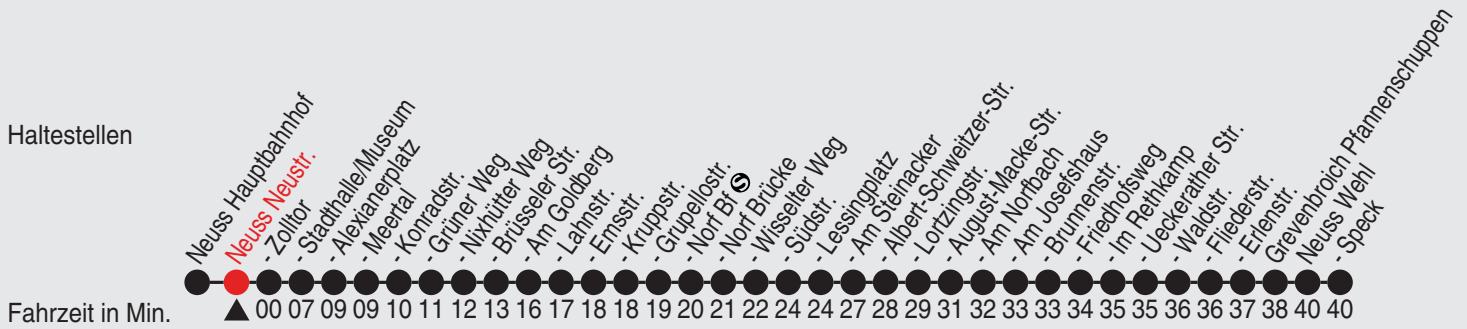

Fahrplan

stadtwerke
neuss

Gültig ab 09.01.2023

Alle Angaben ohne Gewähr

20179/1 Neustr. 60-NE1-j23-1-H

NE1

Richtung: Norf - Derikum - Rosellerheide

Uhr	Nächte vor Samstagen, Sonn- und Feiertagen
1	05
2	05
3	05

Am 24., 25., 31. Dezember und 1. Januar gilt ein Sonderfahrplan, den Sie in Stadtwerke Neuss-Fahrzeugen und -KundenCenter erhalten.

QR-Code scannen, Abfahrtsmonitor auf Ihrem Handy ansehen

Fahrplan

stadtwerke
neuss