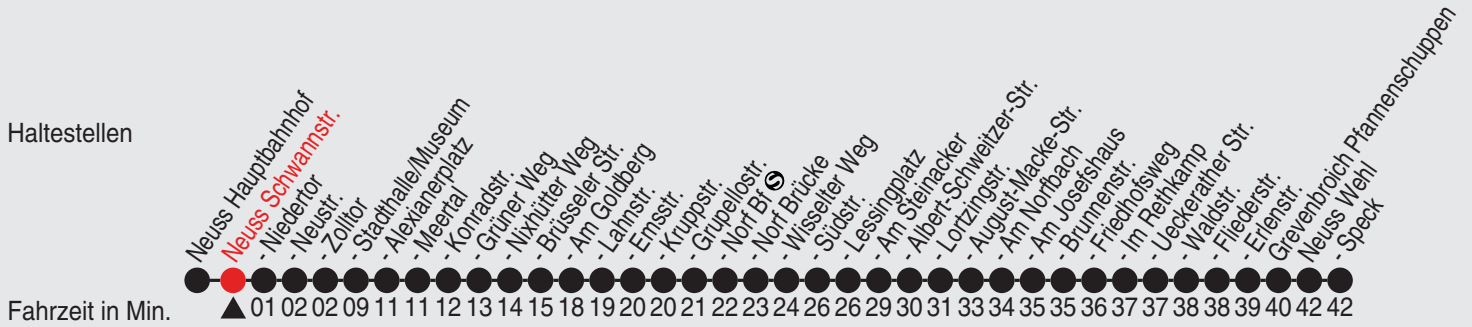

Fahrplan

stadtwerke
neuss

Gültig ab 09.01.2023

Alle Angaben ohne Gewähr

20055/1 Hauptbahnhof 60-NE1-j23-1-H

NE1

Richtung: Norf - Derikum - Rosellerheide

Uhr	Nächte vor Samstagen, Sonn- und Feiertagen
1	02
2	02
3	02

Am 24., 25., 31. Dezember und 1. Januar gilt ein Sonderfahrplan, den Sie in Stadtwerke Neuss-Fahrzeugen und -KundenCenter erhalten.

QR-Code scannen, Abfahrts-
monitor auf Ihrem Handy ansehen

Fahrplan

stadtwerke
neuss

Gültig ab 09.01.2023

Alle Angaben ohne Gewähr

20541/1 Schwannstr. 60-NE1-j23-1-H

NE1

Richtung: Norf - Derikum - Rosellerheide

Uhr	Nächte vor Samstagen, Sonn- und Feiertagen
1	03
2	03
3	03

Am 24., 25., 31. Dezember und 1. Januar gilt ein Sonderfahrplan, den Sie in Stadtwerke Neuss-Fahrzeugen und -KundenCenter erhalten.