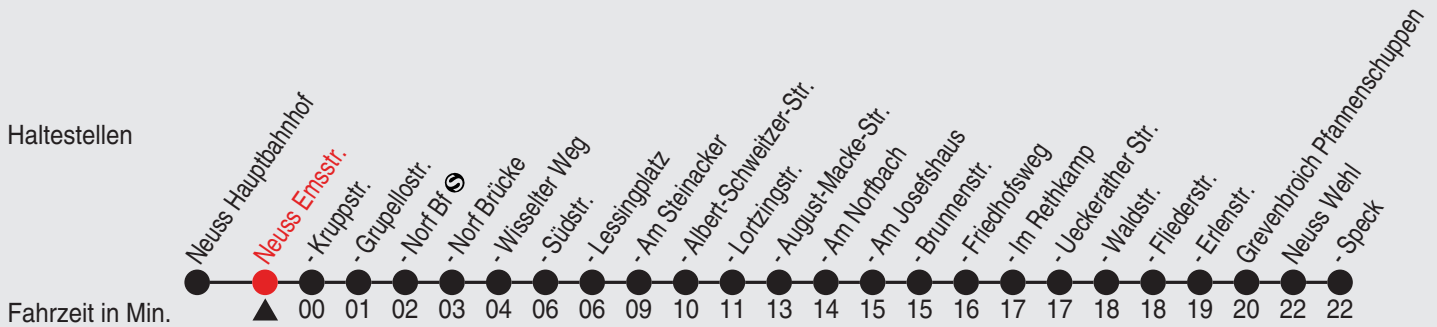

Fahrplan

stadtwerke
neuss

Gültig ab 09.01.2023

Alle Angaben ohne Gewähr

20216/1 Lahnstr. 60-NE1-j23-1-H

NE1

Richtung: Norf - Derikum - Rosellerheide

Uhr	Nächte vor Samstagen, Sonn- und Feiertagen
1	22
2	22
3	22

Am 24., 25., 31. Dezember und 1. Januar gilt ein Sonderfahrplan, den Sie in Stadtwerke Neuss-Fahrzeugen und -KundenCenter erhalten.

QR-Code scannen, Abfahrts-
monitor auf Ihrem Handy ansehen

Fahrplan

stadtwerke
neuss

Gültig ab 09.01.2023

Alle Angaben ohne Gewähr

20215/1 Emsstr. 60-NE1-j23-1-H

NE1

Richtung: Norf - Derikum - Rosellerheide

Uhr Nächte vor Samstagen, Sonn- und Feiertagen

1	23
2	23
3	23

Am 24., 25., 31. Dezember und 1. Januar gilt ein Sonderfahrplan, den Sie in Stadtwerke Neuss-Fahrzeugen und -KundenCenter erhalten.