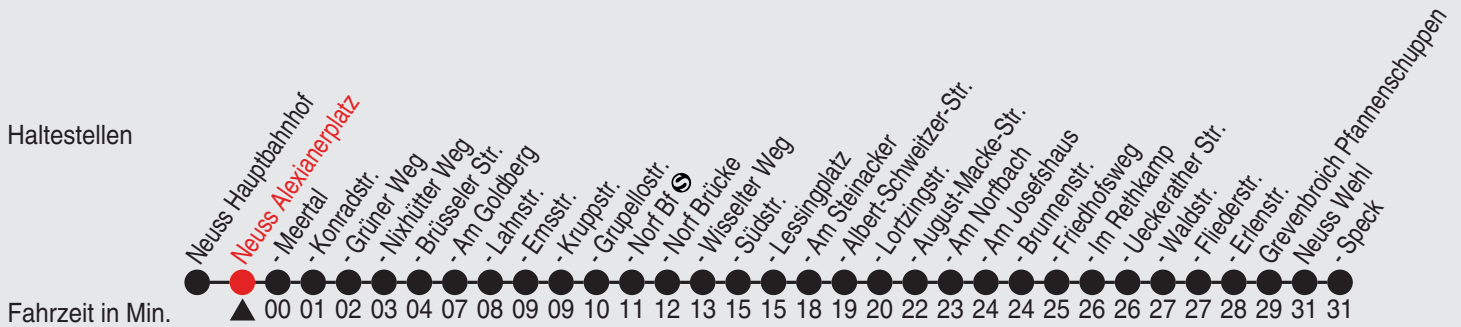

Fahrplan

stadtwerke
neuss

Gültig ab 09.01.2023

Alle Angaben ohne Gewähr

20196/3 Alexianerplatz 60-NE1-j23-1-H

NE1

Richtung: Norf - Derikum - Rosellerheide

Uhr Nächste vor Samstagen, Sonn- und Feiertagen

Fahrplan

stadtwerke
neuss

Gültig ab 09.01.2023

Alle Angaben ohne Gewähr

20226/1 Meertal 60-NE1-j23-1-H

NE1

Richtung: Norf - Derikum - Rosellerheide

Uhr	Nächte vor Samstagen, Sonn- und Feiertagen
1	14
2	14
3	14