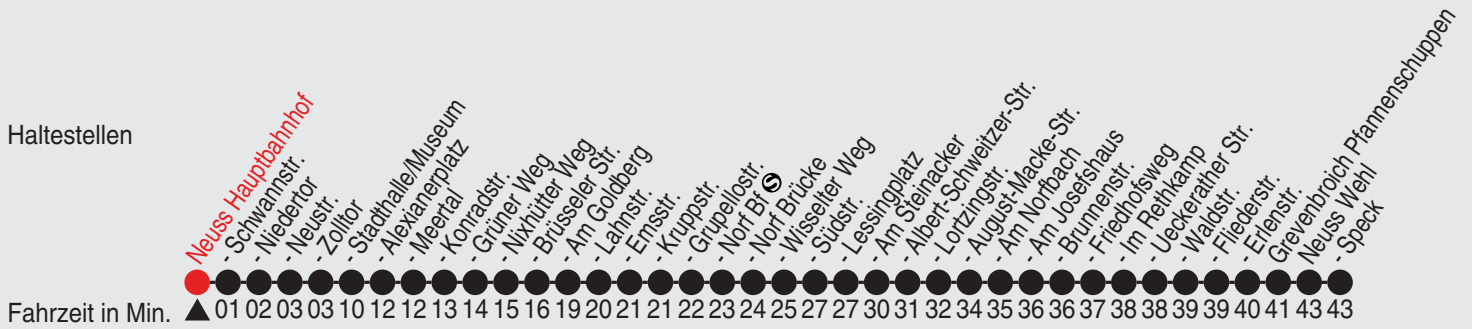

Fahrplan

stadtwerke
neuss

Gültig ab 09.01.2023

Alle Angaben ohne Gewähr

20055/1 Hauptbahnhof 60-NE1-j23-1-H

NE1

Richtung: Norf - Derikum - Rosellerheide

Uhr	Nächte vor Samstagen, Sonn- und Feiertagen
1	02
2	02
3	02

Am 24., 25., 31. Dezember und 1. Januar gilt ein Sonderfahrplan, den Sie in Stadtwerke Neuss-Fahrzeugen und -KundenCenter erhalten.

QR-Code scannen, Abfahrts-
monitor auf Ihrem Handy ansehen

Fahrplan

stadtwerke
neuss