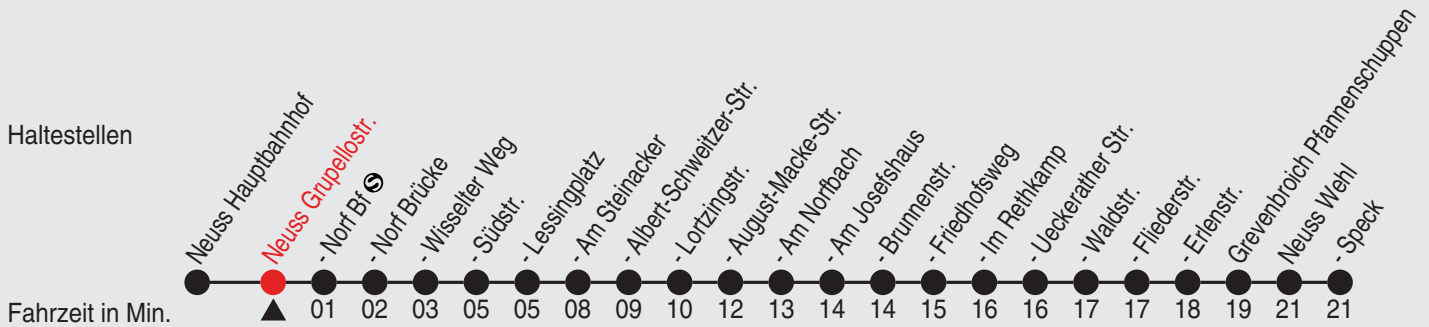

Fahrplan

stadtwerke
neuss

Gültig ab 09.01.2023

Alle Angaben ohne Gewähr

20446/1 Gruppellostr. 60-NE1-j23-1-H

NE1

Richtung: Norf - Derikum - Rosellerheide

Uhr Nächte vor Samstagen, Sonn- und Feiertagen