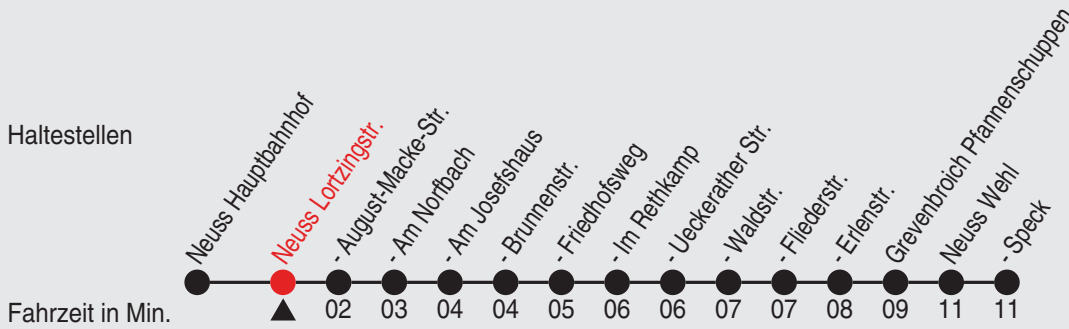

Fahrplan

stadtwerke
neuss

Gültig ab 09.01.2023

Alle Angaben ohne Gewähr

20721/1 Lortzingstr. 60-NE1-j23-1-H

NE1

Richtung: Norf - Derikum - Rosellerheide

Uhr Nächte vor Samstagen, Sonn- und Feiertagen