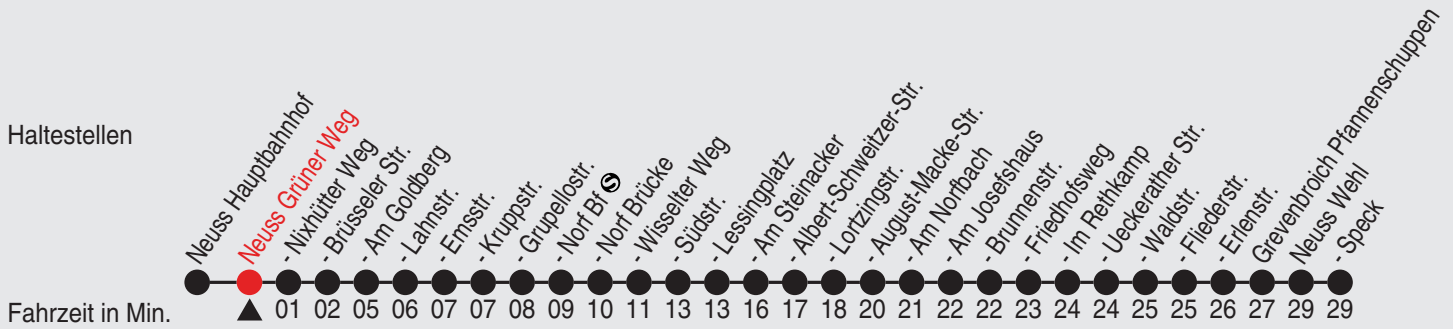

*kostenfrei aus allen deutschen Netzen

Fahrplan

stadtwerke
neuss

Gültig ab 09.01.2023

Alle Angaben ohne Gewähr

20228/1 Grüner Weg 60-NE1-j23-1-H

NE1

Richtung: Norf - Derikum - Rosellerheide