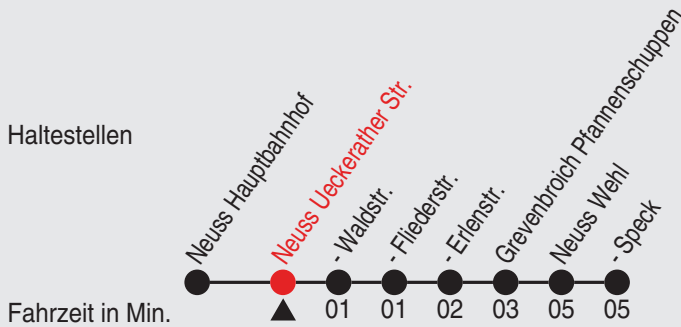

Fahrplan

stadtwerke
neuss

Gültig ab 09.01.2023

Alle Angaben ohne Gewähr

20242/1 Ueckerather Str. 60-NE1-j23-1-H

NE1

Richtung: Norf - Derikum - Rosellerheide

Uhr Nächte vor Samstagen, Sonn- und Feiertagen