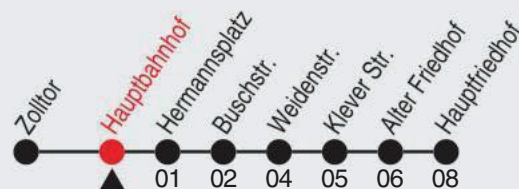

# 857

Richtung: Neuss, Bauerbahn ü. Hauptfriedhof

QR-Code scannen, Abfahrtsmonitor auf ihrem Handy ansehen

Haltestellen

Fahrzeit in Min.

Uhr	montags - freitags
6	15 45
7	15 45
8	15 45
9	45
10	45
11	45
12	45
13	45
14	45
15	45
16	45
17	15 45
18	15 45