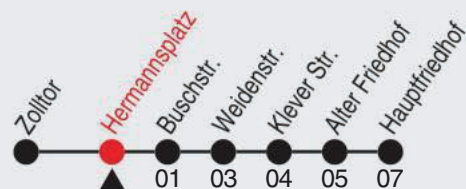

## 857

Richtung: Neuss, Bauerbahn ü. Hauptfriedhof

QR-Code scannen, Abfahrtsmonitor auf ihrem Handy ansehen

Haltestellen

Fahrzeit in Min.

Uhr	montags - freitags
6	16 46
7	16 46
8	16 46
9	46
10	46
11	46
12	46
13	46
14	46
15	46
16	46
17	16 46
18	16 46