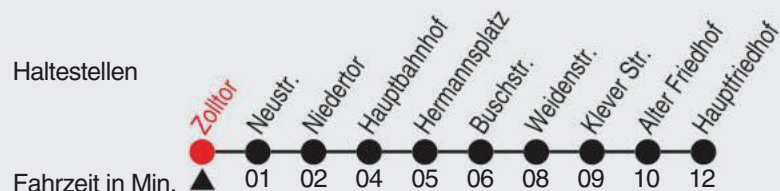

# Fahrplan

stadtwerke  
neuss

Gültig ab 09.01.2023

Alle Angaben ohne Gewähr

20180/2 Zolltor 60-857-j23-1-R

## 857 Richtung: Hauptfriedhof

QR-Code scannen, Abfahrtsmonitor auf ihrem Handy ansehen

Uhr	montags - freitags
6	11 41
7	11 41
8	11 41
9	41
10	41
11	41
12	41
13	41
14	41
15	41
16	41
17	11 41
18	11 41

Uhr	samstags
6	
7	
8	
9	12
10	12
11	12
12	12
13	12
14	12
15	12
16	12
17	
18	