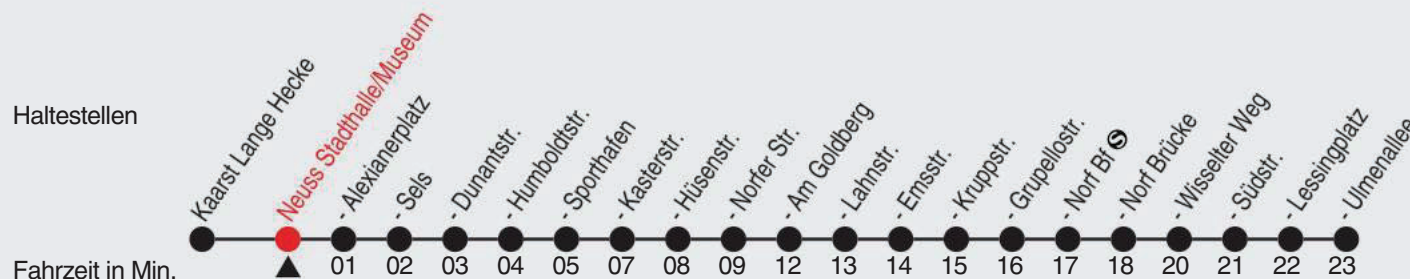

Gültig ab 09.01.2023

Alle Angaben ohne Gewähr

20195/1 Stadthalle/Museum 60-852-j23-1-H

852

Richtung: Neuss - Norf, Ulmenallee

QR-Code scannen, Abfahrtsmonitor auf ihrem Handy ansehen

Uhr montags - freitags	
5	07 30
6	00 30
7	00 30
8	00 30
9	00 30
10	00 30
11	00 30
12	00 30
13	00 30
14	00 30
15	00 30
16	00 30
17	00 30
18	00 30
19	00 30
20	00 30
21	13
22	13
23	18