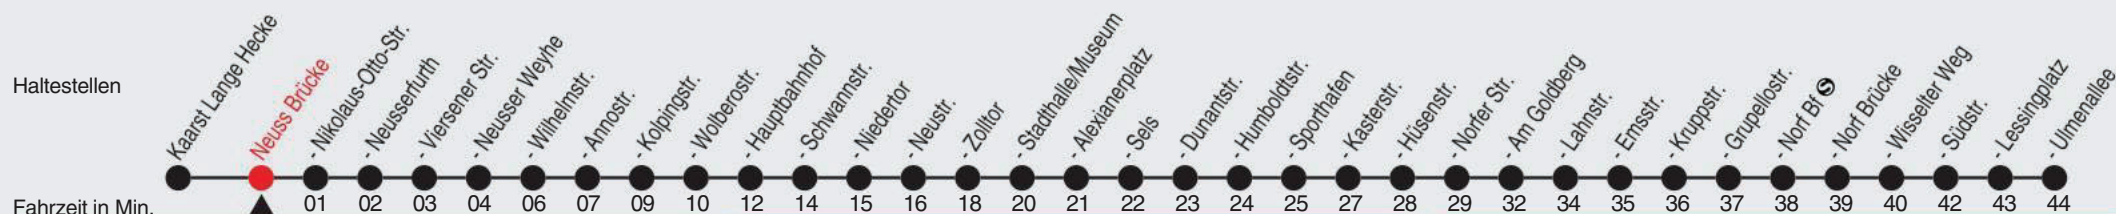

Fahrplan

stadtwerke
neuss

Gültig ab 09.01.2023

Alle Angaben ohne Gewähr

20359/1 Brücke 60-852-j23-1-H

852

Richtung: Neuss - Norf, Ulmenallee

QR-Code scannen, Abfahrtsmonitor auf ihrem Handy ansehen