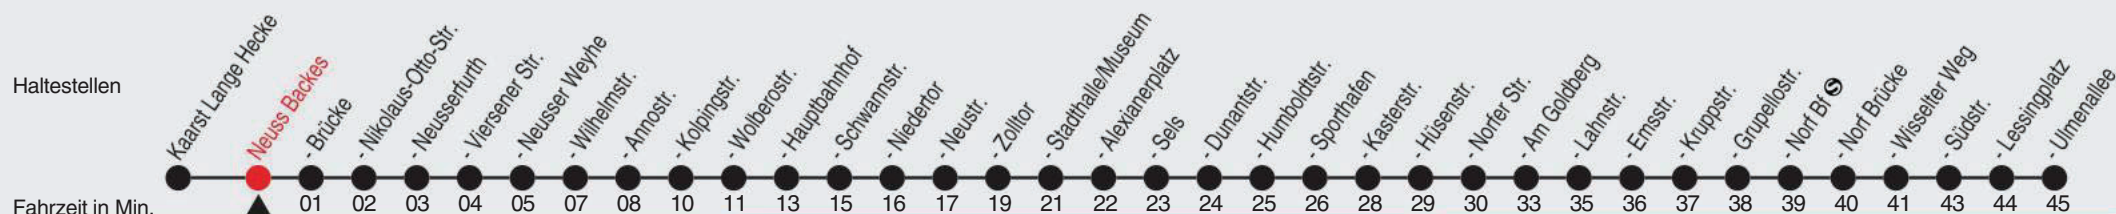

Fahrplan

stadtwerke
neuss

Gültig ab 09.01.2023

Alle Angaben ohne Gewähr

20358/1 Backes 60-852-j23-1-H

852

Richtung: Neuss - Norf, Ulmenallee

QR-Code scannen, Abfahrtsmonitor auf ihrem Handy ansehen