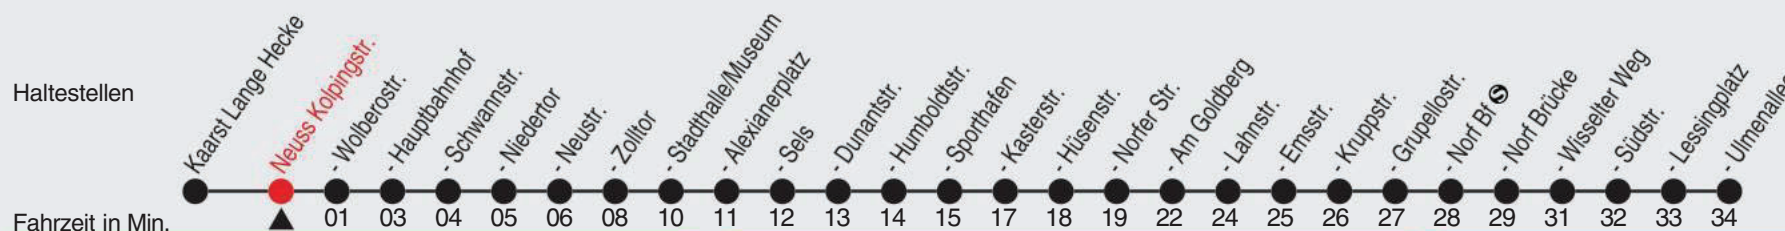

Fahrplan

stadtwerke
neuss

Gültig ab 09.01.2023

Alle Angaben ohne Gewähr

20365/1 Kolpingstr. 60-852-j23-1-H

852

Richtung: Neuss - Norf, Ulmenallee

QR-Code scannen, Abfahrtsmonitor auf ihrem Handy ansehen