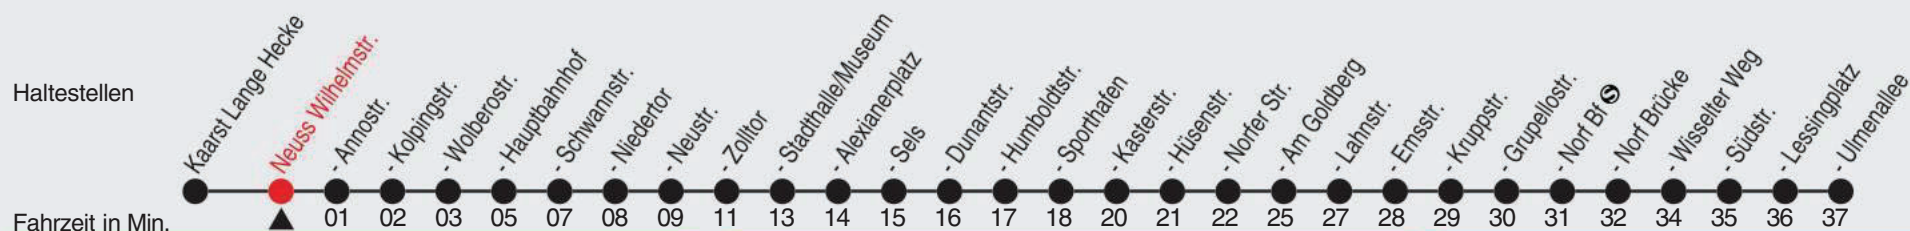

Fahrplan

stadtwerke
neuss

Gültig ab 09.01.2023

Alle Angaben ohne Gewähr

20363/1 Wilhelmstr. 60-852-j23-1-H

852

Richtung: Neuss - Norf, Ulmenallee

QR-Code scannen, Abfahrtsmonitor auf ihrem Handy ansehen