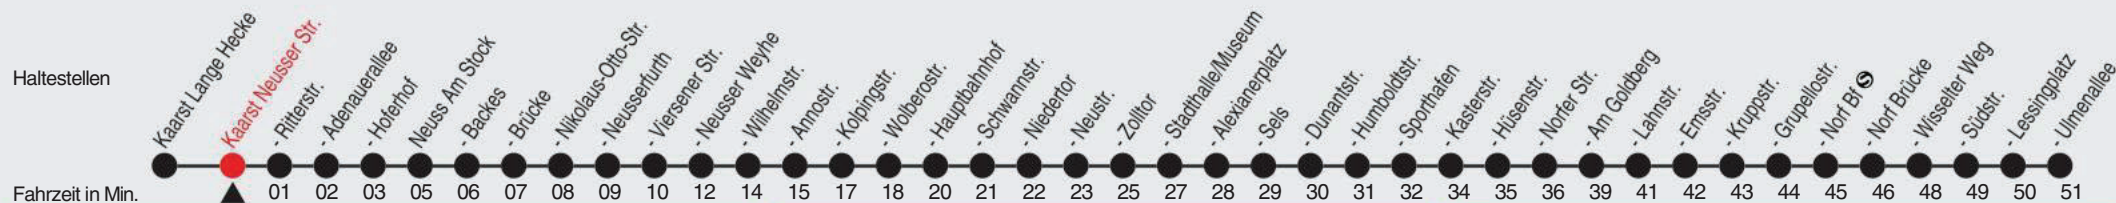

Fahrplan

stadtwerke
neuss

Gültig ab 09.01.2023

Alle Angaben ohne Gewähr

20353/1 Neusser Str. 60-852-j23-1-H

852

Richtung: Neuss - Norf, Ulmenallee

QR-Code scannen, Abfahrtsmonitor auf ihrem Handy ansehen