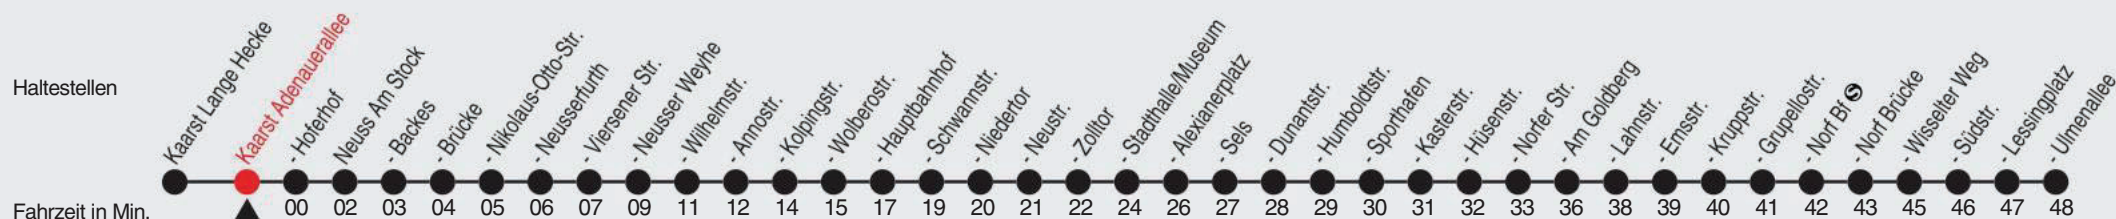

Fahrplan

stadtwerke
neuss

Gültig ab 09.01.2023

Alle Angaben ohne Gewähr

20355/1 Adenauerallee 60-852-j23-1-H

852

Richtung: Neuss - Norf, Ulmenallee

QR-Code scannen, Abfahrtsmonitor auf ihrem Handy ansehen