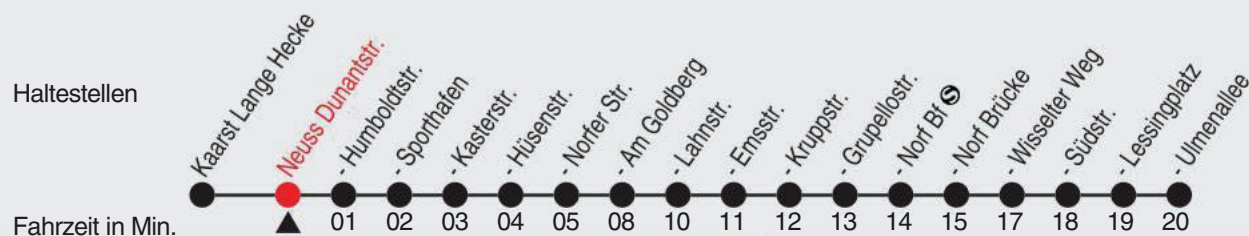

Gültig ab 09.01.2023

Alle Angaben ohne Gewähr

20198/1 Dunantstr. 60-852-j23-1-H

852

Richtung: Neuss - Norf, Ulmenallee

QR-Code scannen, Abfahrtsmonitor auf ihrem Handy ansehen

Uhr	montags - freitags	
5	11	33
6	03	33
7	03	33
8	03	33
9	03	33
10	03	33
11	03	33
12	03	33
13	03	33
14	03	33
15	03	33
16	03	33
17	03	33
18	03	33
19	03	33
20	03	33
21	17	
22	17	
23	22	