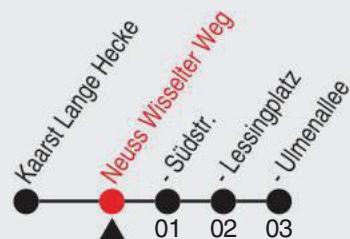

Gültig ab 09.01.2023

Alle Angaben ohne Gewähr

20209/1 Wisselter Weg 60-852-j23-1-H

852

Richtung: Neuss - Norf, Ulmenallee

QR-Code scannen, Abfahrtsmonitor auf ihrem Handy ansehen

Haltestellen

Fahrzeit in Min.