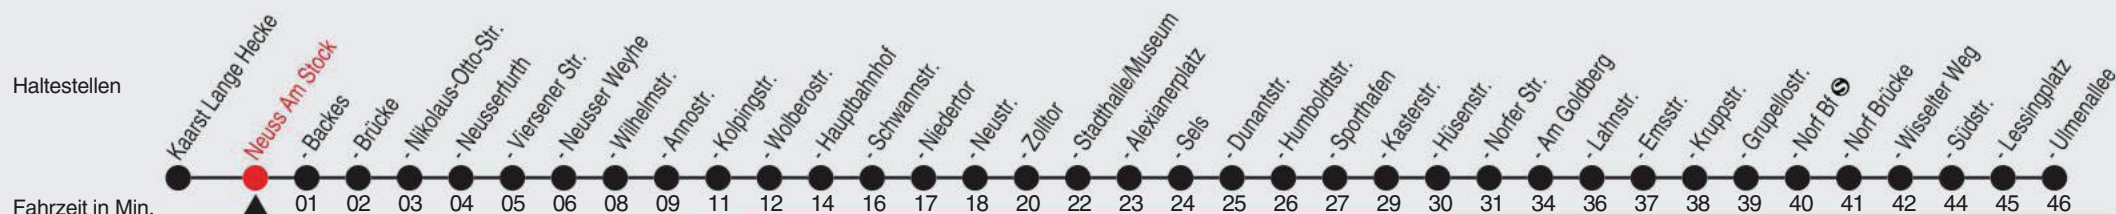

Fahrplan

stadtwerke
neuss

Gültig ab 09.01.2023

Alle Angaben ohne Gewähr

20357/1 Am Stock 60-852-j23-1-H

852

Richtung: Neuss - Norf, Ulmenallee

QR-Code scannen, Abfahrtsmonitor auf ihrem Handy ansehen