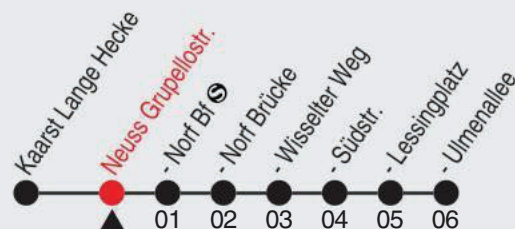

Gültig ab 09.01.2023

Alle Angaben ohne Gewähr

20446/1 Gruppellostr. 60-852-j23-1-H

852

Richtung: Neuss - Norf, Ulmenallee

QR-Code scannen, Abfahrtsmonitor auf ihrem Handy ansehen

Haltestellen

Fahrzeit in Min.