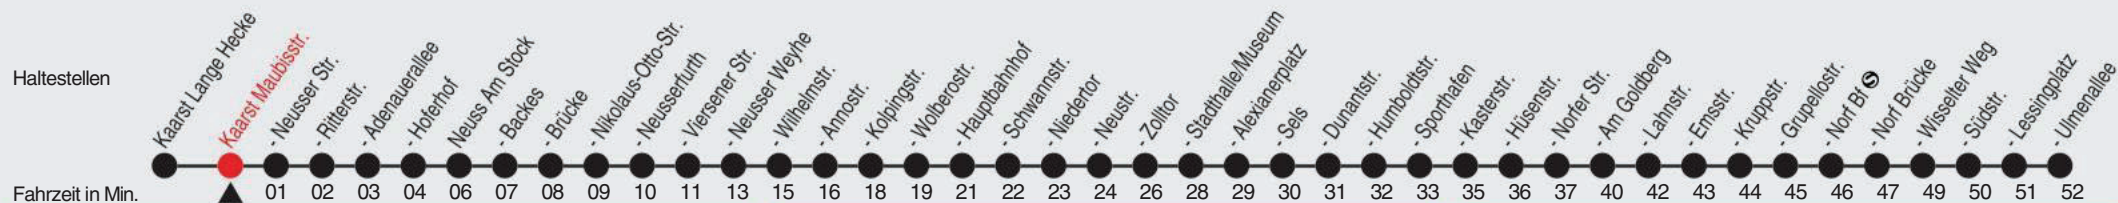

Fahrplan

stadtwerke
neuss

Gültig ab 09.01.2023

Alle Angaben ohne Gewähr

20090/1 Maubisstr. 60-852-j23-1-H

852

Richtung: Neuss - Norf, Ulmenallee

QR-Code scannen, Abfahrtsmonitor auf ihrem Handy ansehen