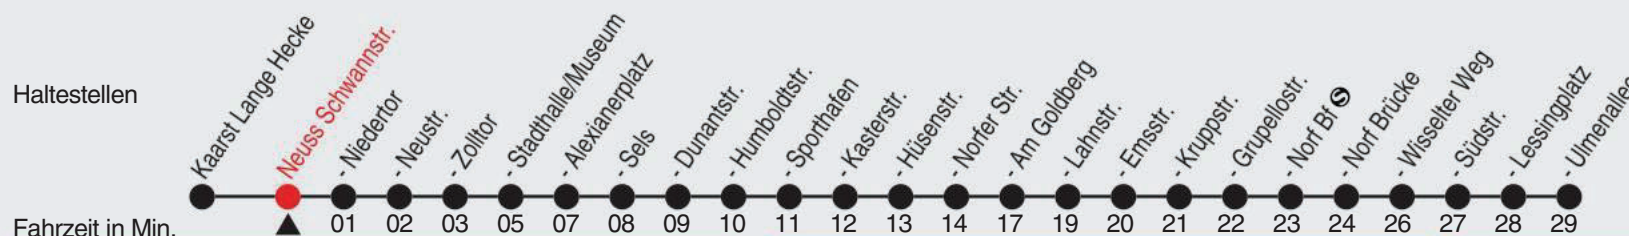

Gültig ab 09.01.2023

Alle Angaben ohne Gewähr

20541/1 Schwannstr. 60-852-j23-1-H

852

Richtung: Neuss - Norf, Ulmenallee

QR-Code scannen, Abfahrtsmonitor auf ihrem Handy ansehen

Uhr	montags - freitags
5	00 24 54
6	24 54
7	24 54
8	24 54
9	24 54
10	24 54
11	24 54
12	24 54
13	24 54
14	24 54
15	24 54
16	24 54
17	24 54
18	24 54
19	24 54
20	24
21	08
22	08
23	13