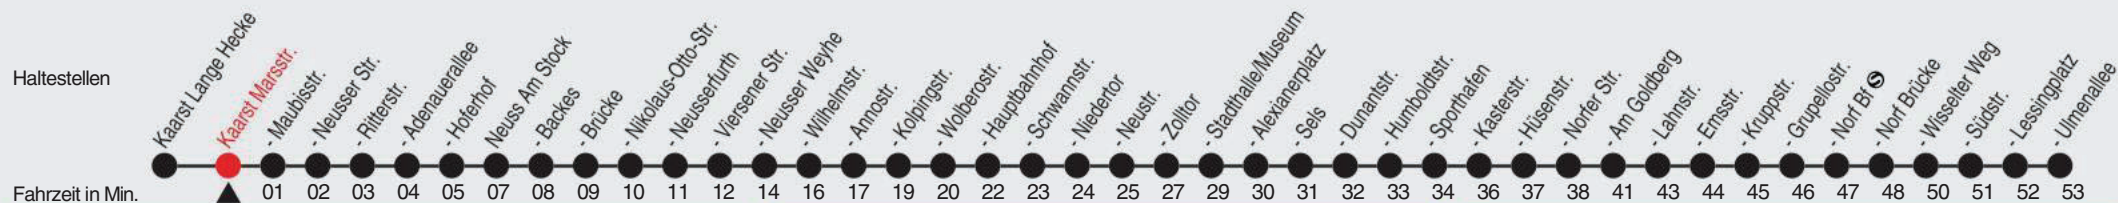

Fahrplan

stadtwerke
neuss

Gültig ab 09.01.2023

Alle Angaben ohne Gewähr

20445/1 Marsstr. 60-852-j23-1-H

852

Richtung: Neuss - Norf, Ulmenallee

QR-Code scannen, Abfahrtsmonitor auf ihrem Handy ansehen