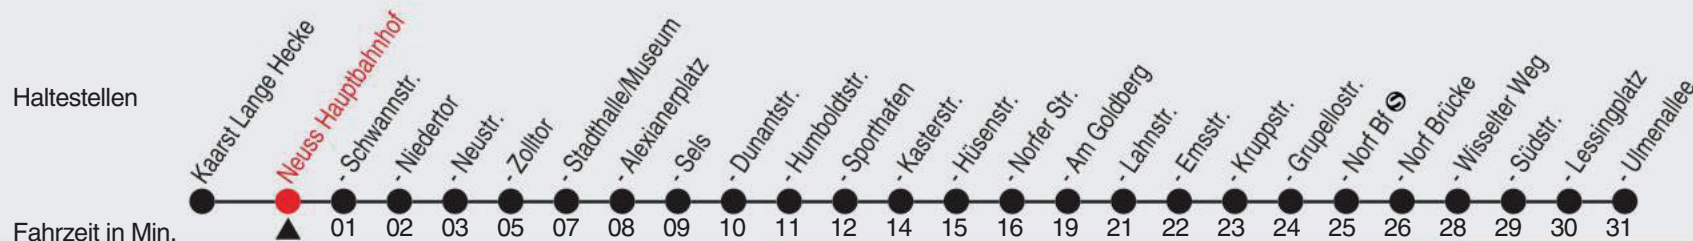

Fahrplan

stadtwerke
neuss

Gültig ab 09.01.2023

Alle Angaben ohne Gewähr

20055/1 Hauptbahnhof 60-852-j23-1-H

852

Richtung: Neuss - Norf, Ulmenallee

QR-Code scannen, Abfahrtsmonitor auf ihrem Handy ansehen