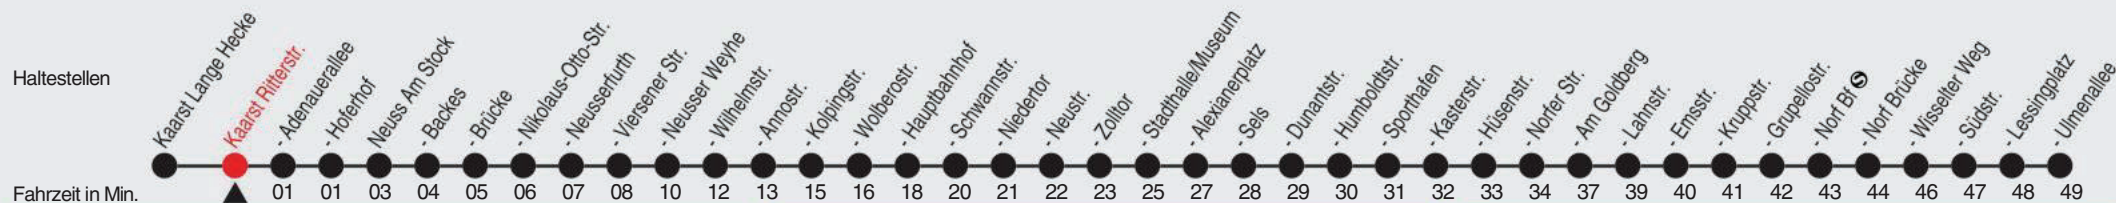

Fahrplan

stadtwerke
neuss

Gültig ab 09.01.2023

Alle Angaben ohne Gewähr

20354/1 Ritterstr. 60-852-j23-1-H

852

Richtung: Neuss - Norf, Ulmenallee

QR-Code scannen, Abfahrtsmonitor auf ihrem Handy ansehen