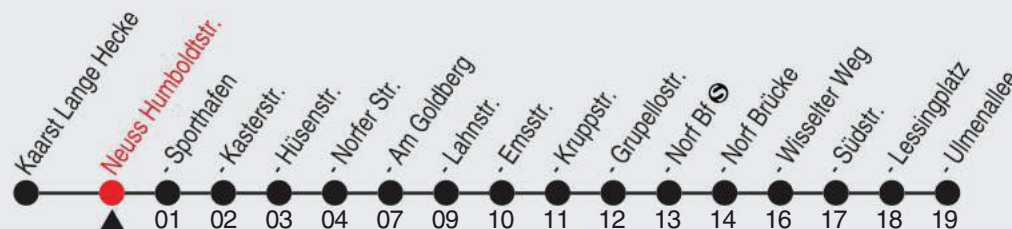

Fahrplan

stadtwerke
neuss

Gültig ab 09.01.2023

Alle Angaben ohne Gewähr

20037/1 Humboldtstr. 60-852-j23-1-H

852

Richtung: Neuss - Norf, Ulmenallee

QR-Code scannen, Abfahrtsmonitor auf ihrem Handy ansehen

Haltestellen

Fahrzeit in Min.

Uhr montags - freitags	
5	12 34
6	04 34
7	04 34
8	04 34
9	04 34
10	04 34
11	04 34
12	04 34
13	04 34
14	04 34
15	04 34
16	04 34
17	04 34
18	04 34
19	04 34
20	04 34
21	18
22	18
23	23

Uhr samstags	
5	18
6	18
7	18
8	18
9	26
10	04 34
11	04 34
12	04 34
13	04 34
14	04 34
15	04 34
16	04 49
17	49
18	49
19	
20	00
21	
22	
23	

Uhr sonn- und feiertags	
5	
6	
7	12
8	12
9	12
10	12
11	12
12	12
13	39
14	39
15	39
16	39
17	39
18	39
19	39
20	34
21	
22	
23	

Am 24., 25., 31. Dezember und 1. Januar gilt ein Sonderfahrplan, den Sie in swn-Fahrzeugen und -KundenCenter erhalten; Rosenmontag wie Samstag

08006 50 40 30*: Die Schlaue Nummer für eine persönliche Fahrplan- und Tarifauskunft, sowie auf Wunsch wertvolle Informationen zum Nahverkehr. *Kostenfrei aus allen deutschen Netzen