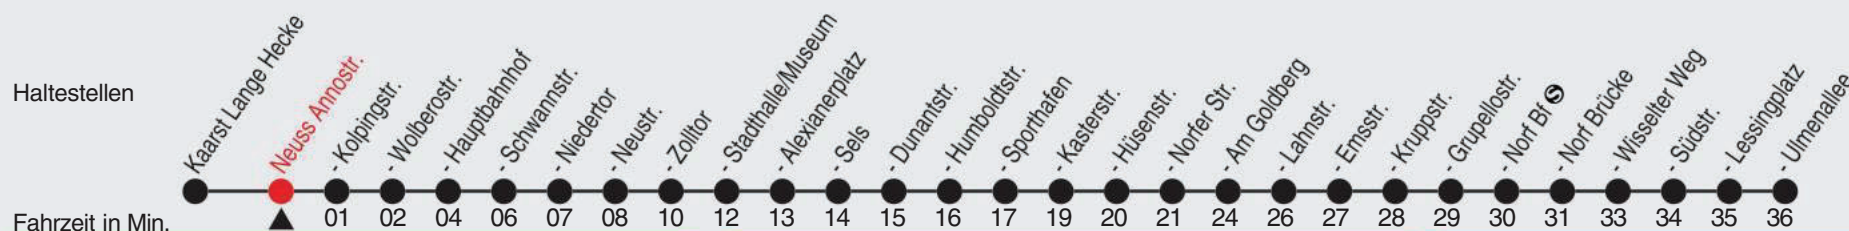

Fahrplan

stadtwerke
neuss

Gültig ab 09.01.2023

Alle Angaben ohne Gewähr

20364/1 Annostr. 60-852-j23-1-H

852

Richtung: Neuss - Norf, Ulmenallee

QR-Code scannen, Abfahrtsmonitor auf ihrem Handy ansehen