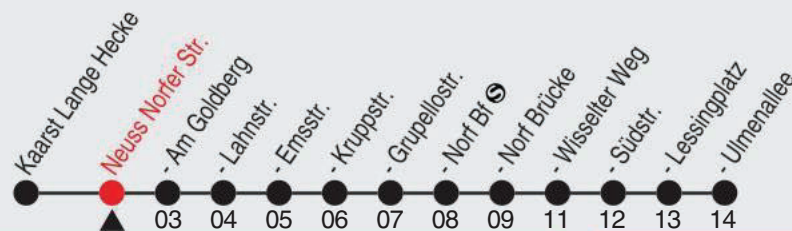

Fahrplan

stadtwerke
neuss

Gültig ab 09.01.2023

Alle Angaben ohne Gewähr

20493/1 Norfer Str. 60-852-j23-1-H

852

Richtung: Neuss - Norf, Ulmenallee

QR-Code scannen, Abfahrtsmonitor auf ihrem Handy ansehen

Haltestellen

Fahrzeit in Min.

Uhr montags - freitags	
5	17 39
6	09 39
7	09 39
8	09 39
9	09 39
10	09 39
11	09 39
12	09 39
13	09 39
14	09 39
15	09 39
16	09 39
17	09 39
18	09 39
19	09 39
20	09 39
21	22
22	22
23	27

Uhr samstags	
5	22
6	22
7	22
8	22
9	31
10	09 39
11	09 39
12	09 39
13	09 39
14	09 39
15	09 39
16	09 54
17	54
18	54
19	
20	05
21	
22	
23	

Uhr sonn- und feiertags	
5	
6	
7	16
8	16
9	16
10	16
11	16
12	16
13	44
14	44
15	44
16	44
17	44
18	44
19	44
20	38
21	
22	
23	

Am 24., 25., 31. Dezember und 1. Januar gilt ein Sonderfahrplan, den Sie in swn-Fahrzeugen und -KundenCenter erhalten; Rosenmontag wie Samstag

08006 50 40 30*: Die Schlaue Nummer für eine persönliche Fahrplan- und Tarifauskunft, sowie auf Wunsch wertvolle Informationen zum Nahverkehr. *Kostenfrei aus allen deutschen Netzen