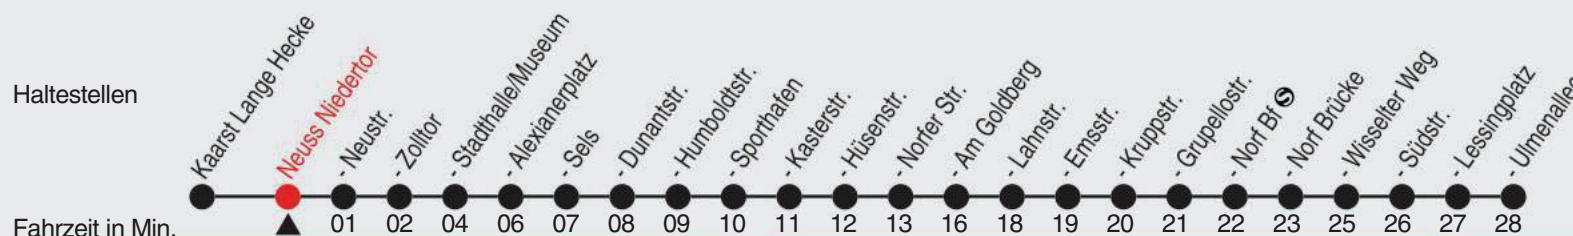

Fahrplan

stadtwerke
neuss

Gültig ab 09.01.2023

Alle Angaben ohne Gewähr

20177/1 Niedertor 60-852-j23-1-H

852

Richtung: Neuss - Norf, Ulmenallee

QR-Code scannen, Abfahrtsmonitor auf ihrem Handy ansehen