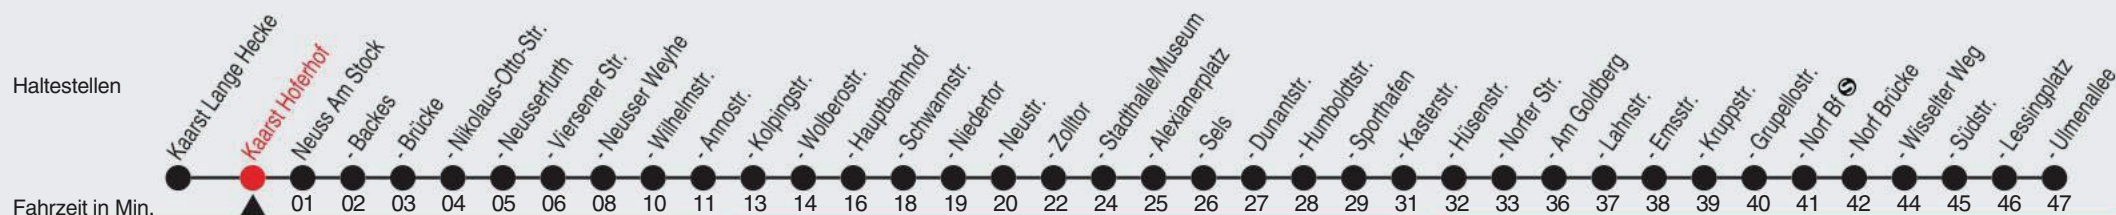

Fahrplan

stadtwerke
neuss

Gültig ab 09.01.2023

Alle Angaben ohne Gewähr

20356/1 Hoferhof 60-852-j23-1-H

852

Richtung: Neuss - Norf, Ulmenallee

QR-Code scannen, Abfahrtsmonitor auf ihrem Handy ansehen