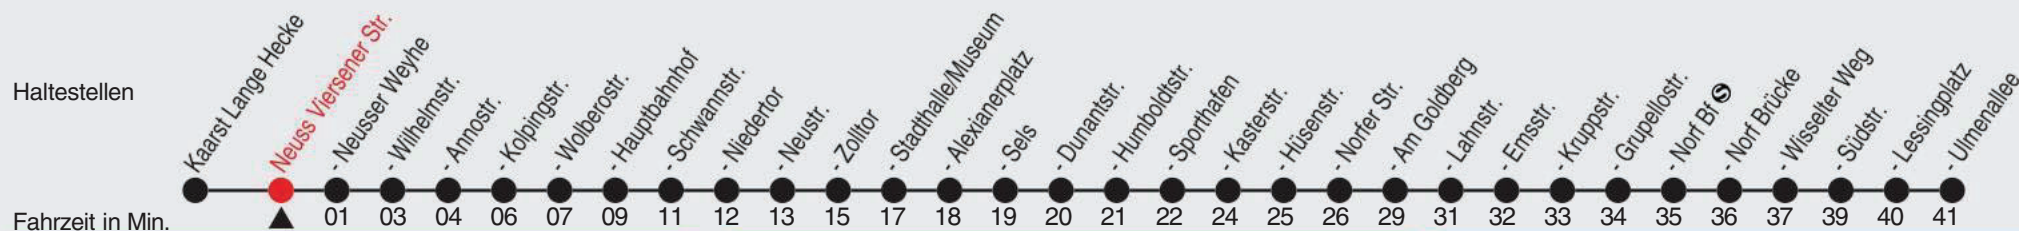

Fahrplan

stadtwerke
neuss

Gültig ab 09.01.2023

Alle Angaben ohne Gewähr

20094/1 Viersener Str. 60-852-j23-1-H

852

Richtung: Neuss - Norf, Ulmenallee

QR-Code scannen, Abfahrtsmonitor auf ihrem Handy ansehen