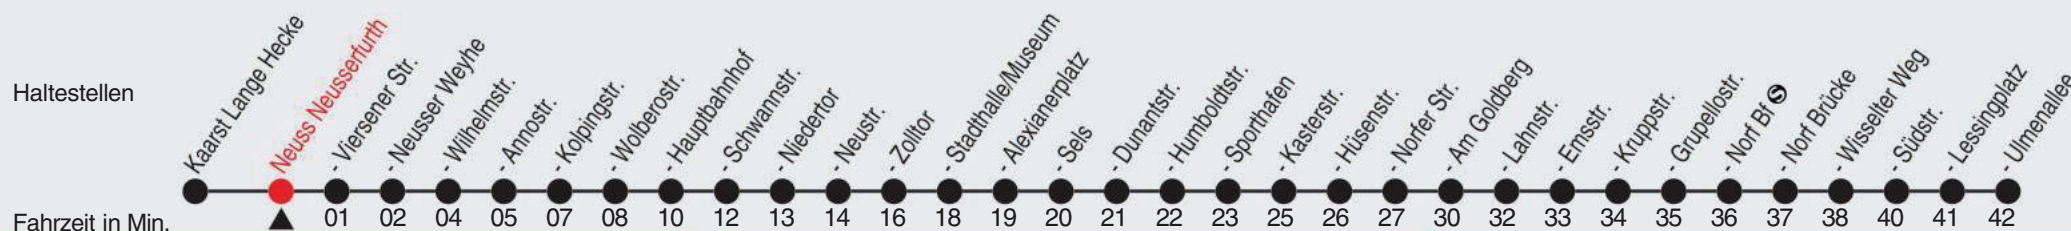

Fahrplan

stadtwerke
neuss

Gültig ab 09.01.2023

Alle Angaben ohne Gewähr

20361/1 Neusserfurth 60-852-j23-1-H

852

Richtung: Neuss - Norf, Ulmenallee

QR-Code scannen, Abfahrtsmonitor auf ihrem Handy ansehen