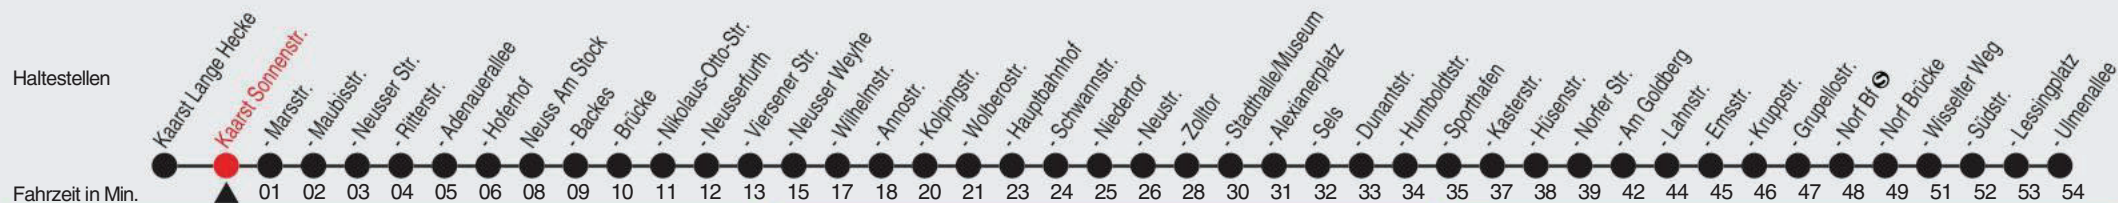

Fahrplan

stadtwerke
neuss

Gültig ab 09.01.2023

Alle Angaben ohne Gewähr

20444/1 Sonnenstr. 60-852-j23-1-H

852

Richtung: Neuss - Norf, Ulmenallee

QR-Code scannen, Abfahrtsmonitor auf ihrem Handy ansehen