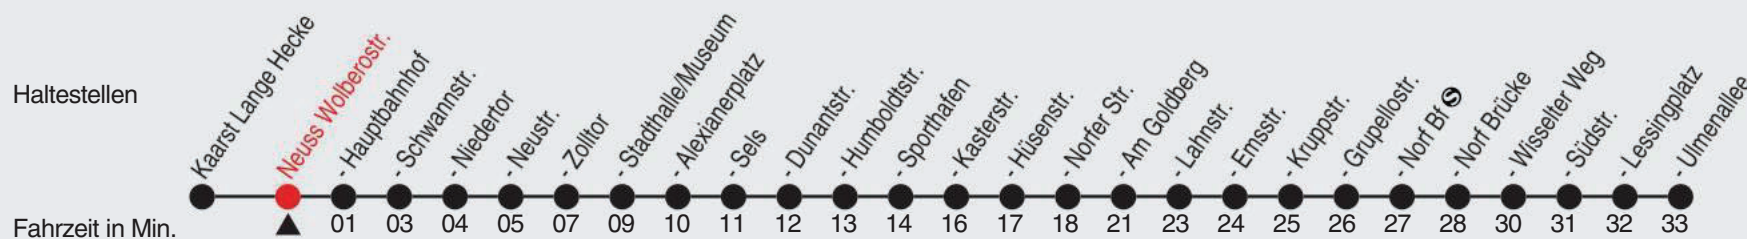

Fahrplan

stadtwerke
neuss

Gültig ab 09.01.2023

Alle Angaben ohne Gewähr

20174/1 Wolberostr. 60-852-j23-1-H

852

Richtung: Neuss - Norf, Ulmenallee

QR-Code scannen, Abfahrtsmonitor auf ihrem Handy ansehen