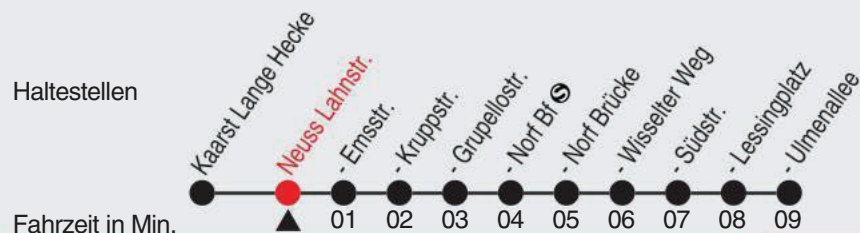

Fahrplan

stadtwerke
neuss

Gültig ab 09.01.2023

Alle Angaben ohne Gewähr

20216/1 Lahnstr. 60-852-j23-1-H

852

Richtung: Neuss - Norf, Ulmenallee

QR-Code scannen, Abfahrtsmonitor auf ihrem Handy ansehen