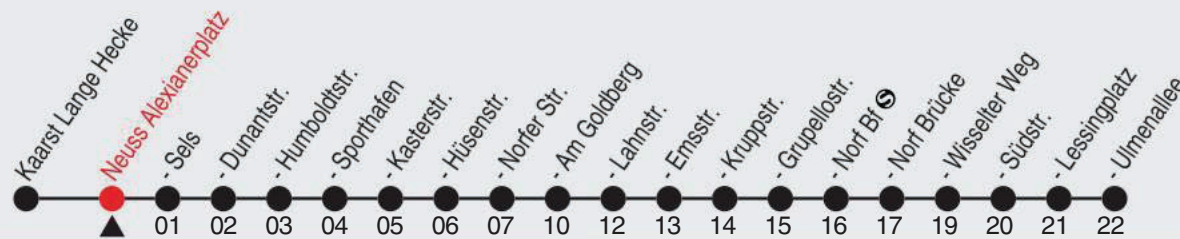

Fahrplan

stadtwerke
neuss

Gültig ab 09.01.2023

Alle Angaben ohne Gewähr

20196/1 Alexianerplatz 60-852-j23-1-H

852

Richtung: Neuss - Norf, Ulmenallee

QR-Code scannen, Abfahrtsmonitor auf ihrem Handy ansehen

Haltestellen

Fahrzeit in Min.

Uhr	montags - freitags
5	09 31
6	01 31
7	01 31
8	01 31
9	01 31
10	01 31
11	01 31
12	01 31
13	01 31
14	01 31
15	01 31
16	01 31
17	01 31
18	01 31
19	01 31
20	01 31
21	15
22	15
23	20

Uhr	samstags
5	15
6	15
7	15
8	15
9	23
10	01 31
11	01 31
12	01 31
13	01 31
14	01 31
15	01 31
16	01 46
17	46
18	46
19	57
20	
21	
22	
23	

Uhr	sonn- und feiertags
5	
6	
7	09
8	09
9	09
10	09
11	09
12	09
13	36
14	36
15	36
16	36
17	36
18	36
19	36
20	31
21	
22	
23	

Am 24., 25., 31. Dezember und 1. Januar gilt ein Sonderfahrplan, den Sie in swn-Fahrzeugen und -KundenCenter erhalten; Rosenmontag wie Samstag

08006 50 40 30*: Die Schlaue Nummer für eine persönliche Fahrplan- und Tarifauskunft, sowie auf Wunsch wertvolle Informationen zum Nahverkehr. *Kostenfrei aus allen deutschen Netzen