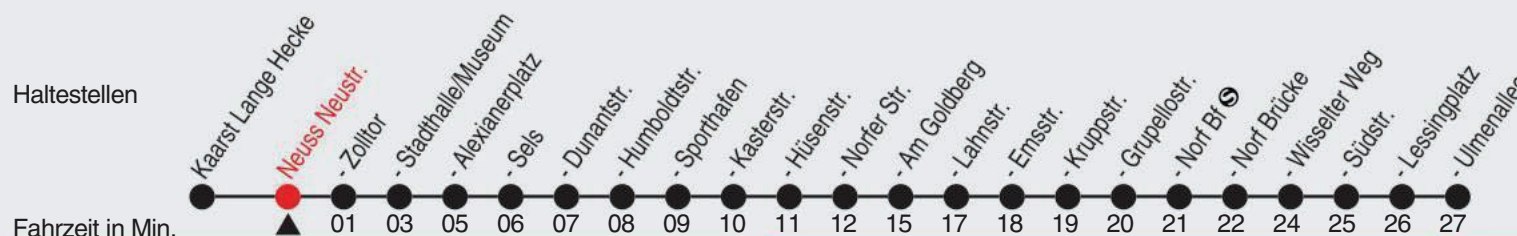

Gültig ab 09.01.2023

Alle Angaben ohne Gewähr

20179/1 Neustr. 60-852-j23-1-H

852

Richtung: Neuss - Norf, Ulmenallee

QR-Code scannen, Abfahrtsmonitor auf ihrem Handy ansehen

Uhr	montags - freitags
5	03 26 56
6	26 56
7	26 56
8	26 56
9	26 56
10	26 56
11	26 56
12	26 56
13	26 56
14	26 56
15	26 56
16	26 56
17	26 56
18	26 56
19	26 56
20	26
21	10
22	10
23	15