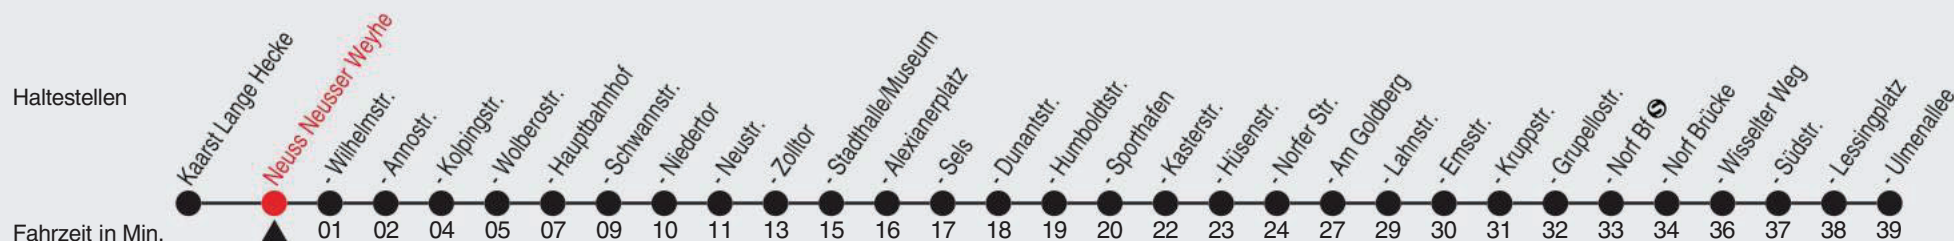

Fahrplan

stadtwerke
neuss

Gültig ab 09.01.2023

Alle Angaben ohne Gewähr

20362/1 Neusser Weyhe 60-852-j23-1-H

852

Richtung: Neuss - Norf, Ulmenallee

QR-Code scannen, Abfahrtsmonitor auf ihrem Handy ansehen