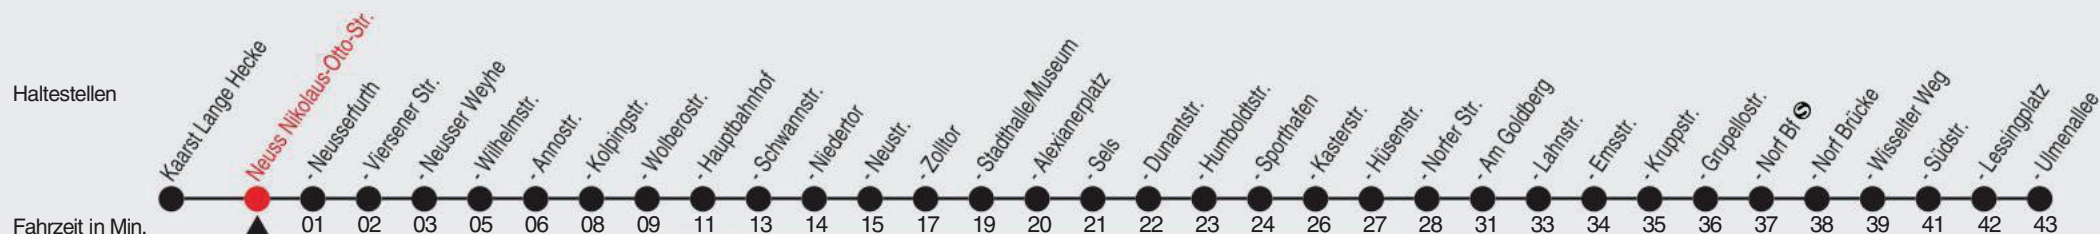

Fahrplan

stadtwerke
neuss

Gültig ab 09.01.2023

Alle Angaben ohne Gewähr

20360/1 Nikolaus-Otto-Str. 60-852-j23-1-H

852

Richtung: Neuss - Norf, Ulmenallee

QR-Code scannen, Abfahrtsmonitor auf ihrem Handy ansehen