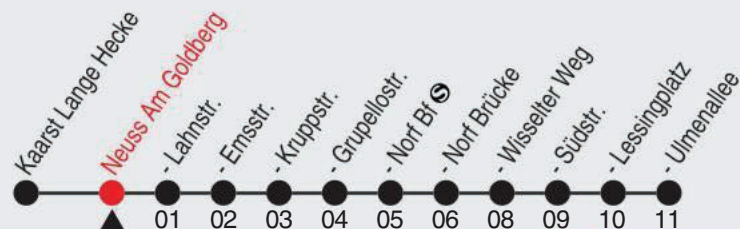

Fahrplan

stadtwerke
neuss

Gültig ab 09.01.2023

Alle Angaben ohne Gewähr

20217/1 Am Goldberg 60-852-j23-1-H

852

Richtung: Neuss - Norf, Ulmenallee

QR-Code scannen, Abfahrtsmonitor auf ihrem Handy ansehen

Haltestellen

Fahrzeit in Min.

Uhr	montags - freitags	
5	20	42
6	12	42
7	12	42
8	12	42
9	12	42
10	12	42
11	12	42
12	12	42
13	12	42
14	12	42
15	12	42
16	12	42
17	12	42
18	12	42
19	12	42
20	12	42
21	25	
22	25	
23	30	

Uhr	samstags	
5	25	
6	25	
7	25	
8	25	
9	34	
10	12	42
11	12	42
12	12	42
13	12	42
14	12	42
15	12	42
16	12	57
17	57	
18	57	
19		
20	08	
21		
22		
23		

Uhr	sonn- und feiertags	
5		
6		
7	19	
8	19	
9	19	
10	19	
11	19	
12	19	
13	47	
14	47	
15	47	
16	47	
17	47	
18	47	
19	47	
20	41	
21		
22		
23		

Am 24., 25., 31. Dezember und 1. Januar gilt ein Sonderfahrplan, den Sie in swn-Fahrzeugen und -KundenCenter erhalten; Rosenmontag wie Samstag

08006 50 40 30*: Die Schlaue Nummer für eine persönliche Fahrplan- und Tarifauskunft, sowie auf Wunsch wertvolle Informationen zum Nahverkehr. *Kostenfrei aus allen deutschen Netzen