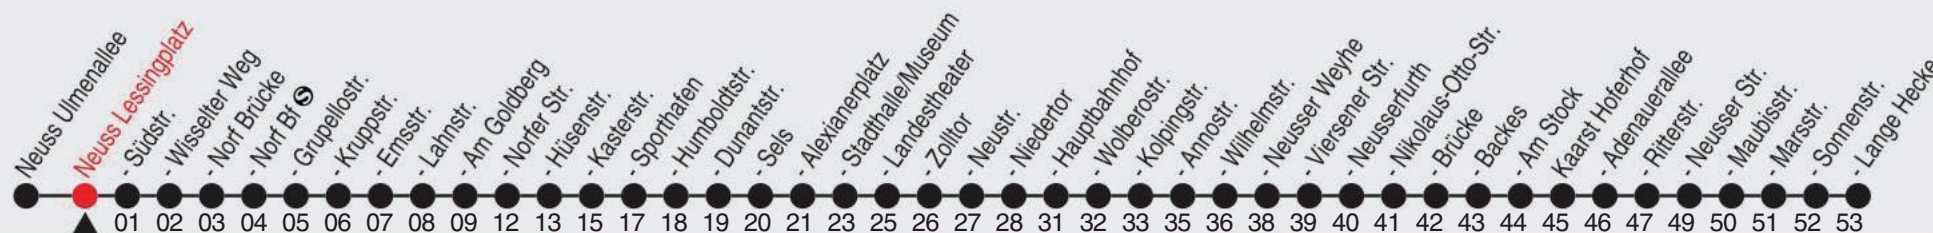

# Fahrplan

stadtwerke  
neuss

Gültig ab 09.01.2023

Alle Angaben ohne Gewähr

20081/2 Lessingplatz 60-852-j23-1-R

## 852

Richtung: Kaarst, Lange Hecke

QR-Code scannen, Abfahrtsmonitor auf ihrem Handy ansehen

Haltestellen

Fahrzeit in Min.

Uhr montags - freitags		Uhr samstags		Uhr sonn- und feiertags	
4		4	50	4	
5	06 36	5	50	5	
6	06 36	6	50	6	
7	06 36	7	50	7	46
8	06 36	8	51	8	46
9	06 36	9	36	9	46
10	06 36	10	06 36	10	46
11	06 36	11	06 36	11	46
12	06 36	12	06 36	12	37
13	06 36	13	06 36	13	37
14	06 36	14	06 36	14	37
15	06 36	15	06 36	15	37
16	06 36	16	21	16	37
17	06 36	17	21	17	37
18	06 36	18	21	18	43
19	06 36	19	21	19	43
20	05 50	20		20	
21	50	21		21	
22	50	22		22	
23	42	23		23	