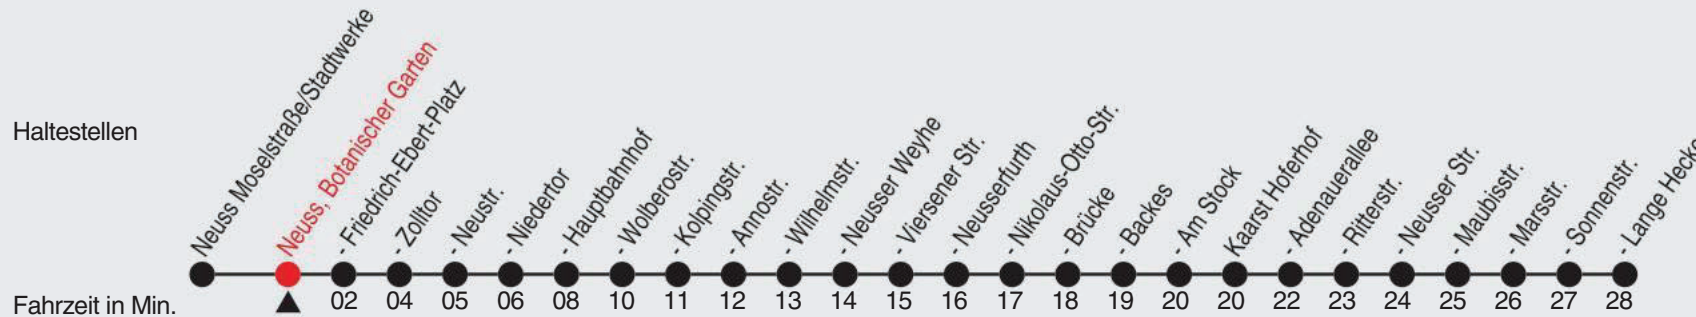

## 852

Richtung: Kaarst, Lange Hecke

QR-Code scannen, Abfahrtsmonitor auf ihrem Handy ansehen

**Uhr montags - freitags**

4 | 47

**Uhr samstags**

**Uhr sonn- und feiertags**

Am 24., 25., 31. Dezember und 1. Januar gilt ein Sonderfahrplan, den Sie in swn-Fahrzeugen und -KundenCenter erhalten; Rosenmontag wie Samstag