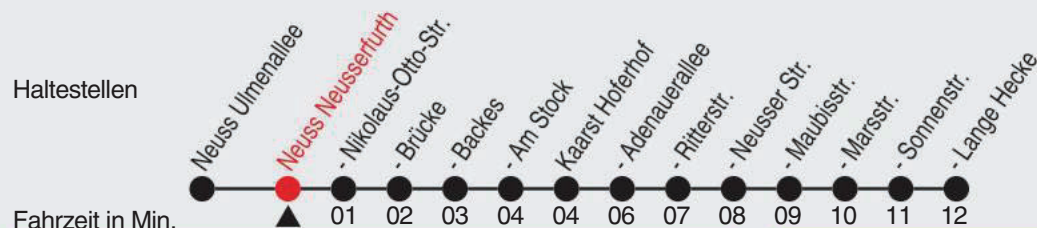

## 852

Richtung: Kaarst, Lange Hecke

QR-Code scannen, Abfahrtsmonitor auf ihrem Handy ansehen

Uhr	montags - freitags
5	03 27 48
6	18 48
7	18 48
8	18 48
9	18 48
10	18 48
11	18 48
12	18 48
13	18 48
14	18 48
15	18 48
16	18 48
17	18 48
18	18 48
19	18 48
20	18 42
21	23
22	23
23	23
0	21