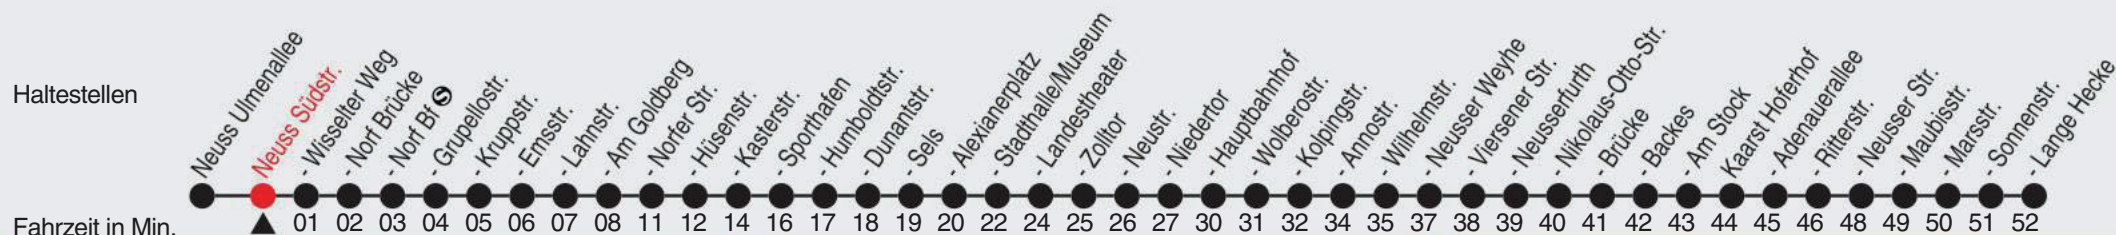

# Fahrplan

stadtwerke  
neuss

Gültig ab 09.01.2023

Alle Angaben ohne Gewähr

20230/2 Südstr. 60-852-j23-1-R

## 852

Richtung: Kaarst, Lange Hecke

QR-Code scannen, Abfahrtsmonitor auf ihrem Handy ansehen

Uhr montags - freitags		Uhr samstags		Uhr sonn- und feiertags	
4		4	51	4	
5	07 37	5	51	5	
6	07 37	6	51	6	
7	07 37	7	51	7	47
8	07 37	8	52	8	47
9	07 37	9	37	9	47
10	07 37	10	07 37	10	47
11	07 37	11	07 37	11	47
12	07 37	12	07 37	12	38
13	07 37	13	07 37	13	38
14	07 37	14	07 37	14	38
15	07 37	15	07 37	15	38
16	07 37	16	22	16	38
17	07 37	17	22	17	38
18	07 37	18	22	18	44
19	07 37	19	22	19	44
20	06 51	20		20	
21	51	21		21	
22	51	22		22	
23	43	23		23	