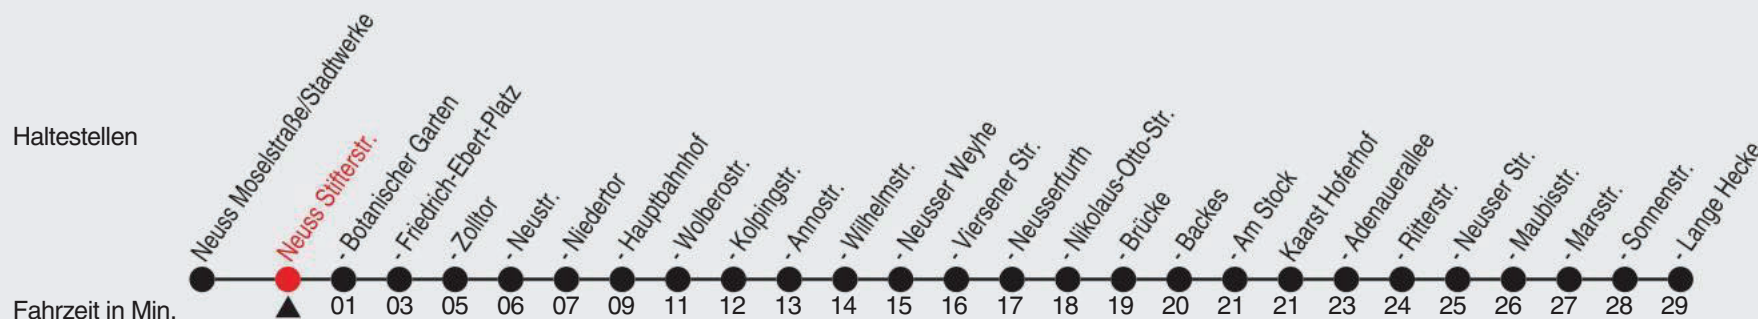

## 852

Richtung: Kaarst, Lange Hecke

QR-Code scannen, Abfahrtsmonitor auf ihrem Handy ansehen

**Uhr montags - freitags**

4 | 46

**Uhr samstags**

**Uhr sonn- und feiertags**

Am 24., 25., 31. Dezember und 1. Januar gilt ein Sonderfahrplan, den Sie in swn-Fahrzeugen und -KundenCenter erhalten; Rosenmontag wie Samstag