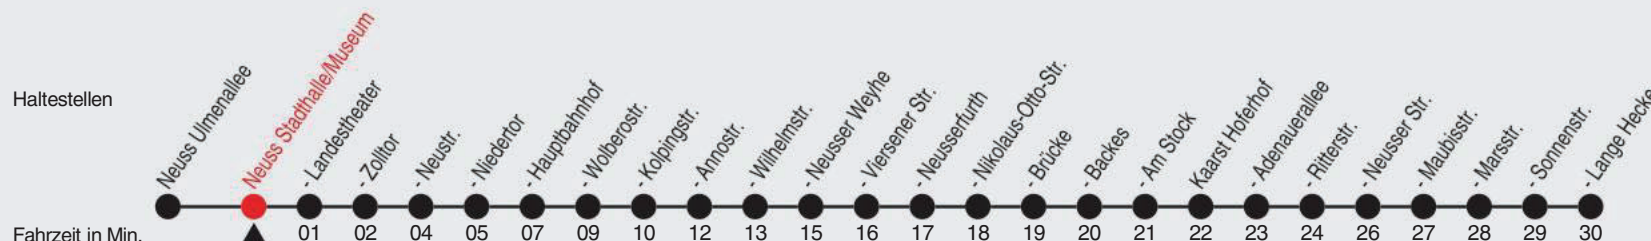

## 852

Richtung: Kaarst, Lange Hecke

QR-Code scannen, Abfahrtsmonitor auf ihrem Handy ansehen

Uhr	montags - freitags
5	30
6	00 30
7	00 30
8	00 30
9	00 30
10	00 30
11	00 30
12	00 30
13	00 30
14	00 30
15	00 30
16	00 30
17	00 30
18	00 30
19	00 30
20	00 27
21	09
22	09
23	09
0	01