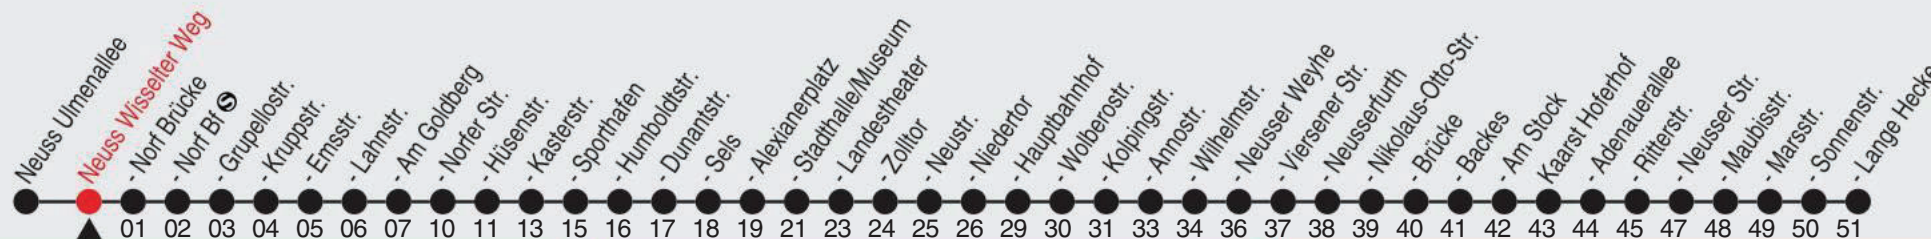

# Fahrplan

stadtwerke  
neuss

Gültig ab 09.01.2023

Alle Angaben ohne Gewähr

20209/2 Wisselter Weg 60-852-j23-1-R

## 852

Richtung: Kaarst, Lange Hecke

QR-Code scannen, Abfahrtsmonitor auf ihrem Handy ansehen

Haltestellen

Fahrzeit in Min.

Uhr montags - freitags		Uhr samstags		Uhr sonn- und feiertags	
4		4	52	4	
5	08 38	5	52	5	
6	08 38	6	52	6	
7	08 38	7	52	7	48
8	08 38	8	53	8	48
9	08 38	9	38	9	48
10	08 38	10	08 38	10	48
11	08 38	11	08 38	11	48
12	08 38	12	08 38	12	39
13	08 38	13	08 38	13	39
14	08 38	14	08 38	14	39
15	08 38	15	08 38	15	39
16	08 38	16	23	16	39
17	08 38	17	23	17	39
18	08 38	18	23	18	45
19	08 38	19	23	19	45
20	07 52	20		20	
21	52	21		21	
22	52	22		22	
23	44	23		23	