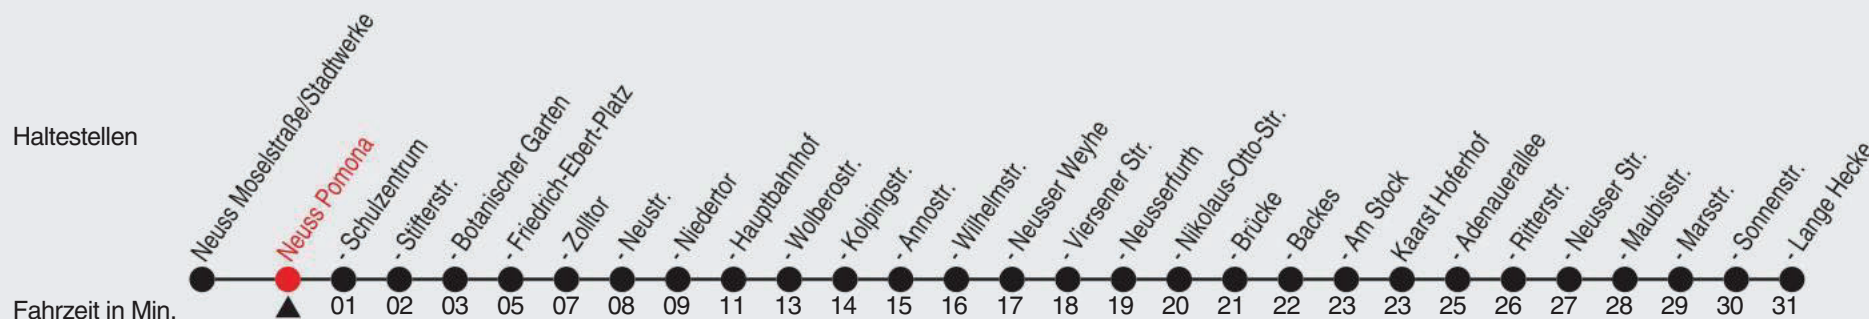

Fahrplan

stadtwerke
neuss

Gültig ab 09.01.2023

Alle Angaben ohne Gewähr

20115/2 Pomona 60-852-j23-1-R

852

Richtung: Kaarst, Lange Hecke

QR-Code scannen, Abfahrtsmonitor auf ihrem Handy ansehen

Uhr montags - freitags

4 | 44

Uhr samstags

Uhr sonn- und feiertags

Am 24., 25., 31. Dezember und 1. Januar gilt ein Sonderfahrplan, den Sie in swn-Fahrzeugen und -KundenCenter erhalten; Rosenmontag wie Samstag