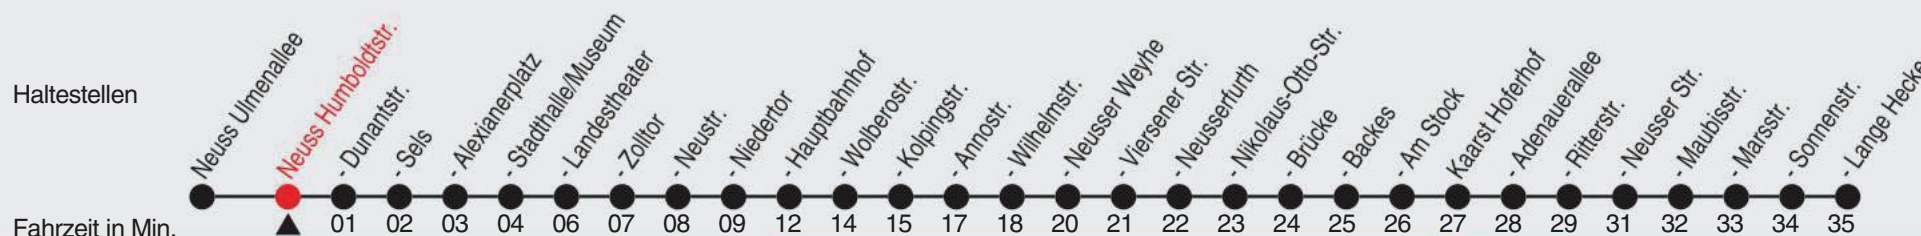

Fahrplan

stadtwerke
neuss

Gültig ab 09.01.2023

Alle Angaben ohne Gewähr

20037/2 Humboldtstr. 60-852-j23-1-R

852

Richtung: Kaarst, Lange Hecke

QR-Code scannen, Abfahrtsmonitor auf ihrem Handy ansehen

Uhr	montags - freitags
5	25 55
6	25 55
7	25 55
8	25 55
9	25 55
10	25 55
11	25 55
12	25 55
13	25 55
14	25 55
15	25 55
16	25 55
17	25 55
18	25 55
19	25 55
20	22
21	05
22	05
23	05 57

Uhr	samstags
5	05
6	05
7	05
8	05
9	10 55
10	25 55
11	25 55
12	25 55
13	25 55
14	25 55
15	25 55
16	40
17	40
18	40
19	40
20	
21	
22	
23	

Uhr	sonn- und feiertags
5	
6	
7	
8	01
9	01
10	01
11	01
12	01 56
13	56
14	56
15	56
16	56
17	56
18	58
19	58
20	
21	
22	
23	

Am 24., 25., 31. Dezember und 1. Januar gilt ein Sonderfahrplan, den Sie in swn-Fahrzeugen und -KundenCenter erhalten; Rosenmontag wie Samstag

08006 50 40 30*: Die Schlaue Nummer für eine persönliche Fahrplan- und Tarifauskunft, sowie auf Wunsch wertvolle Informationen zum Nahverkehr. *Kostenfrei aus allen deutschen Netzen