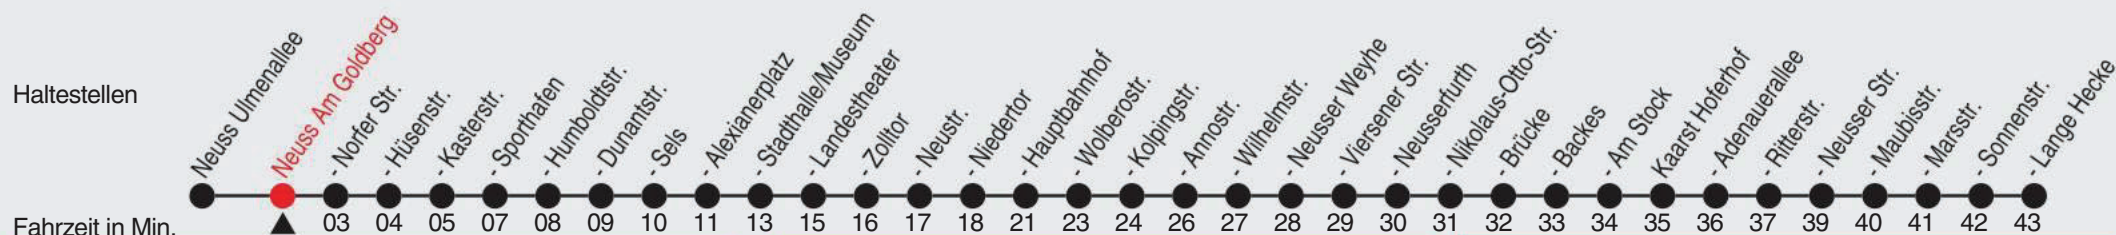

## 852

Richtung: Kaarst, Lange Hecke

QR-Code scannen, Abfahrtsmonitor auf ihrem Handy ansehen

Uhr	montags - freitags	
4		
5	16	46
6	16	46
7	16	46
8	16	46
9	16	46
10	16	46
11	16	46
12	16	46
13	16	46
14	16	46
15	16	46
16	16	46
17	16	46
18	16	46
19	16	46
20	14	58
21	58	
22	58	
23	50	