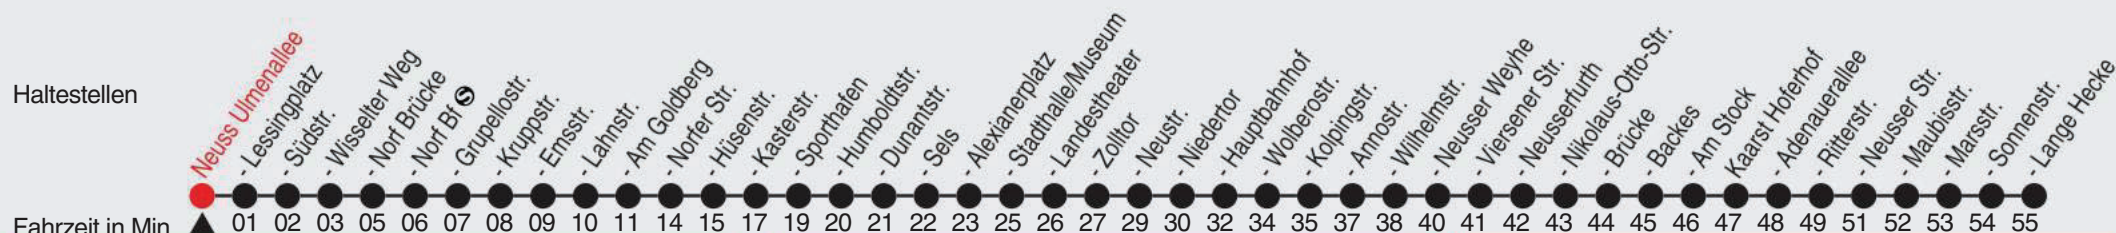

# Fahrplan

stadtwerke  
neuss

Gültig ab 09.01.2023

Alle Angaben ohne Gewähr

20472/ Ulmenallee 60-852-j23-1-R

## 852

Richtung: Kaarst, Lange Hecke

QR-Code scannen, Abfahrtsmonitor auf ihrem Handy ansehen

Uhr montags - freitags		Uhr samstags		Uhr sonn- und feiertags	
4		4	49	4	
5	04 34	5	49	5	
6	04 34	6	49	6	
7	04 34	7	49	7	45
8	04 34	8	49	8	45
9	04 34	9	34	9	45
10	04 34	10	04 34	10	45
11	04 34	11	04 34	11	45
12	04 34	12	04 34	12	35
13	04 34	13	04 34	13	35
14	04 34	14	04 34	14	35
15	04 34	15	04 34	15	35
16	04 34	16	19	16	35
17	04 34	17	19	17	35
18	04 34	18	19	18	42
19	04 34	19	19	19	42
20	04 49	20		20	
21	49	21		21	
22	49	22		22	
23	41	23		23	