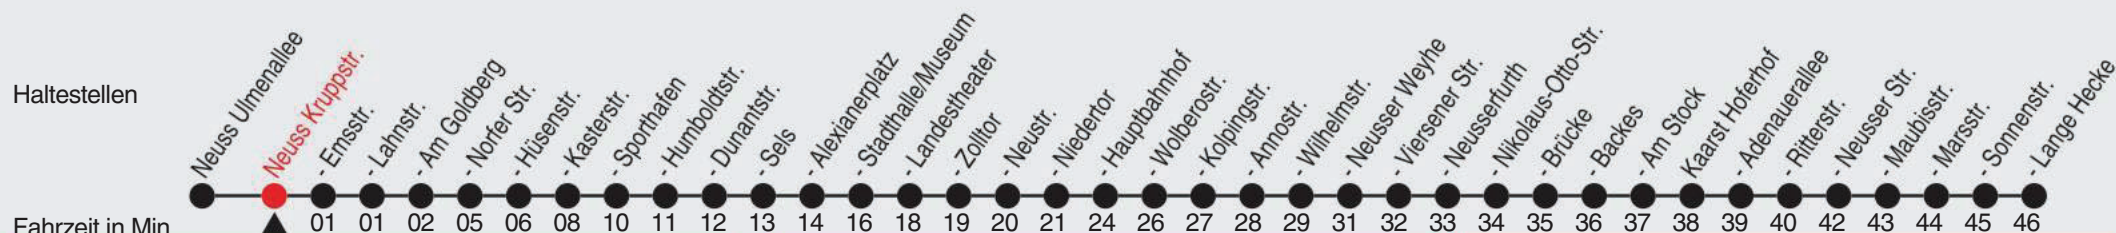

# Fahrplan

stadtwerke  
neuss

Gültig ab 09.01.2023

Alle Angaben ohne Gewähr

20214/2 Kruppstr. 60-852-j23-1-R

## 852

Richtung: Kaarst, Lange Hecke

QR-Code scannen, Abfahrtsmonitor auf ihrem Handy ansehen

Uhr	montags - freitags	
4		
5	13	43
6	13	43
7	13	43
8	13	43
9	13	43
10	13	43
11	13	43
12	13	43
13	13	43
14	13	43
15	13	43
16	13	43
17	13	43
18	13	43
19	13	43
20	11	56
21	56	
22	56	
23	48	