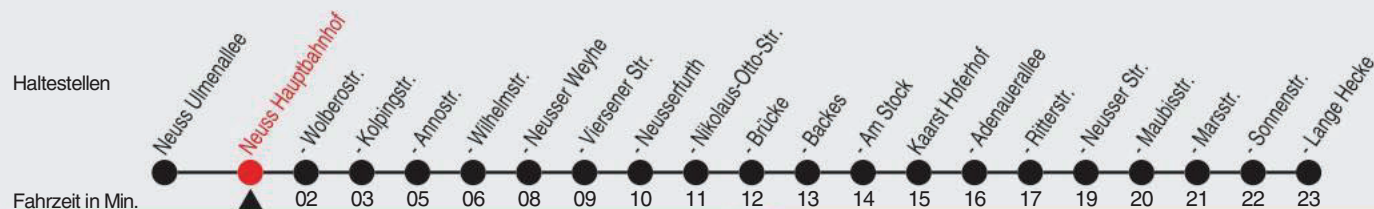

## 852

Richtung: Kaarst, Lange Hecke

QR-Code scannen, Abfahrtsmonitor auf ihrem Handy ansehen