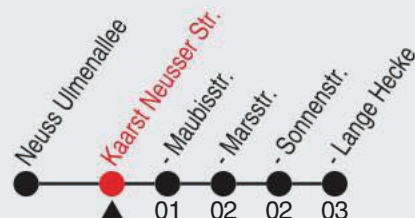

## 852

Richtung: Kaarst, Lange Hecke

QR-Code scannen, Abfahrtsmonitor auf ihrem Handy ansehen

Haltestellen

Fahrzeit in Min.

Uhr	montags - freitags		
5	11	36	57
6	27	57	
7	27	57	
8	27	57	
9	27	57	
10	27	57	
11	27	57	
12	27	57	
13	27	57	
14	27	57	
15	27	57	
16	27	57	
17	27	57	
18	27	57	
19	27	57	
20	27	50	
21	32		
22	32		
23	32		
0	29		