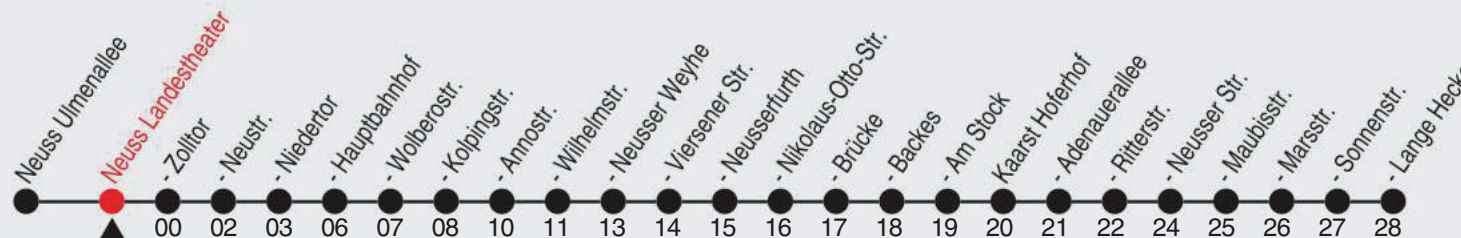

## 852

Richtung: Kaarst, Lange Hecke

QR-Code scannen, Abfahrtsmonitor auf ihrem Handy ansehen

Haltestellen

Uhr	montags - freitags
5	32
6	02 32
7	02 32
8	02 32
9	02 32
10	02 32
11	02 32
12	02 32
13	02 32
14	02 32
15	02 32
16	02 32
17	02 32
18	02 32
19	02 32
20	02 29
21	10
22	10
23	10
0	02