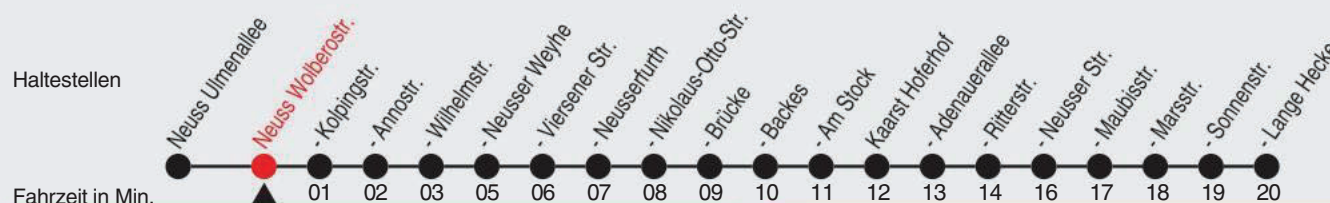

# Fahrplan

stadtwerke  
neuss

Gültig ab 09.01.2023

Alle Angaben ohne Gewähr

20174/2 Wolberostr. 60-852-j23-1-R

## 852

Richtung: Kaarst, Lange Hecke

QR-Code scannen, Abfahrtsmonitor auf ihrem Handy ansehen

Uhr montags - freitags	
4	57
5	40
6	10 40
7	10 40
8	10 40
9	10 40
10	10 40
11	10 40
12	10 40
13	10 40
14	10 40
15	10 40
16	10 40
17	10 40
18	10 40
19	10 40
20	10 36
21	17
22	17
23	17
0	15