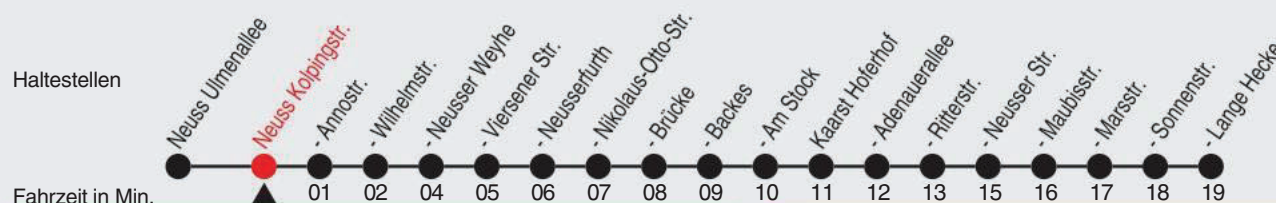

## Richtung: Kaarst, Lange Hecke

QR-Code scannen, Abfahrtsmonitor auf ihrem Handy ansehen

Uhr	montags - freitags
4	58
5	41
6	11 41
7	11 41
8	11 41
9	11 41
10	11 41
11	11 41
12	11 41
13	11 41
14	11 41
15	11 41
16	11 41
17	11 41
18	11 41
19	11 41
20	11 37
21	18
22	18
23	18
0	16