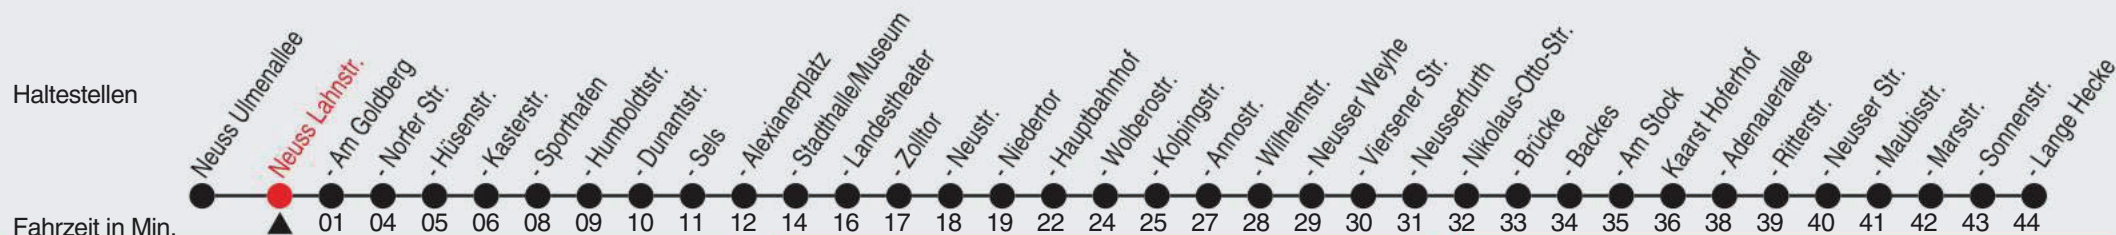

# 852

Richtung: Kaarst, Lange Hecke

QR-Code scannen, Abfahrtsmonitor auf ihrem Handy ansehen

Uhr montags - freitags		Uhr samstags		Uhr sonn- und feiertags	
4		4	57	4	
5	15 45	5	57	5	
6	15 45	6	57	6	
7	15 45	7	57	7	53
8	15 45	8		8	53
9	15 45	9	00 45	9	53
10	15 45	10	15 45	10	53
11	15 45	11	15 45	11	53
12	15 45	12	15 45	12	46
13	15 45	13	15 45	13	46
14	15 45	14	15 45	14	46
15	15 45	15	15 45	15	46
16	15 45	16	30	16	46
17	15 45	17	30	17	46
18	15 45	18	30	18	50
19	15 45	19	30	19	50
20	13 57	20		20	
21	57	21		21	
22	57	22		22	
23	49	23		23	