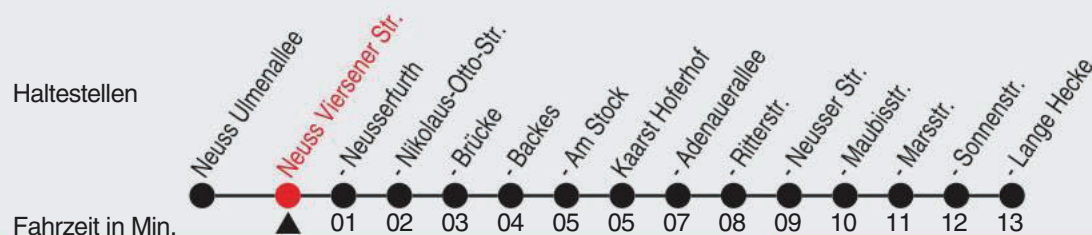

# 852

Richtung: Kaarst, Lange Hecke

QR-Code scannen, Abfahrtsmonitor auf ihrem Handy ansehen

Uhr	montags - freitags
5	02 47
6	17 47
7	17 47
8	17 47
9	17 47
10	17 47
11	17 47
12	17 47
13	17 47
14	17 47
15	17 47
16	17 47
17	17 47
18	17 47
19	17 47
20	17 41
21	22
22	22
23	22
0	20