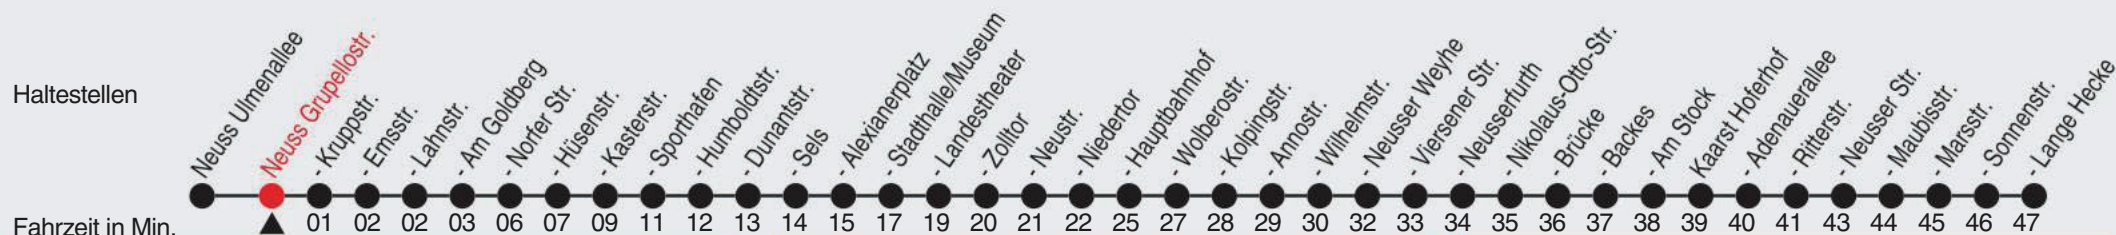

# Fahrplan

stadtwerke  
neuss

Gültig ab 09.01.2023

Alle Angaben ohne Gewähr

20446/2 Gruppellostr. 60-852-j23-1-R

## Richtung: Kaarst, Lange Hecke

QR-Code scannen, Abfahrtsmonitor auf ihrem Handy ansehen

Uhr montags - freitags		Uhr samstags		Uhr sonn- und feiertags	
4		4	55	4	
5	12 42	5	55	5	
6	12 42	6	55	6	
7	12 42	7	55	7	51
8	12 42	8	57	8	51
9	12 42	9	42	9	51
10	12 42	10	12 42	10	51
11	12 42	11	12 42	11	51
12	12 42	12	12 42	12	43
13	12 42	13	12 42	13	43
14	12 42	14	12 42	14	43
15	12 42	15	12 42	15	43
16	12 42	16	27	16	43
17	12 42	17	27	17	43
18	12 42	18	27	18	48
19	12 42	19	27	19	48
20	10 55	20		20	
21	55	21		21	
22	55	22		22	
23	47	23		23	