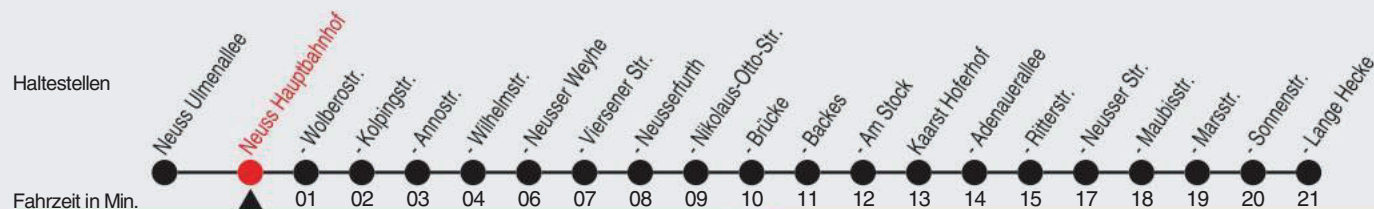

## 852 Richtung: Kaarst, Lange Hecke

QR-Code scannen, Abfahrtsmonitor auf ihrem Handy ansehen

Uhr	montags - freitags
4	56
5	39
6	09 39
7	09 39
8	09 39
9	09 39
10	09 39
11	09 39
12	09 39
13	09 39
14	09 39
15	09 39
16	09 39
17	09 39
18	09 39
19	09 39
20	09 35
21	16
22	16
23	16
0	14