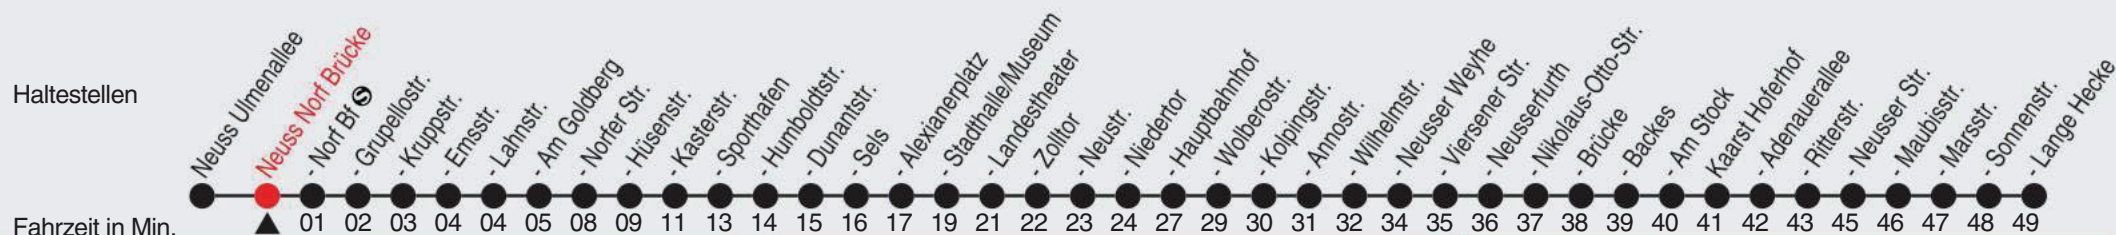

# Fahrplan

stadtwerke  
neuss

Gültig ab 09.01.2023

Alle Angaben ohne Gewähr

20210/2 Norf Brücke 60-852-j23-1-R

## 852

Richtung: Kaarst, Lange Hecke

QR-Code scannen, Abfahrtsmonitor auf ihrem Handy ansehen

Uhr	montags - freitags
4	
5	10 40
6	10 40
7	10 40
8	10 40
9	10 40
10	10 40
11	10 40
12	10 40
13	10 40
14	10 40
15	10 40
16	10 40
17	10 40
18	10 40
19	10 40
20	08 53
21	53
22	53
23	45