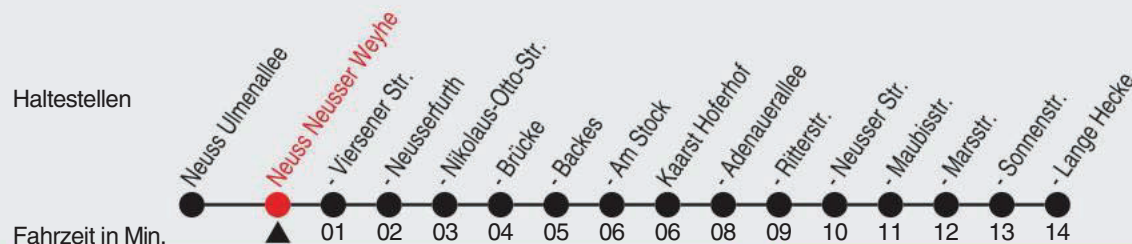

## 852

Richtung: Kaarst, Lange Hecke

QR-Code scannen, Abfahrtsmonitor auf ihrem Handy ansehen

Uhr	montags - freitags	
5	01	46
6	16	46
7	16	46
8	16	46
9	16	46
10	16	46
11	16	46
12	16	46
13	16	46
14	16	46
15	16	46
16	16	46
17	16	46
18	16	46
19	16	46
20	16	40
21	21	
22	21	
23	21	
0	19	