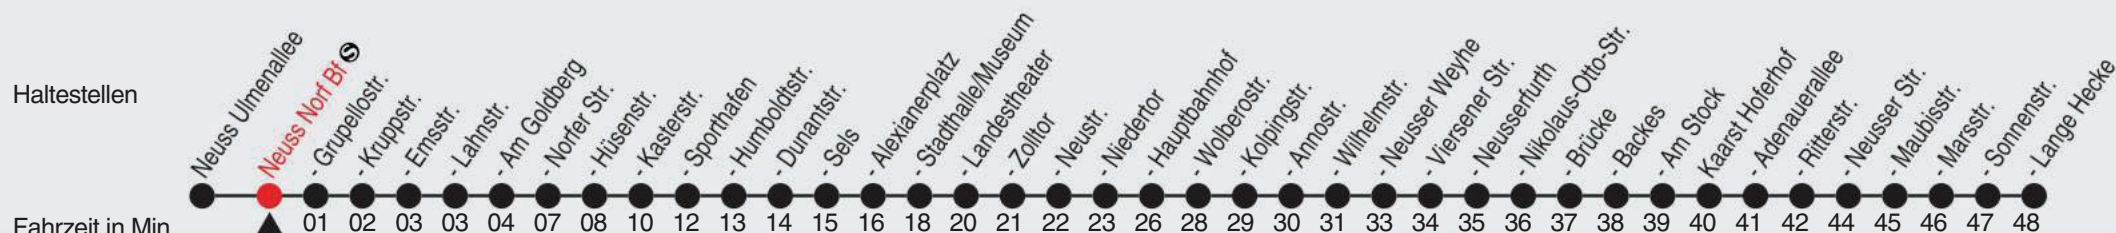

# Fahrplan

stadtwerke  
neuss

Gültig ab 09.01.2023

Alle Angaben ohne Gewähr

20207/2 Norf Bf 60-852-j23-1-R

## 852

Richtung: Kaarst, Lange Hecke

QR-Code scannen, Abfahrtsmonitor auf ihrem Handy ansehen

Uhr	montags - freitags	
4		
5	11	41
6	11	41
7	11	41
8	11	41
9	11	41
10	11	41
11	11	41
12	11	41
13	11	41
14	11	41
15	11	41
16	11	41
17	11	41
18	11	41
19	11	41
20	09	54
21	54	
22	54	
23	46	