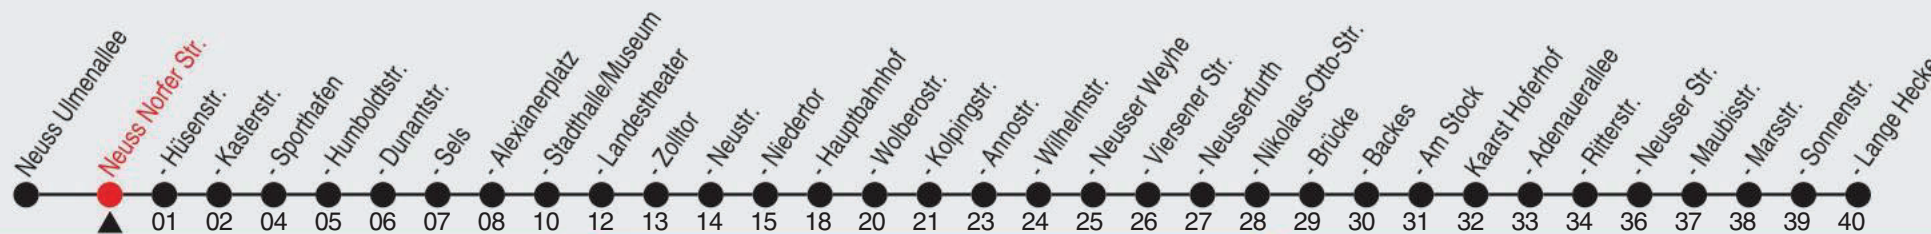

# Fahrplan

stadtwerke  
neuss

Gültig ab 09.01.2023

Alle Angaben ohne Gewähr

20493/2 Norfer Str. 60-852-j23-1-R

## 852

Richtung: Kaarst, Lange Hecke

QR-Code scannen, Abfahrtsmonitor auf ihrem Handy ansehen

Haltestellen

Fahrzeit in Min.

Uhr montags - freitags		Uhr samstags		Uhr sonn- und feiertags	
5	19 49	5	01	5	
6	19 49	6	01	6	
7	19 49	7	01	7	57
8	19 49	8	01	8	57
9	19 49	9	05 50	9	57
10	19 49	10	20 50	10	57
11	19 49	11	20 50	11	57
12	19 49	12	20 50	12	51
13	19 49	13	20 50	13	51
14	19 49	14	20 50	14	51
15	19 49	15	20 50	15	51
16	19 49	16	35	16	51
17	19 49	17	35	17	51
18	19 49	18	35	18	54
19	19 49	19	35	19	54
20	17	20		20	
21	01	21		21	
22	01	22		22	
23	01 53	23		23	