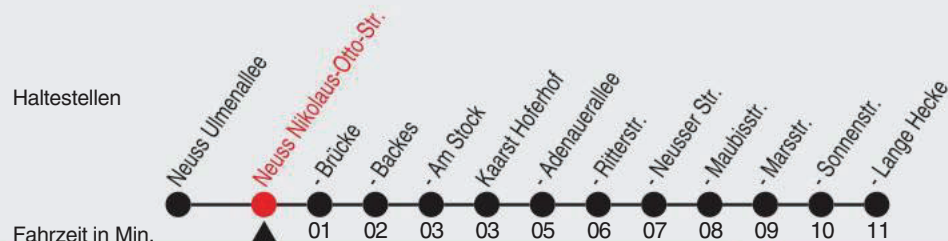

## 852

Richtung: Kaarst, Lange Hecke

QR-Code scannen, Abfahrtsmonitor auf ihrem Handy ansehen

Uhr	montags - freitags		
5	04	28	49
6	19	49	
7	19	49	
8	19	49	
9	19	49	
10	19	49	
11	19	49	
12	19	49	
13	19	49	
14	19	49	
15	19	49	
16	19	49	
17	19	49	
18	19	49	
19	19	49	
20	19	43	
21	24		
22	24		
23	24		
0	22		