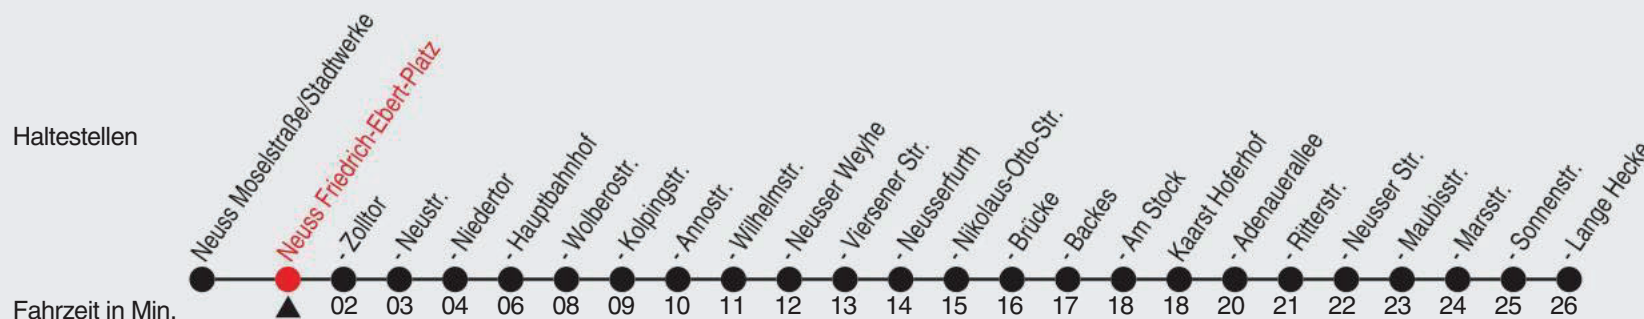

Fahrplan

stadtwerke
neuss

Gültig ab 09.01.2023

Alle Angaben ohne Gewähr

20064/2 Friedrich-Ebert-Platz 60-852-j23-1-R

852

Richtung: Kaarst, Lange Hecke

QR-Code scannen, Abfahrtsmonitor auf ihrem Handy ansehen

Uhr montags - freitags

4 | 49

Uhr samstags

Uhr sonn- und feiertags

Am 24., 25., 31. Dezember und 1. Januar gilt ein Sonderfahrplan, den Sie in swn-Fahrzeugen und -KundenCenter erhalten; Rosenmontag wie Samstag