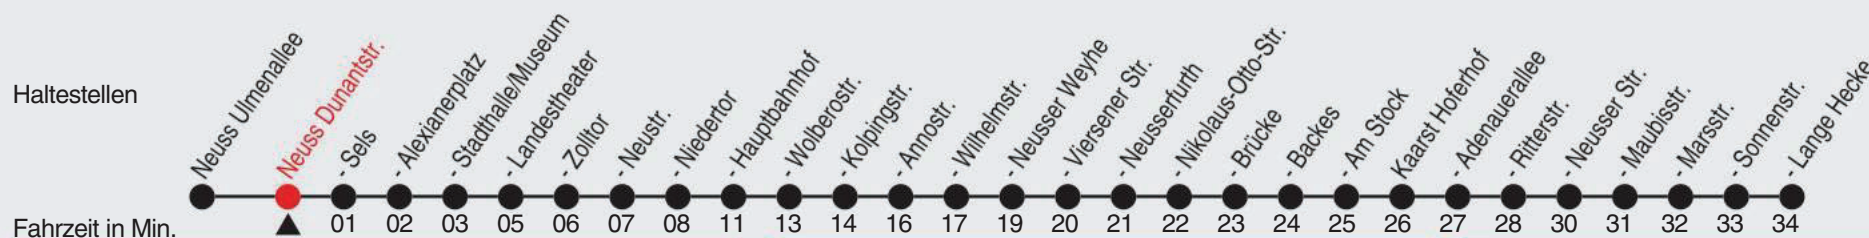

## 852

Richtung: Kaarst, Lange Hecke

QR-Code scannen, Abfahrtsmonitor auf ihrem Handy ansehen

Uhr	montags - freitags	
5	26	56
6	26	56
7	26	56
8	26	56
9	26	56
10	26	56
11	26	56
12	26	56
13	26	56
14	26	56
15	26	56
16	26	56
17	26	56
18	26	56
19	26	56
20	23	
21	06	
22	06	
23	06	58