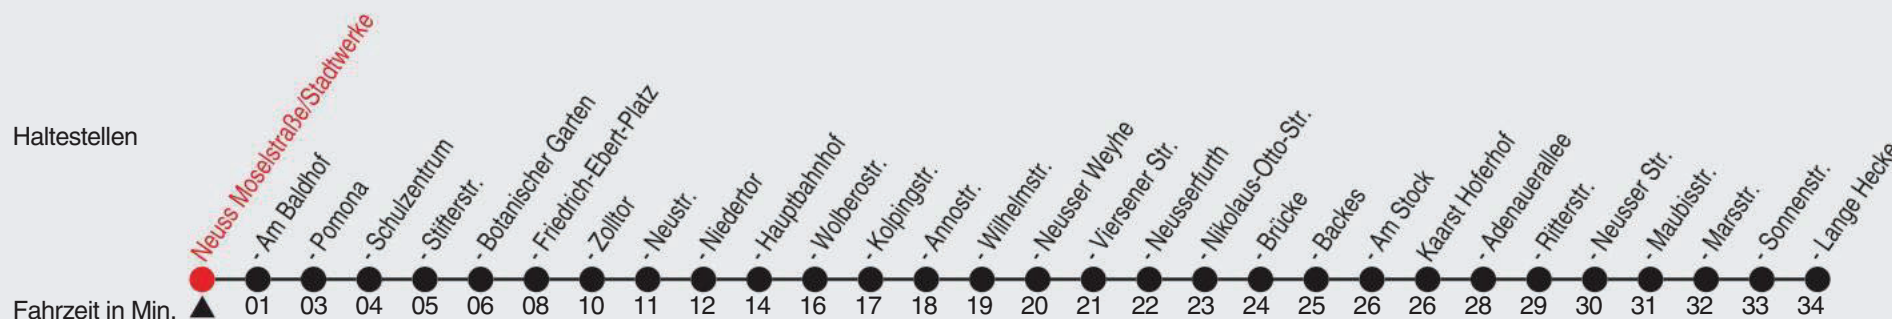

Fahrplan

stadtwerke
neuss

Gültig ab 09.01.2023

Alle Angaben ohne Gewähr

20185/2 Moselstraße/Stadtwerke 60-852-j23-1-R

852

Richtung: Kaarst, Lange Hecke

QR-Code scannen, Abfahrtsmonitor auf ihrem Handy ansehen

Uhr montags - freitags

4 | 41

Uhr samstags

Uhr sonn- und feiertags

Am 24., 25., 31. Dezember und 1. Januar gilt ein Sonderfahrplan, den Sie in swn-Fahrzeugen und -KundenCenter erhalten; Rosenmontag wie Samstag