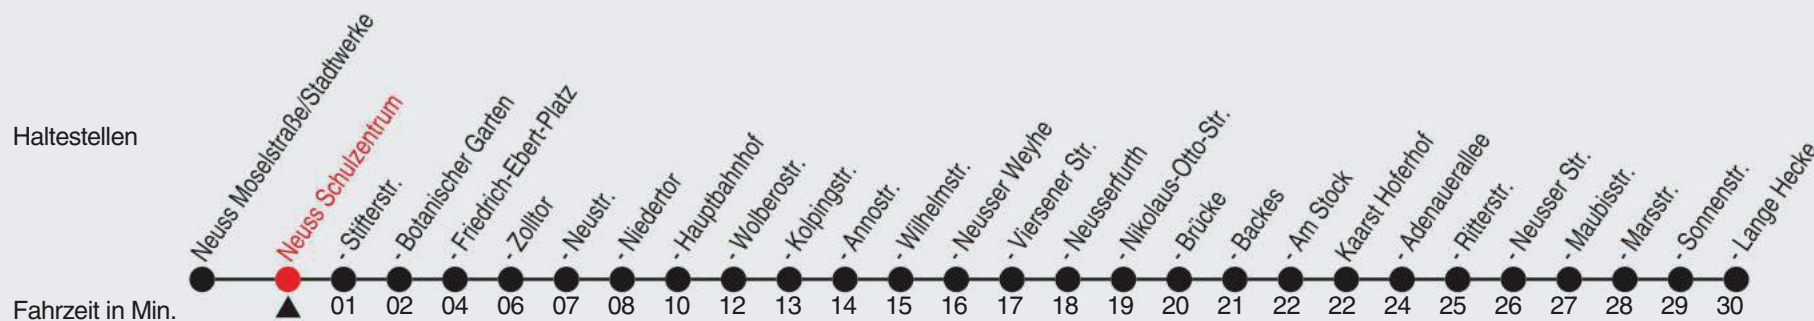

## 852

Richtung: Kaarst, Lange Hecke

QR-Code scannen, Abfahrtsmonitor auf ihrem Handy ansehen

**Uhr montags - freitags**

4 | 45

**Uhr samstags**

**Uhr sonn- und feiertags**

Am 24., 25., 31. Dezember und 1. Januar gilt ein Sonderfahrplan, den Sie in swn-Fahrzeugen und -KundenCenter erhalten; Rosenmontag wie Samstag