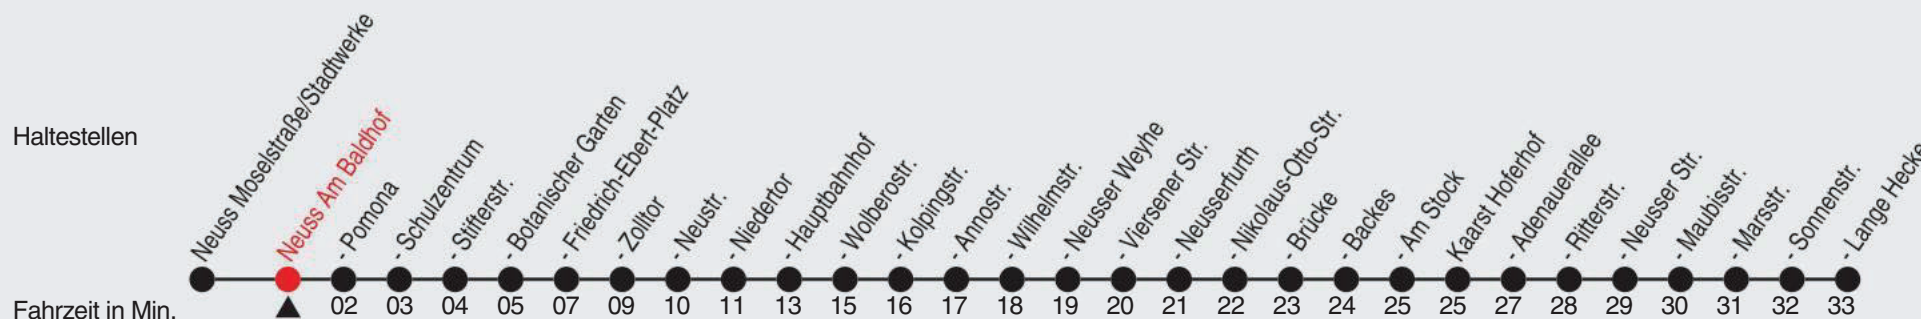

Fahrplan

stadtwerke
neuss

Gültig ab 09.01.2023

Alle Angaben ohne Gewähr

20184/ Am Baldhof 60-852-j23-1-R

852

Richtung: Kaarst, Lange Hecke

QR-Code scannen, Abfahrtsmonitor auf ihrem Handy ansehen

Uhr montags - freitags

4 | 42

Uhr samstags

Uhr sonn- und feiertags

Am 24., 25., 31. Dezember und 1. Januar gilt ein Sonderfahrplan, den Sie in swn-Fahrzeugen und -KundenCenter erhalten; Rosenmontag wie Samstag