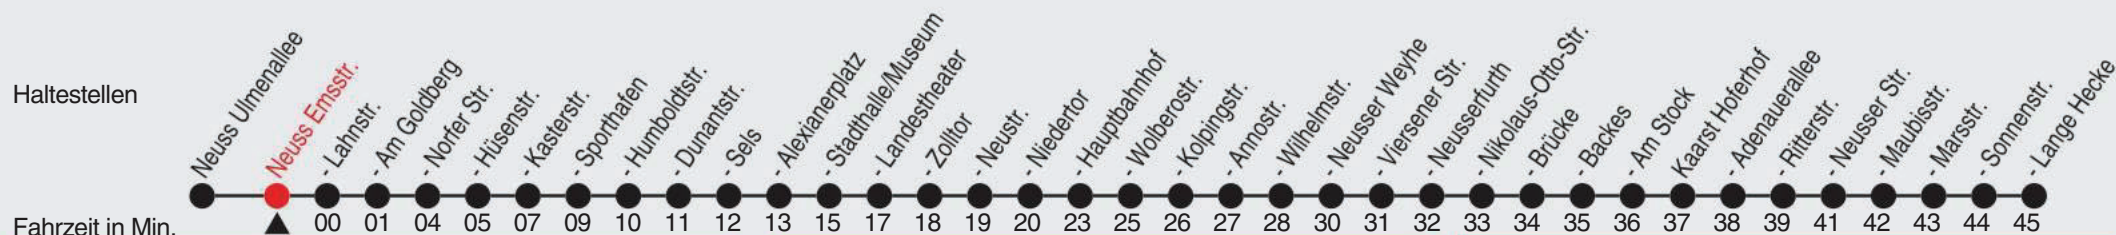

# Fahrplan

stadtwerke  
neuss

Gültig ab 09.01.2023

Alle Angaben ohne Gewähr

20215/2 Emsstr. 60-852-j23-1-R

## 852

Richtung: Kaarst, Lange Hecke

QR-Code scannen, Abfahrtsmonitor auf ihrem Handy ansehen

Uhr	montags - freitags	
4		
5	14	44
6	14	44
7	14	44
8	14	44
9	14	44
10	14	44
11	14	44
12	14	44
13	14	44
14	14	44
15	14	44
16	14	44
17	14	44
18	14	44
19	14	44
20	12	57
21	57	
22	57	
23	49	