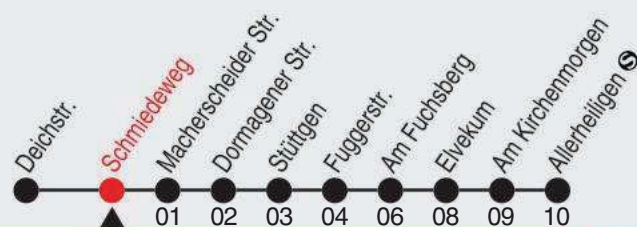

Gültig ab 09.01.2023

Alle Angaben ohne Gewähr

20469/2 Schmiedeweg 60-850-A-j23-1-H

850 (T)

Richtung: Allerheiligen

QR-Code scannen, Abfahrtsmonitor auf ihrem Handy ansehen

Haltestellen

Uhr	montags - freitags
4	51 ^A
5	51 ^A
6	11 ^A 31 51
7	11 31 51
8	11 ^A 31 ^A 51 ^A
9	
10	31 ^A
11	31 ^A
12	31 ^A
13	31 ^A
14	31 51
15	11 31 51
16	11 31 51
17	11 31 51 ^A
18	11 ^A 31 51 ^A
19	51 ^A ^A
20	51 ^A