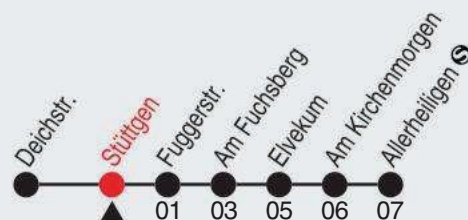

Gültig ab 09.01.2023

Alle Angaben ohne Gewähr

20470/2 Stüttgen 60-850-A-j23-1-H

850 (T)

Richtung: Allerheiligen Ⓢ

QR-Code scannen, Abfahrtsmonitor auf ihrem Handy ansehen

Haltestellen

Fahrzeit in Min.