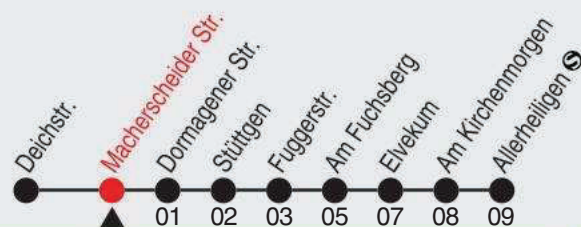

Gültig ab 09.01.2023

Alle Angaben ohne Gewähr

20463/2 Macherscheider Str. 60-850-A-j23-1-H

850 (T)

Richtung: Allerheiligen Ⓢ

QR-Code scannen, Abfahrtsmonitor auf ihrem Handy ansehen

Haltestellen

Fahrzeit in Min.