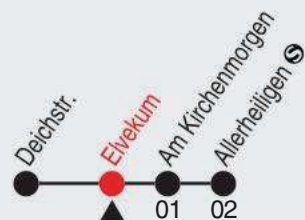

Gültig ab 09.01.2023

Alle Angaben ohne Gewähr

20456/1 Elvekum 60-850-A-j23-1-H

850 (T)

Richtung: Allerheiligen Ⓢ

QR-Code scannen, Abfahrtsmonitor auf ihrem Handy ansehen

Haltestellen

Fahrzeit in Min.