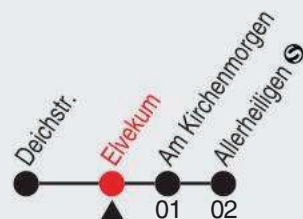

Gültig ab 09.01.2023

Alle Angaben ohne Gewähr

20456/1 K30 Elvekum 60-850-A-j23-1-H

850 (T)

Richtung: Allerheiligen ☺

QR-Code scannen, Abfahrtsmonitor auf ihrem Handy ansehen

Haltestellen

Fahrzeit in Min.