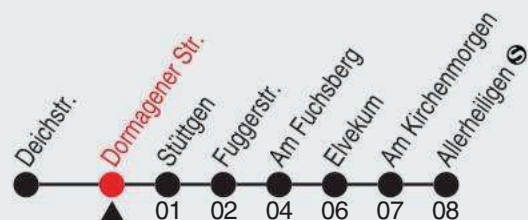

Gültig ab 09.01.2023

Alle Angaben ohne Gewähr

20454/2 Dormagener Str. 60-850-A-j23-1-H

850 (T)

Richtung: Allerheiligen ☺

QR-Code scannen, Abfahrtsmonitor auf ihrem Handy ansehen

Haltestellen

Fahrzeit in Min.