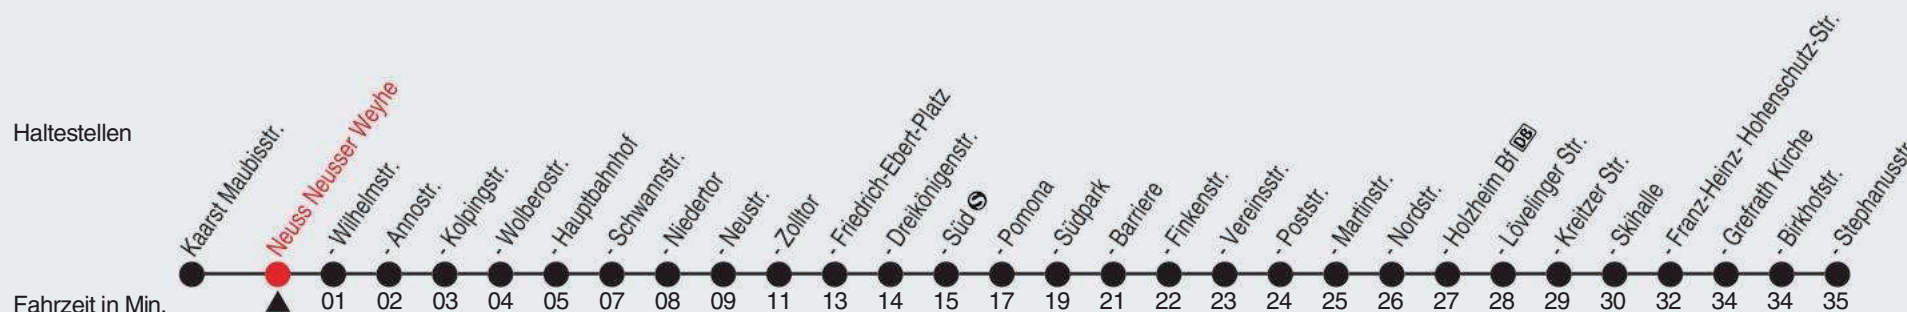

## 843

Richtung: Grefrath, Stephanusstr. ü. Skihalle

QR-Code scannen, Abfahrtsmonitor auf ihrem Handy ansehen

Uhr	montags - freitags	
4		
5	05	35
6	05	35
7-8	05	35
9-12	05	35
13-14	05	35
15	05	35
16-18	05	35
19	05	35
20	04	47
21-22	47	