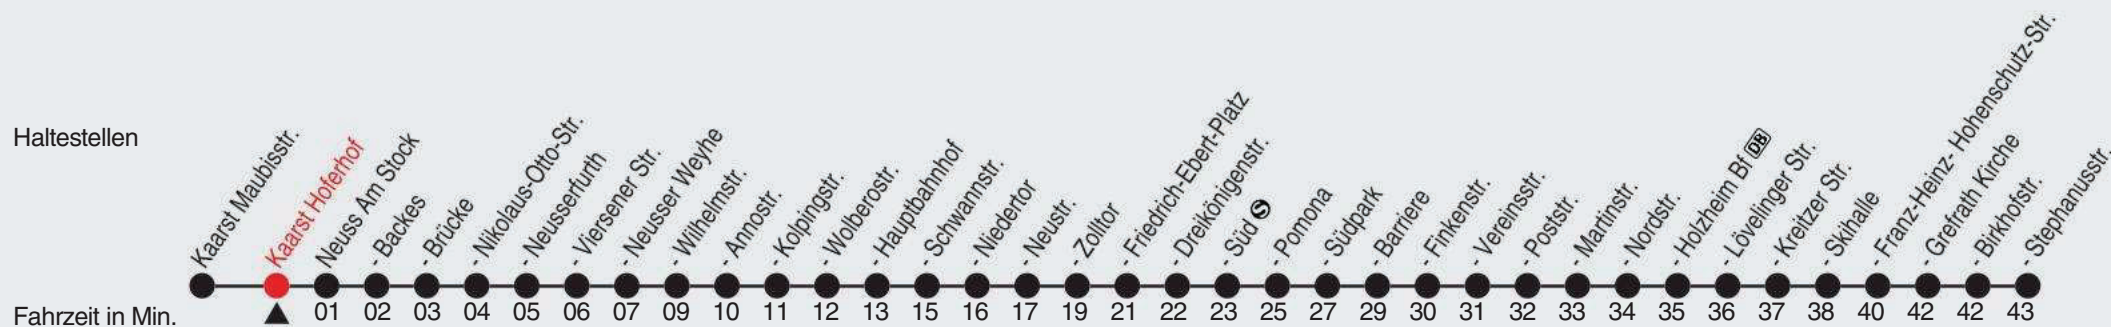

## 843

Richtung: Grefrath, Stephanusstr. ü. Skihalle

QR-Code scannen, Abfahrtsmonitor auf ihrem Handy ansehen

**Uhr montags - freitags**

7 58<sup>A</sup>

**Uhr samstags**

**Uhr sonn- und feiertags**

Am 24., 25., 31. Dezember und 1. Januar gilt ein Sonderfahrplan, den Sie in swn-Fahrzeugen und -KundenCenter erhalten.