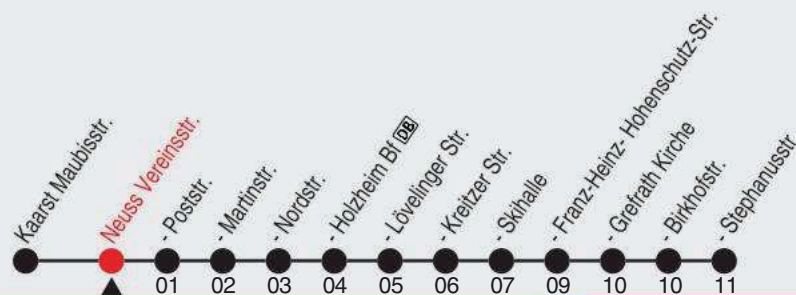

Fahrplan

stadtwerke
neuss

Gültig ab 09.01.2023

Alle Angaben ohne Gewähr

2012/1 Vereinsstr. 60-843-j23-1-H

843

Richtung: Grefrath, Stephanusstr. ü. Skihalle

QR-Code scannen, Abfahrtsmonitor auf ihrem Handy ansehen

Haltestellen

Fahrzeit in Min.

Uhr	montags - freitags	
5	29	59
6	29	59
7-8	29	59
9	29	59
10-12	29	59
13-14	29	59
15	29	59
16-18	29	59
19	29	59
20	28	
21-23	07	
0	20	

Uhr	samstags		
5	07		
6	07		
7-8	07		
9	07	29	59
10-12	29	59	
13-14	29	59	
15	29		
16-18	07		
19	07	59	
20			
21-23	20		
0	20		

Uhr	sonn- und feiertags	
5		
6	31^A	
7-8	31	
9	31	
10-12	31	
13-14	27	
15	27	
16-18	27	
19	27	
20	13	
21-23	20	
0	20	

Am 24., 25., 31. Dezember und 1. Januar gilt ein Sonderfahrplan, den Sie in swn-Fahrzeugen und -KundenCenter erhalten.

A=TaxiBus-Bestellung spätestens 30 Min. vor der Abfahrt: 02131-5310-345 in der Zeit Mo-Sa 5:30 - 22:00 Uhr; So 7:30 - 20:00 Uhr

08006 50 40 30*: Die Schlaue Nummer für eine persönliche Fahrplan- und Tarifauskunft, sowie auf Wunsch wertvolle Informationen zum Nahverkehr. *Kostenfrei aus allen deutschen Netzen