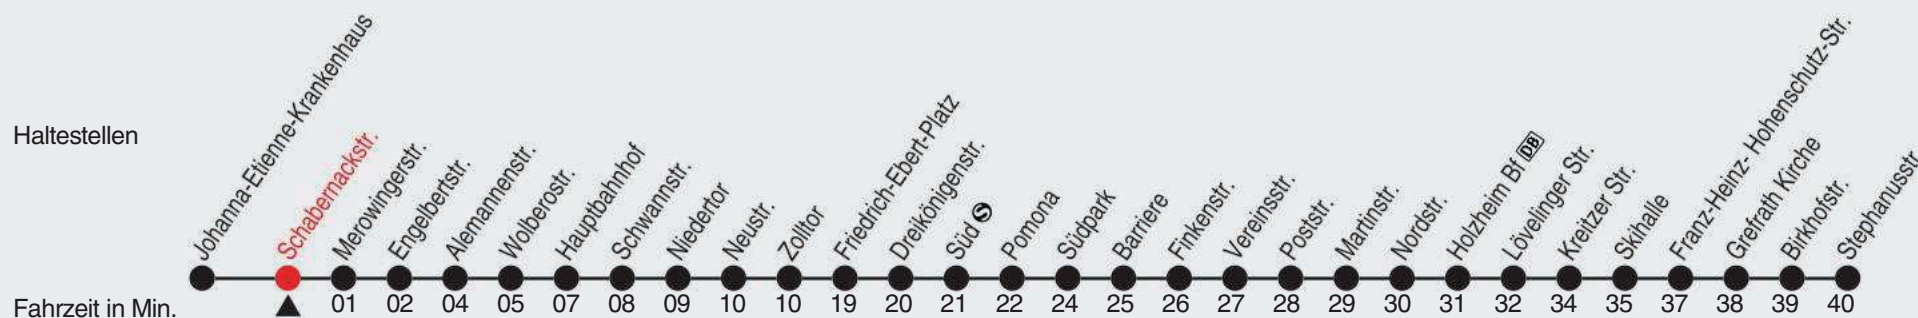

Fahrplan

stadtwerke
neuss

Gültig ab 09.01.2023

Alle Angaben ohne Gewähr

20170/1 Schabernackstr. 60-843-j23-1-H

843

Richtung: Grefrath, Stephanusstr. ü. Skihalle

QR-Code scannen, Abfahrtsmonitor auf ihrem Handy ansehen

Uhr montags - freitags	
20	
21	
22	
23	53

Uhr samstags	
20	53
21	53
22	53
23	53

Uhr sonn- und feiertags	
20	53
21	53
22	53
23	53

Am 24., 25., 31. Dezember und 1. Januar gilt ein Sonderfahrplan, den Sie in swn-Fahrzeugen und -KundenCenter erhalten.