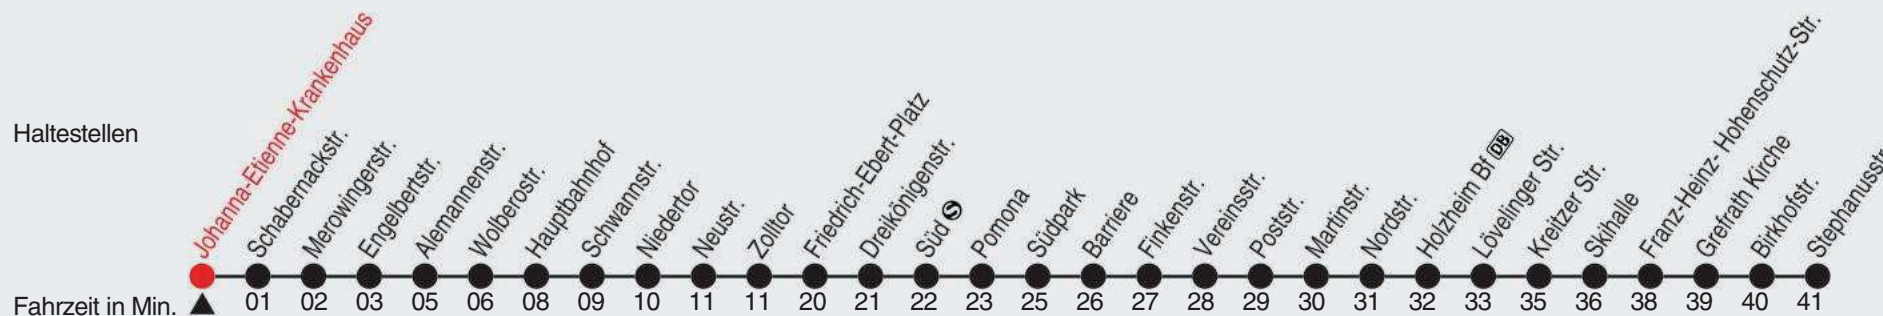

Fahrplan

stadtwerke
neuss

Gültig ab 09.01.2023

Alle Angaben ohne Gewähr

20168/1 Johanna-Etienne-Krankenhaus 60-843-j23-1-H

843

Richtung: Grefrath, Stephanusstr. ü. Skihalle

QR-Code scannen, Abfahrtsmonitor auf ihrem Handy ansehen

Uhr montags - freitags

Uhr samstags

Uhr sonn- und feiertags

Uhr	montags - freitags	Uhr	samstags	Uhr	sonn- und feiertags
20		20	52	20	52
21		21	52	21	52
22		22	52	22	52
23	52	23	52	23	52

Am 24., 25., 31. Dezember und 1. Januar gilt ein Sonderfahrplan, den Sie in swn-Fahrzeugen und -KundenCenter erhalten.