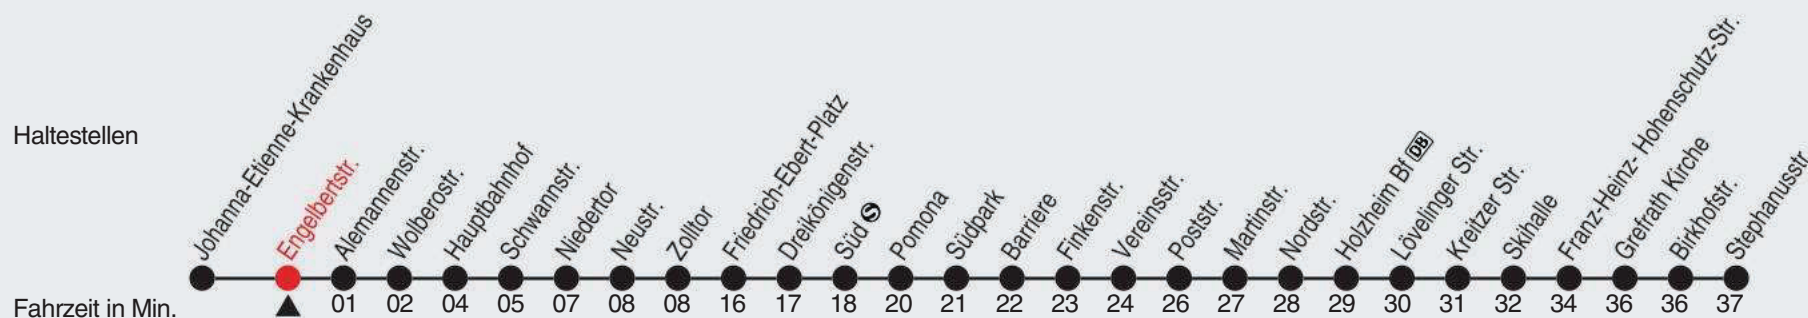

Fahrplan

stadtwerke
neuss

Gültig ab 09.01.2023

Alle Angaben ohne Gewähr

20172/1 Engelbertstr. 60-843-j23-1-H

843

Richtung: Grefrath, Stephanusstr. ü. Skihalle

QR-Code scannen, Abfahrtsmonitor auf ihrem Handy ansehen

Uhr montags - freitags

20	
21	
22	
23	55

Uhr samstags

20	56
21	56
22	56
23	56

Uhr sonn- und feiertags

20	56
21	56
22	56
23	56

Am 24., 25., 31. Dezember und 1. Januar gilt ein Sonderfahrplan, den Sie in swn-Fahrzeugen und -KundenCenter erhalten.