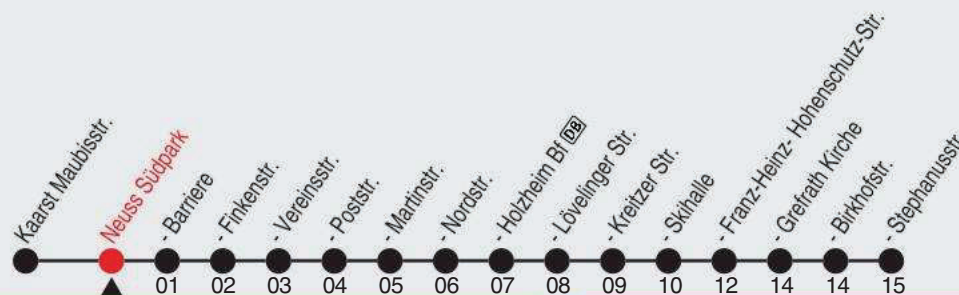

# 843

Richtung: Grefrath, Stephanusstr. ü. Skihalle

QR-Code scannen, Abfahrtsmonitor auf ihrem Handy ansehen

Haltestellen

Uhr	montags - freitags	
5	25	55
6	25	55
7-8	25	55
9	25	55
10-12	25	55
13-14	25	55
15	25	55
16-18	25	55
19	25	55
20	24	
21-23	04	
0	17	