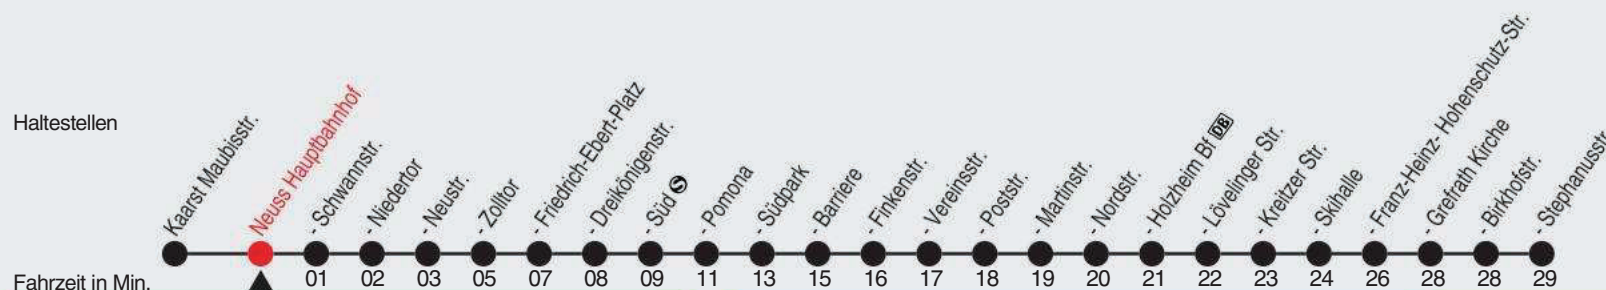

# 843

Richtung: Grefrath, Stephanusstr. ü. Skihalle

QR-Code scannen, Abfahrtsmonitor auf ihrem Handy ansehen

Haltestellen

Uhr montags - freitags		Uhr samstags		Uhr sonn- und feiertags	
4		4	52	4	
5	11 41	5	52	5	
6	11 41	6	52	6	16 <sup>A</sup>
7-8	11 41	7-8	52	7-8	16
9-12	11 41	9-12	12 42	9-12	16
13-14	11 41	13-14	12 42	13-14	10
15	11 41	15	12 50	15	10
16-18	11 41	16-18	50	16-18	10
19	11 41	19	42	19	10 56
20	10 52	20		20	
21-22	52	21-22	01	21-22	01
23	59	23	01	23	01
0		0	01	0	01