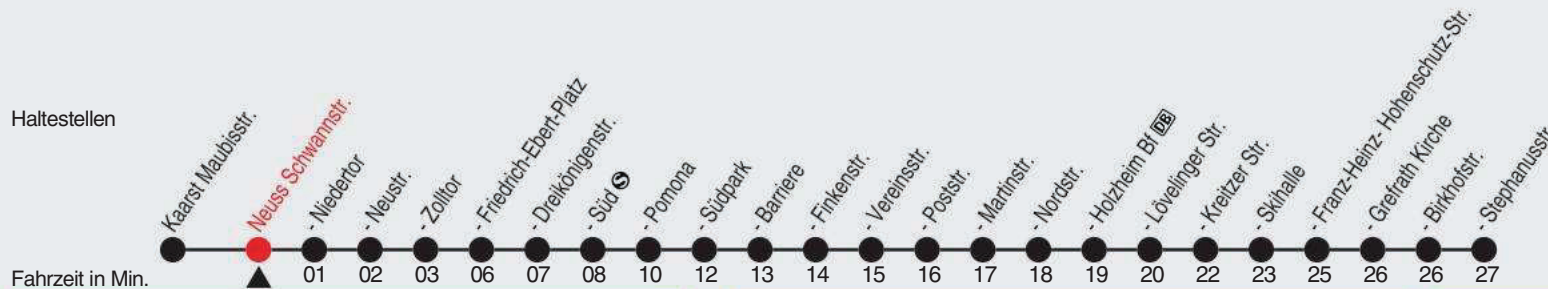

# 843

Richtung: Grefrath, Stephanusstr. ü. Skihalle

QR-Code scannen, Abfahrtsmonitor auf ihrem Handy ansehen

Uhr montags - freitags		Uhr samstags		Uhr sonn- und feiertags	
4		4	53	4	
5	13 43	5	53	5	
6	13 43	6	53	6	17 <sup>A</sup>
7-8	13 43	7-8	53	7-8	17
9-12	13 43	9-12	13 43	9-12	17
13-14	13 43	13-14	13 43	13-14	11
15	13 43	15	13 51	15	11
16-18	13 43	16-18	51	16-18	11
19	13 43	19	43	19	11 57
20	12 53	20		20	
21-22	53	21-22	02	21-22	02
23		23	02	23	02
0	00	0	02	0	02