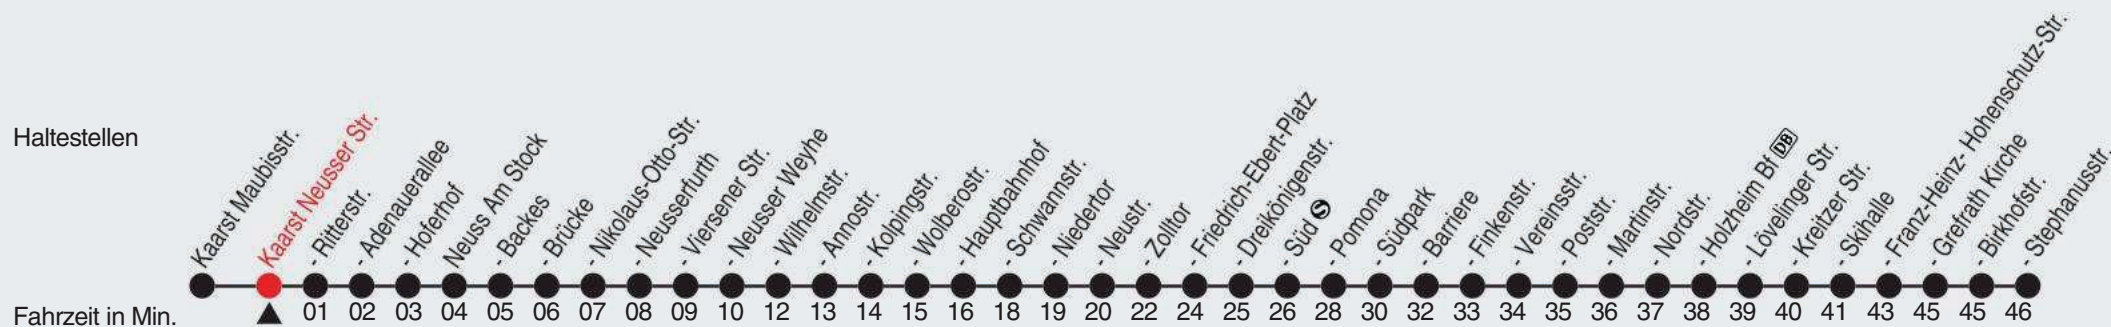

# Fahrplan

stadtwerke  
neuss

Gültig ab 09.01.2023

Alle Angaben ohne Gewähr

20353/1 Neusser Str. 60-843-j23-1-H

## 843

Richtung: Grefrath, Stephanusstr. ü. Skihalle

QR-Code scannen, Abfahrtsmonitor auf ihrem Handy ansehen

**Uhr montags - freitags**

7 | 55<sup>A</sup>

**Uhr samstags**

**Uhr sonn- und feiertags**

Am 24., 25., 31. Dezember und 1. Januar gilt ein Sonderfahrplan, den Sie in swn-Fahrzeugen und -KundenCenter erhalten.