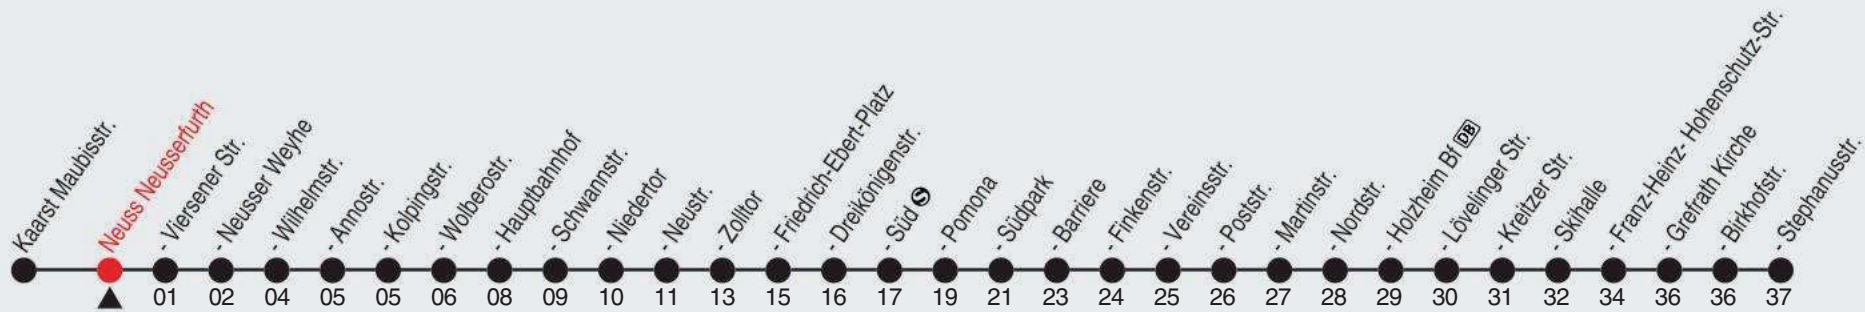

# 843

Richtung: Grefrath, Stephanusstr. ü. Skihalle

QR-Code scannen, Abfahrtsmonitor auf ihrem Handy ansehen

Haltestellen

Fahrzeit in Min.

Uhr	montags - freitags	
4		
5	03	33
6	03	33
7-8	03	33
9-12	03	33
13-14	03	33
15	03	33
16-18	03	33
19	03	33
20	02	45
21-22	45	