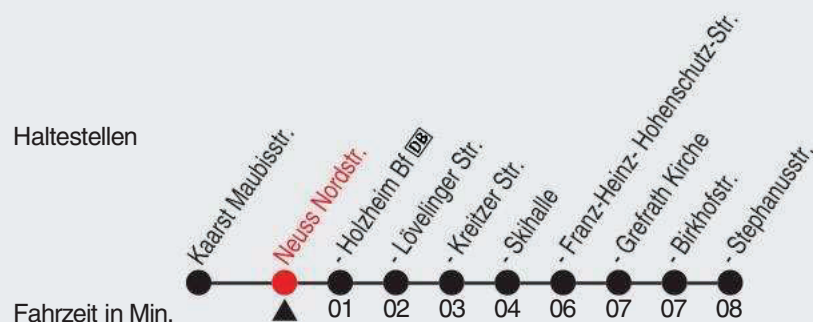

## 843

Richtung: Grefrath, Stephanusstr. ü. Skihalle

QR-Code scannen, Abfahrtsmonitor auf ihrem Handy ansehen

Uhr	montags - freitags
5	32
6	02 32
7-8	02 32
9	02 32
10-12	02 32
13-15	02 32
16-19	02 32
20	02 31
21-23	10
0	23