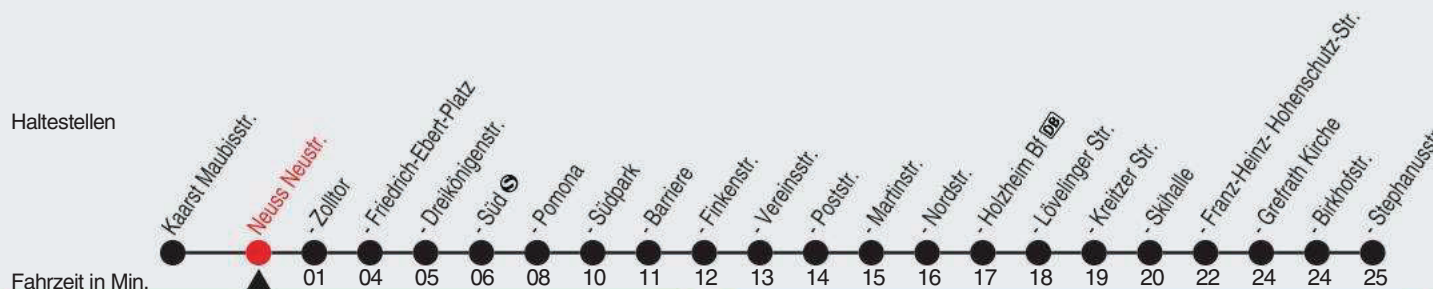

# 843

Richtung: Grefrath, Stephanusstr. ü. Skihalle

QR-Code scannen, Abfahrtsmonitor auf ihrem Handy ansehen

Haltestellen

Uhr	montags - freitags	
4		
5	15	45
6	15	45
7-8	15	45
9-12	15	45
13-14	15	45
15	15	45
16-18	15	45
19	15	45
20	14	55
21-22	55	
23		
0	02	