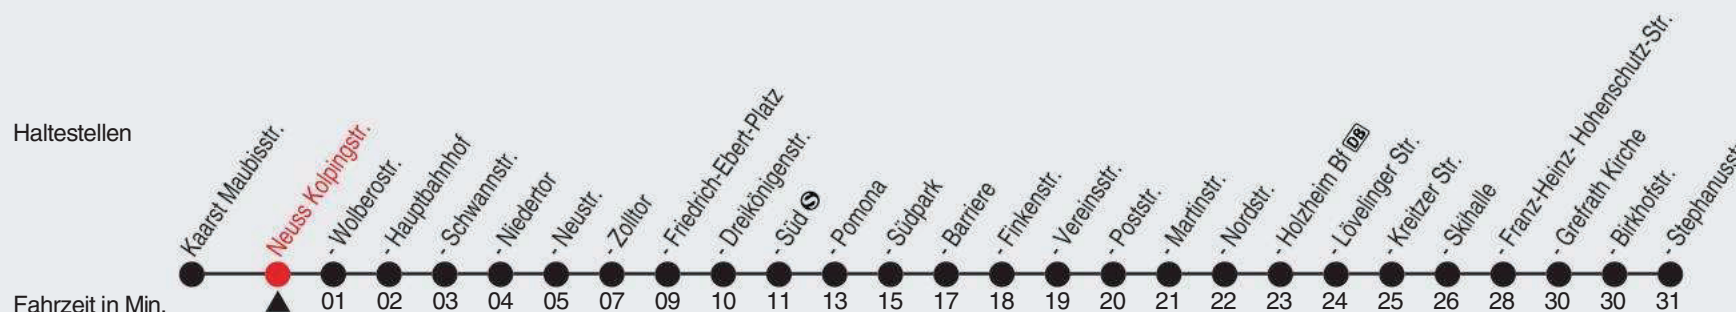

Fahrplan

stadtwerke
neuss

Gültig ab 09.01.2023

Alle Angaben ohne Gewähr

20365/1 Kolpingstr. 60-843-j23-1-H

843

Richtung: Grefrath, Stephanusstr. ü. Skihalle

QR-Code scannen, Abfahrtsmonitor auf ihrem Handy ansehen

Haltestellen

Uhr	montags - freitags
4	
5	09 39
6	09 39
7-8	09 39
9-12	09 39
13-14	09 39
15	09 39
16-18	09 39
19	09 39
20	08 49
21-22	49

Uhr	samstags
4	49
5	49
6	49
7-8	49
9-12	10 40
13-14	10 40
15	10 48
16-18	48
19	40
20	
21-22	

Uhr	sonn- und feiertags
4	
5	
6	13^A
7-8	13
9-12	13
13-14	08
15	08
16-18	08
19	08 54
20	
21-22	

Am 24., 25., 31. Dezember und 1. Januar gilt ein Sonderfahrplan, den Sie in swn-Fahrzeugen und -KundenCenter erhalten.

A=TaxiBus-Bestellung spätestens 30 Min. vor der Abfahrt: 02131-5310-345 in der Zeit Mo-Sa 5:30 - 22:00 Uhr; So 7:30 - 20:00 Uhr

08006 50 40 30*: Die Schlaue Nummer für eine persönliche Fahrplan- und Tarifauskunft, sowie auf Wunsch wertvolle Informationen zum Nahverkehr. *Kostenfrei aus allen deutschen Netzen