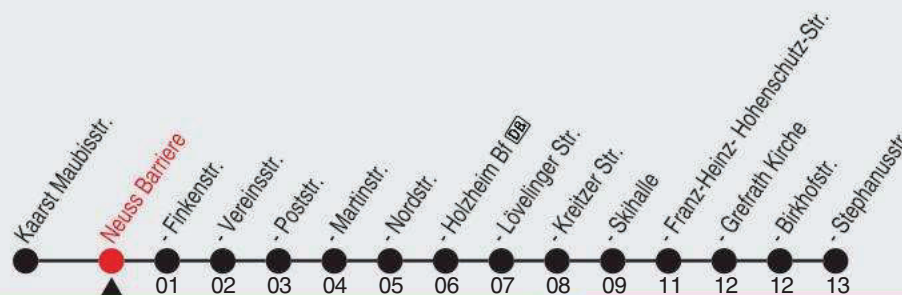

Fahrplan

stadtwerke
neuss

Gültig ab 09.01.2023

Alle Angaben ohne Gewähr

20117/1 Barriere 60-843-j23-1-H

843

Richtung: Grefrath, Stephanusstr. ü. Skihalle

QR-Code scannen, Abfahrtsmonitor auf ihrem Handy ansehen

Haltestellen

Fahrzeit in Min.

Uhr	montags - freitags	
5	27	57
6	27	57
7-8	27	57
9	27	57
10-12	27	57
13-14	27	57
15	27	57
16-18	27	57
19	27	57
20	26	
21-23	05	
0	18	

Uhr	samstags		
5	05		
6	05		
7-8	05		
9	05	27	57
10-12	27	57	
13-14	27	57	
15	27		
16-18	05		
19	05	57	
20			
21-23	18		
0	18		

Uhr	sonn- und feiertags	
5		
6	29^A	
7-8	29	
9	29	
10-12	29	
13-14	25	
15	25	
16-18	25	
19	25	
20	11	
21-23	18	
0	18	

Am 24., 25., 31. Dezember und 1. Januar gilt ein Sonderfahrplan, den Sie in swn-Fahrzeugen und -KundenCenter erhalten.

A=TaxiBus-Bestellung spätestens 30 Min. vor der Abfahrt: 02131-5310-345 in der Zeit Mo-Sa 5:30 - 22:00 Uhr; So 7:30 - 20:00 Uhr

08006 50 40 30*: Die Schlaue Nummer für eine persönliche Fahrplan- und Tarifauskunft, sowie auf Wunsch wertvolle Informationen zum Nahverkehr. *Kostenfrei aus allen deutschen Netzen