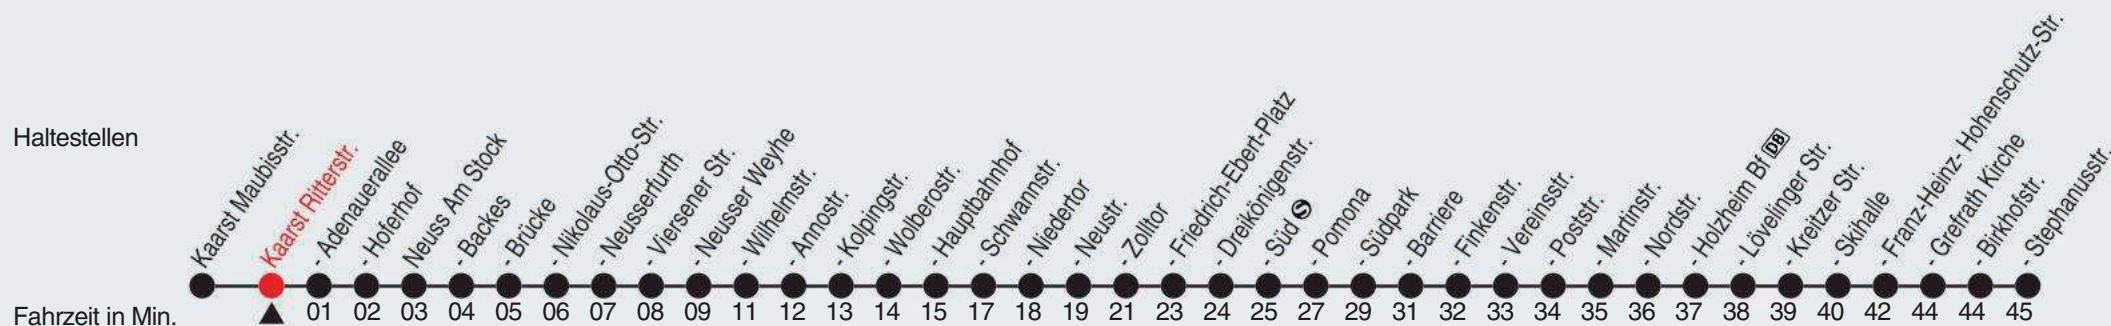

# Fahrplan

stadtwerke  
neuss

Gültig ab 09.01.2023

Alle Angaben ohne Gewähr

20354/1 Ritterstr. 60-843-j23-1-H

# 843

Richtung: Grefrath, Stephanusstr. ü. Skihalle

QR-Code scannen, Abfahrtsmonitor auf ihrem Handy ansehen

**Uhr montags - freitags**

7 | 56<sup>A</sup>

**Uhr samstags**

**Uhr sonn- und feiertags**

Am 24., 25., 31. Dezember und 1. Januar gilt ein Sonderfahrplan, den Sie in swn-Fahrzeugen und -KundenCenter erhalten.