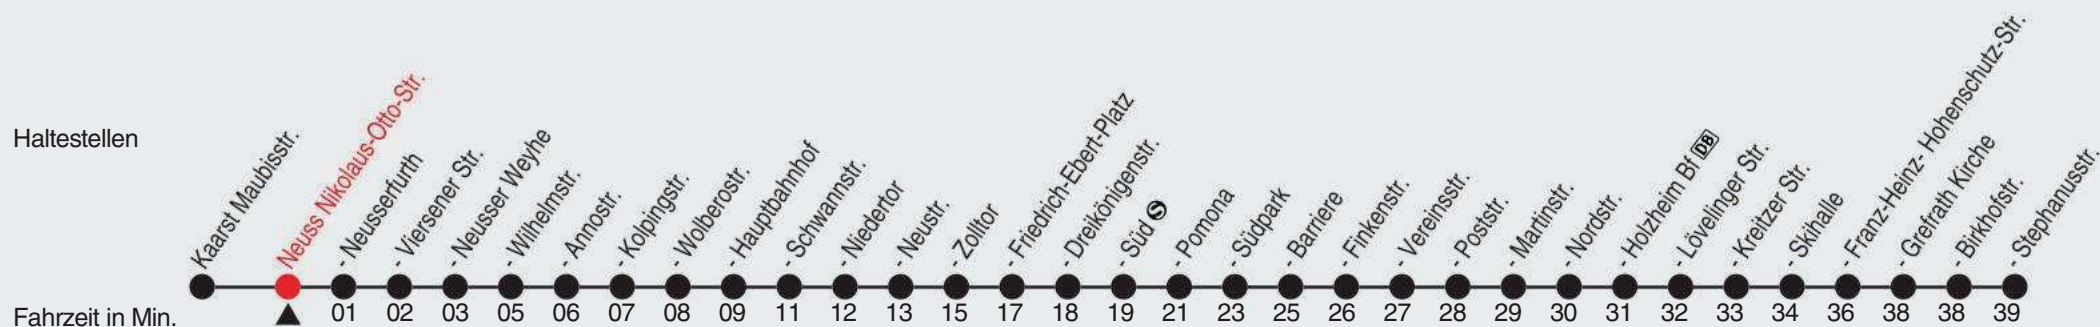

# Fahrplan

stadtwerke  
neuss

Gültig ab 09.01.2023

Alle Angaben ohne Gewähr

20360/1 Nikolaus-Otto-Str. 60-843-j23-1-H

# 843

Richtung: Grefrath, Stephanusstr. ü. Skihalle

QR-Code scannen, Abfahrtsmonitor auf ihrem Handy ansehen

Uhr	montags - freitags	Uhr	samstags	Uhr	sonn- und feiertags
6	32				
7	02 32				
8	02 32				
9					
10					
11					
12	32				
13	02 32				
14	02 32				
15	02 32				