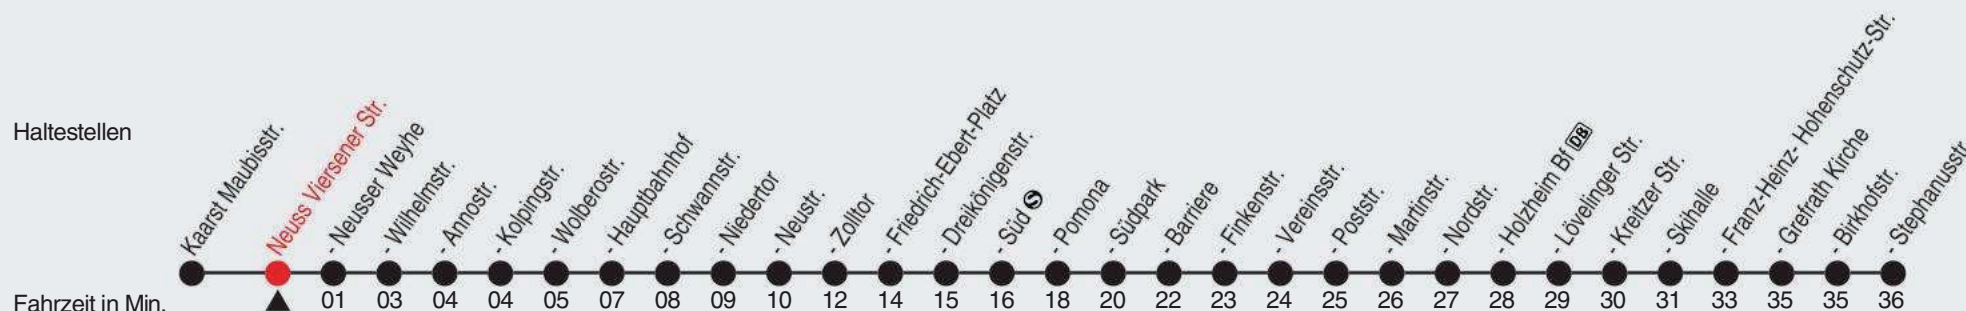

# 843

Richtung: Grefrath, Stephanusstr. ü. Skihalle

QR-Code scannen, Abfahrtsmonitor auf ihrem Handy ansehen

Haltestellen

Uhr	montags - freitags	
4		
5	04	34
6	04	34
7-8	04	34
9-12	04	34
13-14	04	34
15	04	34
16-18	04	34
19	04	34
20	03	46
21-22	46	