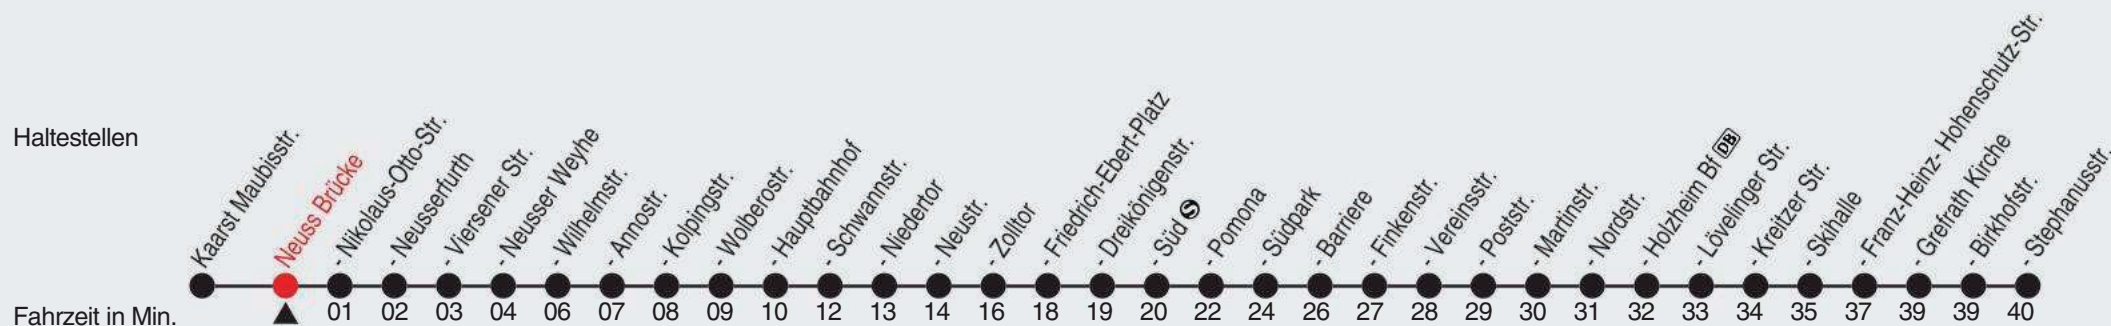

# Fahrplan

stadtwerke  
neuss

Gültig ab 09.01.2023

Alle Angaben ohne Gewähr

20359/1 Brücke 60-843-j23-1-H

# 843

Richtung: Grefrath, Stephanusstr. ü. Skihalle

QR-Code scannen, Abfahrtsmonitor auf ihrem Handy ansehen

Uhr montags - freitags		Uhr samstags		Uhr sonn- und feiertags	
6	31				
7	01 31				
8	01 31				
9					
10					
11					
12	31				
13	01 31				
14	01 31				
15	01 31				