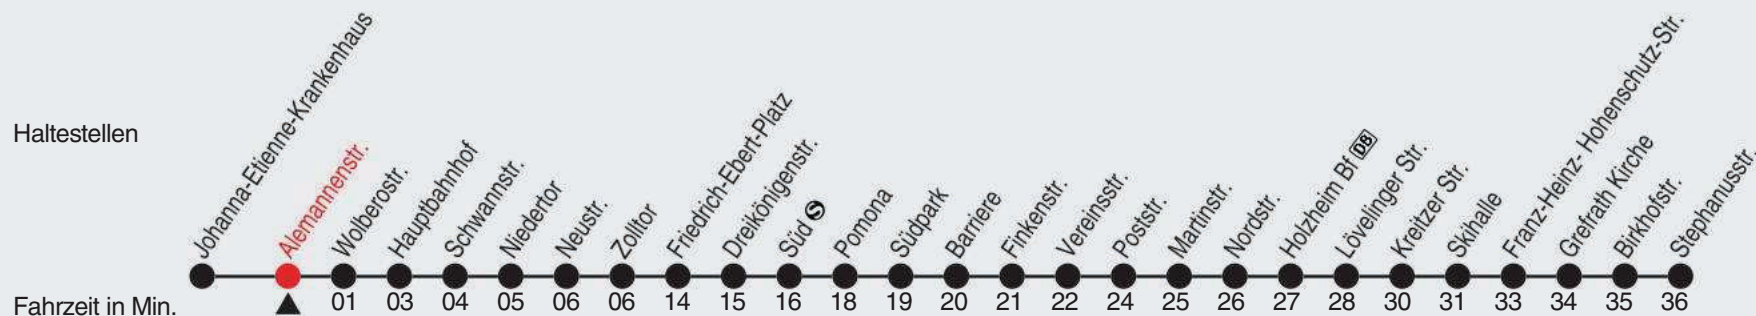

Fahrplan

stadtwerke
neuss

Gültig ab 09.01.2023

Alle Angaben ohne Gewähr

20173/1 Alemannenstr. 60-843-j23-1-H

843

Richtung: Grefrath, Stephanusstr. ü. Skihalle

QR-Code scannen, Abfahrtsmonitor auf ihrem Handy ansehen

Uhr montags - freitags

20	
21	
22	
23	56

Uhr samstags

20	58
21	58
22	58
23	58

Uhr sonn- und feiertags

20	58
21	58
22	58
23	58

Am 24., 25., 31. Dezember und 1. Januar gilt ein Sonderfahrplan, den Sie in swn-Fahrzeugen und -KundenCenter erhalten.