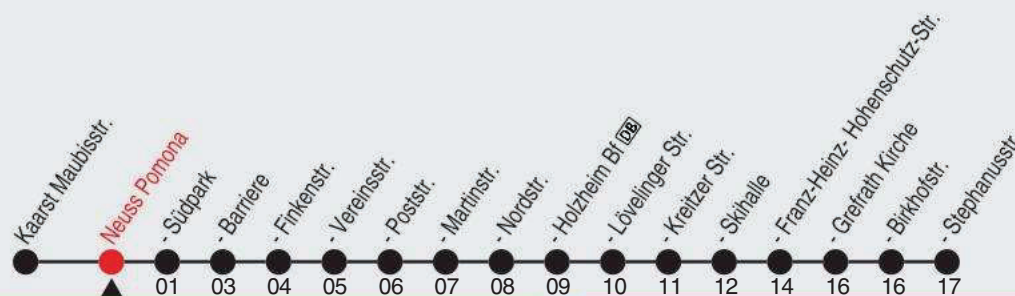

## 843

Richtung: Grefrath, Stephanusstr. ü. Skihalle

QR-Code scannen, Abfahrtsmonitor auf ihrem Handy ansehen

Haltestellen

Fahrzeit in Min.

Uhr	montags - freitags	
5	23	53
6	23	53
7-8	23	53
9	23	53
10-12	23	53
13-14	23	53
15	23	53
16-18	23	53
19	23	53
20	22	
21-23	03	
0	15	