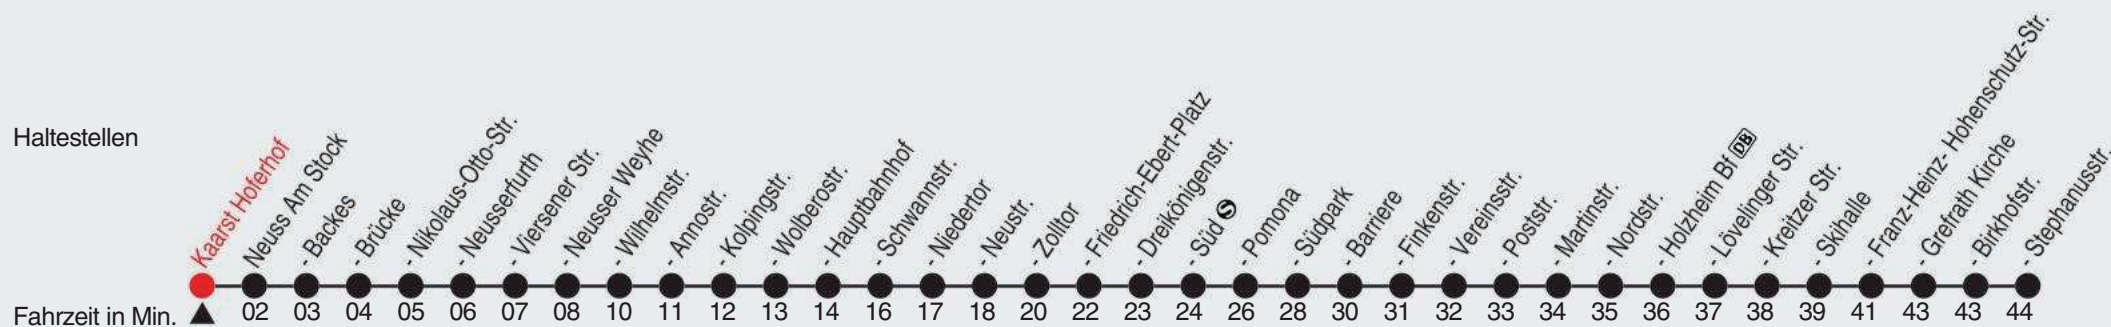

## 843

Richtung: Grefrath, Stephanusstr. ü. Skihalle

QR-Code scannen, Abfahrtsmonitor auf ihrem Handy ansehen

Uhr	montags - freitags	Uhr	samstags	Uhr	sonn- und feiertags
6	27 57				
7	27 57 <sup>A</sup>				
8	27				
9					
10					
11					
12	27 57				
13	27 57				
14	27 57				
15	27				