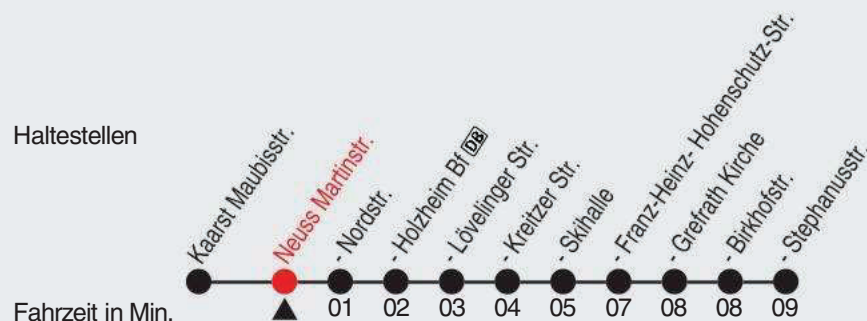

# 843

Richtung: Grefrath, Stephanusstr. ü. Skihalle

QR-Code scannen, Abfahrtsmonitor auf ihrem Handy ansehen

Haltestellen

Uhr	montags - freitags
5	31
6	01 31
7-8	01 31
9	01 31
10-12	01 31
13-15	01 31
16-19	01 31
20	01 30
21-23	09
0	22