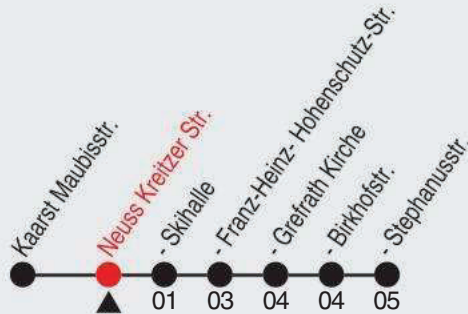

Fahrplan

stadtwerke
neuss

Gültig ab 09.01.2023

Alle Angaben ohne Gewähr

20371/1 Kreitzer Str. 60-843-j23-1-H

843

Richtung: Grefrath, Stephanusstr. ü. Skihalle

QR-Code scannen, Abfahrtsmonitor auf ihrem Handy ansehen

Haltestellen

Fahrzeit in Min.

Uhr	montags - freitags	
5	35	
6	05	35
7-8	05	35
9	05	35
10-12	05	35
13-15	05	35
16-19	05	35
20	05	34
21-23	13	
0	26	

Uhr	samstags	
5	13	
6	13	
7-8	13	
9	13	35
10-12	05	35
13-15	05	35
16-19	13	
20	05	
21-23	28	
0	28	

Uhr	sonn- und feiertags	
5		
6	37^A	
7-8	37	
9	37	
10-12	37	
13-15	33	
16-19	33	
20	19	
21-23	28	
0	28	

Am 24., 25., 31. Dezember und 1. Januar gilt ein Sonderfahrplan, den Sie in swn-Fahrzeugen und -KundenCenter erhalten.

A=TaxiBus-Bestellung spätestens 30 Min. vor der Abfahrt: 02131-5310-345 in der Zeit Mo-Sa 5:30 - 22:00 Uhr; So 7:30 - 20:00 Uhr

08006 50 40 30*: Die Schlaue Nummer für eine persönliche Fahrplan- und Tarifauskunft, sowie auf Wunsch wertvolle Informationen zum Nahverkehr. *Kostenfrei aus allen deutschen Netzen