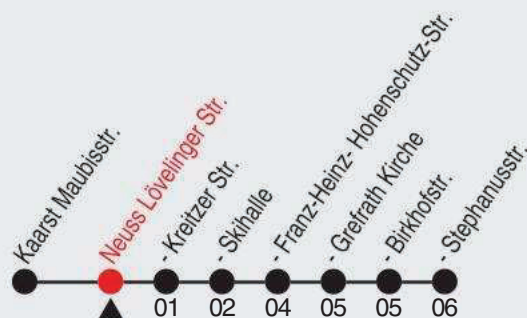

## 843

Richtung: Grefrath, Stephanusstr. ü. Skihalle

QR-Code scannen, Abfahrtsmonitor auf ihrem Handy ansehen

Haltestellen

Uhr	montags - freitags
5	34
6	04 34
7-8	04 34
9	04 34
10-12	04 34
13-15	04 34
16-19	04 34
20	04 33
21-23	12
0	25