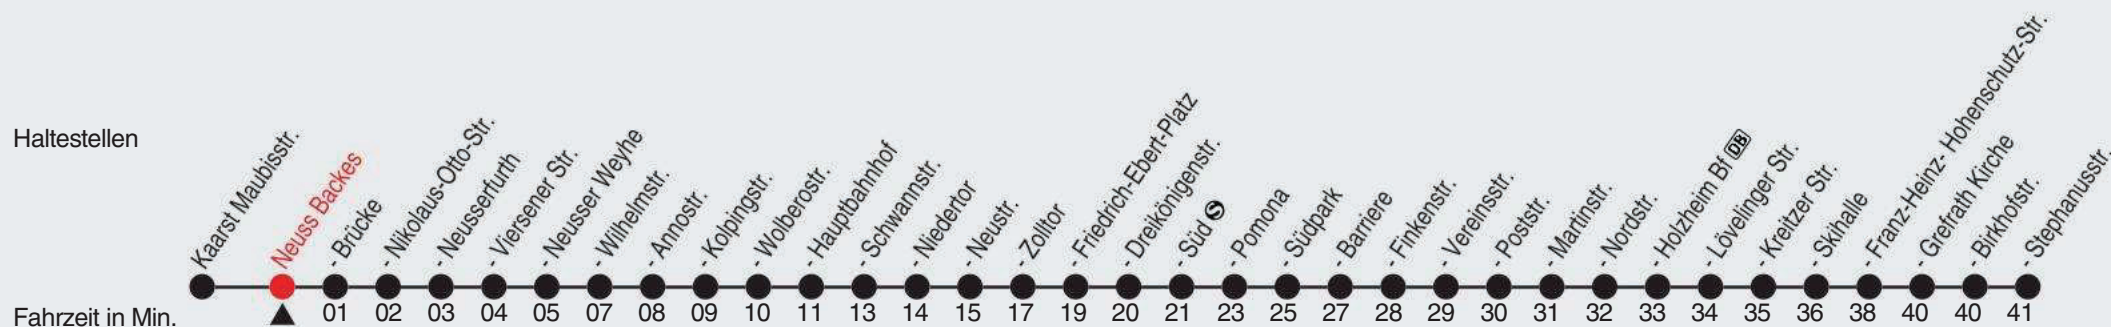

## 843

Richtung: Grefrath, Stephanusstr. ü. Skihalle

QR-Code scannen, Abfahrtsmonitor auf ihrem Handy ansehen

Uhr	montags - freitags	Uhr	samstags	Uhr	sonn- und feiertags
6	30				
7	00 30				
8	00 30				
9					
10					
11					
12	30				
13	00 30				
14	00 30				
15	00 30				