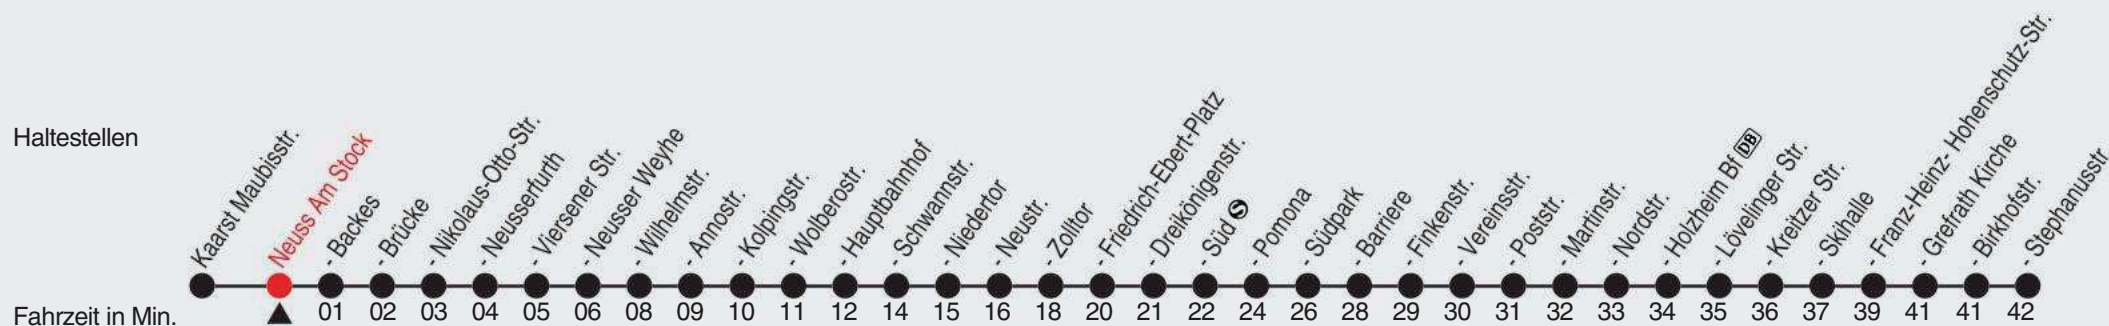

## 843

Richtung: Grefrath, Stephanusstr. ü. Skihalle

QR-Code scannen, Abfahrtsmonitor auf ihrem Handy ansehen

Uhr	montags - freitags	Uhr	samstags	Uhr	sonn- und feiertags
6	29 59				
7	29 59				
8	29				
9					
10					
11					
12	29 59				
13	29 59				
14	29 59				
15	29				