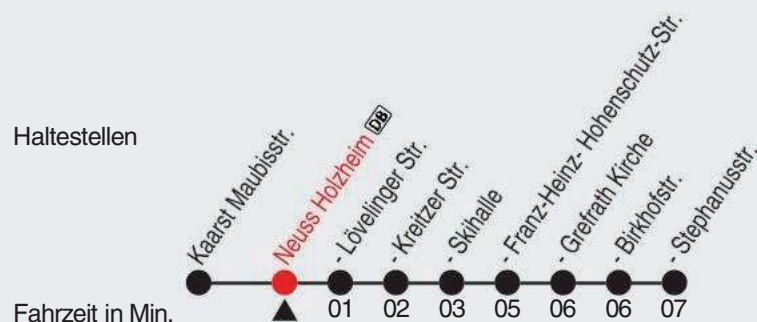

## 843

Richtung: Grefrath, Stephanusstr. ü. Skihalle

QR-Code scannen, Abfahrtsmonitor auf ihrem Handy ansehen

Uhr	montags - freitags	
5	33	
6	03	33
7-8	03	33
9	03	33
10-12	03	33
13-15	03	33
16-19	03	33
20	03	32
21-23	11	
0	24	