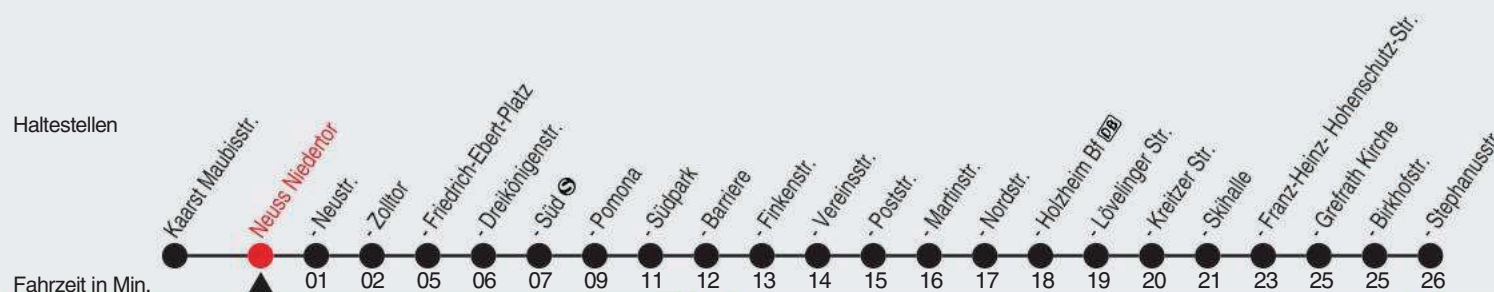

## 843

Richtung: Grefrath, Stephanusstr. ü. Skihalle

QR-Code scannen, Abfahrtsmonitor auf ihrem Handy ansehen

Uhr montags - freitags		Uhr samstags		Uhr sonn- und feiertags	
4		4	54	4	
5	14 44	5	54	5	
6	14 44	6	54	6	18 <sup>A</sup>
7-8	14 44	7-8	54	7-8	18
9-12	14 44	9-12	14 44	9-12	18
13-14	14 44	13-14	14 44	13-14	12
15	14 44	15	14 52	15	12
16-18	14 44	16-18	52	16-18	12
19	14 44	19	44	19	12 58
20	13 54	20		20	
21-22	54	21-22	04	21-22	04
23		23	04	23	04
0	01	0	04	0	04