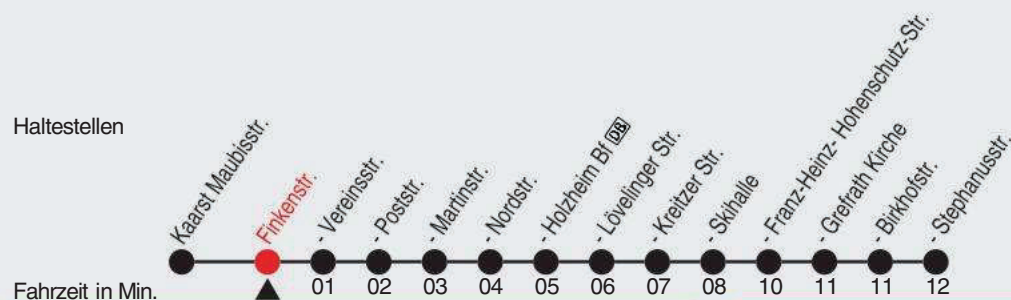

## 843

Richtung: Grefrath, Stephanusstr. ü. Skihalle

QR-Code scannen, Abfahrtsmonitor auf ihrem Handy ansehen

Haltestellen

Uhr	montags - freitags	
5	28	58
6	28	58
7-8	28	58
9	28	58
10-12	28	58
13-14	28	58
15	28	58
16-18	28	58
19	28	58
20	27	
21-23	06	
0	19	