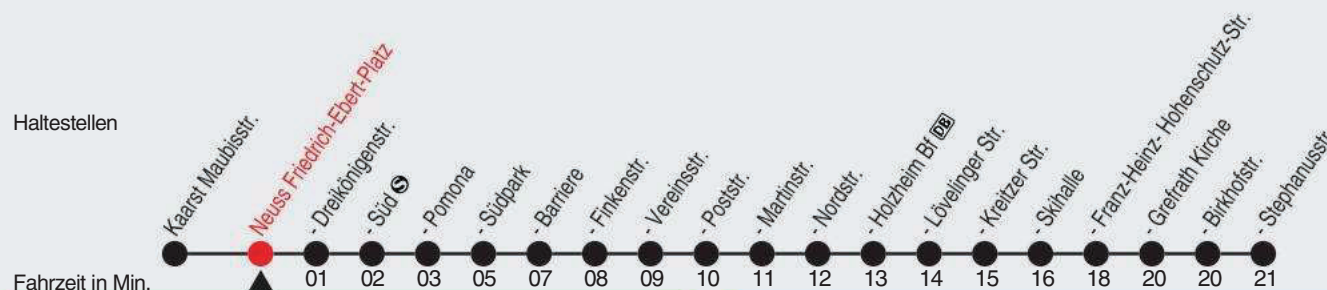

# 843

Richtung: Grefrath, Stephanusstr. ü. Skihalle

QR-Code scannen, Abfahrtsmonitor auf ihrem Handy ansehen

Haltestellen

Uhr	montags - freitags	
4		
5	19	49
6	19	49
7-8	19	49
9-12	19	49
13-14	19	49
15	19	49
16-18	19	49
19	19	49
20	18	59
21-22	59	
23		
0	12	