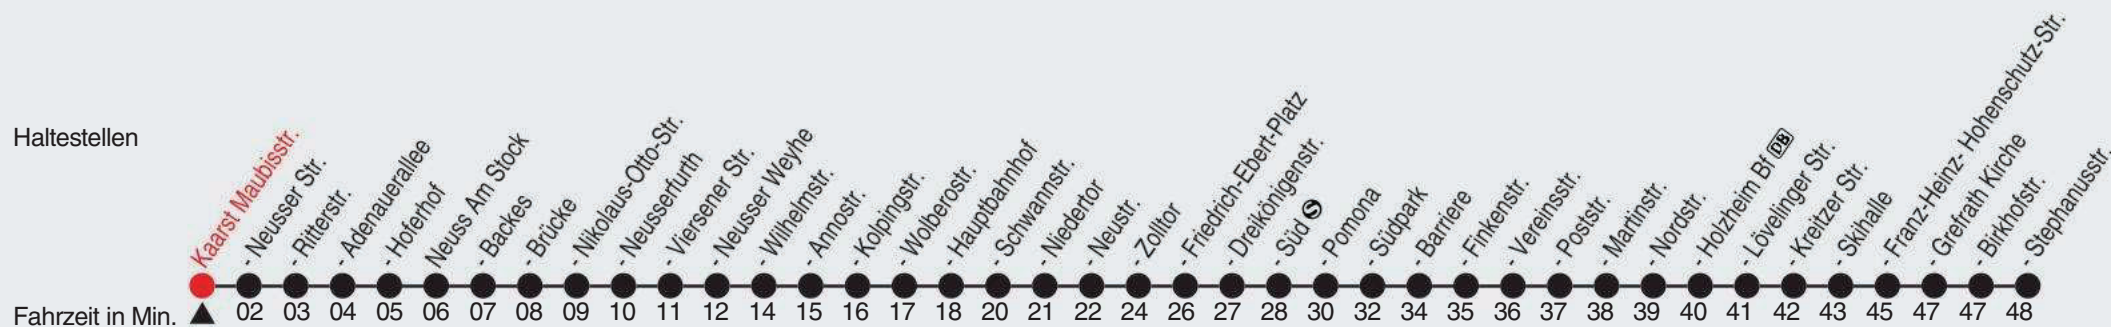

# Fahrplan

stadtwerke  
neuss

Gültig ab 09.01.2023

Alle Angaben ohne Gewähr

20090/1 Maubisstr. 60-843-j23-1-H

## 843

Richtung: Grefrath, Stephanusstr. ü. Skihalle

QR-Code scannen, Abfahrtsmonitor auf ihrem Handy ansehen

**Uhr montags - freitags**

7 | 53<sup>A</sup>

**Uhr samstags**

**Uhr sonn- und feiertags**

Am 24., 25., 31. Dezember und 1. Januar gilt ein Sonderfahrplan, den Sie in swn-Fahrzeugen und -KundenCenter erhalten.