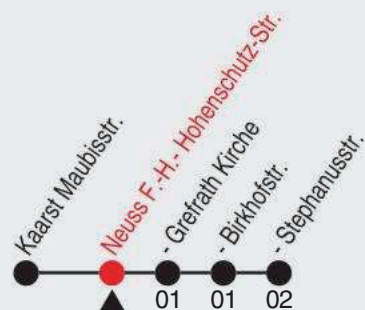

# 843

Richtung: Grefrath, Stephanusstr. ü. Skihalle

QR-Code scannen, Abfahrtsmonitor auf ihrem Handy ansehen

Haltestellen

Uhr	montags - freitags	
5	38	
6	08	38
7-8	08	38
9	08	38
10-12	08	38
13-15	08	38
16-19	08	38
20	08	37
21-23	16	
0	29	