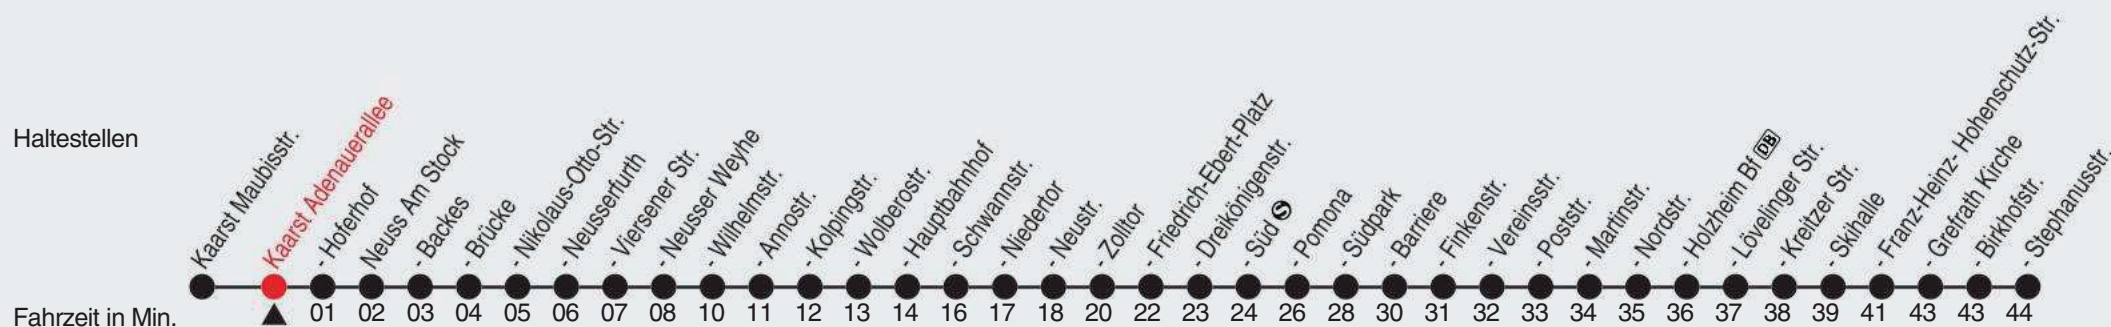

# Fahrplan

stadtwerke  
neuss

Gültig ab 09.01.2023

Alle Angaben ohne Gewähr

20355/1 Adenauerallee 60-843-j23-1-H

## 843

Richtung: Grefrath, Stephanusstr. ü. Skihalle

QR-Code scannen, Abfahrtsmonitor auf ihrem Handy ansehen

**Uhr montags - freitags**

7 | 57<sup>A</sup>

**Uhr samstags**

**Uhr sonn- und feiertags**

Am 24., 25., 31. Dezember und 1. Januar gilt ein Sonderfahrplan, den Sie in swn-Fahrzeugen und -KundenCenter erhalten.