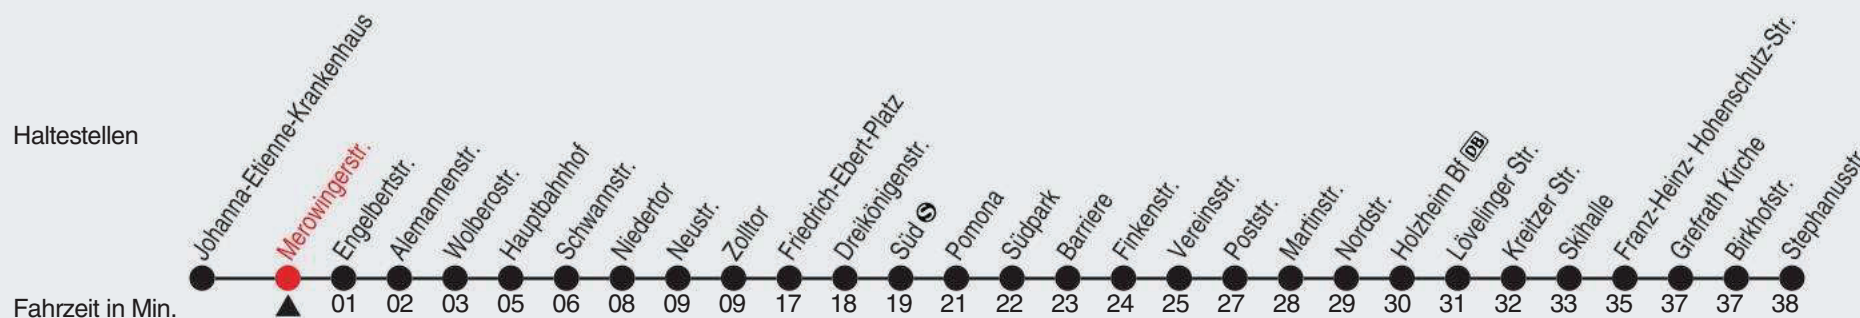

Fahrplan

stadtwerke
neuss

Gültig ab 09.01.2023

Alle Angaben ohne Gewähr

20171/1 Merowingerstr. 60-843-j23-1-H

843

Richtung: Grefrath, Stephanusstr. ü. Skihalle

QR-Code scannen, Abfahrtsmonitor auf ihrem Handy ansehen

Uhr montags - freitags	
20	
21	
22	
23	54

Uhr samstags	
20	55
21	55
22	55
23	55

Uhr sonn- und feiertags	
20	55
21	55
22	55
23	55

Am 24., 25., 31. Dezember und 1. Januar gilt ein Sonderfahrplan, den Sie in swn-Fahrzeugen und -KundenCenter erhalten.