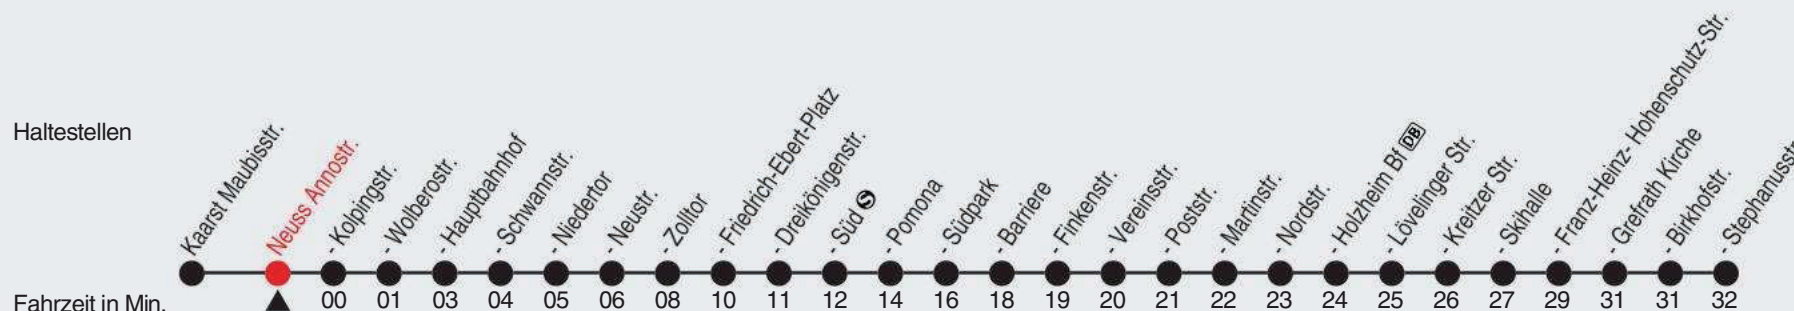

Fahrplan

stadtwerke
neuss

Gültig ab 09.01.2023

Alle Angaben ohne Gewähr

20364/1 Annostr. 60-843-j23-1-H

843

Richtung: Grefrath, Stephanusstr. ü. Skihalle

QR-Code scannen, Abfahrtsmonitor auf ihrem Handy ansehen

Haltestellen

Uhr	montags - freitags
4	
5	08 38
6	08 38
7-8	08 38
9-12	08 38
13-14	08 38
15	08 38
16-18	08 38
19	08 38
20	07 49
21-22	49

Uhr	samstags
4	49
5	49
6	49
7-8	49
9-12	09 39
13-14	09 39
15	09 47
16-18	47
19	39
20	
21-22	

Uhr	sonn- und feiertags
4	
5	
6	13^A
7-8	13
9-12	13
13-14	07
15	07
16-18	07
19	07 53
20	
21-22	

Am 24., 25., 31. Dezember und 1. Januar gilt ein Sonderfahrplan, den Sie in swn-Fahrzeugen und -KundenCenter erhalten.

A=TaxiBus-Bestellung spätestens 30 Min. vor der Abfahrt: 02131-5310-345 in der Zeit Mo-Sa 5:30 - 22:00 Uhr; So 7:30 - 20:00 Uhr

08006 50 40 30*: Die Schlaue Nummer für eine persönliche Fahrplan- und Tarifauskunft, sowie auf Wunsch wertvolle Informationen zum Nahverkehr. *Kostenfrei aus allen deutschen Netzen