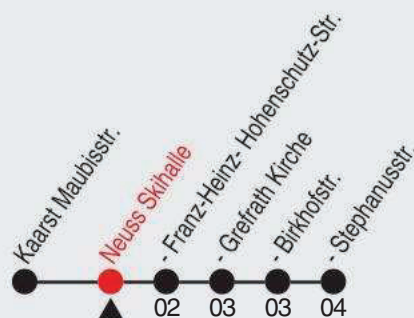

# 843

Richtung: Grefrath, Stephanusstr. ü. Skihalle

QR-Code scannen, Abfahrtsmonitor auf ihrem Handy ansehen

Haltestellen

Fahrzeit in Min.

Uhr	montags - freitags	
5	36	
6	06	36
7-8	06	36
9	06	36
10-12	06	36
13-15	06	36
16-19	06	36
20	06	35
21-23	14	
0	27	