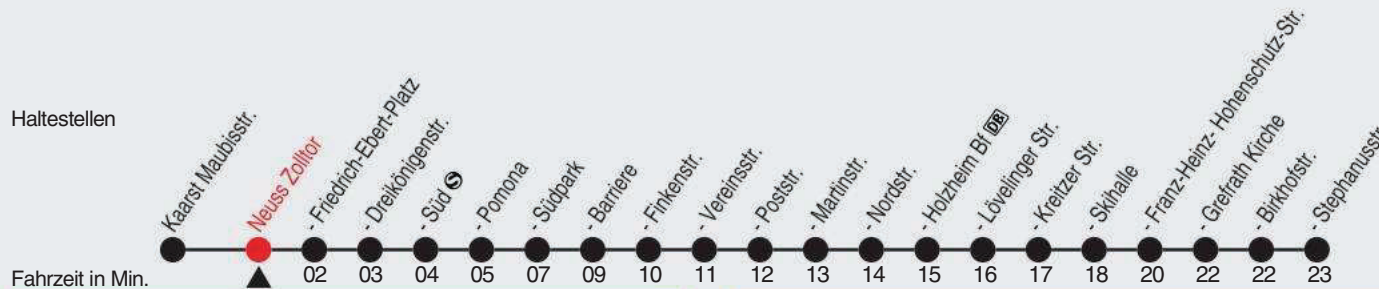

# 843

Richtung: Grefrath, Stephanusstr. ü. Skihalle

QR-Code scannen, Abfahrtsmonitor auf ihrem Handy ansehen

Uhr	montags - freitags
4	
5	17 47
6	17 47
7-8	17 47
9-12	17 47
13-14	17 47
15	17 47
16-18	17 47
19	17 47
20	16 57
21-22	57
23	
0	10