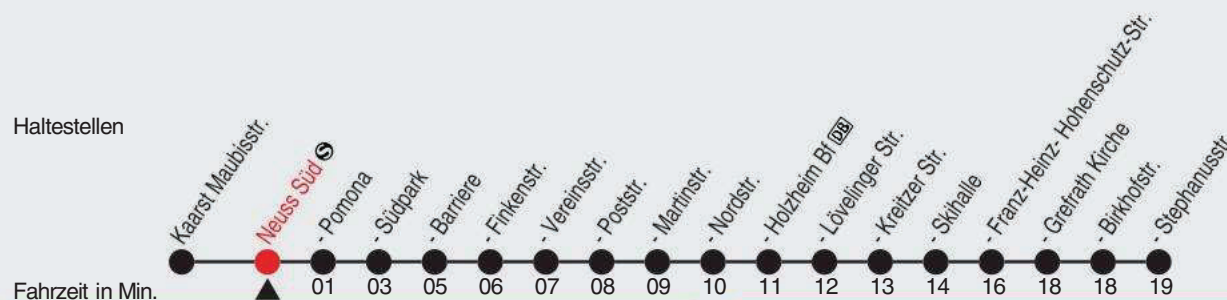

## 843

Richtung: Grefrath, Stephanusstr. ü. Skihalle

QR-Code scannen, Abfahrtsmonitor auf ihrem Handy ansehen

Haltestellen

Uhr	montags - freitags	
5	21	51
6	21	51
7-8	21	51
9	21	51
10-12	21	51
13-14	21	51
15	21	51
16-18	21	51
19	21	51
20	20	
21-23	01	
0	14	