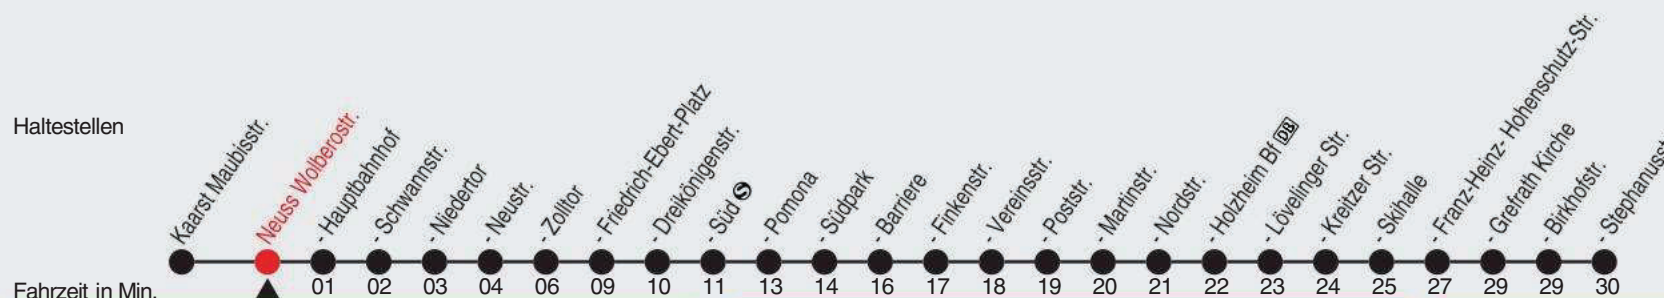

Fahrplan

stadtwerke
neuss

Gültig ab 09.01.2023

Alle Angaben ohne Gewähr

20174/1 Wolberostr. 60-843-j23-1-H

843

Richtung: Grefrath, Stephanusstr. ü. Skihalle

QR-Code scannen, Abfahrtsmonitor auf ihrem Handy ansehen

Haltestellen

Uhr	montags - freitags	
4		
5	10	40
6	10	40
7-8	10	40
9-12	10	40
13-14	10	40
15	10	40
16-18	10	40
19	10	40
20	09	50
21-22	50	
23	57	

Uhr	samstags	
4	50	
5	50	
6	50	
7-8	50	
9-12	11	41
13-14	11	41
15	11	49
16-18	49	
19	41	
20	59	
21-22	59	
23	59	

Uhr	sonn- und feiertags	
4		
5		
6	15^A	
7-8	15	
9-12	15	
13-14	09	
15	09	
16-18	09	
19	09	55
20	59	
21-22	59	
23	59	

Am 24., 25., 31. Dezember und 1. Januar gilt ein Sonderfahrplan, den Sie in swn-Fahrzeugen und -KundenCenter erhalten.

A=TaxiBus-Bestellung spätestens 30 Min. vor der Abfahrt: 02131-5310-345 in der Zeit Mo-Sa 5:30 - 22:00 Uhr; So 7:30 - 20:00 Uhr

08006 50 40 30*: Die Schlaue Nummer für eine persönliche Fahrplan- und Tarifauskunft, sowie auf Wunsch wertvolle Informationen zum Nahverkehr. *Kostenfrei aus allen deutschen Netzen