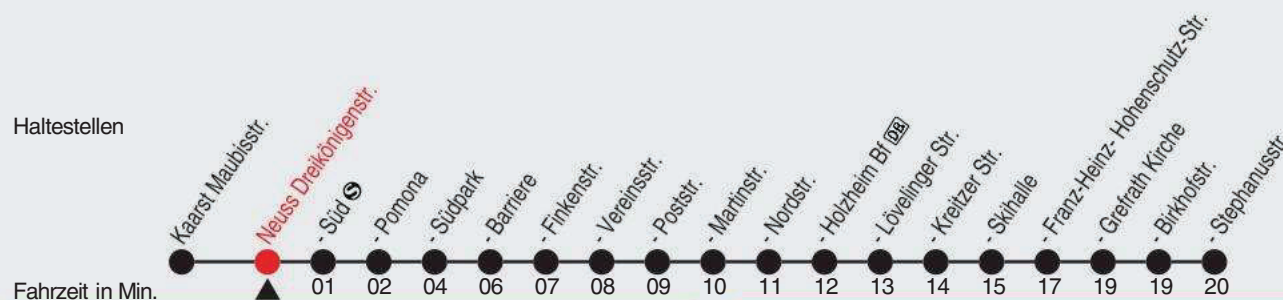

## 843

Richtung: Grefrath, Stephanusstr. ü. Skihalle

QR-Code scannen, Abfahrtsmonitor auf ihrem Handy ansehen

Haltestellen

Uhr	montags - freitags	
5	20	50
6	20	50
7-8	20	50
9	20	50
10-12	20	50
13-14	20	50
15	20	50
16-18	20	50
19	20	50
20	19	
21-23	00	
0	13	