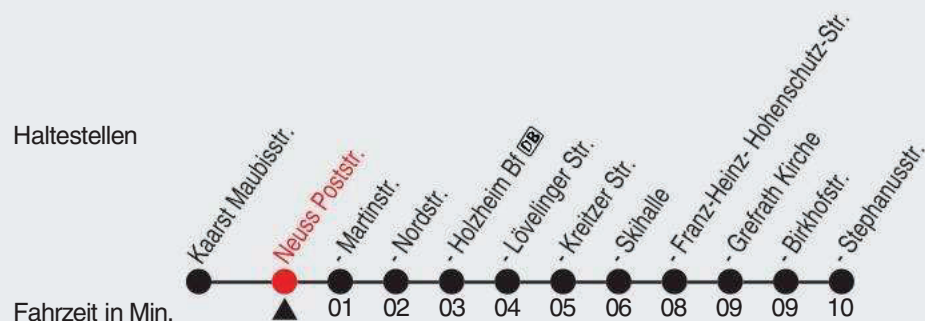

## 843

Richtung: Grefrath, Stephanusstr. ü. Skihalle

QR-Code scannen, Abfahrtsmonitor auf ihrem Handy ansehen

Haltestellen

Uhr	montags - freitags
5	30
6	00 30
7-8	00 30
9	00 30
10-12	00 30
13-15	00 30
16-19	00 30
20	00 29
21-23	08
0	21