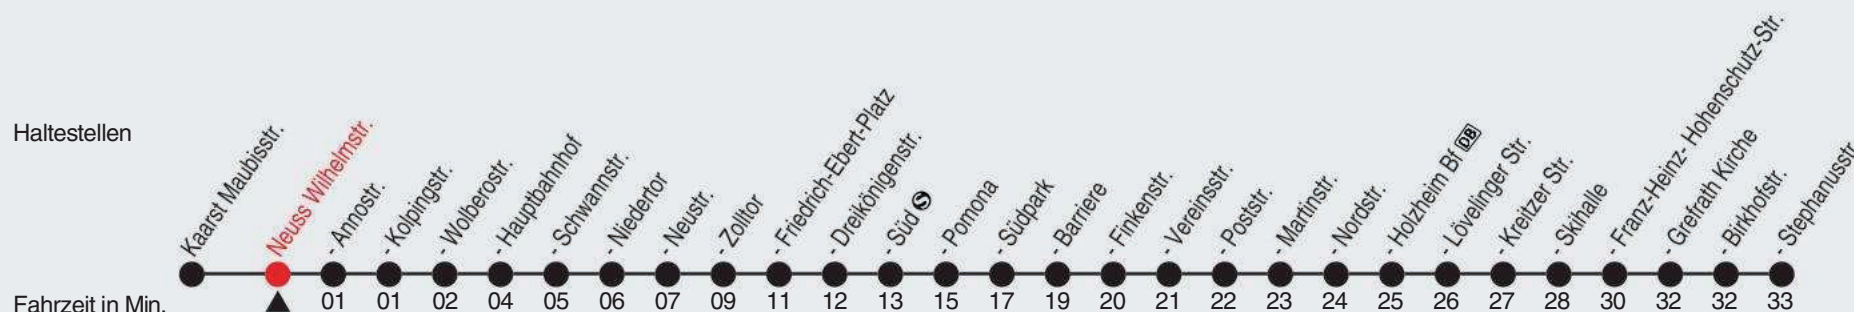

Fahrplan

stadtwerke
neuss

Gültig ab 09.01.2023

Alle Angaben ohne Gewähr

20363/1 Wilhelmstr. 60-843-j23-1-H

843

Richtung: Grefrath, Stephanusstr. ü. Skihalle

QR-Code scannen, Abfahrtsmonitor auf ihrem Handy ansehen

Uhr	montags - freitags
4	
5	07 37
6	07 37
7-8	07 37
9-12	07 37
13-14	07 37
15	07 37
16-18	07 37
19	07 37
20	06 48
21-22	48

Uhr	samstags
4	48
5	48
6	48
7-8	48
9-12	08 38
13-14	08 38
15	08 46
16-18	46
19	38
20	
21-22	

Uhr	sonn- und feiertags
4	
5	
6	12^A
7-8	12
9-12	12
13-14	06
15	06
16-18	06
19	06 52
20	
21-22	

Am 24., 25., 31. Dezember und 1. Januar gilt ein Sonderfahrplan, den Sie in swv-Fahrzeugen und -KundenCenter erhalten.

A=TaxiBus-Bestellung spätestens 30 Min. vor der Abfahrt: 02131-5310-345 in der Zeit Mo-Sa 5:30 - 22:00 Uhr; So 7:30 - 20:00 Uhr

08006 50 40 30*: Die Schlaue Nummer für eine persönliche Fahrplan- und Tarifauskunft, sowie auf Wunsch wertvolle Informationen zum Nahverkehr. *Kostenfrei aus allen deutschen Netzen