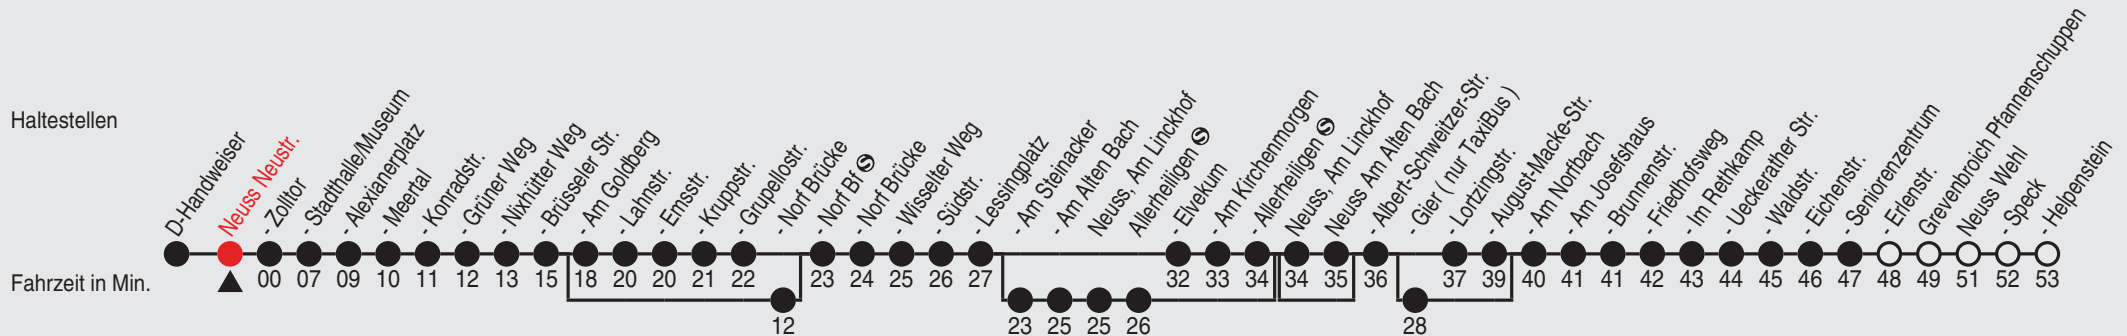

Fahrplan

stadtwerke
neuss

Gültig ab 09.01.2023

Alle Angaben ohne Gewähr

20179/1 Neustr. 60-841-A-j23-1-H

841

Richtung: Rosellerheide, Seniorenzentrum

QR-Code scannen, Abfahrts-
monitor auf Ihrem Handy ansehen