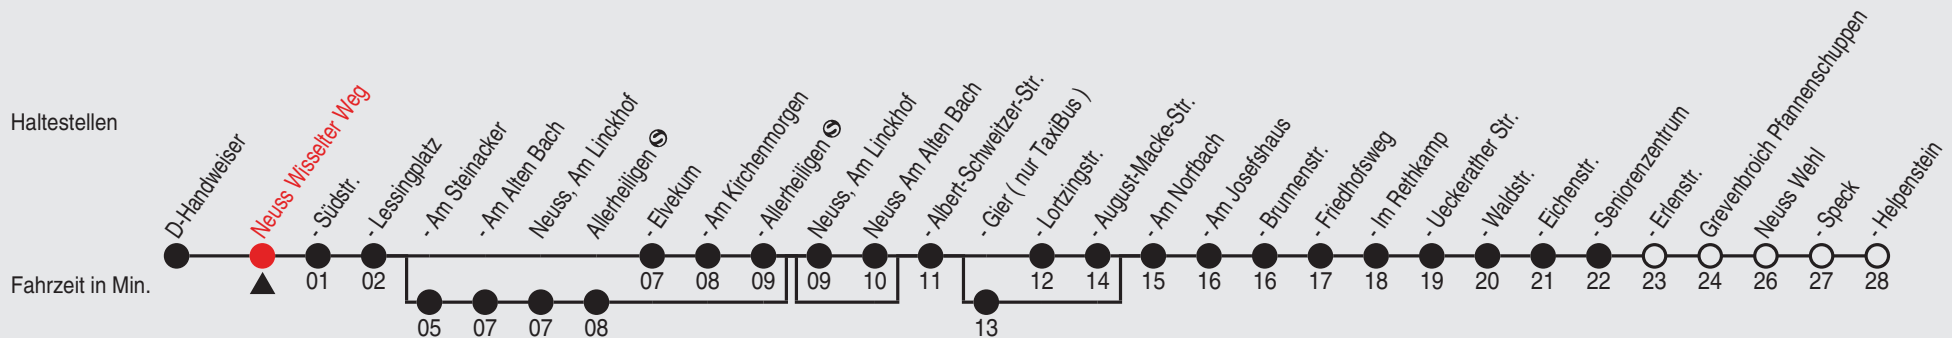

QR-Code scannen, Abfahrtsmonitor auf Ihrem Handy ansehen

Uhr	montags - freitags
5	56 ^C _E
6	26 ^C _E 56 ^C _E
7	16 ^C _E 36 ^C _E 56 ^C _E
8	16 ^C _E 36 ^C _E
9-15	06 ^C _E 36 ^C _E
16-19	06 ^C _E 26 ^C _E 46 ^C _E
20	06 ^C _E 31 ^C _E 55 ^C _E
21-22	55 ^C _E
23	
0	30 ^D