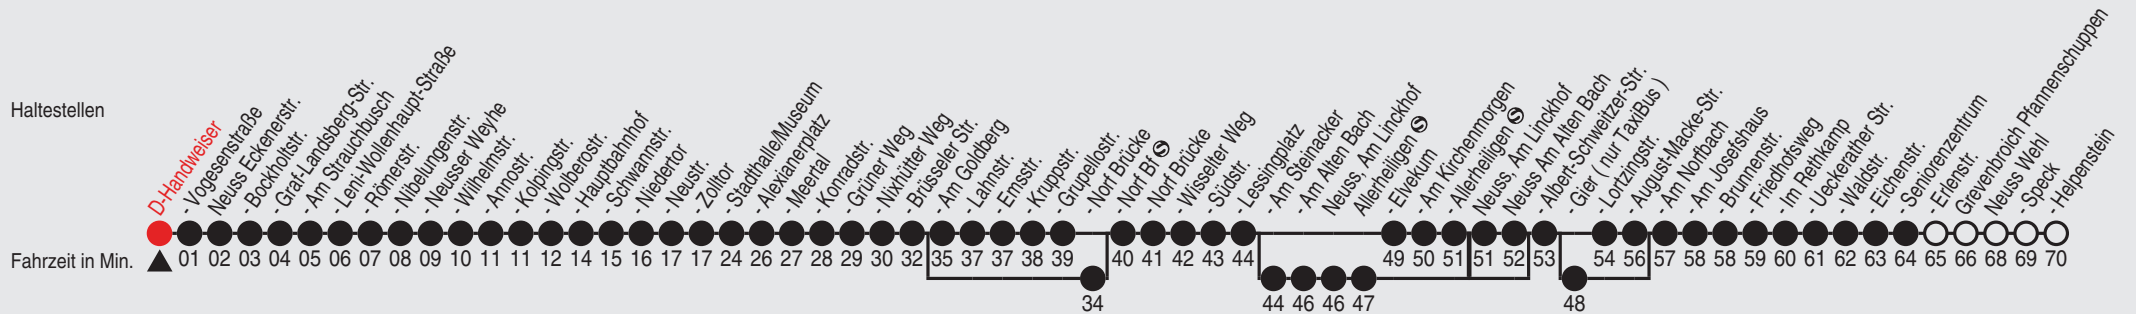

Fahrplan

stadtwerke
neuss

Gültig ab 09.01.2023

Alle Angaben ohne Gewähr

18272/8 Handweiser 60-841-A-j23-1-H

841

Richtung: Rosellerheide, Seniorenzentrum

QR-Code scannen, Abfahrtsmonitor auf Ihrem Handy ansehen