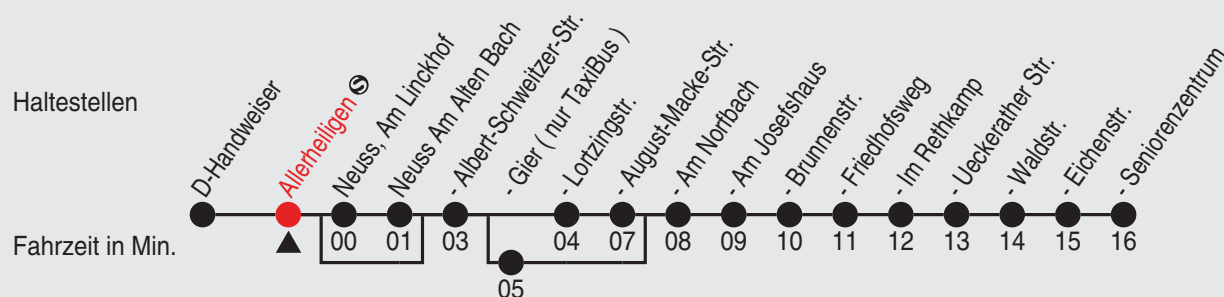

Fahrplan

stadtwerke
neuss

Gültig ab 09.01.2023

Alle Angaben ohne Gewähr

20727/2 Allerheiligen 60-841-A-j23-1-H

841

Richtung: Rosellerheide, Seniorenzentrum

QR-Code scannen, Abfahrts-
monitor auf Ihrem Handy ansehen

Uhr	montags - freitags	
6	05	35
7	05	25 45
8	05	25 45
9-15	15	45
16-19	15	35 55
20	15	39
21-23	02	

Uhr	samstags	
6	29	
7	29	
8	29	
9-15	29	59
16-19	39	
20	39	
21-23	39^B	

Uhr	sonn- und feiertags	
6		
7	25^A	
8	25	
9-15	25	
16-19	25	
20	25	
21-23	39^B	

Am 24., 25., 31. Dezember und 1. Januar gilt ein Sonderfahrplan, den Sie in swn-Fahrzeugen und -KundenCenter erhalten.

A=TaxiBus-Bestellung spätestens 30 Min. vor der Abfahrt: (02131) 5310-345 in der Zeit Mo-Sa 5:30 - 22:00 Uhr; So 7:30 - 20:00 Uhr

B=hält nicht von Neuss, Am Linckhof bis Neuss Am Alten Bach

C=Linie fährt über Norf-Derikum

D=hält Neuss Gier