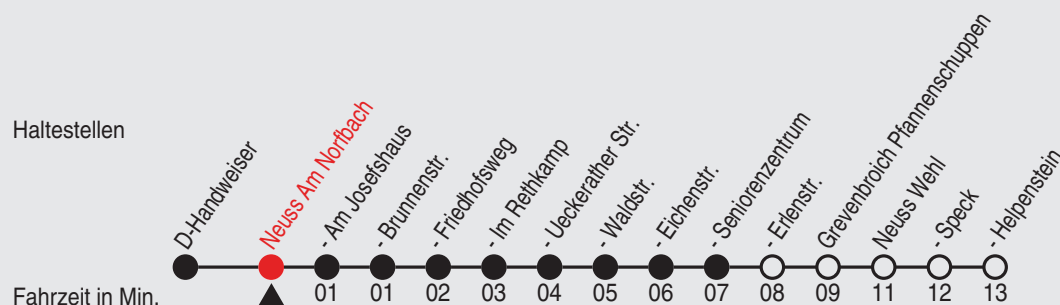

Gültig ab 09.01.2023

Alle Angaben ohne Gewähr

20238/1 Am Norfbach 60-841-A-j23-1-H

841 Richtung: Rosellerheide, Seniorenzentrum

QR-Code scannen, Abfahrts-
monitor auf Ihrem Handy ansehen

Haltestellen

Uhr	montags - freitags
5	
6	14 ^C 44 ^C
7	14 ^C 34 ^C 54 ^C
8	14 ^C 34 ^C 54 ^C
9	24 ^C 54 ^C
10-15	24 ^C 54 ^C
16	24 ^C 44 ^C
17-19	04 ^C 24 ^C 44 ^C
20	04 ^C 24 ^C 47 ^C
21-23	09 ^C
0	45 ^B