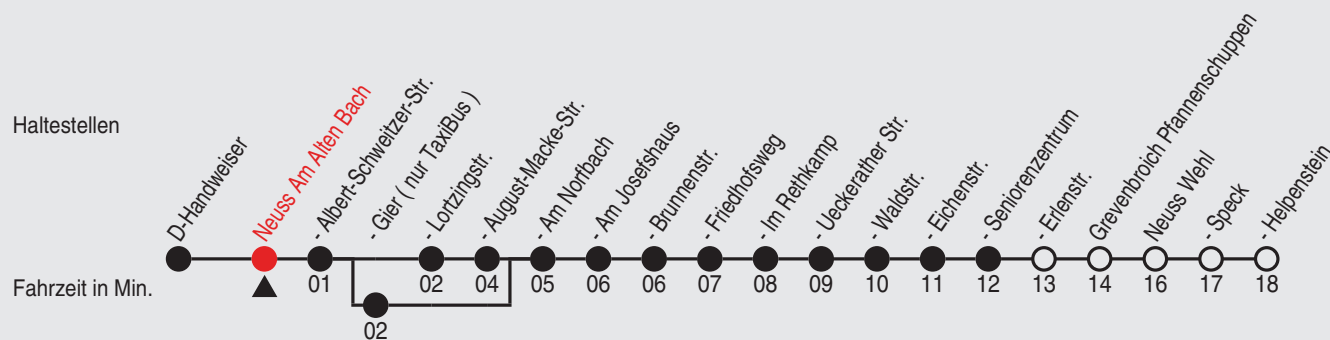

Fahrplan

stadtwerke
neuss

Gültig ab 09.01.2023

Alle Angaben ohne Gewähr

20728/1 Am Alten Bach 60-841-A-j23-1-H

841

Richtung: Rosellerheide, Seniorenzentrum

QR-Code scannen, Abfahrts-
monitor auf Ihrem Handy ansehen

Uhr	montags - freitags		
5			
6	07^C	37^C	
7	07^C	27^C	47^C
8	07^C	27^C	47^C
9	17^C	47^C	
10-15	17^C	47^C	
16	17^C	37^C	57^C
17-19	17^C	37^C	57^C
20	17^C	41^C	
21-23	03^C		
0	40^B		

Uhr	samstags	
5		
6	31^C	
7	31^C	
8	31^C	
9	31^C	
10-15	01^C	31^C
16	01^C	41^C
17-19	41^C	
20	41^C	
21-23		
0	40^B	

Uhr	sonn- und feiertags
5	10^A_D^C
6	10^A_D^C
7	27^A_D^C
8	27^C
9	27^C
10-15	27^C
16	27^C
17-19	27^C
20	27^C
21-23	
0	40^B

Am 24., 25., 31. Dezember und 1. Januar gilt ein Sonderfahrplan, den Sie in swn-Fahrzeugen und -KundenCenter erhalten.

A=TaxiBus-Bestellung spätestens 30 Min. vor der Abfahrt: (02131) 5310-345 in der Zeit Mo-Sa 5:30 - 22:00 Uhr; So 7:30 - 20:00 Uhr

B=Linie fährt über Norf-Derikum

C=bis Neuss Seniorenzentrum

D=hält Neuss Gier