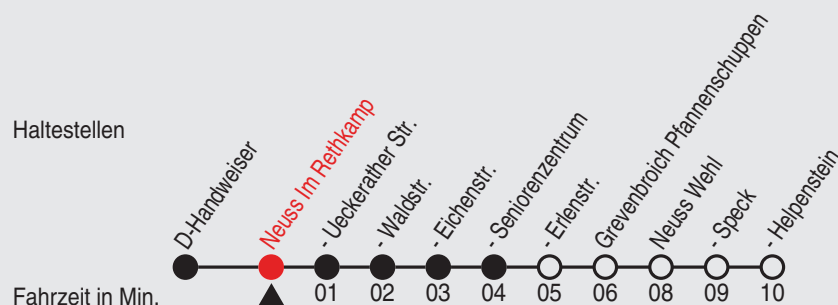

Fahrplan

stadtwerke
neuss

Gültig ab 09.01.2023

Alle Angaben ohne Gewähr

20489/1 Im Rethkamp 60-841-A-j23-1-H

841 Richtung: Rosellerheide, Seniorenzentrum

QR-Code scannen, Abfahrts-
monitor auf Ihrem Handy ansehen

Uhr	montags - freitags
5	
6	18^C 48^C
7	18^C 38^C 58^C
8	18^C 38^C 58^C
9	28^C 58^C
10-15	28^C 58^C
16	28^C 48^C
17-19	08^C 28^C 48^C
20	08^C 28^C 50^C
21-23	12^C
0	48^B

Uhr	samstags
5	
6	42^C
7	42^C
8	42^C
9	42^C
10-15	12^C 42^C
16	12^C 52^C
17-19	52^C
20	52^C
21-23	48^B
0	48^B

Uhr	sonn- und feiertags
5	16^A_C
6	16^A_C
7	33^A_C
8	36^C
9	36^C
10-15	36^C
16	36^C
17-19	36^C
20	36^C
21-23	48^B_C
0	48^B

Am 24., 25., 31. Dezember und 1. Januar gilt ein Sonderfahrplan, den Sie in swn-Fahrzeugen und -KundenCenter erhalten.

A=TaxiBus-Bestellung spätestens 30 Min. vor der Abfahrt: (02131) 5310-345 in der Zeit Mo-Sa 5:30 - 22:00 Uhr; So 7:30 - 20:00 Uhr

B=Linie fährt über Norf-Derikum

C=bis Neuss Seniorenzentrum