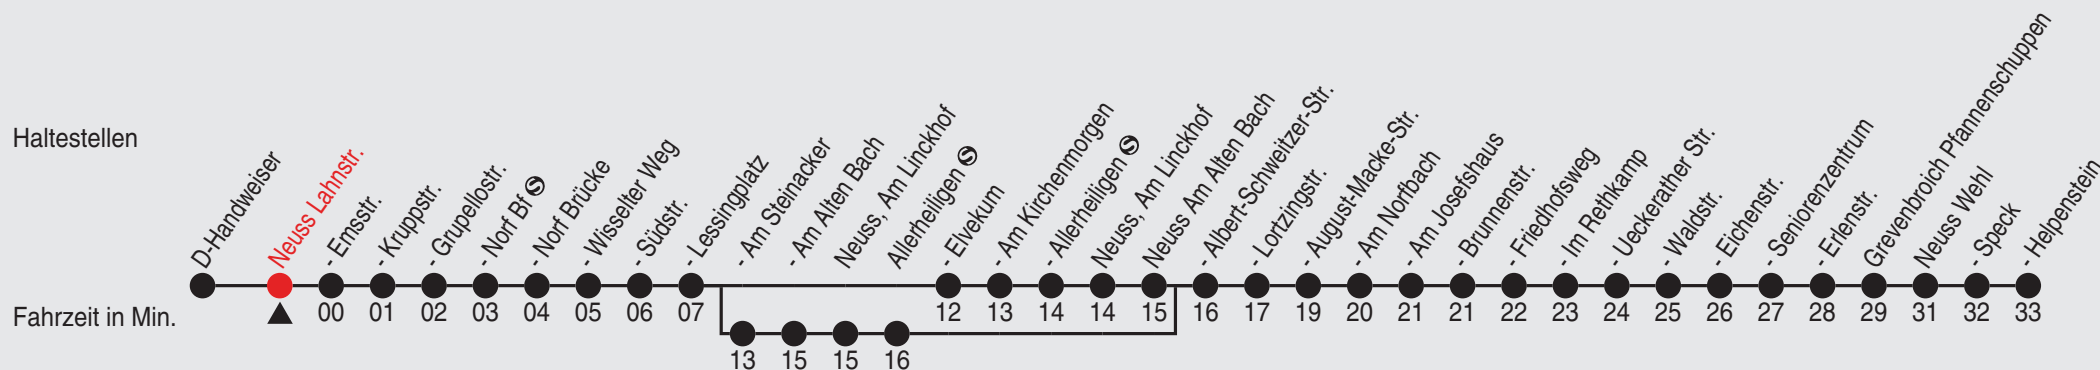

Fahrplan

stadtwerke
neuss

Gültig ab 09.01.2023

Alle Angaben ohne Gewähr

20216/1 Lahnstr. 60-841-A-j23-1-H

841

Richtung: Rosellerheide, Seniorenzentrum

QR-Code scannen, Abfahrts-
monitor auf Ihrem Handy ansehen

Uhr montags - freitags	
21	
22	
23	
0	25^B

Uhr samstags	
21	23^{AB}_C
22	23^{AB}_C
23	23^{AB}_C
0	25^B

Uhr sonn- und feiertags	
21	23^{AB}_C
22	23^{AB}_C
23	23^{AB}_C
0	25^B

Am 24., 25., 31. Dezember und 1. Januar gilt ein Sonderfahrplan, den Sie in swn-Fahrzeugen und -KundenCenter erhalten.

A=hält von Neuss Am Steinacker bis Allerheiligen ☺

B=Linie fährt über Norf-Derikum

C=bis Neuss Seniorenzentrum