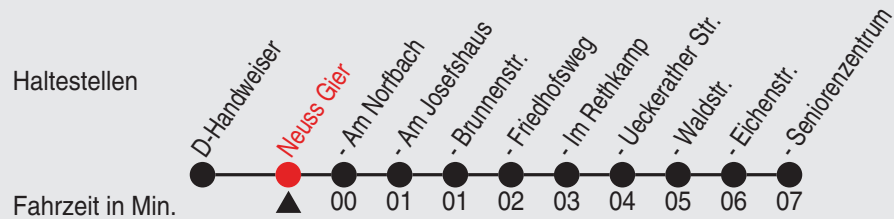

Fahrplan

stadtwerke
neuss

Gültig ab 09.01.2023

Alle Angaben ohne Gewähr

20235/1 Gier (nur TaxiBus) 60-841-A-j23-1-H

841

Richtung: Rosellerheide, Seniorenzentrum

QR-Code scannen, Abfahrts-
monitor auf Ihrem Handy ansehen

Uhr montags - freitags

Uhr samstags

Uhr sonn- und feiertags

5	12^A
6	12^A
7	30^A

Am 24., 25., 31. Dezember und 1. Januar gilt ein Sonderfahrplan, den Sie in swn-Fahrzeugen und -KundenCenter erhalten.

A=TaxiBus-Bestellung spätestens 30 Min. vor der Abfahrt: (02131) 5310-345 in der Zeit Mo-Sa 5:30 - 22:00 Uhr; So 7:30 - 20:00 Uhr