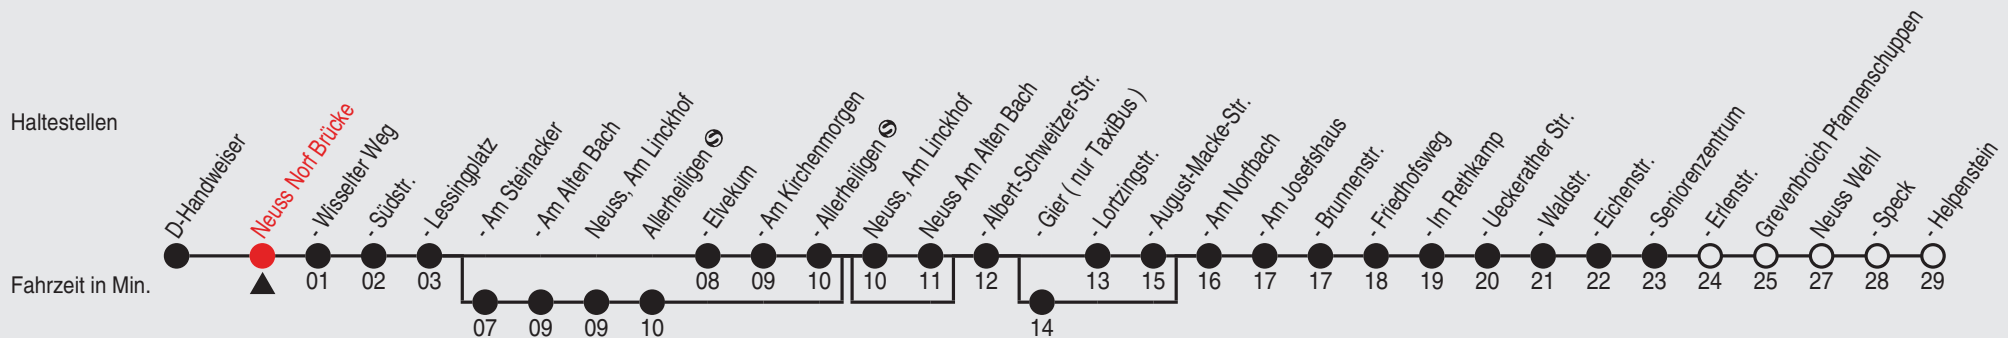

QR-Code scannen, Abfahrtsmonitor auf Ihrem Handy ansehen

Uhr	montags - freitags		
5	54 ^C _E		
6	24 ^C _E	54 ^C _E	
7	14 ^C _E	34 ^C _E	54 ^C _E
8	14 ^C _E	34 ^C _E	
9-15	04 ^C _E	34 ^C _E	
16-19	04 ^C _E	24 ^C _E	44 ^C _E
20	04 ^C _E	30 ^C _E	54 ^C _E
21-22	54 ^C _E		
23			
0	29 ^D		