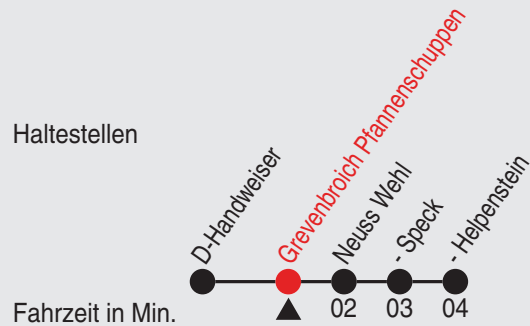

Uhr montags - freitags

0 | 54^A

Uhr samstags

0 | 54^A

Uhr sonn- und feiertags

0 | 54^A

Am 24., 25., 31. Dezember und 1. Januar gilt ein Sonderfahrplan, den Sie in swn-Fahrzeugen und -KundenCenter erhalten.

A=Linie fährt über Norf-Derikum