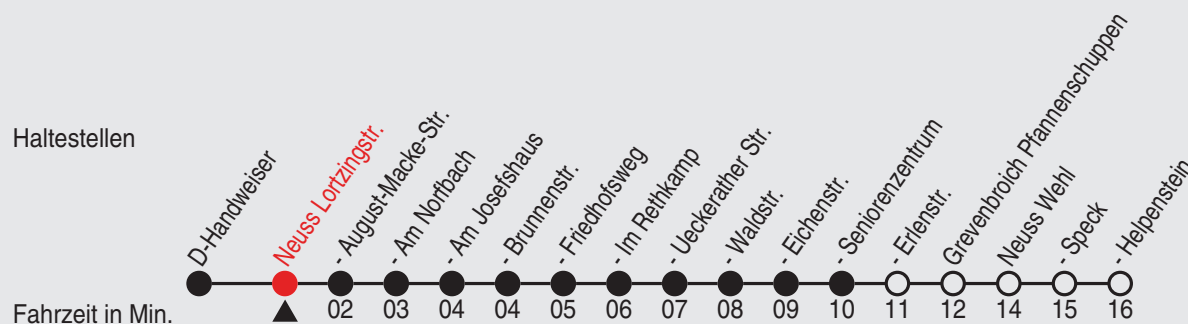

841

Richtung: Rosellerheide, Seniorenzentrum

QR-Code scannen, Abfahrts-
monitor auf Ihrem Handy ansehen

Uhr	montags - freitags
6	10 ^B 40 ^B
7	10 ^B 30 ^B 50 ^B
8	10 ^B 30 ^B 50 ^B
9	20 ^B 50 ^B
10-15	20 ^B 50 ^B
16	20 ^B 40 ^B
17-19	00 ^B 20 ^B 40 ^B
20	00 ^B 20 ^B 44 ^B
21-23	06 ^B
0	42 ^A