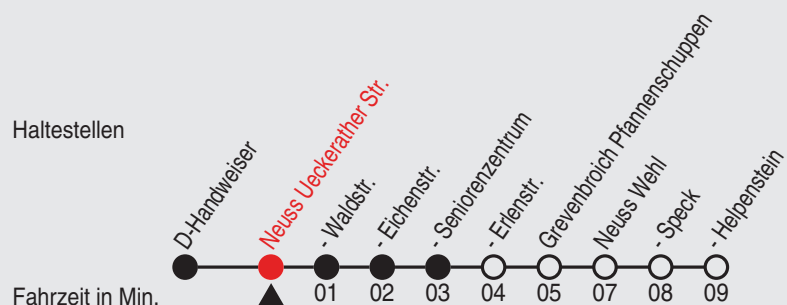

Fahrplan

stadtwerke
neuss

Gültig ab 09.01.2023

Alle Angaben ohne Gewähr

20242/1 Ueckerather Str. 60-841-A-j23-1-H

841 Richtung: Rosellerheide, Seniorenzentrum

QR-Code scannen, Abfahrts-
monitor auf Ihrem Handy ansehen

Uhr	montags - freitags
5	
6	19^C 49^C
7	19^C 39^C 59^C
8	19^C 39^C 59^C
9	29^C 59^C
10-15	29^C 59^C
16	29^C 49^C
17-19	09^C 29^C 49^C
20	09^C 29^C 51^C
21-23	13^C
0	49^B

Uhr	samstags
5	
6	43^C
7	43^C
8	43^C
9	43^C
10-15	13^C 43^C
16	13^C 53^C
17-19	53^C
20	53^C
21-23	49^B_C
0	49^B

Uhr	sonn- und feiertags
5	17^A_C
6	17^A_C
7	34^A_C
8	37^C
9	37^C
10-15	37^C
16	37^C
17-19	37^C
20	37^C
21-23	49^B_C
0	49^B

Am 24., 25., 31. Dezember und 1. Januar gilt ein Sonderfahrplan, den Sie in swn-Fahrzeugen und -KundenCenter erhalten.

A=TaxiBus-Bestellung spätestens 30 Min. vor der Abfahrt: (02131) 5310-345 in der Zeit Mo-Sa 5:30 - 22:00 Uhr; So 7:30 - 20:00 Uhr

B=Linie fährt über Norf-Derikum

C=bis Neuss Seniorenzentrum