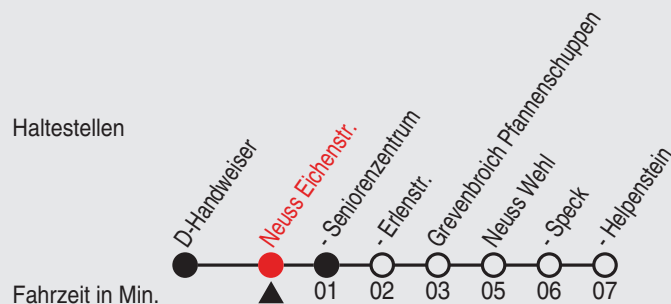

Richtung: Rosellerheide, Seniorenzentrum

QR-Code scannen, Abfahrts-
monitor auf Ihrem Handy ansehen

Haltestellen

Uhr	montags - freitags
5	
6	21 ^C 51 ^C
7	21 ^C 41 ^C
8	01 ^C 21 ^C 41 ^C
9	01 ^C 31 ^C
10-15	01 ^C 31 ^C
16	01 ^C 31 ^C 51 ^C
17-19	11 ^C 31 ^C 51 ^C
20	11 ^C 31 ^C 52 ^C
21-23	15 ^C
0	51 ^B