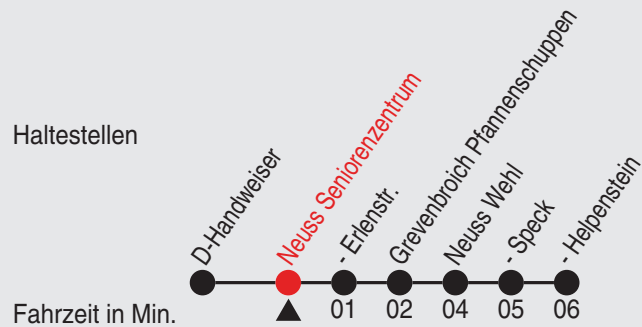

Fahrplan

stadtwerke
neuss

Gültig ab 09.01.2023

Alle Angaben ohne Gewähr

20497/ Seniorenzentrum 60-841-A-j23-1-H

841

Richtung: Rosellerheide, Seniorenzentrum

QR-Code scannen, Abfahrts-
monitor auf Ihrem Handy ansehen

Uhr montags - freitags

0 | 52^A

Uhr samstags

0 | 52^A

Uhr sonn- und feiertags

0 | 52^A

Am 24., 25., 31. Dezember und 1. Januar gilt ein Sonderfahrplan, den Sie in swn-Fahrzeugen und -KundenCenter erhalten.

A=Linie fährt über Norf-Derikum