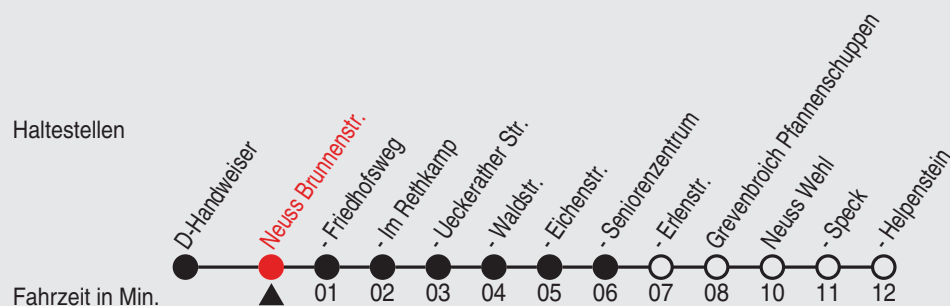

Fahrplan

stadtwerke
neuss

Gültig ab 09.01.2023

Alle Angaben ohne Gewähr

20240/1 Brunnenstr. 60-841-A-j23-1-H

841 Richtung: Rosellerheide, Seniorenzentrum

QR-Code scannen, Abfahrts-
monitor auf Ihrem Handy ansehen

Uhr	montags - freitags
5	
6	16^C 46^C
7	16^C 36^C 56^C
8	16^C 36^C 56^C
9	26^C 56^C
10-15	26^C 56^C
16	26^C 46^C
17-19	06^C 26^C 46^C
20	06^C 26^C 48^C
21-23	10^C
0	46^B

Uhr	samstags
5	
6	40^C
7	40^C
8	40^C
9	40^C
10-15	10^C 40^C
16	10^C 50^C
17-19	50^C
20	50^C
21-23	46^B_C
0	46^B

Uhr	sonn- und feiertags
5	14^A_C
6	14^A_C
7	31^A_C
8	34^C
9	34^C
10-15	34^C
16	34^C
17-19	34^C
20	34^C
21-23	46^B_C
0	46^B

Am 24., 25., 31. Dezember und 1. Januar gilt ein Sonderfahrplan, den Sie in swn-Fahrzeugen und -KundenCenter erhalten.

A=TaxiBus-Bestellung spätestens 30 Min. vor der Abfahrt: (02131) 5310-345 in der Zeit Mo-Sa 5:30 - 22:00 Uhr; So 7:30 - 20:00 Uhr

B=Linie fährt über Norf-Derikum

C=bis Neuss Seniorenzentrum