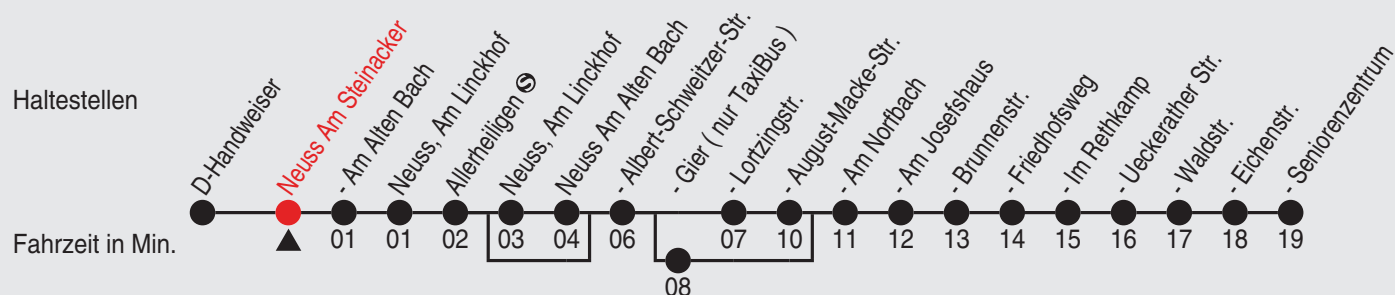

Gültig ab 09.01.2023

Alle Angaben ohne Gewähr

20233/1 Am Steinacker 60-841-A-j23-1-H

841

Richtung: Rosellerheide, Seniorenzentrum

QR-Code scannen, Abfahrts-
monitor auf Ihrem Handy ansehen

Uhr	montags - freitags	
6	02	32
7	02	22 42
8	02	22 42
9-15	12	42
16-19	12	32 52
20	12	36
21-23	00	