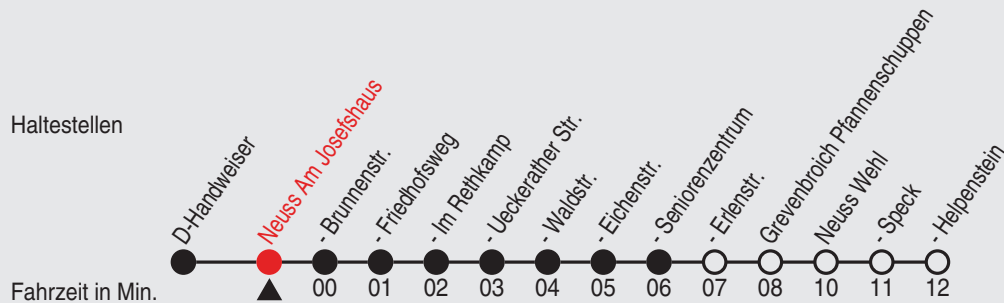

Richtung: Rosellerheide, Seniorenzentrum

QR-Code scannen, Abfahrts-
monitor auf Ihrem Handy ansehen

Haltestellen

Uhr	montags - freitags
5	
6	15 ^C 45 ^C
7	15 ^C 35 ^C 55 ^C
8	15 ^C 35 ^C 55 ^C
9	25 ^C 55 ^C
10-15	25 ^C 55 ^C
16	25 ^C 45 ^C
17-19	05 ^C 25 ^C 45 ^C
20	05 ^C 25 ^C 48 ^C
21-23	10 ^C
0	46 ^B