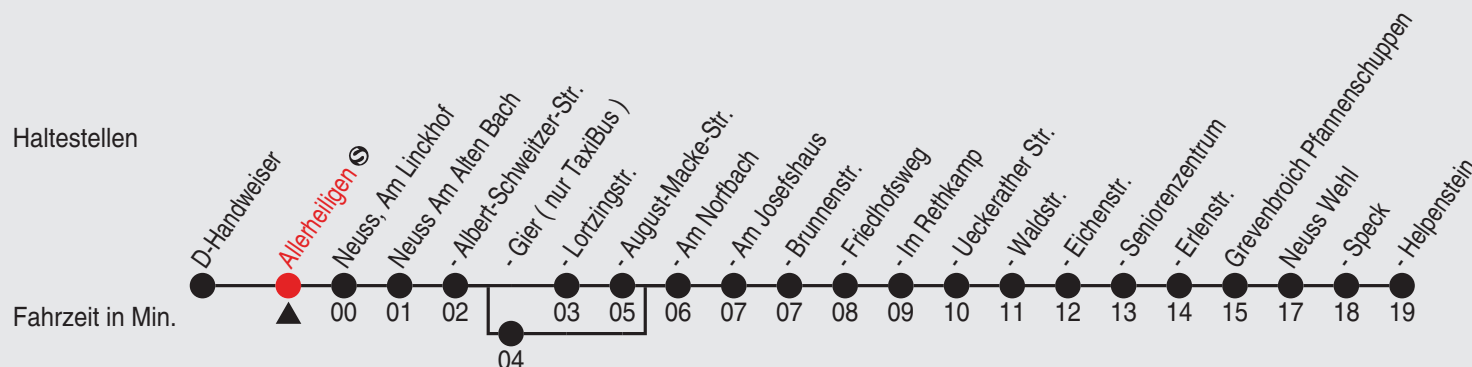

Fahrplan

stadtwerke
neuss

Gültig ab 09.01.2023

Alle Angaben ohne Gewähr

20727/1 Allerheiligen 60-841-A-j23-1-H

841

Richtung: Rosellerheide, Seniorenzentrum

QR-Code scannen, Abfahrts-
monitor auf Ihrem Handy ansehen

Uhr montags - freitags	
5-6	
7-23	
0	39^B

Uhr samstags	
5-6	
7-23	
0	39^B

Uhr sonn- und feiertags	
5-6	08^{A,C}
7-23	
0	39^B

Am 24., 25., 31. Dezember und 1. Januar gilt ein Sonderfahrplan, den Sie in swn-Fahrzeugen und -KundenCenter erhalten.

A=TaxiBus-Bestellung spätestens 30 Min. vor der Abfahrt: (02131) 5310-345 in der Zeit Mo-Sa 5:30 - 22:00 Uhr; So 7:30 - 20:00 Uhr

B=Linie fährt über Norf-Derikum

C=bis Neuss Seniorenzentrum

D=hält Neuss Gier