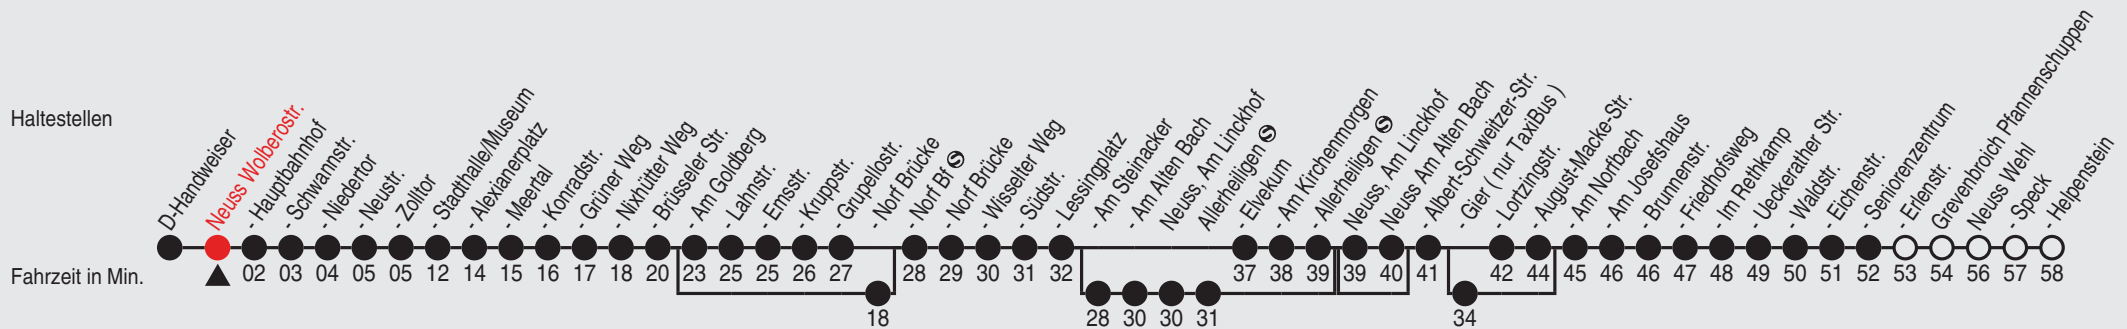

Fahrplan

stadtwerke
neuss

Gültig ab 09.01.2023

Alle Angaben ohne Gewähr

20174/1 Wolberostr. 60-841-A-j23-1-H

841

Richtung: Rosellerheide, Seniorenzentrum

QR-Code scannen, Abfahrts-
monitor auf Ihrem Handy ansehen