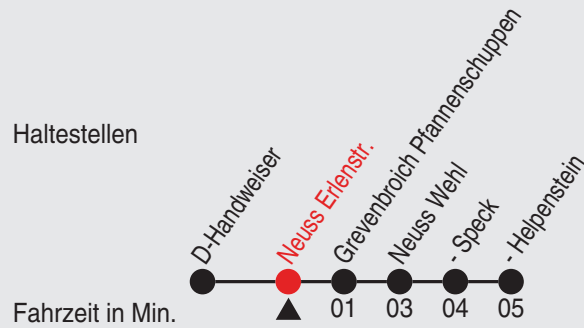

Fahrplan

stadtwerke
neuss

Gültig ab 09.01.2023

Alle Angaben ohne Gewähr

20245/1 Erlenstr. 60-841-A-j23-1-H

841

Richtung: Rosellerheide, Seniorenzentrum

QR-Code scannen, Abfahrts-
monitor auf Ihrem Handy ansehen

Uhr montags - freitags

0	53^A

Uhr samstags

0	53^A

Uhr sonn- und feiertags

0	53^A

Am 24., 25., 31. Dezember und 1. Januar gilt ein Sonderfahrplan, den Sie in swn-Fahrzeugen und -KundenCenter erhalten.

A=Linie fährt über Norf-Derikum