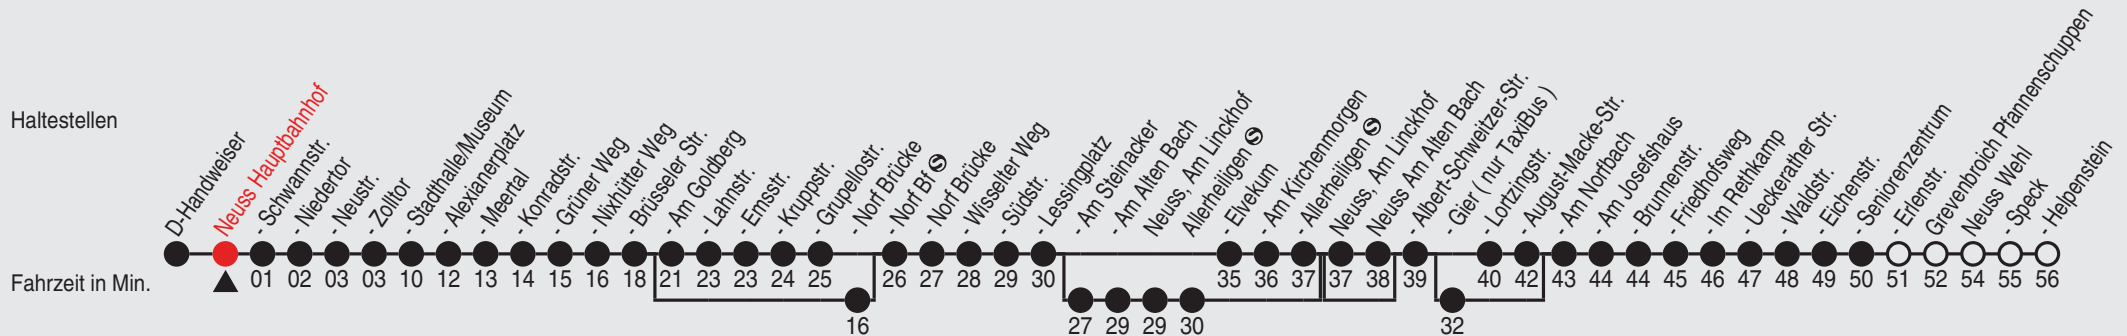

Fahrplan

stadtwerke
neuss

Gültig ab 09.01.2023

Alle Angaben ohne Gewähr

20055/1 Hauptbahnhof 60-841-A-j23-1-H

841

Richtung: Rosellerheide, Seniorenzentrum

QR-Code scannen, Abfahrtsmonitor auf Ihrem Handy ansehen

Uhr	montags - freitags		
5	34^{CE}_F		
6	04^{CE}_F	34^{CE}_F	54^{CE}_F
7	14^{CE}_F	34^{CE}_F	54^{CE}_F
8	14^{CE}_F	44^{CE}_F	
9-15	14^{CE}_F	44^{CE}_F	
16-19	04^{CE}_F	24^{CE}_F	44^{CE}_F
20	12^{CE}_F	37^{CE}_F	
21-22	37^{CE}_F		
23			
0	02^D		

Uhr	samstags	
5		
6	00^{CE}_F	
7	00^{CE}_F	
8	00^{CE}_F	
9-15	00^{CE}_F	30^{CE}_F
16-19	10^{CE}_F	
20	10^{CE}_F	
21-22	02^{BC}_{DE}	
23	02^{BC}_{DE}	
0	02^D	

Uhr	sonn- und feiertags	
5		
6	58^{ACE}_{FG}	
7	58^{CE}_F	
8	58^{CE}_F	
9-15	58^{CE}_F	
16-19	58^{CE}_F	
20		
21-22	02^{BC}_{DE}	
23	02^{BC}_{DE}	
0	02^D	

Am 24., 25., 31. Dezember und 1. Januar gilt ein Sonderfahrplan, den Sie in swn-Fahrzeugen und -KundenCenter erhalten.

A=TaxiBus-Bestellung spätestens 30 Min. vor der Abfahrt: (02131) 5310-345 in der Zeit Mo-Sa 5:30 - 22:00 Uhr; So 7:30 - 20:00 Uhr

C=hält von Neuss Am Steinacker bis Allerheiligen ☉

F=hält Neuss Norf Brücke

D=Linie fährt über Norf-Derikum

G=hält Neuss Gier

B=hält nicht von Neuss, Am Linckhof bis Neuss Am Alten Bach

E=bis Neuss Seniorenzentrum