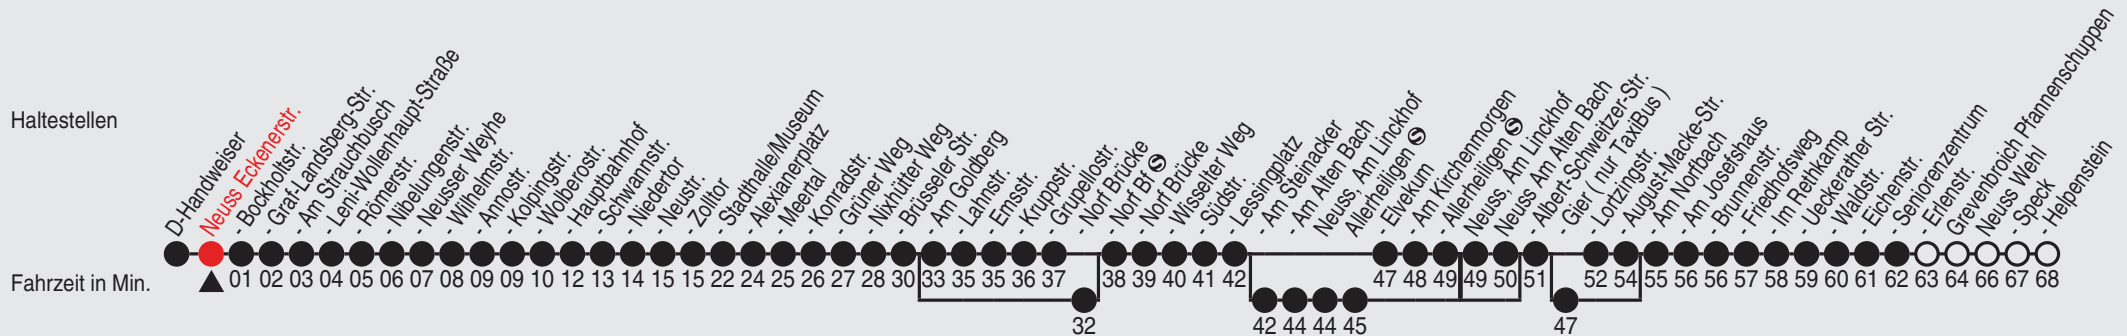

Fahrplan

stadtwerke
neuss

Gültig ab 09.01.2023

Alle Angaben ohne Gewähr

20393/1 Eckenerstr. 60-841-A-j23-1-H

841 Richtung: Rosellerheide, Seniorenzentrum

QR-Code scannen, Abfahrts-
monitor auf Ihrem Handy ansehen