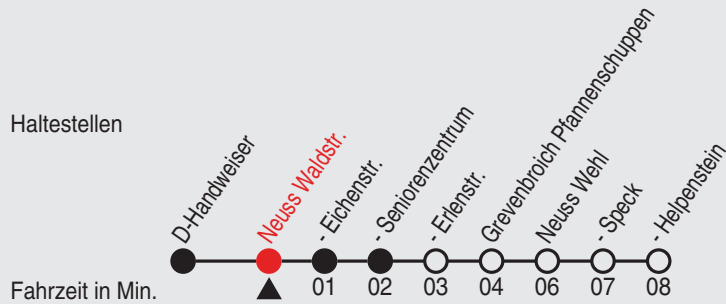

Fahrplan

stadtwerke
neuss

Gültig ab 09.01.2023

Alle Angaben ohne Gewähr

20243/1 Waldstr. 60-841-A-j23-1-H

841 Richtung: Rosellerheide, Seniorenzentrum

QR-Code scannen, Abfahrts-
monitor auf Ihrem Handy ansehen

Haltestellen

Uhr	montags - freitags
5	
6	20^C 50^C
7	20^C 40^C
8	00^C 20^C 40^C
9	00^C 30^C
10-15	00^C 30^C
16	00^C 30^C 50^C
17-19	10^C 30^C 50^C
20	10^C 30^C 52^C
21-23	14^C
0	50^B

Uhr	samstags
5	
6	44^C
7	44^C
8	44^C
9	44^C
10-15	14^C 44^C
16	14^C 54^C
17-19	54^C
20	54^C
21-23	50^B_C
0	50^B

Uhr	sonn- und feiertags
5	18^A_C
6	18^A_C
7	35^A_C
8	38^C
9	38^C
10-15	38^C
16	38^C
17-19	38^C
20	38^C
21-23	50^B_C
0	50^B

Am 24., 25., 31. Dezember und 1. Januar gilt ein Sonderfahrplan, den Sie in swn-Fahrzeugen und -KundenCenter erhalten.

A=TaxiBus-Bestellung spätestens 30 Min. vor der Abfahrt: (02131) 5310-345 in der Zeit Mo-Sa 5:30 - 22:00 Uhr; So 7:30 - 20:00 Uhr

B=Linie fährt über Norf-Derikum

C=bis Neuss Seniorenzentrum