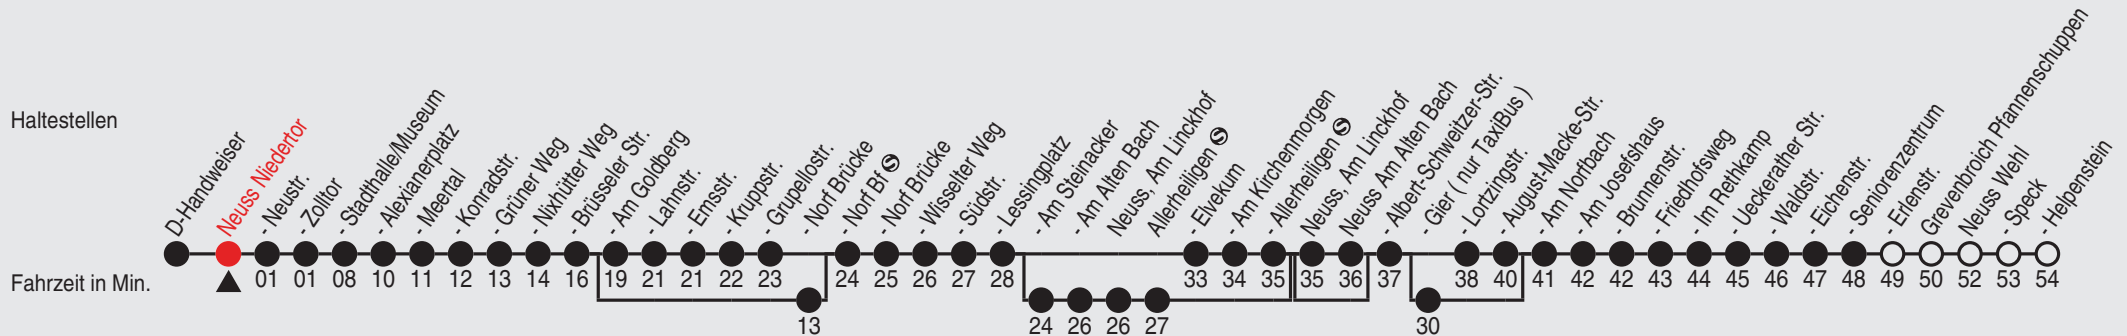

Fahrplan

stadtwerke
neuss

Gültig ab 09.01.2023

Alle Angaben ohne Gewähr

20177/1 Niedertor 60-841-A-j23-1-H

841

Richtung: Rosellerheide, Seniorenzentrum

QR-Code scannen, Abfahrts-
monitor auf Ihrem Handy ansehen