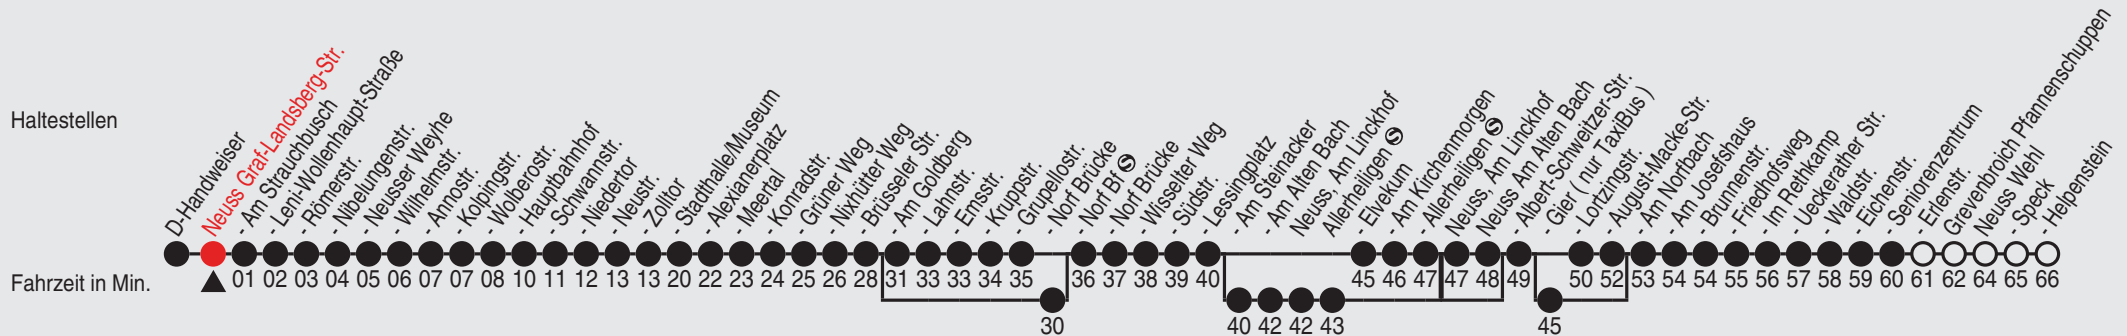

C=hält von Neuss Am Steinacker bis Allerheiligen ☉

F=hält Neuss Norf Brücke

D=Linie fährt über Norf-Derikum

G=hält Neuss Gier

B=hält nicht von Neuss, Am Linckhof bis Neuss Am Alten Bach

E=bis Neuss Seniorenzentrum

Fahrplan

841 Richtung: Rosellerheide, Seniorenzentrum

QR-Code scannen, Abfahrtsmonitor auf Ihrem Handy ansehen

Uhr	montags - freitags		
5	20 ^{CE} _F	50 ^{CE} _F	
6	20 ^{CE} _F	40 ^{CE} _F	
7	00 ^{CE} _F	20 ^{CE} _F	40 ^{CE} _F
8	00 ^{CE} _F	30 ^{CE} _F	
9-14	00 ^{CE} _F	30 ^{CE} _F	
15	00 ^{CE} _F	30 ^{CE} _F	50 ^{CE} _F
16-18	10 ^{CE} _F	30 ^{CE} _F	50 ^{CE} _F
19	10 ^{CE} _F	30 ^{CE} _F	59 ^{CE} _F
20-22	27 ^{CE} _F		
23	52 ^D		