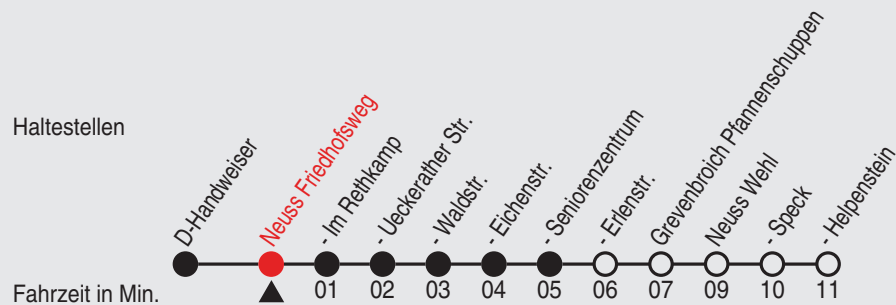

Fahrplan

stadtwerke
neuss

Gültig ab 09.01.2023

Alle Angaben ohne Gewähr

20241/1 Friedhofsweg 60-841-A-j23-1-H

841 Richtung: Rosellerheide, Seniorenzentrum

QR-Code scannen, Abfahrts-
monitor auf Ihrem Handy ansehen

Uhr	montags - freitags
5	
6	17^C 47^C
7	17^C 37^C 57^C
8	17^C 37^C 57^C
9	27^C 57^C
10-15	27^C 57^C
16	27^C 47^C
17-19	07^C 27^C 47^C
20	07^C 27^C 49^C
21-23	11^C
0	47^B

Uhr	samstags
5	
6	41^C
7	41^C
8	41^C
9	41^C
10-15	11^C 41^C
16	11^C 51^C
17-19	51^C
20	51^C
21-23	47^B_C
0	47^B

Uhr	sonn- und feiertags
5	15^A_C
6	15^A_C
7	32^A_C
8	35^C
9	35^C
10-15	35^C
16	35^C
17-19	35^C
20	35^C
21-23	47^B_C
0	47^B

Am 24., 25., 31. Dezember und 1. Januar gilt ein Sonderfahrplan, den Sie in swn-Fahrzeugen und -KundenCenter erhalten.

A=TaxiBus-Bestellung spätestens 30 Min. vor der Abfahrt: (02131) 5310-345 in der Zeit Mo-Sa 5:30 - 22:00 Uhr; So 7:30 - 20:00 Uhr

B=Linie fährt über Norf-Derikum

C=bis Neuss Seniorenzentrum