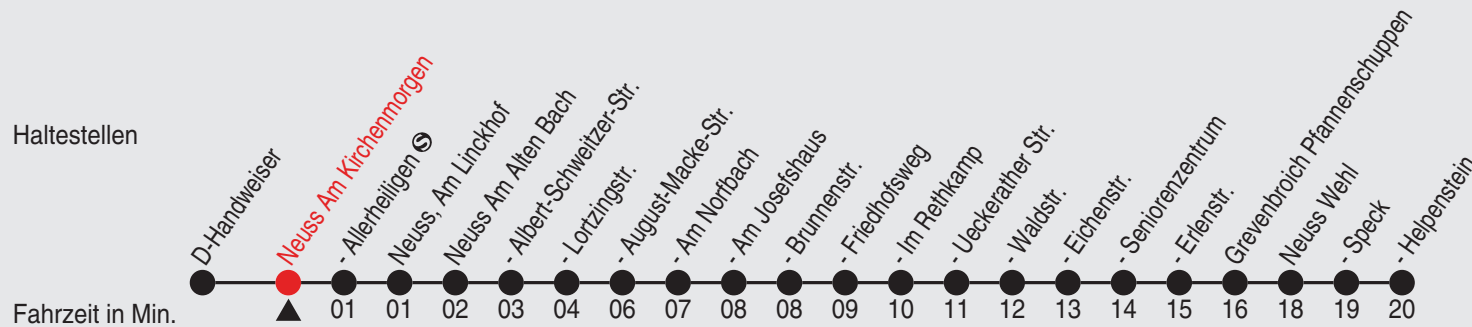

Fahrplan

stadtwerke
neuss

Gültig ab 09.01.2023

Alle Angaben ohne Gewähr

20062/1 Am Kirchenmorgen 60-841-A-j23-1-H

841

Richtung: Rosellerheide, Seniorenzentrum

QR-Code scannen, Abfahrts-
monitor auf Ihrem Handy ansehen

Uhr montags - freitags

0 | 38^A

Uhr samstags

0 | 38^A

Uhr sonn- und feiertags

0 | 38^A

Am 24., 25., 31. Dezember und 1. Januar gilt ein Sonderfahrplan, den Sie in swn-Fahrzeugen und -KundenCenter erhalten.

A=Linie fährt über Norf-Derikum