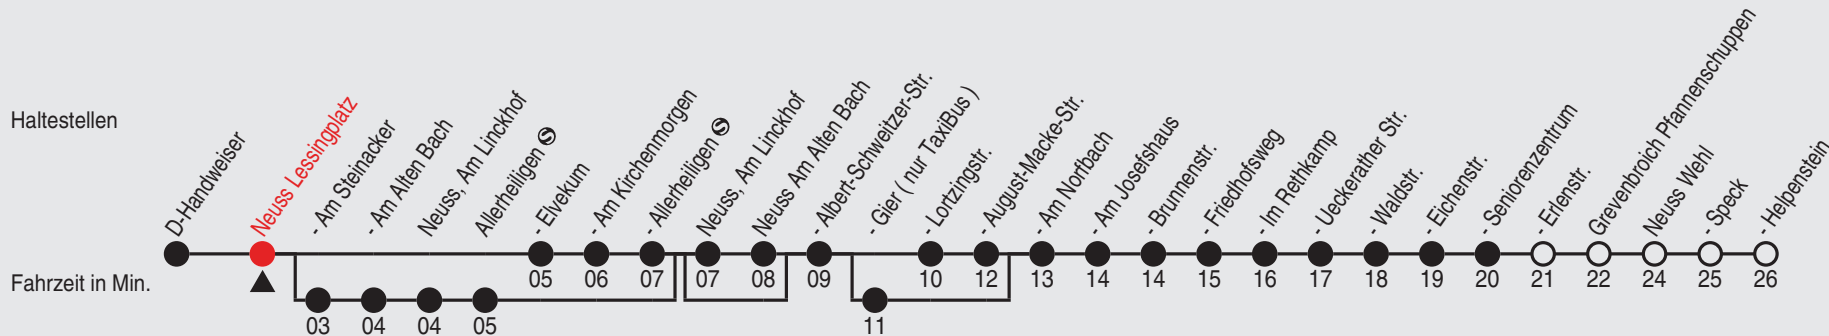

Gültig ab 09.01.2023

Alle Angaben ohne Gewähr

20081/1 Lessingplatz 60-841-A-j23-1-H

841

Richtung: Rosellerheide, Seniorenzentrum

QR-Code scannen, Abfahrts-
monitor auf Ihrem Handy ansehen

Uhr	montags - freitags		
5	59 ^C _E		
6	29 ^C _E	59 ^C _E	
7	19 ^C _E	39 ^C _E	59 ^C _E
8	19 ^C _E	39 ^C _E	
9-15	09 ^C _E	39 ^C _E	
16-19	09 ^C _E	29 ^C _E	49 ^C _E
20	09 ^C _E	33 ^C _E	57 ^C _E
21-22	57 ^C _E		
23			
0	32 ^D		