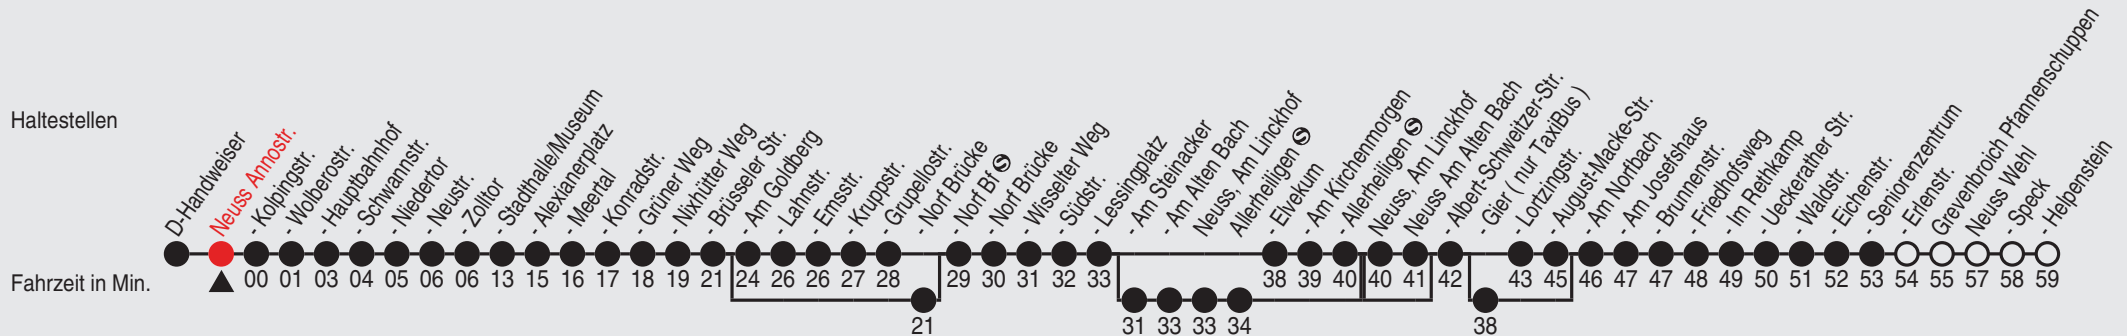

Fahrplan

stadtwerke
neuss

Gültig ab 09.01.2023

Alle Angaben ohne Gewähr

20364/1 Annostr. 60-841-A-j23-1-H

841

Richtung: Rosellerheide, Seniorenzentrum

QR-Code scannen, Abfahrts-
monitor auf Ihrem Handy ansehen

Uhr	montags - freitags		
5	30^{CE}_F		
6	00^{CE}_F	30^{CE}_F	50^{CE}_F
7	10^{CE}_F	30^{CE}_F	50^{CE}_F
8	10^{CE}_F	40^{CE}_F	
9-14	10^{CE}_F	40^{CE}_F	
15	10^{CE}_F	40^{CE}_F	
16-19	00^{CE}_F	20^{CE}_F	40^{CE}_F
20	06^{CE}_F	34^{CE}_F	
21-22	34^{CE}_F		
23	59^D		

Uhr	samstags		
5	55^{CE}_F		
6	55^{CE}_F		
7	55^{CE}_F		
8	55^{CE}_F		
9-14	25^{CE}_F	55^{CE}_F	
15	25^{CE}_F		
16-19	05^{CE}_F		
20	05^{CE}_F	59^{BC}_{DE}	
21-22	59^{BC}_{DE}		
23	59^D		

Uhr	sonn- und feiertags	
5		
6	52^{ACE}_{FG}	
7	52^{CE}_F	
8	52^{CE}_F	
9-14	52^{CE}_F	
15	52^{CE}_F	
16-19	52^{CE}_F	
20	59^{BC}_{DE}	
21-22	59^{BC}_{DE}	
23	59^D	

Am 24., 25., 31. Dezember und 1. Januar gilt ein Sonderfahrplan, den Sie in swn-Fahrzeugen und -KundenCenter erhalten.

A=TaxiBus-Bestellung spätestens 30 Min. vor der Abfahrt: (02131) 5310-345 in der Zeit Mo-Sa 5:30 - 22:00 Uhr; So 7:30 - 20:00 Uhr

C=hält von Neuss Am Steinacker bis Allerheiligen ☉

F=hält Neuss Norf Brücke

D=Linie fährt über Norf-Derikum

G=hält Neuss Gier

B=hält nicht von Neuss, Am Linckhof bis Neuss Am Alten Bach

E=bis Neuss Seniorenzentrum