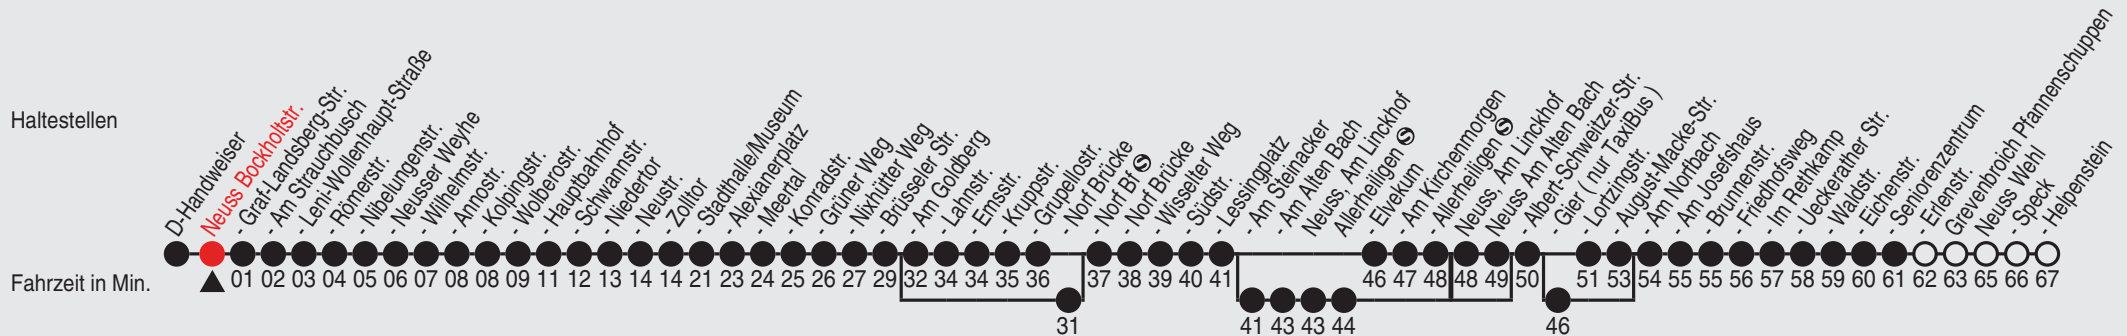

D=Linie fährt über Norf-Derikum

G=hält Neuss Gier

B=hält nicht von Neuss, Am Linckhof bis Neuss Am Alten Bach

E=bis Neuss Seniorenzentrum

Fahrplan

841

Richtung: Rosellerheide, Seniorenzentrum

QR-Code scannen, Abfahrts-
monitor auf Ihrem Handy ansehen