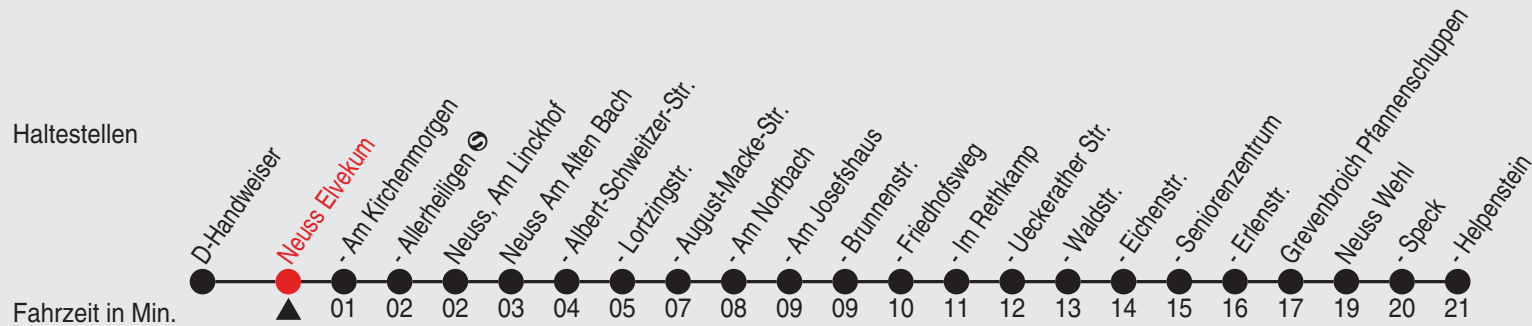

Fahrplan

stadtwerke
neuss

Gültig ab 09.01.2023

Alle Angaben ohne Gewähr

20456/1 K30 Elvekum 60-841-A-j23-1-H

841

Richtung: Rosellerheide, Seniorenzentrum

QR-Code scannen, Abfahrts-
monitor auf Ihrem Handy ansehen

Uhr montags - freitags

0 | 37^A

Uhr samstags

0 | 37^A

Uhr sonn- und feiertags

0 | 37^A

Am 24., 25., 31. Dezember und 1. Januar gilt ein Sonderfahrplan, den Sie in swn-Fahrzeugen und -KundenCenter erhalten.

A=Linie fährt über Norf-Derikum