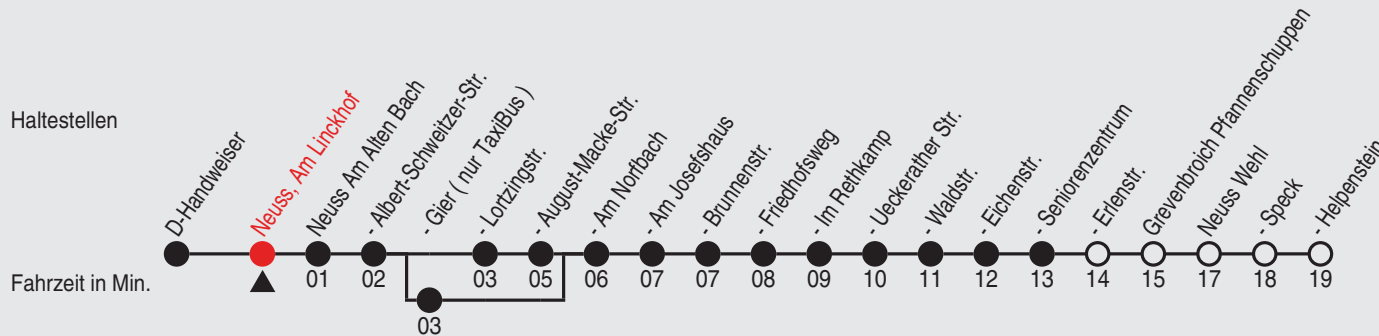

Fahrplan

stadtwerke
neuss

Gültig ab 09.01.2023

Alle Angaben ohne Gewähr

20433/1 Am Linckhof 60-841-A-j23-1-H

841

Richtung: Rosellerheide, Seniorenzentrum

QR-Code scannen, Abfahrts-
monitor auf Ihrem Handy ansehen