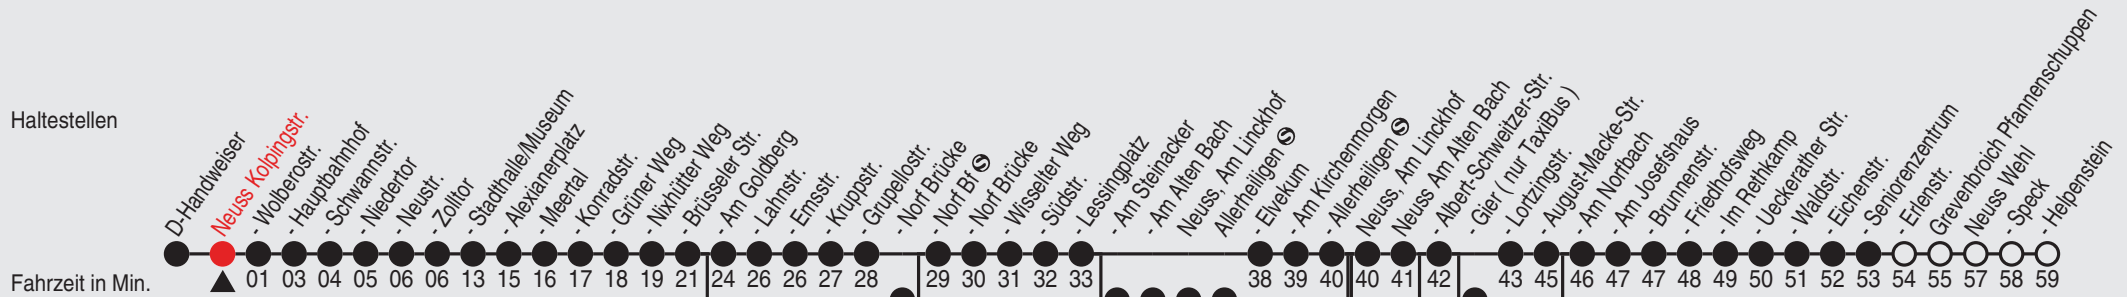

Fahrplan

stadtwerke
neuss

Gültig ab 09.01.2023

Alle Angaben ohne Gewähr

20365/1 Kolpingstr. 60-841-A-j23-1-H

841 Richtung: Rosellerheide, Seniorenzentrum

QR-Code scannen, Abfahrts-
monitor auf Ihrem Handy ansehen

Uhr	montags - freitags		
5	32^{CE}_F		
6	02^{CE}_F	32^{CE}_F	52^{CE}_F
7	12^{CE}_F	32^{CE}_F	52^{CE}_F
8	12^{CE}_F	42^{CE}_F	
9-14	12^{CE}_F	42^{CE}_F	
15	12^{CE}_F	42^{CE}_F	
16-19	02^{CE}_F	22^{CE}_F	42^{CE}_F
20	08^{CE}_F	34^{CE}_F	
21-22	34^{CE}_F		
23	59^D		

Uhr	samstags	
5	57^{CE}_F	
6	57^{CE}_F	
7	57^{CE}_F	
8	57^{CE}_F	
9-14	27^{CE}_F	57^{CE}_F
15	27^{CE}_F	
16-19	07^{CE}_F	
20	07^{CE}_F	
21-22	00^{BC}_{DE}	
23	00^{BC}_{DE}	59^D

Uhr	sonn- und feiertags	
5		
6	54^{ACE}_{FG}	
7	54^{CE}_F	
8	54^{CE}_F	
9-14	54^{CE}_F	
15	54^{CE}_F	
16-19	54^{CE}_F	
20		
21-22	00^{BC}_{DE}	
23	00^{BC}_{DE}	59^D

Am 24., 25., 31. Dezember und 1. Januar gilt ein Sonderfahrplan, den Sie in swn-Fahrzeugen und -KundenCenter erhalten.

A=TaxiBus-Bestellung spätestens 30 Min. vor der Abfahrt: (02131) 5310-345 in der Zeit Mo-Sa 5:30 - 22:00 Uhr; So 7:30 - 20:00 Uhr

C=hält von Neuss Am Steinacker bis Allerheiligen ☉

F=hält Neuss Norf Brücke

D=Linie fährt über Norf-Derikum

G=hält Neuss Gier

B=hält nicht von Neuss, Am Linckhof bis Neuss Am Alten Bach

E=bis Neuss Seniorenzentrum