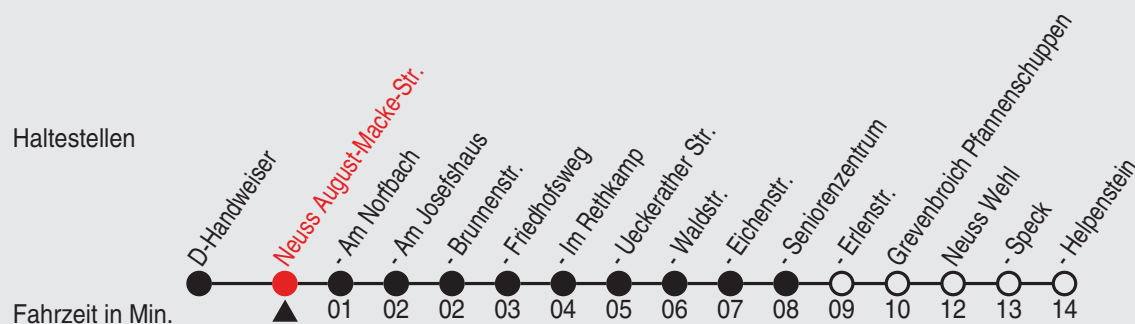

Fahrplan

stadtwerke
neuss

Gültig ab 09.01.2023

Alle Angaben ohne Gewähr

20720/1 August-Macke-Str. 60-841-A-j23-1-H

841

Richtung: Rosellerheide, Seniorenzentrum

QR-Code scannen, Abfahrts-
monitor auf Ihrem Handy ansehen

Uhr	montags - freitags
6	13^B 43^B
7	13^B 33^B 53^B
8	13^B 33^B 53^B
9	23^B 53^B
10-15	23^B 53^B
16	23^B 43^B
17-19	03^B 23^B 43^B
20	03^B 23^B 46^B
21-23	08^B
0	44^A

Uhr	samstags
6	37^B
7	37^B
8	37^B
9	37^B
10-15	07^B 37^B
16	07^B 47^B
17-19	47^B
20	47^B
21-23	44^A_B
0	44^A

Uhr	sonn- und feiertags
6	
7	
8	32^B
9	32^B
10-15	32^B
16	32^B
17-19	32^B
20	32^B
21-23	44^A_B
0	44^A

Am 24., 25., 31. Dezember und 1. Januar gilt ein Sonderfahrplan, den Sie in swn-Fahrzeugen und -KundenCenter erhalten.

A=Linie fährt über Norf-Derikum

B=bis Neuss Seniorenzentrum