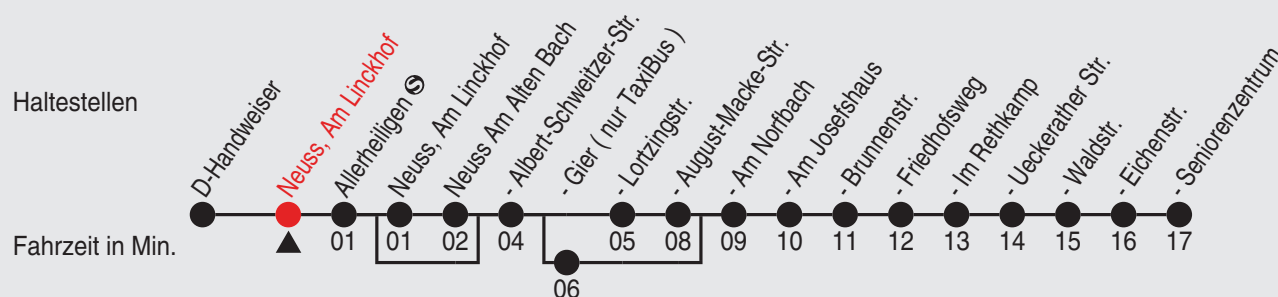

Fahrplan

stadtwerke
neuss

Gültig ab 09.01.2023

Alle Angaben ohne Gewähr

20433/2 Am Linckhof 60-841-A-j23-1-H

841

Richtung: Rosellerheide, Seniorenzentrum

QR-Code scannen, Abfahrts-
monitor auf Ihrem Handy ansehen

Uhr	montags - freitags	
6	04	34
7	04	24 44
8	04	24 44
9-15	14	44
16-19	14	34 54
20	14	38
21-23	01	

Uhr	samstags	
6	28	
7	28	
8	28	
9-15	28	58
16-19	38	
20	38	
21-23	38^B	

Uhr	sonn- und feiertags	
6		
7	24^A	
8	24	
9-15	24	
16-19	24	
20	24	
21-23	38^B	

Am 24., 25., 31. Dezember und 1. Januar gilt ein Sonderfahrplan, den Sie in swn-Fahrzeugen und -KundenCenter erhalten.

A=TaxiBus-Bestellung spätestens 30 Min. vor der Abfahrt: (02131) 5310-345 in der Zeit Mo-Sa 5:30 - 22:00 Uhr; So 7:30 - 20:00 Uhr

B=hält nicht von Neuss, Am Linckhof bis Neuss Am Alten Bach

C=Linie fährt über Norf-Derikum

D=hält Neuss Gier