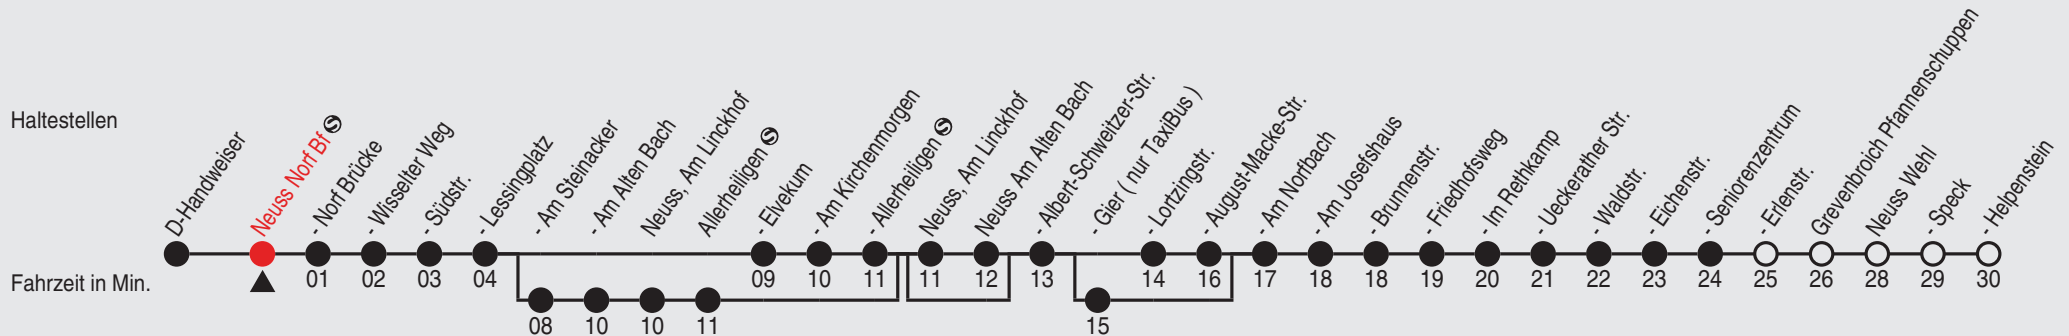

Fahrplan

stadtwerke
neuss

Gültig ab 09.01.2023

Alle Angaben ohne Gewähr

20207/1 Norf Bf 60-841-A-j23-1-H

841

Richtung: Rosellerheide, Seniorenzentrum

QR-Code scannen, Abfahrtsmonitor auf Ihrem Handy ansehen

Uhr	montags - freitags
5	53^C_E
6	23^C_E 53^C_E
7	13^C_E 33^C_E 53^C_E
8	13^C_E 33^C_E
9-15	03^C_E 33^C_E
16-19	03^C_E 23^C_E 43^C_E
20	03^C_E 29^C_E 53^C_E
21-22	53^C_E
23	
0	28^D

Uhr	samstags
5	
6	18^C_E
7	18^C_E
8	18^C_E
9-15	18^C_E 48^C_E
16-19	28^C_E
20	28^C_E
21-22	28^{BC}_{DE}
23	28^{BC}_{DE}
0	28^D

Uhr	sonn- und feiertags
5	
6	
7	15^{AC}_{EF}
8	15^C_E
9-15	15^C_E
16-19	15^C_E
20	15^C_E
21-22	28^{BC}_{DE}
23	28^{BC}_{DE}
0	28^D

Am 24., 25., 31. Dezember und 1. Januar gilt ein Sonderfahrplan, den Sie in swn-Fahrzeugen und -KundenCenter erhalten.

A=TaxiBus-Bestellung spätestens 30 Min. vor der Abfahrt: (02131) 5310-345 in der Zeit Mo-Sa 5:30 - 22:00 Uhr; So 7:30 - 20:00 Uhr

C=hält von Neuss Am Steinacker bis Allerheiligen

D=Linie fährt über Norf-Derikum

F=hält Neuss Gier

B=hält nicht von Neuss, Am Linckhof bis Neuss Am Alten Bach

E=bis Neuss Seniorenzentrum