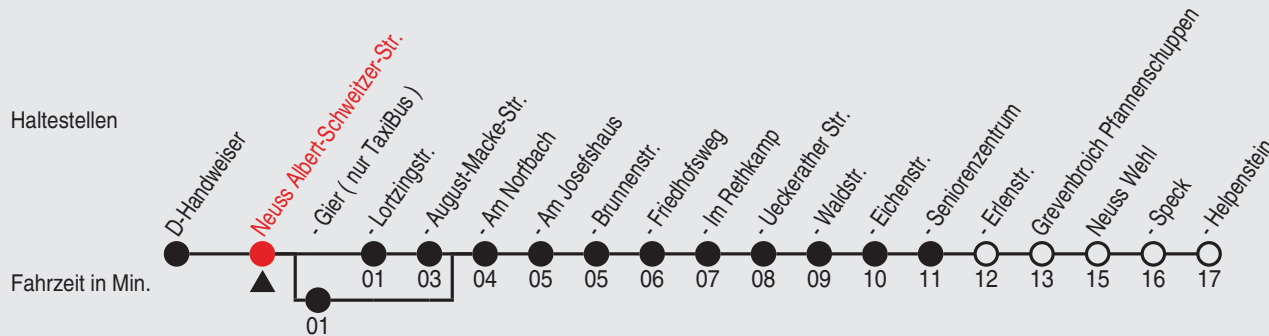

Fahrplan

stadtwerke
neuss

Gültig ab 09.01.2023

Alle Angaben ohne Gewähr

20234/1 Albert-Schweitzer-Str. 60-841-A-j23-1-H

841

Richtung: Rosellerheide, Seniorenzentrum

QR-Code scannen, Abfahrts-
monitor auf Ihrem Handy ansehen

Uhr	montags - freitags		
5			
6	09^C	39^C	
7	09^C	29^C	49^C
8	09^C	29^C	49^C
9	19^C	49^C	
10-15	19^C	49^C	
16	19^C	39^C	59^C
17-19	19^C	39^C	59^C
20	19^C	43^C	
21-23	05^C		
0	41^B		

Uhr	samstags	
5		
6	33^C	
7	33^C	
8	33^C	
9	33^C	
10-15	03^C	33^C
16	03^C	43^C
17-19	43^C	
20	43^C	
21-23	41^B	41^C
0	41^B	

Uhr	sonn- und feiertags
5	11^A_D^C
6	11^A_D^C
7	29^A_D^C
8	29^C
9	29^C
10-15	29^C
16	29^C
17-19	29^C
20	29^C
21-23	41^B_C
0	41^B

Am 24., 25., 31. Dezember und 1. Januar gilt ein Sonderfahrplan, den Sie in swn-Fahrzeugen und -KundenCenter erhalten.

A=TaxiBus-Bestellung spätestens 30 Min. vor der Abfahrt: (02131) 5310-345 in der Zeit Mo-Sa 5:30 - 22:00 Uhr; So 7:30 - 20:00 Uhr

B=Linie fährt über Norf-Derikum

C=bis Neuss Seniorenzentrum

D=hält Neuss Gier