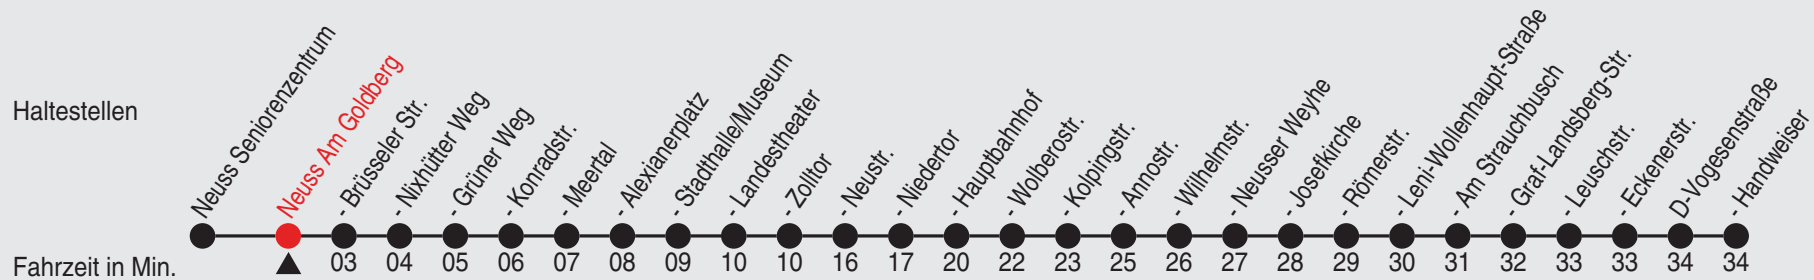

Fahrplan

stadtwerke
neuss

Gültig ab 09.01.2023

Alle Angaben ohne Gewähr

20217/2 Am Goldberg 60-841-A-j23-1-R

841

Richtung: D-Handweiser

QR-Code scannen, Abfahrts-
monitor auf Ihrem Handy ansehen

Uhr montags - freitags	

Uhr samstags	
20	55^A
21	55^A
22	55^A
23	55^A

Uhr sonn- und feiertags	
20	55^A
21	55^A
22	55^A
23	55^A

Am 24., 25., 31. Dezember und 1. Januar gilt ein Sonderfahrplan, den Sie in swn-Fahrzeugen und -KundenCenter erhalten.

A=Linie fährt über Norf-Derikum