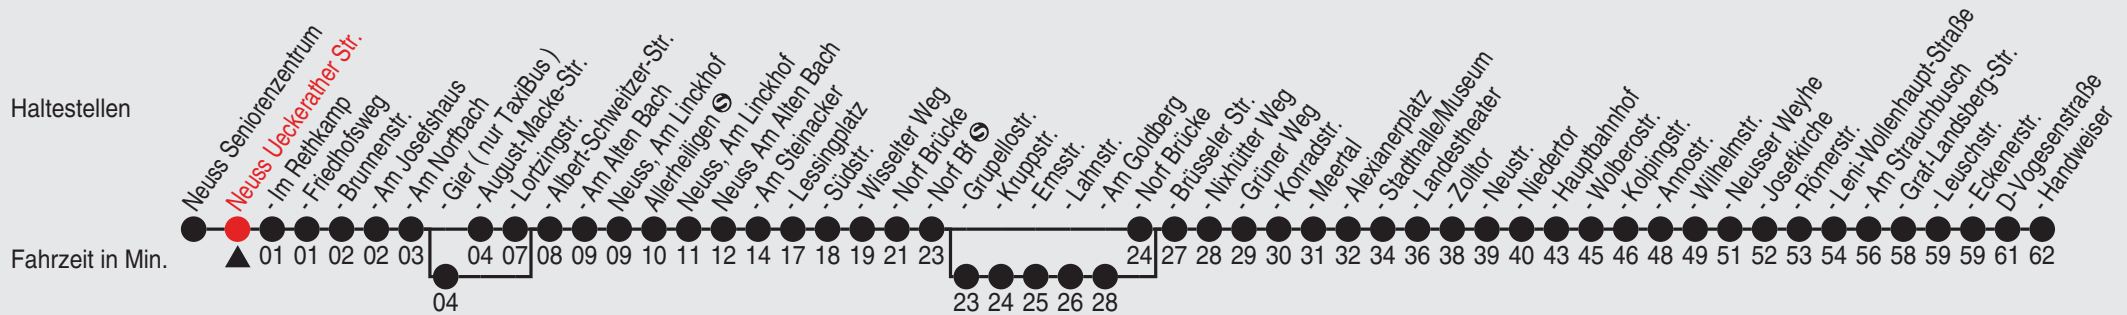

Fahrplan

stadtwerke
neuss

Gültig ab 09.01.2023

Alle Angaben ohne Gewähr

20242/2 Ueckerather Str. 60-841-A-j23-1-R

841 Richtung: D-Handweiser

QR-Code scannen, Abfahrtsmonitor auf Ihrem Handy ansehen

Uhr	montags - freitags	
4	22	52
5-6	12	32 52
7	12	32 52
8	12	32 52
9-14	22	52
15-16	12	32 52
17-18	22	52
19	22	
20-22	22	
23	33	

Uhr	samstags	
4		
5-6	20	
7	20	
8	20	50
9-14	20	50
15-16	20	
17-18	20	
19	20	
20-22	27^B	27^C
23	27^B	27^C

Uhr	sonn- und feiertags	
4		
5-6	18^A	D
7	15	
8	15	
9-14	15	
15-16	15	
17-18	15	
19	15	
20-22	27^B	27^C
23	27^B	27^C

Am 24., 25., 31. Dezember und 1. Januar gilt ein Sonderfahrplan, den Sie in swn-Fahrzeugen und -KundenCenter erhalten.

A=TaxiBus-Bestellung spätestens 30 Min. vor der Abfahrt: (02131) 5310-345 in der Zeit Mo-Sa 5:30 - 22:00 Uhr; So 7:30 - 20:00 Uhr

B=hält von Neuss Gruppellostr. bis Neuss Am Goldberg

C=Linie fährt über Norf-Derikum

D=hält Neuss Gier