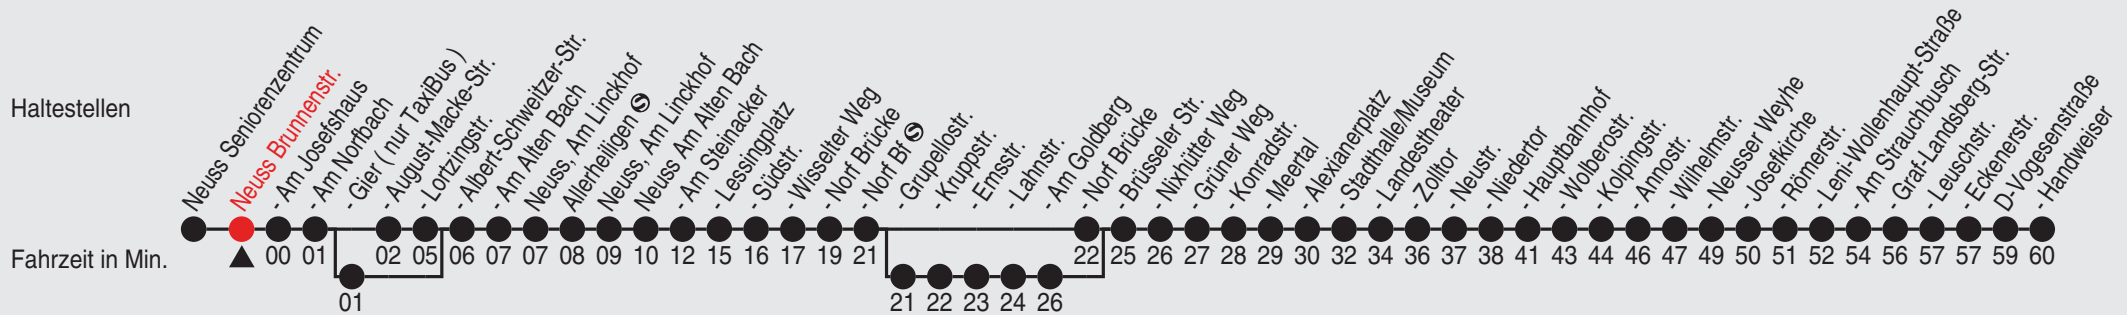

B=hält von Neuss Gruppellostr. bis Neuss Am Goldberg

C=Linie fährt über Norf-Derikum

D=hält Neuss Gier

Fahrplan

stadtwerke
neuss

Gültig ab 09.01.2023

Alle Angaben ohne Gewähr

20240/2 Brunnenstr. 60-841-A-j23-1-R

841

Richtung: D-Handweiser

QR-Code scannen, Abfahrtsmonitor auf Ihrem Handy ansehen

Uhr	montags - freitags	
4	24	54
5-6	14	34 54
7	14	34 54
8	14	34 54
9-14	24	54
15-16	14	34 54
17-18	24	54
19	24	
20-22	24	
23	34	