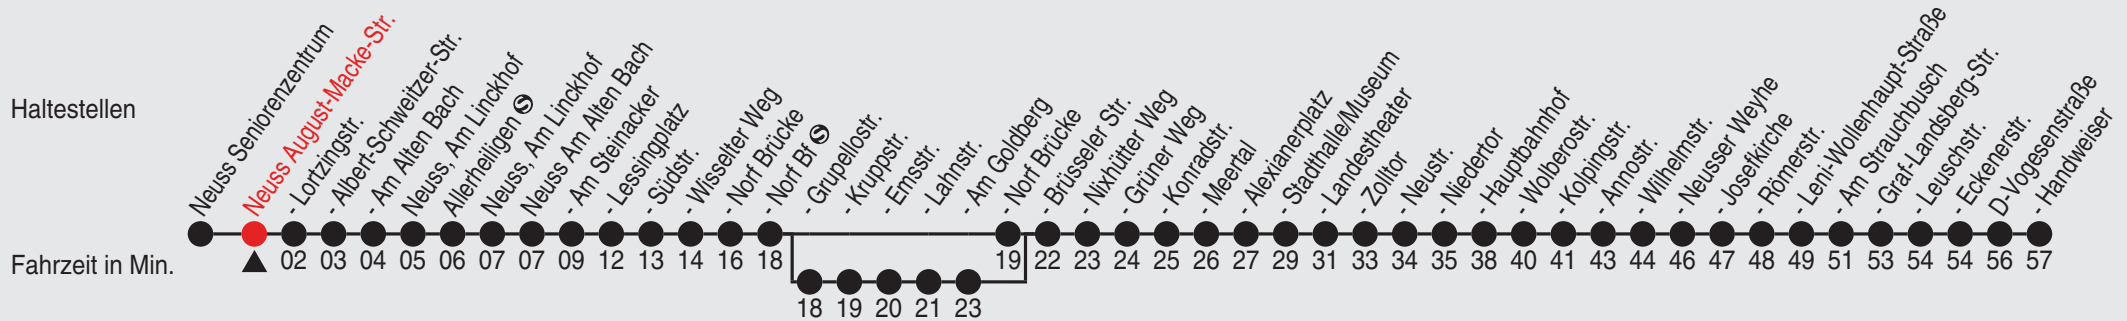

Fahrplan

stadtwerke
neuss

Gültig ab 09.01.2023

Alle Angaben ohne Gewähr

20720/2 August-Macke-Str. 60-841-A-j23-1-R

841

Richtung: D-Handweiser

QR-Code scannen, Abfahrts-
monitor auf Ihrem Handy ansehen

Uhr	montags - freitags	
4	27	57
5-6	17	37 57
7	17	37 57
8	17	37 57
9-14	27	57
15-16	17	37 57
17-18	27	57
19	27	
20-22	27	
23	37	

Uhr	samstags	
4		
5-6	25	
7	25	
8	25	55
9-14	25	55
15-16	25	
17-18	25	
19	25	
20-22	32^A	^B
23	32^A	^B

Uhr	sonn- und feiertags	
4		
5-6		
7	20	
8	20	
9-14	20	
15-16	20	
17-18	20	
19	20	
20-22	32^A	^B
23	32^A	^B

Am 24., 25., 31. Dezember und 1. Januar gilt ein Sonderfahrplan, den Sie in swn-Fahrzeugen und -KundenCenter erhalten.

A=hält von Neuss Gruppellostr. bis Neuss Am Goldberg

B=Linie fährt über Norf-Derikum