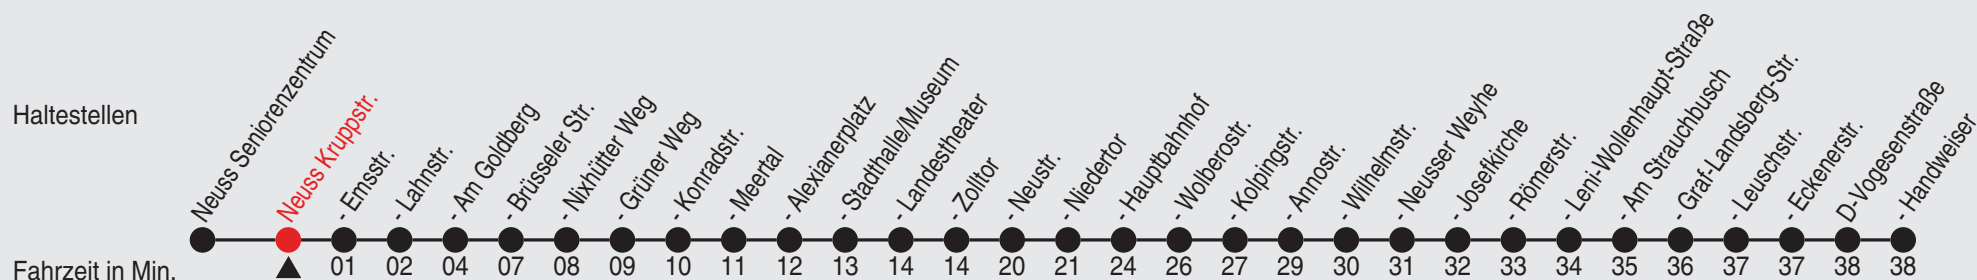

A=Linie fährt über Norf-Derikum

Fahrplan

stadtwerke
neuss

Gültig ab 09.01.2023

Alle Angaben ohne Gewähr

20214/2 Kruppstr. 60-841-A-j23-1-R

841 Richtung: D-Handweiser

QR-Code scannen, Abfahrts-
monitor auf Ihrem Handy ansehen