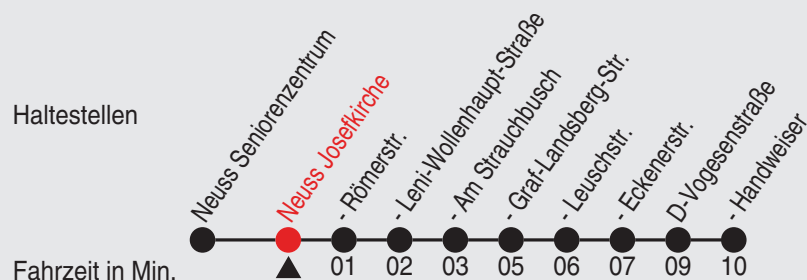

B=Linie fährt über Norf-Derikum

Fahrplan

stadtwerke
neuss

Gültig ab 09.01.2023

Alle Angaben ohne Gewähr

20095/ Josefikirche 60-841-A-j23-1-R

841 Richtung: D-Handweiser

QR-Code scannen, Abfahrts-
monitor auf Ihrem Handy ansehen