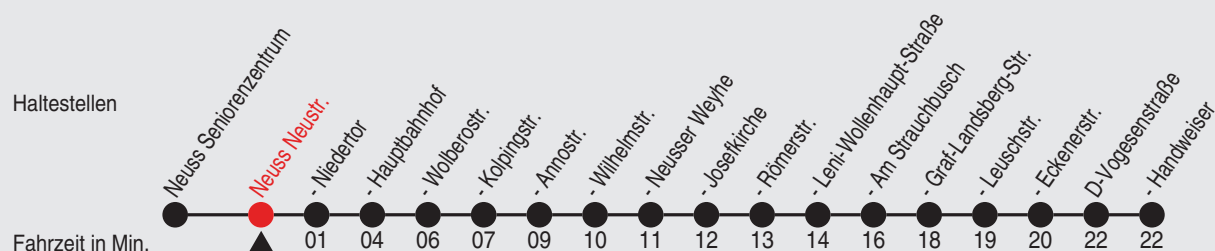

Alle Angaben ohne Gewähr

20179/2 Neustr. 60-841-A-j23-1-R

841 Richtung: D-Handweiser

QR-Code scannen, Abfahrts-
monitor auf Ihrem Handy ansehen

Uhr	montags - freitags		
5	02	32	52
6	12	32	52
7-8	12	32	52
9	12	32	
10-14	02	32	
15	02	32	52
16	12	32	52
17	12	32	
18-19	02	32	
20	02	59	
21-22	59		
23			
0	11		