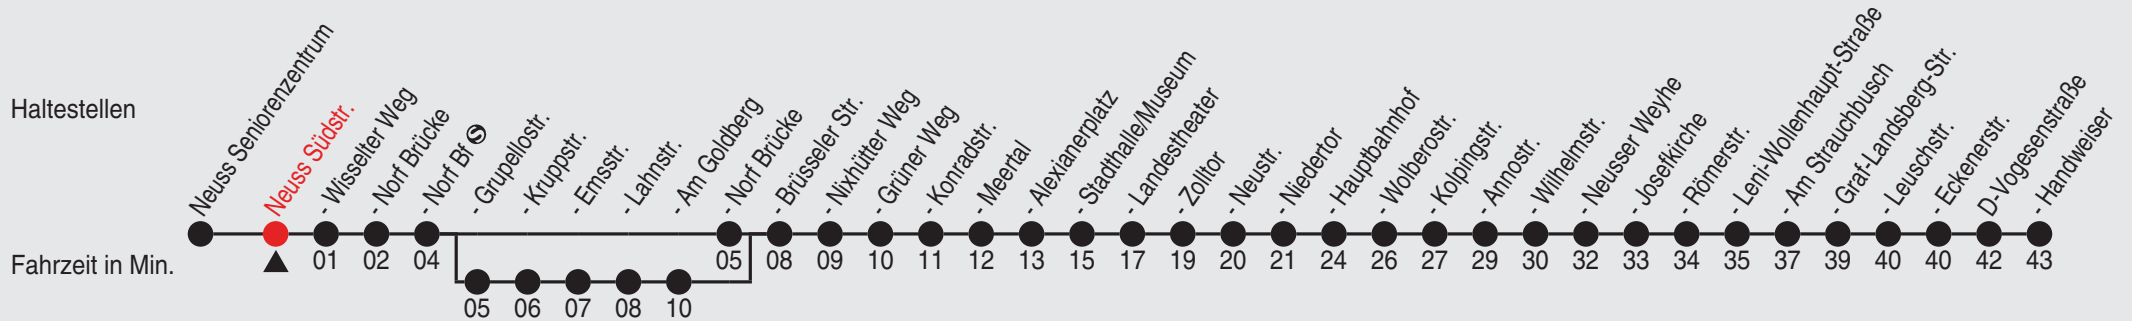

Fahrplan

stadtwerke
neuss

Gültig ab 09.01.2023

Alle Angaben ohne Gewähr

20230/2 Südstr. 60-841-A-j23-1-R

841

Richtung: D-Handweiser

QR-Code scannen, Abfahrtsmonitor auf Ihrem Handy ansehen

Uhr	montags - freitags
4	41
5-6	11 31 51
7-8	11 31 51
9-14	11 41
15	11 31 51
16	11 31 51
17-19	11 41
20-22	41
23	50

Uhr	samstags
4	
5-6	39
7-8	39
9-14	09 39
15	09 39
16	39
17-19	39
20-22	45^B_C
23	45^B_C

Uhr	sonn- und feiertags
4	
5-6	34^A
7-8	34
9-14	34
15	34
16	34
17-19	34
20-22	45^B_C
23	45^B_C

Am 24., 25., 31. Dezember und 1. Januar gilt ein Sonderfahrplan, den Sie in swn-Fahrzeugen und -KundenCenter erhalten.

A=TaxiBus-Bestellung spätestens 30 Min. vor der Abfahrt: (02131) 5310-345 in der Zeit Mo-Sa 5:30 - 22:00 Uhr; So 7:30 - 20:00 Uhr

B=hält von Neuss Grupellostr. bis Neuss Am Goldberg

C=Linie fährt über Norf-Derikum