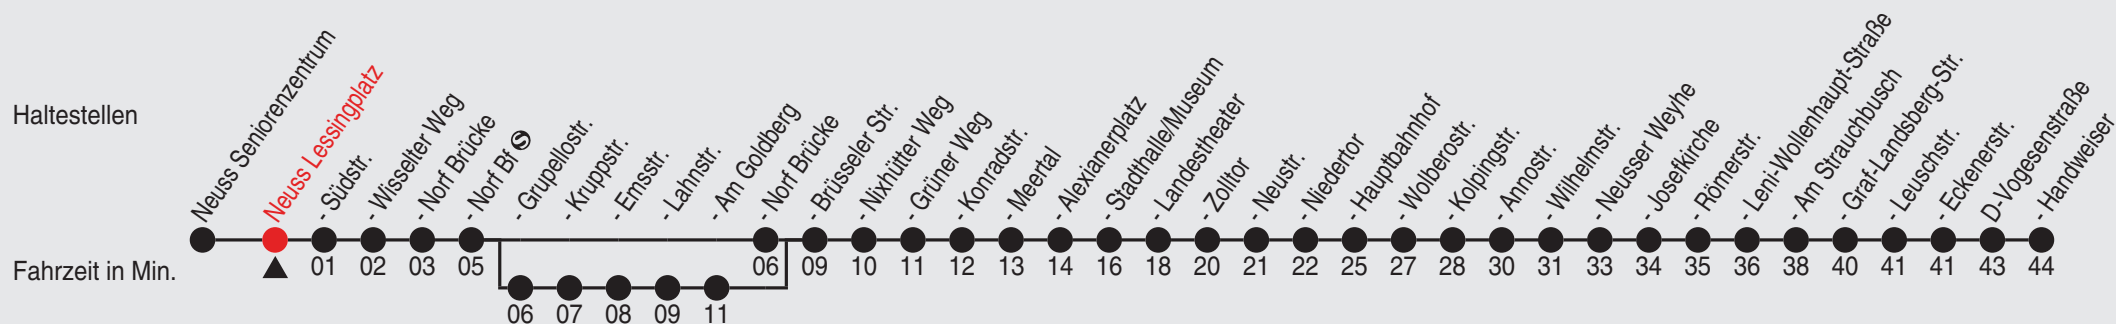

Fahrplan

stadtwerke
neuss

Gültig ab 09.01.2023

Alle Angaben ohne Gewähr

20081/2 Lessingplatz 60-841-A-j23-1-R

841 Richtung: D-Handweiser

QR-Code scannen, Abfahrts-
monitor auf Ihrem Handy ansehen

Uhr	montags - freitags	
4	40	
5-6	10	30 50
7-8	10	30 50
9-14	10	40
15	10	30 50
16	10	30 50
17-19	10	40
20-22	40	
23	49	