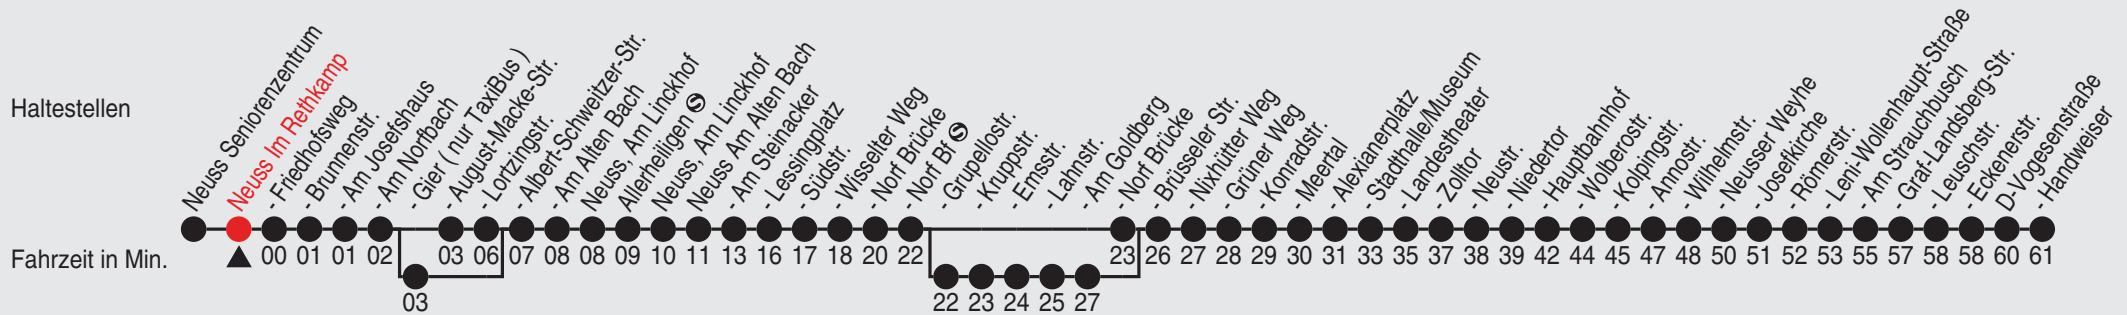

Fahrplan

stadtwerke
neuss

Gültig ab 09.01.2023

Alle Angaben ohne Gewähr

20489/2 Im Rethkamp 60-841-A-j23-1-R

841

Richtung: D-Handweiser

QR-Code scannen, Abfahrts-
monitor auf Ihrem Handy ansehen

Uhr	montags - freitags	
4	23	53
5-6	13	33 53
7	13	33 53
8	13	33 53
9-14	23	53
15-16	13	33 53
17-18	23	53
19	23	
20-22	23	
23	34	

Uhr	samstags	
4		
5-6	21	
7	21	
8	21	51
9-14	21	51
15-16	21	
17-18	21	
19	21	
20-22	28^B	^C
23	28^B	^C

Uhr	sonn- und feiertags	
4		
5-6	19^A	^D
7	16	
8	16	
9-14	16	
15-16	16	
17-18	16	
19	16	
20-22	28^B	^C
23	28^B	^C

Am 24., 25., 31. Dezember und 1. Januar gilt ein Sonderfahrplan, den Sie in swn-Fahrzeugen und -KundenCenter erhalten.

A=TaxiBus-Bestellung spätestens 30 Min. vor der Abfahrt: (02131) 5310-345 in der Zeit Mo-Sa 5:30 - 22:00 Uhr; So 7:30 - 20:00 Uhr

B=hält von Neuss Gruppellostr. bis Neuss Am Goldberg

C=Linie fährt über Norf-Derikum

D=hält Neuss Gier