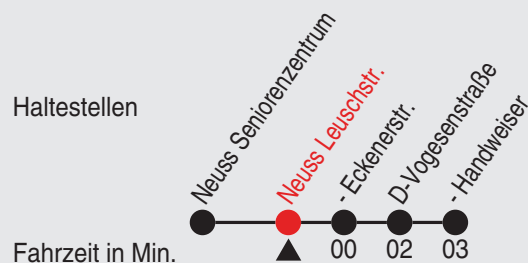

B=Linie fährt über Norf-Derikum

Fahrplan

stadtwerke
neuss

Gültig ab 09.01.2023

Alle Angaben ohne Gewähr

20530/ Leuschstr. 60-841-A-j23-1-R

841 Richtung: D-Handweiser

QR-Code scannen, Abfahrts-
monitor auf Ihrem Handy ansehen