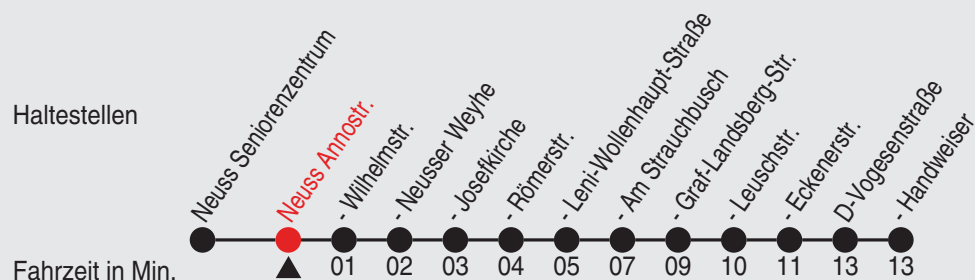

Alle Angaben ohne Gewähr

20364/2 Annostr. 60-841-A-j23-1-R

841 Richtung: D-Handweiser

QR-Code scannen, Abfahrts-
monitor auf Ihrem Handy ansehen

Uhr	montags - freitags	
5	11	41
6-7	01	21 41
8	01	21 41
9	01	21 41
10-15	11	41
16-17	01	21 41
18-19	11	41
20	11	
21-23	08	
0	21	