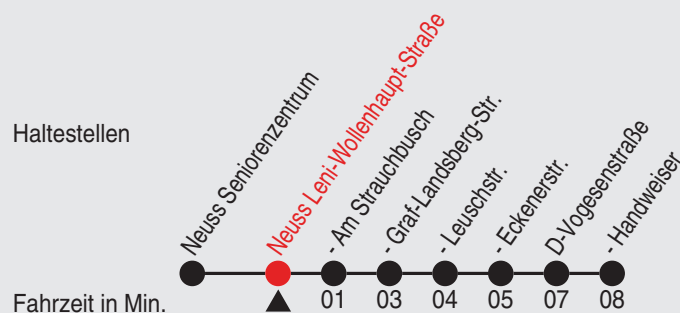

Fahrplan

stadtwerke
neuss

Gültig ab 09.01.2023

Alle Angaben ohne Gewähr

20097/2 Leni-Wollenhaupt-Straße 60-841-A-j23-1-R

841 Richtung: D-Handweiser

QR-Code scannen, Abfahrts-
monitor auf Ihrem Handy ansehen

Uhr	montags - freitags	
5	17	47
6-7	07	27 47
8	07	27 47
9	07	27 47
10-15	17	47
16-17	07	27 47
18-19	17	47
20	17	
21-23	13	
0	26	

Uhr	samstags	
5		
6-7	14	
8	14	
9	14	44
10-15	14	44
16-17	14	
18-19	14	
20	14	
21-23	25^B	
0	25^B	

Uhr	sonn- und feiertags	
5		
6-7	05^A	
8	05	
9	05	
10-15	05	
16-17	05	
18-19	05	
20	05	
21-23	25^B	
0	25^B	

Am 24., 25., 31. Dezember und 1. Januar gilt ein Sonderfahrplan, den Sie in swn-Fahrzeugen und -KundenCenter erhalten.

A=TaxiBus-Bestellung spätestens 30 Min. vor der Abfahrt: (02131) 5310-345 in der Zeit Mo-Sa 5:30 - 22:00 Uhr; So 7:30 - 20:00 Uhr

B=Linie fährt über Norf-Derikum