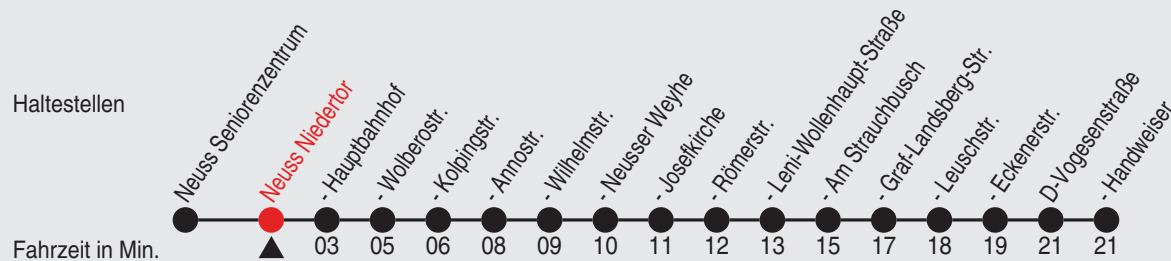

B=Linie fährt über Norf-Derikum

Fahrplan

stadtwerke
neuss

Gültig ab 09.01.2023

Alle Angaben ohne Gewähr

20177/2 Niedertor 60-841-A-j23-1-R

841 Richtung: D-Handweiser

QR-Code scannen, Abfahrts-
monitor auf Ihrem Handy ansehen