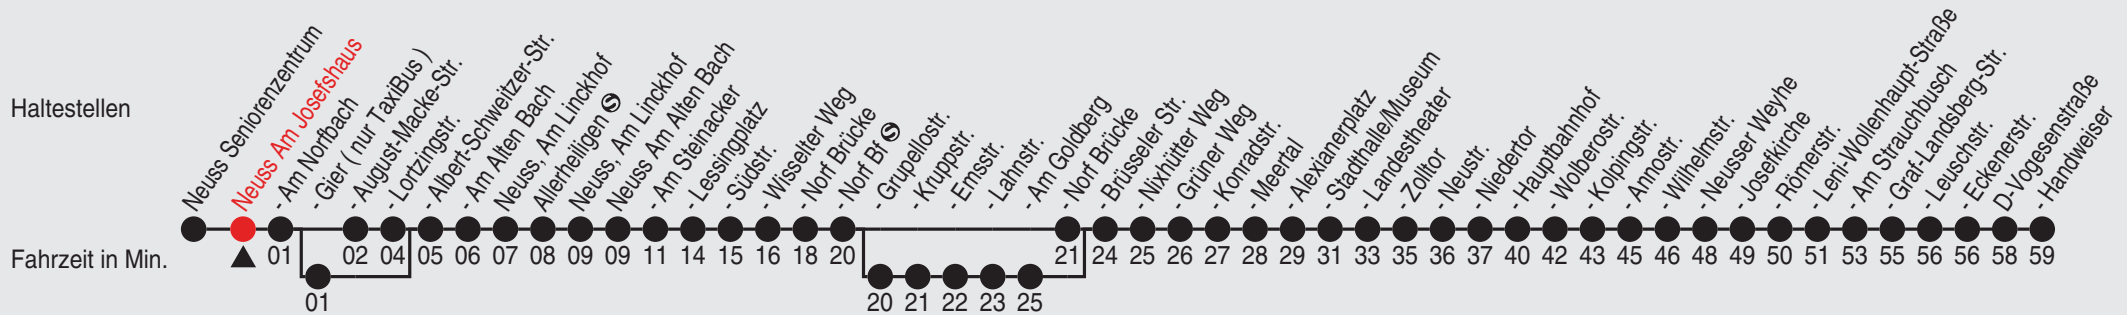

Fahrplan

stadtwerke
neuss

Gültig ab 09.01.2023

Alle Angaben ohne Gewähr

20239/2 Am Josefschaus 60-841-A-j23-1-R

841

Richtung: D-Handweiser

QR-Code scannen, Abfahrts-
monitor auf Ihrem Handy ansehen

Uhr	montags - freitags	
4	25	55
5-6	15	35 55
7	15	35 55
8	15	35 55
9-14	25	55
15-16	15	35 55
17-18	25	55
19	25	
20-22	25	
23	35	

Uhr	samstags	
4		
5-6	23	
7	23	
8	23	53
9-14	23	53
15-16	23	
17-18	23	
19	23	
20-22	30^B 30^C	
23	30^B 30^C	

Uhr	sonn- und feiertags	
4		
5-6	21^A 21^D	
7	18	
8	18	
9-14	18	
15-16	18	
17-18	18	
19	18	
20-22	30^B 30^C	
23	30^B 30^C	

Am 24., 25., 31. Dezember und 1. Januar gilt ein Sonderfahrplan, den Sie in swn-Fahrzeugen und -KundenCenter erhalten.

A=TaxiBus-Bestellung spätestens 30 Min. vor der Abfahrt: (02131) 5310-345 in der Zeit Mo-Sa 5:30 - 22:00 Uhr; So 7:30 - 20:00 Uhr

B=hält von Neuss Gruppellostr. bis Neuss Am Goldberg

C=Linie fährt über Norf-Derikum

D=hält Neuss Gier