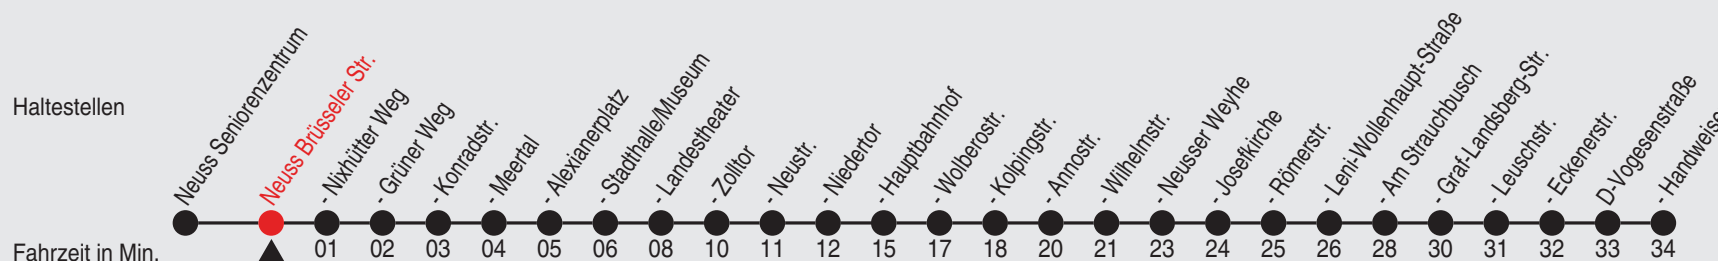

Fahrplan

stadtwerke
neuss

Gültig ab 09.01.2023

Alle Angaben ohne Gewähr

20483/2 Brüsseler Str. 60-841-A-j23-1-R

841 Richtung: D-Handweiser

QR-Code scannen, Abfahrts-
monitor auf Ihrem Handy ansehen

Uhr	montags - freitags	
4	50	
5	20	40
6	00	20 40
7-8	00	20 40
9	00	20 50
10-14	20	50
15	20	40
16	00	20 40
17	00	20 50
18-19	20	50
20-22	49	
23	57	