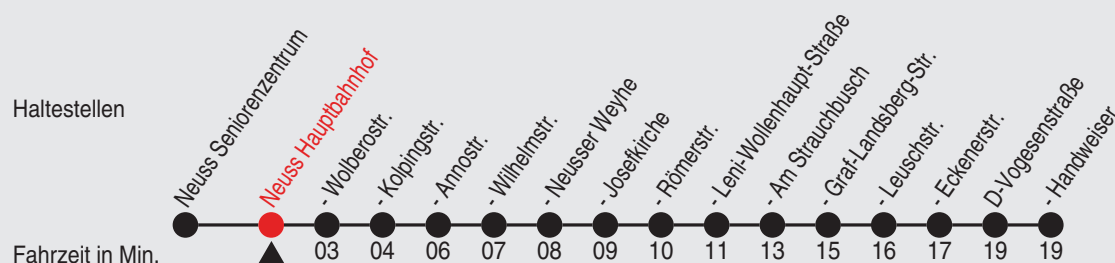

Alle Angaben ohne Gewähr

20055/2 Hauptbahnhof 60-841-A-j23-1-R

841 Richtung: D-Handweiser

QR-Code scannen, Abfahrts-
monitor auf Ihrem Handy ansehen

Uhr	montags - freitags		
5	05	35	55
6	15	35	55
7-8	15	35	55
9	15	35	
10-14	05	35	
15	05	35	55
16	15	35	55
17	15	35	
18-19	05	35	
20	05		
21-23	02		
0	15		