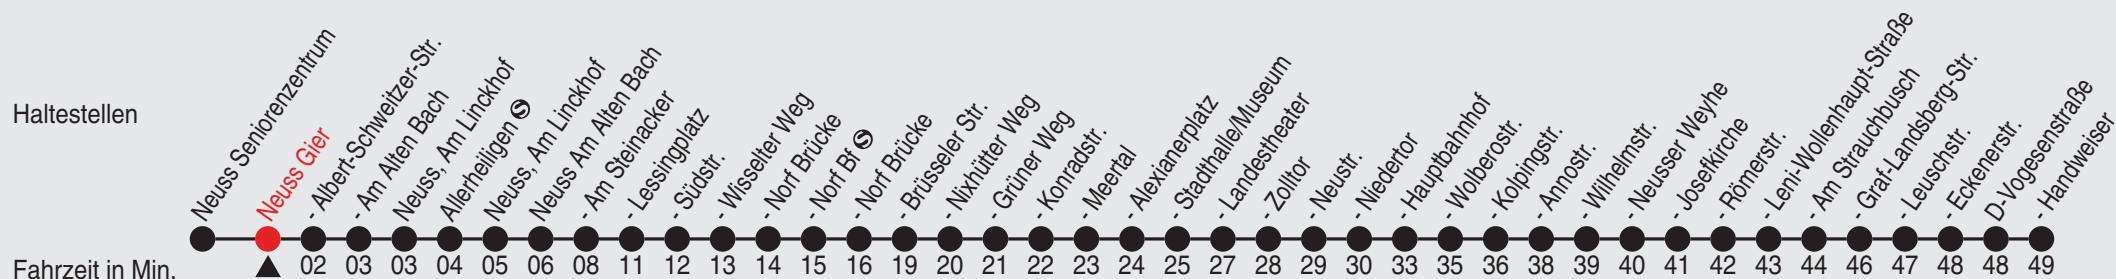

Fahrplan

stadtwerke
neuss

Gültig ab 09.01.2023

Alle Angaben ohne Gewähr

20235/2 Gier (nur TaxiBus) 60-841-A-j23-1-R

841 Richtung: D-Handweiser

QR-Code scannen, Abfahrts-
monitor auf Ihrem Handy ansehen

Uhr montags - freitags

Uhr samstags

Uhr sonn- und feiertags

5	22^A
6	22^A

Am 24., 25., 31. Dezember und 1. Januar gilt ein Sonderfahrplan, den Sie in swn-Fahrzeugen und -KundenCenter erhalten.

A=TaxiBus-Bestellung spätestens 30 Min. vor der Abfahrt: (02131) 5310-345 in der Zeit Mo-Sa 5:30 - 22:00 Uhr; So 7:30 - 20:00 Uhr