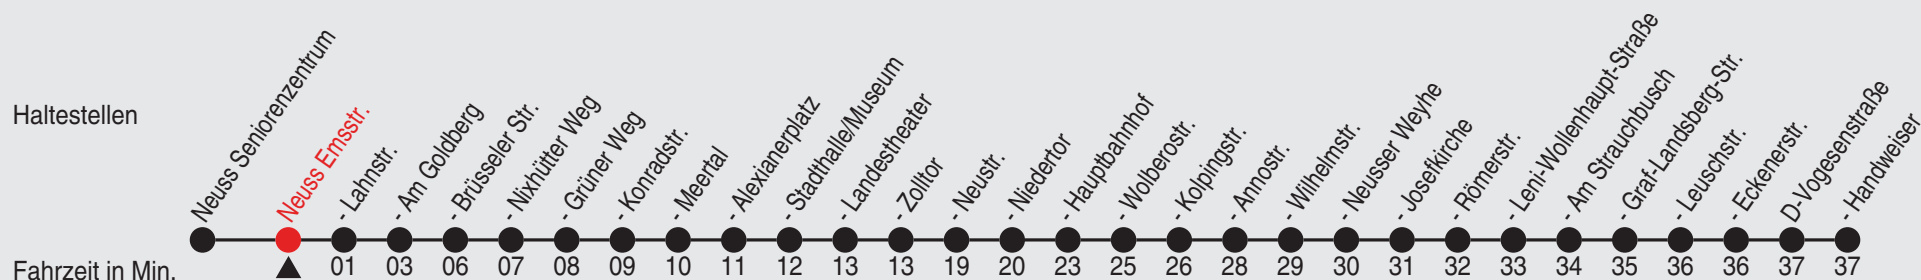

A=Linie fährt über Norf-Derikum

Fahrplan

stadtwerke
neuss

Gültig ab 09.01.2023

Alle Angaben ohne Gewähr

20215/2 Emsstr. 60-841-A-j23-1-R

841 Richtung: D-Handweiser

QR-Code scannen, Abfahrts-
monitor auf Ihrem Handy ansehen