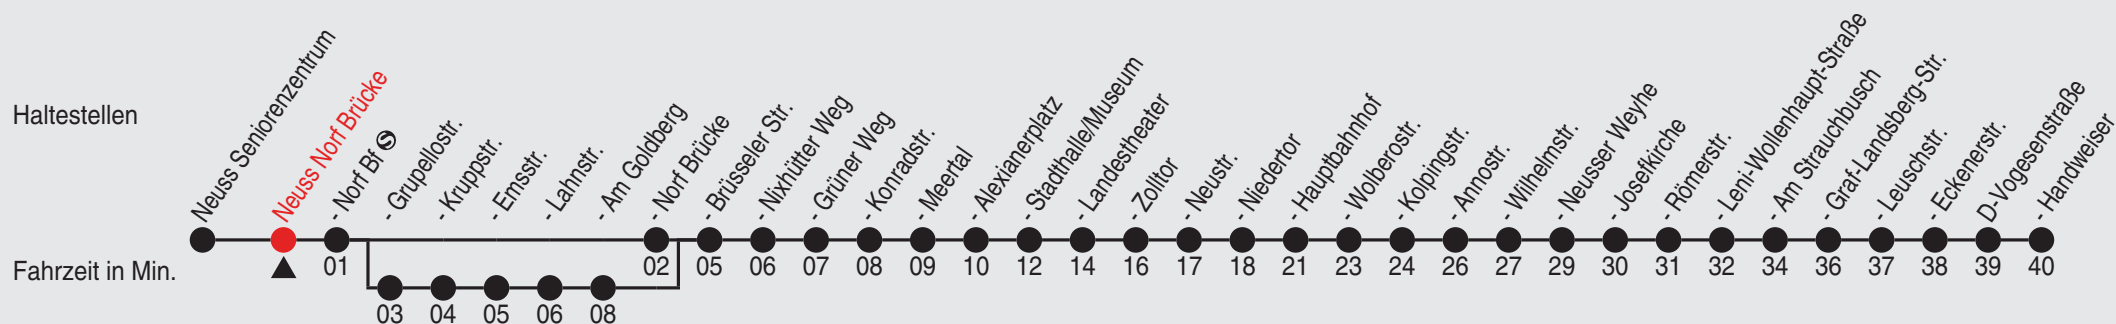

Fahrplan

stadtwerke
neuss

Gültig ab 09.01.2023

Alle Angaben ohne Gewähr

20210/2 Norf Brücke 60-841-A-j23-1-R

841 Richtung: D-Handweiser

QR-Code scannen, Abfahrts-
monitor auf Ihrem Handy ansehen

Uhr	montags - freitags
4	44
5-6	14 34 54
7-8	14 34 54
9-14	14 44
15	14 34 54
16	14 34 54
17-19	14 44
20-22	43
23	52