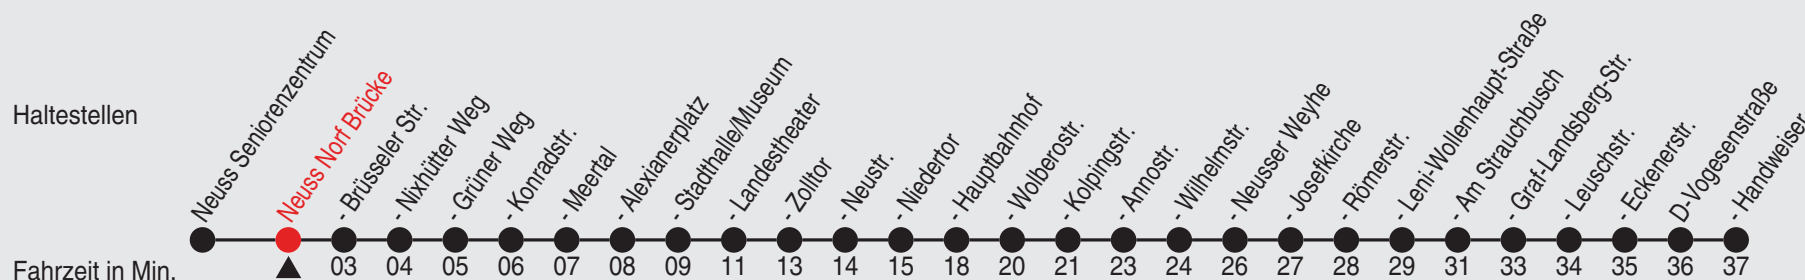

A=Linie fährt über Norf-Derikum

Fahrplan

stadtwerke
neuss

Gültig ab 09.01.2023

Alle Angaben ohne Gewähr

20210/1 Norf Brücke 60-841-A-j23-1-R

841 Richtung: D-Handweiser

QR-Code scannen, Abfahrts-
monitor auf Ihrem Handy ansehen