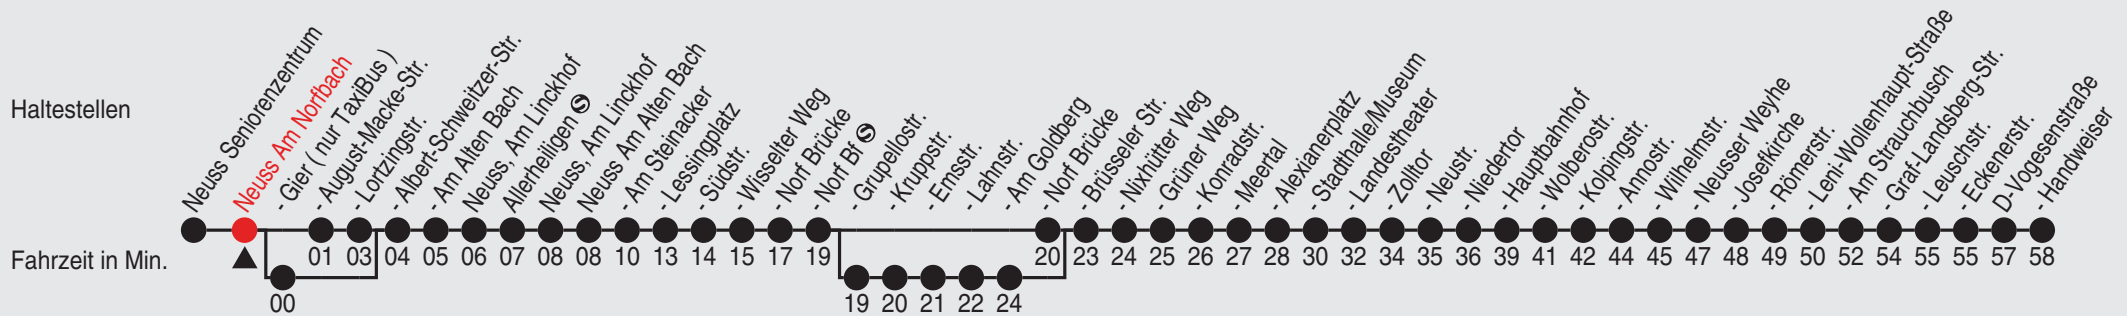

B=hält von Neuss Gruppellostr. bis Neuss Am Goldberg

C=Linie fährt über Norf-Derikum

D=hält Neuss Gier

Fahrplan

stadtwerke
neuss

Gültig ab 09.01.2023

Alle Angaben ohne Gewähr

20238/2 Am Norfbach 60-841-A-j23-1-R

841

Richtung: D-Handweiser

QR-Code scannen, Abfahrts-
monitor auf Ihrem Handy ansehen

Uhr	montags - freitags	
4	26	56
5-6	16	36 56
7	16	36 56
8	16	36 56
9-14	26	56
15-16	16	36 56
17-18	26	56
19	26	
20-22	26	
23	36	