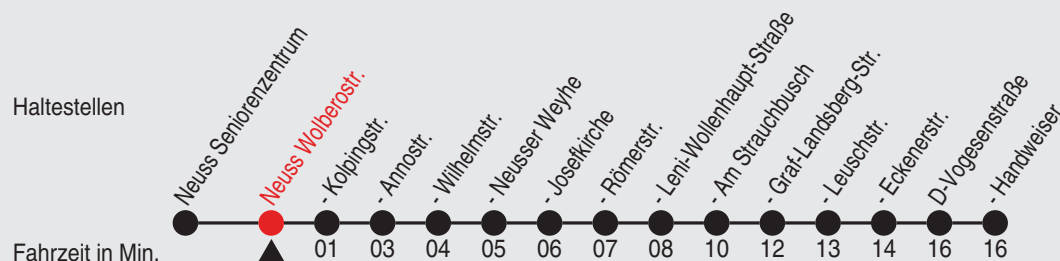

Alle Angaben ohne Gewähr

20174/2 Wolberostr. 60-841-A-j23-1-R

841 Richtung: D-Handweiser

QR-Code scannen, Abfahrts-
monitor auf Ihrem Handy ansehen

Uhr	montags - freitags		
5	08	38	58
6	18	38	58
7-8	18	38	58
9	18	38	
10-14	08	38	
15	08	38	58
16	18	38	58
17	18	38	
18-19	08	38	
20	08		
21-23	05		
0	18		