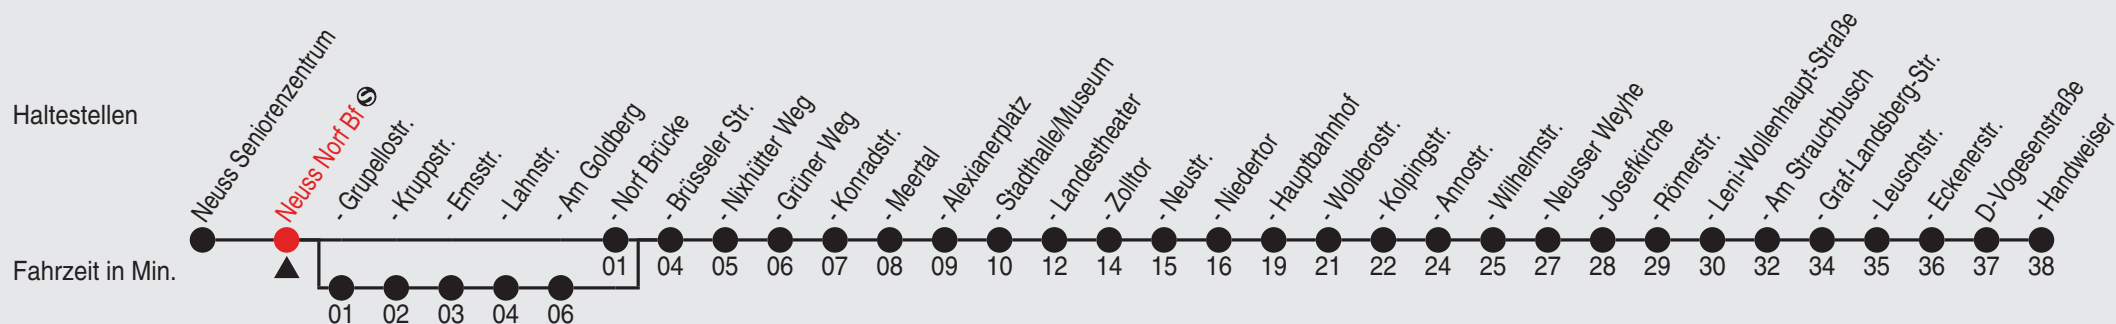

Fahrplan

stadtwerke
neuss

Gültig ab 09.01.2023

Alle Angaben ohne Gewähr

20207/2 Norf Bf 60-841-A-j23-1-R

841 Richtung: D-Handweiser

QR-Code scannen, Abfahrts-
monitor auf Ihrem Handy ansehen

Uhr	montags - freitags
4	46
5-6	16 36 56
7-8	16 36 56
9-14	16 46
15	16 36 56
16	16 36 56
17-19	16 46
20-22	45
23	53