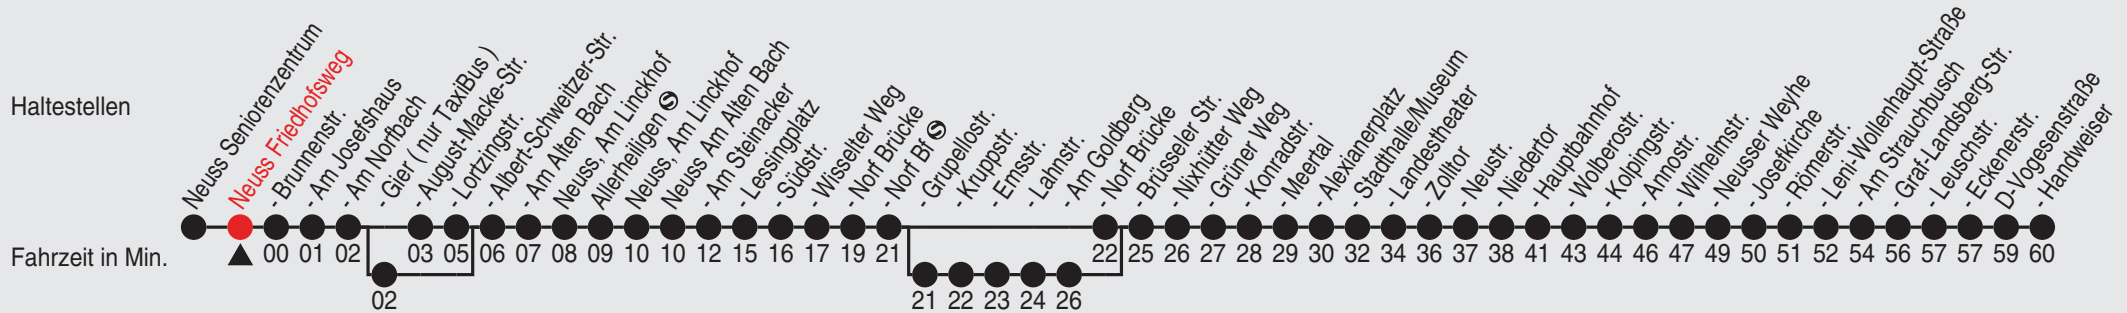

B=hält von Neuss Gruppellostr. bis Neuss Am Goldberg

C=Linie fährt über Norf-Derikum

D=hält Neuss Gier

Fahrplan

stadtwerke
neuss

Gültig ab 09.01.2023

Alle Angaben ohne Gewähr

20241/2 Friedhofsweg 60-841-A-j23-1-R

841

Richtung: D-Handweiser

QR-Code scannen, Abfahrts-
monitor auf Ihrem Handy ansehen

Uhr	montags - freitags	
4	24	54
5-6	14	34 54
7	14	34 54
8	14	34 54
9-14	24	54
15-16	14	34 54
17-18	24	54
19	24	
20-22	24	
23	34	