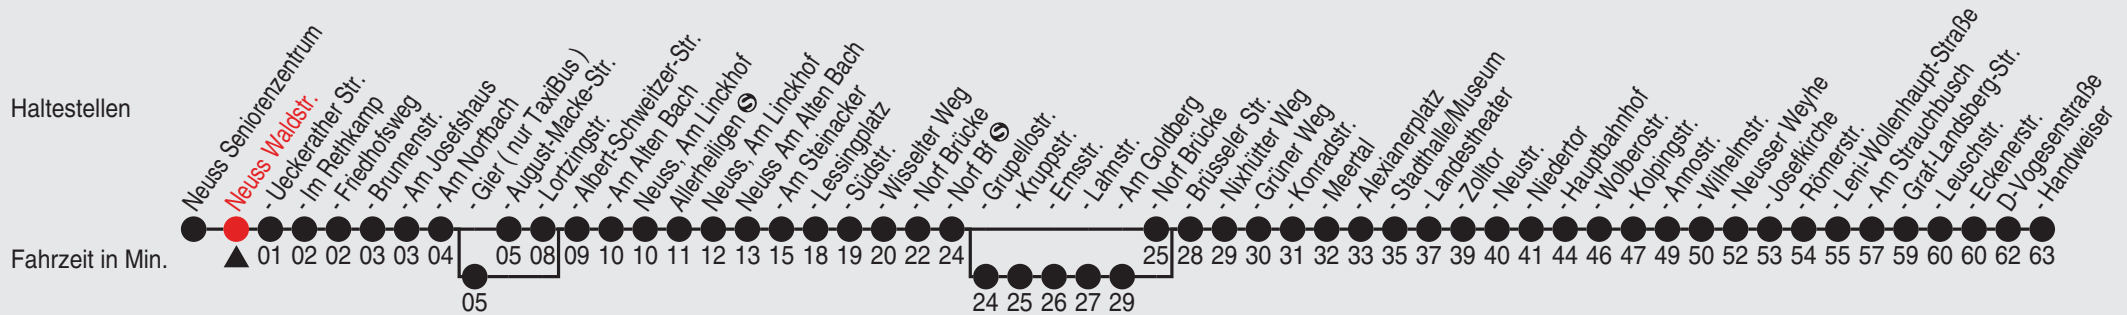

Fahrplan

stadtwerke
neuss

Gültig ab 09.01.2023

Alle Angaben ohne Gewähr

2024/2 Waldstr. 60-841-A-j23-1-R

841 Richtung: D-Handweiser

QR-Code scannen, Abfahrtsmonitor auf Ihrem Handy ansehen

Uhr	montags - freitags	
4	21	51
5-6	11	31 51
7	11	31 51
8	11	31 51
9-14	21	51
15-16	11	31 51
17-18	21	51
19	21	
20-22	21	
23	32	

Uhr	samstags	
4		
5-6	19	
7	19	
8	19	49
9-14	19	49
15-16	19	
17-18	19	
19	19	
20-22	26^B	^C
23	26^B	^C

Uhr	sonn- und feiertags	
4		
5-6	17^A	^D
7	14	
8	14	
9-14	14	
15-16	14	
17-18	14	
19	14	
20-22	26^B	^C
23	26^B	^C

Am 24., 25., 31. Dezember und 1. Januar gilt ein Sonderfahrplan, den Sie in swn-Fahrzeugen und -KundenCenter erhalten.

A=TaxiBus-Bestellung spätestens 30 Min. vor der Abfahrt: (02131) 5310-345 in der Zeit Mo-Sa 5:30 - 22:00 Uhr; So 7:30 - 20:00 Uhr

B=hält von Neuss Gruppellostr. bis Neuss Am Goldberg

C=Linie fährt über Norf-Derikum

D=hält Neuss Gier