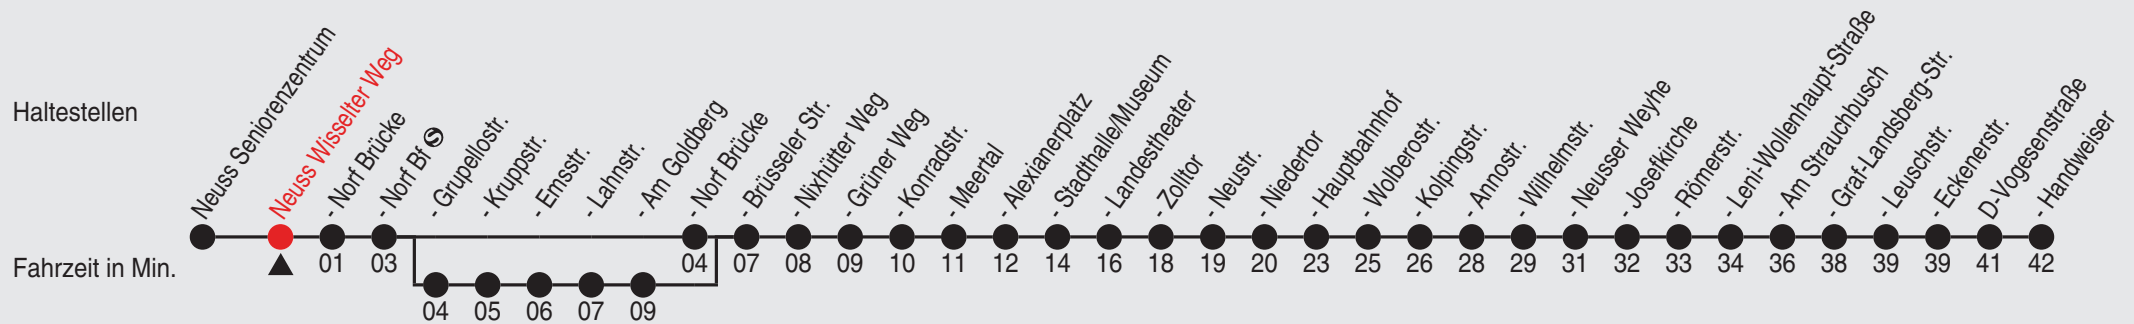

Fahrplan

stadtwerke
neuss

Gültig ab 09.01.2023

Alle Angaben ohne Gewähr

20209/2 Wisselter Weg 60-841-A-j23-1-R

841 Richtung: D-Handweiser

QR-Code scannen, Abfahrts-
monitor auf Ihrem Handy ansehen

Uhr	montags - freitags
4	42
5-6	12 32 52
7-8	12 32 52
9-14	12 42
15	12 32 52
16	12 32 52
17-19	12 42
20-22	42
23	51