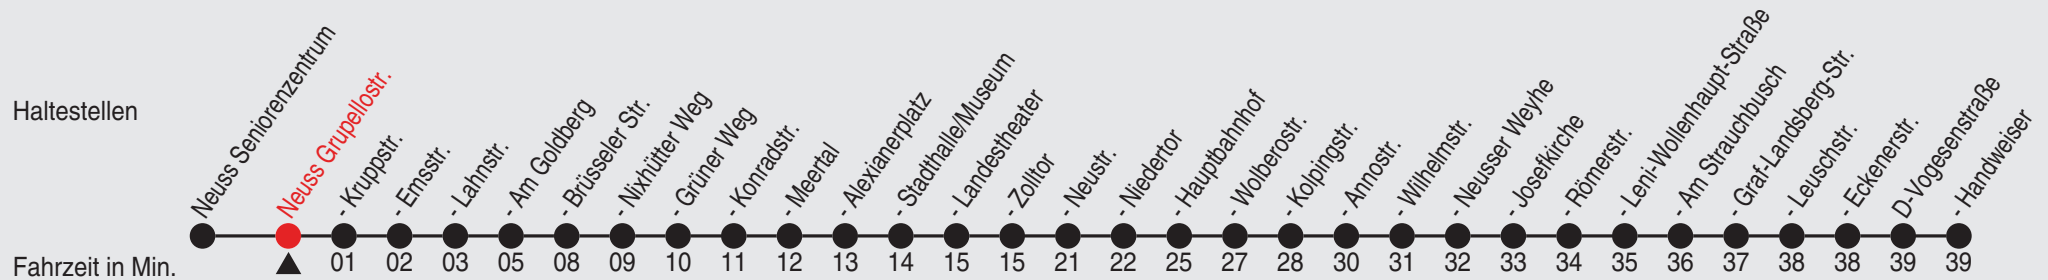

Fahrplan

stadtwerke
neuss

Gültig ab 09.01.2023

Alle Angaben ohne Gewähr

20446/2 Gruppellostr. 60-841-A-j23-1-R

841

Richtung: D-Handweiser

QR-Code scannen, Abfahrts-
monitor auf Ihrem Handy ansehen