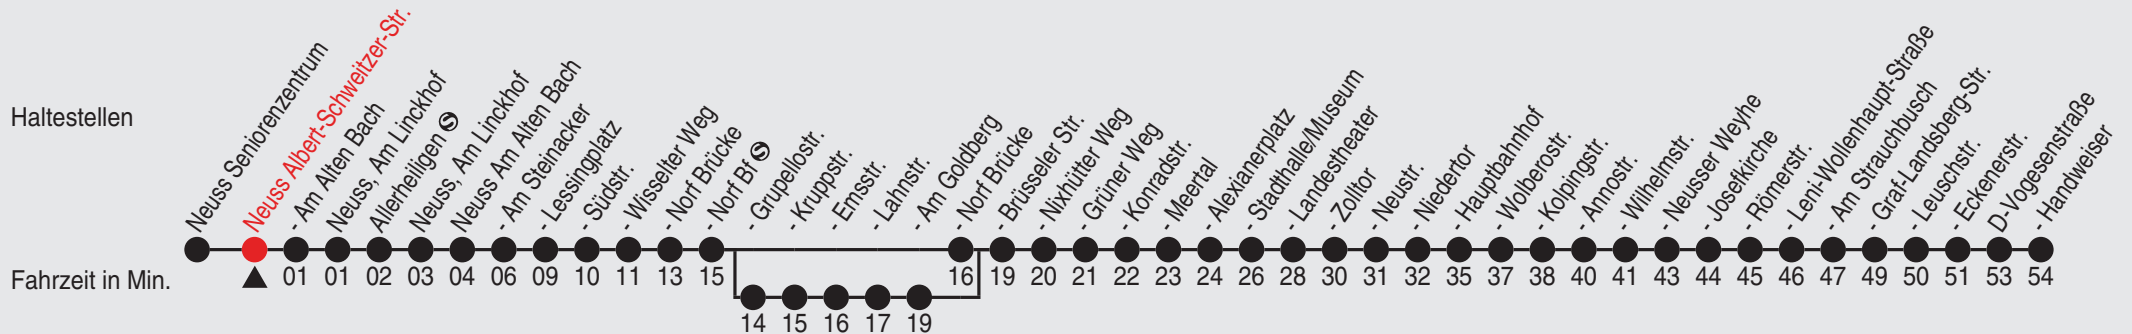

Am 24., 25., 31. Dezember und 1. Januar gilt ein Sonderfahrplan, den Sie in swn-Fahrzeugen und -KundenCenter erhalten.

A=hält von Neuss Gruppellostr. bis Neuss Am Goldberg

B=Linie fährt über Norf-Derikum

Fahrplan

stadtwerke
neuss

Gültig ab 09.01.2023

Alle Angaben ohne Gewähr

2023/4 Albert-Schweitzer-Str. 60-841-A-j23-1-R

841

Richtung: D-Handweiser

QR-Code scannen, Abfahrts-
monitor auf Ihrem Handy ansehen