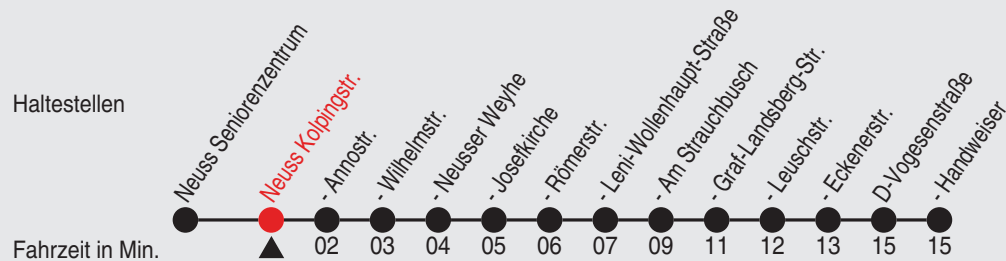

B=Linie fährt über Norf-Derikum

Fahrplan

stadtwerke
neuss

Gültig ab 09.01.2023

Alle Angaben ohne Gewähr

20365/2 Kolpingstr. 60-841-A-j23-1-R

841 Richtung: D-Handweiser

QR-Code scannen, Abfahrts-
monitor auf Ihrem Handy ansehen