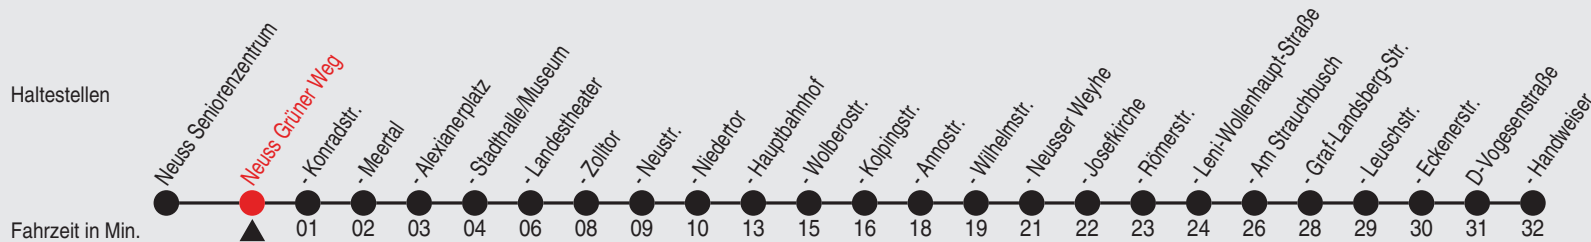

B=Linie fährt über Norf-Derikum

Fahrplan

stadtwerke
neuss

Gültig ab 09.01.2023

Alle Angaben ohne Gewähr

20228/2 Grüner Weg 60-841-A-j23-1-R

841 Richtung: D-Handweiser

QR-Code scannen, Abfahrts-
monitor auf Ihrem Handy ansehen