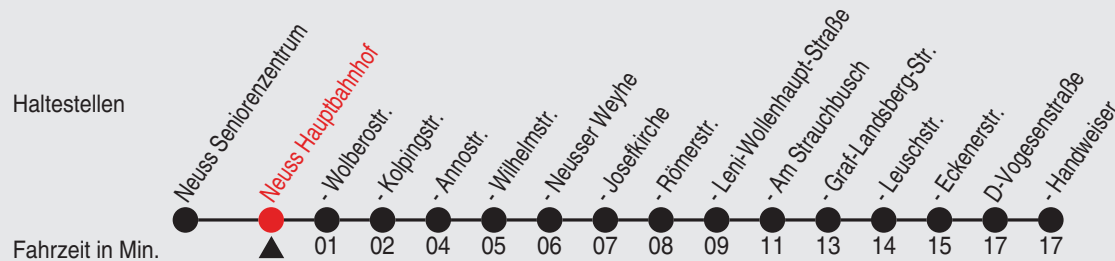

B=Linie fährt über Norf-Derikum

Fahrplan

stadtwerke
neuss

Gültig ab 09.01.2023

Alle Angaben ohne Gewähr

20055/5 Hauptbahnhof 60-841-A-j23-1-R

841 Richtung: D-Handweiser

QR-Code scannen, Abfahrts-
monitor auf Ihrem Handy ansehen