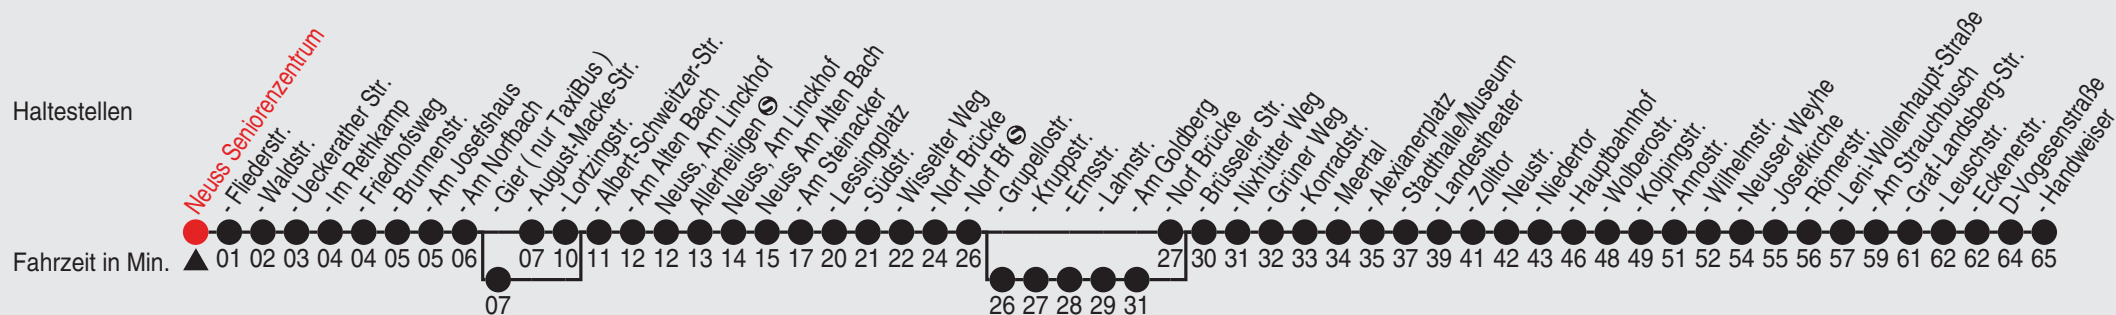

Fahrplan

stadtwerke
neuss

Gültig ab 09.01.2023

Alle Angaben ohne Gewähr

20497/ Seniorenzentrum 60-841-A-j23-1-R

841 Richtung: D-Handweiser

QR-Code scannen, Abfahrtsmonitor auf Ihrem Handy ansehen

Uhr	montags - freitags
4	19 49
5-6	09 29 49
7	09 29 49
8	09 29 49
9-14	19 49
15-16	09 29 49
17-18	19 49
19	19
20-22	19
23	30