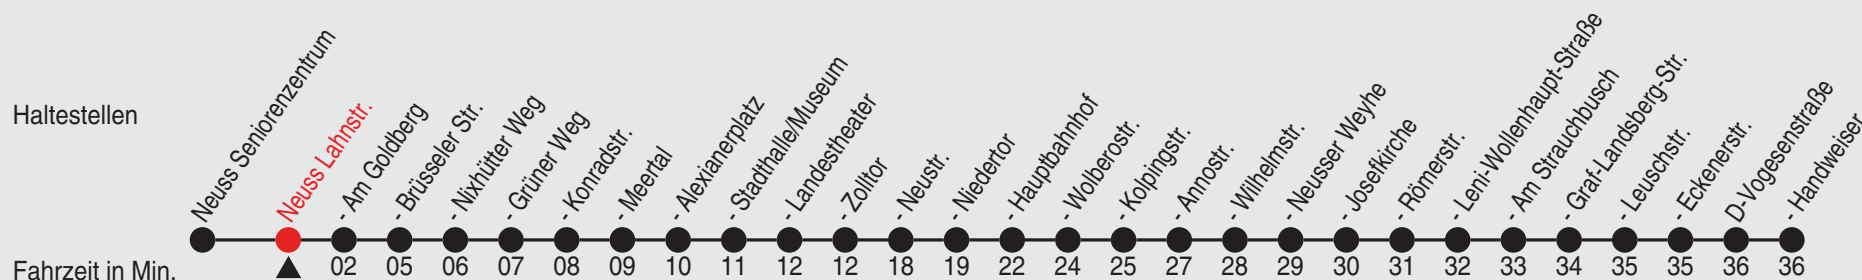

A=Linie fährt über Norf-Derikum

Fahrplan

stadtwerke
neuss

Gültig ab 09.01.2023

Alle Angaben ohne Gewähr

20216/2 Lahnstr. 60-841-A-j23-1-R

841 Richtung: D-Handweiser

QR-Code scannen, Abfahrts-
monitor auf Ihrem Handy ansehen