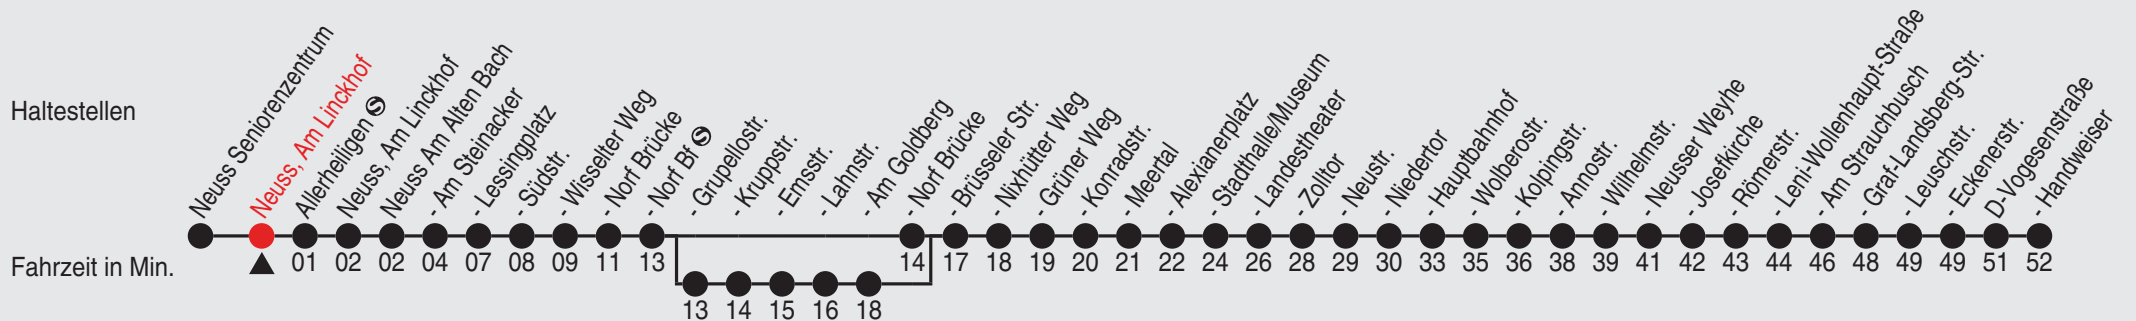

Fahrplan

stadtwerke
neuss

Gültig ab 09.01.2023

Alle Angaben ohne Gewähr

20433/1 Am Linckhof 60-841-A-j23-1-R

841

Richtung: D-Handweiser

QR-Code scannen, Abfahrts-
monitor auf Ihrem Handy ansehen