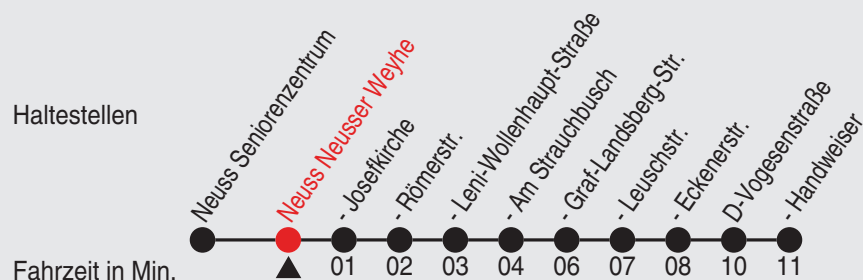

Alle Angaben ohne Gewähr

20362/2 Neusser Weyhe 60-841-A-j23-1-R

841 Richtung: D-Handweiser

QR-Code scannen, Abfahrts-
monitor auf Ihrem Handy ansehen

Uhr	montags - freitags	
5	14	44
6-7	04	24 44
8	04	24 44
9	04	24 44
10-15	14	44
16-17	04	24 44
18-19	14	44
20	14	
21-23	10	
0	23	