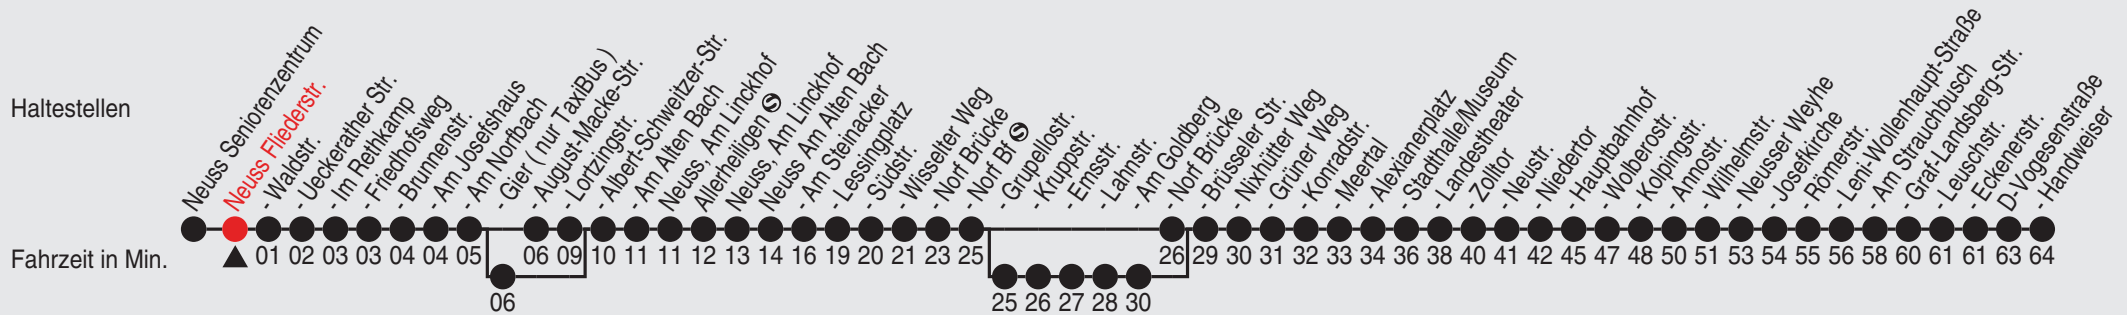

Fahrplan

stadtwerke
neuss

Gültig ab 09.01.2023

Alle Angaben ohne Gewähr

20244/2 Fliederstr. 60-841-A-j23-1-R

841

Richtung: D-Handweiser

QR-Code scannen, Abfahrts-
monitor auf Ihrem Handy ansehen

Uhr	montags - freitags	
4	20	50
5-6	10	30 50
7	10	30 50
8	10	30 50
9-14	20	50
15-16	10	30 50
17-18	20	50
19	20	
20-22	20	
23	31	

Uhr	samstags	
4		
5-6	18	
7	18	
8	18	48
9-14	18	48
15-16	18	
17-18	18	
19	18	
20-22	25^B	^C
23	25^B	^C

Uhr	sonn- und feiertags	
4		
5-6	16^A	^D
7	13	
8	13	
9-14	13	
15-16	13	
17-18	13	
19	13	
20-22	25^B	^C
23	25^B	^C

Am 24., 25., 31. Dezember und 1. Januar gilt ein Sonderfahrplan, den Sie in swn-Fahrzeugen und -KundenCenter erhalten.

A=TaxiBus-Bestellung spätestens 30 Min. vor der Abfahrt: (02131) 5310-345 in der Zeit Mo-Sa 5:30 - 22:00 Uhr; So 7:30 - 20:00 Uhr

B=hält von Neuss Gruppellostr. bis Neuss Am Goldberg

C=Linie fährt über Norf-Derikum

D=hält Neuss Gier