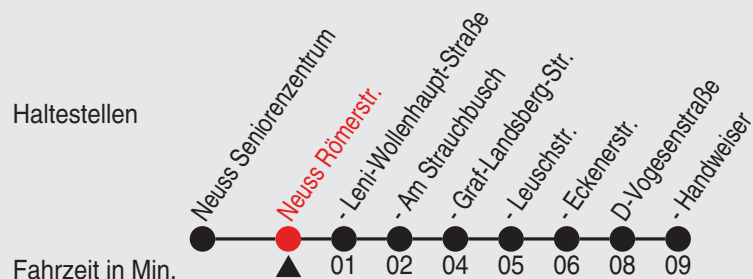

Alle Angaben ohne Gewähr

20096/2 Römerstr. 60-841-A-j23-1-R

841 Richtung: D-Handweiser

QR-Code scannen, Abfahrts-
monitor auf Ihrem Handy ansehen

Uhr	montags - freitags	
5	16	46
6-7	06	26 46
8	06	26 46
9	06	26 46
10-15	16	46
16-17	06	26 46
18-19	16	46
20	16	
21-23	12	
0	25	