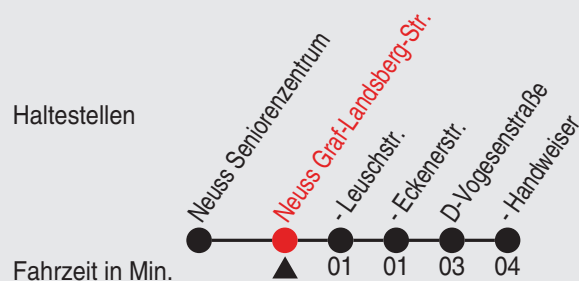

Alle Angaben ohne Gewähr

20099/2 Graf-Landsberg-Str. 60-841-A-j23-1-R

841 Richtung: D-Handweiser

QR-Code scannen, Abfahrts-
monitor auf Ihrem Handy ansehen

Uhr	montags - freitags	
5	21	51
6-7	11	31 51
8	11	31 51
9	11	31 51
10-15	21	51
16-17	11	31 51
18-19	21	51
20	21	
21-23	15	
0	28	