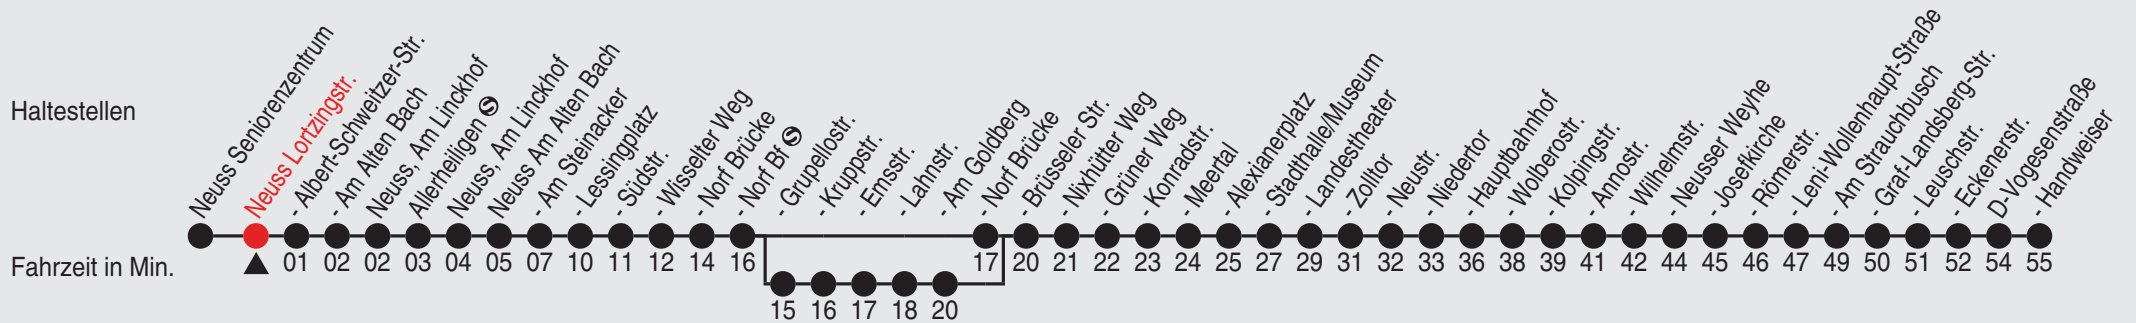

Fahrplan

841

Richtung: D-Handweiser

QR-Code scannen, Abfahrtsmonitor auf Ihrem Handy ansehen

Uhr	montags - freitags	
4	29	59
5-6	19	39 59
7	19	39 59
8	19	39 59
9-14	29	59
15-16	19	39 59
17-18	29	59
19	29	
20-22	30	
23	40	

Uhr	samstags	
4		
5-6	27	
7	27	
8	27	57
9-14	27	57
15-16	27	
17-18	27	
19	27	
20-22	35^A	35^B
23	35^A	35^B

Uhr	sonn- und feiertags	
4		
5-6		
7	23	
8	23	
9-14	23	
15-16	23	
17-18	23	
19	23	
20-22	35^A	35^B
23	35^A	35^B

Am 24., 25., 31. Dezember und 1. Januar gilt ein Sonderfahrplan, den Sie in swn-Fahrzeugen und -KundenCenter erhalten.

A=hält von Neuss Gruppellostr. bis Neuss Am Goldberg

B=Linie fährt über Norf-Derikum