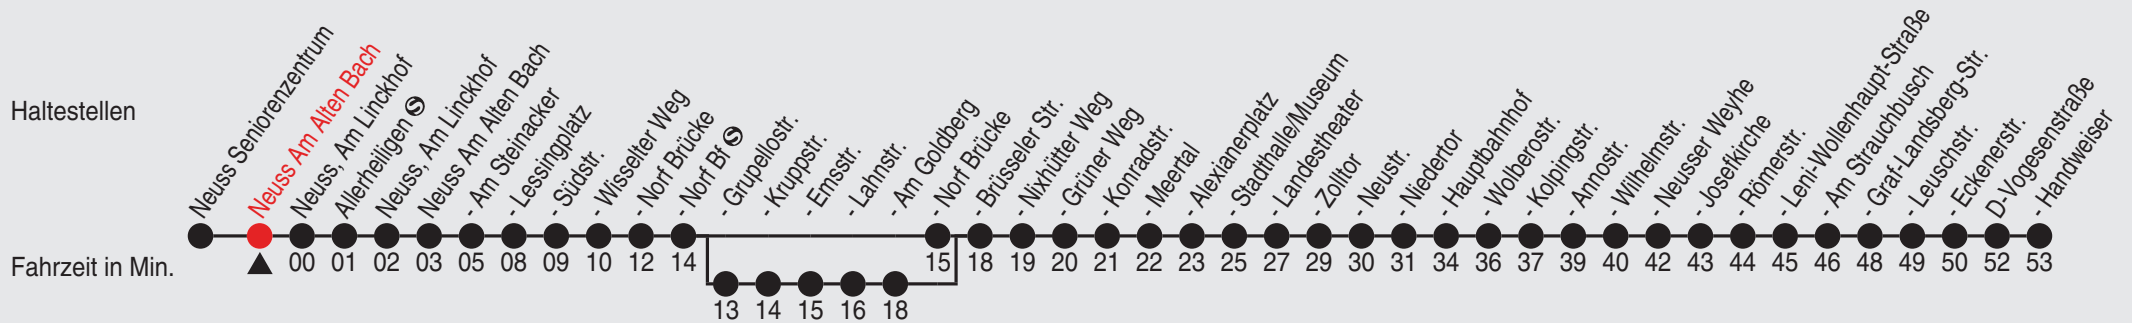

Fahrplan

stadtwerke
neuss

Gültig ab 09.01.2023

Alle Angaben ohne Gewähr

20728/2 Am Alten Bach 60-841-A-j23-1-R

841

Richtung: D-Handweiser

QR-Code scannen, Abfahrts-
monitor auf Ihrem Handy ansehen