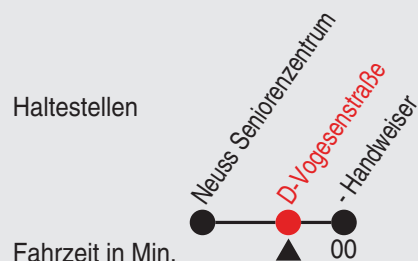

B=Linie fährt über Norf-Derikum

Fahrplan

stadtwerke
neuss

Gültig ab 09.01.2023

Alle Angaben ohne Gewähr

18128/4 Vogesenstraße 60-841-A-j23-1-R

841 Richtung: D-Handweiser

QR-Code scannen, Abfahrts-
monitor auf Ihrem Handy ansehen