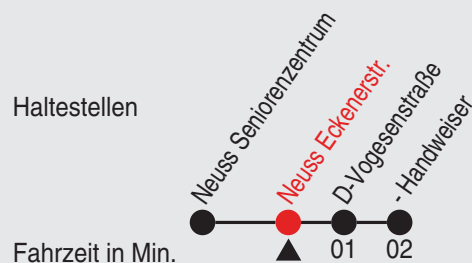

Alle Angaben ohne Gewähr

20393/2 Eckenerstr. 60-841-A-j23-1-R

841 Richtung: D-Handweiser

QR-Code scannen, Abfahrts-
monitor auf Ihrem Handy ansehen

Uhr	montags - freitags	
5	23	53
6-7	13	33 53
8	13	33 53
9	13	33 53
10-15	23	53
16-17	13	33 53
18-19	23	53
20	23	
21-23	16	
0	29	