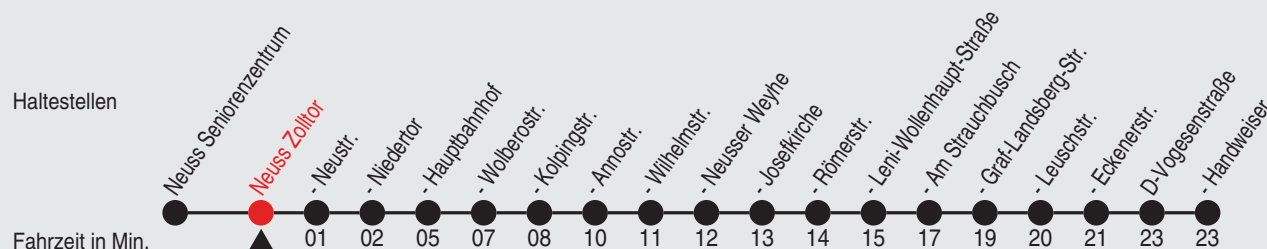

B=Linie fährt über Norf-Derikum

Fahrplan

stadtwerke
neuss

Gültig ab 09.01.2023

Alle Angaben ohne Gewähr

20180/2 Zolltor 60-841-A-j23-1-R

841 Richtung: D-Handweiser

QR-Code scannen, Abfahrts-
monitor auf Ihrem Handy ansehen