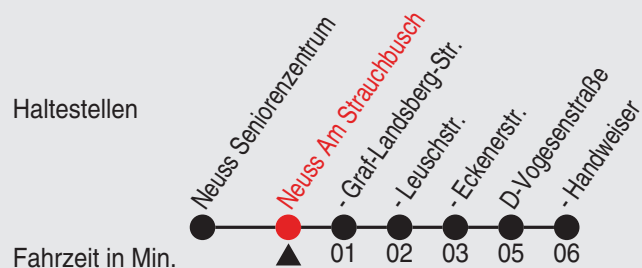

Alle Angaben ohne Gewähr

20098/2 Am Strauchbusch 60-841-A-j23-1-R

841 Richtung: D-Handweiser

QR-Code scannen, Abfahrts-
monitor auf Ihrem Handy ansehen

Uhr	montags - freitags
5	19 49
6-7	09 29 49
8	09 29 49
9	09 29 49
10-15	19 49
16-17	09 29 49
18-19	19 49
20	19
21-23	14
0	27