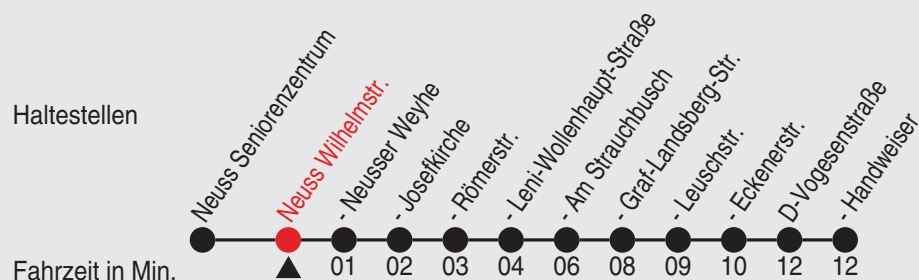

B=Linie fährt über Norf-Derikum

Fahrplan

stadtwerke
neuss

Gültig ab 09.01.2023

Alle Angaben ohne Gewähr

20363/2 Wilhelmstr. 60-841-A-j23-1-R

841 Richtung: D-Handweiser

QR-Code scannen, Abfahrts-
monitor auf Ihrem Handy ansehen