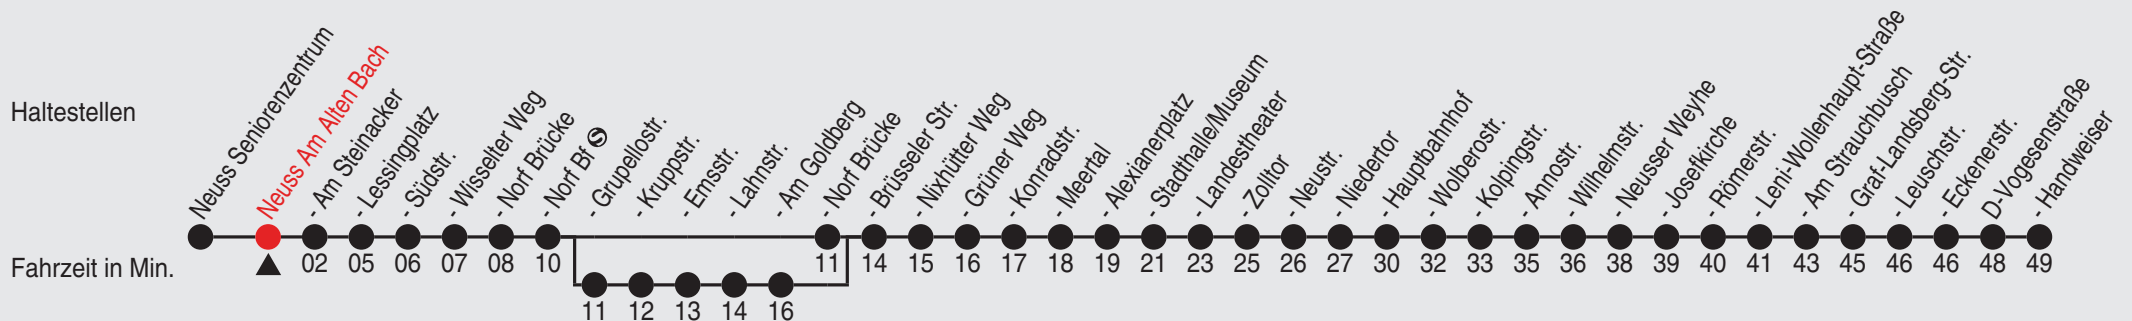

Fahrplan

stadtwerke
neuss

Gültig ab 09.01.2023

Alle Angaben ohne Gewähr

20728/1 Am Alten Bach 60-841-A-j23-1-R

841 Richtung: D-Handweiser

QR-Code scannen, Abfahrtsmonitor auf Ihrem Handy ansehen

Uhr	montags - freitags
4	35
5-6	05 25 45
7-8	05 25 45
9-14	05 35
15	05 25 45
16	05 25 45
17-19	05 35
20-22	35
23	44